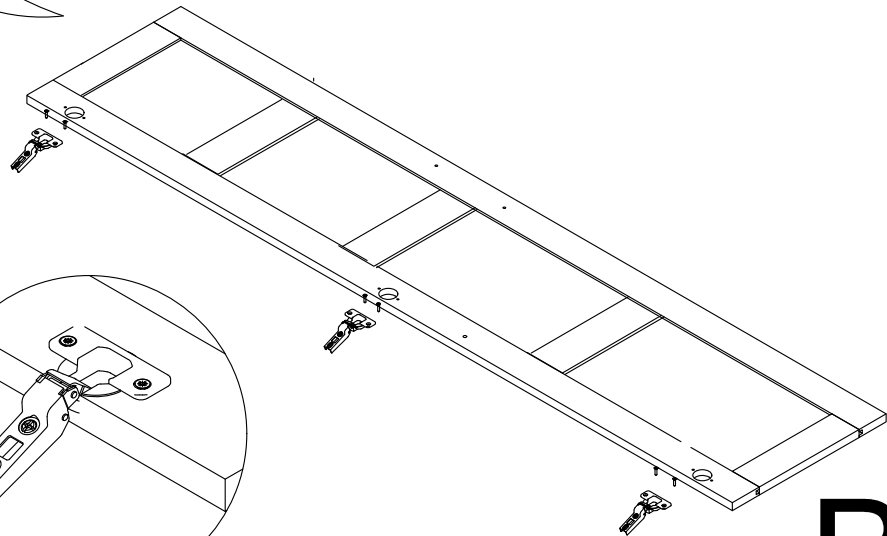

12

* Duvar sabitleme aparatında dolaba takılacak kısma 18 mm sunta vidası, duvara takılacak dübele 60 mm. Vida kullanılacaktır.

* Mentelerini 18 mm sunta vidasi ile sabitleyiniz.

13

MENTEŞE
X6

A

C

SUPERDEVE MENTESE
ORTA KAPAK
X3