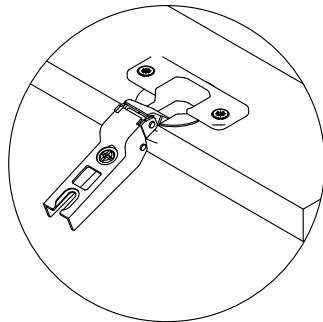

12

* Duvar sabitleme aparatında dolaba takılacak kısma 18 mm sunta vidası, duvara takılacak dübele 60 mm. Vida kullanılacaktır.

* Mentelerini 18 mm sunta vidasi ile sabitleyiniz.

13

MENTEŞE
X6

A

C

SUPERDEVE MENTESE
ORTA KAPAK
X3