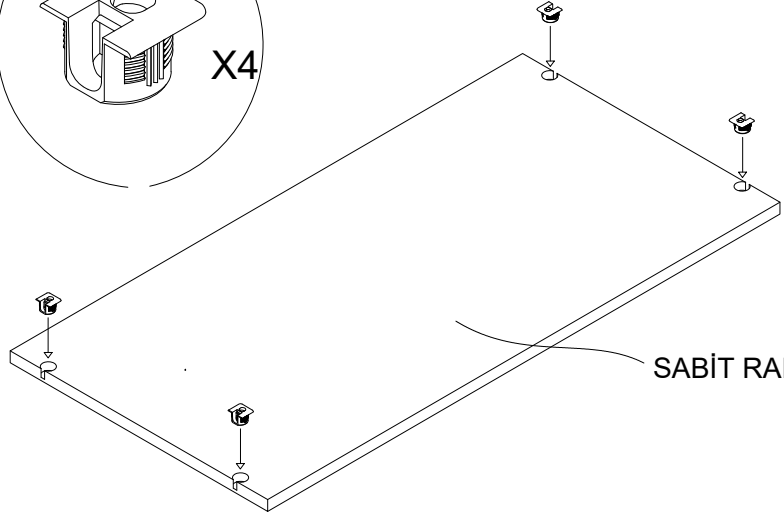

7

SAG YAN TABLA

8

9

X14

10

SABİT RAFI DILEDIGINİZ SEKİLDE MONTE EDEBİLİRSİNİZ.

11

12

* Duvar sabitleme aparatında dolaba takılacak kısma 18 mm sunta vidası, duvara takılacak dübele 60 mm. Vida kullanılacaktır.

* Mentelerini 18 mm sunta vidasi ile sabitleyiniz.

13

MENTEŞE
X6

A

C

SUPERDEVE MENTESE
ORTA KAPAK
X3