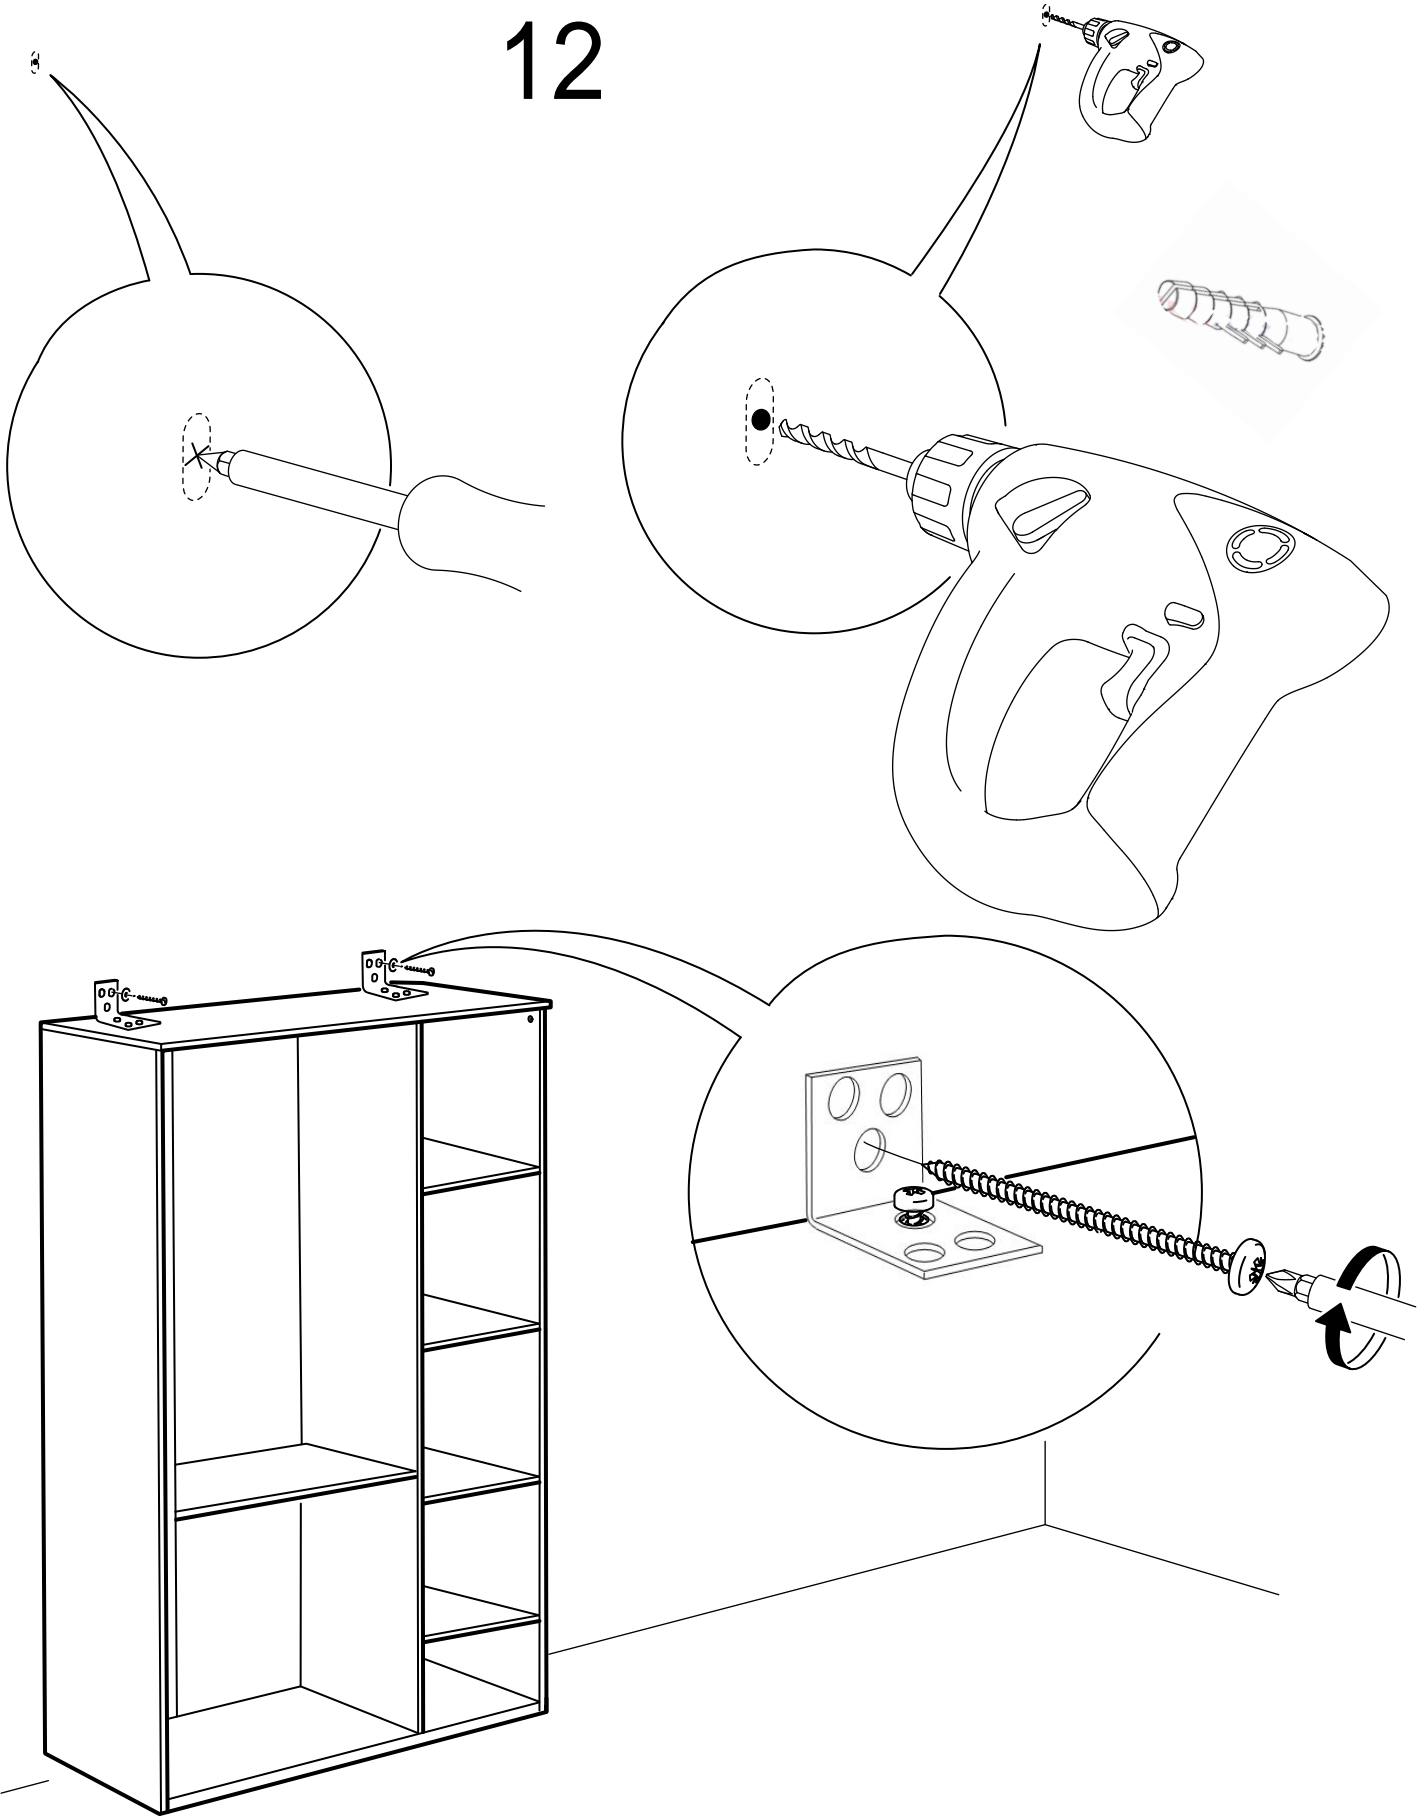

12

* Duvar sabitleme aparatında dolaba takılacak kısma 18 mm sunta vidası, duvara takılacak dübele 60 mm. Vida kullanılacaktır.

* Mentelerini 18 mm sunta vidasi ile sabitleyiniz.

13

MENTEŞE
X6

A

C

SUPERDEVE MENTESE
ORTA KAPAK
X3