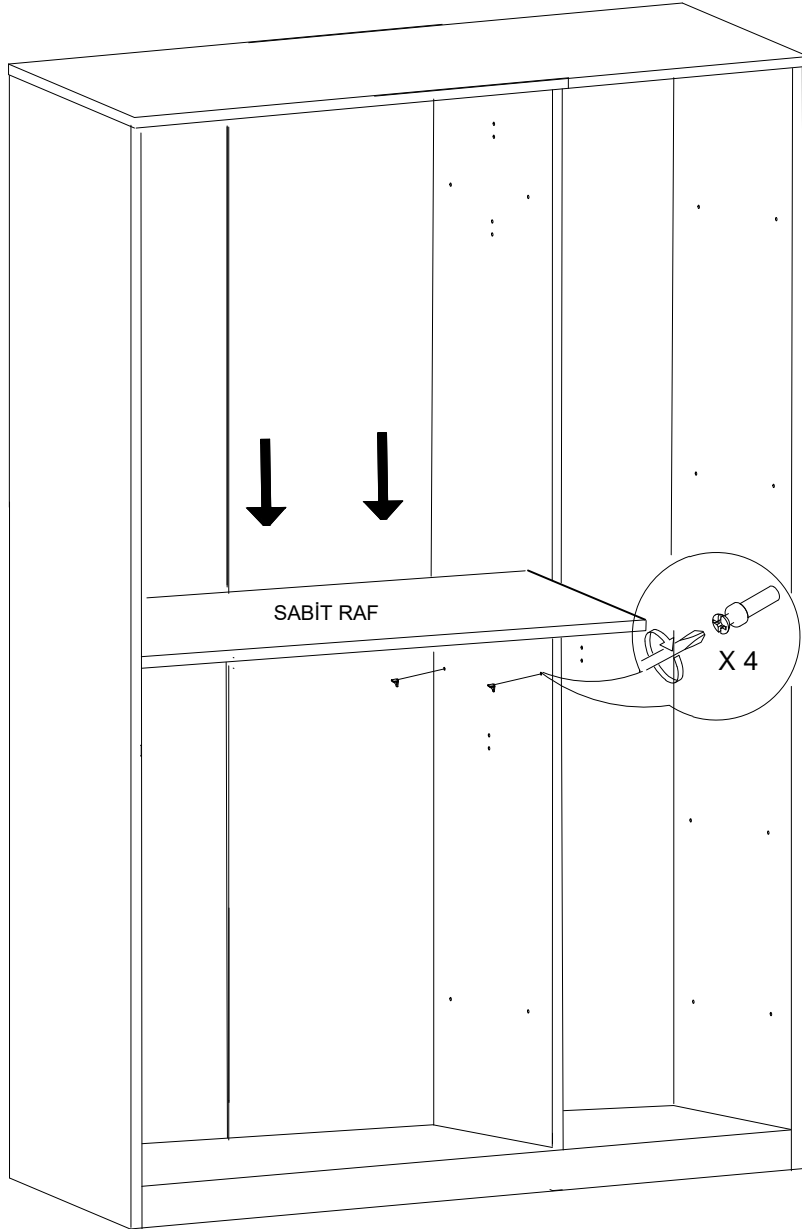

7

SAG YAN TABLA

8

9

X14

10

SABİT RAFI DILEDIGINİZ SEKİLDE MONTE EDEBİLİRSİNİZ.

11

12

* Duvar sabitleme aparatında dolaba takılacak kısma 18 mm sunta vidası, duvara takılacak dübele 60 mm. Vida kullanılacaktır.

* Mentelerini 18 mm sunta vidasi ile sabitleyiniz.

13

MENTEŞE
X6

A

C

SUPERDEVE MENTESE
ORTA KAPAK
X3