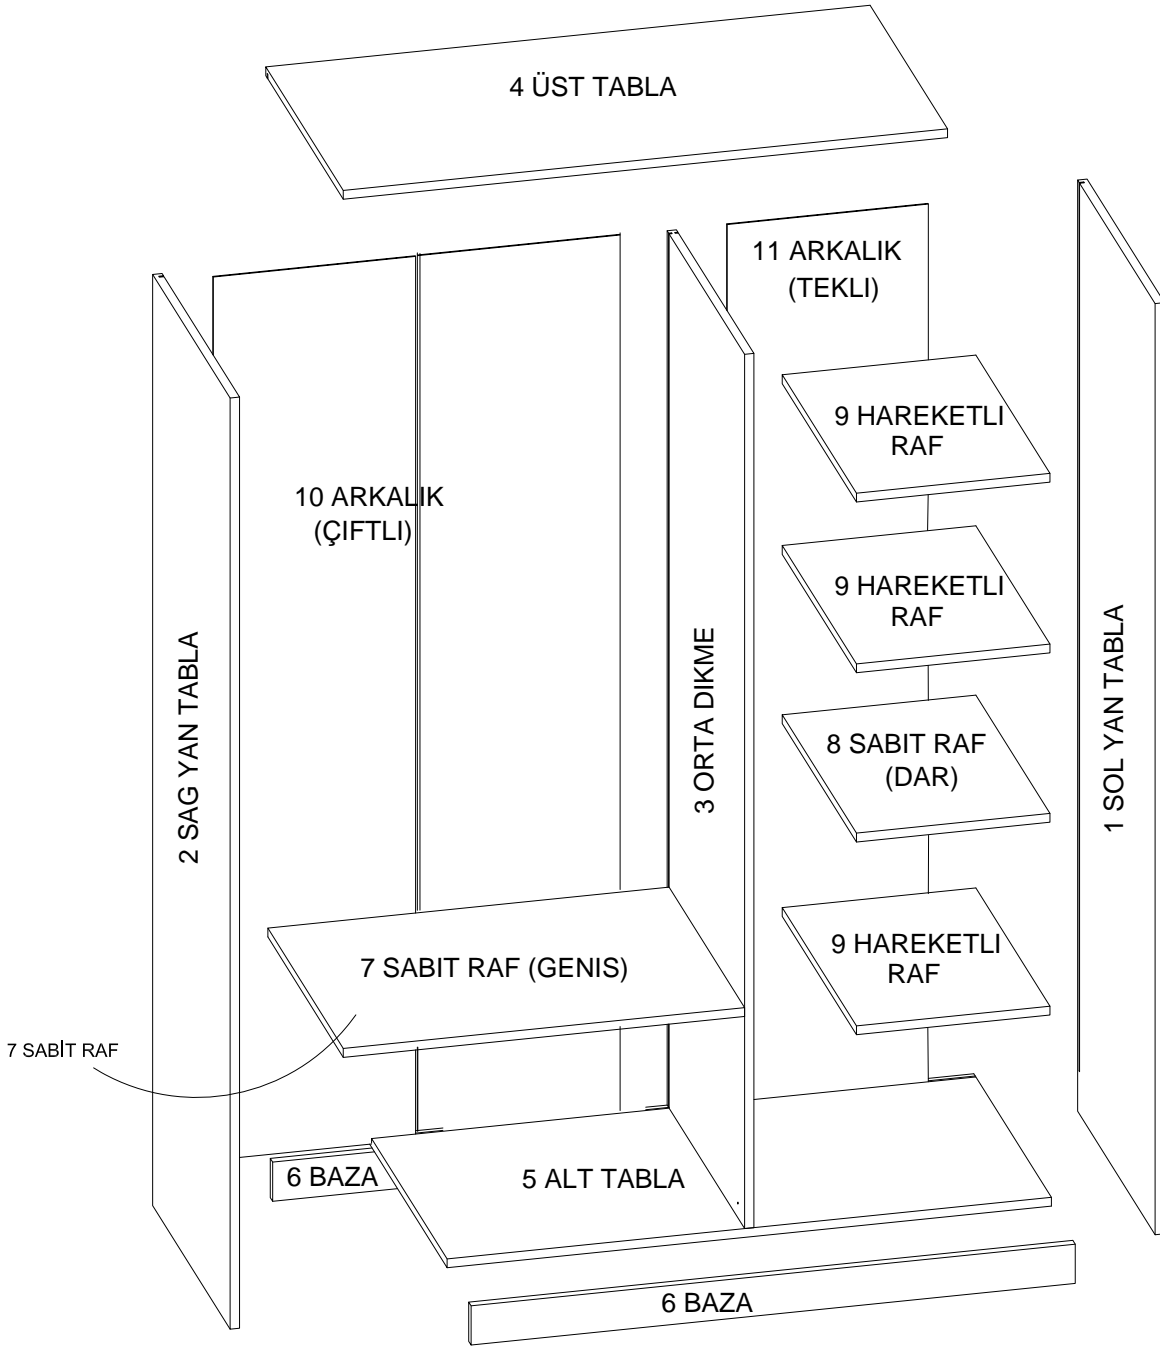

DEKOREX®

GVD 120 MODÜLÜ KULLANIM VE MONTAJ KILAVUZU

**NOT : KAPAK MODELİ SATIN ALDIGINIZ ÜRÜN
GRUBUNA GÖRE FARKLI OLABILIR.**

1 SOL YAN TABLA	1 ADET
2 SAG YAN TABLA	1 ADET
3 ORTA DİKME	1 ADET
4 ÜST TABLA	1 ADET
5 ALT TABLA	1 ADET
6 BAZA	2 ADET
7 SABİT RAF (GENİS)	1 ADET
8 SABİT RAF (DAR)	1 ADET
9 HAREKETLİ RAF	3 ADET
10 ARKALIK (ÇİFTLİ)	2 ADET
11 ARKALIK (TEKLI)	1 ADET

- * Gövde montajının 2 kişi ile yapılması gerekmektedir.
- * Mobilya parçalarının zarar görmemesi için halı / kilim v.b. yumuşak malzeme üzerinde kurulması gerekmektedir.
- * Montaj anında takıldığınız herhangi bir noktada müşteri destek hattından yardım almanız gerekebilir.

* KULPLAR KAPAK MODELİNE GÖRE DEĞİŞİKLİK GÖSTERDİĞİ İÇİN KAPAK KOLISİNDE YER ALMAKTADIR.

x 2
ASKI BORUSU

x 12
MINIFIX GOVDE

x 12
MINIFIX DUBEL

x 24
KAVELA

x 8
RAFIX

x 8
RAFIX VIDASI

x 72
SUNTA
VIDASI
18mm

MENTEŞE
X 6

MENTEŞE ORTA KAPAK
X 3

MENTEŞE
TABANI
X 9

BAZA PABUCU
X 6

RAF PİMİ
X 12 ADET

x 4
ASKI FLANSI

x 2
DUVAR
SABİTLEME

x 2
PLASTİK
DÜBEL