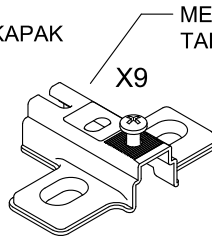

MENTEŞE
TABANI
X 9