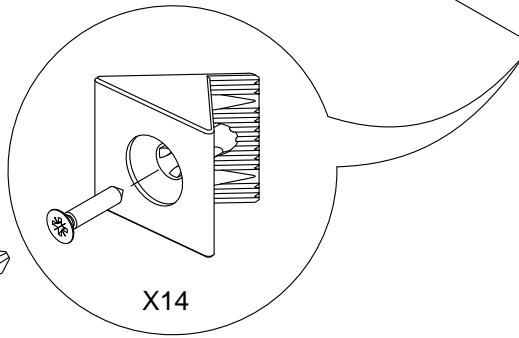

7

SAG YAN TABLA

8

9

X14

10

SABİT RAFI DILEDIGINİZ SEKİLDE MONTE EDEBİLİRSİNİZ.

11

12

* Duvar sabitleme aparatında dolaba takılacak kısma 18 mm sunta vidası, duvara takılacak dübele 60 mm. Vida kullanılacaktır.

* Mentelerini 18 mm sunta vidasi ile sabitleyiniz.

13

MENTEŞE
X6

A

C

SUPERDEVE MENTESE
ORTA KAPAK
X3