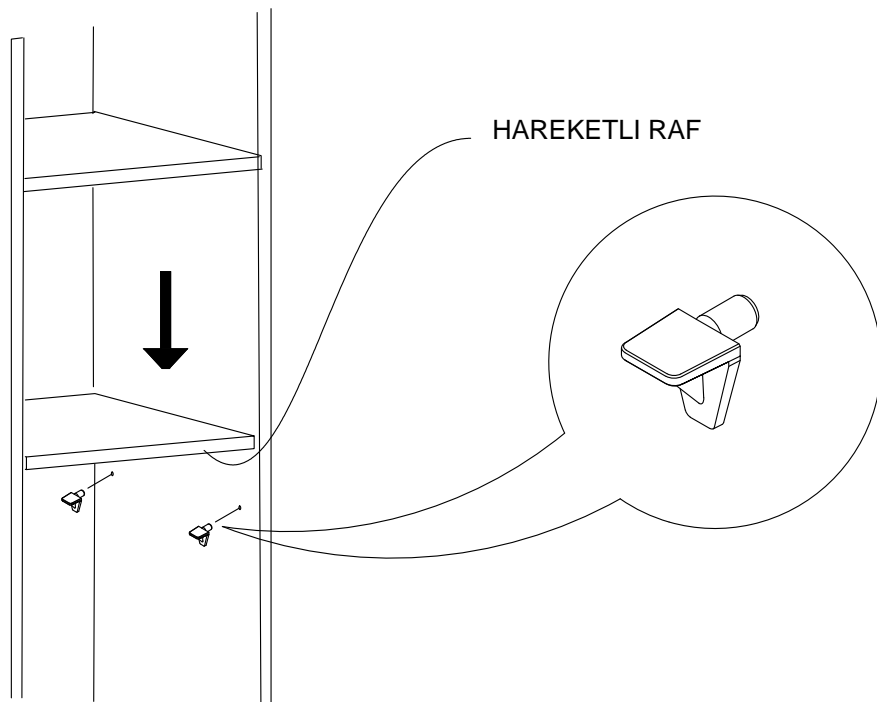

7

SAG YAN TABLA

8

9

X14

10

SABİT RAFI DILEDIGINİZ SEKİLDE MONTE EDEBİLİRSİNİZ.

11

12

* Duvar sabitleme aparatında dolaba takılacak kısma 18 mm sunta vidası, duvara takılacak dübele 60 mm. Vida kullanılacaktır.

* Mentelerini 18 mm sunta vidasi ile sabitleyiniz.

13

MENTEŞE
X6

A

C

SUPERDEVE MENTESE
ORTA KAPAK
X3