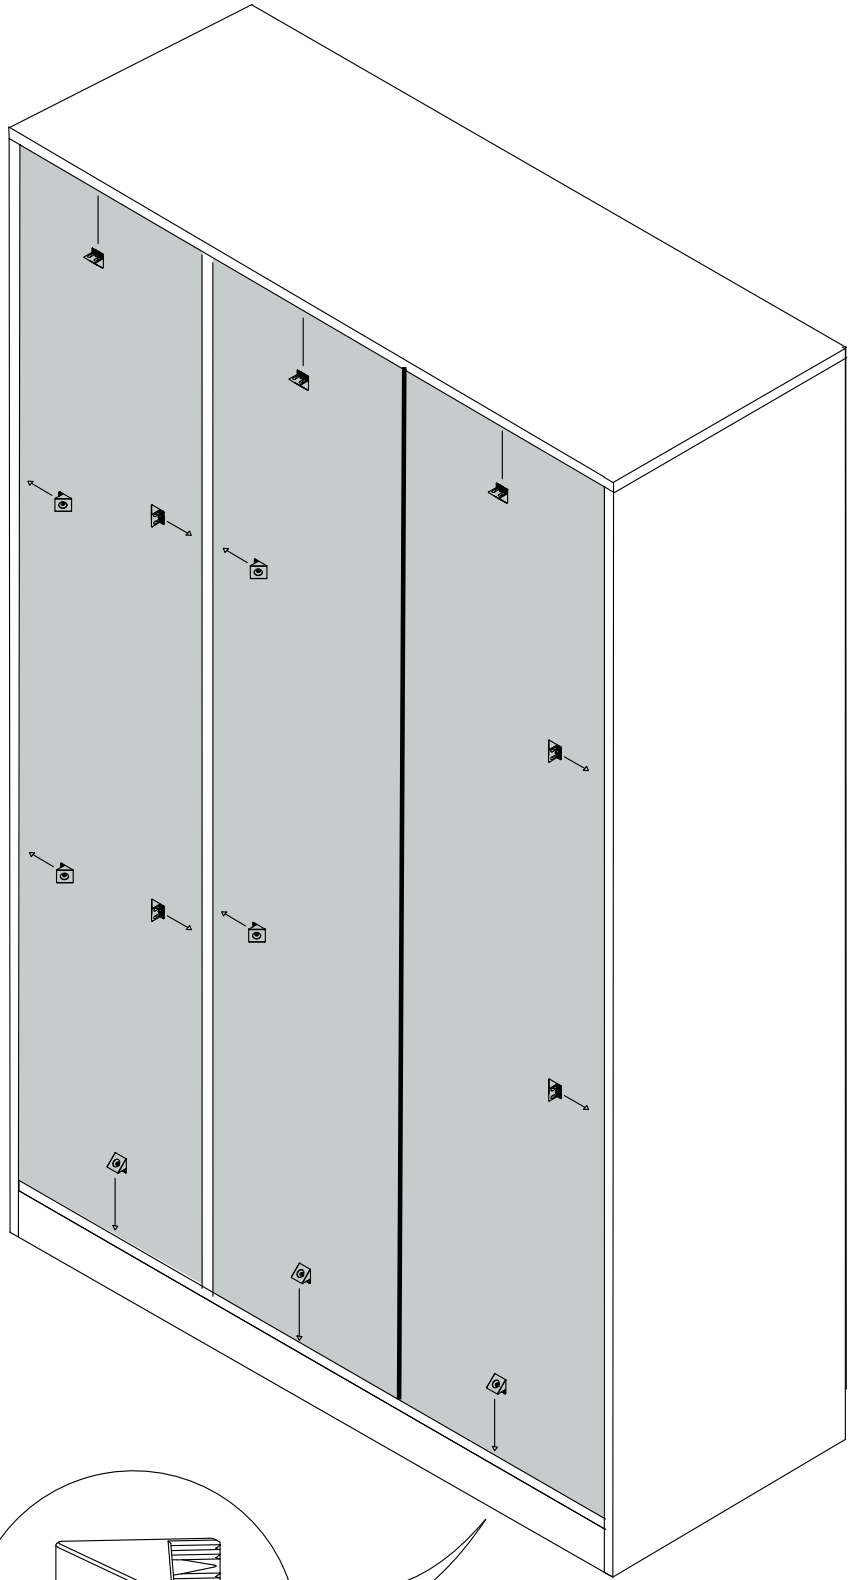

7

SAG YAN TABLA

8

9

X14

10

SABİT RAFI DILEDIGINİZ SEKİLDE MONTE EDEBİLİRSİNİZ.

11

12

* Duvar sabitleme aparatında dolaba takılacak kısma 18 mm sunta vidası, duvara takılacak dübele 60 mm. Vida kullanılacaktır.

* Mentelerini 18 mm sunta vidasi ile sabitleyiniz.

13

MENTEŞE
X6

A

C

SUPERDEVE MENTESE
ORTA KAPAK
X3