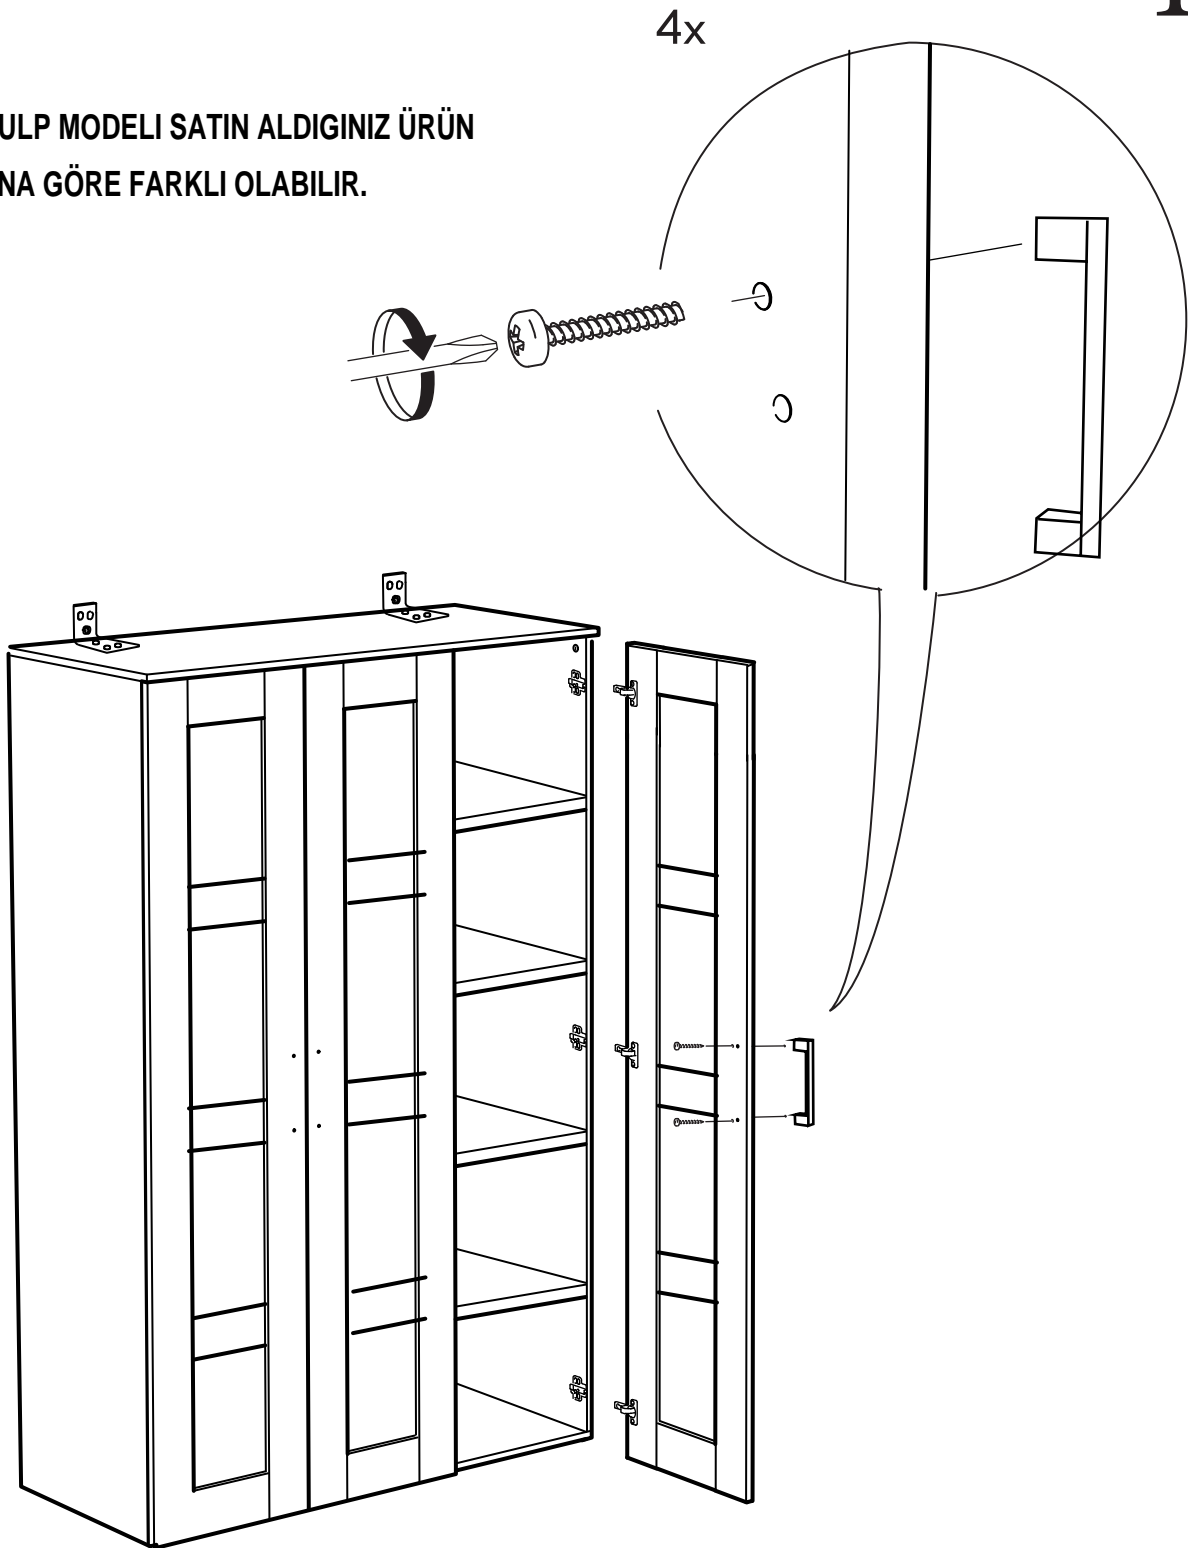

NOT : KULP MODELİ SATIN ALDIGINIZ ÜRÜN
GRUBUNA GÖRE FARKLI OLABİLİR.