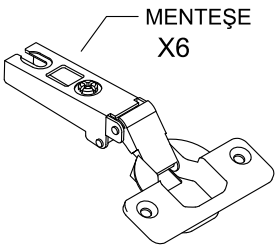

- * Gövde montajının 2 kişi ile yapılması gerekmektedir.
- * Mobilya parçalarının zarar görmemesi için halı / kilim v.b. yumuşak malzeme üzerinde kurulması gerekmektedir.
- * Montaj anında takıldığınız herhangi bir noktada müşteri destek hattından yardım almanız gerekebilir.

* KULPLAR KAPAK MODELİNE GÖRE DEĞİŞİKLİK GÖSTERDİĞİ İÇİN KAPAK KOLISİNDE YER ALMAKTADIR.

x 2
ASKI BORUSU

x 12
MINIFIX GOVDE

x 12
MINIFIX DUBEL

x 24
KAVELA

x 8
RAFIX

x 8
RAFIX VIDASI

x 72
SUNTA
VIDASI
18mm