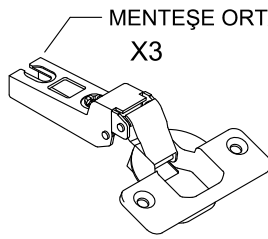

MENTEŞE ORTA KAPAK
X 3