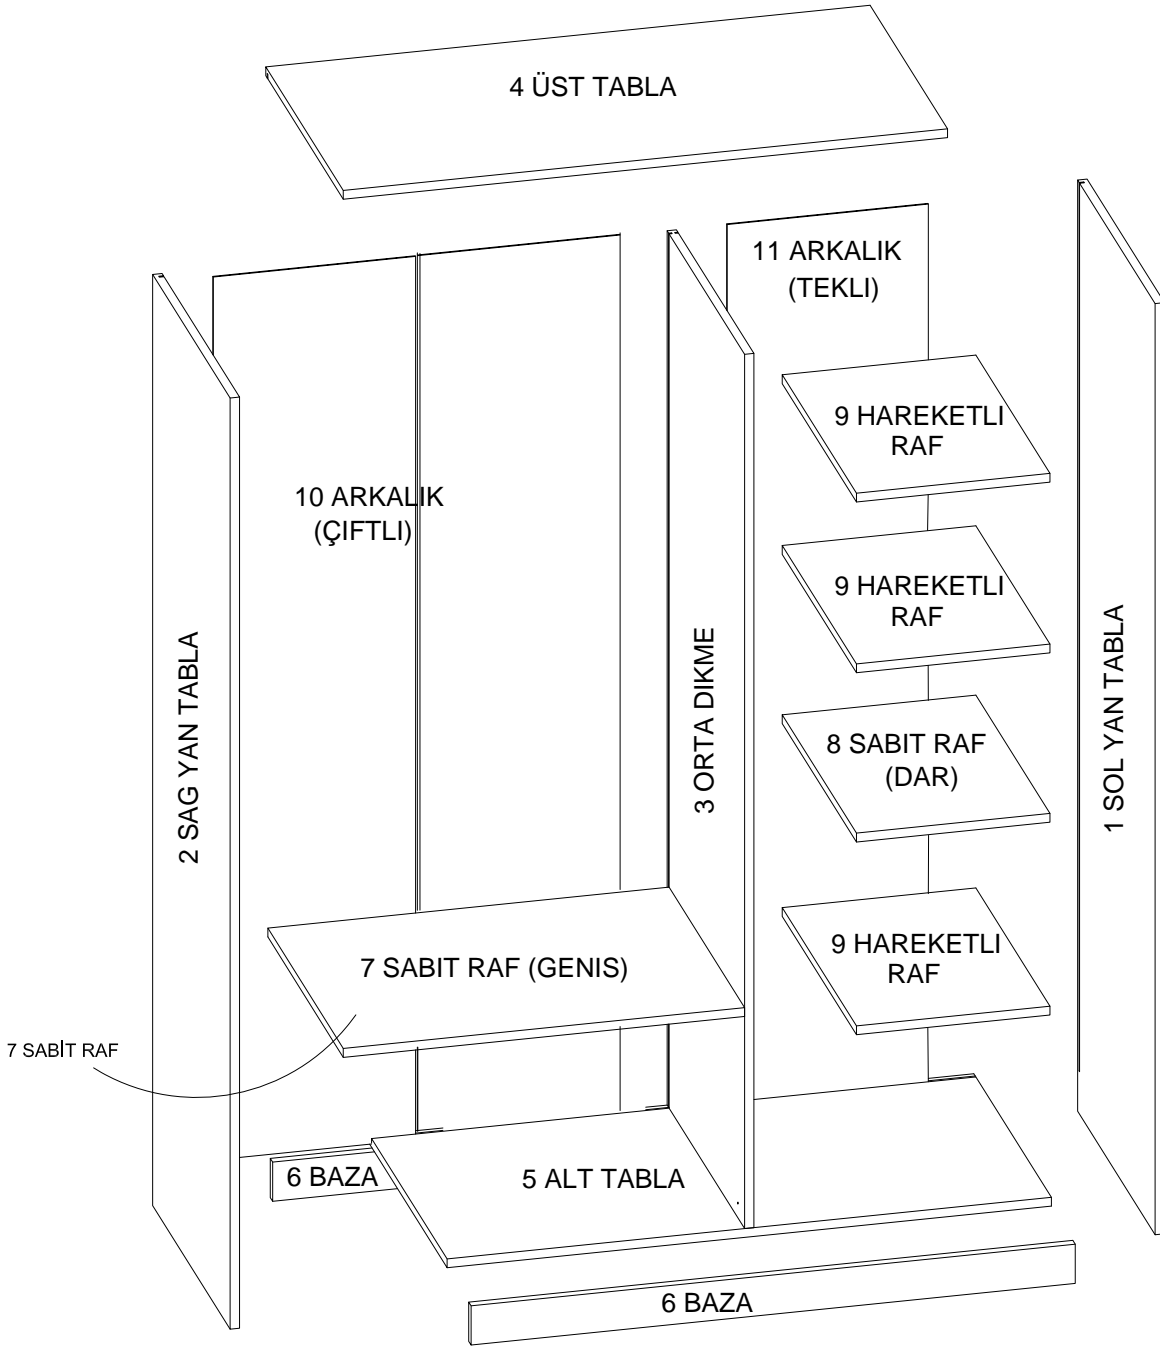

DEKOREX®

GVD 120 MODÜLÜ KULLANIM VE MONTAJ KILAVUZU

**NOT : KAPAK MODELİ SATIN ALDIGINIZ ÜRÜN
GRUBUNA GÖRE FARKLI OLABILIR.**

1 SOL YAN TABLA	1 ADET
2 SAG YAN TABLA	1 ADET
3 ORTA DİKME	1 ADET
4 ÜST TABLA	1 ADET
5 ALT TABLA	1 ADET
6 BAZA	2 ADET
7 SABİT RAF (GENİS)	1 ADET
8 SABİT RAF (DAR)	1 ADET
9 HAREKETLİ RAF	3 ADET
10 ARKALIK (ÇİFTLİ)	2 ADET
11 ARKALIK (TEKLI)	1 ADET

- * Gövde montajının 2 kişi ile yapılması gerekmektedir.
- * Mobilya parçalarının zarar görmemesi için halı / kilim v.b. yumuşak malzeme üzerinde kurulması gerekmektedir.
- * Montaj anında takıldığınız herhangi bir noktada müşteri destek hattından yardım almanız gerekebilir.

MENTEŞE
X 6

MENTEŞE ORTA KAPAK
X 3

MENTEŞE
TABANI
X 9

BAZA PABUCU
X 6

RAF PİMİ
X 12 ADET

x 4
ASKI FLANSI

x 2
DUVAR
SABİTLEME

x 2
PLASTİK
DÜBEL

8

9

X14

10

SABİT RAFLAR

SABİT RAF

X 4

SABİT RAFI DILEDİĞİNİZ SEKİLDE MONTE EDEBİLİRSİNİZ.