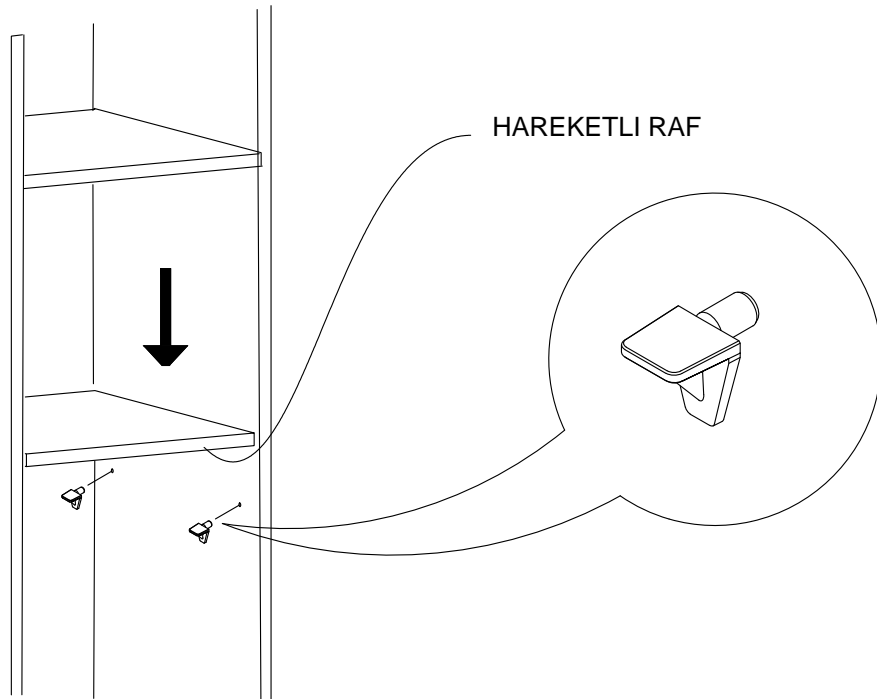

8

9

X14

10

SABİT RAFLAR

SABİT RAF

X 4

SABİT RAFI DILEDİĞİNİZ SEKİLDE MONTE EDEBİLİRSİNİZ.

11

12

* Duvar sabitleme aparatında dolaba takılacak kısma 18 mm sunta vidası, duvara takılacak dübele 60 mm. Vida kullanılacaktır.

* Mentelerini 18 mm sunta vidasi ile sabitleyiniz.

13

NOT: Orta kapak menteşesi yan kapaklardan farklıdır. Orta kapak için 3 adet farklı olan menteşeyi kullanmanız gerekmektedir.