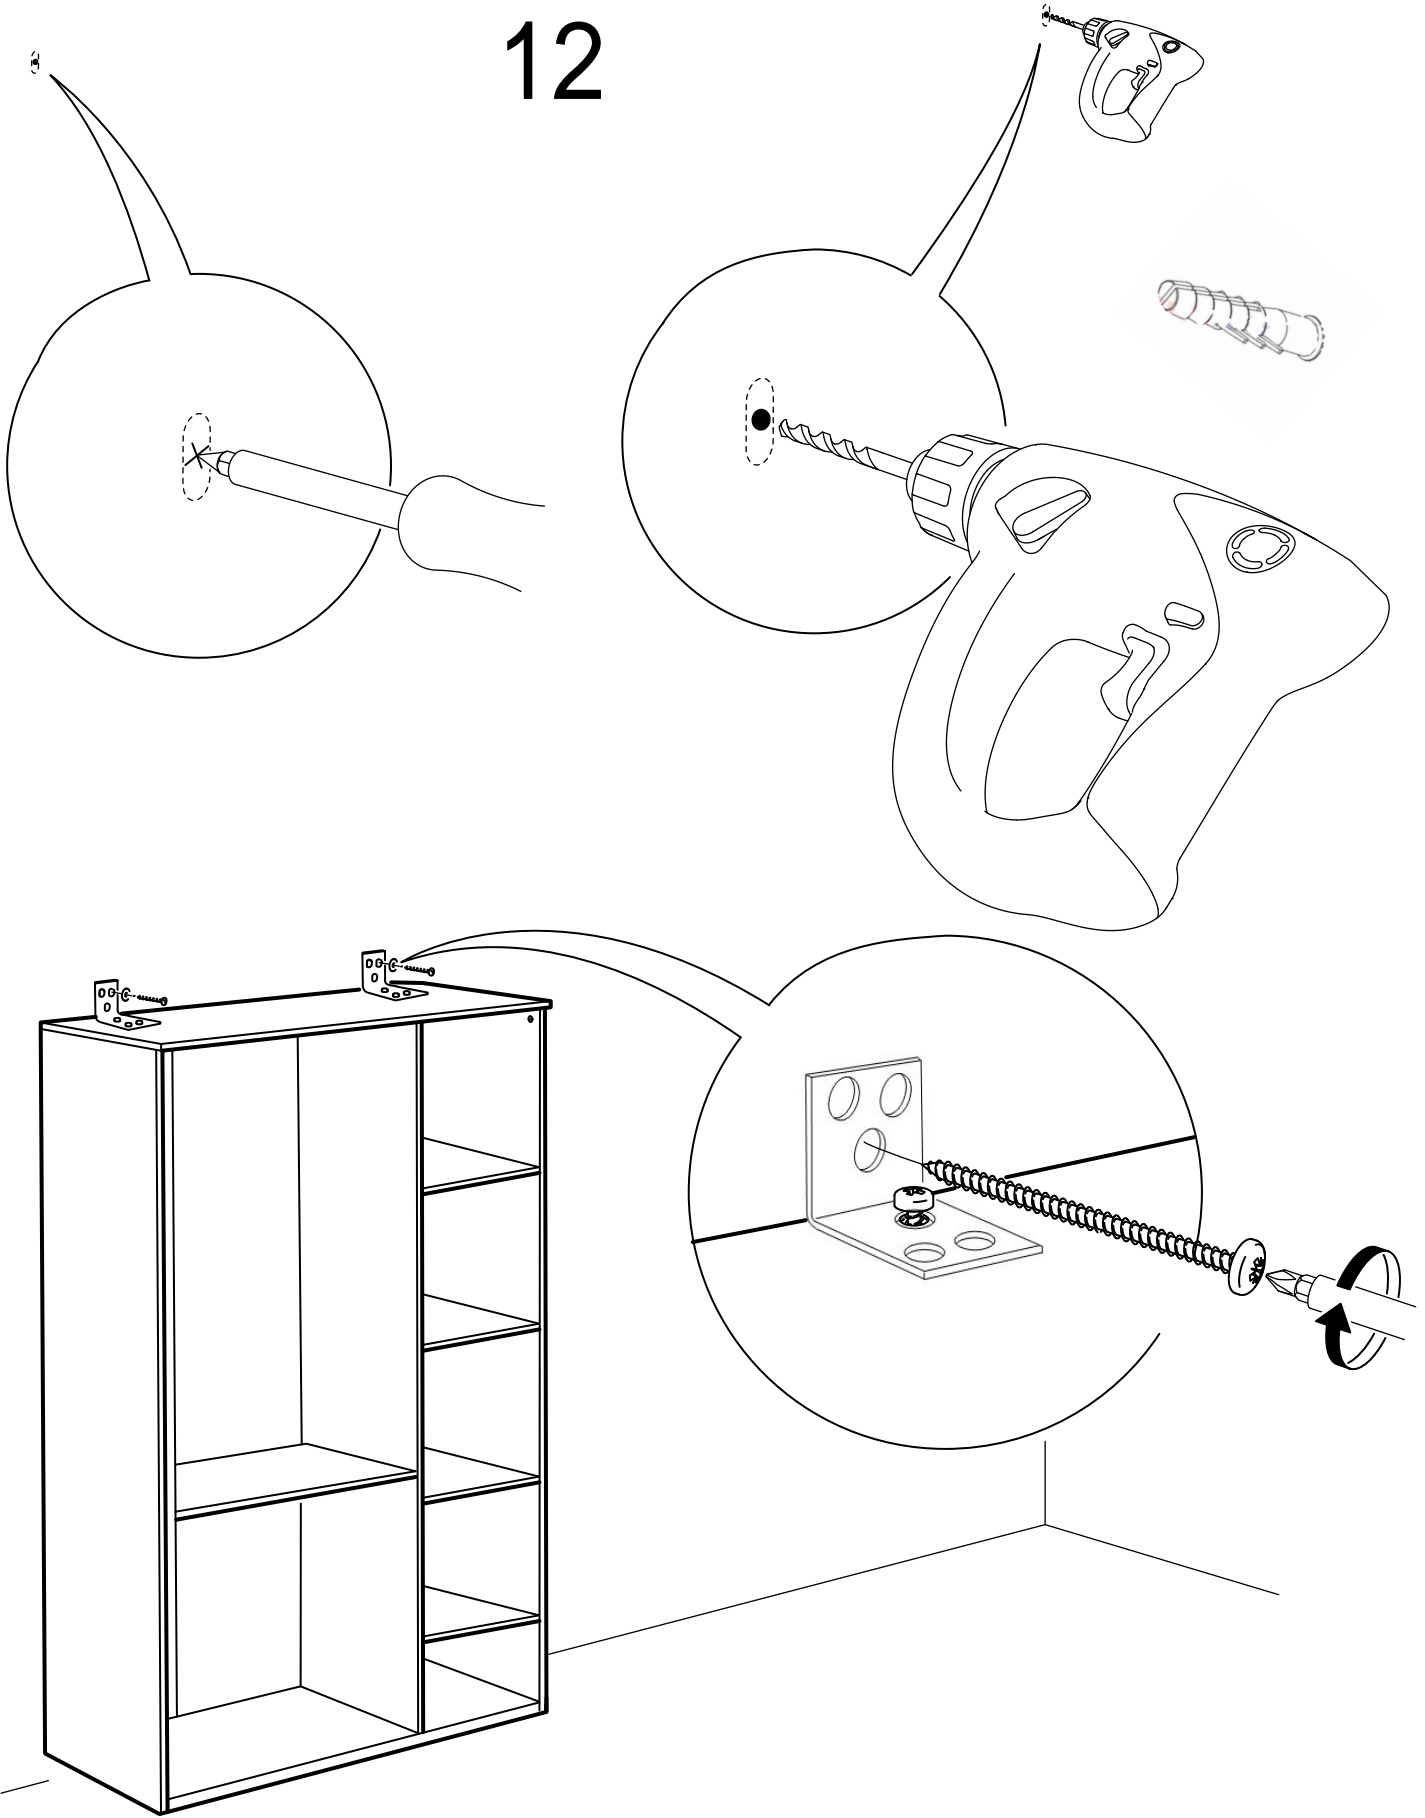

11

12

* Duvar sabitleme aparatında dolaba takılacak kısma 18 mm sunta vidası, duvara takılacak dübele 60 mm. Vida kullanılacaktır.

* Mentelerini 18 mm sunta vidasi ile sabitleyiniz.

13

NOT: Orta kapak menteşesi yan kapaklardan farklıdır. Orta kapak için 3 adet farklı olan menteşeyi kullanmanız gerekmektedir.