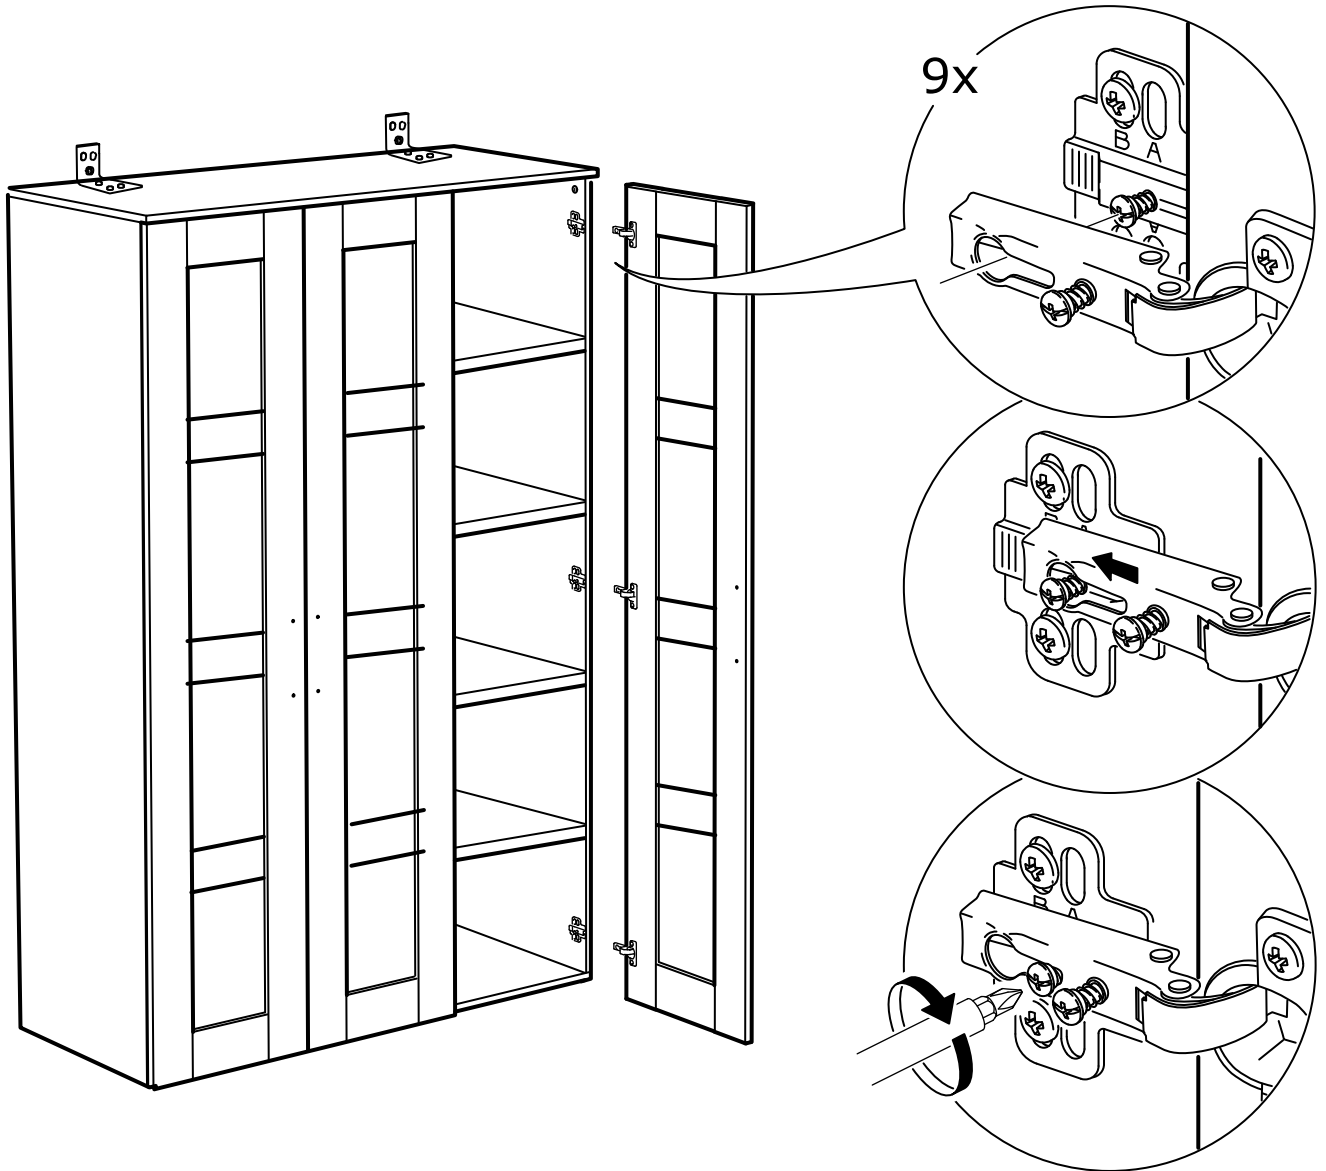

11

12

* Duvar sabitleme aparatında dolaba takılacak kısma 18 mm sunta vidası, duvara takılacak dübele 60 mm. Vida kullanılacaktır.

* Mentelerini 18 mm sunta vidasi ile sabitleyiniz.

13

NOT: Orta kapak menteşesi yan kapaklardan farklıdır. Orta kapak için 3 adet farklı olan menteşeyi kullanmanız gerekmektedir.