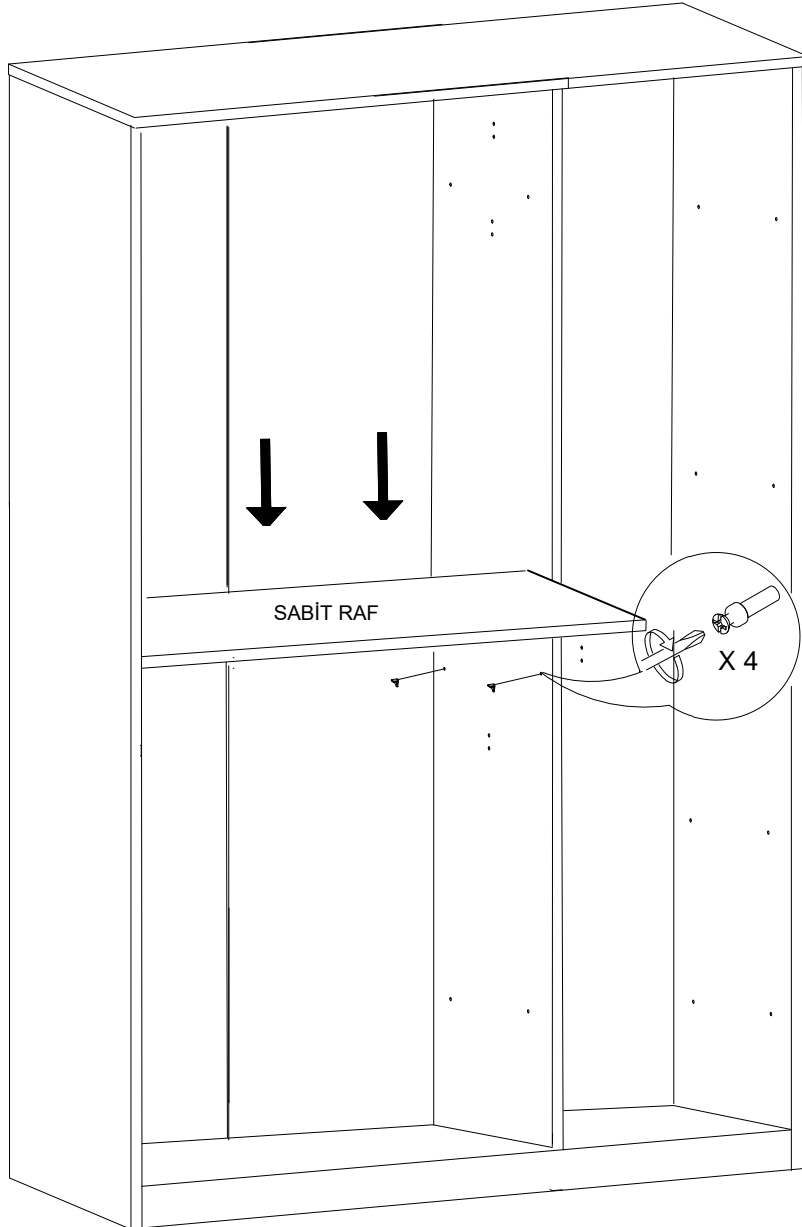

8

9

X14

10

SABİT RAFLAR

SABİT RAF

X 4

SABİT RAFI DILEDİĞİNİZ SEKİLDE MONTE EDEBİLİRSİNİZ.

11

12

* Duvar sabitleme aparatında dolaba takılacak kısma 18 mm sunta vidası, duvara takılacak dübele 60 mm. Vida kullanılacaktır.

* Mentelerini 18 mm sunta vidasi ile sabitleyiniz.

13

NOT: Orta kapak menteşesi yan kapaklardan farklıdır. Orta kapak için 3 adet farklı olan menteşeyi kullanmanız gerekmektedir.