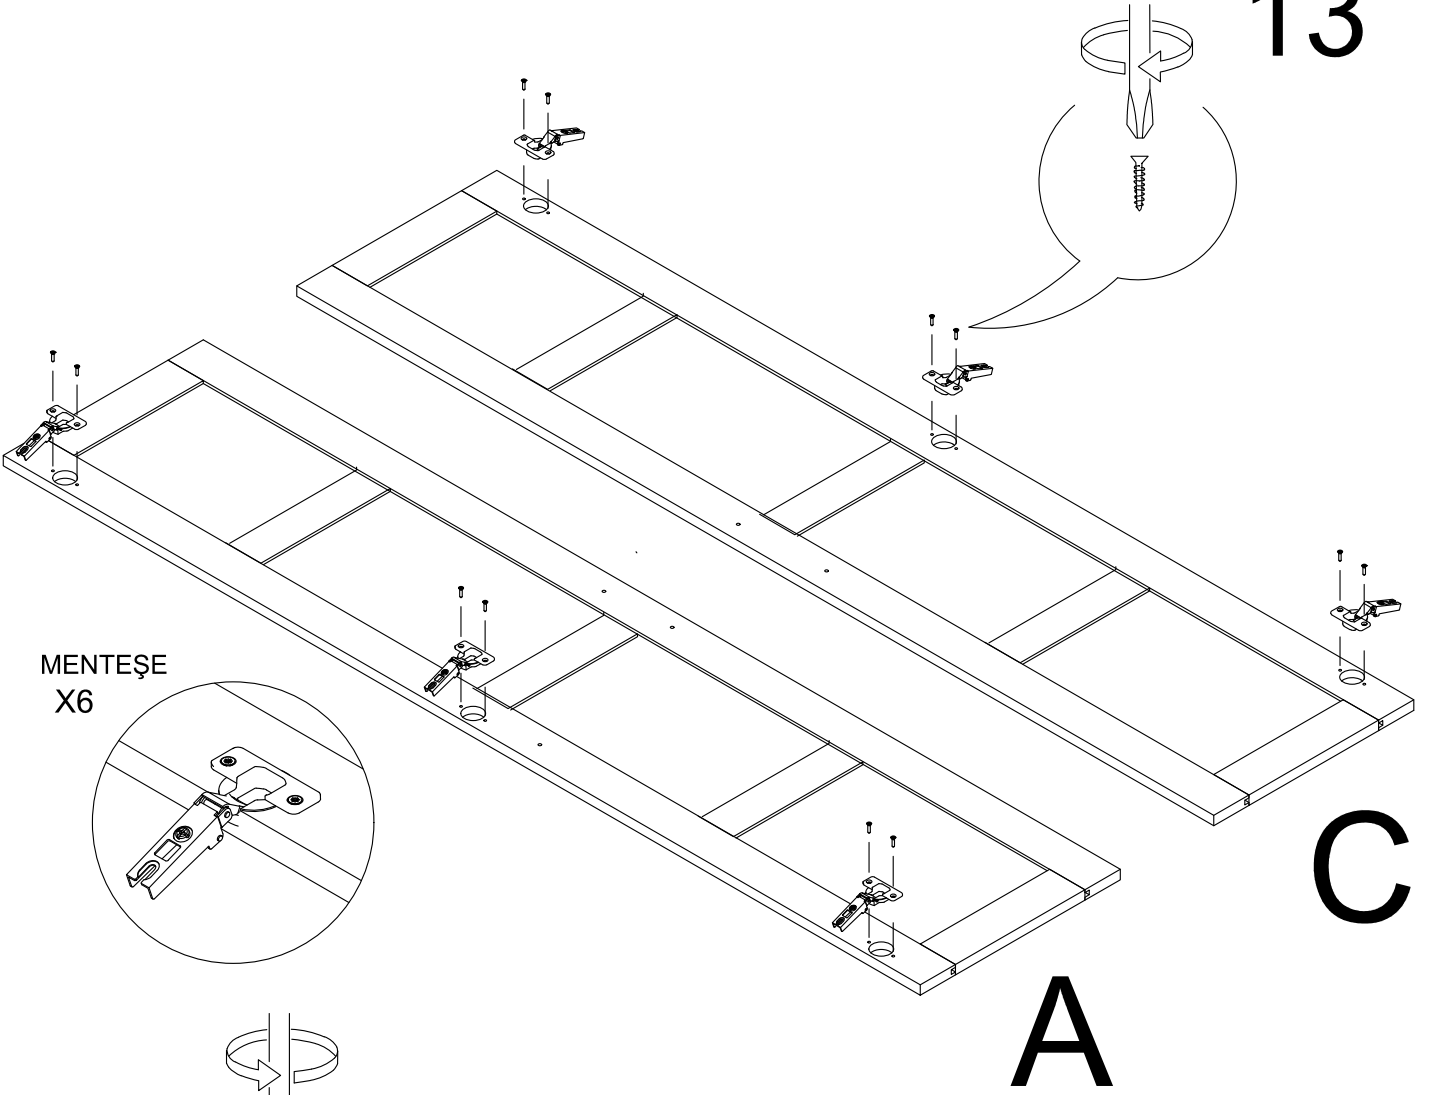

11

12

* Duvar sabitleme aparatında dolaba takılacak kısma 18 mm sunta vidası, duvara takılacak dübele 60 mm. Vida kullanılacaktır.

* Mentelerini 18 mm sunta vidasi ile sabitleyiniz.

13

NOT: Orta kapak menteşesi yan kapaklardan farklıdır. Orta kapak için 3 adet farklı olan menteşeyi kullanmanız gerekmektedir.