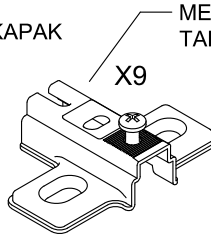

MENTEŞE
TABANI
X 9

BAZA PABUCU
X 6

RAF PİMİ
X 12 ADET

x 4
ASKI FLANSI