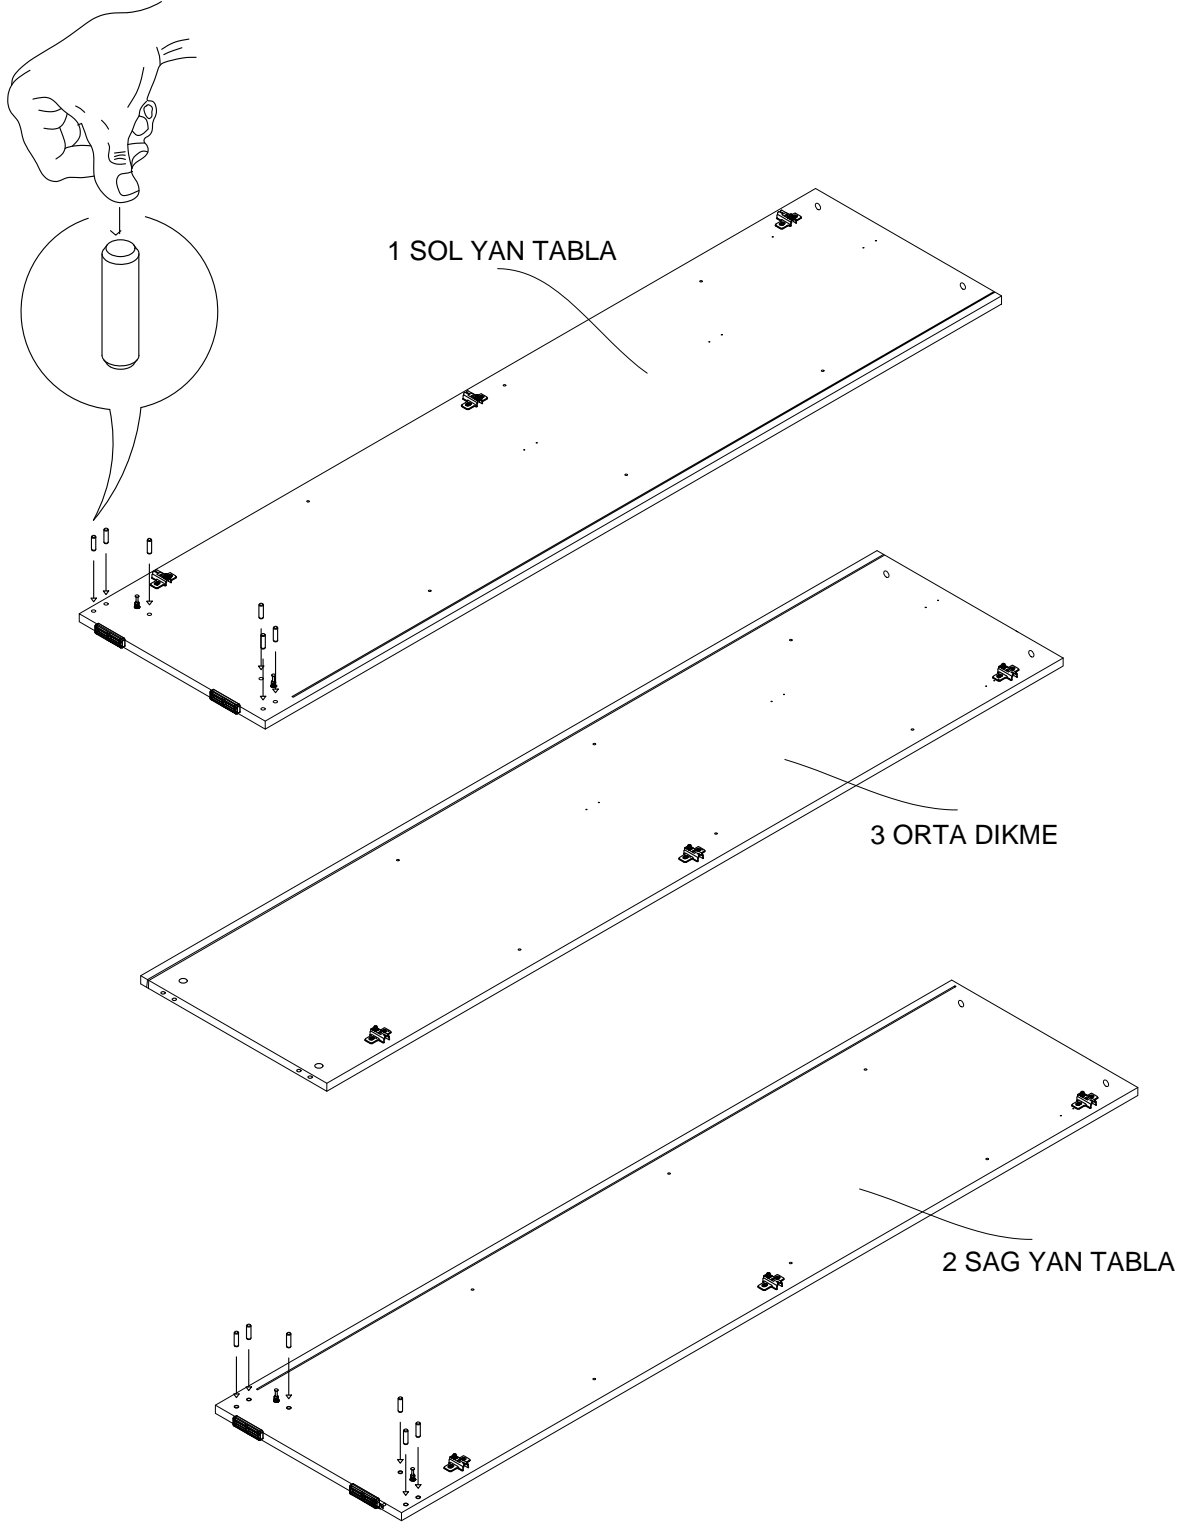

DEKOREX®

GVD 120 MODÜLÜ KULLANIM VE MONTAJ KILAVUZU

**NOT : KAPAK MODELİ SATIN ALDIGINIZ ÜRÜN
GRUBUNA GÖRE FARKLI OLABILIR.**

1 SOL YAN TABLA	1 ADET
2 SAG YAN TABLA	1 ADET
3 ORTA DİKME	1 ADET
4 ÜST TABLA	1 ADET
5 ALT TABLA	1 ADET
6 BAZA	2 ADET
7 SABİT RAF (GENİS)	1 ADET
8 SABİT RAF (DAR)	1 ADET
9 HAREKETLİ RAF	3 ADET
10 ARKALIK (ÇİFTLİ)	2 ADET
11 ARKALIK (TEKLI)	1 ADET

* KULPLAR KAPAK MODELİNE GÖRE DEĞİŞİKLİK GÖSTERDİĞİ İÇİN KAPAK KOLISİNDE YER ALMAKTADIR.

x 2
ASKI BORUSU

1

2

3

4

5

6

X4

SABİT RAFI DILEDİĞİNİZ SEKİLDE MONTE EDEBİLİRSİNİZ.

11

12

* Duvar sabitleme aparatında dolaba takılacak kısma 18 mm sunta vidasi, duvara takılacak dübele 60 mm. Vida kullanılacaktır.

* Mentelerini 18 mm sunta vidasi ile sabitleyiniz.