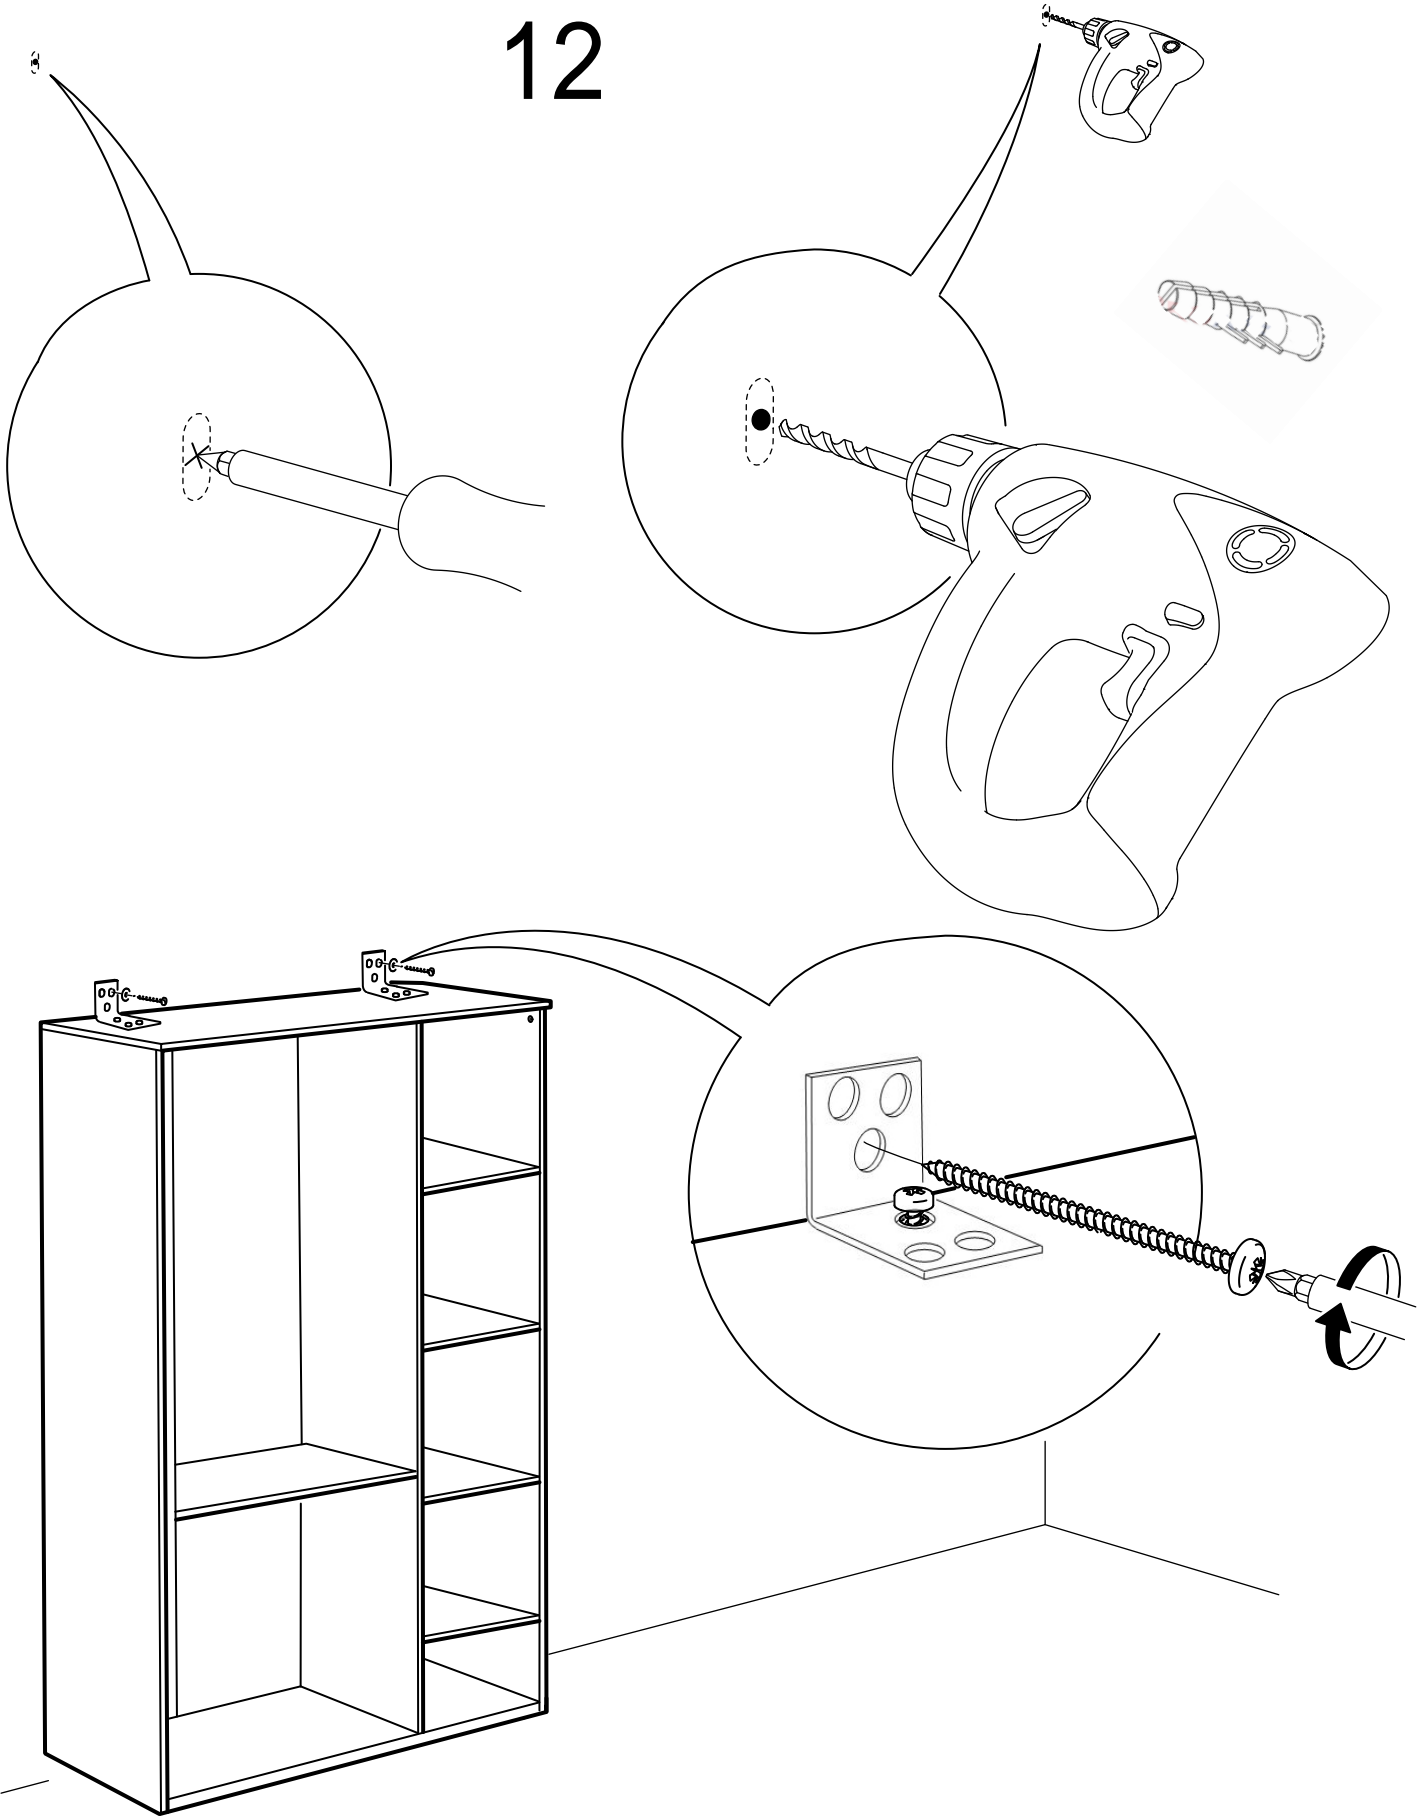

X4

SABİT RAFI DILEDİĞİNİZ SEKİLDE MONTE EDEBİLİRSİNİZ.

11

12

* Duvar sabitleme aparatında dolaba takılacak kısma 18 mm sunta vidasi, duvara takılacak dübele 60 mm. Vida kullanılacaktır.

* Mentelerini 18 mm sunta vidasi ile sabitleyiniz.