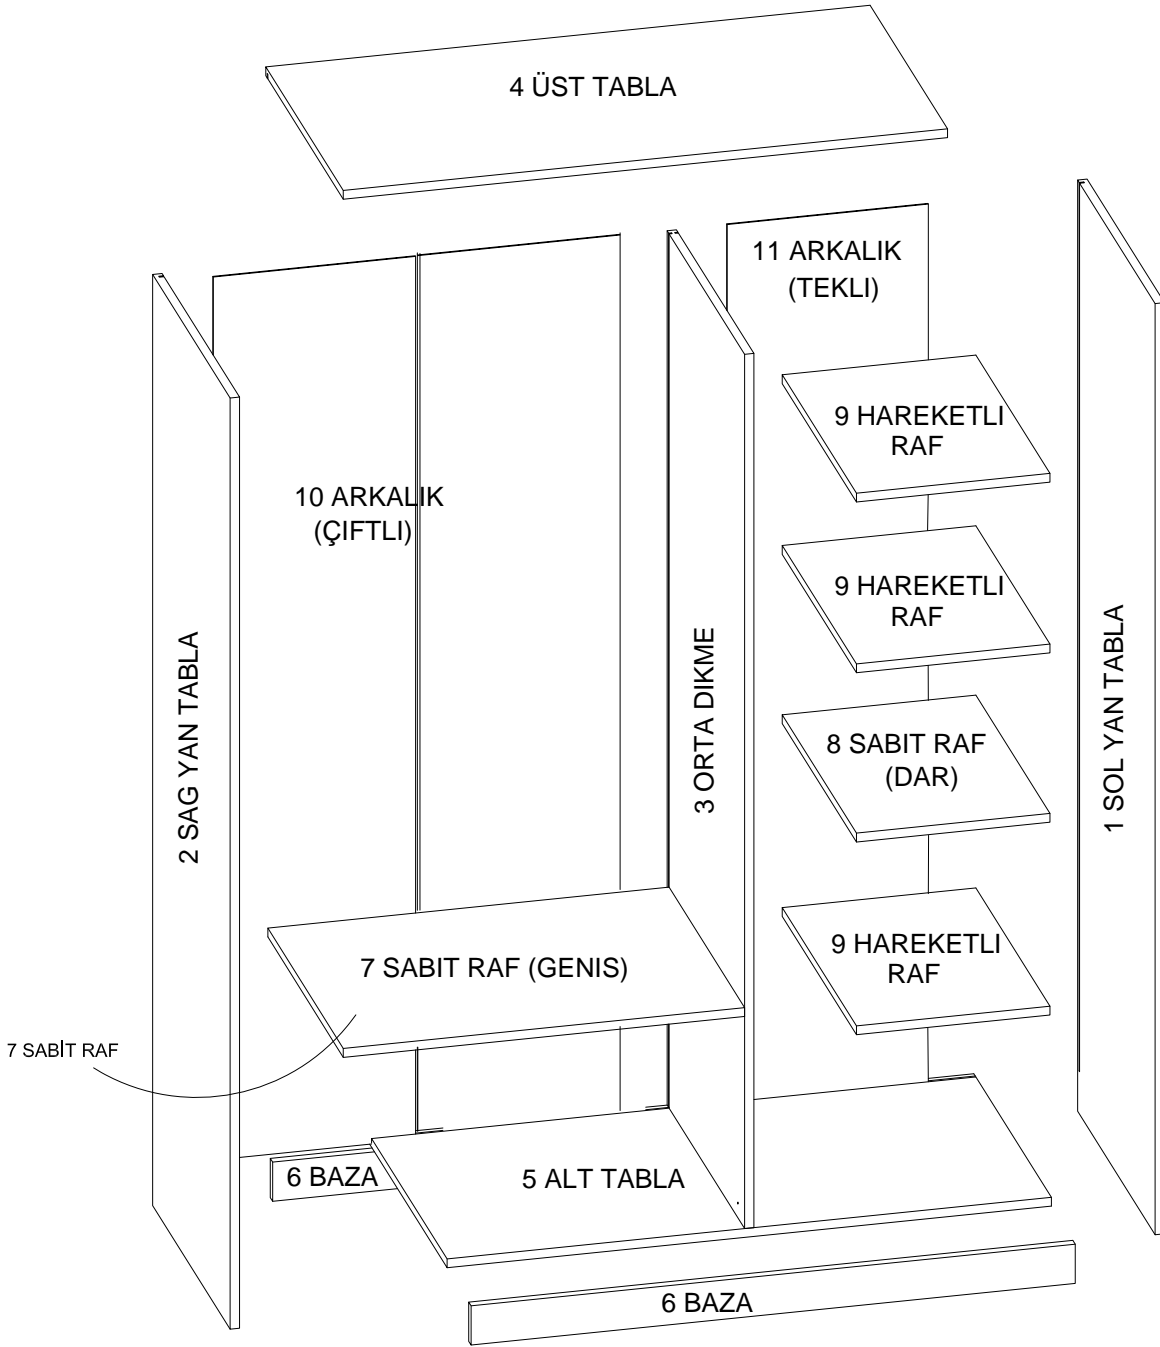

DEKOREX®

GVD 120 MODÜLÜ KULLANIM VE MONTAJ KILAVUZU

**NOT : KAPAK MODELİ SATIN ALDIGINIZ ÜRÜN
GRUBUNA GÖRE FARKLI OLABILIR.**

1 SOL YAN TABLA	1 ADET
2 SAG YAN TABLA	1 ADET
3 ORTA DİKME	1 ADET
4 ÜST TABLA	1 ADET
5 ALT TABLA	1 ADET
6 BAZA	2 ADET
7 SABİT RAF (GENİS)	1 ADET
8 SABİT RAF (DAR)	1 ADET
9 HAREKETLİ RAF	3 ADET
10 ARKALIK (ÇİFTLİ)	2 ADET
11 ARKALIK (TEKLI)	1 ADET

- * Gövde montajının 2 kişi ile yapılması gerekmektedir.
- * Mobilya parçalarının zarar görmemesi için halı / kilim v.b. yumuşak malzeme üzerinde kurulması gerekmektedir.
- * Montaj anında takıldığınız herhangi bir noktada müşteri destek hattından yardım almanız gerekebilir.

* KULPLAR KAPAK MODELİNE GÖRE DEĞİŞİKLİK GÖSTERDİĞİ İÇİN KAPAK KOLISİNDE YER ALMAKTADIR.

x 2
ASKI BORUSU

1

2

3

4

5

6

X4

SABİT RAFI DILEDİĞİNİZ SEKİLDE MONTE EDEBİLİRSİNİZ.

11

12

* Duvar sabitleme aparatında dolaba takılacak kısma 18 mm sunta vidasi, duvara takılacak dübele 60 mm. Vida kullanılacaktır.

* Mentelerini 18 mm sunta vidasi ile sabitleyiniz.