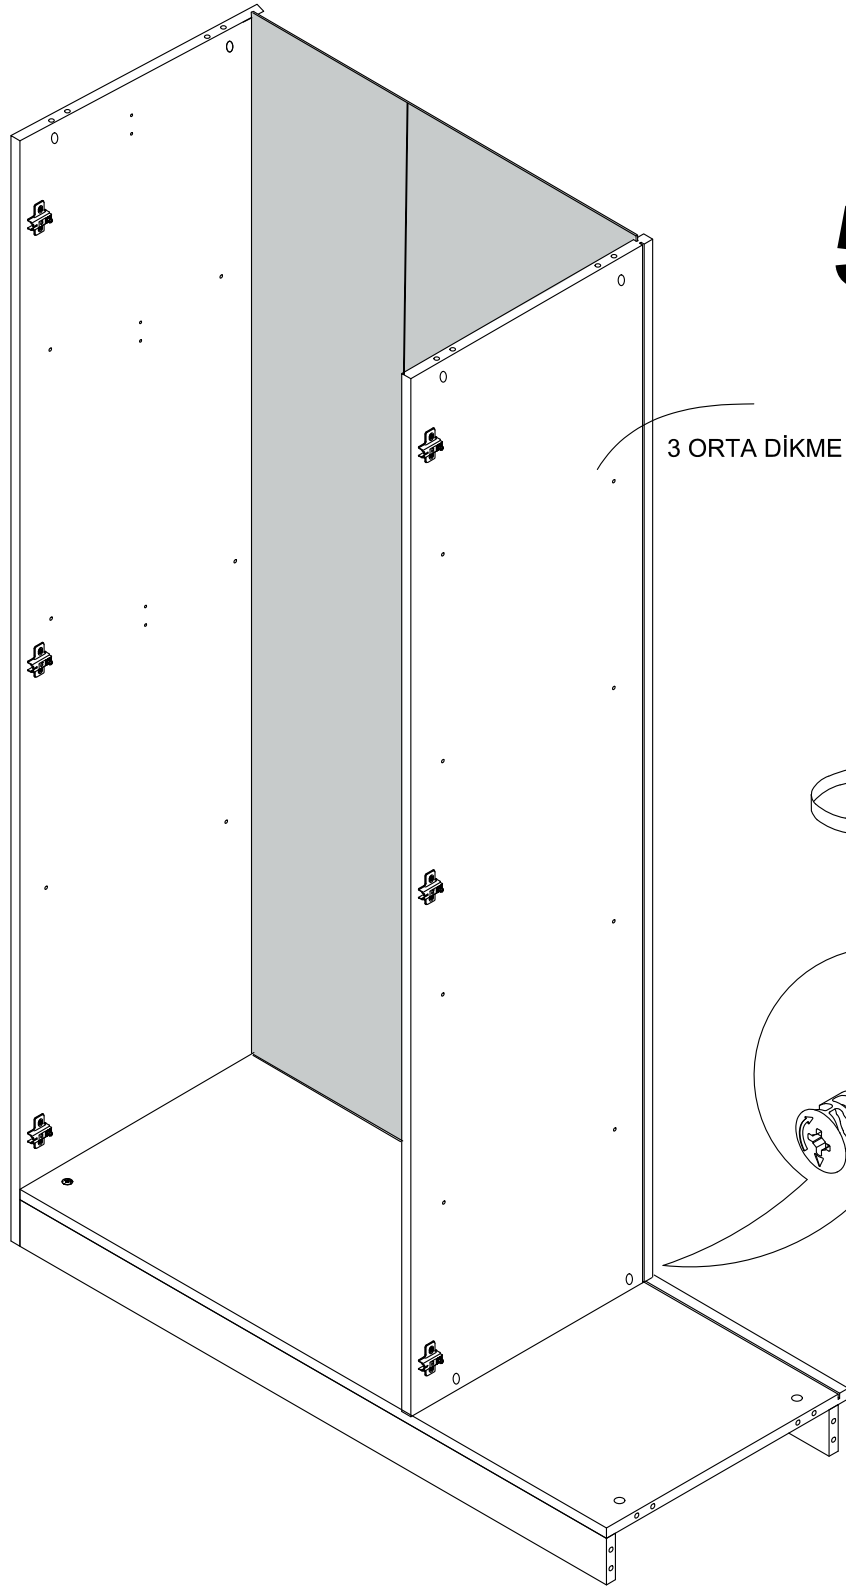

DEKOREX®

GVD 120 MODÜLÜ KULLANIM VE MONTAJ KILAVUZU

**NOT : KAPAK MODELİ SATIN ALDIGINIZ ÜRÜN
GRUBUNA GÖRE FARKLI OLABILIR.**

1 SOL YAN TABLA	1 ADET
2 SAG YAN TABLA	1 ADET
3 ORTA DİKME	1 ADET
4 ÜST TABLA	1 ADET
5 ALT TABLA	1 ADET
6 BAZA	2 ADET
7 SABİT RAF (GENİS)	1 ADET
8 SABİT RAF (DAR)	1 ADET
9 HAREKETLİ RAF	3 ADET
10 ARKALIK (ÇİFTLİ)	2 ADET
11 ARKALIK (TEKLI)	1 ADET

* KULPLAR KAPAK MODELİNE GÖRE DEĞİŞİKLİK GÖSTERDİĞİ İÇİN KAPAK KOLISİNDE YER ALMAKTADIR.

x 2
ASKI BORUSU

1

2

3

4

5

6

X4

SABİT RAFI DILEDİĞİNİZ SEKİLDE MONTE EDEBİLİRSİNİZ.

11

12

* Duvar sabitleme aparatında dolaba takılacak kısma 18 mm sunta vidasi, duvara takılacak dübele 60 mm. Vida kullanılacaktır.

* Mentelerini 18 mm sunta vidasi ile sabitleyiniz.