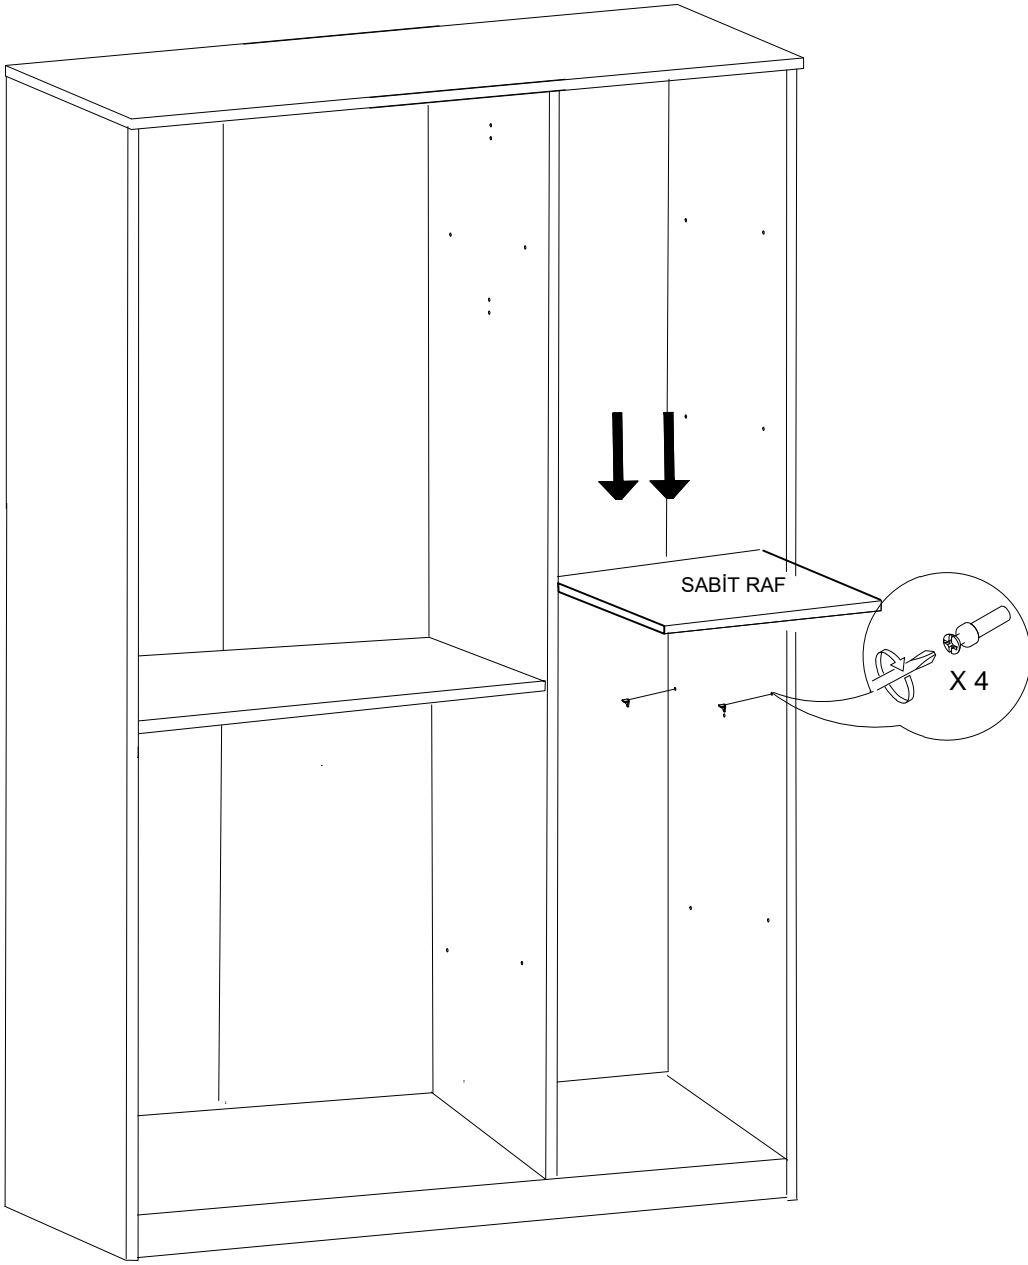

X4

SABİT RAFI DILEDİĞİNİZ SEKİLDE MONTE EDEBİLİRSİNİZ.

11

12

* Duvar sabitleme aparatında dolaba takılacak kısma 18 mm sunta vidasi, duvara takılacak dübele 60 mm. Vida kullanılacaktır.

* Mentelerini 18 mm sunta vidasi ile sabitleyiniz.