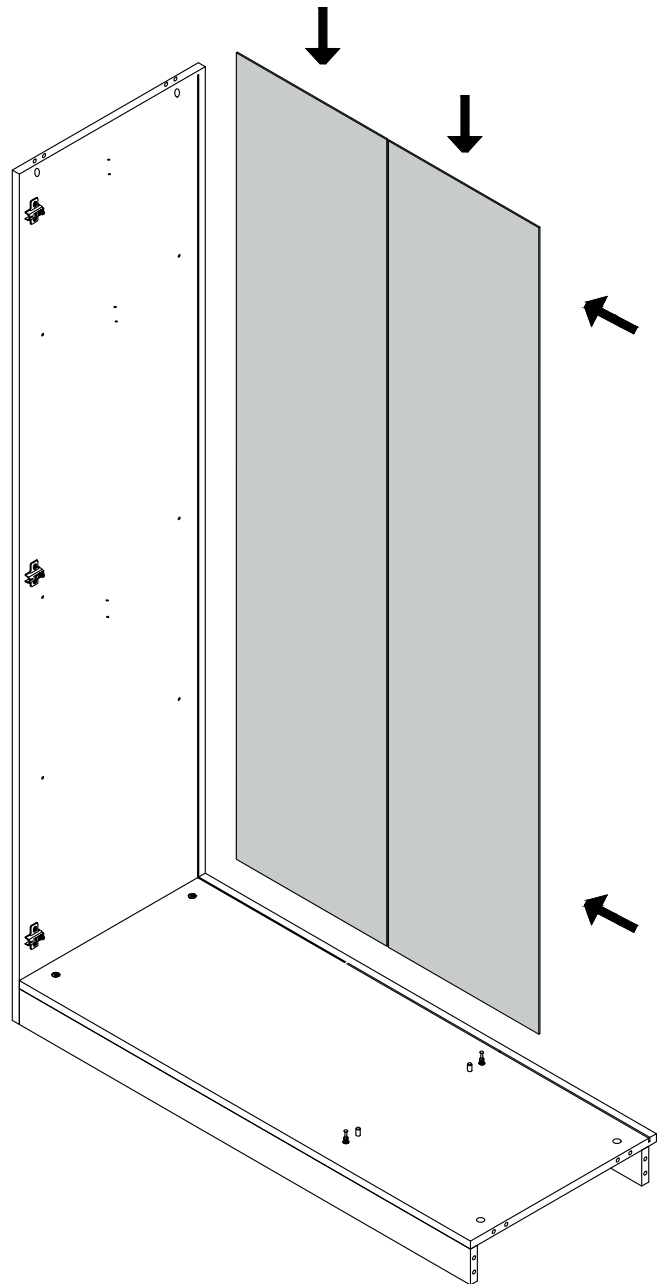

DEKOREX®

GVD 120 MODÜLÜ KULLANIM VE MONTAJ KILAVUZU

**NOT : KAPAK MODELİ SATIN ALDIGINIZ ÜRÜN
GRUBUNA GÖRE FARKLI OLABILIR.**

1 SOL YAN TABLA	1 ADET
2 SAG YAN TABLA	1 ADET
3 ORTA DİKME	1 ADET
4 ÜST TABLA	1 ADET
5 ALT TABLA	1 ADET
6 BAZA	2 ADET
7 SABİT RAF (GENİS)	1 ADET
8 SABİT RAF (DAR)	1 ADET
9 HAREKETLİ RAF	3 ADET
10 ARKALIK (ÇİFTLİ)	2 ADET
11 ARKALIK (TEKLI)	1 ADET

- * Gövde montajının 2 kişi ile yapılması gerekmektedir.
- * Mobilya parçalarının zarar görmemesi için halı / kilim v.b. yumuşak malzeme üzerinde kurulması gerekmektedir.
- * Montaj anında takıldığınız herhangi bir noktada müşteri destek hattından yardım almanız gerekebilir.

* KULPLAR KAPAK MODELİNE GÖRE DEĞİŞİKLİK GÖSTERDİĞİ İÇİN KAPAK KOLISİNDE YER ALMAKTADIR.

x 2
ASKI BORUSU

1

2

3

4

5

6