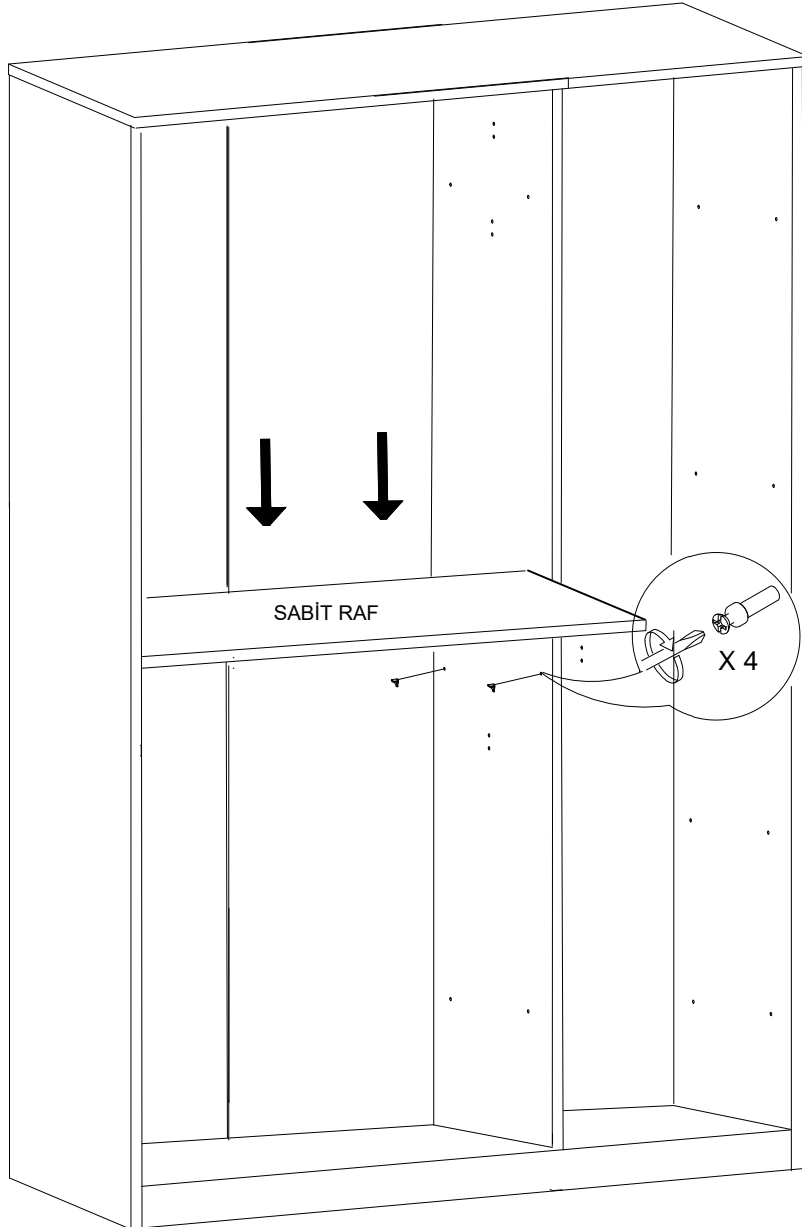

7

SAG YAN TABLA

8

9

X14

10

SABİT RAFLAR

SABİT RAF

X4

SABİT RAFI DILEDİĞİNİZ SEKİLDE MONTE EDEBİLİRSİNİZ.

11

12

* Duvar sabitleme aparatında dolaba takılacak kısma 18 mm sunta vidasi, duvara takılacak dübele 60 mm. Vida kullanılacaktır.

* Mentelerini 18 mm sunta vidasi ile sabitleyiniz.