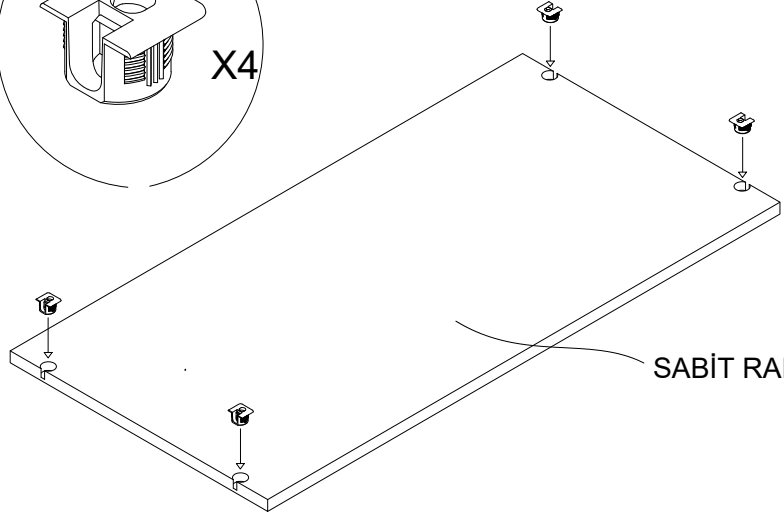

7

SAG YAN TABLA

8

9

X14

10

SABİT RAFLAR

SABİT RAF

X4

SABİT RAFI DILEDİĞİNİZ SEKİLDE MONTE EDEBİLİRSİNİZ.

11

12

* Duvar sabitleme aparatında dolaba takılacak kısma 18 mm sunta vidasi, duvara takılacak dübele 60 mm. Vida kullanılacaktır.

* Mentelerini 18 mm sunta vidasi ile sabitleyiniz.