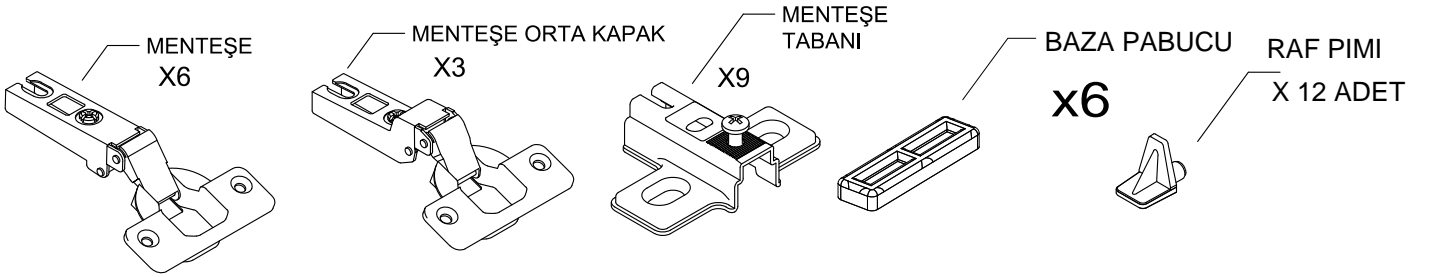

x 2
ASKI BORUSU