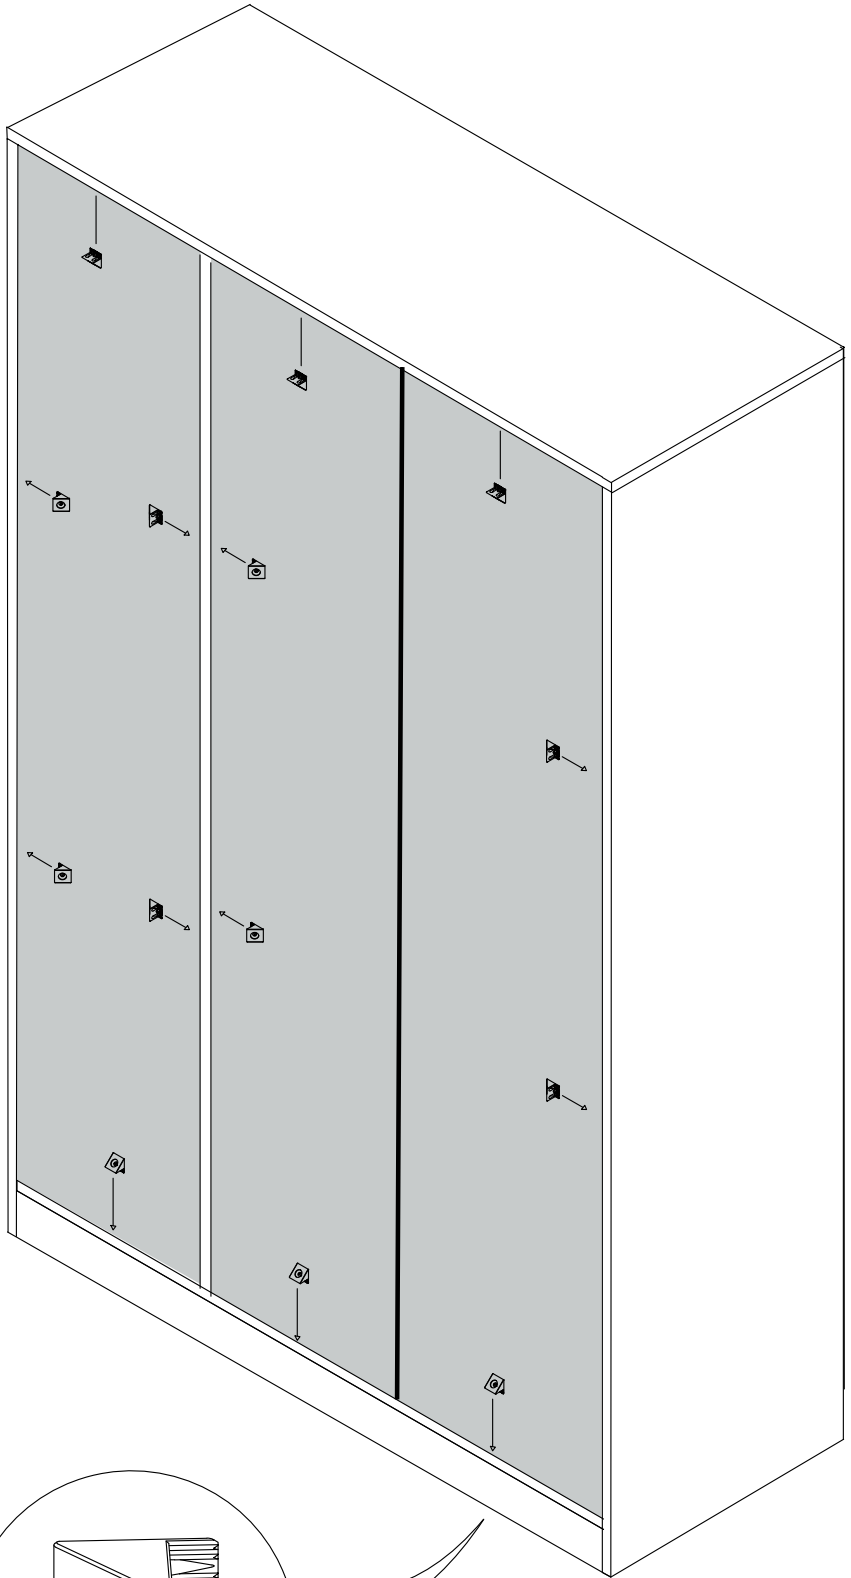

DEKOREX®

GVD 120 MODÜLÜ KULLANIM VE MONTAJ KILAVUZU

**NOT : KAPAK MODELİ SATIN ALDIGINIZ ÜRÜN
GRUBUNA GÖRE FARKLI OLABILIR.**

1 SOL YAN TABLA	1 ADET
2 SAG YAN TABLA	1 ADET
3 ORTA DİKME	1 ADET
4 ÜST TABLA	1 ADET
5 ALT TABLA	1 ADET
6 BAZA	2 ADET
7 SABİT RAF (GENİS)	1 ADET
8 SABİT RAF (DAR)	1 ADET
9 HAREKETLİ RAF	3 ADET
10 ARKALIK (ÇİFTLİ)	2 ADET
11 ARKALIK (TEKLI)	1 ADET

7

SAG YAN TABLA

8

9

X14

10

SABİT RAFLAR

SABİT RAF

X4

SABİT RAFI DILEDİĞİNİZ SEKİLDE MONTE EDEBİLİRSİNİZ.

11

12

* Duvar sabitleme aparatında dolaba takılacak kısma 18 mm sunta vidasi, duvara takılacak dübele 60 mm. Vida kullanılacaktır.

* Mentelerini 18 mm sunta vidasi ile sabitleyiniz.