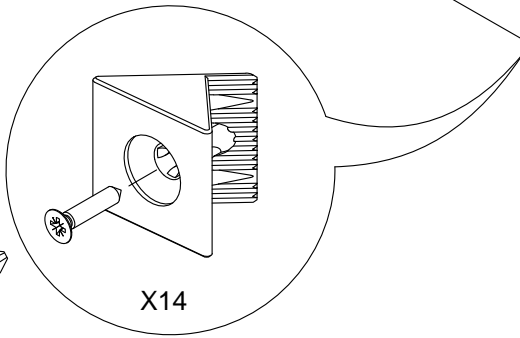

7

SAG YAN TABLA

8

9

X14

10

SABİT RAFLAR

SABİT RAF

X4

SABİT RAFI DILEDİĞİNİZ SEKİLDE MONTE EDEBİLİRSİNİZ.

11

12

* Duvar sabitleme aparatında dolaba takılacak kısma 18 mm sunta vidasi, duvara takılacak dübele 60 mm. Vida kullanılacaktır.

* Mentelerini 18 mm sunta vidasi ile sabitleyiniz.