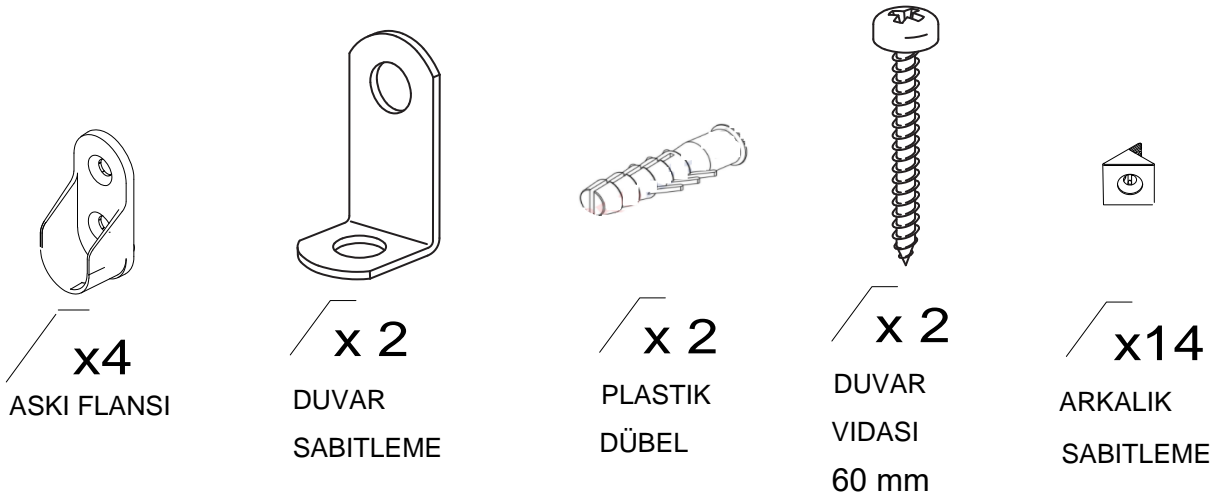

x 2
ASKI BORUSU