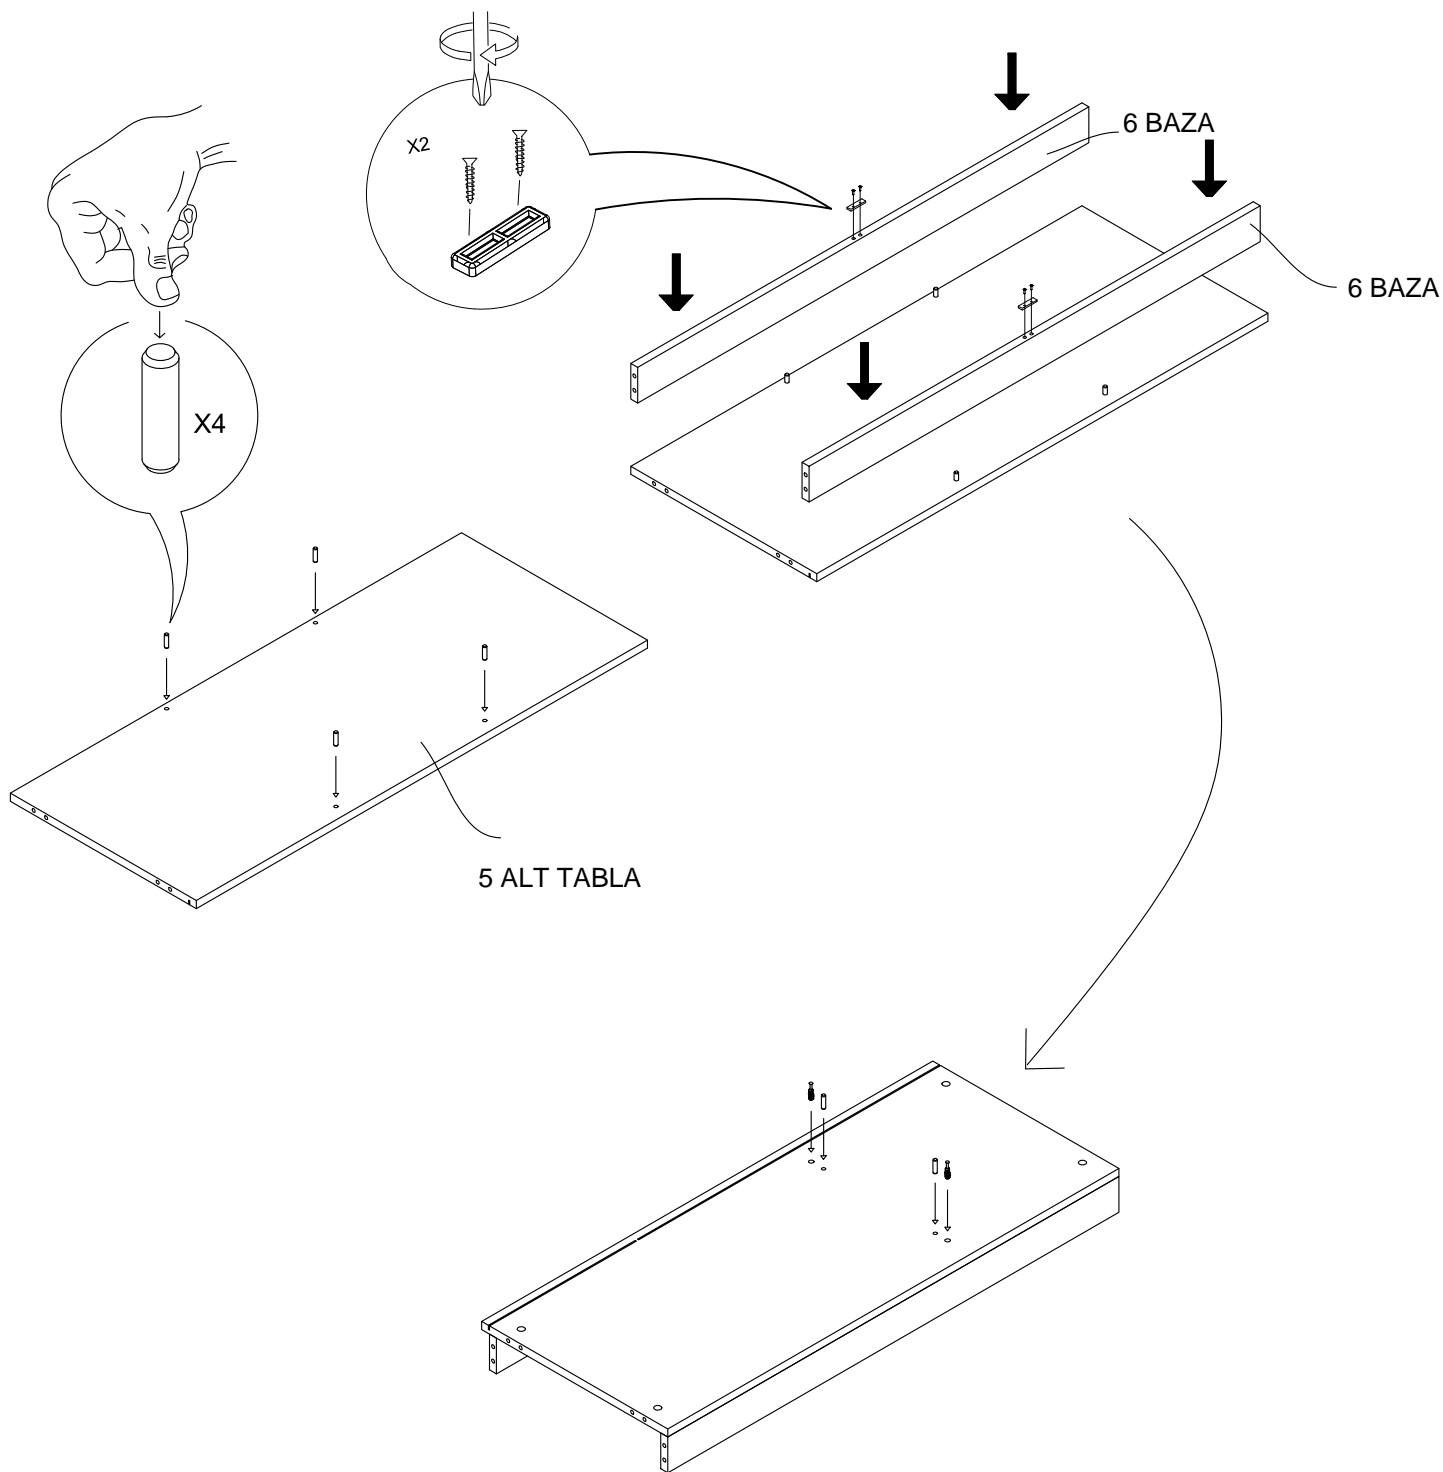

DEKOREX®

GVD 120 MODÜLÜ KULLANIM VE MONTAJ KILAVUZU

**NOT : KAPAK MODELİ SATIN ALDIGINIZ ÜRÜN
GRUBUNA GÖRE FARKLI OLABILIR.**

1 SOL YAN TABLA	1 ADET
2 SAG YAN TABLA	1 ADET
3 ORTA DİKME	1 ADET
4 ÜST TABLA	1 ADET
5 ALT TABLA	1 ADET
6 BAZA	2 ADET
7 SABİT RAF (GENİS)	1 ADET
8 SABİT RAF (DAR)	1 ADET
9 HAREKETLİ RAF	3 ADET
10 ARKALIK (ÇİFTLİ)	2 ADET
11 ARKALIK (TEKLI)	1 ADET

- * Gövde montajının 2 kişi ile yapılması gerekmektedir.
- * Mobilya parçalarının zarar görmemesi için halı / kilim v.b. yumuşak malzeme üzerinde kurulması gerekmektedir.
- * Montaj anında takıldığınız herhangi bir noktada müşteri destek hattından yardım almanız gerekebilir.

* KULPLAR KAPAK MODELİNE GÖRE DEĞİŞİKLİK GÖSTERDİĞİ İÇİN KAPAK KOLISİNDE YER ALMAKTADIR.

x 2
ASKI BORUSU

1

2

3

4

5

6

X4

SABİT RAFI DILEDİĞİNİZ SEKİLDE MONTE EDEBİLİRSİNİZ.

11

12

* Duvar sabitleme aparatında dolaba takılacak kısma 18 mm sunta vidasi, duvara takılacak dübele 60 mm. Vida kullanılacaktır.

* Mentelerini 18 mm sunta vidasi ile sabitleyiniz.