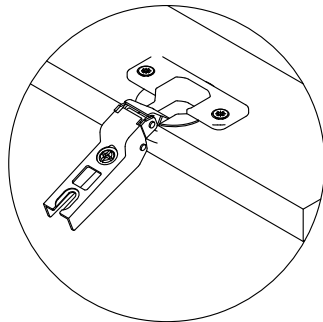

X4

SABİT RAFI DILEDİĞİNİZ SEKİLDE MONTE EDEBİLİRSİNİZ.

11

12

* Duvar sabitleme aparatında dolaba takılacak kısma 18 mm sunta vidasi, duvara takılacak dübele 60 mm. Vida kullanılacaktır.

* Mentelerini 18 mm sunta vidasi ile sabitleyiniz.

13

MENTEŞE
X6

A

C

SUPERDEVE MENTESE
ORTA KAPAK
X3

B

NOT: Orta kapak menteşesi yan kapaklardan farklıdır. Orta kapak için 3 adet farklı olan menteşeyi kullanmanız gerekmektedir.

NOT : KULP MODELİ SATIN ALDIGINIZ ÜRÜN
GRUBUNA GÖRE FARKLI OLABİLİR.