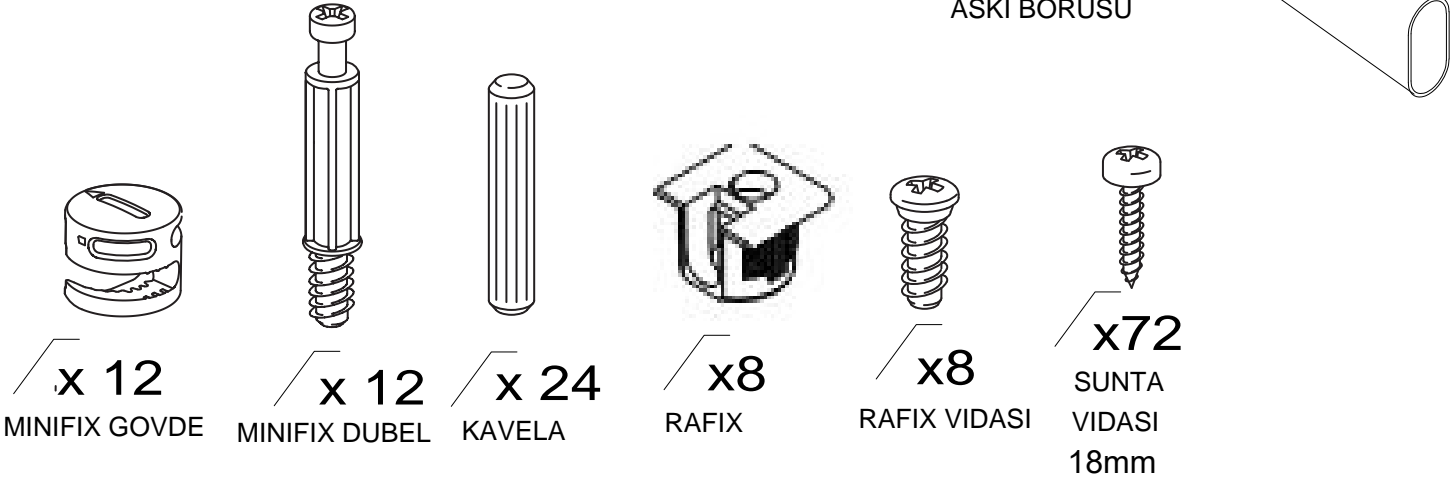

x 2
ASKI BORUSU