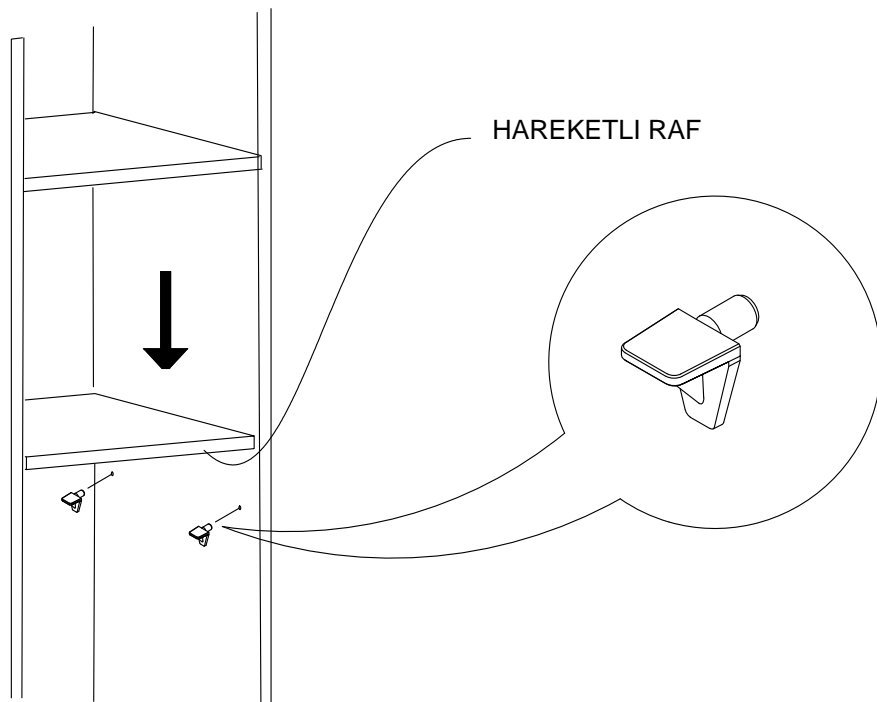

7

SAG YAN TABLA

8

9

X14

10

SABİT RAFLAR

SABİT RAF

X4

SABİT RAFI DILEDİĞİNİZ SEKİLDE MONTE EDEBİLİRSİNİZ.

11

12

* Duvar sabitleme aparatında dolaba takılacak kısma 18 mm sunta vidasi, duvara takılacak dübele 60 mm. Vida kullanılacaktır.

* Mentelerini 18 mm sunta vidasi ile sabitleyiniz.