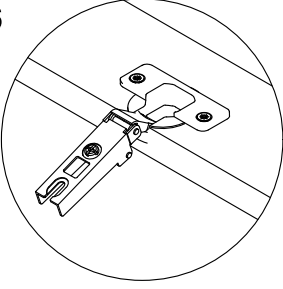

* Mentelerini 18 mm sunta vidasi ile sabitleyiniz.

13

MENTEŞE
X6

A

C

SUPERDEVE MENTESE
ORTA KAPAK
X3

B

NOT: Orta kapak menteşesi yan kapaklardan farklıdır. Orta kapak için 3 adet farklı olan menteşeyi kullanmanız gerekmektedir.