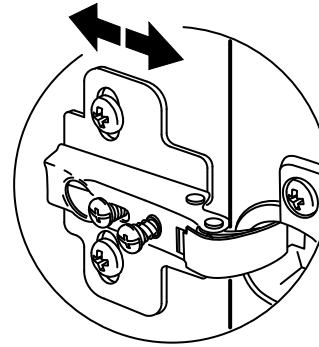

# 16

Menteselerde 18 mm sunta vidasi kullanılacaktır.

6x

17

**DEKOREX®**