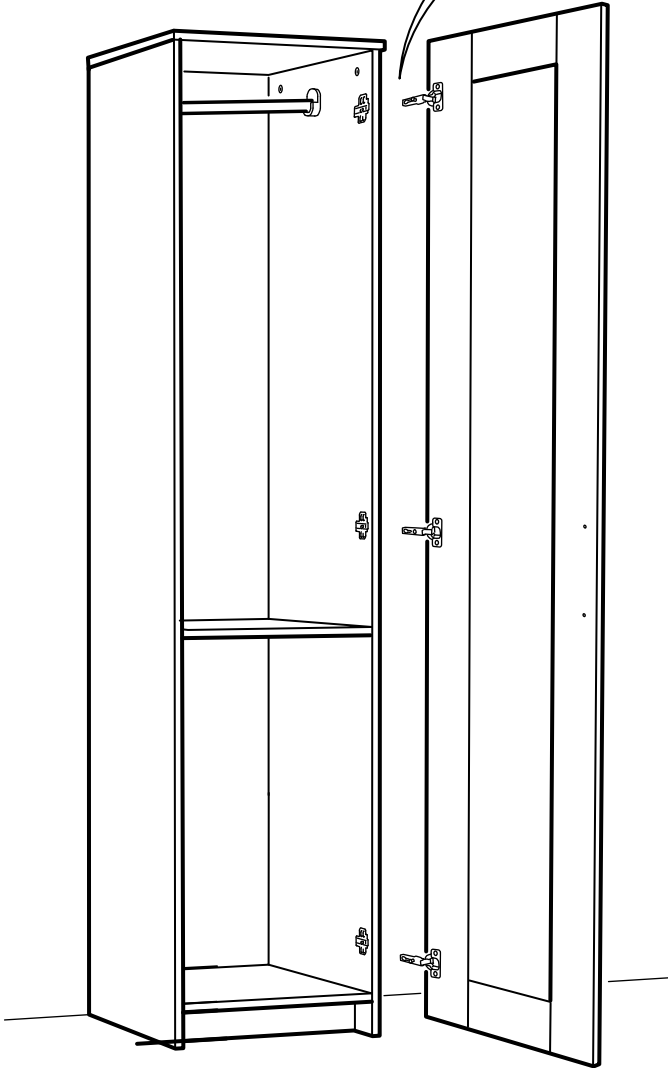

16

Menteselerde 18 mm sunta vidasi kullanılacaktır.

6x