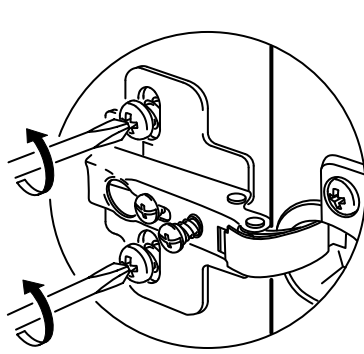

# 16

Menteselerde 18 mm sunta vidasi kullanılacaktır.

6x

17

**DEKOREX®**