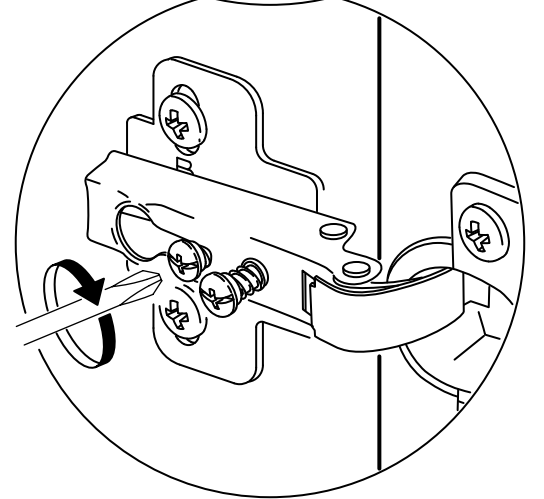

16

Menteselerde 18 mm sunta vidasi kullanılacaktır.

6x