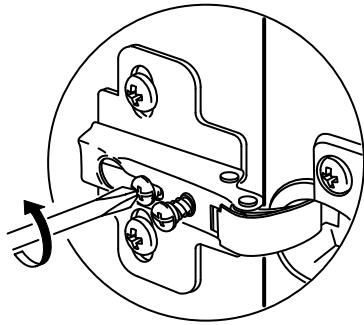

# 16

Menteselerde 18 mm sunta vidasi kullanılacaktır.

6x

17

**DEKOREX®**