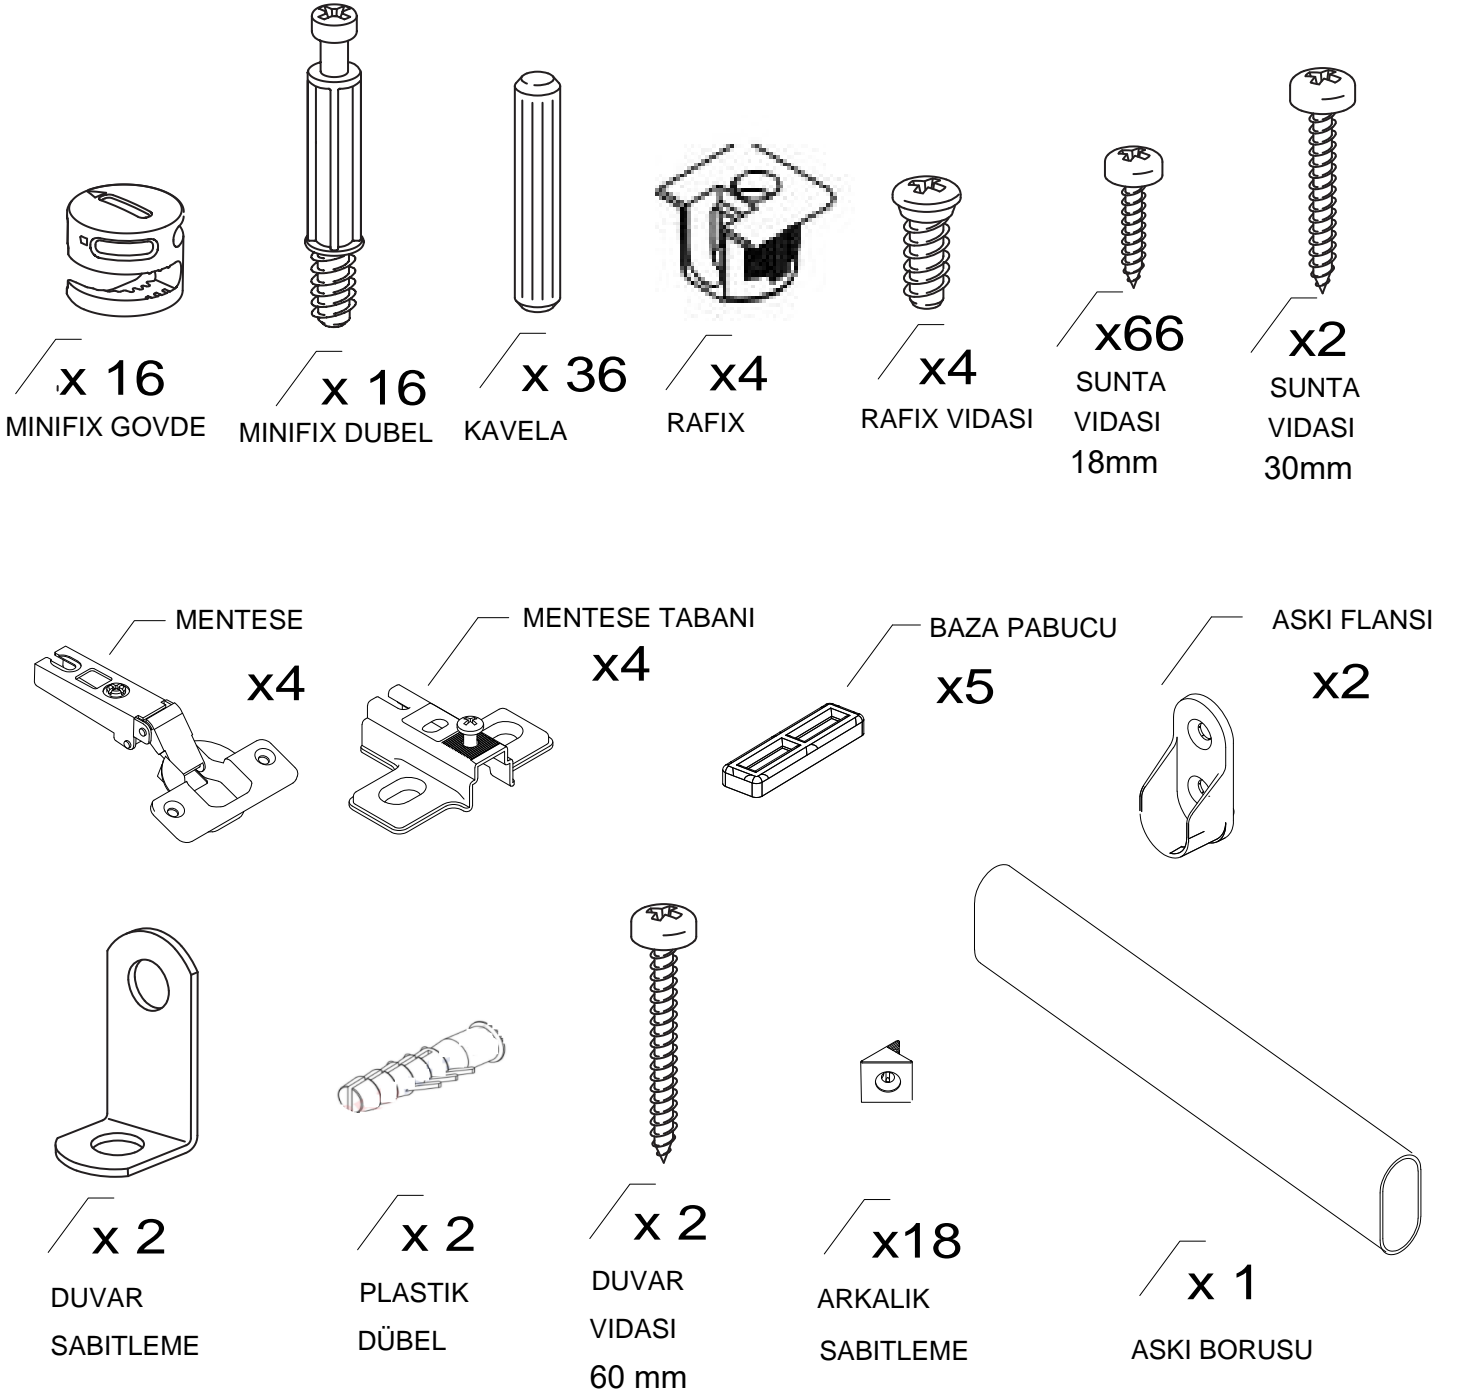

* KULPLAR KAPAK MODELİNE GÖRE DEĞİŞİKLİK GÖSTERDİĞİ İÇİN KAPAK KOLISİNDE YER ALMAKTADIR.

ÇEKMECE RAY TAKIMI