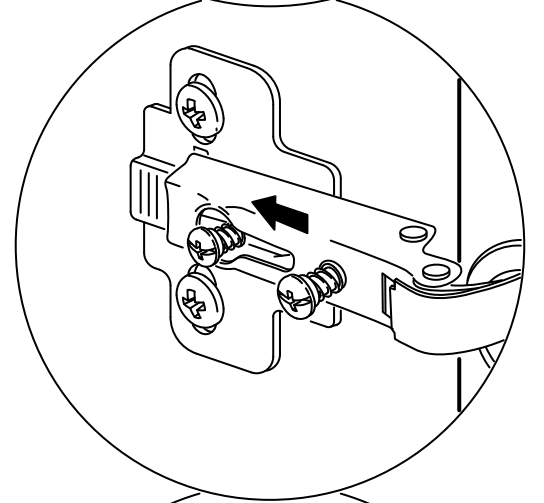

16

Menteselerde 18 mm sunta vidasi kullanılacaktır.

6x