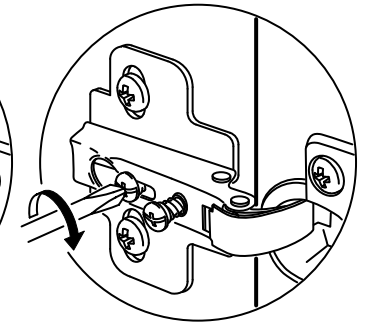

# 16

Menteselerde 18 mm sunta vidasi kullanılacaktır.

6x

17

**DEKOREX®**