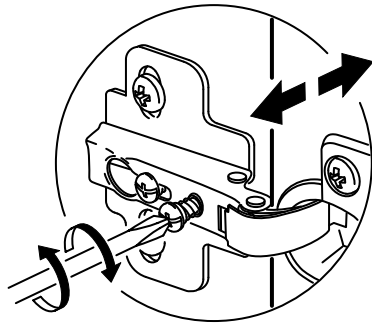

# 16

Menteselerde 18 mm sunta vidasi kullanılacaktır.

6x

17

**DEKOREX®**