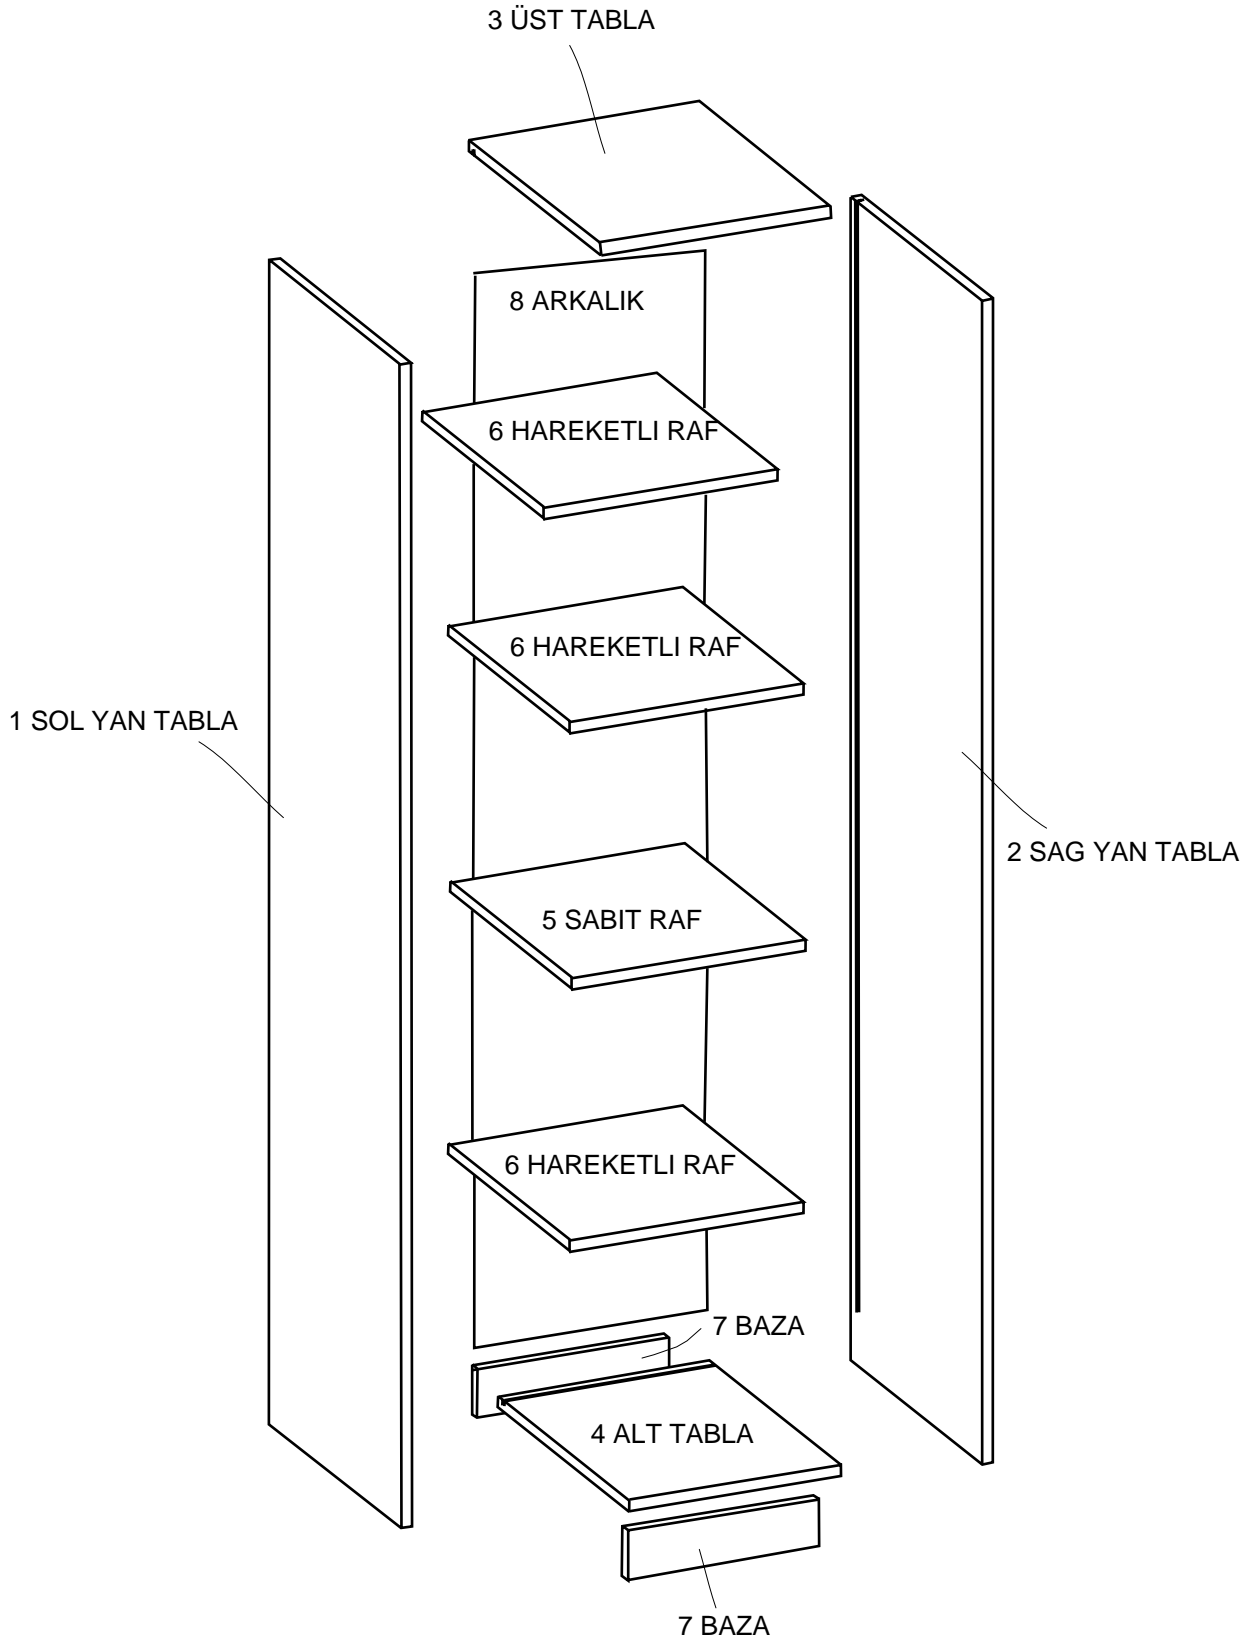

### PARÇA LİSTESİ

1 SOL YAN TABLA	1 ADET
2 SAG YAN TABLA	1 ADET
3 ÜST TABLA	1 ADET
4 ALT TABLA	1 ADET
5 SABİT RAF	1 ADET
6 HAREKETLİ RAF	3 ADET
7 BAZA	2 ADET
8 ARKALIK	1 ADET

- \* Gövde montajının 2 kişi ile yapılması gerekmektedir.
- \* Mobilya parçalarının zarar görmemesi için halı / kilim v.b. yumuşak malzeme üzerinde kurulması gerekmektedir.
- \* Montaj anında takıldığınız herhangi bir noktada müşteri destek hattından yardım almanız gerekebilir.