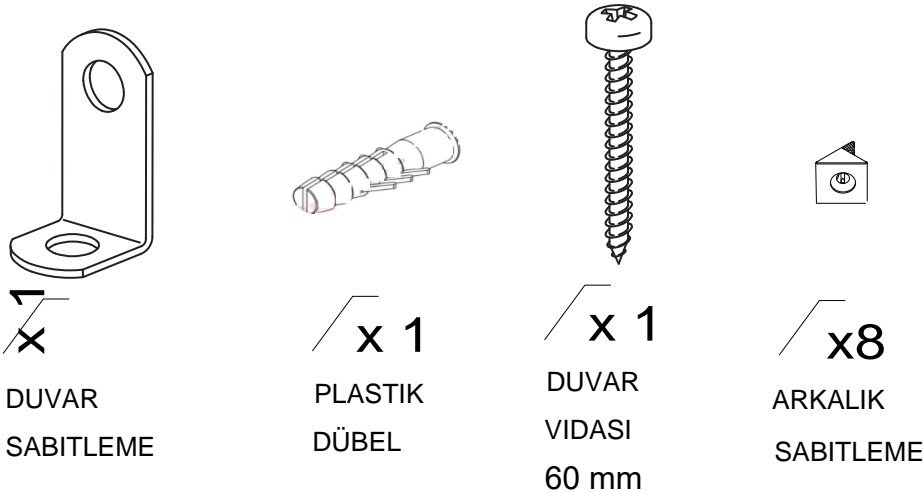

- Gövde montajının 2 kişi ile yapılması gerekmektedir.
- Mobilya parçalarının zarar görmemesi için halı / kilim v.b. yumuşak malzeme üzerinde kurulması gerekmektedir.
- Montaj anında takıldığınız herhangi bir noktada müşteri destek hattından yardım almanız gerekebilir.

* KULPLAR KAPAK MODELİNE GÖRE DEĞİŞİKLİK GÖSTERDİĞİ İÇİN KAPAK KOLISİNDE YER ALMAKTADIR.