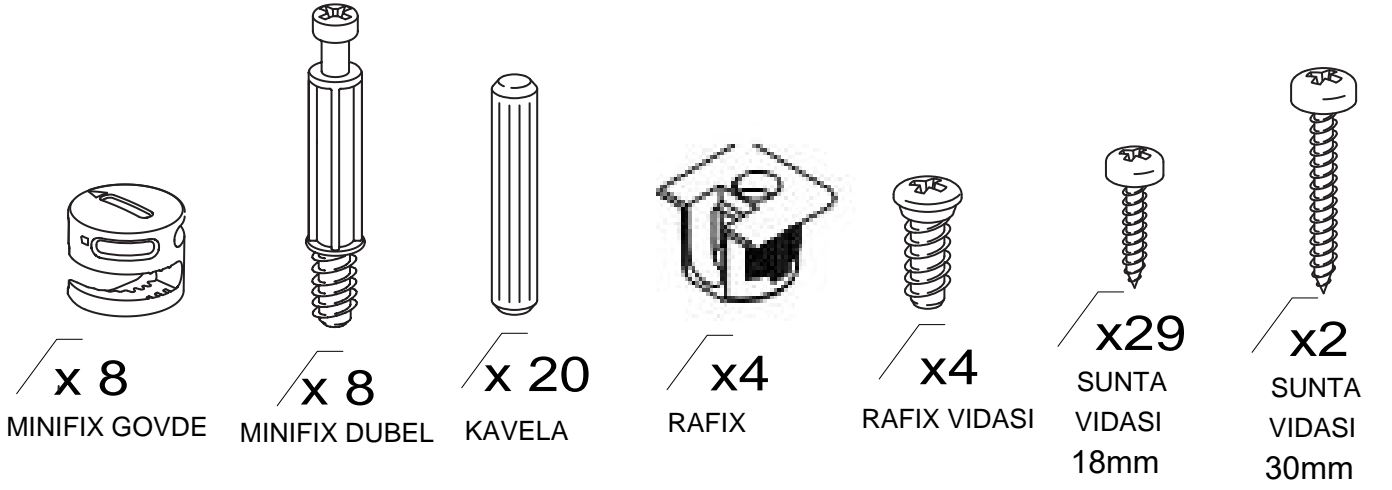

- Gövde montajının 2 kişi ile yapılması gerekmektedir.
- Mobilya parçalarının zarar görmemesi için halı / kilim v.b. yumuşak malzeme üzerinde kurulması gerekmektedir.
- Montaj anında takıldığınız herhangi bir noktada müşteri destek hattından yardım almanız gerekebilir.

* KULPLAR KAPAK MODELİNE GÖRE DEĞİŞİKLİK GÖSTERDİĞİ İÇİN KAPAK KOLISİNDE YER ALMAKTADIR.