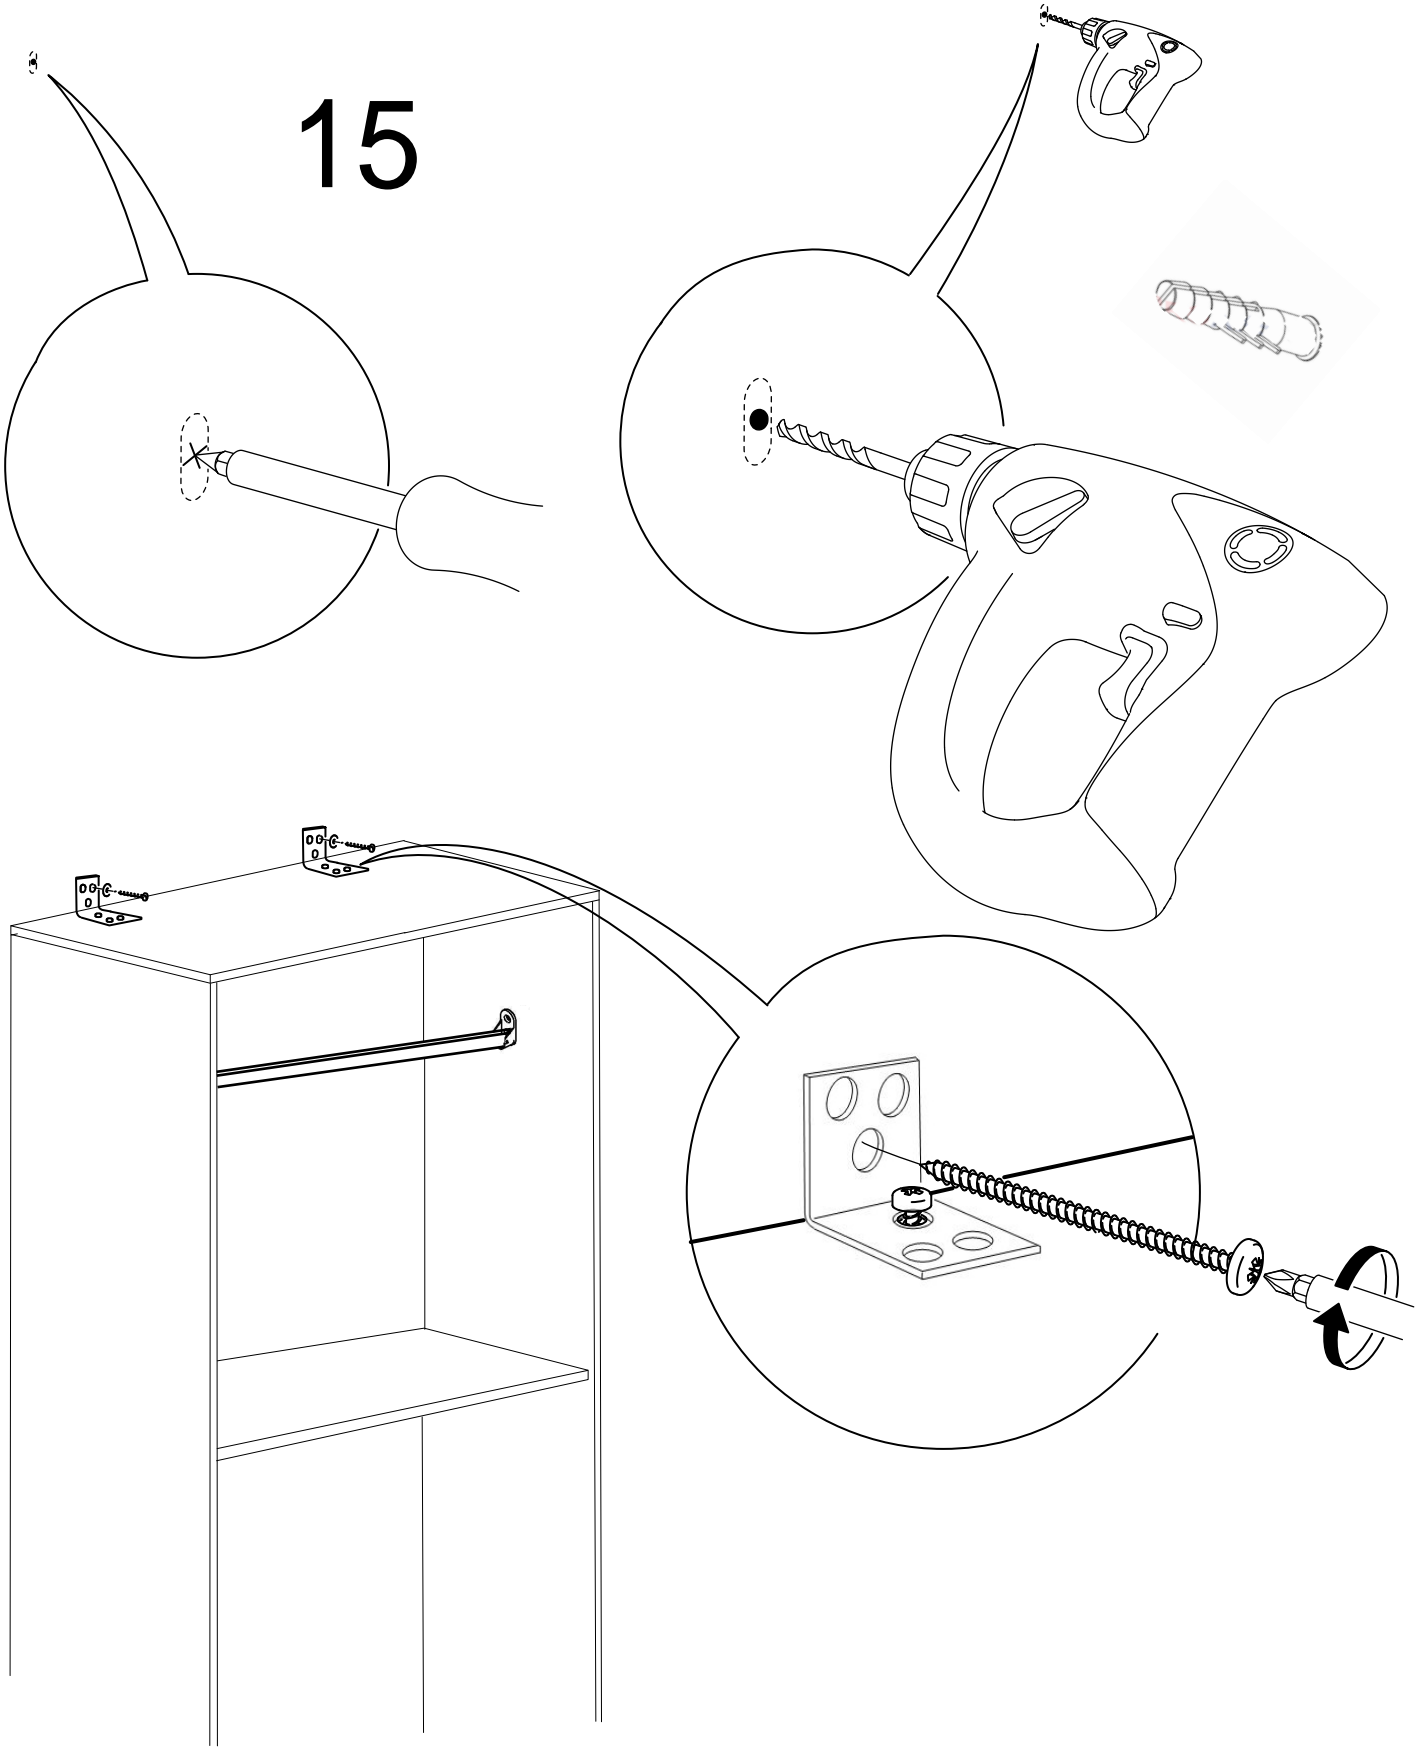

# 15

\* Duvar sabitleme aparatında dolaba takılacak kısma 18 mm sunta vidası, duvara takılacak dübele 60 mm. Vida kullanılacaktır.