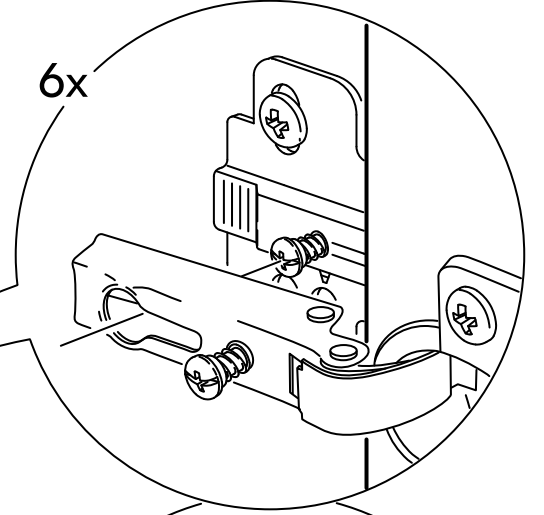

16

Menteselerde 18 mm sunta vidasi kullanılacaktır.

6x