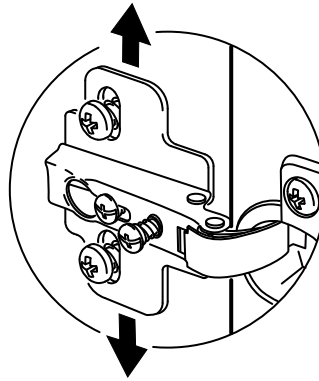

# 16

Menteselerde 18 mm sunta vidasi kullanılacaktır.

6x

17

**DEKOREX®**