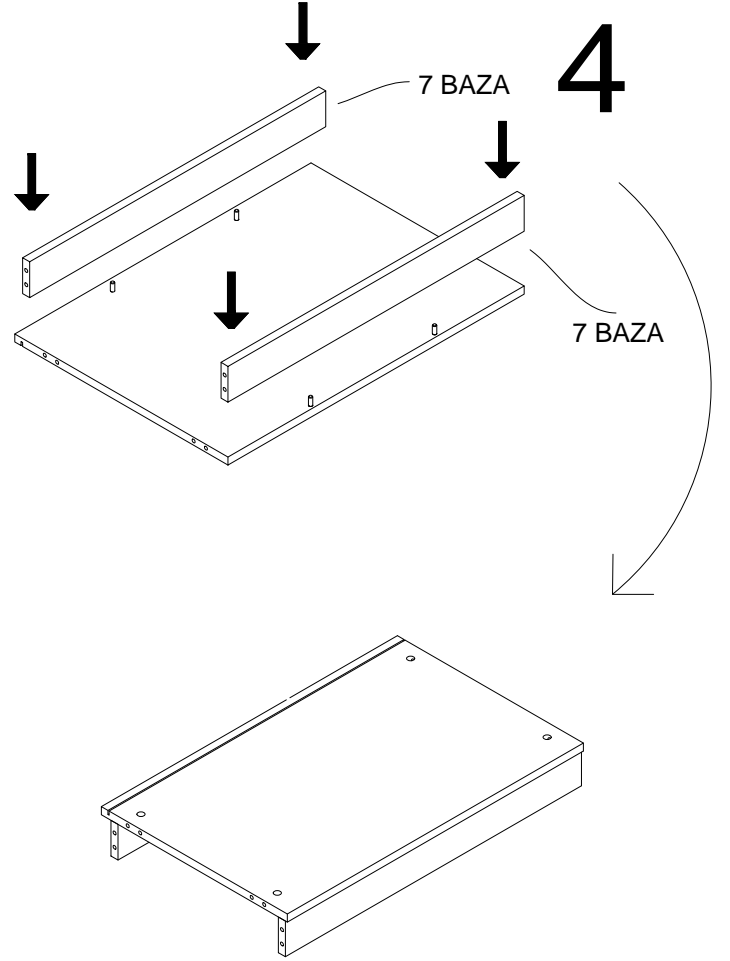

### PARÇA LİSTESİ

1 SOL YAN TABLA	1 ADET
2 SAG YAN TABLA	1 ADET
3 ÜST TABLA	1 ADET
4 ALT TABLA	1 ADET
5 SABİT RAF	1 ADET
6 HAREKETLİ RAF	3 ADET
7 BAZA	2 ADET
8 ARKALIK	1 ADET

- \* Gövde montajının 2 kişi ile yapılması gerekmektedir.
- \* Mobilya parçalarının zarar görmemesi için halı / kilim v.b. yumuşak malzeme üzerinde kurulması gerekmektedir.
- \* Montaj anında takıldığınız herhangi bir noktada müşteri destek hattından yardım almanız gerekebilir.

\* KULPLAR KAPAK MODELİNE GÖRE DEĞİŞİKLİK GÖSTERDİĞİ İÇİN KAPAK KOLISİNDE YER ALMAKTADIR.

1

2

1 SOL YAN TABLA

2 SAG YAN TABLA

3

3 ÜST TABLA

4 ALT TABLA