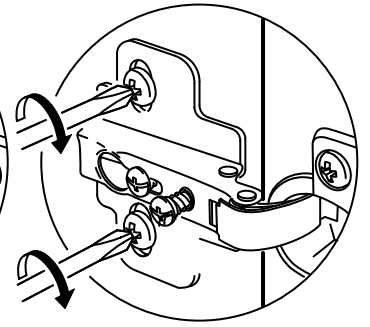

# 16

Menteselerde 18 mm sunta vidasi kullanılacaktır.

6x

17

**DEKOREX®**