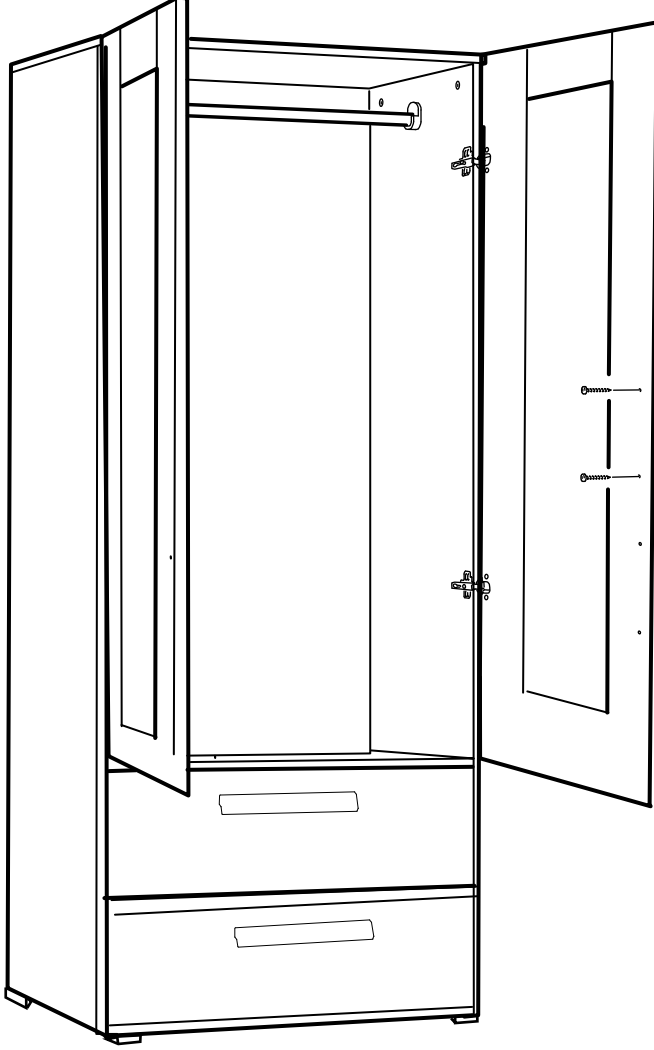

19

NOT : KULP MODELİ SATIN ALDIGINIZ ÜRÜN
GRUBUNA GÖRE FARKLI OLABİLİR.

DEKOREX®

DSM ONLINE TEKNOLOJİ HİZMETLERİ LTD. STİ.

Acibadem Mah. Çeçen Sk. Akasya A Kule

Kent Etabi No: 25/202 Üsküdar / İSTANBUL

Tel : 0 216 311 22 41

www.dekorex.com.tr