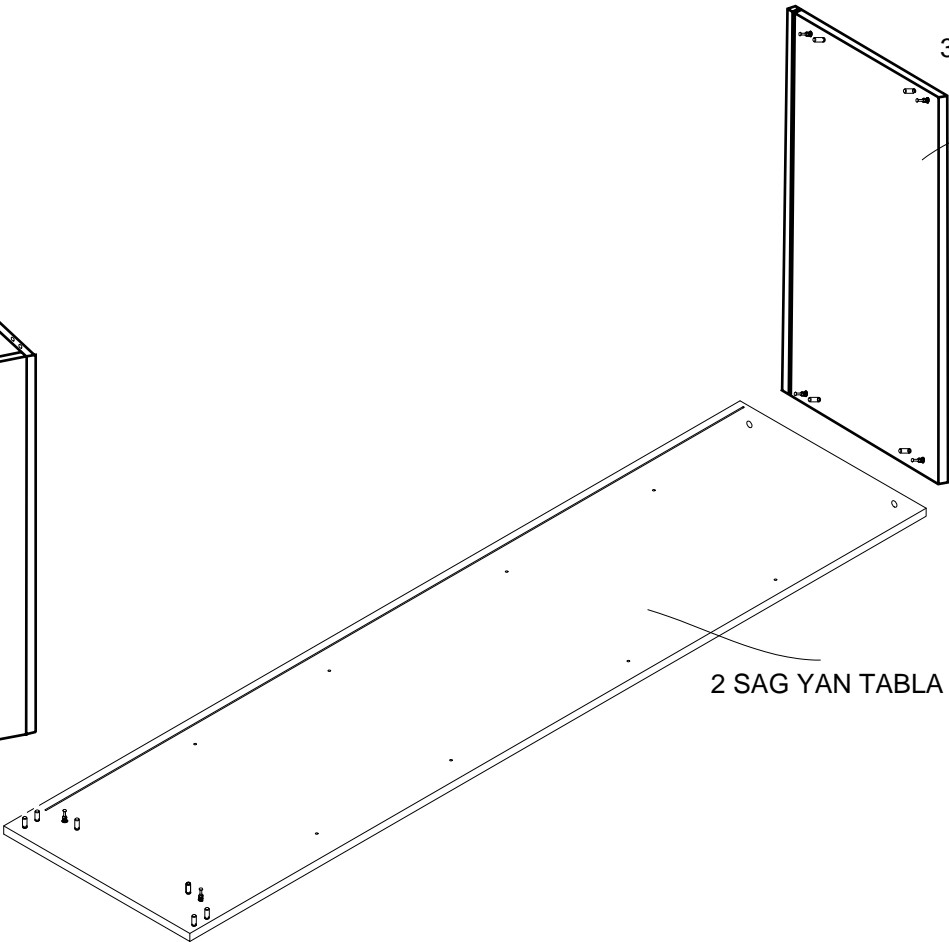

### PARÇA LİSTESİ

1 SOL YAN TABLA	1 ADET
2 SAG YAN TABLA	1 ADET
3 ÜST TABLA	1 ADET
4 ALT TABLA	1 ADET
5 SABİT RAF	1 ADET
6 HAREKETLİ RAF	3 ADET
7 BAZA	2 ADET
8 ARKALIK	1 ADET

- \* Gövde montajının 2 kişi ile yapılması gerekmektedir.
- \* Mobilya parçalarının zarar görmemesi için halı / kilim v.b. yumuşak malzeme üzerinde kurulması gerekmektedir.
- \* Montaj anında takıldığınız herhangi bir noktada müşteri destek hattından yardım almanız gerekebilir.

\* KULPLAR KAPAK MODELİNE GÖRE DEĞİŞİKLİK GÖSTERDİĞİ İÇİN KAPAK KOLISİNDE YER ALMAKTADIR.

1

2

1 SOL YAN TABLA

2 SAG YAN TABLA

3

3 ÜST TABLA

4 ALT TABLA