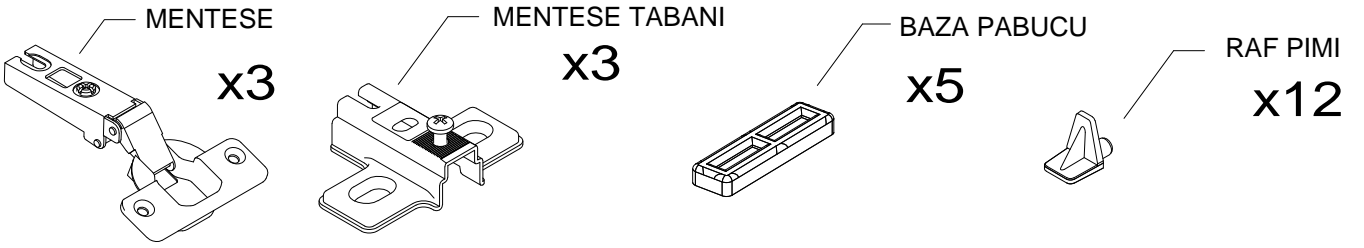

- Gövde montajının 2 kişi ile yapılması gerekmektedir.
- Mobilya parçalarının zarar görmemesi için halı / kilim v.b. yumuşak malzeme üzerinde kurulması gerekmektedir.
- Montaj anında takıldığınız herhangi bir noktada müşteri destek hattından yardım almanız gerekebilir.

* KULPLAR KAPAK MODELİNE GÖRE DEĞİŞİKLİK GÖSTERDİĞİ İÇİN KAPAK KOLISİNDE YER ALMAKTADIR.