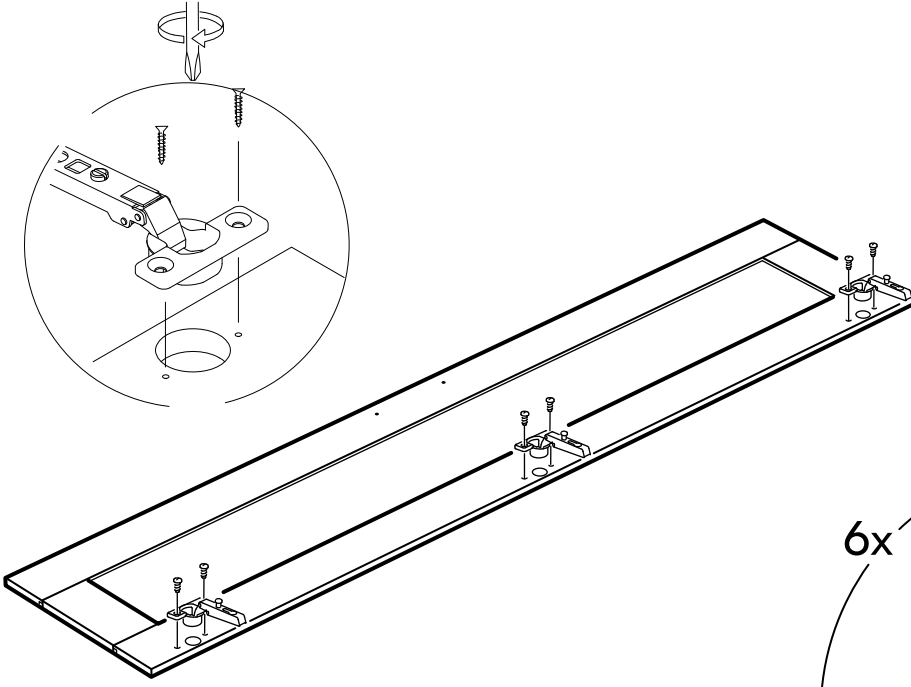

16

Menteselerde 18 mm sunta vidasi kullanılacaktır.

6x