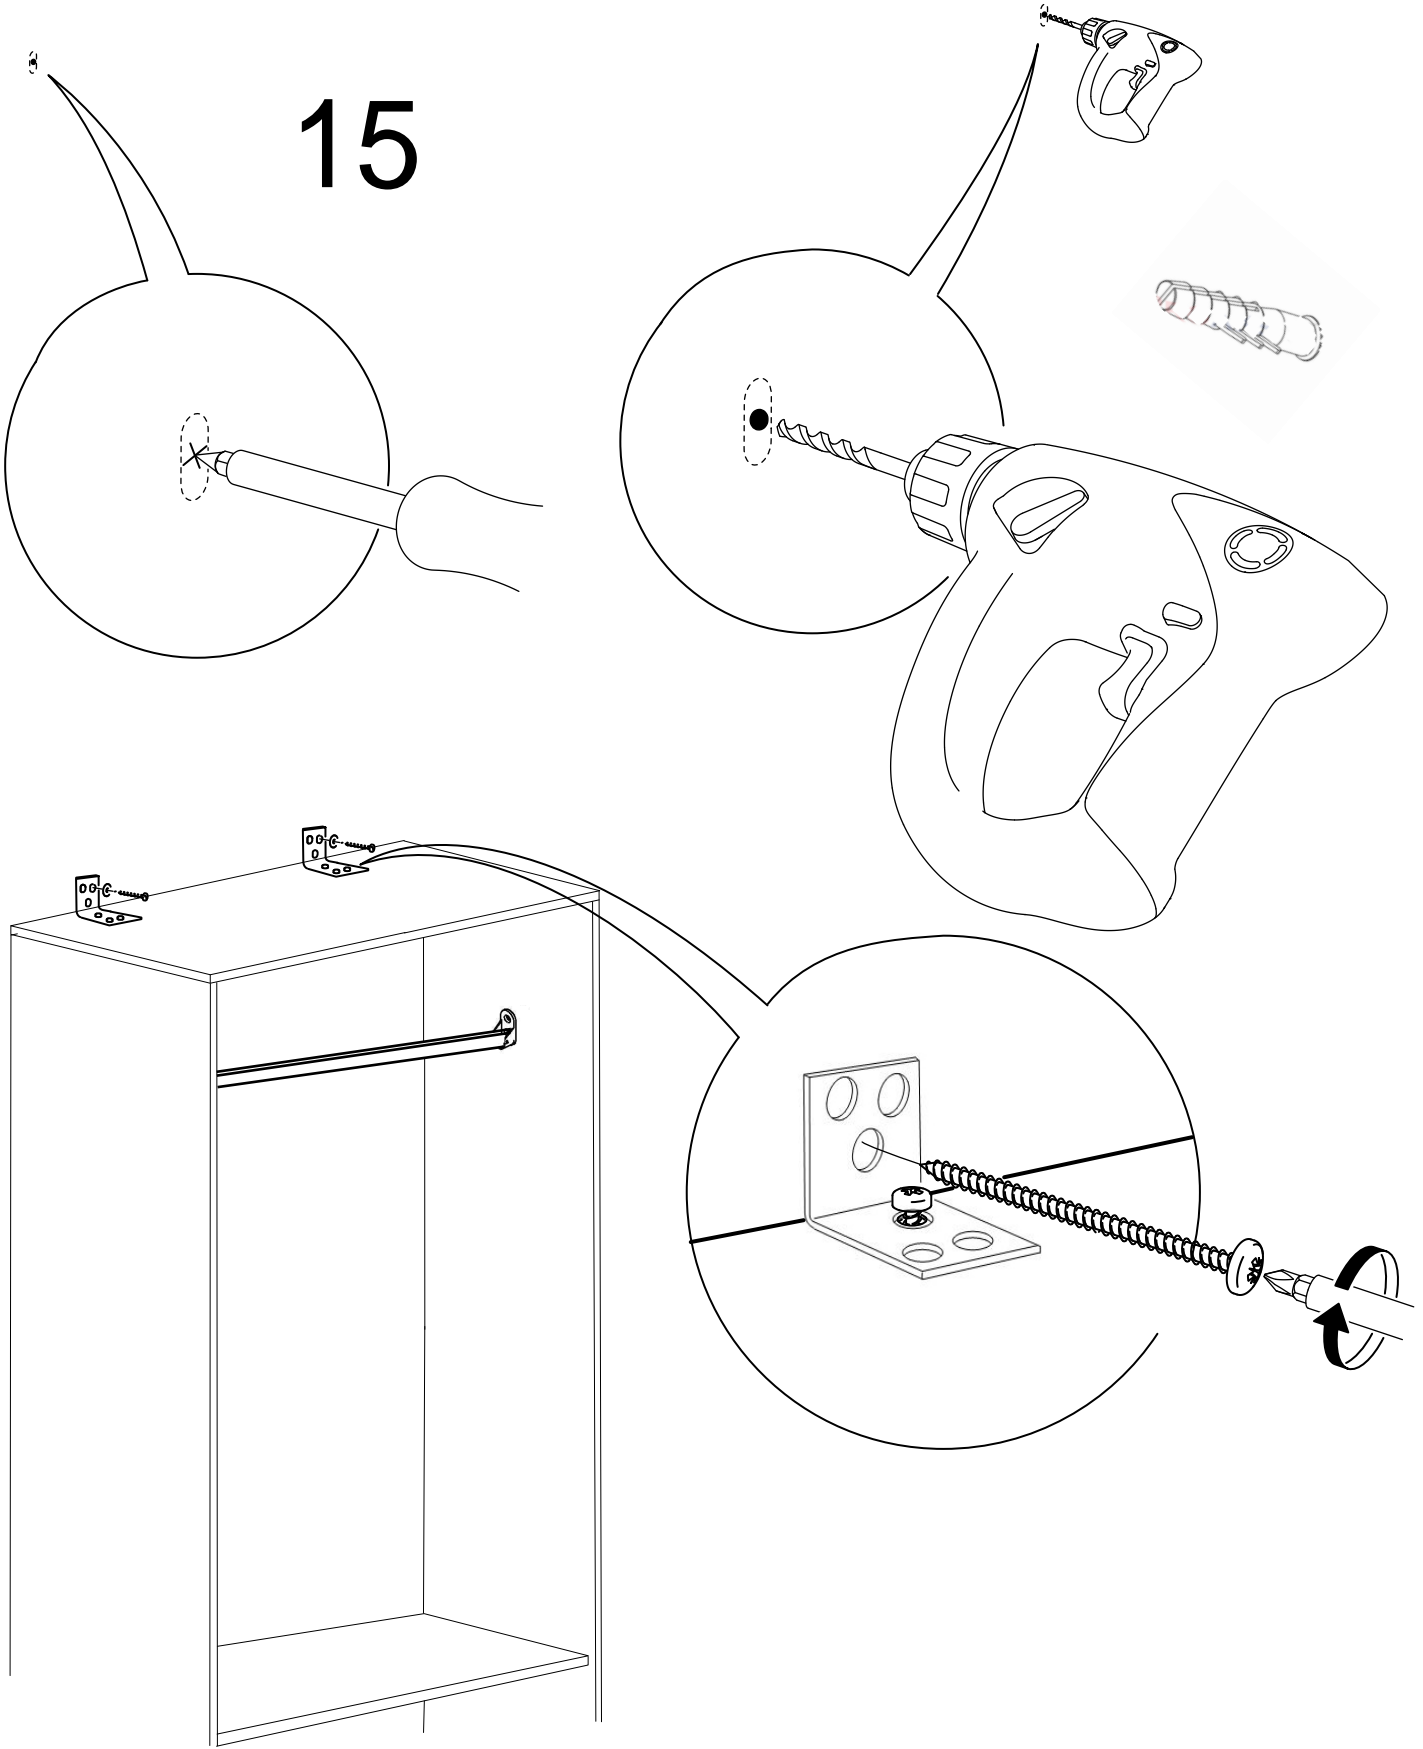

15

* Duvar sabitleme aparatında dolaba takılacak kısma 18 mm sunta vidası, duvara takılacak dübele 60 mm. Vida kullanılacaktır.