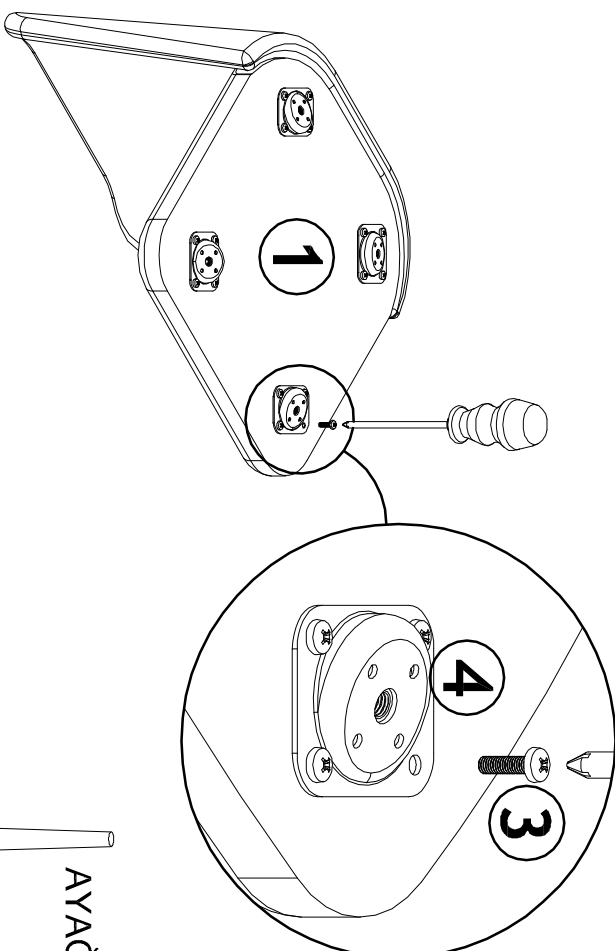

PARÇA LİSTESİ

P.NO	PARÇA ADI	ADET	RESİM
1	GÖVDE	1	
2	AYAK	4	
3	M6X30 CIVATA	16	
4	AYAK BAĞLAMA DEMİRİ	4	
5	AYAK PLASTİK PULU	4	
YILDIZ TORNAVİDA			1 KİŞİ

LÜTFEN DİKKAT!!!

- ÜRÜNÜZÜN GARANTİ KAPSAMI DIŞINDA KALMAMASI İÇİN KURULUM SEMASINA UYGUN ŞEKİLDE MONTAJ YAPMANIZ GEREKMEKTEDİR.
- MONTAJDA ZORLUK ÇEKMEYENİZ İÇİN PAKETTEN ÇIKAN TÜM MALZEMELERİ DÜZ BİR ZEMİN ÜZERİNE YAYINIZ.
- MONTAJA BAŞLAMADAN ÖNCE KURULUM SEMASINDA BELİRTİLEN MALZEMELERİ VE ADETLERİNİ KONTROL EDİNİZ.
- MONTAJ İÇİN 1 ADET YILDIZ TORNAVİDA YETERLİDİR.
- ÇİZME YEĞEK DÜZ BİR ZEMİN ÜZERİNDE YAPINIZ.
- ELEKTRİK Lİ ALET KULLANMANIZ SAKINCA DİR.
- KURULUM İLE İLGİLİ SORU VE GÖRÜŞLERİNİZ İÇİN LÜTFEN YETKİLİ SATIJCIMIZLA İRTİBATA GEÇİNİZ.

AYAĞI ÇEVİREK SIKIŞTIRINIZ

PLASTİK PULUN TIRTIKLI TARAFI
AYAK TARAFINDA OLACAK