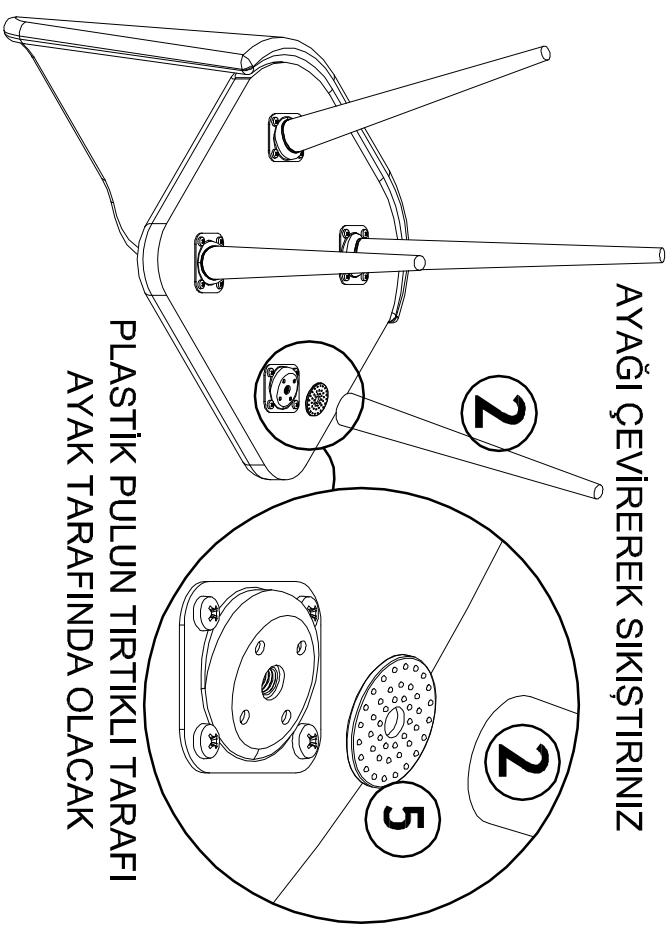

PARÇA LİSTESİ

P.NO	PARÇA ADI	ADET	RESİM
1	GÖVDE	1	
2	AYAK	4	
3	M6X30 CIVATA	16	
4	AYAK BAĞLAMA DEMİRİ	4	
5	AYAK PLASTİK PULU	4	
YILDIZ TORNAVİDA			1 KİŞİ

LÜTFEN DİKKAT!!!

- ÜRÜNÜZÜN GARANTİ KAPSAMI DIŞINDA KALMAMASI İÇİN KURULUM SEMASINA UYGUN ŞEKİLDE MONTAJ YAPMANIZ GEREKMEKTEDİR.
- MONTAJDA ZORLUK ÇEKMEYENİZ İÇİN PAKETTEN ÇIKAN TÜM MALZEMELERİ DÜZ BİR ZEMİN ÜZERİNE YAYINIZ.
- MONTAJA BAŞLAMADAN ÖNCE KURULUM SEMASINDA BELİRTİLEN MALZEMELERİ VE ADETLERİNİ KONTROL EDİNİZ.
- MONTAJ İÇİN 1 ADET YILDIZ TORNAVİDA YETERLİDİR.
- ÇİZME YEĞEK DÜZ BİR ZEMİN ÜZERİNDE YAPINIZ.
- ELEKTRİK Lİ ALET KULLANMANIZ SAKINCA DİR.
- KURULUM İLE İLGİLİ SORU VE GÖRÜŞLERİNİZ İÇİN LÜTFEN YETKİLİ SATIJCIMIZLA İRTİBATA GEÇİNİZ.

AYAĞI ÇEVİREK SIKIŞTIRINIZ

PLASTİK PULUN TIRTIKLI TARAFI
AYAK TARAFINDA OLACAK