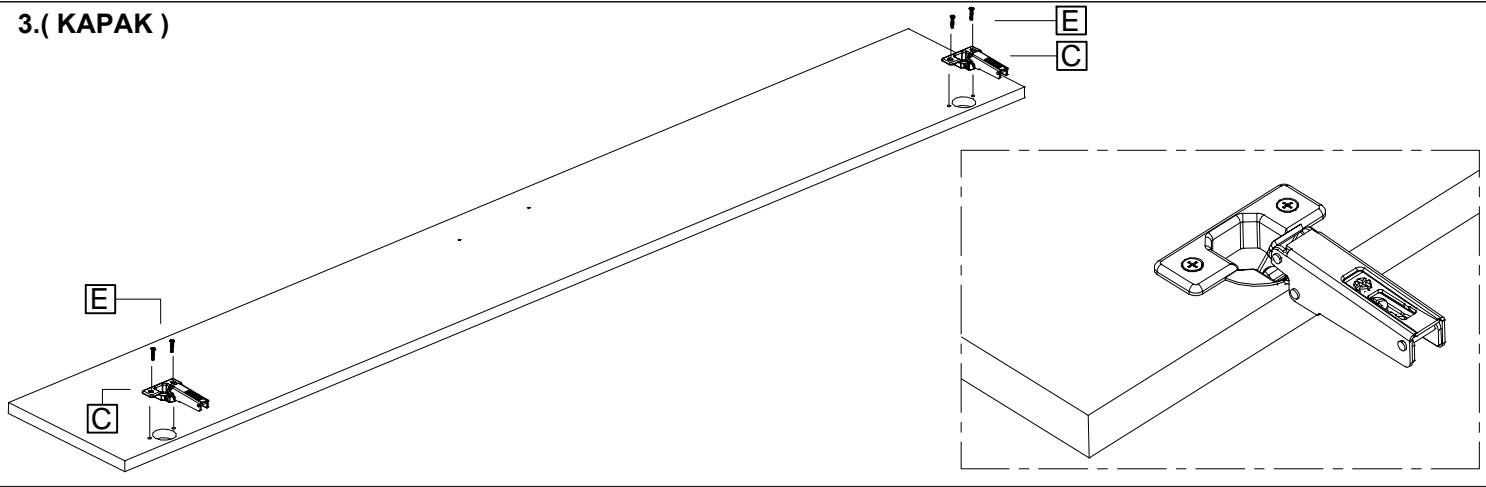

AKSESUAR LİSTESİ

					
menteşe düz 2 Ad	menteş taban - 2 Ad	raf pimli - 16 Ad	Yapışkan tapa - 8 Ad	çivi 3 lük 26 Ad	Baza ayağı - 4 Ad
					
kulp - 1 Ad	kulp vida 2 Ad	vida 3,5x16 8 Ad	vida 4x25 16 Ad	vida 4x50 8 Ad	

NO	PARÇA ADI	KALINLIK	BOY	EN	ADET
1	YAN (sol-sağ)	18	1665	275	2
2	ALT-ÜST TABLA-RAF	18	350	275	6
3	KAPAK	18	1662	298	1
4	ARKALIK (3 parçalı)	3	1665	300	1

Sayın Müşterimiz,

Satın almış olduğunuz bu ürün sizlere ulaşmadan önce tarafımızdan her türlü kontrol ve testlere tabii tutulmuştur. Bu durumda bile taşıma sırasında bazı parçaların zarar görmesi mümkündür. Böyle bir durum ile karşılaşırsanız ürünün tamamını geri göndermeyiniz. Sadece zarar gören parçayı isteyiniz. Gerekli parçayı isterken ise servis kartına bakarak tam olarak tanımlayınız. Eksik olan parça en hızlı şekilde tarafınıza gönderilecektir. Montaja başlamadan önce kutulardan çıkan tüm parça ve aksesuarları listelere göre kontrol ediniz. Parça ve aksesuarların tam ve sağlam olduğunu tespit ettikten sonra montaja başlayınız. Montaja başlamadan önce her parçayı nemli bir bez ile temizleyiniz. Eğer birden fazla ürün aldıysanız herhangi bir karışıklığa sebep vermemek için tek bir ürün montajını yaptıktan sonra diğer ürüne geçiniz. Ürünleri hiçbir zaman sürterek taşımayınız. Ürünü kaldırarak ve sökerek en az iki kişi ile taşıyınız. Uzun mesafeli taşımalarda ürünü mutlaka paket ile taşıyınız. Almış olduğunuz mobilyalarınızın yüzeylerinin temizlenmesi çok kolaydır. Nemli ve sabunlu bir bez ile veya diğer ev temizleyicileriyle silmek yeterlidir. Mobilyalar aşırı sıcak, soğuk ve nemden etkilendiklerinden, mobilyanızı bu faktörlerle direkt olarak temas ettirmeyiniz. Mobilyanızı amacı dışında kullanmayınız.