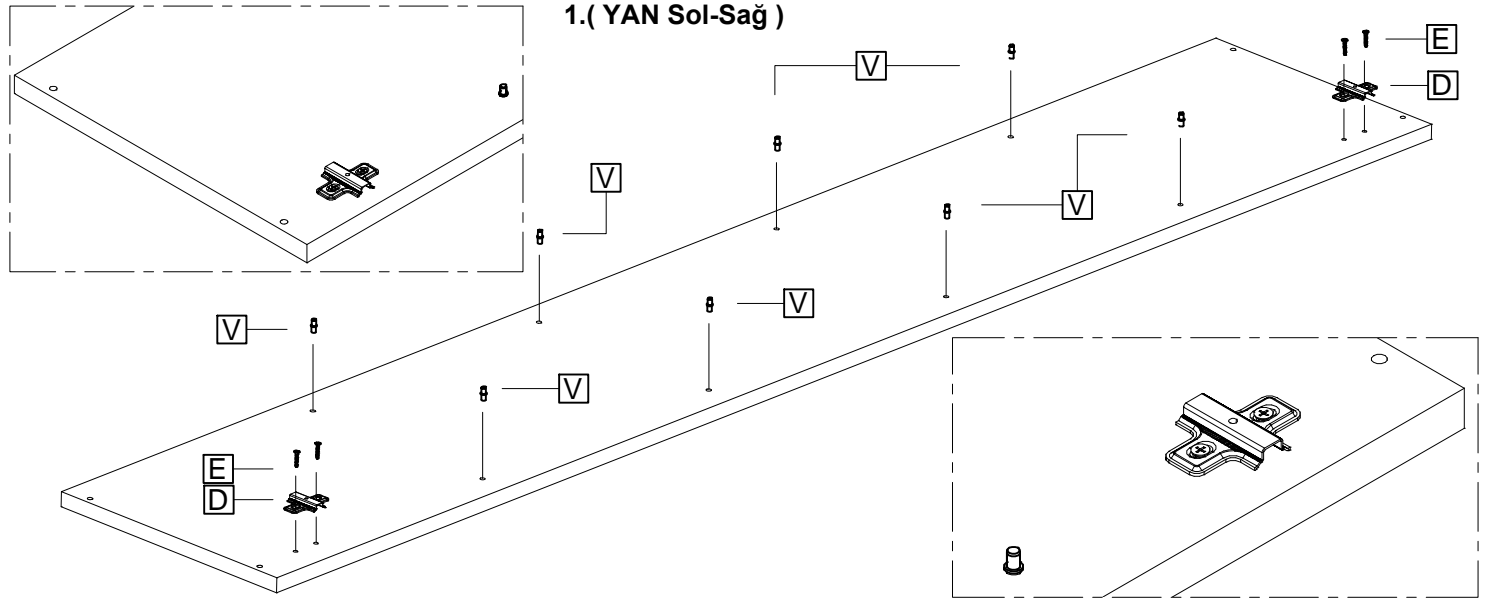

AKSESUAR LİSTESİ

					
menteşe düz 2 Ad	menteş taban - 2 Ad	raf pimli - 16 Ad	Yapışkan tapa - 8 Ad	çivi 3 lük 26 Ad	Baza ayağı - 4 Ad
					
kulp - 1 Ad	kulp vida 2 Ad	vida 3,5x16 8 Ad	vida 4x25 16 Ad	vida 4x50 8 Ad	

NO	PARÇA ADI	KALINLIK	BOY	EN	ADET
1	YAN (sol-sağ)	18	1665	275	2
2	ALT-ÜST TABLA-RAF	18	350	275	6
3	KAPAK	18	1662	298	1
4	ARKALIK (3 parçalı)	3	1665	300	1

Sayın Müşterimiz,

Satın almış olduğunuz bu ürün sizlere ulaşmadan önce tarafımızdan her türlü kontrol ve testlere tabii tutulmuştur. Bu durumda bile taşıma sırasında bazı parçaların zarar görmesi mümkündür. Böyle bir durum ile karşılaşırsanız ürünün tamamını geri göndermeyiniz. Sadece zarar gören parçayı isteyiniz. Gerekli parçayı isterken ise servis kartına bakarak tam olarak tanımlayınız. Eksik olan parça en hızlı şekilde tarafınıza gönderilecektir. Montaja başlamadan önce kutulardan çıkan tüm parça ve aksesuarları listelere göre kontrol ediniz. Parça ve aksesuarların tam ve sağlam olduğunu tespit ettikten sonra montaja başlayınız. Montaja başlamadan önce her parçayı nemli bir bez ile temizleyiniz. Eğer birden fazla ürün aldıysanız herhangi bir karışıklığa sebep vermemek için tek bir ürün montajını yaptıktan sonra diğer ürüne geçiniz. Ürünleri hiçbir zaman sürterek taşımayınız. Ürünü kaldırarak ve sökerek en az iki kişi ile taşıyınız. Uzun mesafeli taşımalarda ürünü mutlaka paket ile taşıyınız. Almış olduğunuz mobilyalarınızın yüzeylerinin temizlenmesi çok kolaydır. Nemli ve sabunlu bir bez ile veya diğer ev temizleyicileriyle silmek yeterlidir. Mobilyalar aşırı sıcak, soğuk ve nemden etkilendiklerinden, mobilyanızı bu faktörlerle direkt olarak temas ettirmeyiniz. Mobilyanızı amacı dışında kullanmayınız.