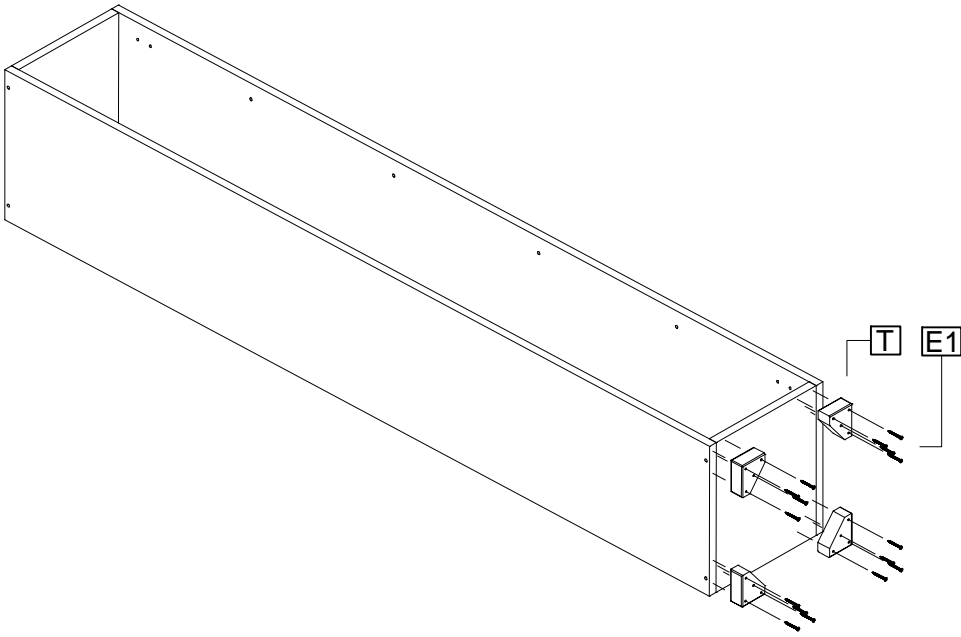

2.İŞLEM

3.İŞLEM

4.İŞLEM