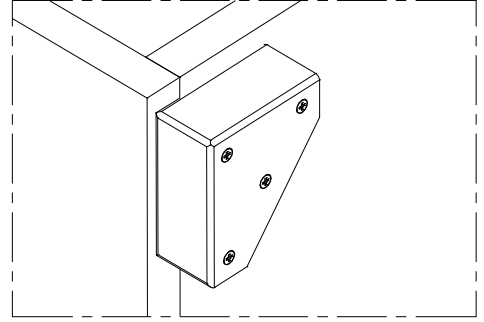

2.İŞLEM

3.İŞLEM

4.İŞLEM