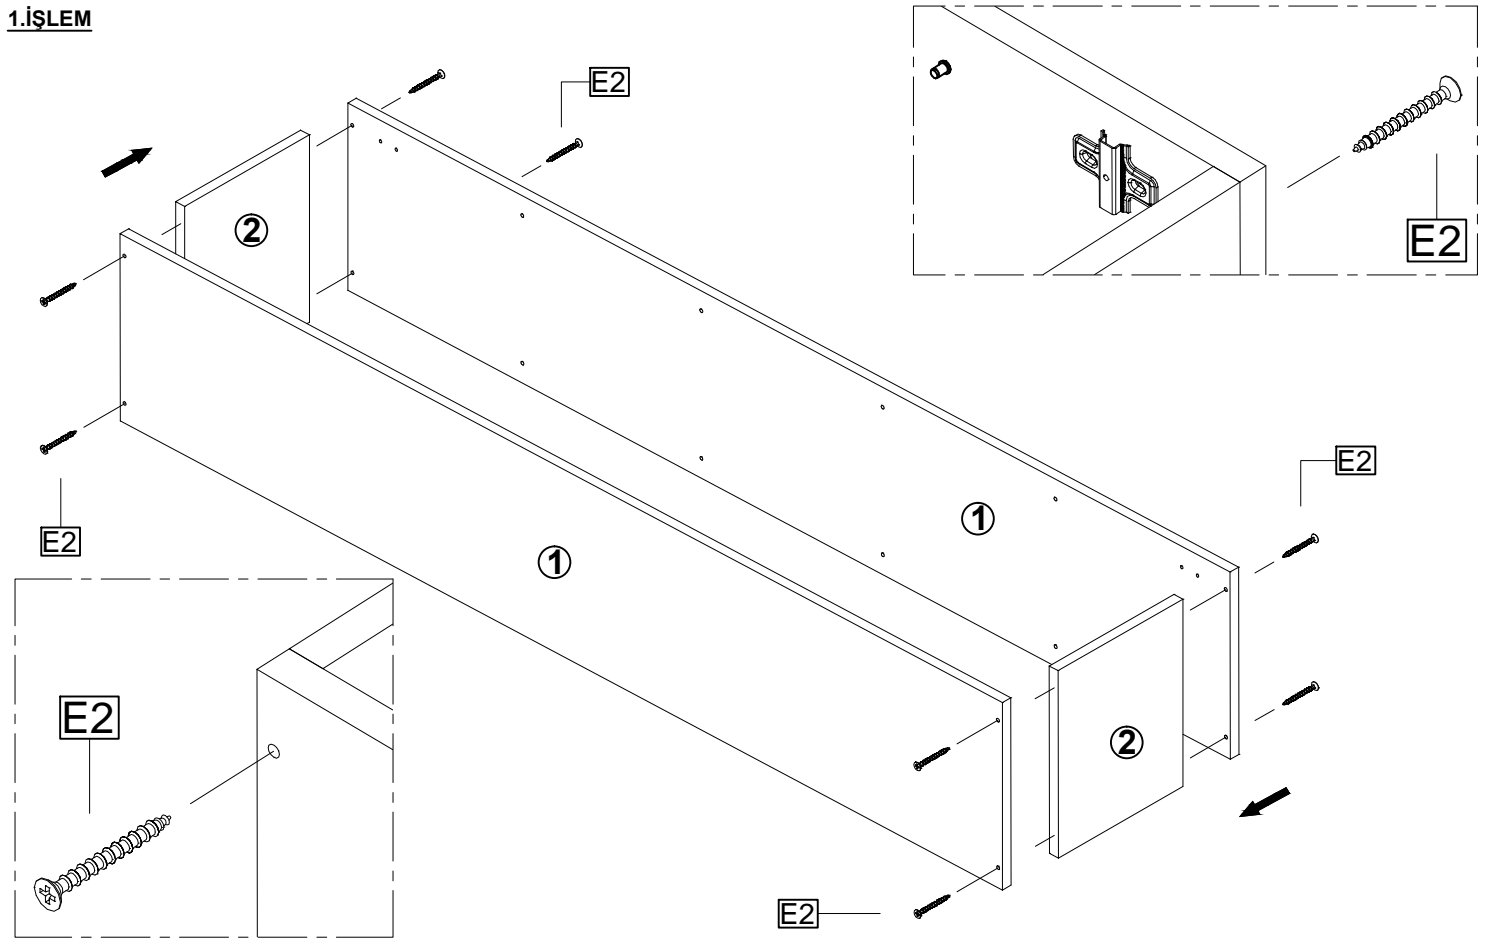

KURULUM AŞAMASI