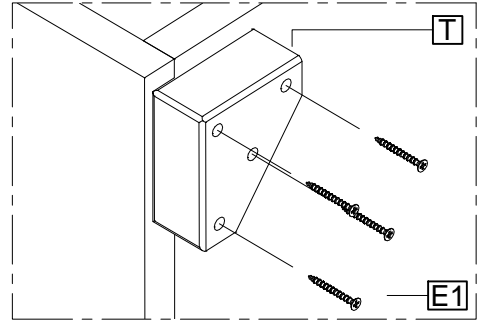

2.İŞLEM

3.İŞLEM

4.İŞLEM