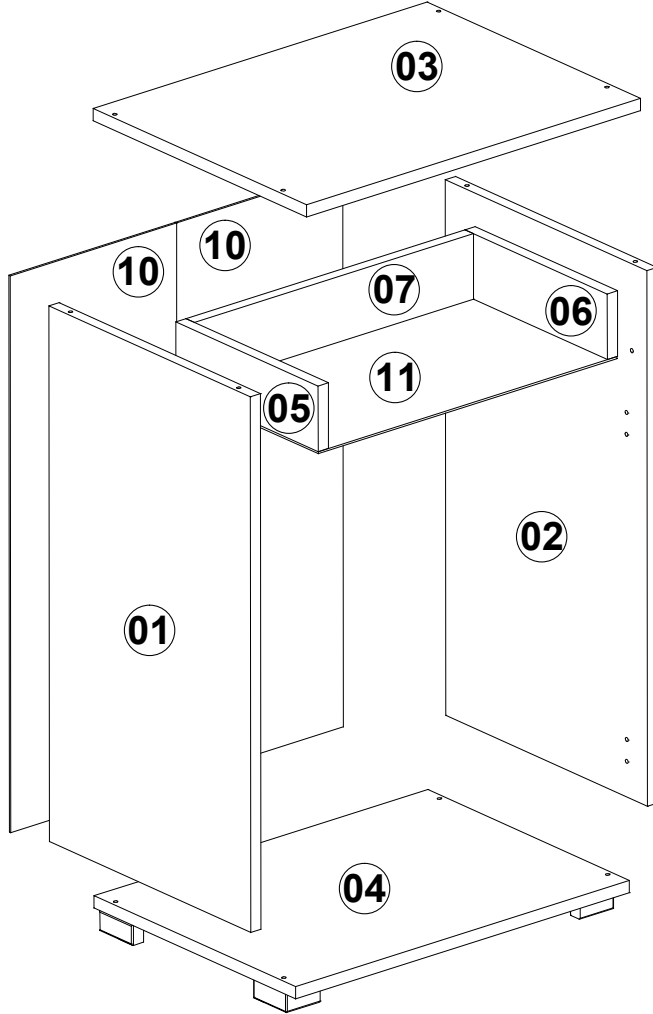

# MONTAJ TALİMATI

SET ALTI DOLAP

S1

Bu modül iki kişi tarafından kurulmalıdır.

## AKSESUAR LİSTESİ

Vida 4x50 8 x	Yapı Tapa 8 x	Minifix 4 x	Minifix Mil 4 x	Menteşe Düz 4 x	Menteşe Taban 4 x	Vida 3,5x18 40 x	Çivi 25 x	Kulp 3 x	Kulp Vida 6 x	Ayak 4 x	Çekmece Rayı 1 x

## PARÇA LİSTESİ

NO	BOY	EN	KLN	AD.
01	784	425	18	1
02	784	425	18	1
03	590	450	18	1
04	590	425	18	1
05	300	96	18	1
06	300	96	18	1
07	493	96	18	1
08	590	147	18	1
09	647	293	18	2
10	815	294	3	2
11	528	300	3	1