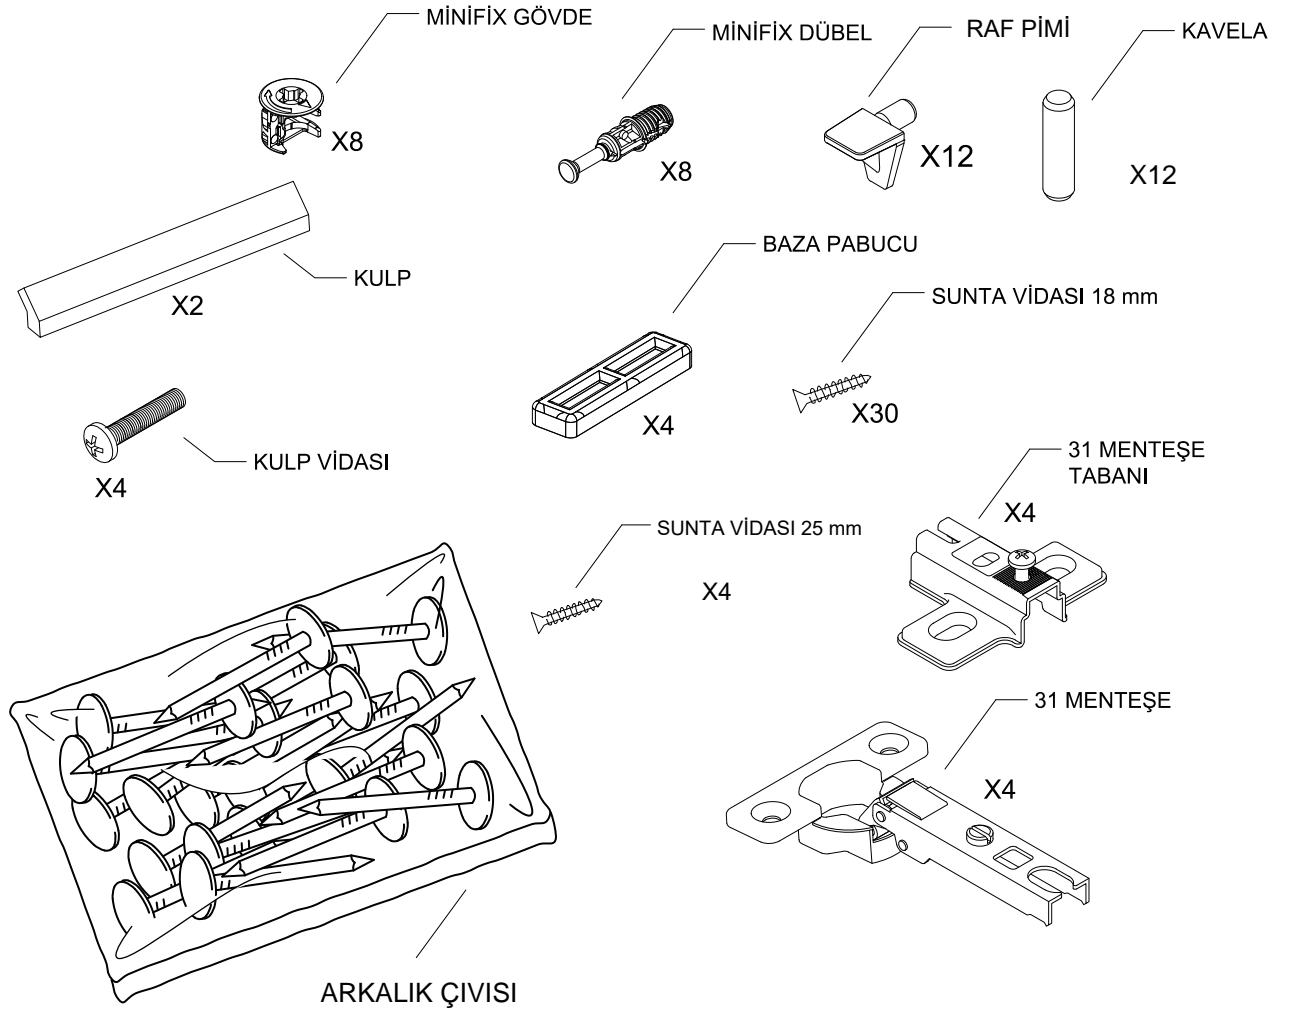

- Ürün montajının 2 kişi ile yapılması gerekmektedir.
- Mobilya parçalarının zarar görmemesi için halı / kilim v.b. yumuşak malzeme üzerinde kurulması gerekmektedir.
- Montaj anında takıldığınız herhangi bir noktada müşteri destek hattından yardım almanız gerekebilir.
- Vidaları çok sıkarak zorlamayınız.
- Çakma işlemlerinde parçaları çok hafif darbe ile yuvalarına oturtunuz.

Montaja başlamadan önce aşağıdaki ekipmanlara sahip olmanız gerekmektedir.