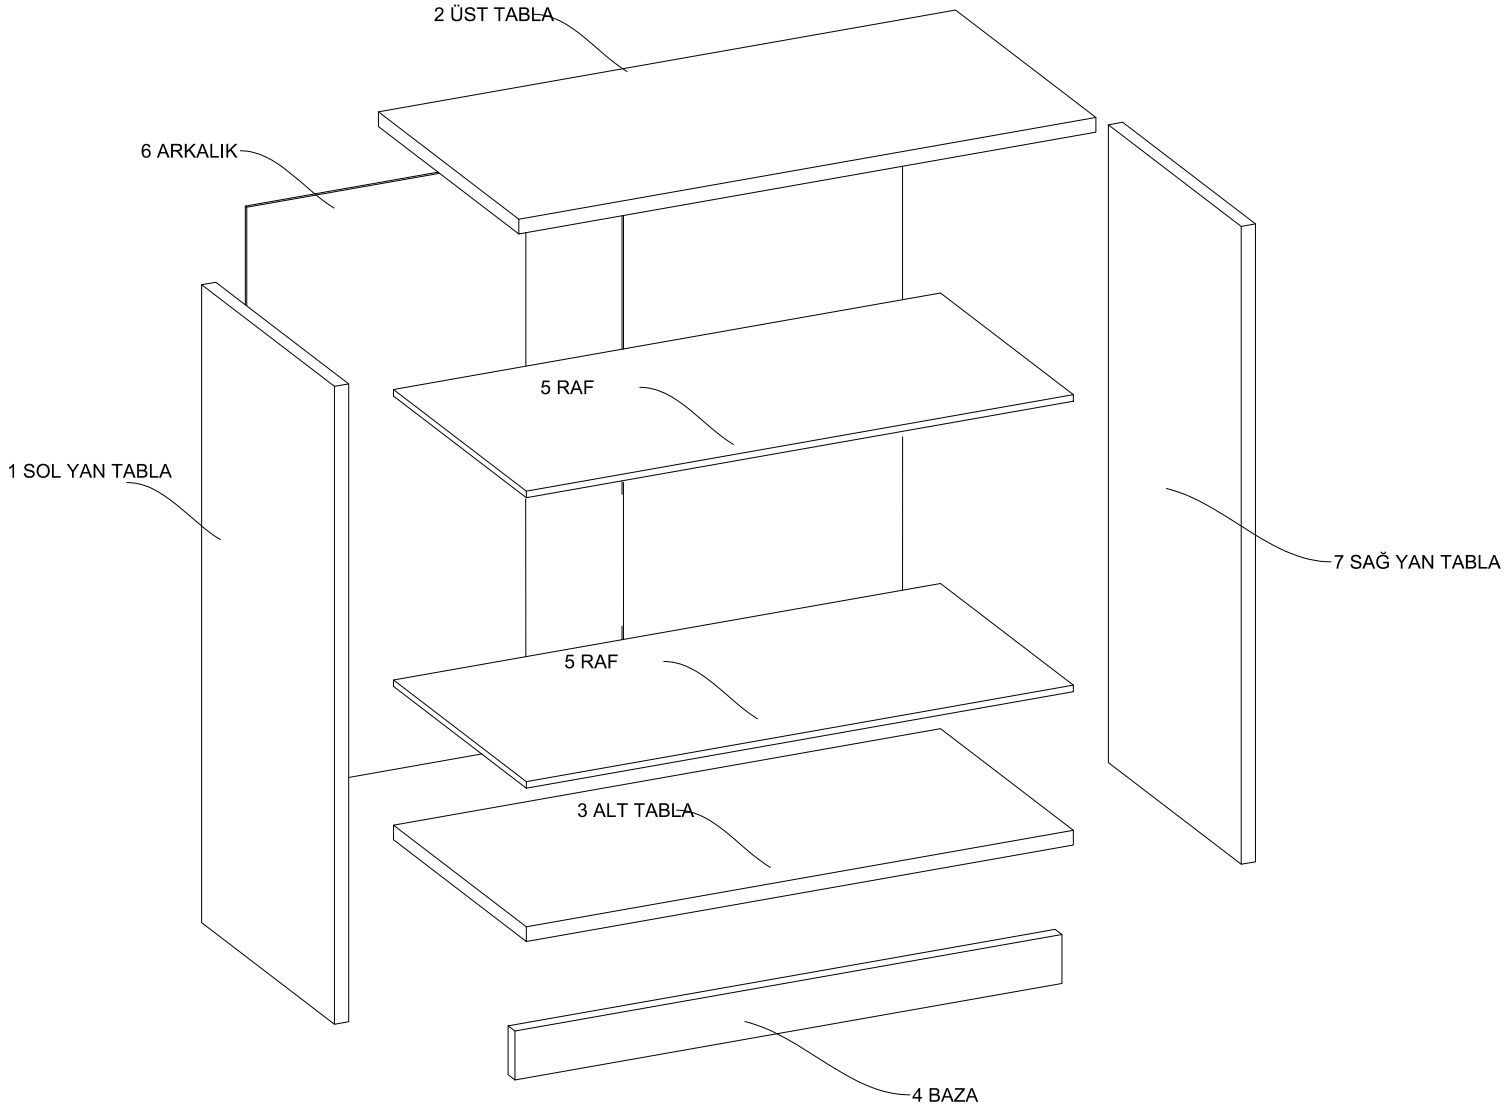

KNS

KULLANIM VE MONTAJ KILAVUZU

NOT: KAPAK MODELİ SATIN ALDIĐINIZ ÜRÜN GRUBUNA GÖRE GÖRSELDEKİ KAPAKTAN FARKLI OLABİLİR.

PARÇA LİSTESİ:

1 SOL YAN TABLA	1 ADET
2 ÜST TABLA	1 ADET
3 ALT TABLA	1 ADET
4 BAZA	1 ADET
5 RAF	3 ADET
6 ARKALIK	2 ADET
7 SAĞ YAN TABLA	1 ADET
8 KAPAK	2 ADET

- * Ürün montajının 2 kişi ile yapılması gerekmektedir.
- * Mobilya parçalarının zarar görmemesi için halı / kilim v.b. yumuşak malzeme üzerinde kurulması gerekmektedir.
- * Montaj anında takıldığınız herhangi bir noktada müşteri destek hattından yardım almanız gerekebilir.
- * Vidaları çok sıkarak zorlamayınız.
- * Çakma işlemlerinde parçaları çok hafif darbe ile yuvalarına oturtunuz.