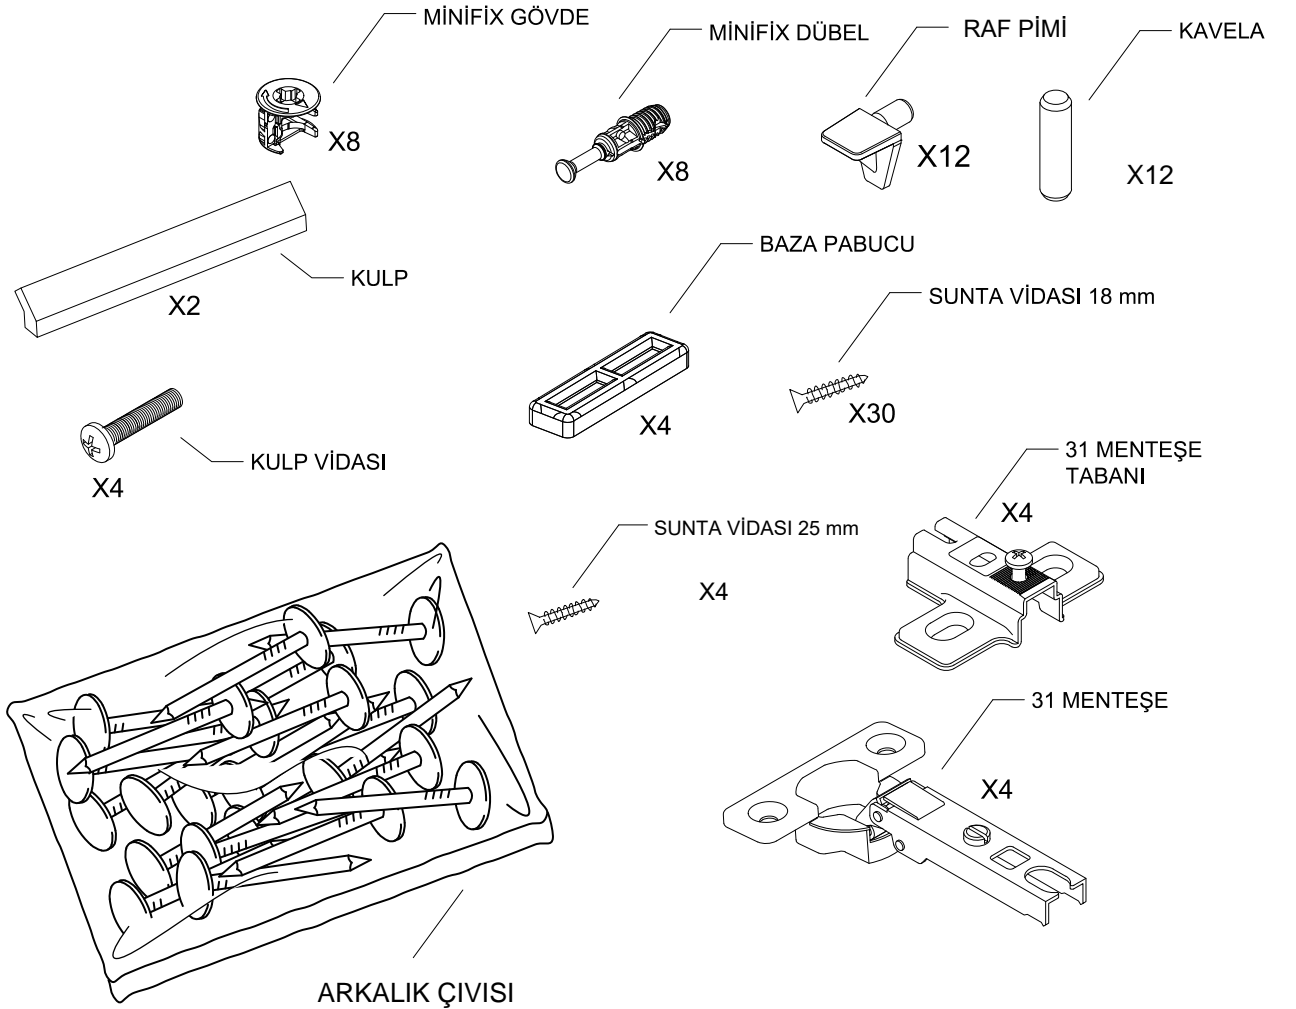

- Ürün montajının 2 kişi ile yapılması gerekmektedir.
- Mobilya parçalarının zarar görmemesi için halı / kilim v.b. yumuşak malzeme üzerinde kurulması gerekmektedir.
- Montaj anında takıldığınız herhangi bir noktada müşteri destek hattından yardım almanız gerekebilir.
- Vidaları çok sıkarak zorlamayınız.
- Çakma işlemlerinde parçaları çok hafif darbe ile yuvalarına oturtunuz.

Montaja başlamadan önce aşağıdaki ekipmanlara sahip olmanız gerekmektedir.