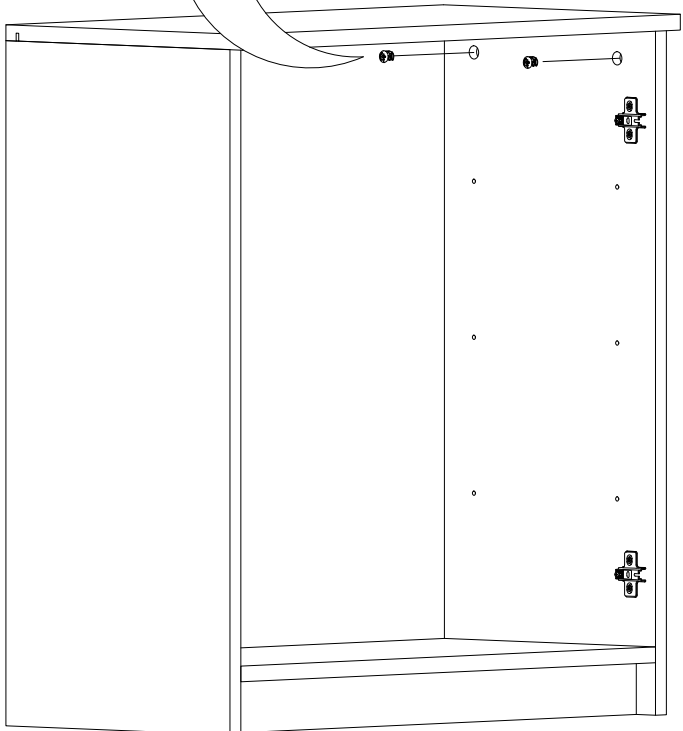

KNS

KULLANIM VE MONTAJ KILAVUZU

NOT: KAPAK MODELİ SATIN ALDIĐINIZ ÜRÜN GRUBUNA GÖRE GÖRSELDEKİ KAPAKTAN FARKLI OLABİLİR.

PARÇA LİSTESİ:

1 SOL YAN TABLA	1 ADET
2 ÜST TABLA	1 ADET
3 ALT TABLA	1 ADET
4 BAZA	1 ADET
5 RAF	3 ADET
6 ARKALIK	2 ADET
7 SAĞ YAN TABLA	1 ADET
8 KAPAK	2 ADET

Montaja başlamadan önce aşağıdaki ekipmanlara sahip olmanız gerekmektedir.

1

2

7

8

2 ÜST TABLA

9

10