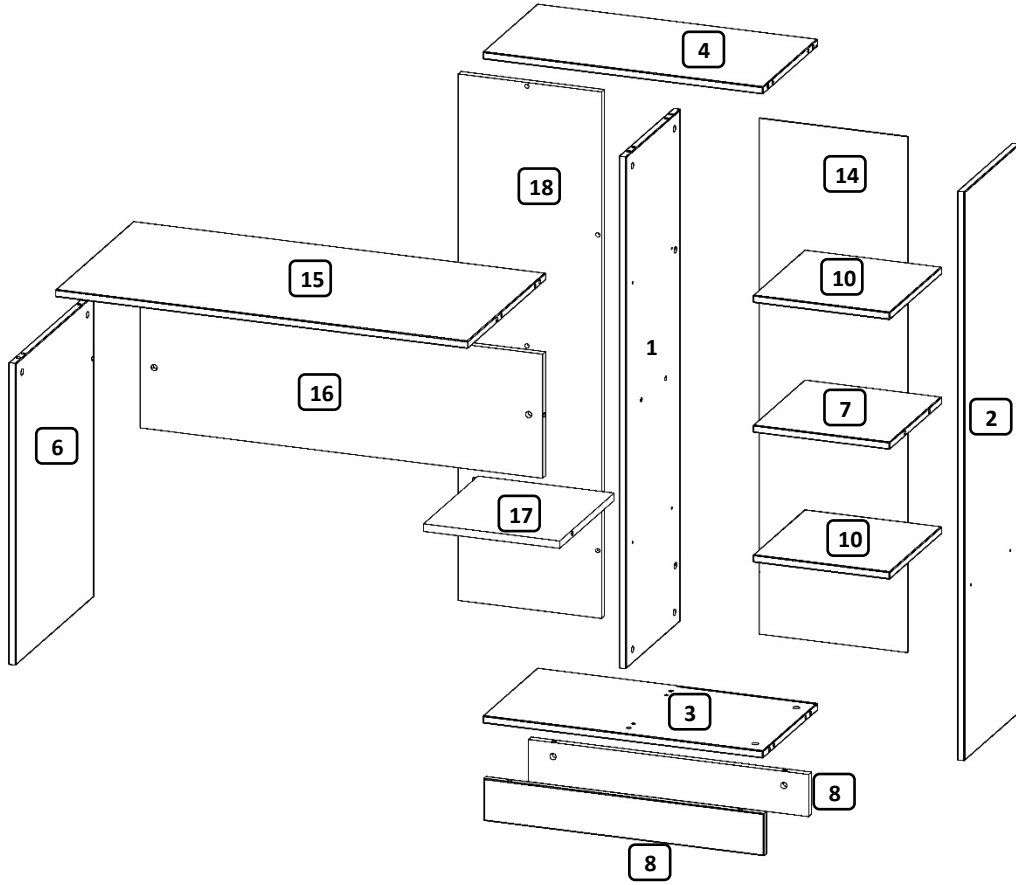

- 1- En ağır eşyaları alt çekmeceye yerleştiriniz.
- 2- TV veya diğer ağır eşyaları bu ürünün üzerine yerleştirmeyiniz.
- 3- Çocukların çekmece, kapak, veya raflara asılmalarına yada tırmanmalarına izin vermeyiniz

Kuruma başlamadan önce bütün parçaların eksiksiz olduğuna emin olun.

2 kişi ile kurulum yapmanız tavsiye edilir

 A	 B	 C	 D	 H
Minifix Gövde adet	10 mm Minifix Mili ... adet	8 mm Kavalye adet	Raf Pimi Adet	Minifix Tapa Adet

NO	İSİM	KALINLIK (mm)	BOY (mm)	EN (mm)	ADET
1	Sol Panel	18			
2	Sağ Panel	18			
3	Alt Tabla	18			
4	Üst Tabla	18			
6	Sol Dikme	18			
7	Sabit Raf	18			
8	Alt Ayak	18			
10	Hareketli Raf	18			
14	Dolap Arkalık	3			
15	Masa Yüzey	18			
16	Masa Ara Parça	18			
18	Masa Arkalık	18			