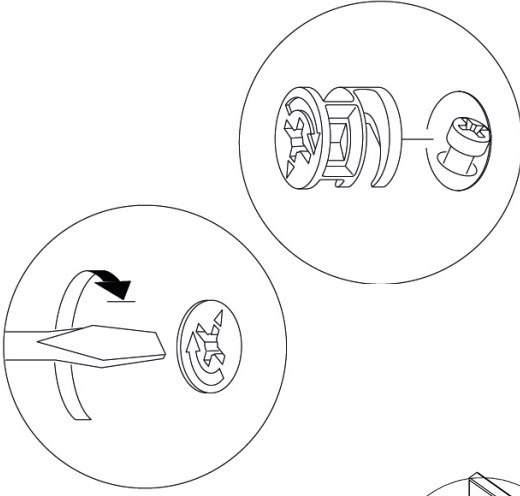

01

03 nolu parçayı resimdeki gibi arka tarafına 08 nolu parçayı B ve A aksesuarlarını kullanarak birleştiriniz.

DETAY A
ÖLÇEK 2:3