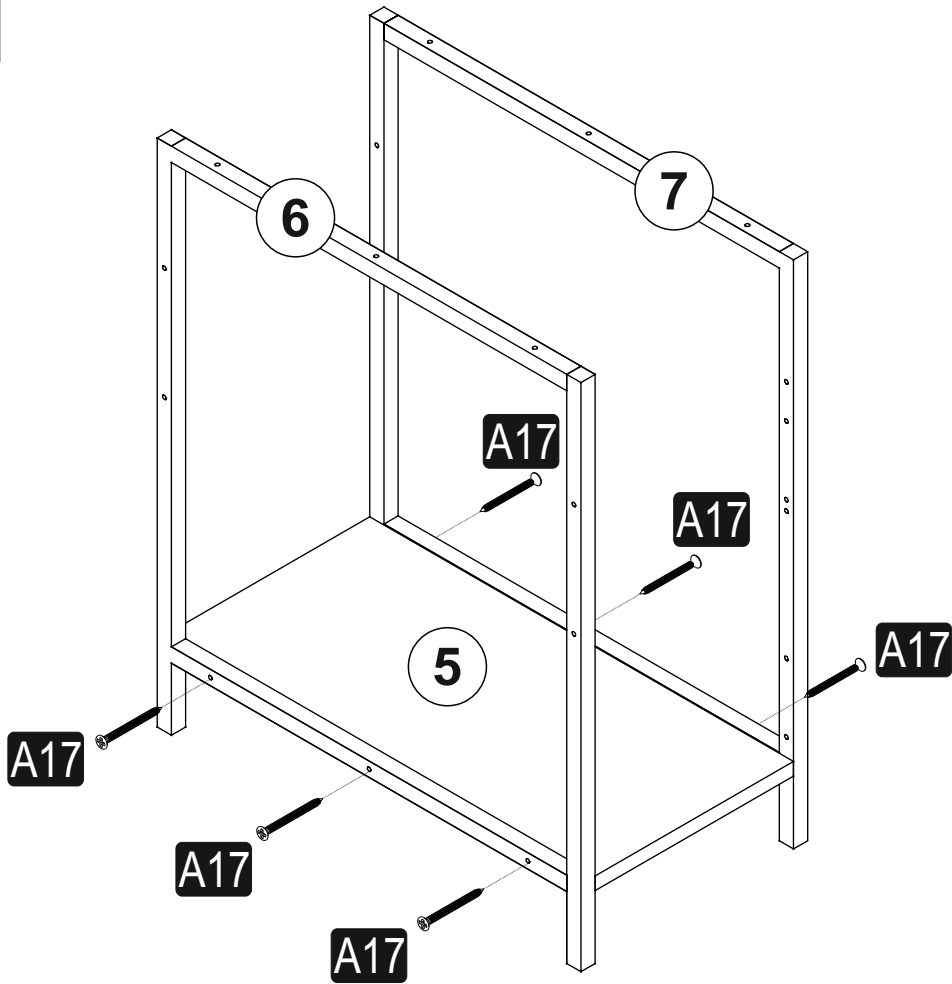

# TİRAN MASA

<b>A23</b> Minifix M8  8x34 <b>7x</b>	<b>A22</b> Minifix G18  15x14 <b>7x</b>	<b>A04</b> KVLV  8x30 <b>6x</b>	<b>A17</b> 4x50  SYH <b>14x</b>	<b>A44</b> 4x35  SYH <b>6x</b>
<b>A06</b> YAP.TAP. 18 mm  ARTSN <b>3x</b>	<b>A06</b> YAP.TAP. 18 mm  SYH <b>4x</b>			

## GENERAL VIEW

.01	1	1200	600	18
.02	1	720	598	18
.03	2	860	160	18
.04	1	598	280	18
.05	1	598	280	18
.06	1	720	598	20
.07	1	720	598	20

1

2

3

4

5

6