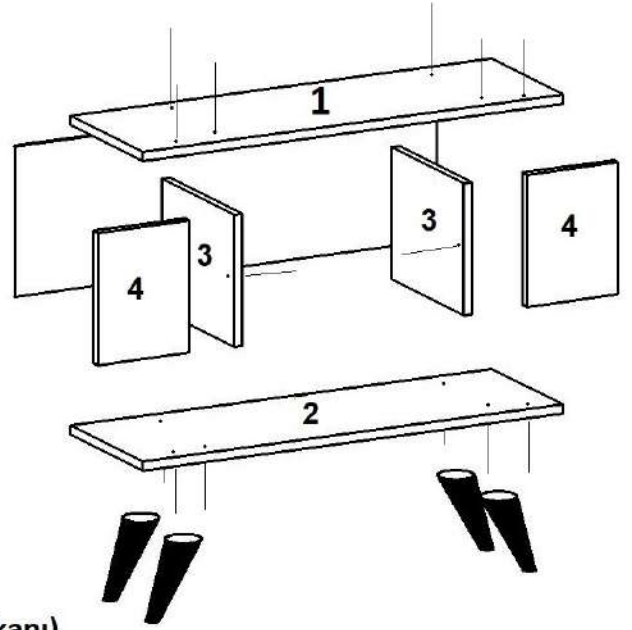

milita tv sehпасı montaj şeması

aksesurlar

- 4*50 vida : 18 adet (ürün toplama vidası)
- 3*18 vida : 20 adet (ayak bağlantı vidası)
- arkalık çivisi : 20 adet (arkalık sabitleme çivisi)
- ceviz tapa : 20 adet (vida yerlerini kapama yapışkanı)

ürünü toplamadan önce yıldız uçlu matkap ve çekiç mutlaka bulundurunuz ve ürünü toplarken sayılara göre hareket ederseniz daha kolay bir kurulum ortaya çıkarabilirsiniz.

ürününüzü uzun yıllar kullanmanız dileği ile