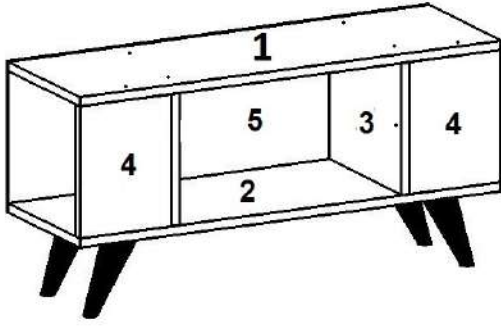

milita tv sehпасı montaj şeması

aksesurlar

- 4*50 vida : 18 adet (ürün toplama vidası)
- 3*18 vida : 20 adet (ayak bağlantı vidası)
- arkalık çivisi : 20 adet (arkalık sabitleme çivisi)
- ceviz tapa : 20 adet (vida yerlerini kapama yapışkanı)