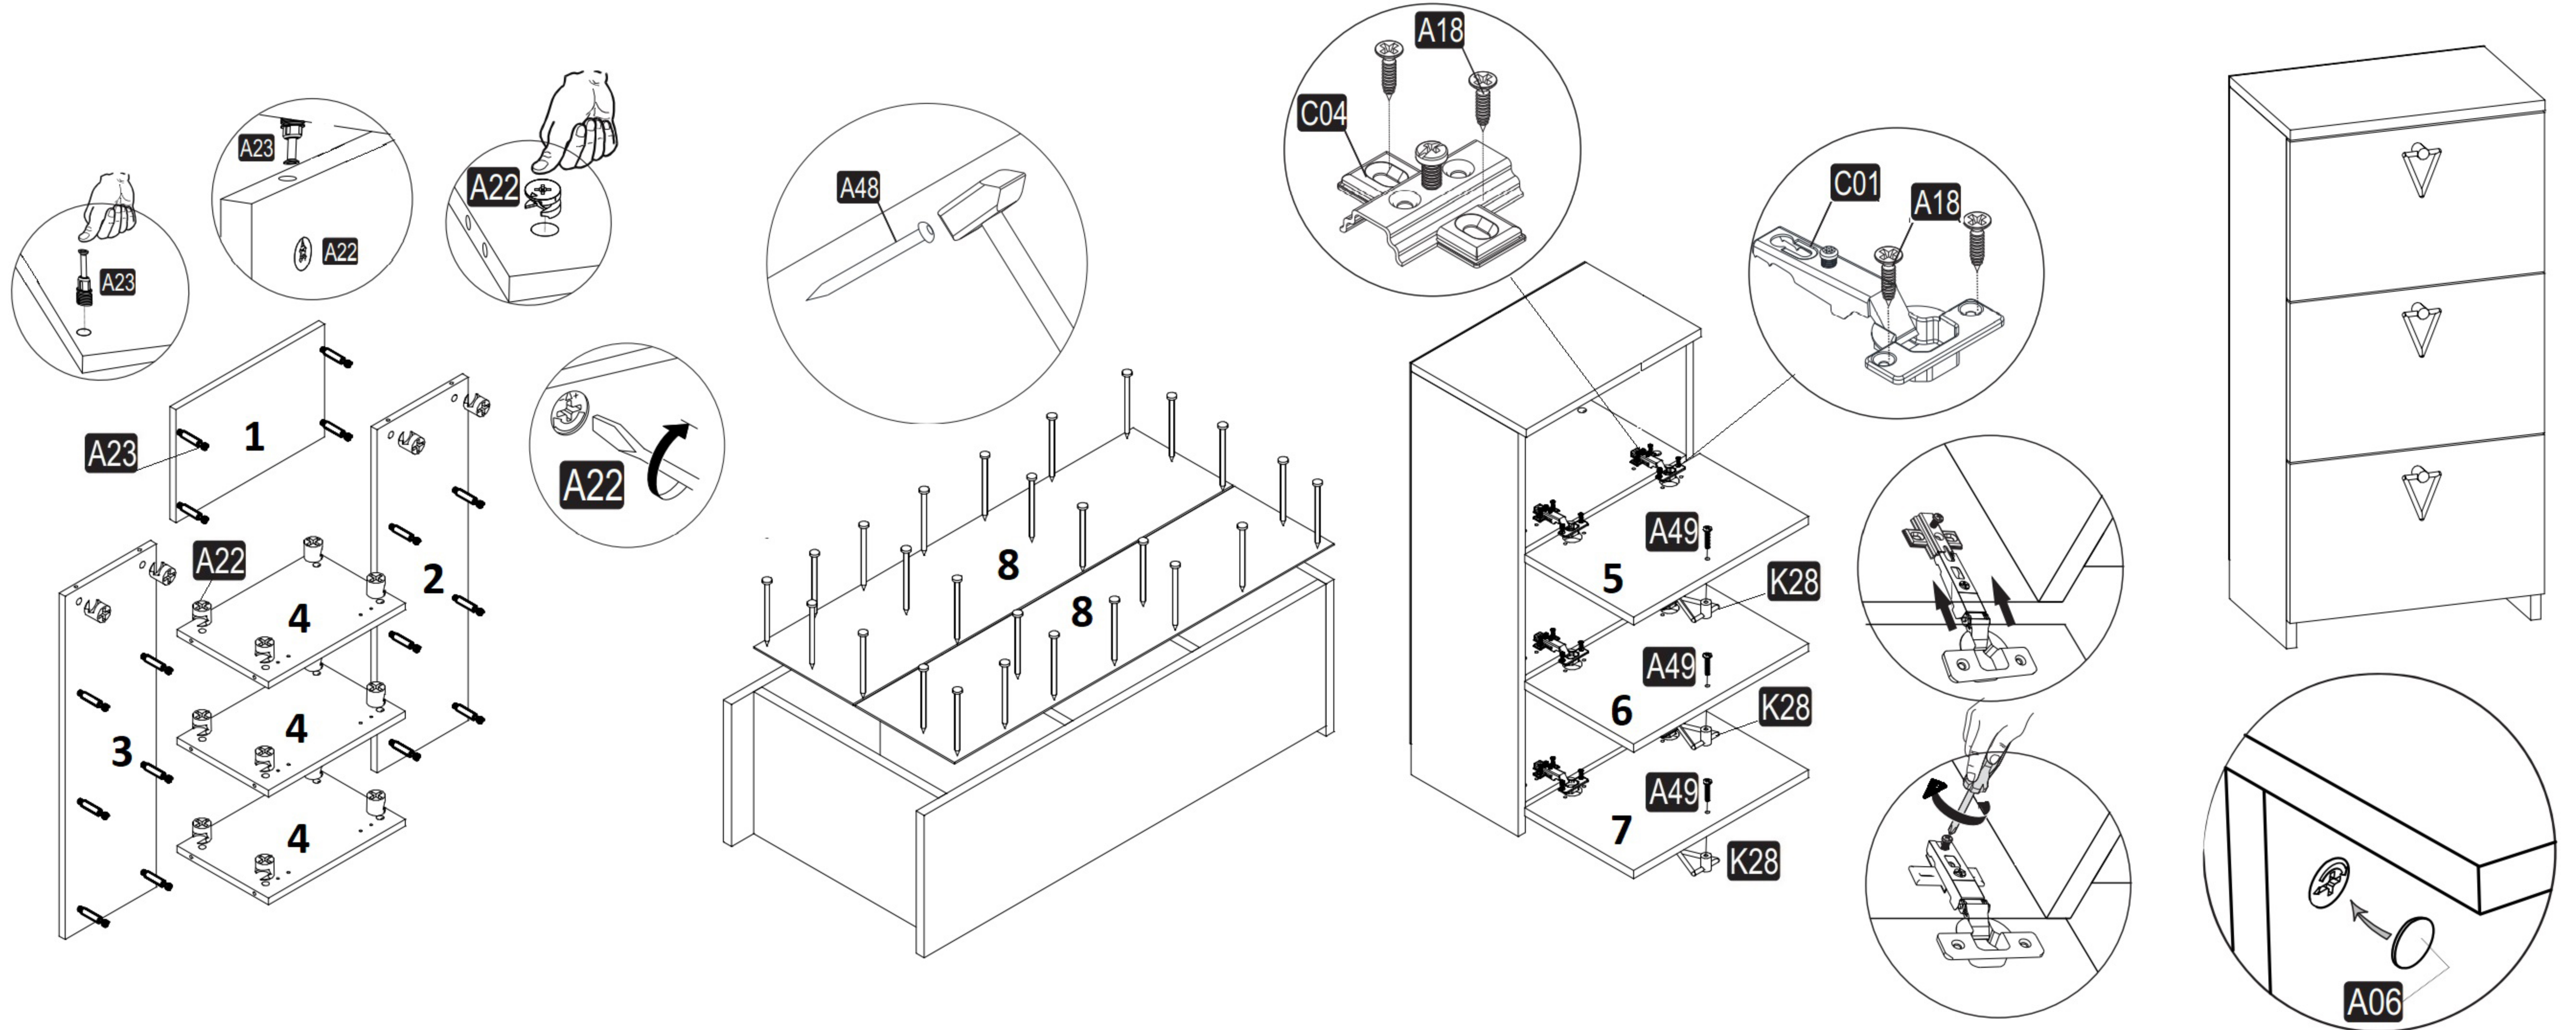

ARYA 3 KAPAKLI ŞİFONYER-ETEJER

AKSESUAR LİSTESİ

A23 Minifix M8 8x34 16x	A22 Minifix G18 15x14 16x	C01 DM 6x	C04 MA 6x	A18 3,5x18 24x	K28 ZİRVE KLP 3x	A49 KLPVD 4x22 3x
A48 ARKLK CVS 30x	A06 18 mm sfr 16x					