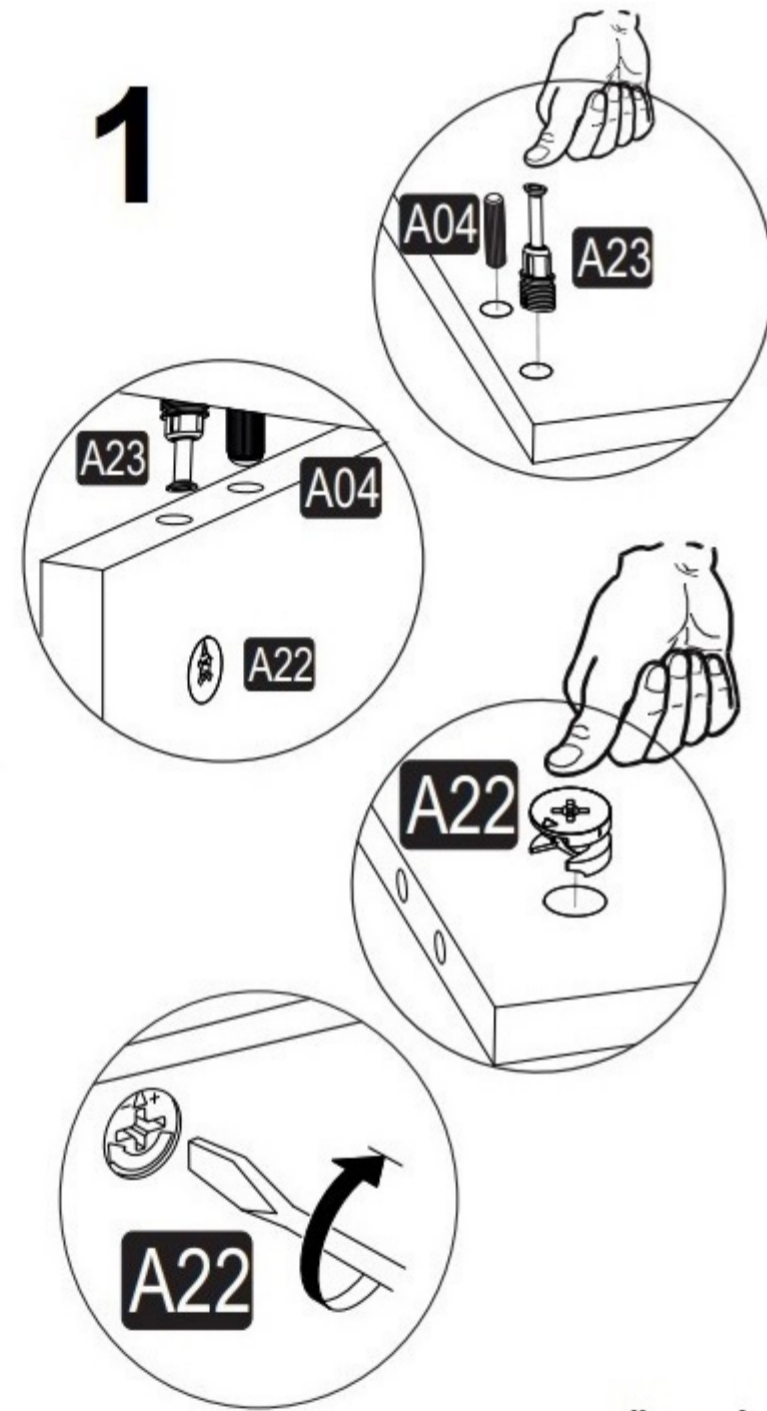

# AKSESUARLAR

<b>A23</b> Minifix M8 16x	<b>A22</b> Minifix G18 16x	<b>A04</b> KVLVY 38x	<b>A18</b> 3,5x18 55x	<b>A04</b> Minifix Tapa safir 16x	<b>C02</b> SDM 6x	<b>A49</b> KLPVD 4x22mm 4x	<b>C04</b> MA 8x	<b>A48</b> AC 60x
<b>K28</b> ZIRVE KLP 4x	<b>A99</b> SYH 5x	<b>C01</b> DM 2x						

**önemli not:** lütfen bu uyarıyı dikkate alınız. 4 ve 5 nolu parçada şemada gördüğünüz üzere orta iç kısmının A04 aksesuarının yerleşeceği deliğin merkezden alt kısmın bitimine ölçüsü 35 cm üst kısmın ise 37 cm olacak şekilde montajını yapınız. ve minifix delikleri olan sağ ve sol dolabın içerisinden montaj yapılarak kurulumunu yapınız.