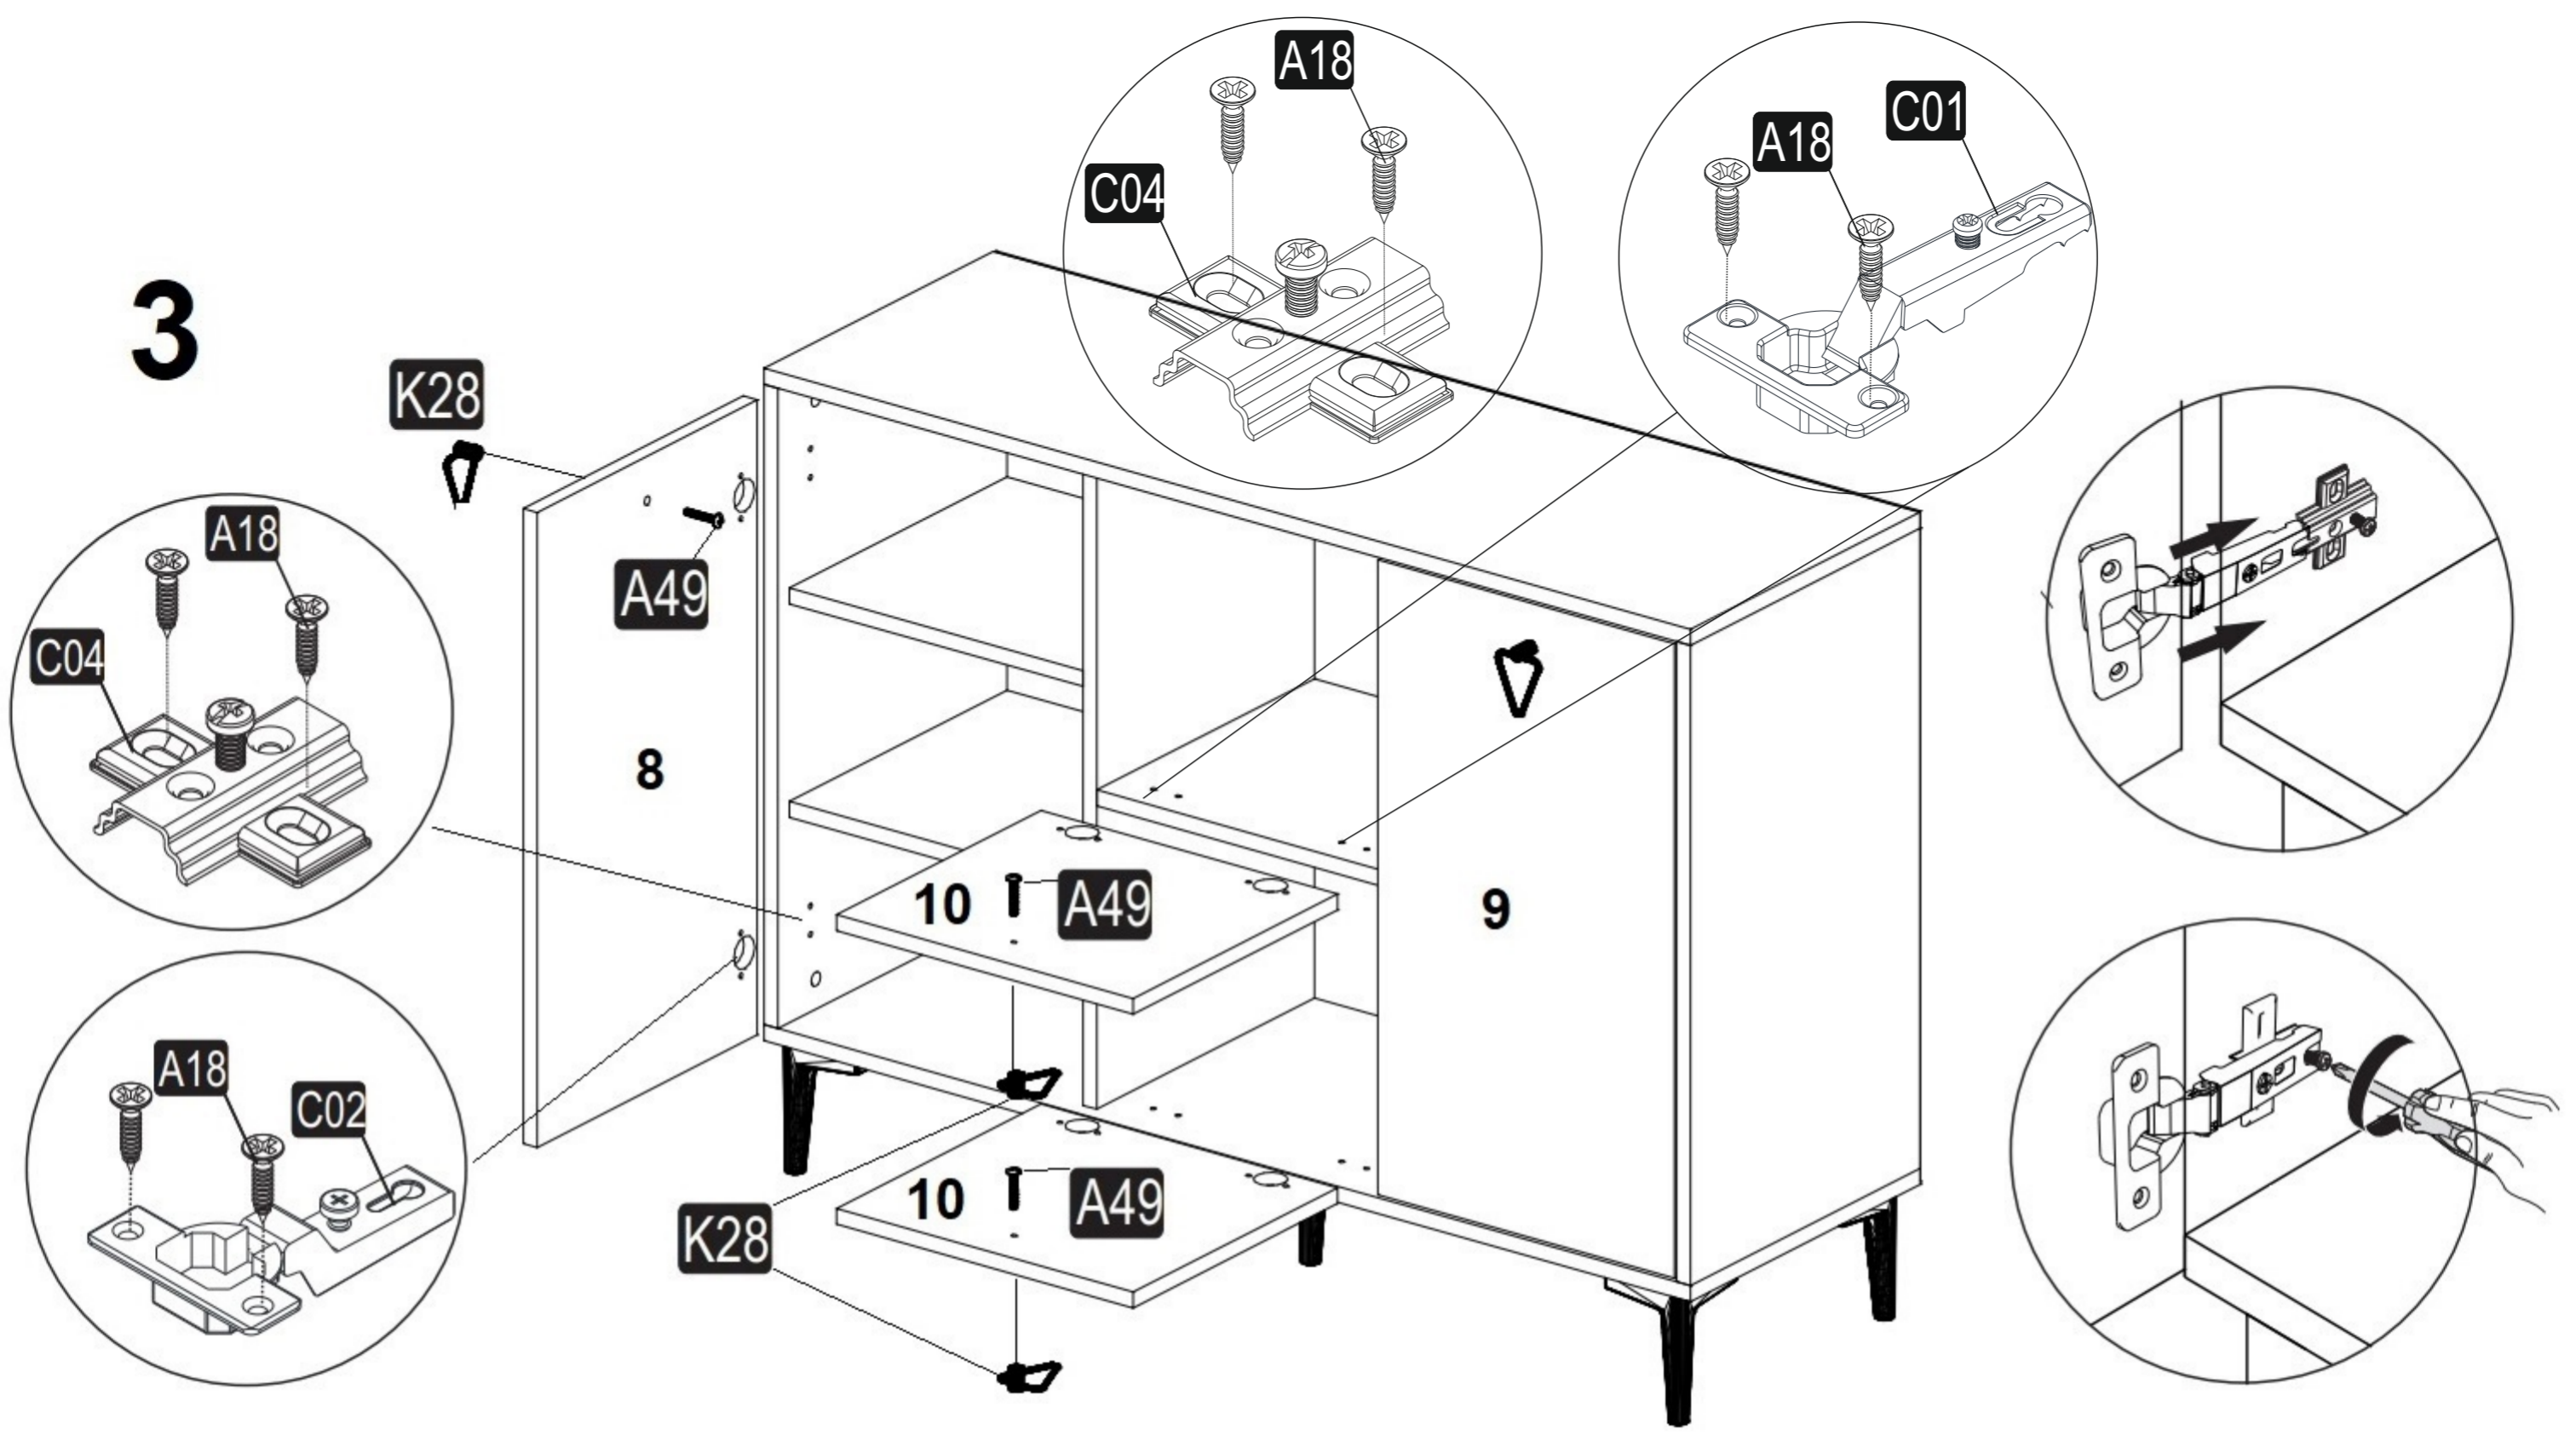

**önemli not:** lütfen bu uyarıyı dikkate alınız. 4 ve 5 nolu parçada şemada gördüğünüz üzere orta iç kısmının A04 aksesuarının yerleşeceği deliğin merkezden alt kısmın bitimine ölçüsü 35 cm üst kısmın ise 37 cm olacak şekilde montajını yapınız. ve minifix delikleri olan sağ ve sol dolabın içerisinden montaj yapılarak kurulumunu yapınız.