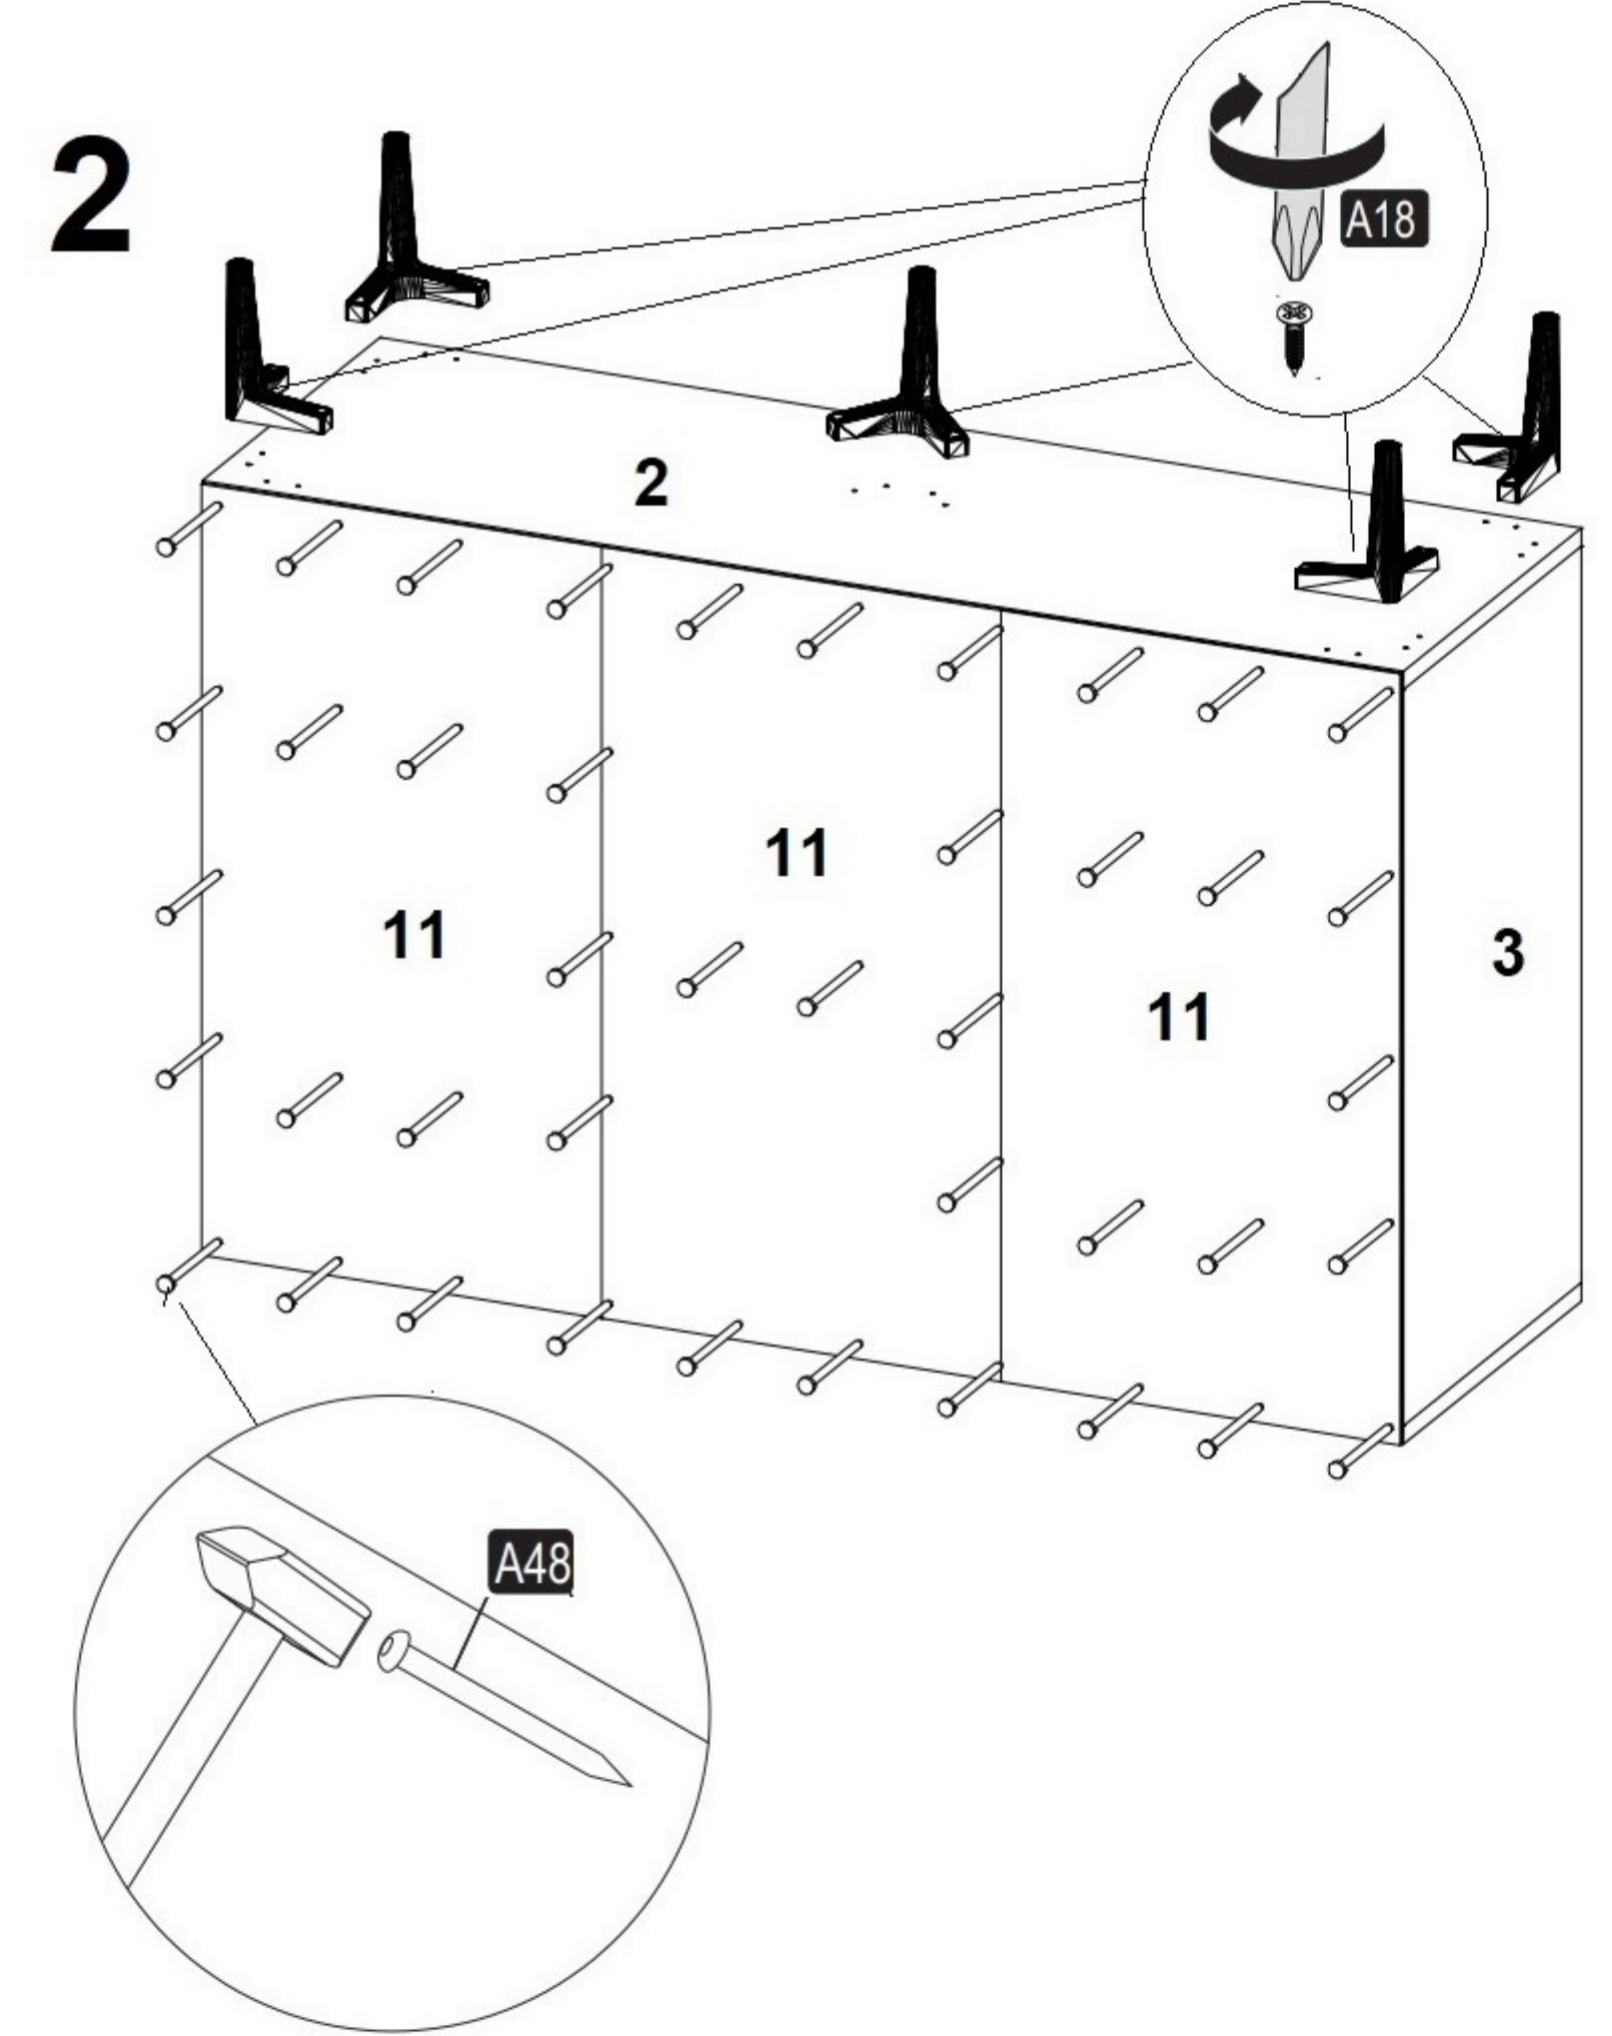

**önemli not:** lütfen bu uyarıyı dikkate alınız. 4 ve 5 nolu parçada şemada gördüğünüz üzere orta iç kısmının A04 aksesuarının yerleşeceği deliğin merkezden alt kısmın bitimine ölçüsü 35 cm üst kısmın ise 37 cm olacak şekilde montajını yapınız. ve minifix delikleri olan sağ ve sol dolabın içerisinden montaj yapılarak kurulumunu yapınız.