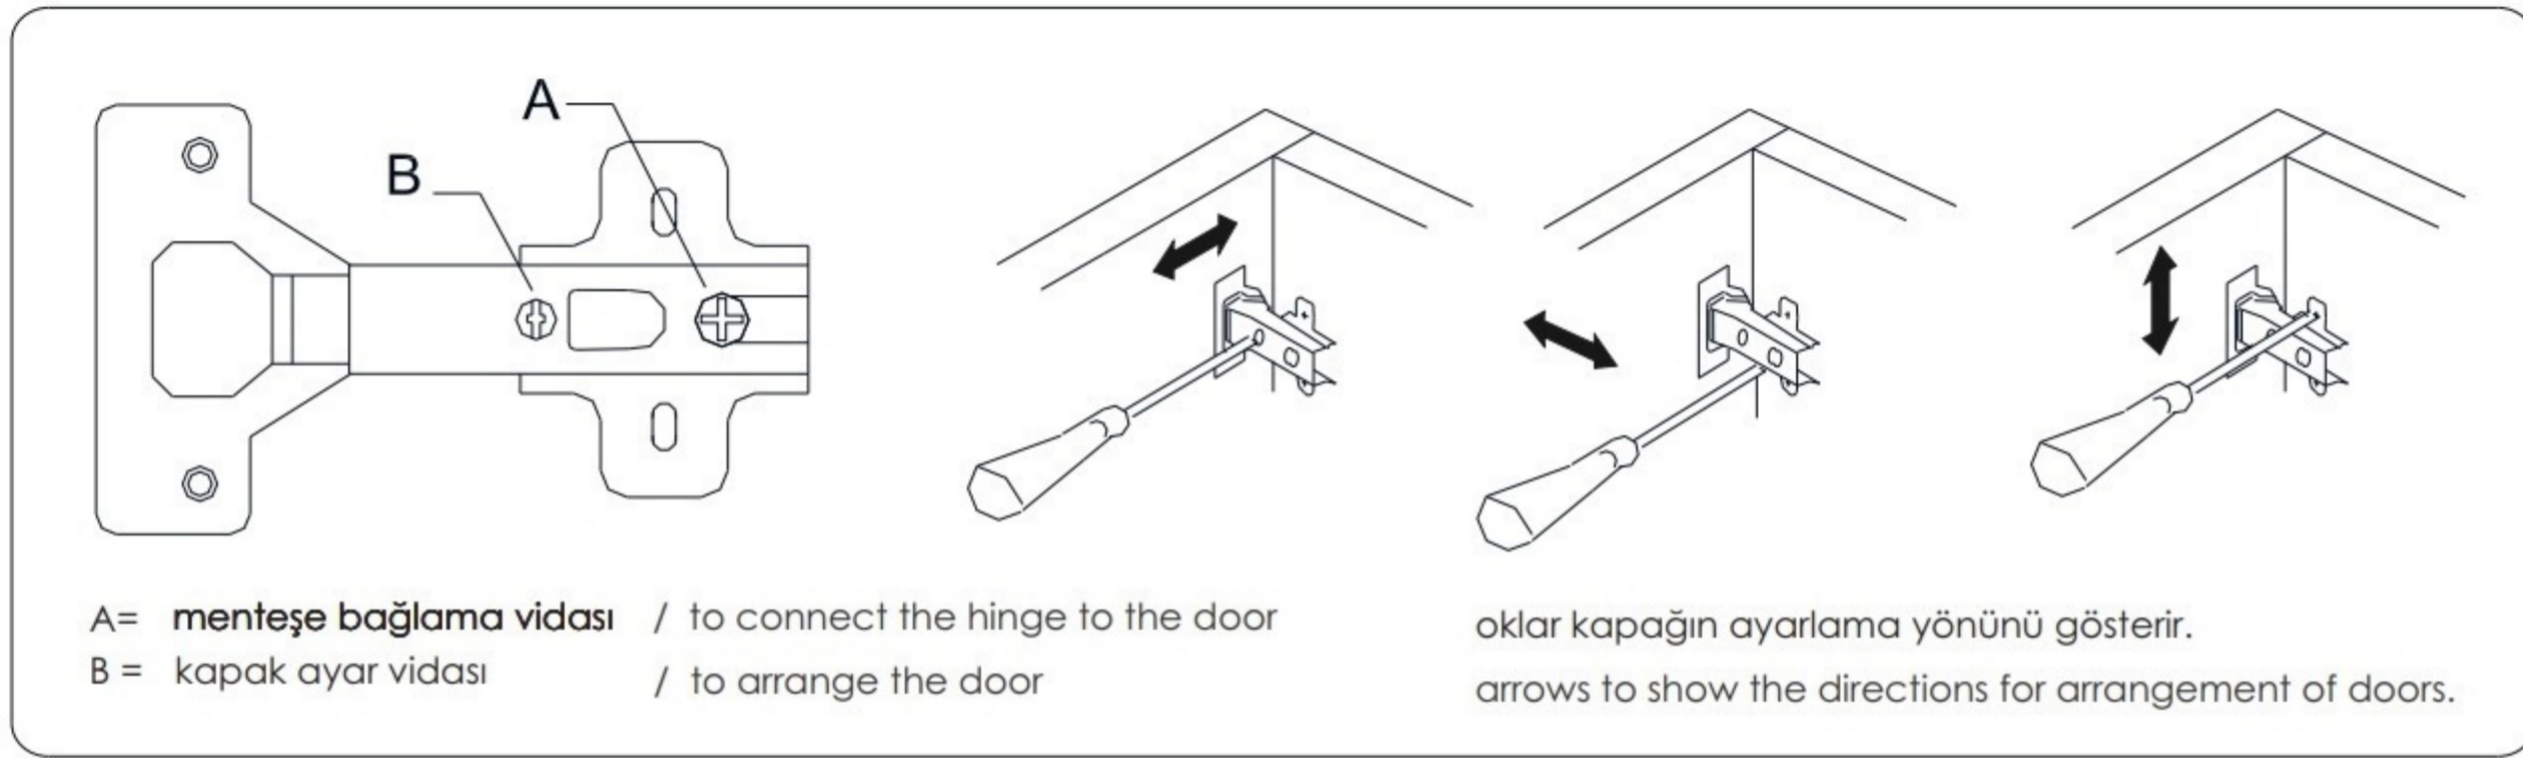

**önemli not:** lütfen bu uyarıyı dikkate alınız. 4 ve 5 nolu parçada şemada gördüğünüz üzere orta iç kısmının A04 aksesuarının yerleşeceği deliğin merkezden alt kısmın bitimine ölçüsü 35 cm üst kısmın ise 37 cm olacak şekilde montajını yapınız. ve minifix delikleri olan sağ ve sol dolabın içerisinden montaj yapılarak kurulumunu yapınız.