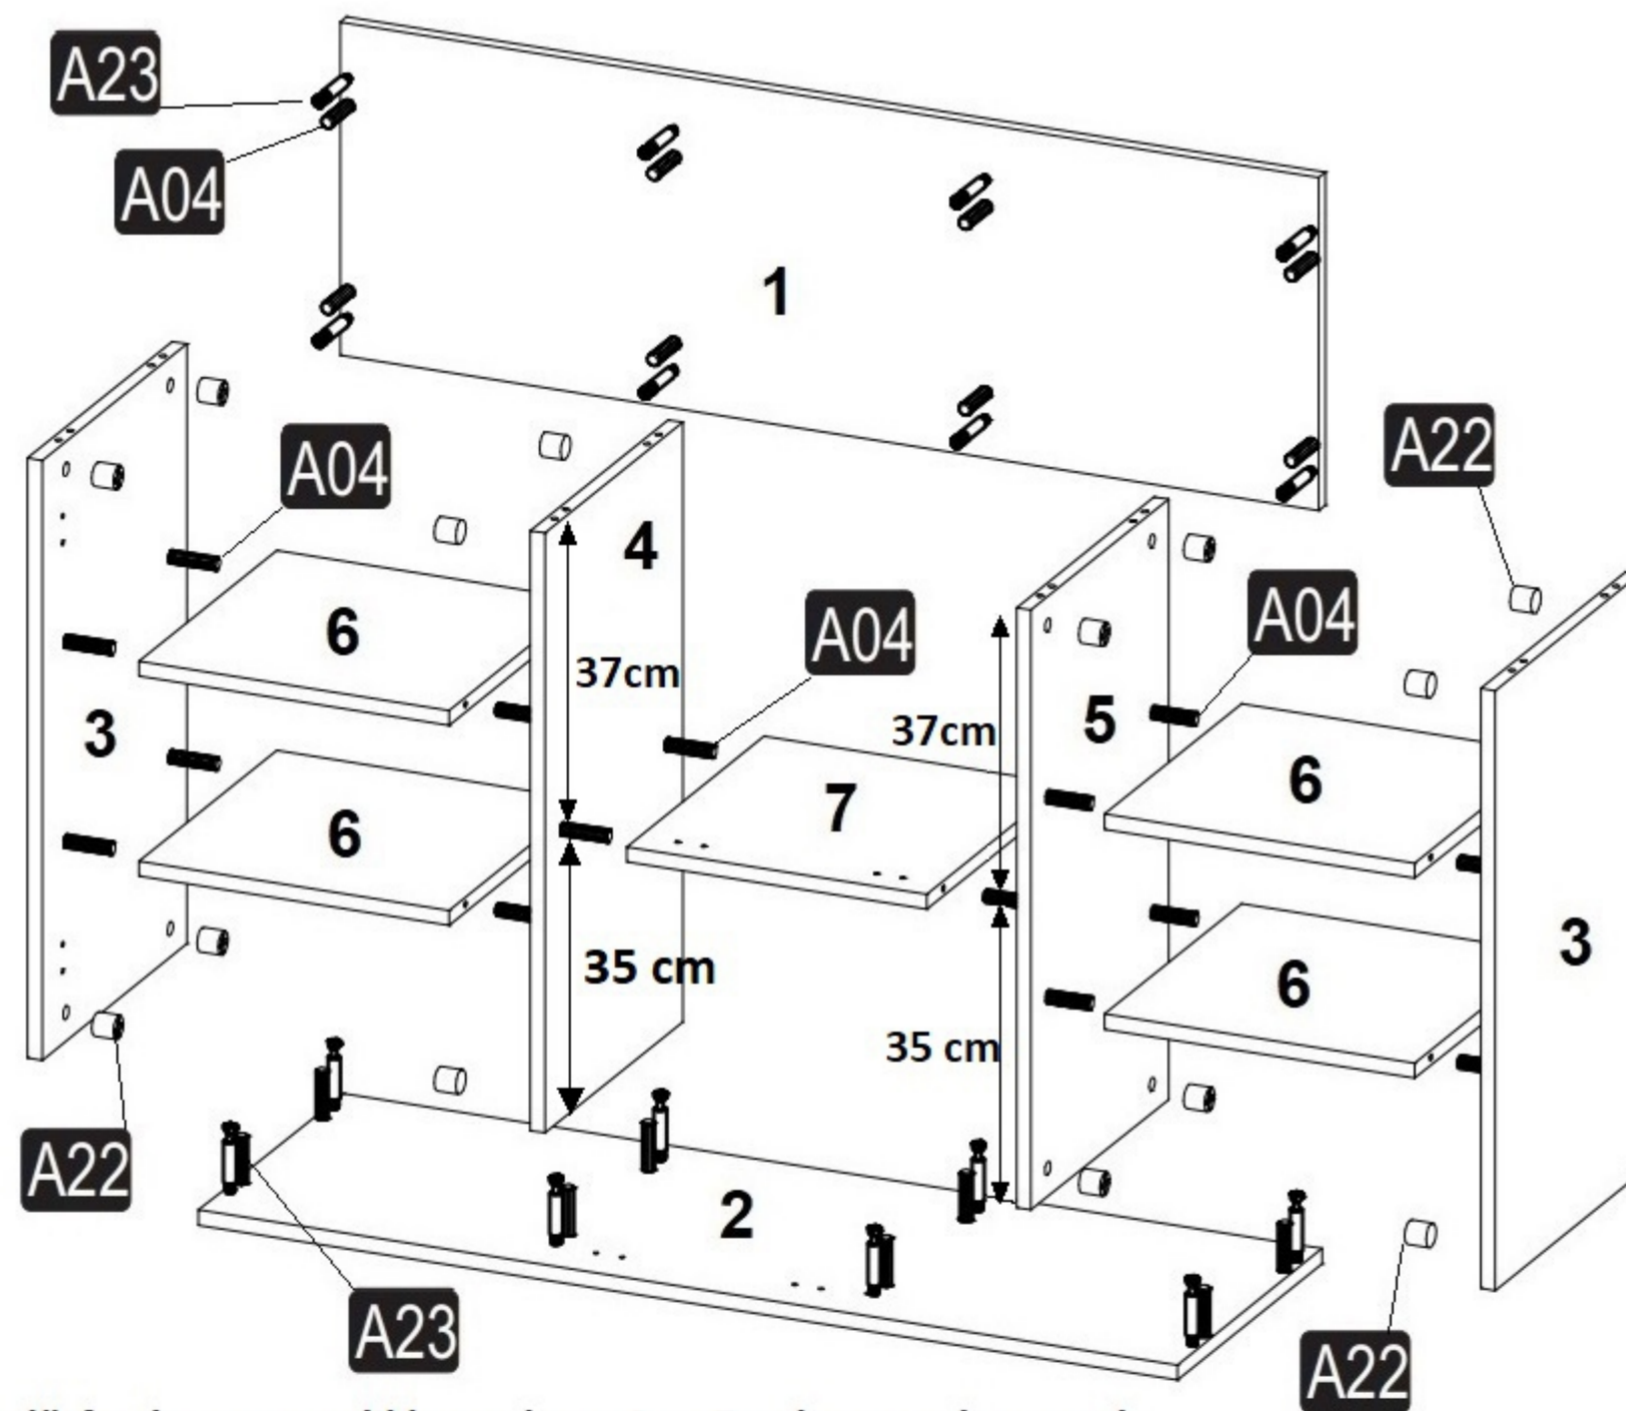

**önemli not:** lütfen bu uyarıyı dikkate alınız. 4 ve 5 nolu parçada şemada gördüğünüz üzere orta iç kısmının A04 aksesuarının yerleşeceği deliğin merkezden alt kısmın bitimine ölçüsü 35 cm üst kısmın ise 37 cm olacak şekilde montajını yapınız. ve minifix delikleri olan sağ ve sol dolabın içerisinden montaj yapılarak kurulumunu yapınız.