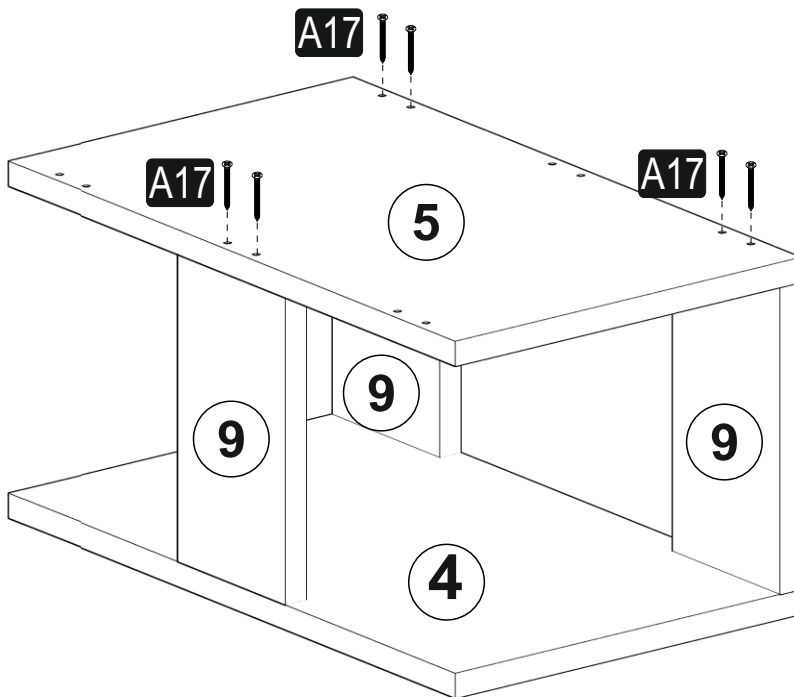

# DARDANOS

<b>A23</b>  Minifix M8 8x34 <b>11x</b>	<b>A22</b>  Minifix G18 15x14 <b>11x</b>	<b>A17</b>  4x50 <b>42x</b>	<b>A06</b>  18 mm 2.RENK <b>11x</b>	<b>A10</b>  14mm 1.RENK <b>38x</b>
<b>A10</b>  14mm 2.RENK <b>4x</b>	<b>0x</b>	<b>0x</b>	<b>0x</b>	<b>0x</b>
<b>0x</b>	<b>0x</b>	<b>0x</b>	<b>0x</b>	<b>0x</b>

## GENERAL VIEW

1

2

3

4

5

6

7