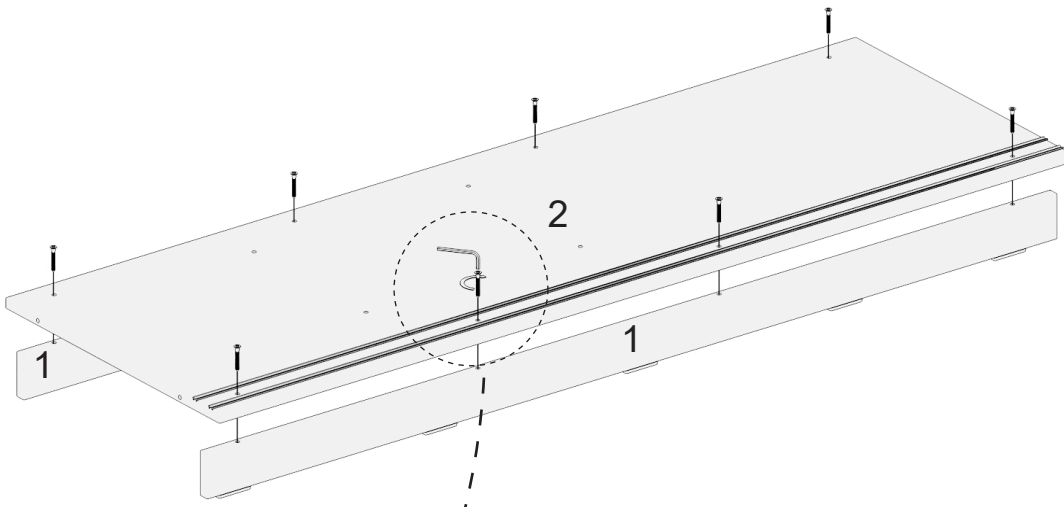

AE- 4001 ZAMBAK SÜRGÜLÜ DOLAP

Aekaonline

1	ALT BAZA	7	BÜYÜK RAF	13	HAREKETLİ RAF
2	ALT TABLA	8	ÜST TABLA	14	KAPAK
3	SAĞ YAN TABLA	9	ÇEKMECE ÖN KLAPA	15	SAĞ ARKALIK
4	SAĞ YAN ORTA DİKME	10	ÇEKMECE YAN KLAPA	16	SOL ARKALIK
5	SOL YAN ORTA DİKME	11	ÇEKMECE DİBİ		
6	SOL YAN TABLA	12	ÇEKMECE ARKA KLAPA		

Raf Pimi

Ray Ön

Ray Arka

Alyan Vida

Minifix Gövde

Minifix mil

Ray İç Vida