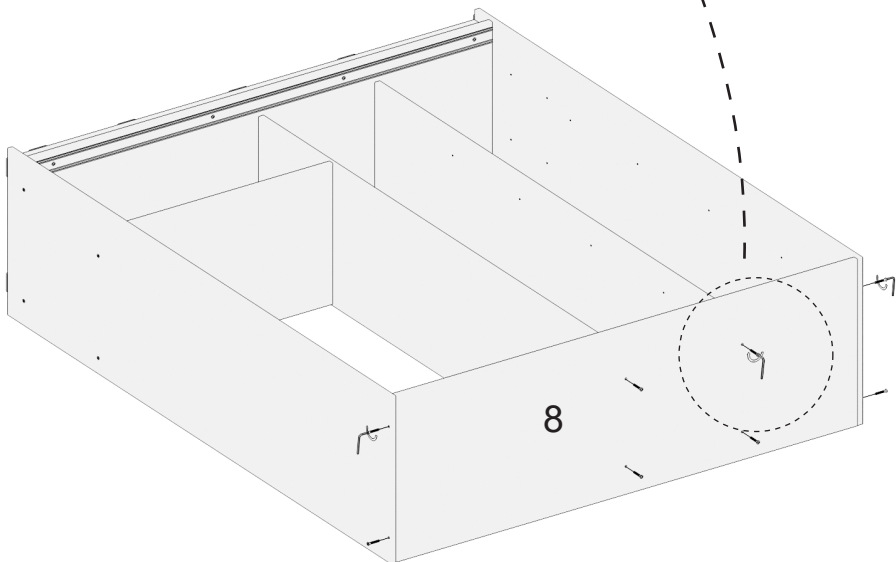

AE- 4001 ZAMBAK SÜRGÜLÜ DOLAP

Aekaonline

1	ALT BAZA	7	BÜYÜK RAF	13	HAREKETLİ RAF
2	ALT TABLA	8	ÜST TABLA	14	KAPAK
3	SAĞ YAN TABLA	9	ÇEKMECE ÖN KLAPA	15	SAĞ ARKALIK
4	SAĞ YAN ORTA DİKME	10	ÇEKMECE YAN KLAPA	16	SOL ARKALIK
5	SOL YAN ORTA DİKME	11	ÇEKMECE DİBİ		
6	SOL YAN TABLA	12	ÇEKMECE ARKA KLAPA		

Raf Pimi

Ray Ön

Ray Arka

Alyan Vida

Minifix Gövde

Minifix mil

Ray İç Vida