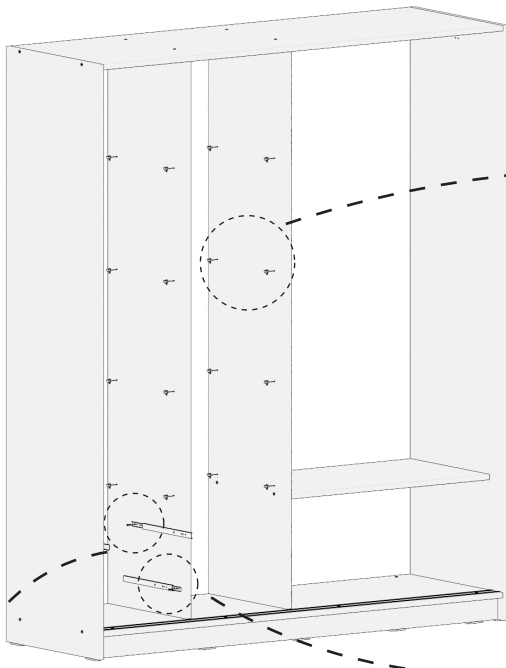

AE- 4001 ZAMBAK SÜRGÜLÜ DOLAP

Aekaonline

1	ALT BAZA	7	BÜYÜK RAF	13	HAREKETLİ RAF
2	ALT TABLA	8	ÜST TABLA	14	KAPAK
3	SAĞ YAN TABLA	9	ÇEKMECE ÖN KLAPA	15	SAĞ ARKALIK
4	SAĞ YAN ORTA DİKME	10	ÇEKMECE YAN KLAPA	16	SOL ARKALIK
5	SOL YAN ORTA DİKME	11	ÇEKMECE DİBİ		
6	SOL YAN TABLA	12	ÇEKMECE ARKA KLAPA		

Raf Pimi

Ray Ön

Ray Arka

Alyan Vida

Minifix Gövde

Minifix mil

Ray İç Vida