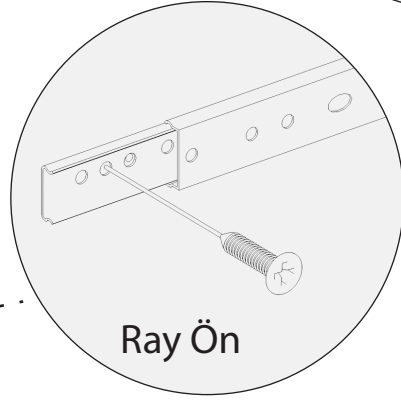

AE- 4001 ZAMBAK SÜRGÜLÜ DOLAP

Aekaonline

1	ALT BAZA	7	BÜYÜK RAF	13	HAREKETLİ RAF
2	ALT TABLA	8	ÜST TABLA	14	KAPAK
3	SAĞ YAN TABLA	9	ÇEKMECE ÖN KLAPA	15	SAĞ ARKALIK
4	SAĞ YAN ORTA DİKME	10	ÇEKMECE YAN KLAPA	16	SOL ARKALIK
5	SOL YAN ORTA DİKME	11	ÇEKMECE DİBİ		
6	SOL YAN TABLA	12	ÇEKMECE ARKA KLAPA		

Raf Pimi

Ray Ön

Ray Arka

Alyan Vida

Minifix Gövde

Minifix mil

Ray İç Vida