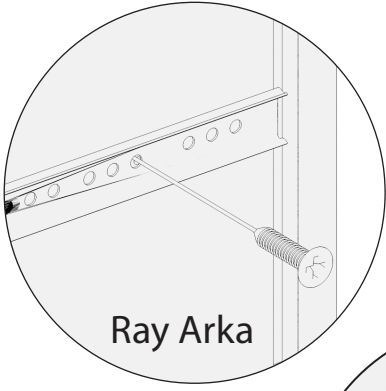

AE- 4001 ZAMBAK SÜRGÜLÜ DOLAP

Aekaonline

1	ALT BAZA	7	BÜYÜK RAF	13	HAREKETLİ RAF
2	ALT TABLA	8	ÜST TABLA	14	KAPAK
3	SAĞ YAN TABLA	9	ÇEKMECE ÖN KLAPA	15	SAĞ ARKALIK
4	SAĞ YAN ORTA DİKME	10	ÇEKMECE YAN KLAPA	16	SOL ARKALIK
5	SOL YAN ORTA DİKME	11	ÇEKMECE DİBİ		
6	SOL YAN TABLA	12	ÇEKMECE ARKA KLAPA		

Raf Pimi

Ray Ön

Ray Arka

Alyan Vida

Minifix Gövde

Minifix mil

Ray İç Vida