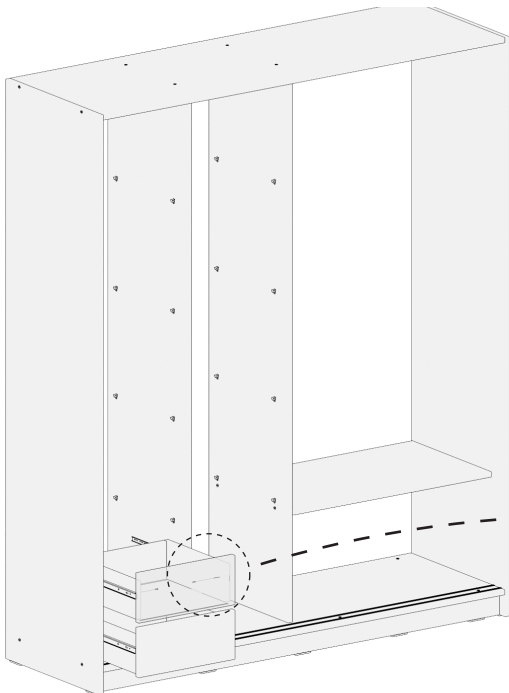

AE- 4001 ZAMBAK SÜRGÜLÜ DOLAP

Aekaonline

1	ALT BAZA	7	BÜYÜK RAF	13	HAREKETLİ RAF
2	ALT TABLA	8	ÜST TABLA	14	KAPAK
3	SAĞ YAN TABLA	9	ÇEKMECE ÖN KLAPA	15	SAĞ ARKALIK
4	SAĞ YAN ORTA DİKME	10	ÇEKMECE YAN KLAPA	16	SOL ARKALIK
5	SOL YAN ORTA DİKME	11	ÇEKMECE DİBİ		
6	SOL YAN TABLA	12	ÇEKMECE ARKA KLAPA		

Raf Pimi

Ray Ön

Ray Arka

Alyan Vida

Minifix Gövde

Minifix mil

Ray İç Vida