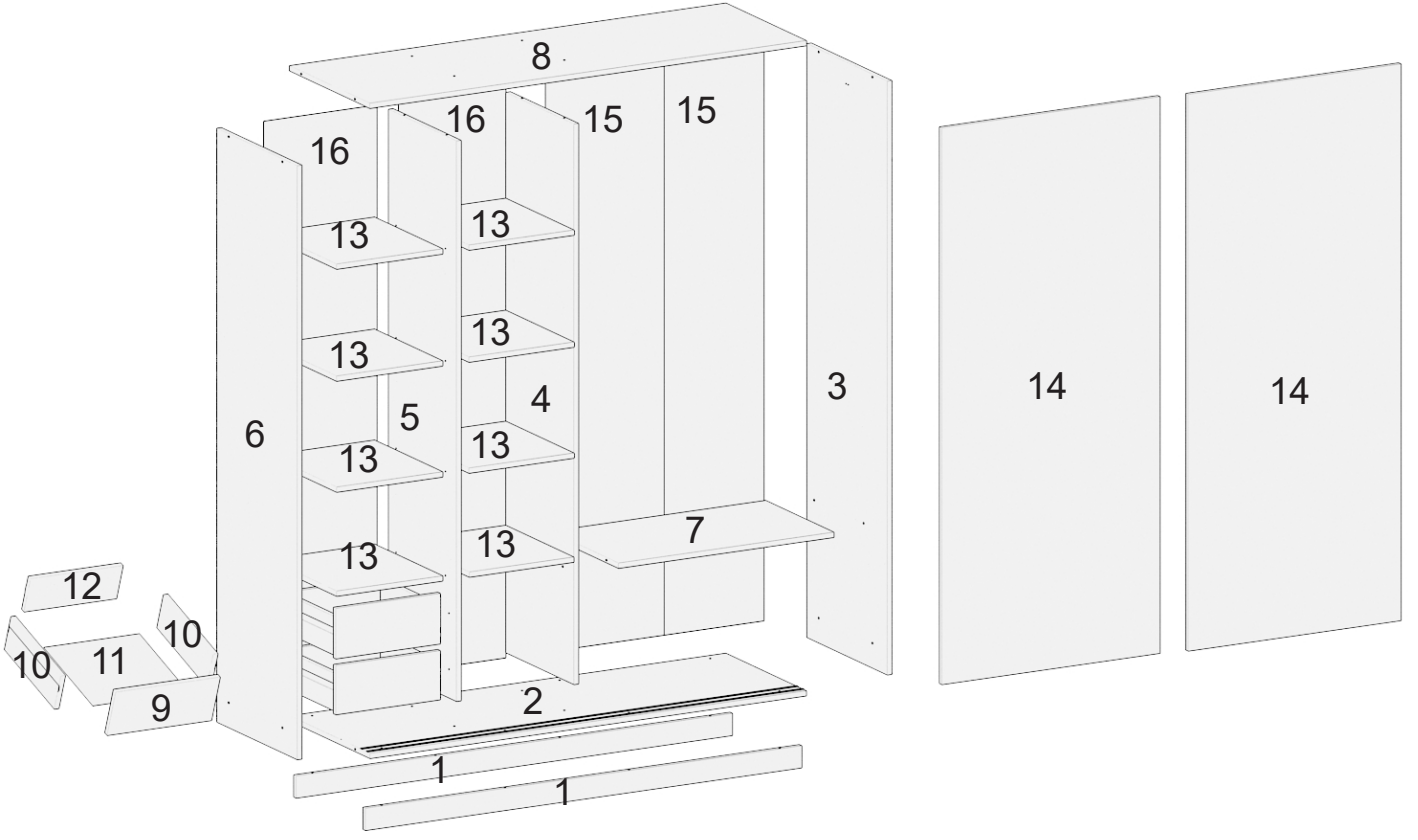

AE- 4001 ZAMBAK SÜRGÜLÜ DOLAP

Aekaonline

1	ALT BAZA	7	BÜYÜK RAF	13	HAREKETLİ RAF
2	ALT TABLA	8	ÜST TABLA	14	KAPAK
3	SAĞ YAN TABLA	9	ÇEKMECE ÖN KLAPA	15	SAĞ ARKALIK
4	SAĞ YAN ORTA DİKME	10	ÇEKMECE YAN KLAPA	16	SOL ARKALIK
5	SOL YAN ORTA DİKME	11	ÇEKMECE DİBİ		
6	SOL YAN TABLA	12	ÇEKMECE ARKA KLAPA		

Raf Pimi

Ray Ön

Ray Arka

Alyan Vida

Minifix Gövde

Minifix mil

Ray İç Vida