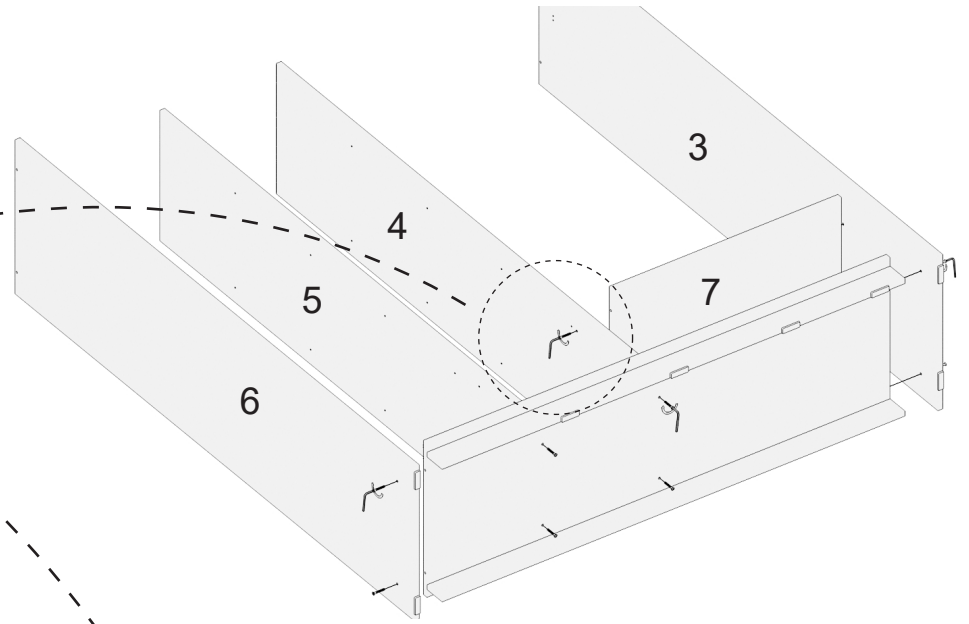

AE- 4001 ZAMBAK SÜRGÜLÜ DOLAP

Aekaonline

1	ALT BAZA	7	BÜYÜK RAF	13	HAREKETLİ RAF
2	ALT TABLA	8	ÜST TABLA	14	KAPAK
3	SAĞ YAN TABLA	9	ÇEKMECE ÖN KLAPA	15	SAĞ ARKALIK
4	SAĞ YAN ORTA DİKME	10	ÇEKMECE YAN KLAPA	16	SOL ARKALIK
5	SOL YAN ORTA DİKME	11	ÇEKMECE DİBİ		
6	SOL YAN TABLA	12	ÇEKMECE ARKA KLAPA		

Raf Pimi

Ray Ön

Ray Arka

Alyan Vida

Minifix Gövde

Minifix mil

Ray İç Vida