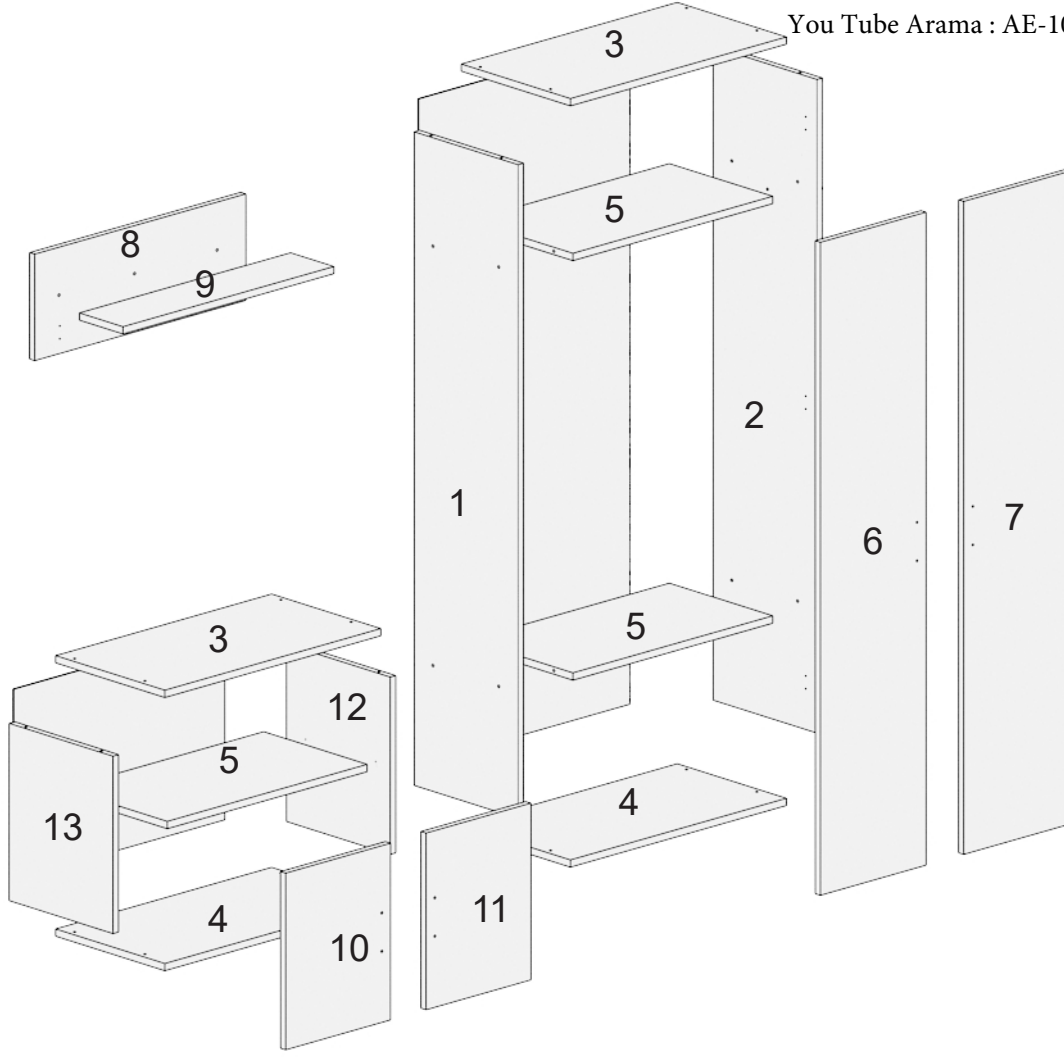

AE - 1075 POLİ VESTİYER TAKIMI

Aekaonline

Ürün kurulum videosuna You Tube kanalımızdan ulaşabilirsiniz.

You Tube Kanalı : Evdemo - AEKA

You Tube Arama : AE-1075 Poli Vestiyer Takımı

1	BÜYÜK DOLAP SOL DİKME	8	ASKILIK PANEL
2	BÜYÜK DOLAP SAĞ DİKME	9	ASKILIK RAF
3	ÜST TABLA	10	SOL KÜÇÜK KAPAK
4	ALT TABLA	11	SAĞ KÜÇÜK KAPAK
5	SABİT VE SEYYAR RAF	12	KÜÇÜK DOLAP SAĞ DİKME
6	SOL BÜYÜK KAPAK	13	KÜÇÜK DOLAP SOL DİKME
7	SAĞ BÜYÜK KAPAK		