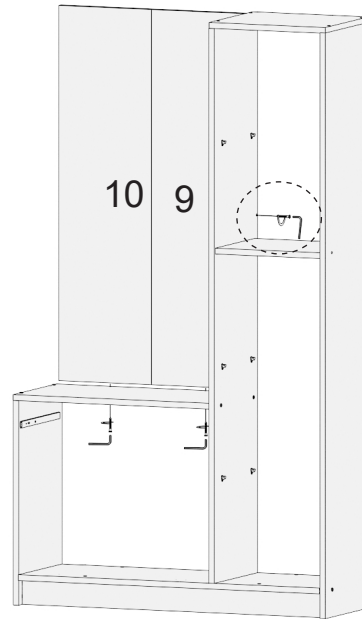

AE- 3042 REİNA DELÜX VESTİYER

Aekaonline

1	ALT BAZA	8	SOL ORTA TABLA	15	ÇEKMECE SOL KAYIT
2	ALT TABLA	9	ORTA ARKALIK	16	ÇEKMECE ARKA KAYIT
3	SAĞ UZUN TABLA	10	SOL ARKALIK	17	ÇEKMECE SAĞ KAYIT
4	ORTA UZUN TABLA	11	SOL ÜST TABLA	18	ÇEKMECE YÜZÜ
5	SAĞ ÜST TABLA	12	SOL ÜST KISA DİKME	19	HAREKETLİ RAF
6	SABİT RAF	13	SAĞ ARKALIK	20	SAĞ KAPAK
7	SOL KISA TABLA	14	ALT ARKALIK	21	SOL KAPAK

Askılık

Kulp Vidası

Düz
Menteşe