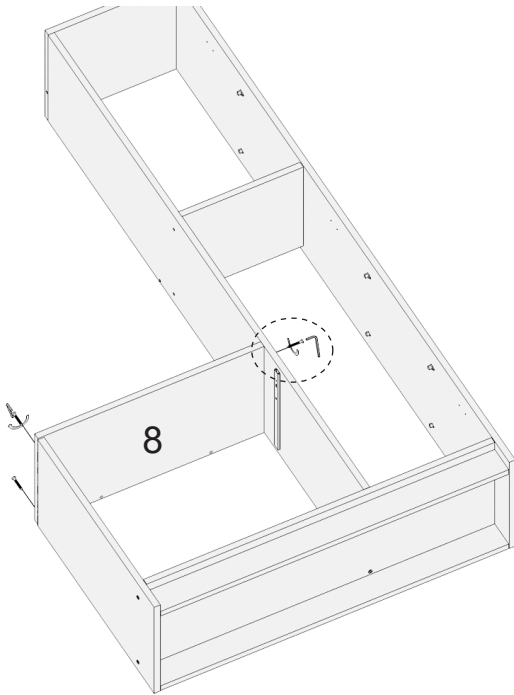

AE- 3042 REİNA DELÜX VESTİYER

Aekaonline

1	ALT BAZA	8	SOL ORTA TABLA	15	ÇEKMECE SOL KAYIT
2	ALT TABLA	9	ORTA ARKALIK	16	ÇEKMECE ARKA KAYIT
3	SAĞ UZUN TABLA	10	SOL ARKALIK	17	ÇEKMECE SAĞ KAYIT
4	ORTA UZUN TABLA	11	SOL ÜST TABLA	18	ÇEKMECE YÜZÜ
5	SAĞ ÜST TABLA	12	SOL ÜST KISA DİKME	19	HAREKETLİ RAF
6	SABİT RAF	13	SAĞ ARKALIK	20	SAĞ KAPAK
7	SOL KISA TABLA	14	ALT ARKALIK	21	SOL KAPAK

Askılık

Kulp Vidası

Düz
Menteşe