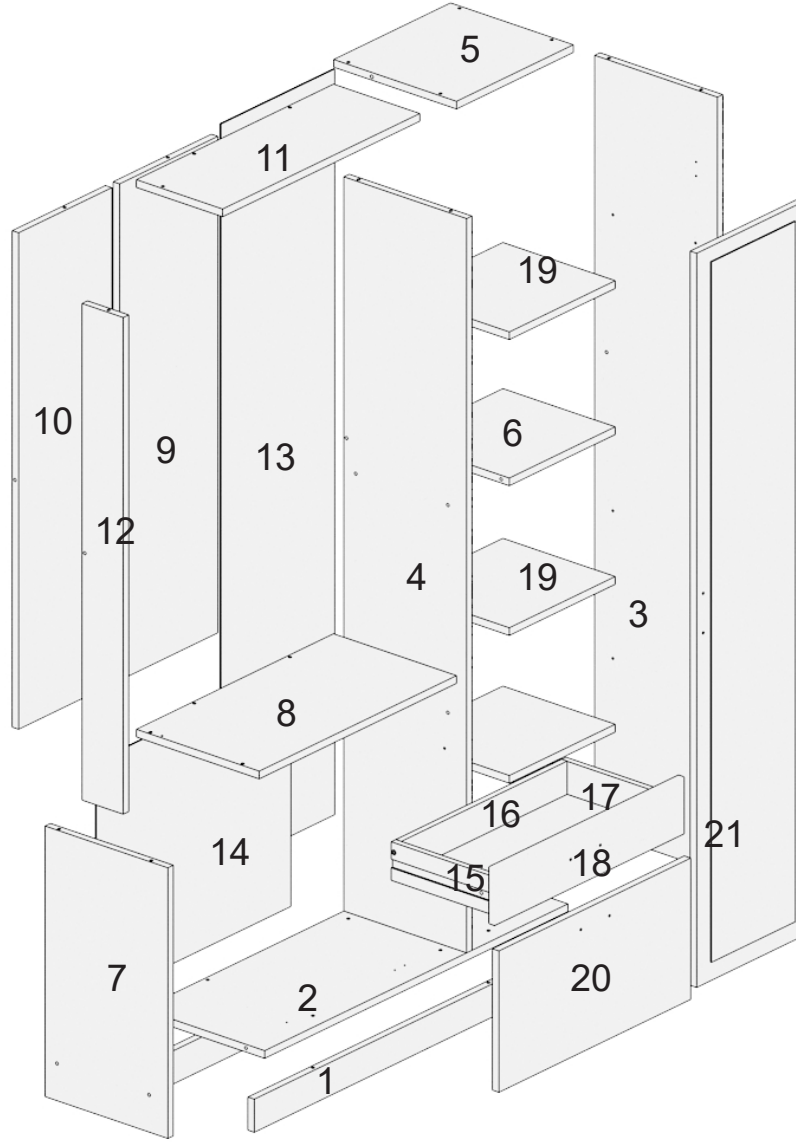

AE- 3042 REİNA DELÜX VESTİYER

Aekaonline

1	ALT BAZA	8	SOL ORTA TABLA	15	ÇEKMECE SOL KAYIT
2	ALT TABLA	9	ORTA ARKALIK	16	ÇEKMECE ARKA KAYIT
3	SAĞ UZUN TABLA	10	SOL ARKALIK	17	ÇEKMECE SAĞ KAYIT
4	ORTA UZUN TABLA	11	SOL ÜST TABLA	18	ÇEKMECE YÜZÜ
5	SAĞ ÜST TABLA	12	SOL ÜST KISA DİKME	19	HAREKETLİ RAF
6	SABİT RAF	13	SAĞ ARKALIK	20	SAĞ KAPAK
7	SOL KISA TABLA	14	ALT ARKALIK	21	SOL KAPAK

Askılık

Kulp Vidası

Düz
Menteşe