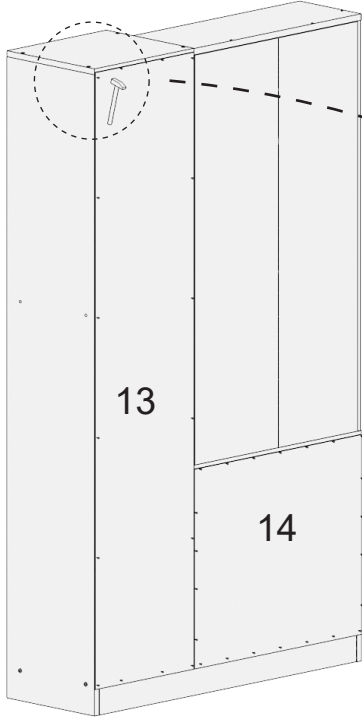

AE- 3042 REİNA DELÜX VESTİYER

Aekaonline

1	ALT BAZA	8	SOL ORTA TABLA	15	ÇEKMECE SOL KAYIT
2	ALT TABLA	9	ORTA ARKALIK	16	ÇEKMECE ARKA KAYIT
3	SAĞ UZUN TABLA	10	SOL ARKALIK	17	ÇEKMECE SAĞ KAYIT
4	ORTA UZUN TABLA	11	SOL ÜST TABLA	18	ÇEKMECE YÜZÜ
5	SAĞ ÜST TABLA	12	SOL ÜST KISA DİKME	19	HAREKETLİ RAF
6	SABİT RAF	13	SAĞ ARKALIK	20	SAĞ KAPAK
7	SOL KISA TABLA	14	ALT ARKALIK	21	SOL KAPAK

Askılık

Kulp Vidası

Düz
Menteşe