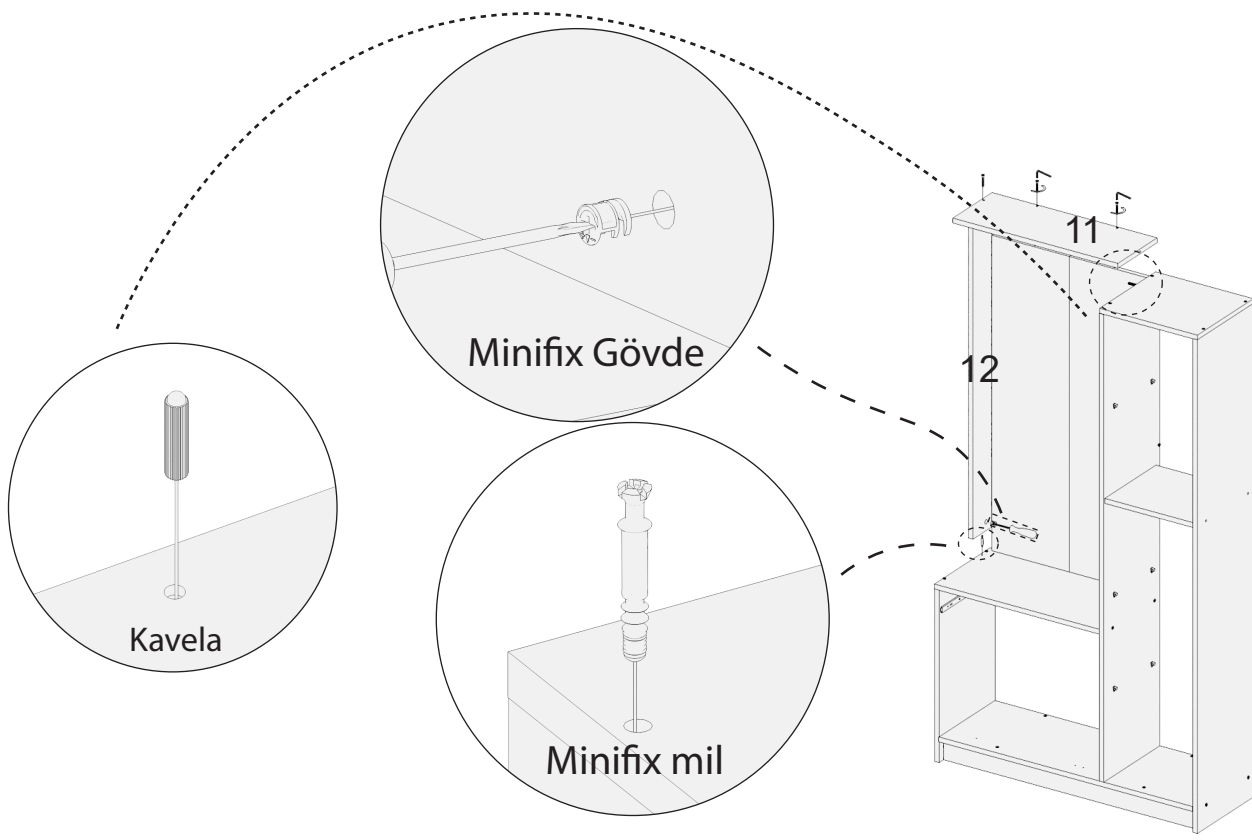

AE- 3042 REİNA DELÜX VESTİYER

Aekaonline

1	ALT BAZA	8	SOL ORTA TABLA	15	ÇEKMECE SOL KAYIT
2	ALT TABLA	9	ORTA ARKALIK	16	ÇEKMECE ARKA KAYIT
3	SAĞ UZUN TABLA	10	SOL ARKALIK	17	ÇEKMECE SAĞ KAYIT
4	ORTA UZUN TABLA	11	SOL ÜST TABLA	18	ÇEKMECE YÜZÜ
5	SAĞ ÜST TABLA	12	SOL ÜST KISA DİKME	19	HAREKETLİ RAF
6	SABİT RAF	13	SAĞ ARKALIK	20	SAĞ KAPAK
7	SOL KISA TABLA	14	ALT ARKALIK	21	SOL KAPAK

Askılık

Kulp Vidası

Düz
Menteşe