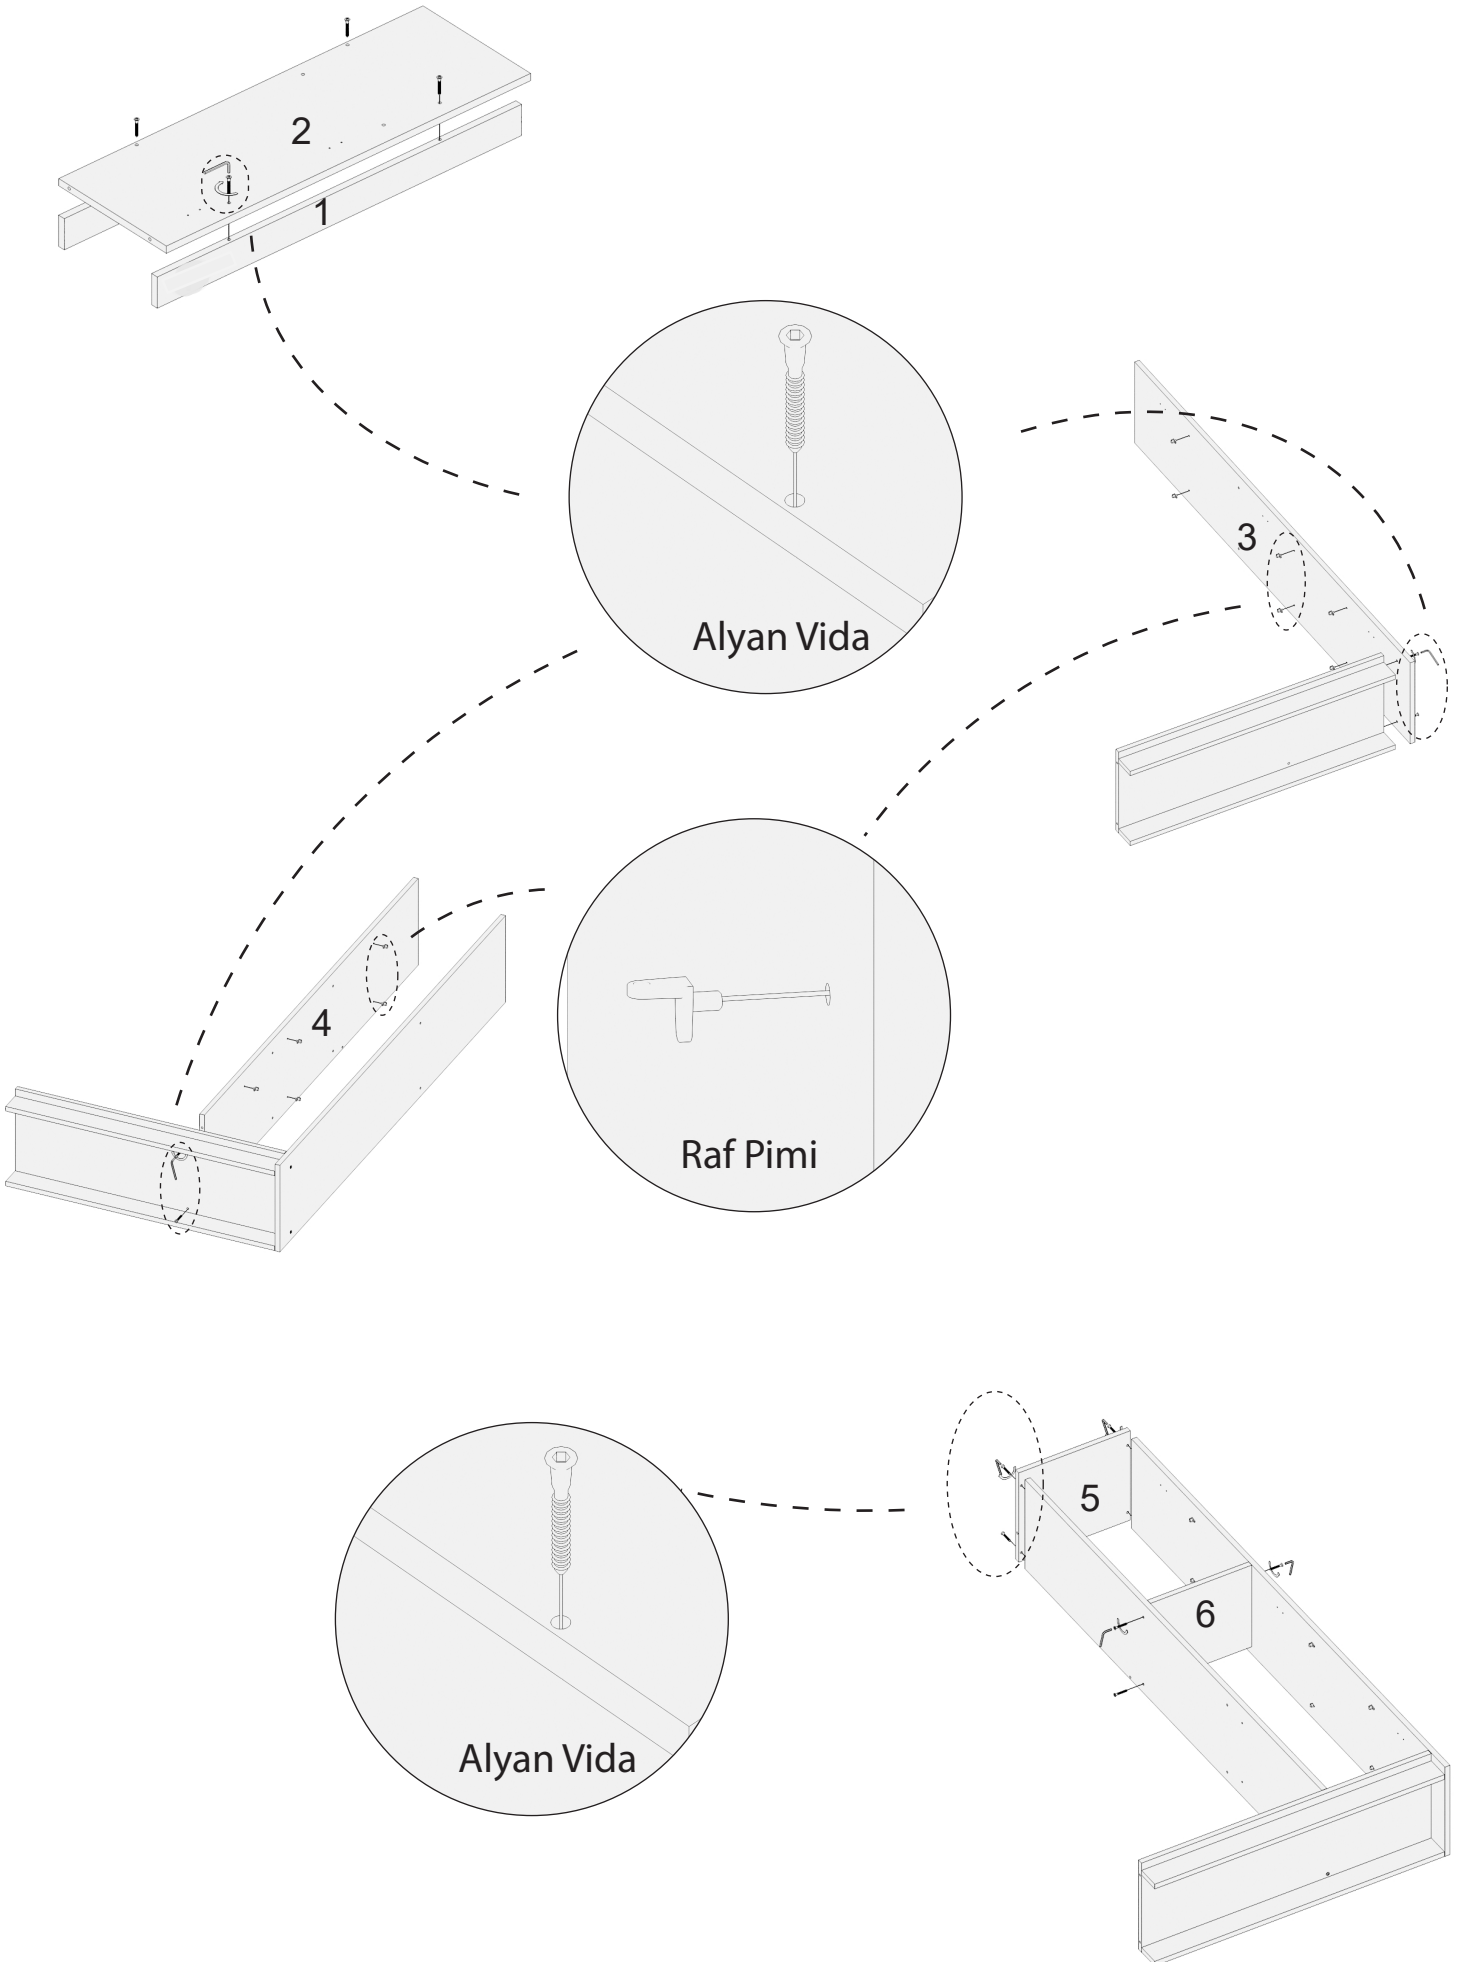

AE- 3042 REİNA DELÜX VESTİYER

Aekaonline

1	ALT BAZA	8	SOL ORTA TABLA	15	ÇEKMECE SOL KAYIT
2	ALT TABLA	9	ORTA ARKALIK	16	ÇEKMECE ARKA KAYIT
3	SAĞ UZUN TABLA	10	SOL ARKALIK	17	ÇEKMECE SAĞ KAYIT
4	ORTA UZUN TABLA	11	SOL ÜST TABLA	18	ÇEKMECE YÜZÜ
5	SAĞ ÜST TABLA	12	SOL ÜST KISA DİKME	19	HAREKETLİ RAF
6	SABİT RAF	13	SAĞ ARKALIK	20	SAĞ KAPAK
7	SOL KISA TABLA	14	ALT ARKALIK	21	SOL KAPAK

Askılık

Kulp Vidası

Düz
Menteşe