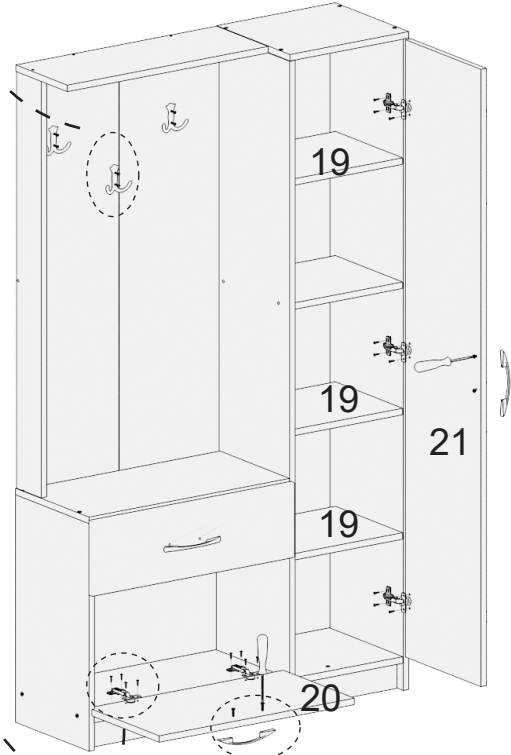

AE- 3042 REİNA DELÜX VESTİYER

Aekaonline

1	ALT BAZA	8	SOL ORTA TABLA	15	ÇEKMECE SOL KAYIT
2	ALT TABLA	9	ORTA ARKALIK	16	ÇEKMECE ARKA KAYIT
3	SAĞ UZUN TABLA	10	SOL ARKALIK	17	ÇEKMECE SAĞ KAYIT
4	ORTA UZUN TABLA	11	SOL ÜST TABLA	18	ÇEKMECE YÜZÜ
5	SAĞ ÜST TABLA	12	SOL ÜST KISA DİKME	19	HAREKETLİ RAF
6	SABİT RAF	13	SAĞ ARKALIK	20	SAĞ KAPAK
7	SOL KISA TABLA	14	ALT ARKALIK	21	SOL KAPAK

Askılık

Kulp Vidası

Düz
Menteşe