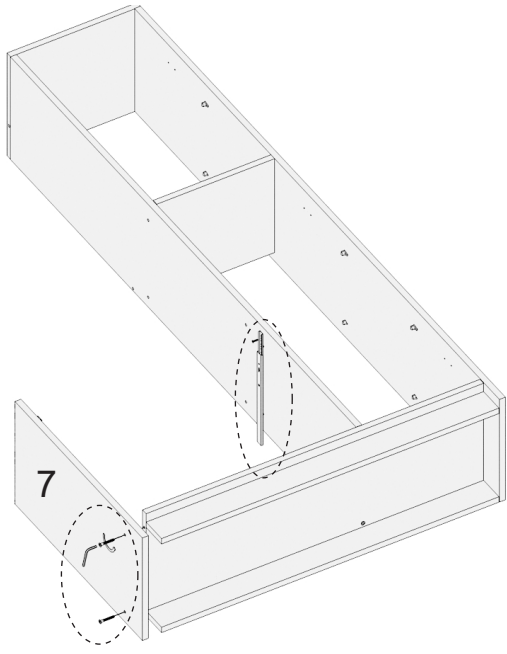

AE- 3042 REİNA DELÜX VESTİYER

Aekaonline

1	ALT BAZA	8	SOL ORTA TABLA	15	ÇEKMECE SOL KAYIT
2	ALT TABLA	9	ORTA ARKALIK	16	ÇEKMECE ARKA KAYIT
3	SAĞ UZUN TABLA	10	SOL ARKALIK	17	ÇEKMECE SAĞ KAYIT
4	ORTA UZUN TABLA	11	SOL ÜST TABLA	18	ÇEKMECE YÜZÜ
5	SAĞ ÜST TABLA	12	SOL ÜST KISA DİKME	19	HAREKETLİ RAF
6	SABİT RAF	13	SAĞ ARKALIK	20	SAĞ KAPAK
7	SOL KISA TABLA	14	ALT ARKALIK	21	SOL KAPAK

Askılık

Kulp Vidası

Düz
Menteşe