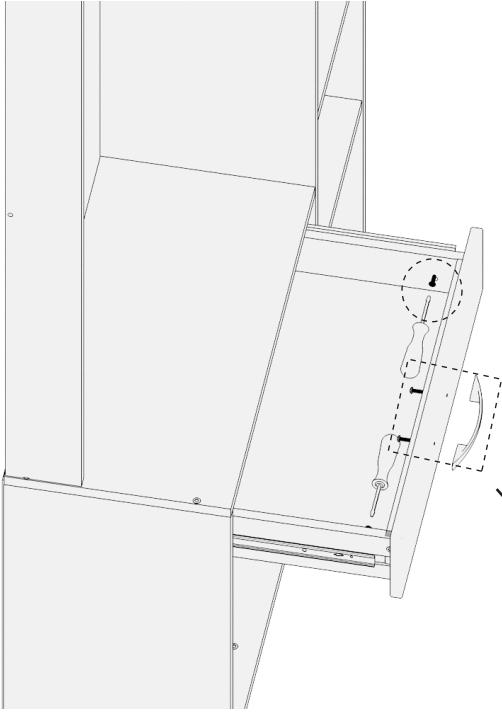

AE- 3042 REİNA DELÜX VESTİYER

Aekaonline

1	ALT BAZA	8	SOL ORTA TABLA	15	ÇEKMECE SOL KAYIT
2	ALT TABLA	9	ORTA ARKALIK	16	ÇEKMECE ARKA KAYIT
3	SAĞ UZUN TABLA	10	SOL ARKALIK	17	ÇEKMECE SAĞ KAYIT
4	ORTA UZUN TABLA	11	SOL ÜST TABLA	18	ÇEKMECE YÜZÜ
5	SAĞ ÜST TABLA	12	SOL ÜST KISA DİKME	19	HAREKETLİ RAF
6	SABİT RAF	13	SAĞ ARKALIK	20	SAĞ KAPAK
7	SOL KISA TABLA	14	ALT ARKALIK	21	SOL KAPAK

Askılık

Kulp Vidası

Düz
Menteşe