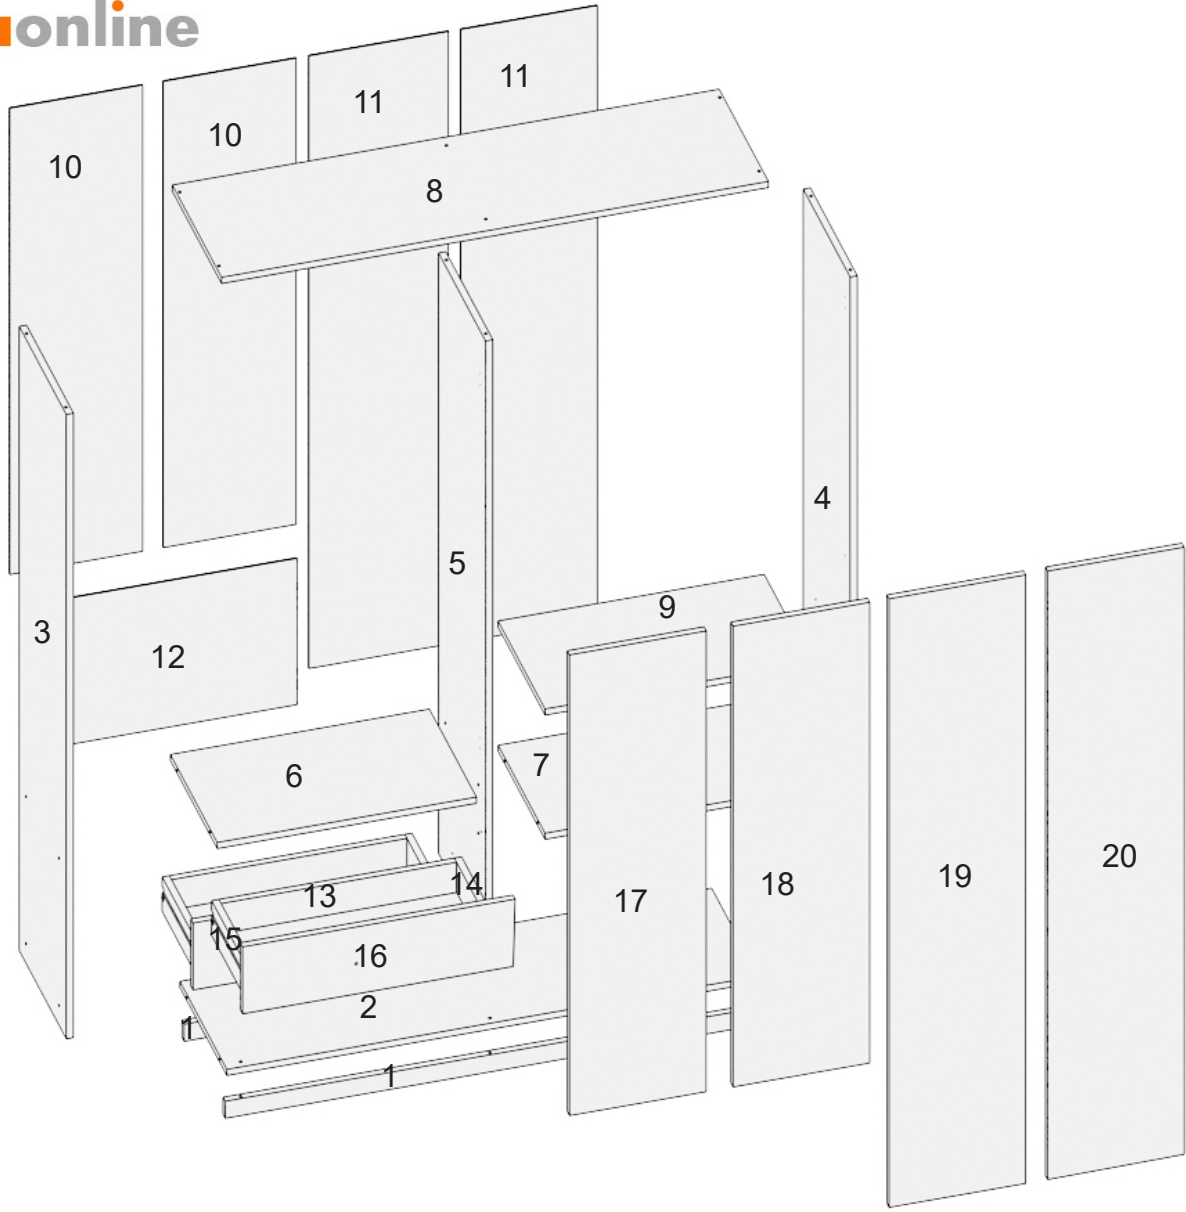

# AE-3040 BETA 4 KAPAKLI 2 ÇEKMECELİ GARDIROP

Aekaonline

1	ALT BAZA	8	ÜST TABLA	15	Ç.SOL TABLA KLAPA
2	ALT TABLA	9	SAĞ SEYYAR RAF	16	ÇEKMECE YÜZÜ
3	SOL YAN TABLA	10	KISA ARKALIK	17	SOL KISA KAPAK
4	SAĞ YAN TABLA	11	UZUN ARKALIK	18	ORTA KISA KAPAK
5	ORTA DİKME	12	ALT KISA ARKALIK	19	ORTA UZUN KAPAK
6	SOL SABİT RAF	13	Ç.ARKA TABLA KLAPA	20	SAĞ UZUN KAPAK
7	SAĞ SABİT RAF	14	Ç.SAĞ TABLA KLAPA		