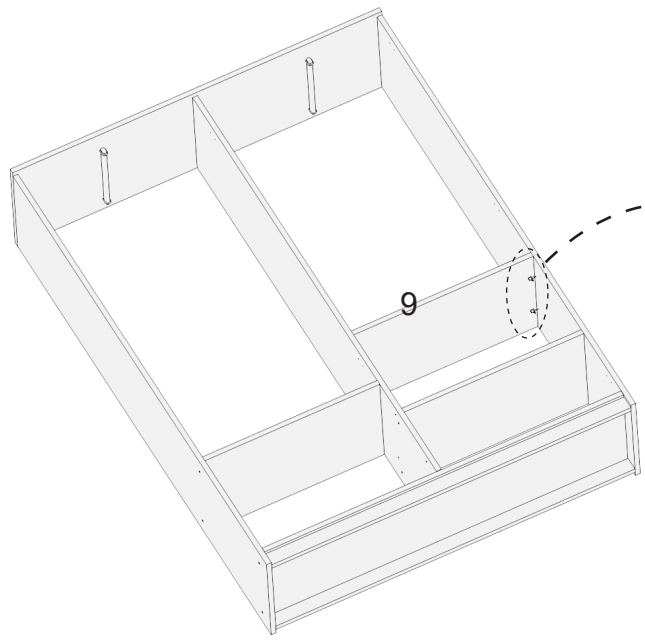

# AE-3040 BETA 4 KAPAKLI 2 ÇEKMECELİ GARDIROP

Aekaonline

1	ALT BAZA	8	ÜST TABLA	15	Ç.SOL TABLA KLAPA
2	ALT TABLA	9	SAĞ SEYYAR RAF	16	ÇEKMECE YÜZÜ
3	SOL YAN TABLA	10	KISA ARKALIK	17	SOL KISA KAPAK
4	SAĞ YAN TABLA	11	UZUN ARKALIK	18	ORTA KISA KAPAK
5	ORTA DİKME	12	ALT KISA ARKALIK	19	ORTA UZUN KAPAK
6	SOL SABİT RAF	13	Ç.ARKA TABLA KLAPA	20	SAĞ UZUN KAPAK
7	SAĞ SABİT RAF	14	Ç.SAĞ TABLA KLAPA		

Askı Flansı

Çivi

3.5 x 50 Vida w

**NOT !! ORTADAKİ KAPAKLAR YDB MENTEŞE**  
**SAG VE SOLDAKİ KAPAKLAR DÜZ MENTEŞE**  
**YAPILACAKTIR..**