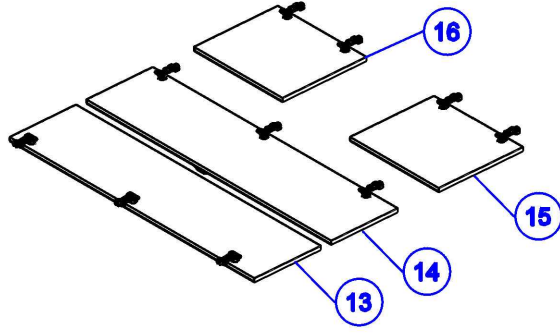

AE-1065 ATLAS 3'LÜ DOLAP

Aekaonline

Alt tablaya ayakları montaj ediniz.

Alt tablaya Sol yan tablayı montaj ediniz. Sol Alt üst bölmeleri Sol yan tablaya montaj ediniz. Orta dikmeyi montaj ediniz.

Alt tablaya sağ yan tablayı montaj ediniz. Sağ bölme ve dikmeyi montaj ediniz. ve orta dikmeyle sağ yan tablaya montaj ediniz.

Üst tablayı sağ sol yan ve orta dikmeye montaj ediniz.

İlk sol arkılığı çivi ile montaj ediniz. Orta arkılığı H profil takarak çivi ile montaj ediniz. Sağ arkılığı montaj ediniz.

Raf pimlerini takınız ve Seyyar rafları yerleştiriniz.

AE-1065 ATLAS 3'LÜ DOLAP

Aekaonline

13 Nolu kapak düz menteşe montaj ediniz.
15 ve 16 nolu kapaklara düz menteşe montaj ediniz.
14 no lu kapağa yarım deve menteşe montaj ediniz.

Kapakları yerlerine montaj ediniz.