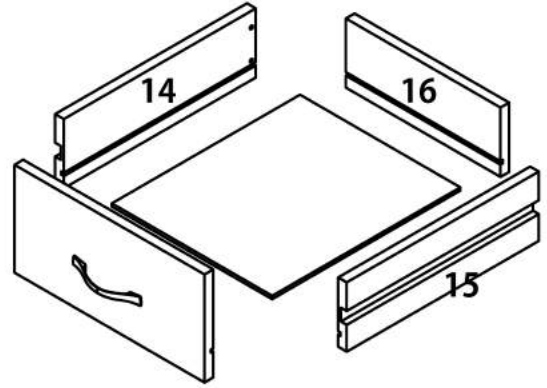

AE-1064 EGE 2 KAPAKLI ÇEKMECELİ ASKILI RAFLI BÖLMELİ GARDIROP

- | | |
|-----------------|-----------------------|
| 1 ALT DİKME | 8 SABİT RAF |
| 2 ALT TABLA | 9 SABİT RAF |
| 3 BÜYÜK BÖLME | 10 ÜST TABLA |
| 4 ORTA DİKME | 11 KAPAK |
| 5 SAĞ YAN TABLA | 12 SOL ÇEKMECE YÜZÜ |
| 6 SOL YAN TABLA | 13 SAĞ ÇEKMECE YÜZÜ |
| 7 HAREKETLİ RAF | 14 ÇEKMECE SOL KLAPA |
| | 15 ÇEKMECE SAĞ KLAPA |
| | 16 ÇEKMECE ARKA KLAPA |

- | | |
|----------------------|-----------------------|
| 15 ÇEKMECE SAĞ KLAPA | 16 ÇEKMECE ARKA KLAPA |
|----------------------|-----------------------|

ALYAN VİDA

RAF PİMİ

KULP/VİDA

YDB MENTEŞE

ASKI FLANŞI