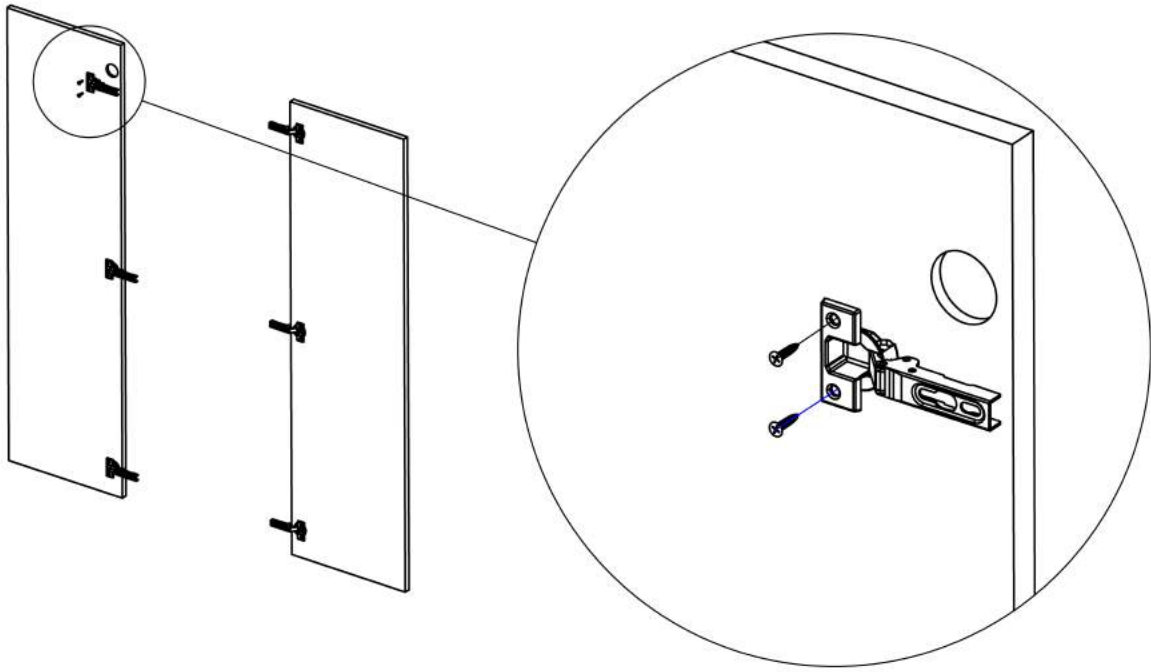

YDB MENTEŞE