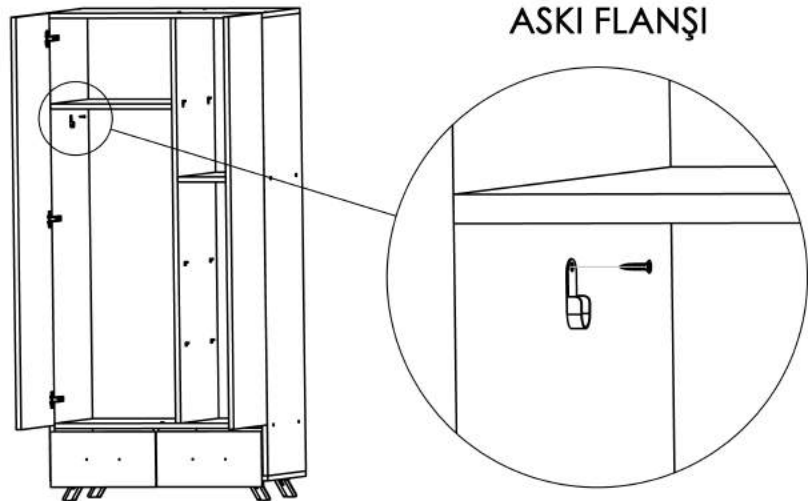

ASKI FLANŞI