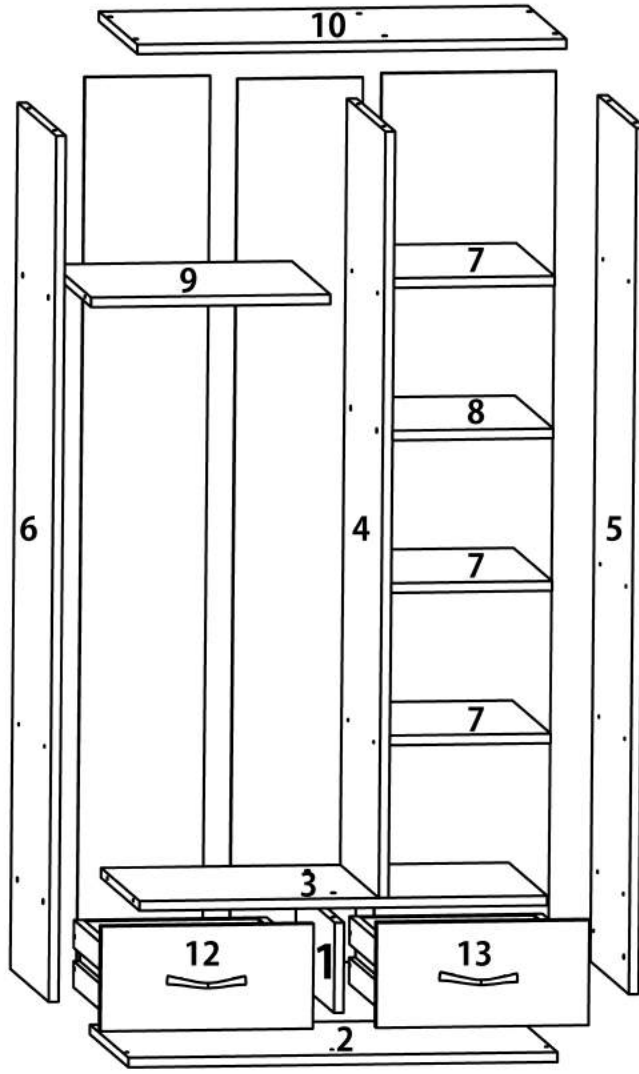

AE-1064 EGE 2 KAPAKLI ÇEKMECELİ ASKILI RAFLI BÖLMELİ GARDIROP

- | | |
|-----------------|-----------------------|
| 1 ALT DİKME | 8 SABİT RAF |
| 2 ALT TABLA | 9 SABİT RAF |
| 3 BÜYÜK BÖLME | 10 ÜST TABLA |
| 4 ORTA DİKME | 11 KAPAK |
| 5 SAĞ YAN TABLA | 12 SOL ÇEKMECE YÜZÜ |
| 6 SOL YAN TABLA | 13 SAĞ ÇEKMECE YÜZÜ |
| 7 HAREKETLİ RAF | 14 ÇEKMECE SOL KLAPA |
| | 15 ÇEKMECE SAĞ KLAPA |
| | 16 ÇEKMECE ARKA KLAPA |

- | | |
|----------------------|-----------------------|
| 15 ÇEKMECE SAĞ KLAPA | 16 ÇEKMECE ARKA KLAPA |
|----------------------|-----------------------|

ALYAN VİDA

RAF PİMİ

KULP/VİDA

YDB MENTEŞE

ASKI FLANŞI