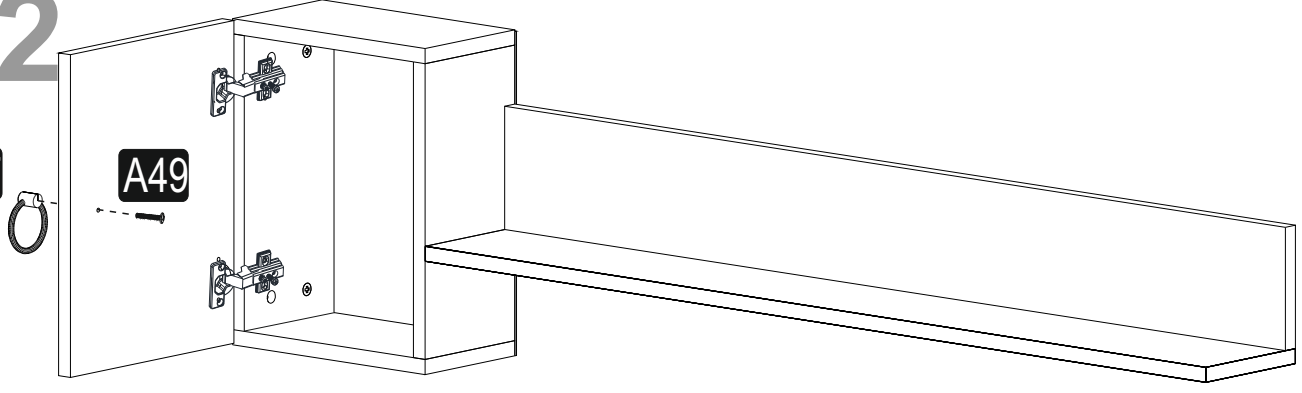

A= menteşe bağlama vidası / to connect the hinge to the door
B= kapak ayar vidası / to arrange the door

oklar kapağın ayarlama yönünü gösterir.

arrows to show the directions for arrangement of doors.