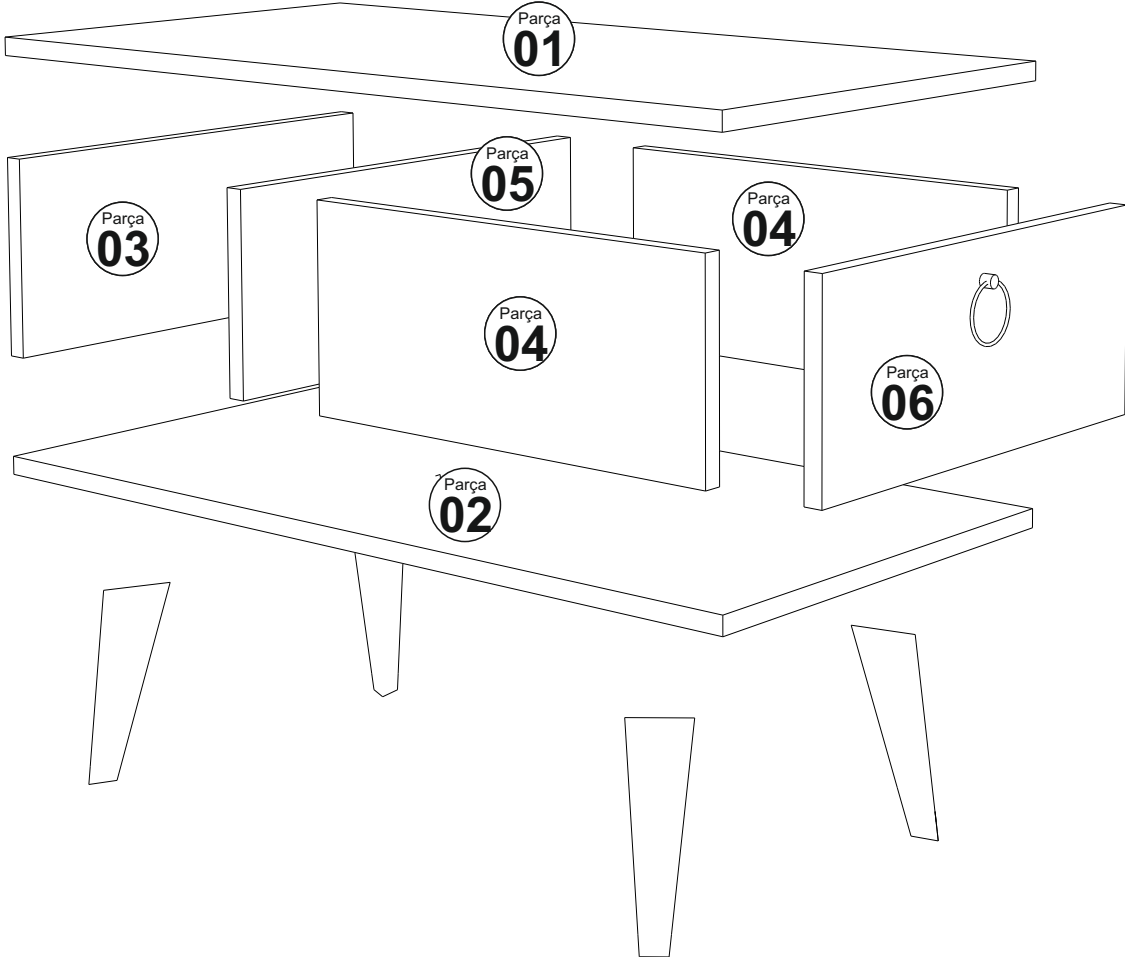

PARÇA KODLAMA / GENERAL VIEW