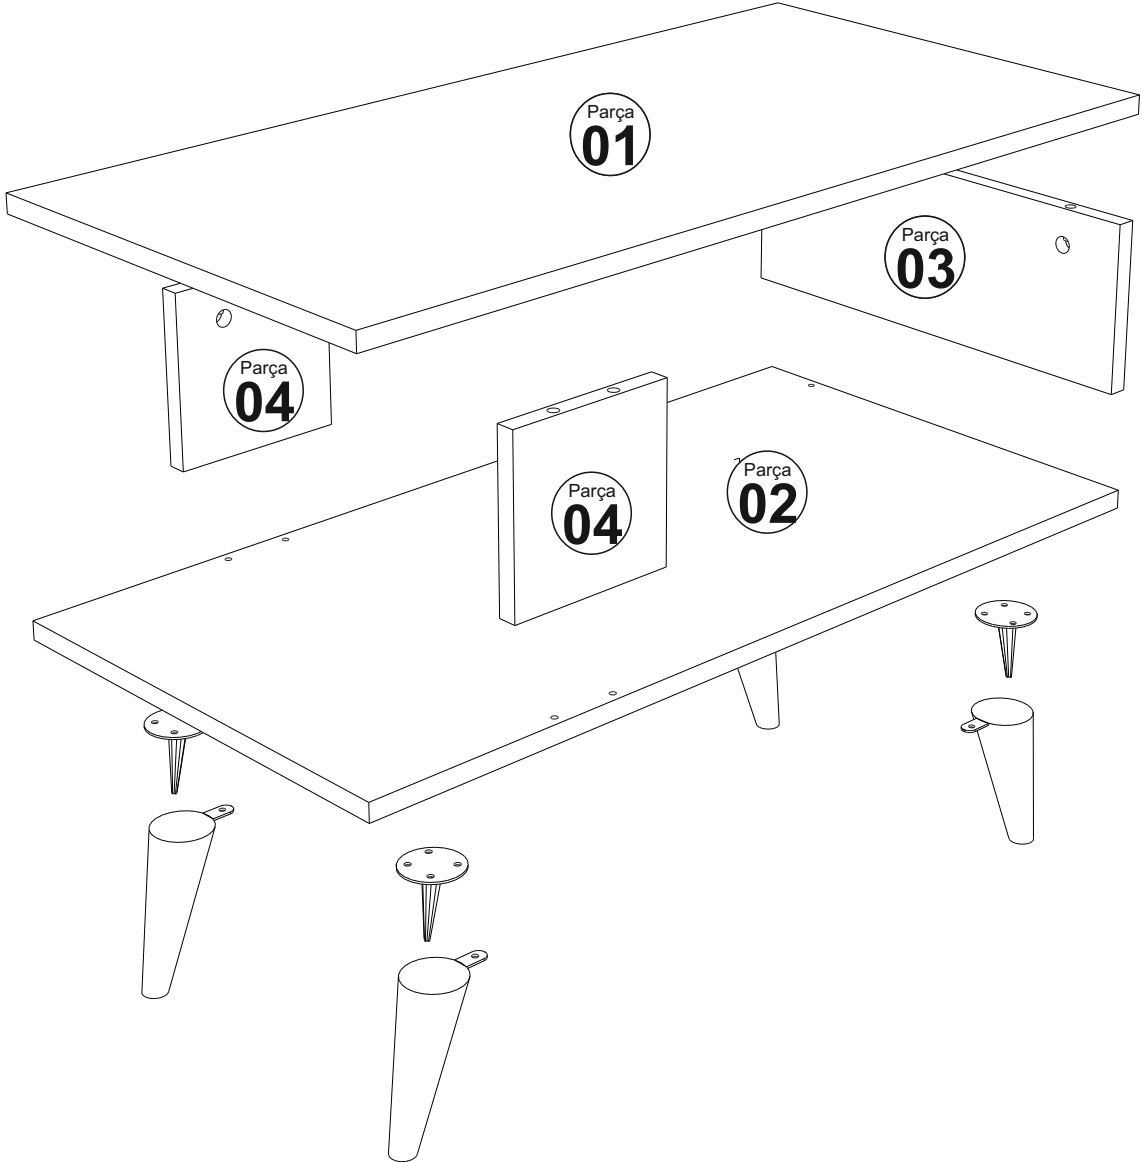

DAMLA ORTA SEHPA

MONTAJVEKULLANIMKLAUZU

Bu modül iki kişi tarafından kurulmalıdır.
This unit should be assembled by two persons.

AKSESUAR LİSTESİ/ ACCESSORY LIST

Bu modülün kurulumu için gerekli olan araçlar.

A10 3,5x18 YHB Vida  20x	A09 4x50 YHB Vida  6x	A16 Kabin VidasıTapa  6x	A01 Minifix Gövde  6x	A02 Minifix Mil  6x
A38 Konik Plastik Ayak (Beyaz) (20 CM)  4x	A04 Minifix Tapa  6x			

PARÇA KODLAMA / GENERAL VIEW