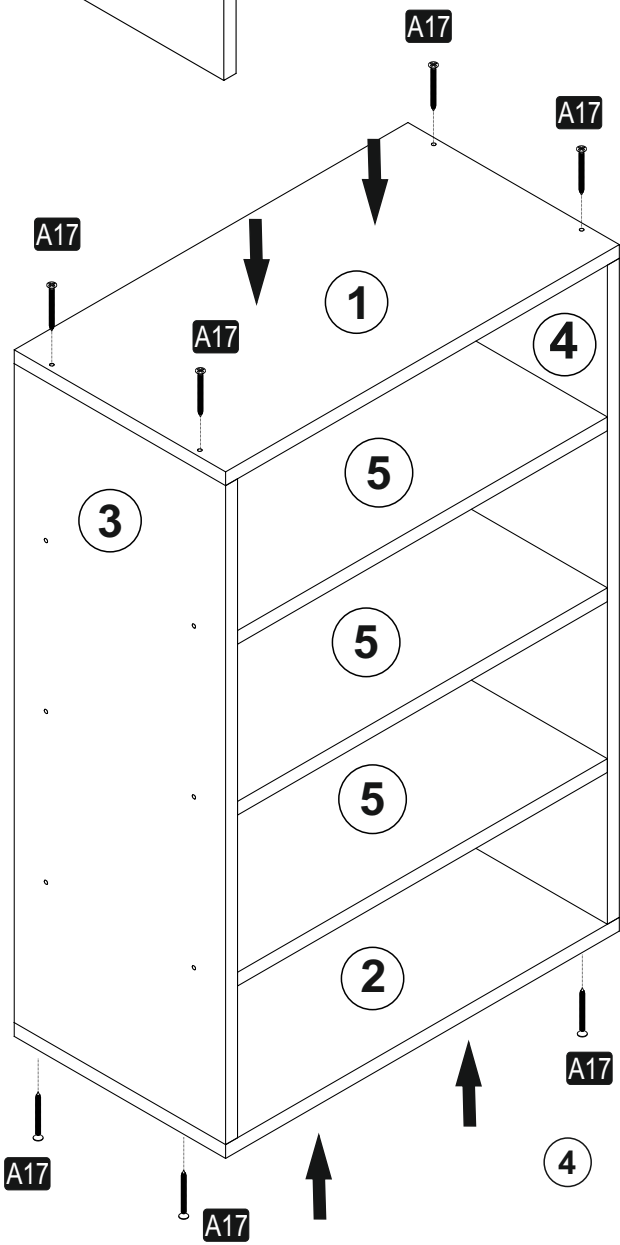

AKSESUAR LİSTESİ / ACCESSORY LIST

A17 4x50  20x	C01 DM  4x	C04 MA  4x	A99 MİNA AYK  4x	A10 14mm  16x
A48 AC  30x	K10 KLP 128mm  2x	A49 KLPVD 22mm  4x	A18 3,5x18  32x	1x
1x	1x	1x	1x	1x

PARÇA TANILAMA / GENERAL VIEW

1011.01	1	596	320	18
1011.02	1	596	320	18
1011.03	1	864	320	18
1011.04	1	864	320	18
1011.05	3	560	320	18
1011.06	1	900	296	18
1011.07	1	900	296	18
1011.08	2	897	297	3

1

2

3

4

5

5

6