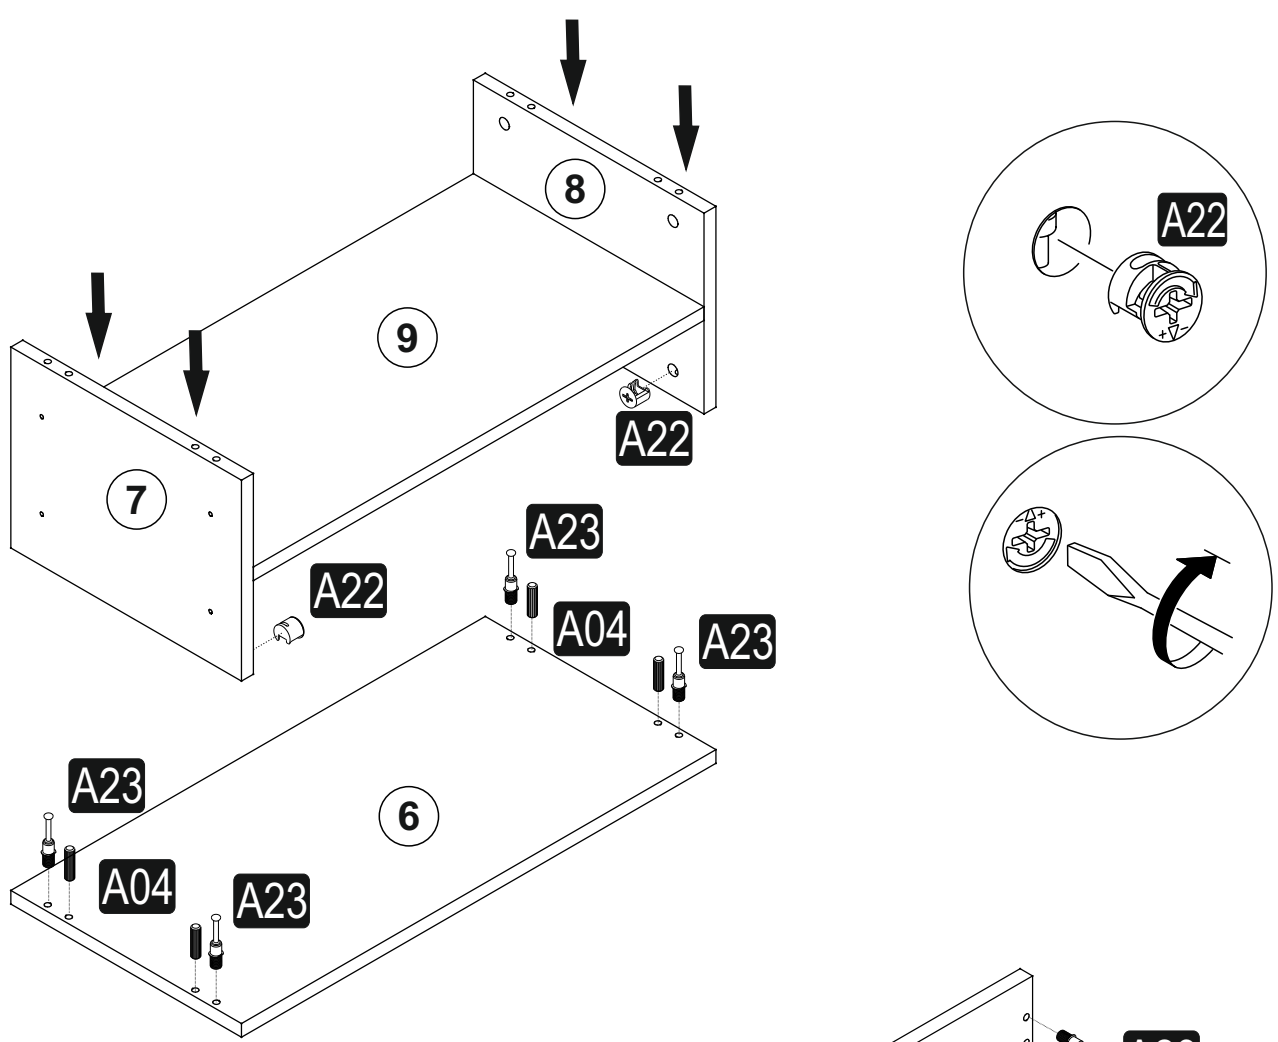

ACCESSORY LIST

NILA 117 TV

A23 Minifix M8  8x34 20x	A22 Minifix G18  15x14 20x	A04 KVLV  8x30 20x	A48 ARKLLK CVS  20x 18 mm	B14 MTRK VD  SYH 6x35 4x
A44 4x35  SYH 12x	V41 MNTBNT  5x30 4x	A94 MTRK VD  4x15 4x	A06 SYH  18 mm 8x	A06 ARTSN  18 mm 12x

GENERAL VIEW

.01	1	450	350	18
.02	1	450	350	18
.03	1	264	350	18
.04	1	264	350	18
.05	1	720	350	18
.06	1	720	350	18
.07	1	264	350	18
.08	1	264	350	18
.09	1	682	350	18
.10	1	716	296	3

1

2

3

4

5

6