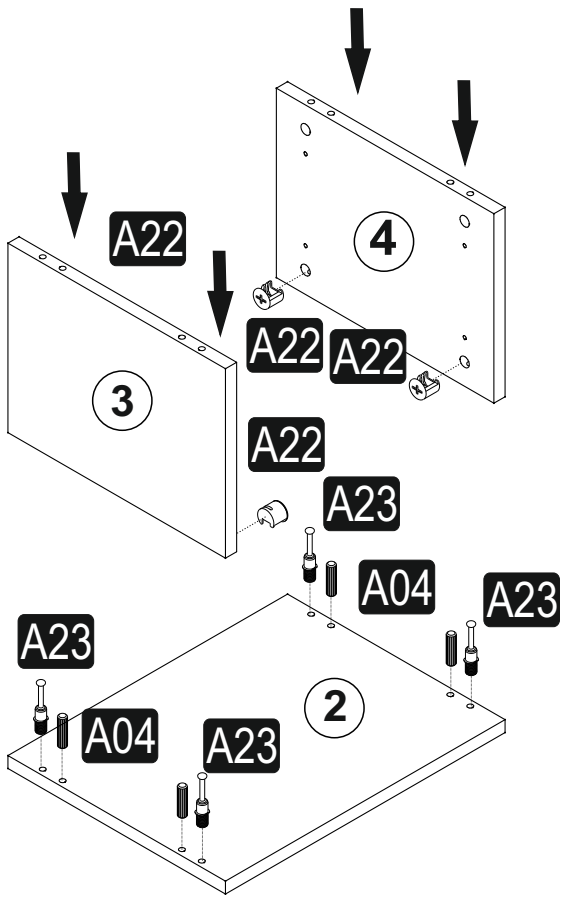

ACCESSORY LIST

NILA 117 TV

A23 Minifix M8  8x34 20x	A22 Minifix G18  15x14 20x	A04 KVLV  8x30 20x	A48 ARKLLK CVS  20x 18 mm	B14 MTRK VD  SYH 6x35 4x
A44 4x35  SYH 12x	V41 MNTBNT  5x30 4x	A94 MTRK VD  4x15 4x	A06 SYH  18 mm 8x	A06 ARTSN  18 mm 12x

GENERAL VIEW

.01	1	450	350	18
.02	1	450	350	18
.03	1	264	350	18
.04	1	264	350	18
.05	1	720	350	18
.06	1	720	350	18
.07	1	264	350	18
.08	1	264	350	18
.09	1	682	350	18
.10	1	716	296	3

1

2

3

4

5

6