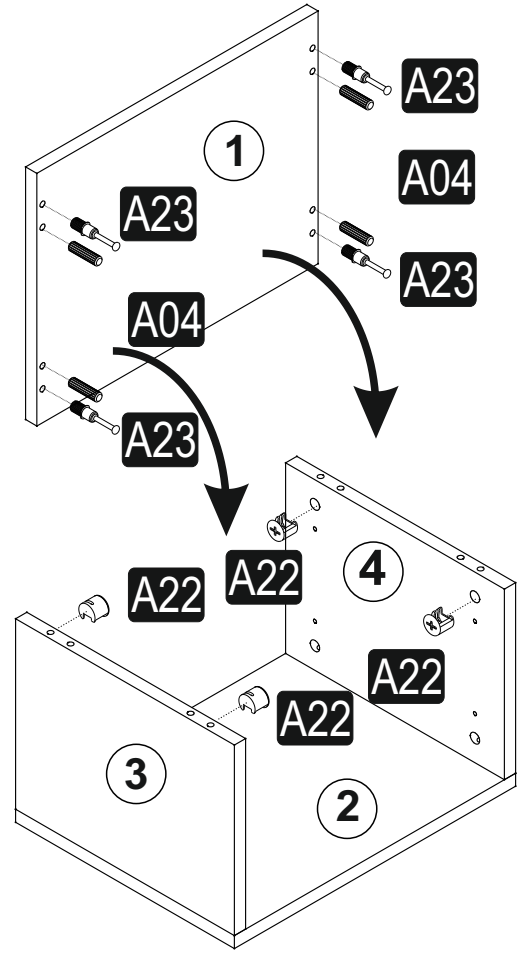

ACCESSORY LIST

NILA 117 TV

A23 Minifix M8  8x34 20x	A22 Minifix G18  15x14 20x	A04 KVLV  8x30 20x	A48 ARKLLK CVS  20x 18 mm	B14 MTRK VD  SYH 6x35 4x
A44 4x35  SYH 12x	V41 MNTBNT  5x30 4x	A94 MTRK VD  4x15 4x	A06 SYH  18 mm 8x	A06 ARTSN  18 mm 12x

GENERAL VIEW

.01	1	450	350	18
.02	1	450	350	18
.03	1	264	350	18
.04	1	264	350	18
.05	1	720	350	18
.06	1	720	350	18
.07	1	264	350	18
.08	1	264	350	18
.09	1	682	350	18
.10	1	716	296	3

1

2

3

4

5

6