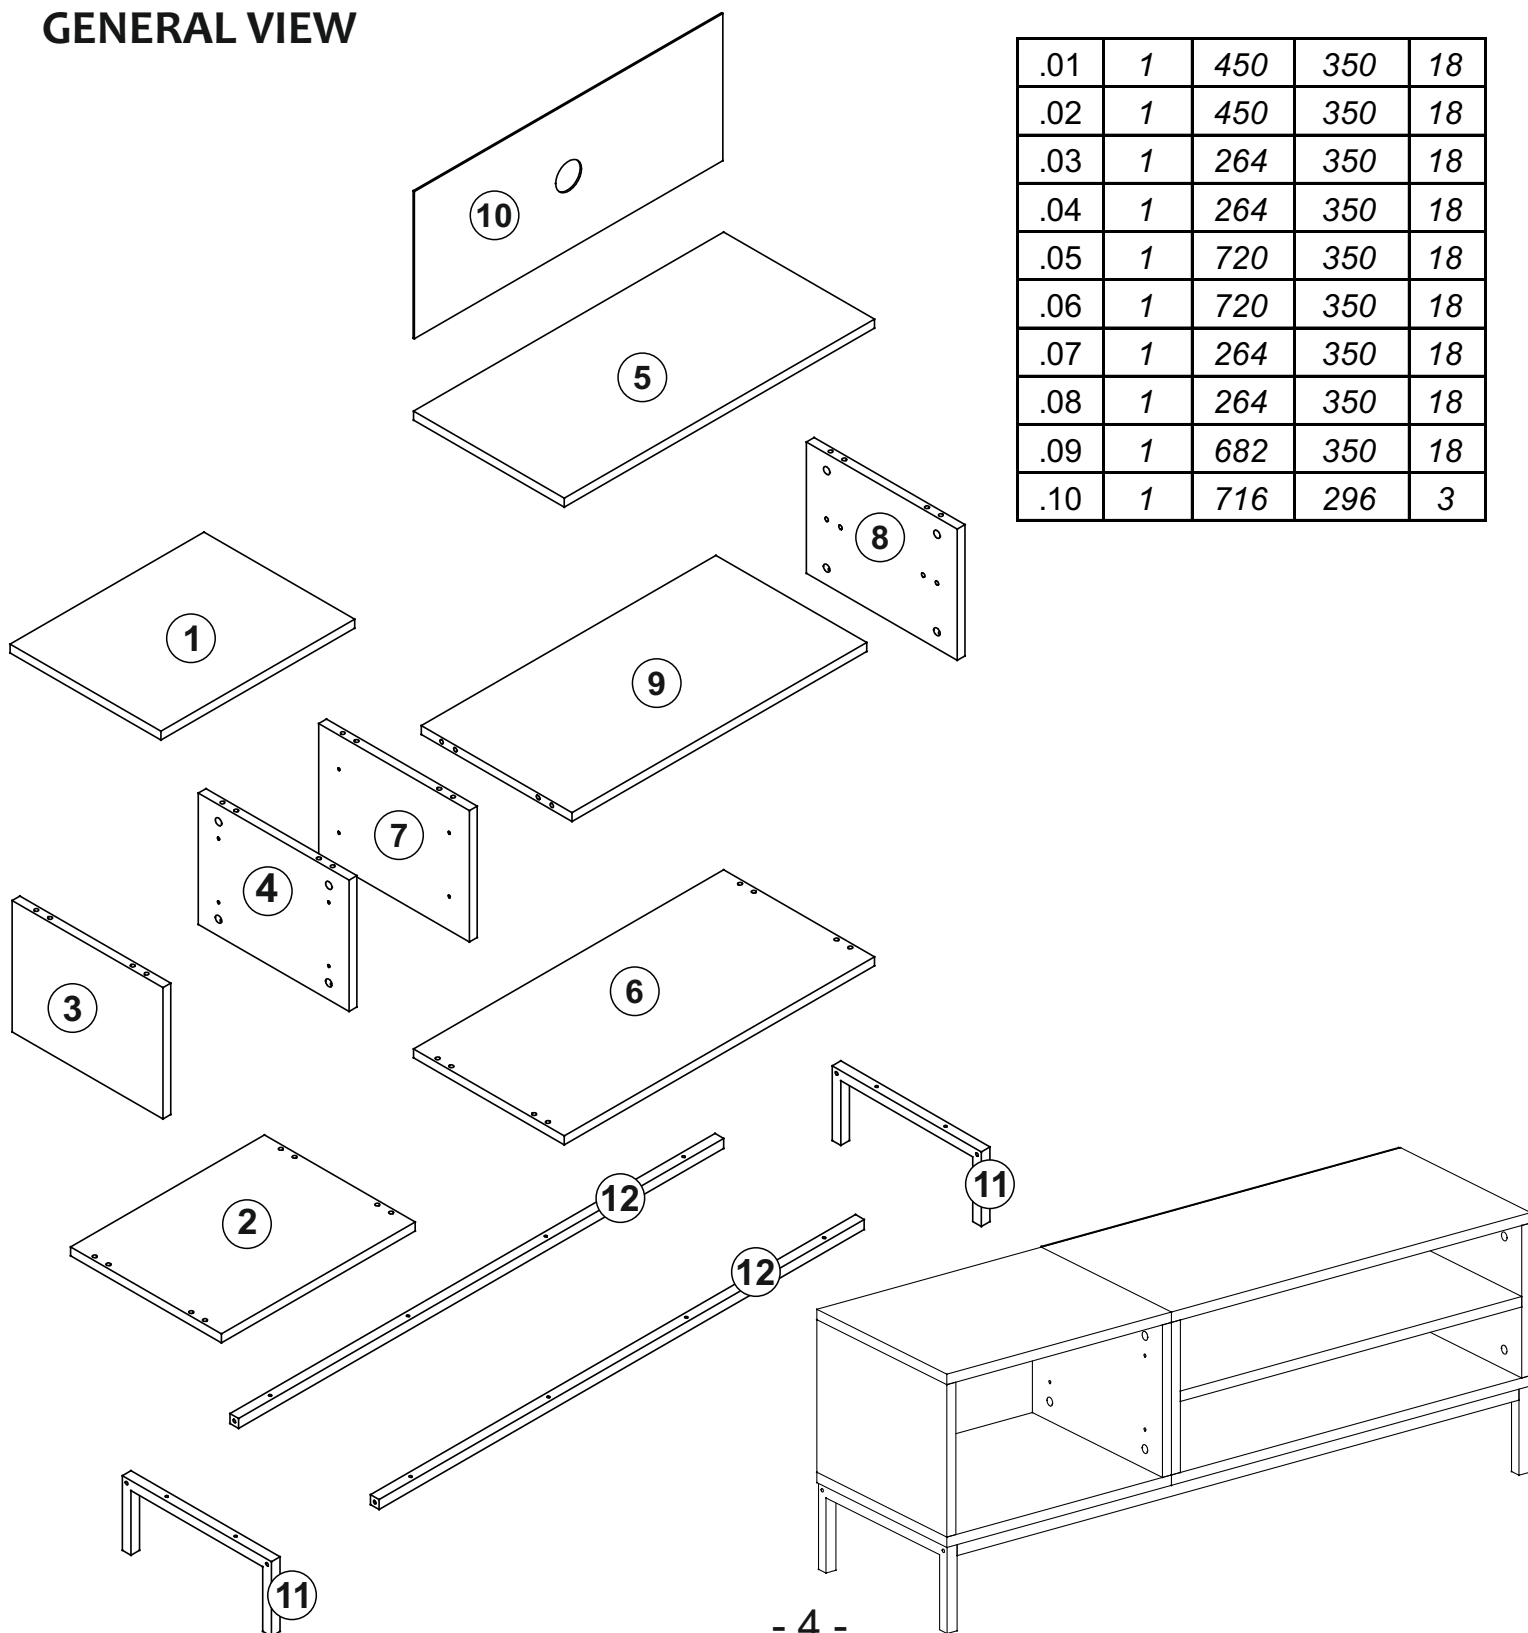

ACCESSORY LIST

NILA 117 TV

A23 Minifix M8  8x34 20x	A22 Minifix G18  15x14 20x	A04 KVLV  8x30 20x	A48 ARKLLK CVS  20x 18 mm	B14 MTRK VD  SYH 6x35 4x
A44 4x35  SYH 12x	V41 MNTBNT  5x30 4x	A94 MTRK VD  4x15 4x	A06 SYH  18 mm 8x	A06 ARTSN  18 mm 12x

GENERAL VIEW

.01	1	450	350	18
.02	1	450	350	18
.03	1	264	350	18
.04	1	264	350	18
.05	1	720	350	18
.06	1	720	350	18
.07	1	264	350	18
.08	1	264	350	18
.09	1	682	350	18
.10	1	716	296	3

1

2

3

4

5

6