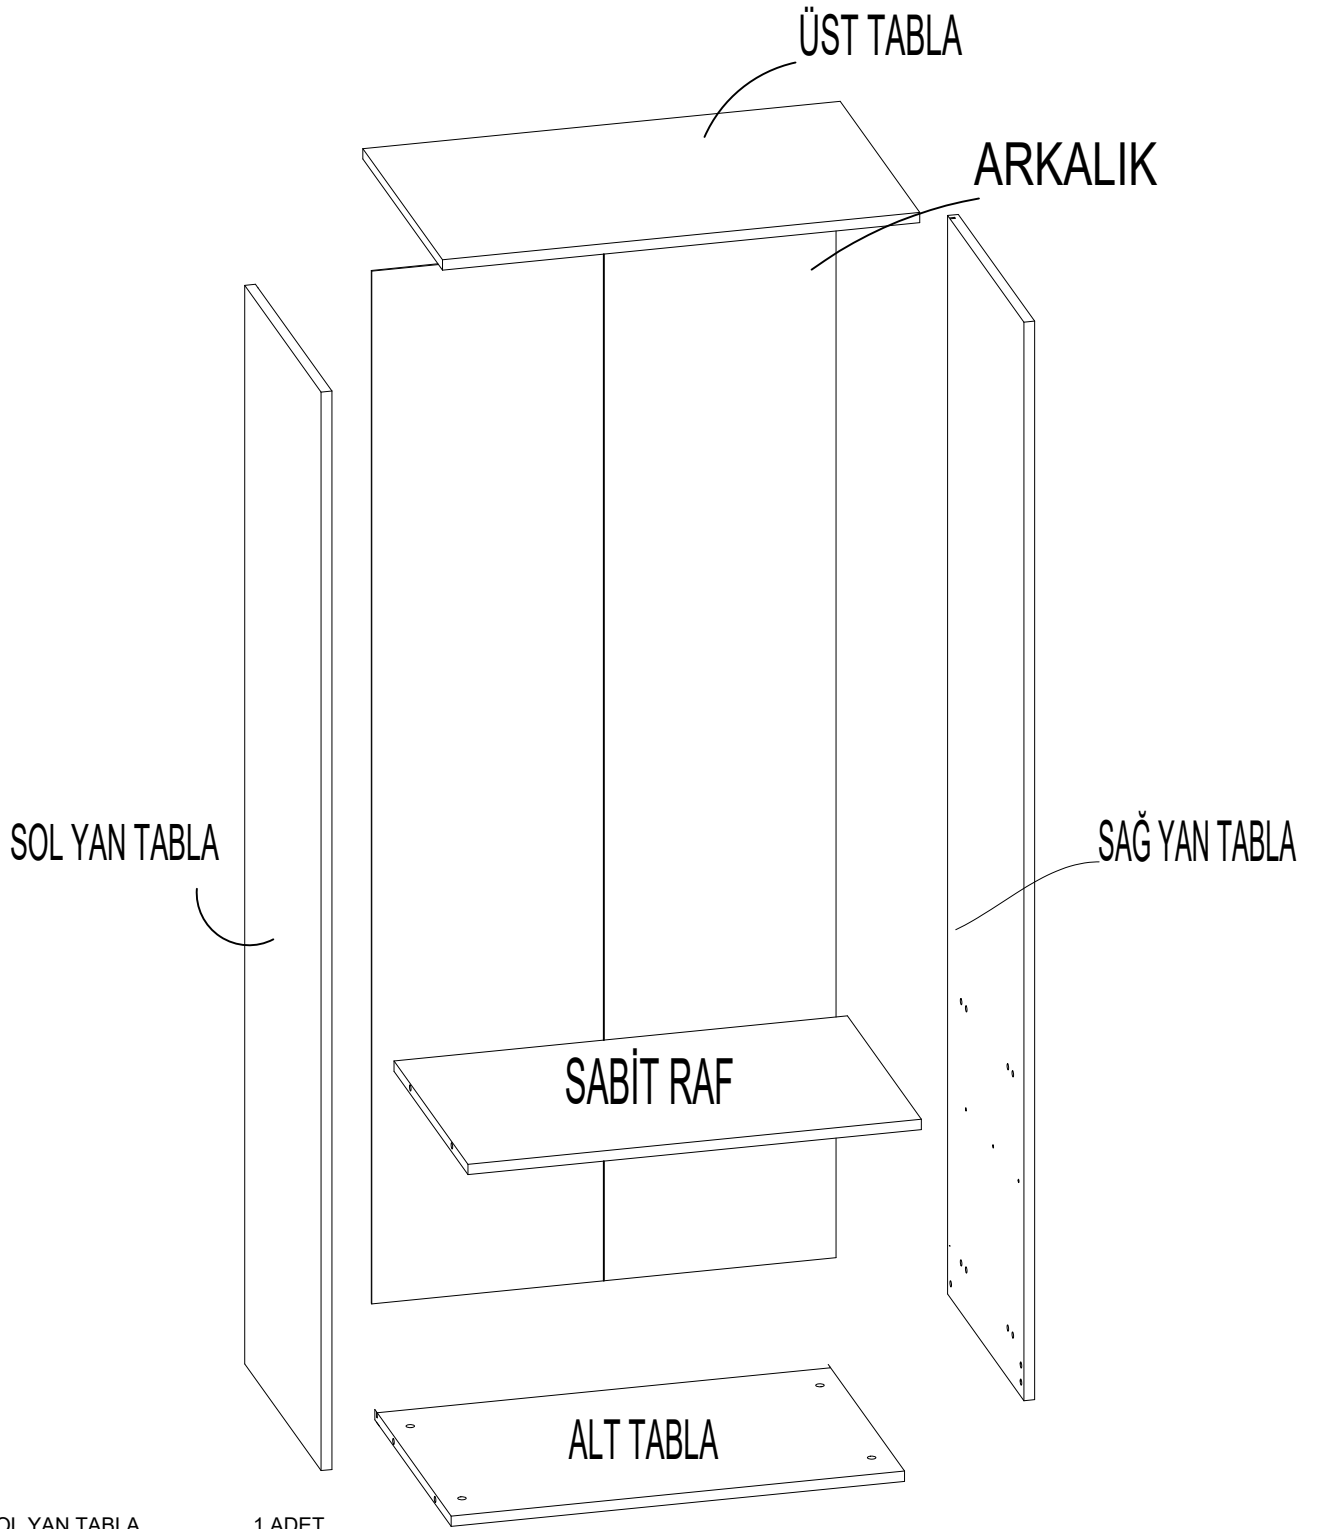

#### PARCA LİSTESİ

SOL YAN TABLA	1 ADET
SAG YAN TABLA	1 ADET
ÜST TABLA	1 ADET
ALT TABLA	1 ADET
SABIT RAF	1 ADET
ARKALIK	2 ADET

- \* Gövde montajının 2 kişi ile yapılması gerekmektedir.
- \* Mobilya parçalarının zarar görmemesi için halı / kilim v.b. yumuşak malzeme üzerinde kurulması gerekmektedir.
- \* Montaj anında takıldığınız herhangi bir noktada müşteri destek hattından yardım almanız gerekebilir.

SOL YAN TABLA	1 ADET
SAĞ YAN TABLA	1 ADET
ÜST TABLA	1 ADET
ALT TABLA	1 ADET
SABİT RAF	1 ADET
ARKALIK	2 ADET
ÇEKMECE SOL YAN	2 ADET
ÇEKMECE SAĞ YAN	2 ADET
ÇEKMECE ARKA	2 ADET
ÇEKMECE KLAPA	2 ADET
ÇEKMECE TABAN	2 ADET

# 12

NOT: ÇEKMECE TABANININ BOYALI YÜZÜ ÇEKMECE İÇ KISMINA BAKMALIDIR.