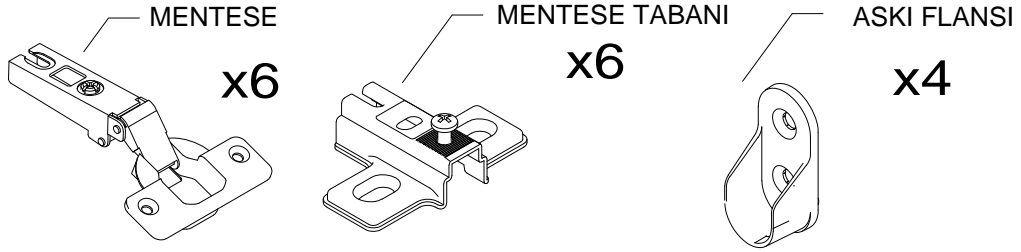

#### PARCA LİSTESİ

SOL YAN TABLA	1 ADET
SAG YAN TABLA	1 ADET
ÜST TABLA	1 ADET
ALT TABLA	1 ADET
SABIT RAF	1 ADET
ARKALIK	2 ADET

- \* Gövde montajının 2 kişi ile yapılması gerekmektedir.
- \* Mobilya parçalarının zarar görmemesi için halı / kilim v.b. yumuşak malzeme üzerinde kurulması gerekmektedir.
- \* Montaj anında takıldığınız herhangi bir noktada müşteri destek hattından yardım almanız gerekebilir.