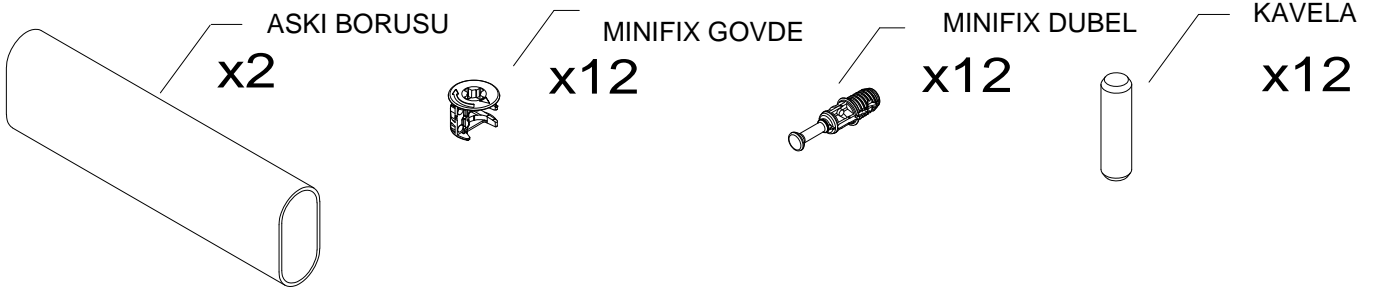

#### PARCA LİSTESİ

SOL YAN TABLA	1 ADET
SAG YAN TABLA	1 ADET
ÜST TABLA	1 ADET
ALT TABLA	1 ADET
SABIT RAF	1 ADET
ARKALIK	2 ADET

- \* Gövde montajının 2 kişi ile yapılması gerekmektedir.
- \* Mobilya parçalarının zarar görmemesi için halı / kilim v.b. yumuşak malzeme üzerinde kurulması gerekmektedir.
- \* Montaj anında takıldığınız herhangi bir noktada müşteri destek hattından yardım almanız gerekebilir.