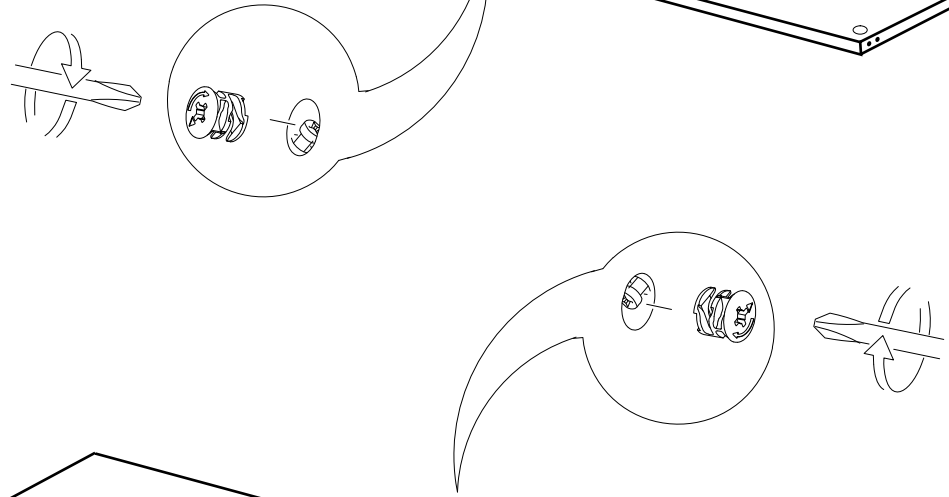

SABIT RAFI DILEDIGINIZ SEKILDE MONTE EDEBILIRSINIZ.

3

4