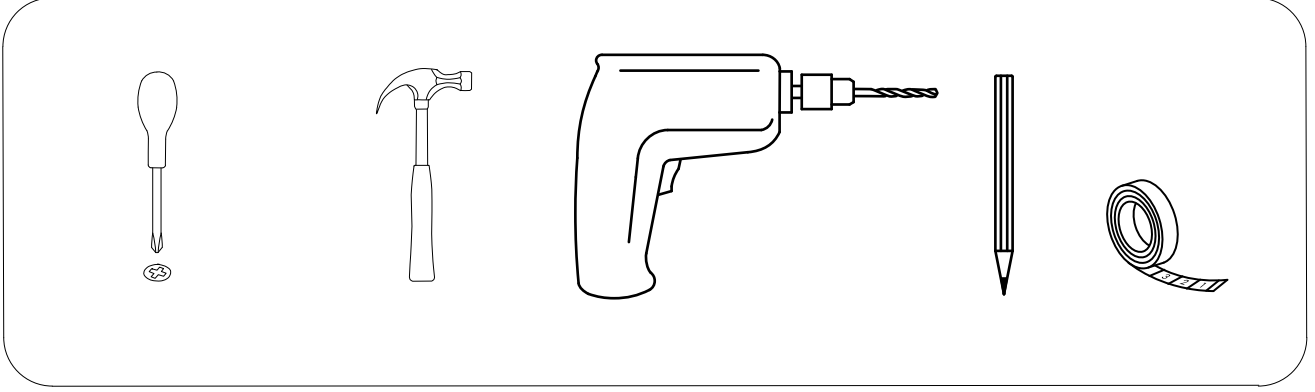

#### PARCA LİSTESİ

SOL YAN TABLA	1 ADET
SAG YAN TABLA	1 ADET
ÜST TABLA	1 ADET
ALT TABLA	1 ADET
SABIT RAF	1 ADET
ARKALIK	2 ADET

- \* Gövde montajının 2 kişi ile yapılması gerekmektedir.
- \* Mobilya parçalarının zarar görmemesi için halı / kilim v.b. yumuşak malzeme üzerinde kurulması gerekmektedir.
- \* Montaj anında takıldığınız herhangi bir noktada müşteri destek hattından yardım almanız gerekebilir.