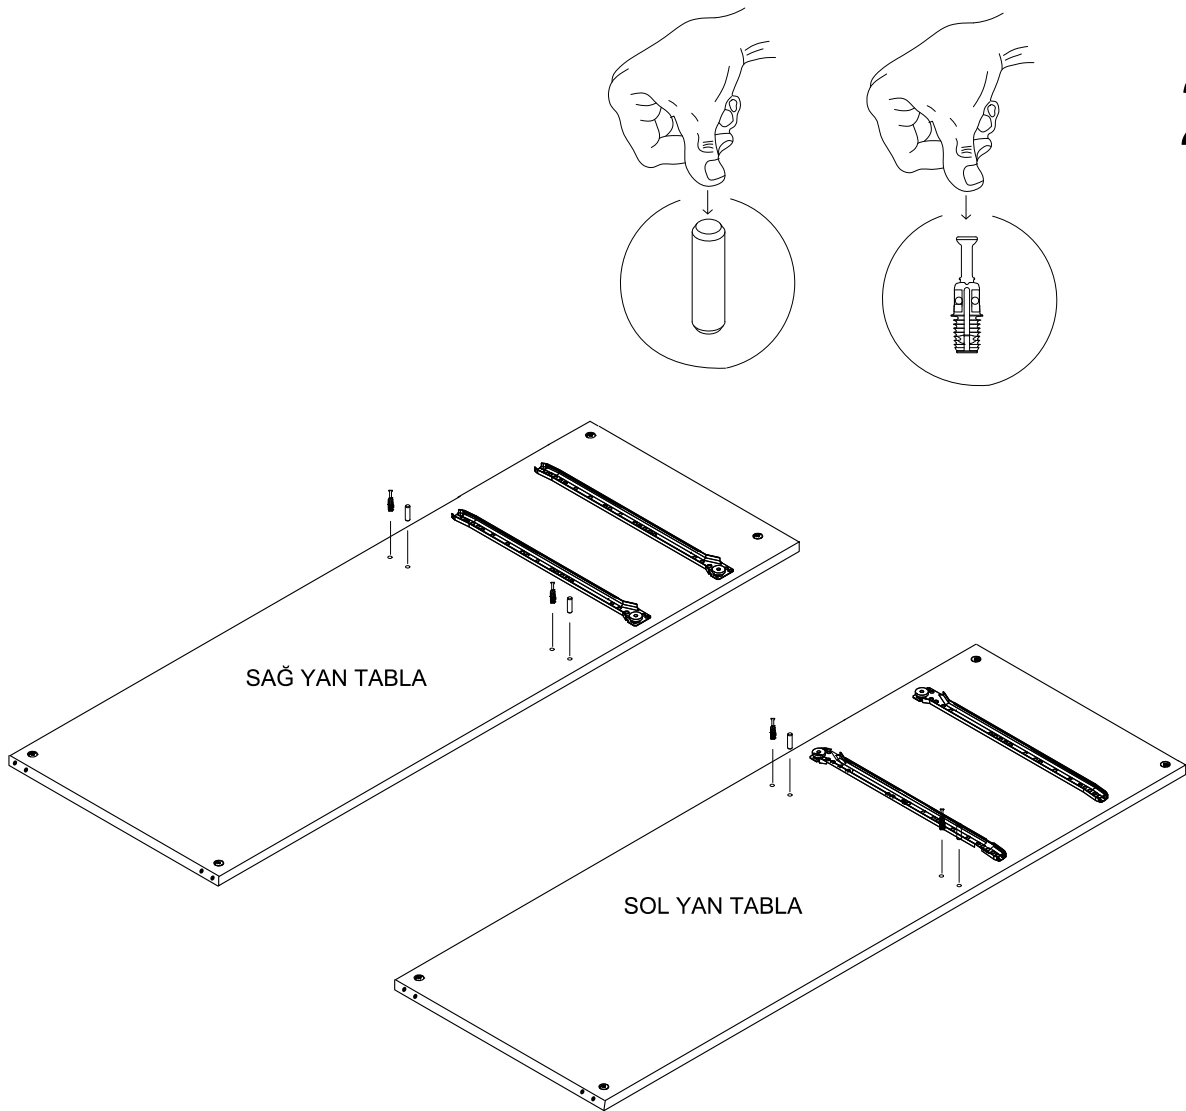

12 ÜST KAPAK

2 ADET

- \* Gövde montajının 2 kişi ile yapılması gerekmektedir.
- \* Mobilya parçalarının zarar görmemesi için halı / kilim v.b. yumuşak malzeme üzerinde kurulması gerekmektedir.

**NOT : KULP MODELİ SATIN ALDIGINIZ ÜRÜN GRUBUNA GÖRE FARKLI OLABİLİR.**

# 12

NOT: ÇEKMECE TABANININ BOYALI YÜZÜ ÇEKMECE İÇ KISMINA BAKMALIDIR.