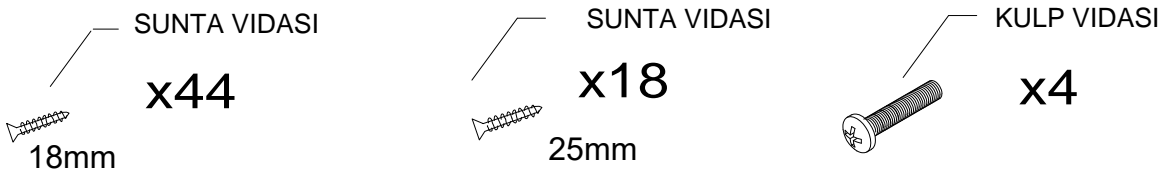

#### PARCA LİSTESİ

SOL YAN TABLA	1 ADET
SAG YAN TABLA	1 ADET
ÜST TABLA	1 ADET
ALT TABLA	1 ADET
SABIT RAF	1 ADET
ARKALIK	2 ADET

- \* Gövde montajının 2 kişi ile yapılması gerekmektedir.
- \* Mobilya parçalarının zarar görmemesi için halı / kilim v.b. yumuşak malzeme üzerinde kurulması gerekmektedir.
- \* Montaj anında takıldığınız herhangi bir noktada müşteri destek hattından yardım almanız gerekebilir.