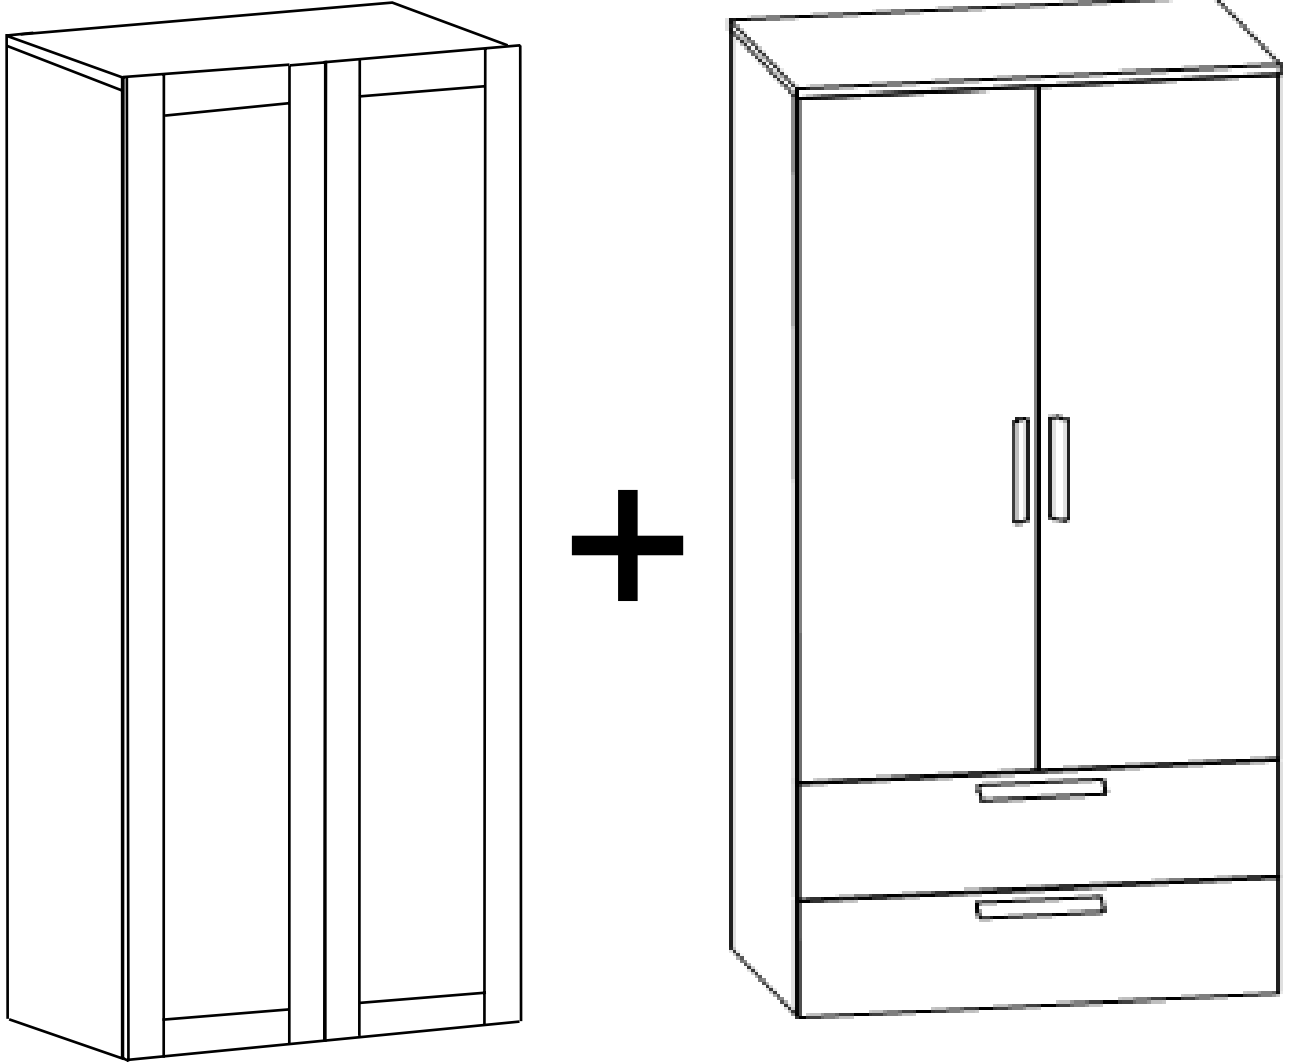

DEKOREX®

MNT 416 - 417 - 418

KULLANIM VE MONTAJ KILAVUZU

NOT: KAPAK MODELİ SATIN ALDIĞINIZ ÜRÜN GRUBUNA GÖRE GÖRSELDEKİ KAPAKTAN FARKLI OLABİLİR.