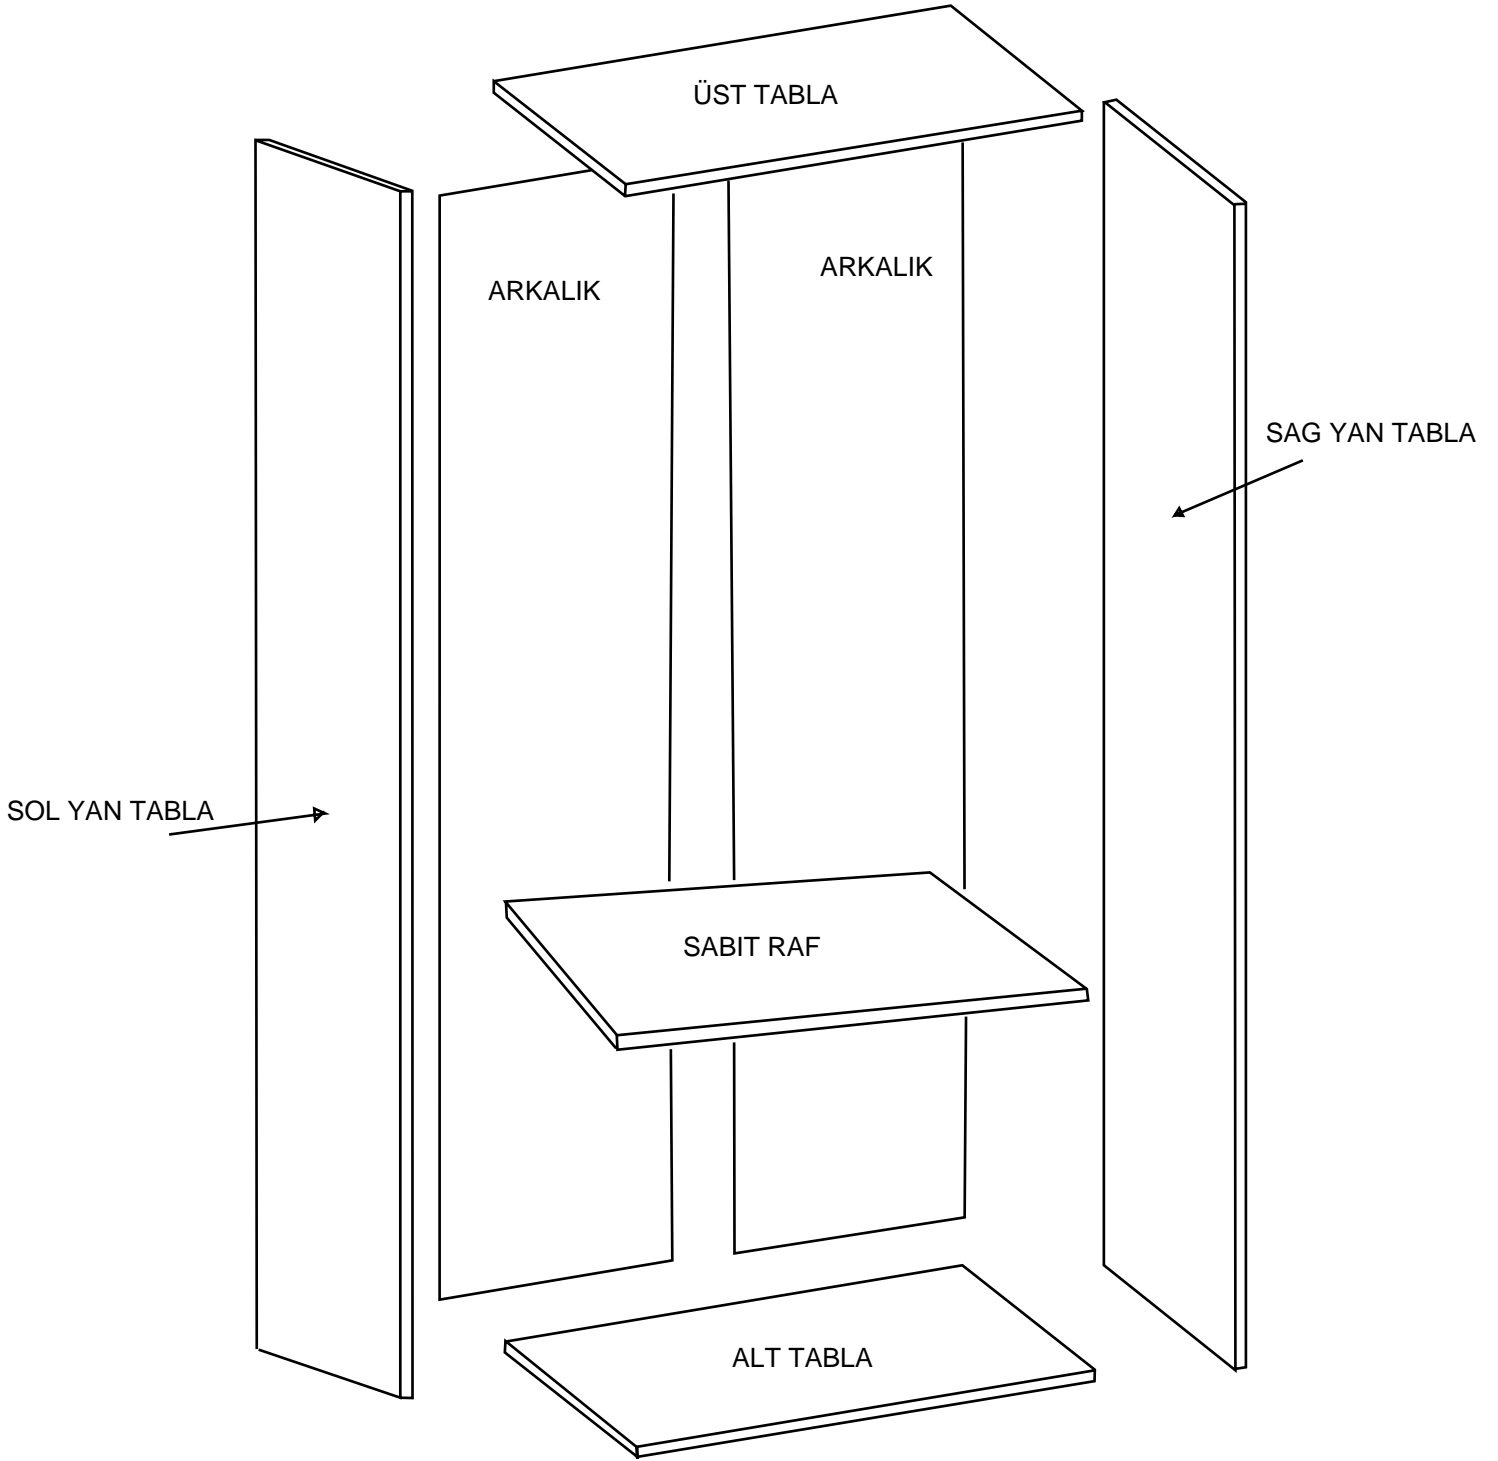

#### PARCA LİSTESİ

SOL YAN TABLA	1 ADET
SAG YAN TABLA	1 ADET
ÜST TABLA	1 ADET
ALT TABLA	1 ADET
SABIT RAF	1 ADET
ARKALIK	2 ADET

- \* Gövde montajının 2 kişi ile yapılması gerekmektedir.
- \* Mobilya parçalarının zarar görmemesi için halı / kilim v.b. yumuşak malzeme üzerinde kurulması gerekmektedir.
- \* Montaj anında takıldığınız herhangi bir noktada müşteri destek hattından yardım almanız gerekebilir.

# 12

NOT: ÇEKMECE TABANININ BOYALI YÜZÜ ÇEKMECE İÇ KISMINA BAKMALIDIR.

# 14

NOT: ÇEKMECE TABANININ BOYALI YÜZÜ ÇEKMECE İÇ KISMINA BAKMALIDIR.