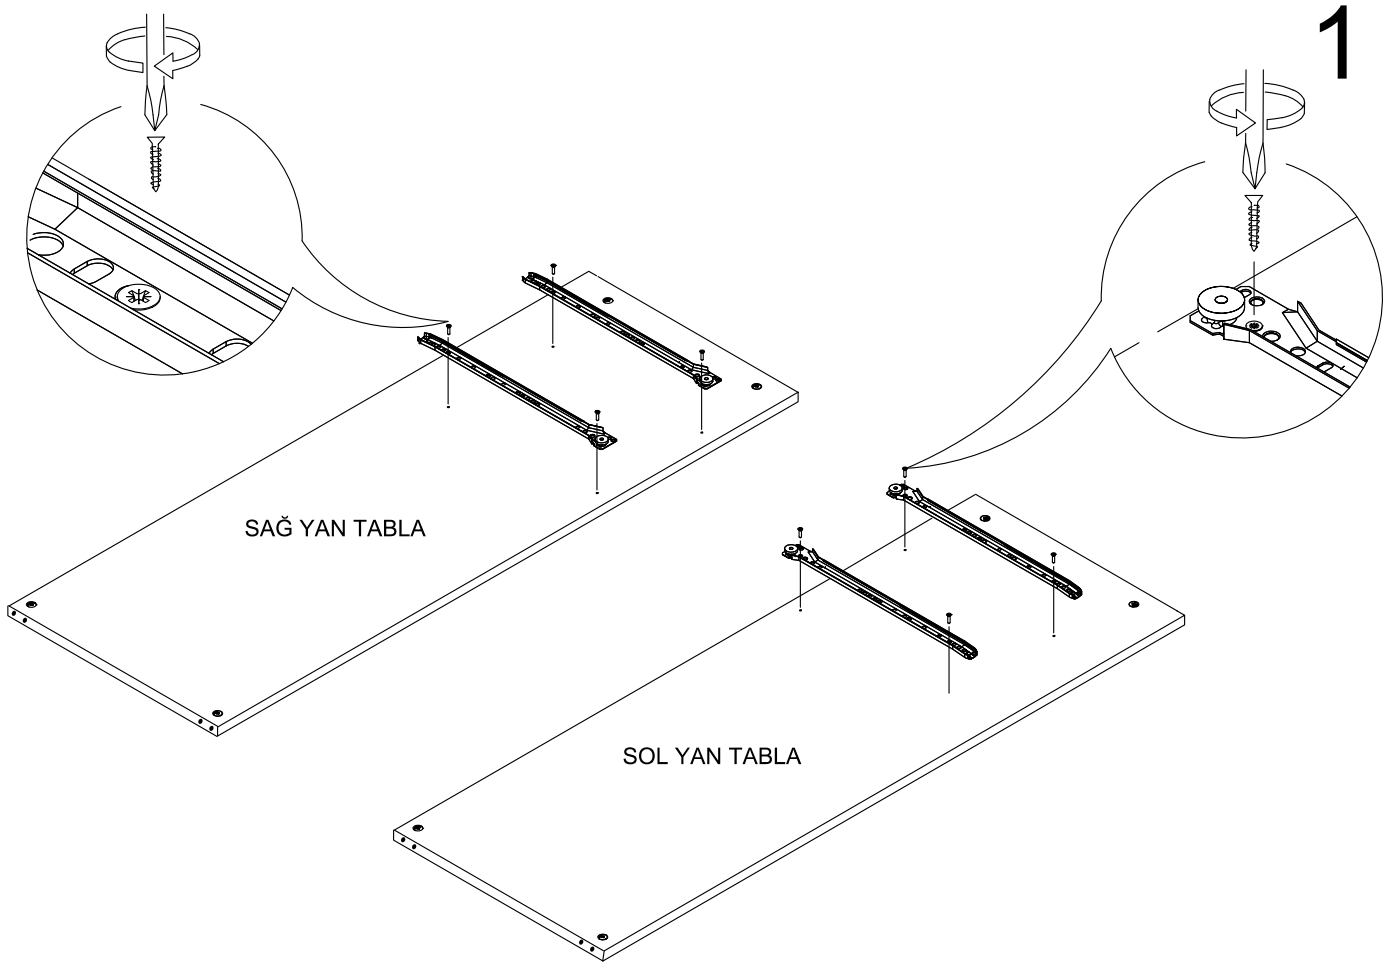

12 ÜST KAPAK

2 ADET

- \* Gövde montajının 2 kişi ile yapılması gerekmektedir.
- \* Mobilya parçalarının zarar görmemesi için halı / kilim v.b. yumuşak malzeme üzerinde kurulması gerekmektedir.

**NOT : KULP MODELİ SATIN ALDIGINIZ ÜRÜN GRUBUNA GÖRE FARKLI OLABİLİR.**