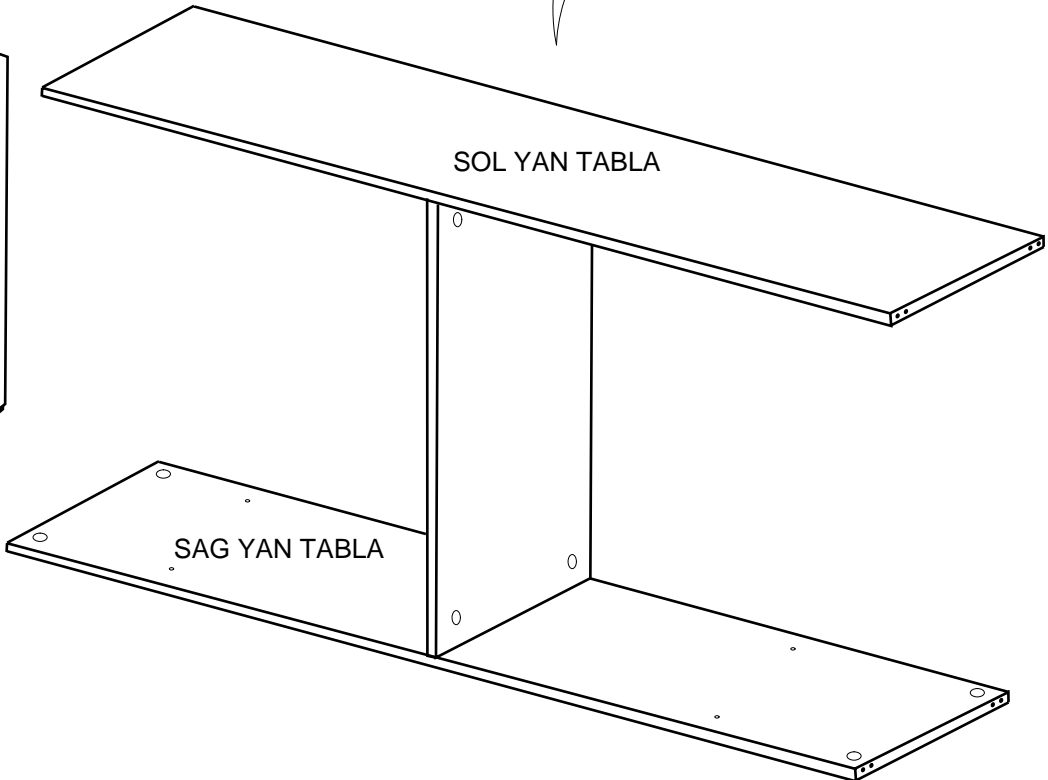

SABIT RAFI DILEDIGINIZ SEKILDE MONTE EDEBILIRSINIZ.

3

4