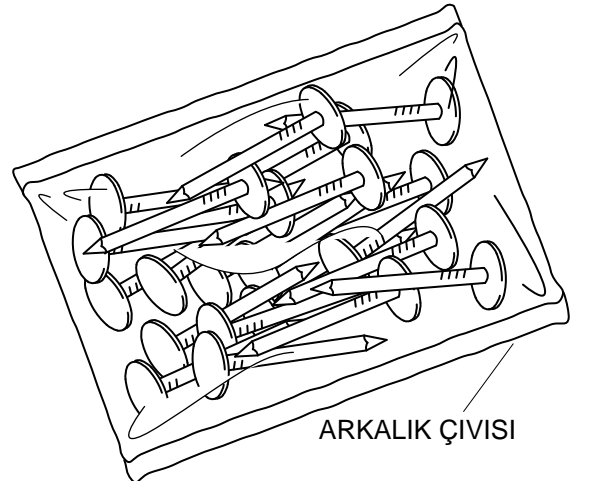

#### PARCA LİSTESİ

SOL YAN TABLA	1 ADET
SAG YAN TABLA	1 ADET
ÜST TABLA	1 ADET
ALT TABLA	1 ADET
SABIT RAF	1 ADET
ARKALIK	2 ADET

- \* Gövde montajının 2 kişi ile yapılması gerekmektedir.
- \* Mobilya parçalarının zarar görmemesi için halı / kilim v.b. yumuşak malzeme üzerinde kurulması gerekmektedir.
- \* Montaj anında takıldığınız herhangi bir noktada müşteri destek hattından yardım almanız gerekebilir.