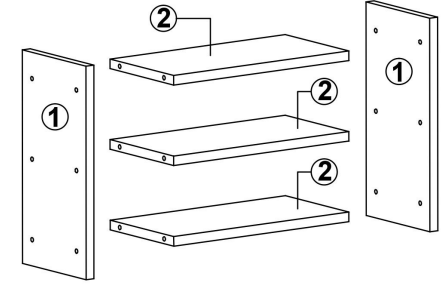

KURULUM AŞAMASI

1.İŞLEM