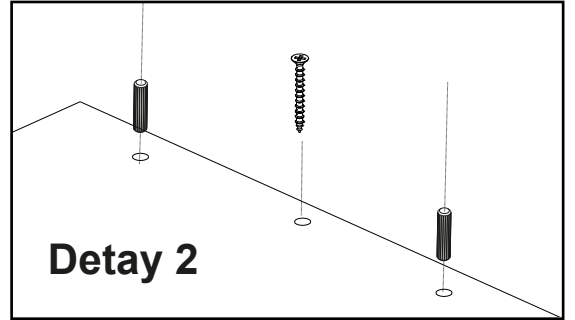

1. Aşama

2. Aşama

3. Aşama