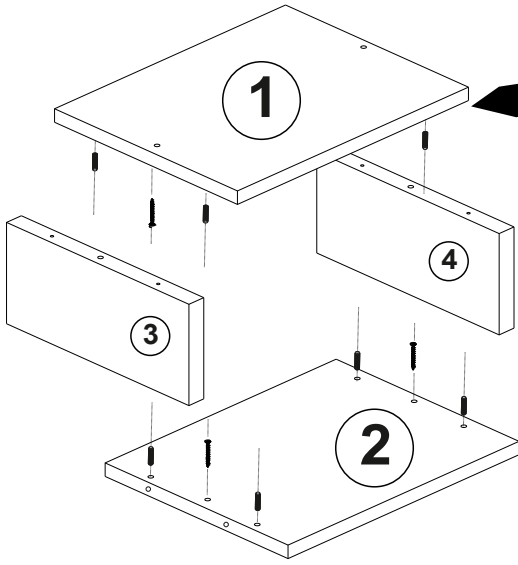

1. Aşama

2. Aşama

3. Aşama