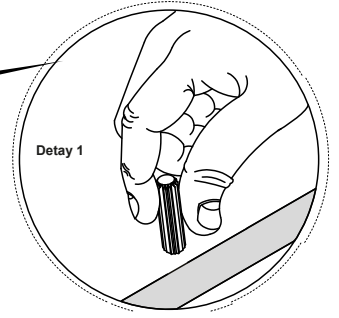

1. Aşama

2. Aşama

3. Aşama