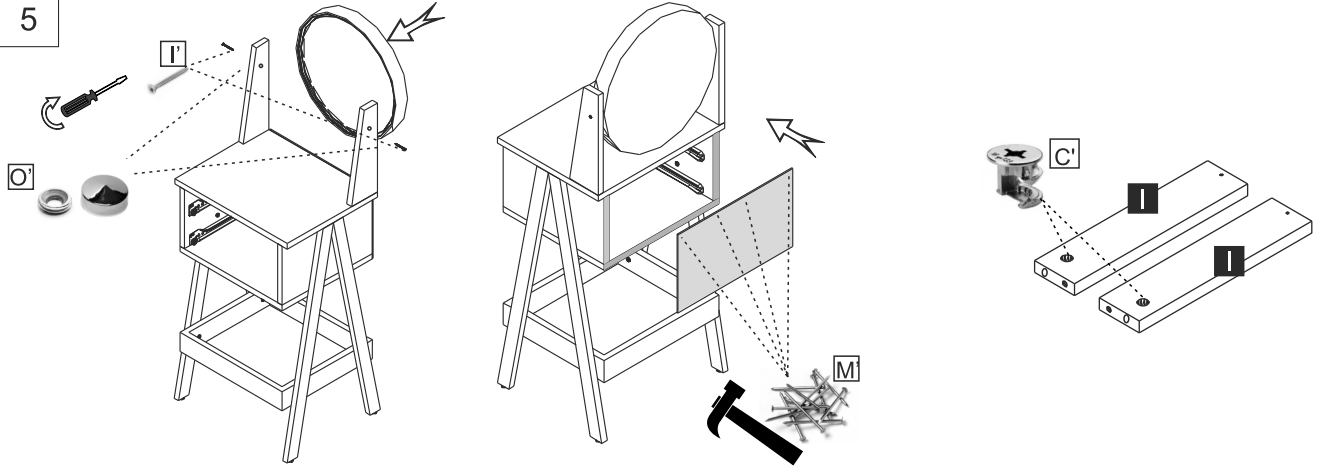

WhatsApp
MÜŞTERİ DANIŞMA HATTI
(533)765 09 83

TEENAGE MAKYAJ MASASI MONTAJ KILAVUZU

www.ofisbazaar.com.tr
Ofis - Mutfak - Banyo Mod.Mob.San.Tic. ve Paz.Ltd.Şti.
Organize Sanayi Bölgesi Merifon / AMASYA
Tel: (358) 500 00 25

4

5

6

7