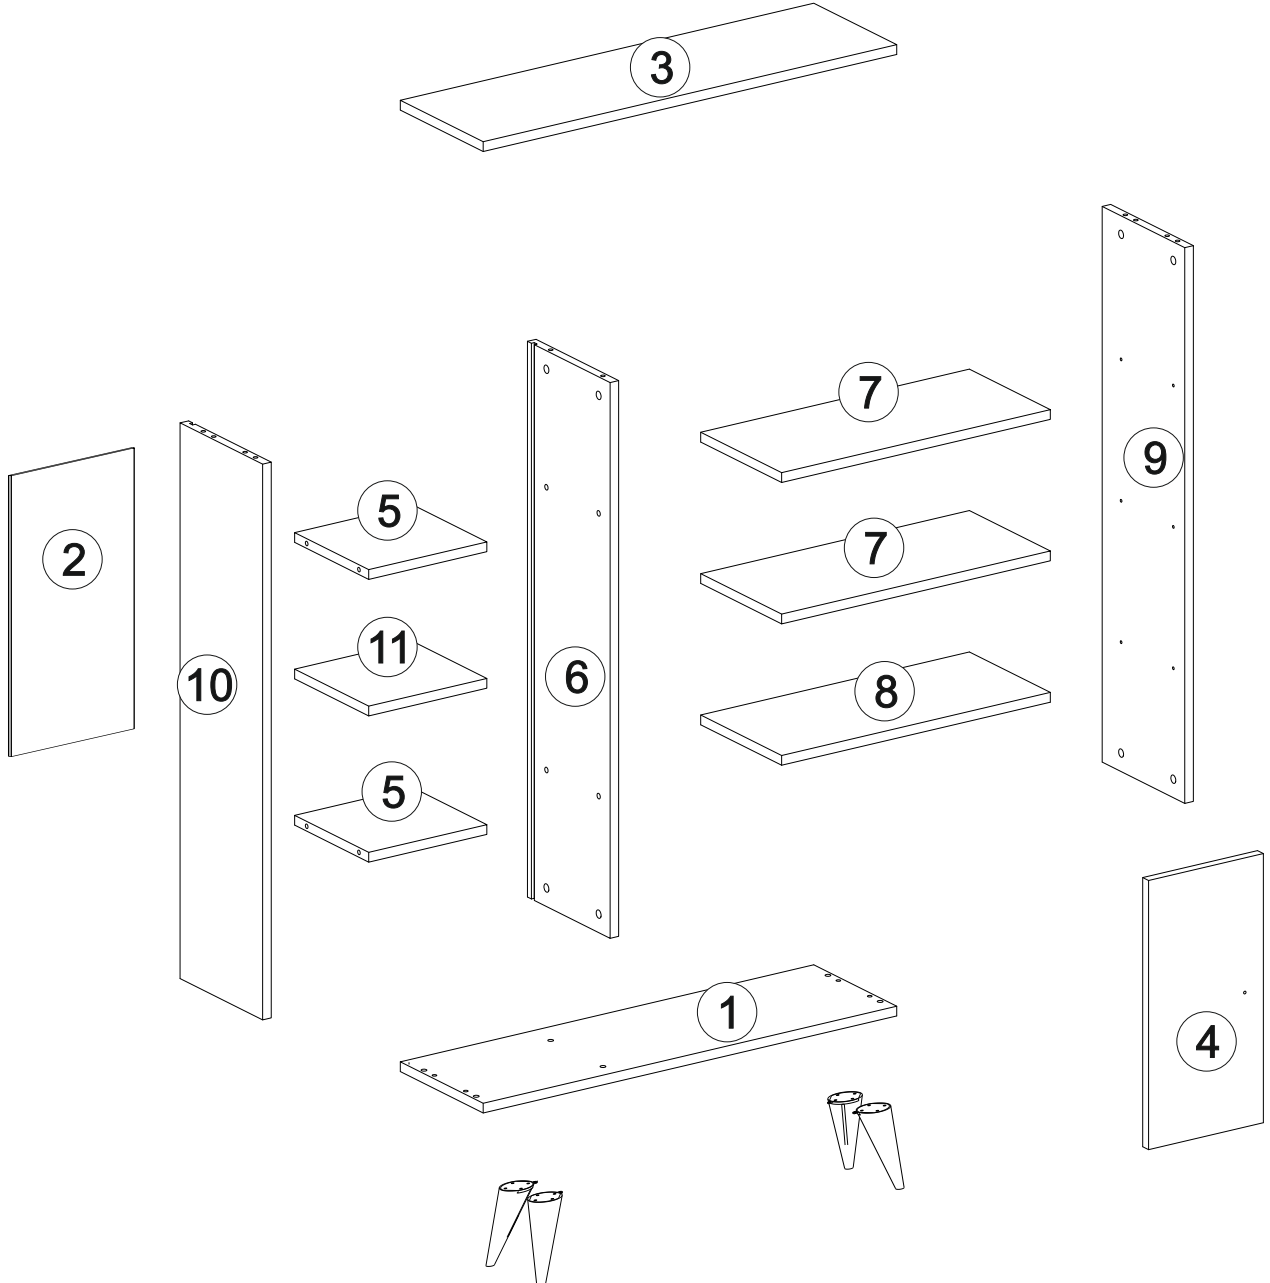

Disassembled Parts

Demonte Parçalar