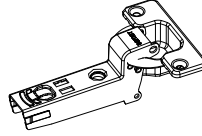

TAKIM & KURULUM AKSESUARLARI TOOLS & INSTALLATION COMPONENTS

A02 - Ø15x13

1120007871

32x

A03 - Minifix

1120007870

24x

C02 - STAR SDB MENTEŞE