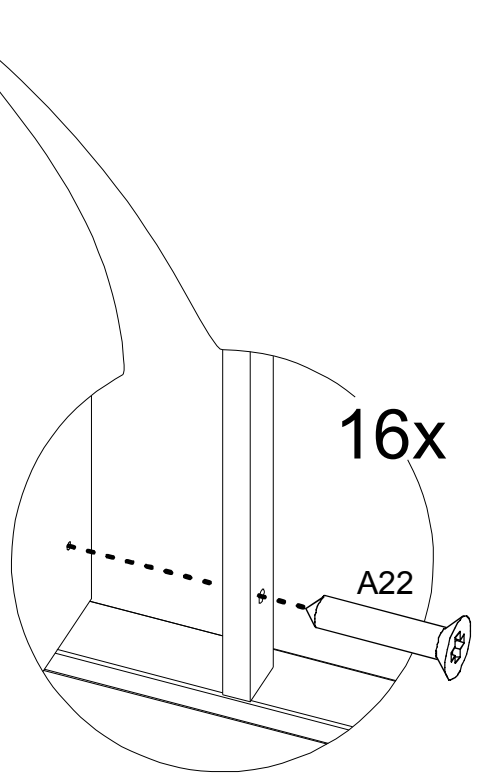

1

2

3

4

5

6

DİKKAT!

Dübel montajı öncesinde duvar tipini kontrol ediniz. Dübel çapıyla eşit çapta matkap ile duvar delinir. (08mm) Üniversal plastik dübel gene amaçlı kullanımı sağlar. 2 aşamalı montaj gerektirir. Montaj yapılacak duvar tipine göre dübel değişiklik gösterebilir.