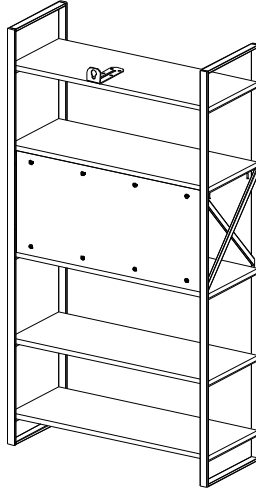

1

2

3

4

5

6

DİKKAT!

Dübel montajı öncesinde duvar tipini kontrol ediniz. Dübel çapıyla eşit çapta matkap ile duvar delinir. (08mm) Üniversal plastik dübel gene amaçlı kullanımı sağlar. 2 aşamalı montaj gerektirir. Montaj yapılacak duvar tipine göre dübel değişiklik gösterebilir.