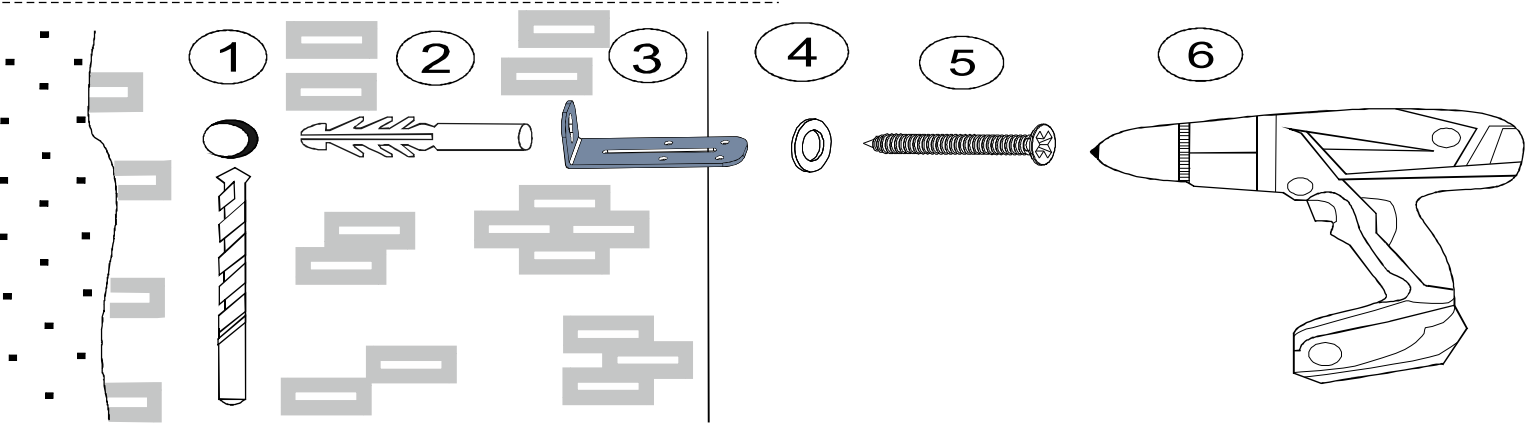

1

2

3

4

5

6

DİKKAT!

Dübel montajı öncesinde duvar tipini kontrol ediniz. Dübel çapıyla eşit çapta matkap ile duvar delinir. (08mm) Üniversal plastik dübel gene amaçlı kullanımı sağlar. 2 aşamalı montaj gerektirir. Montaj yapılacak duvar tipine göre dübel değişiklik gösterebilir.