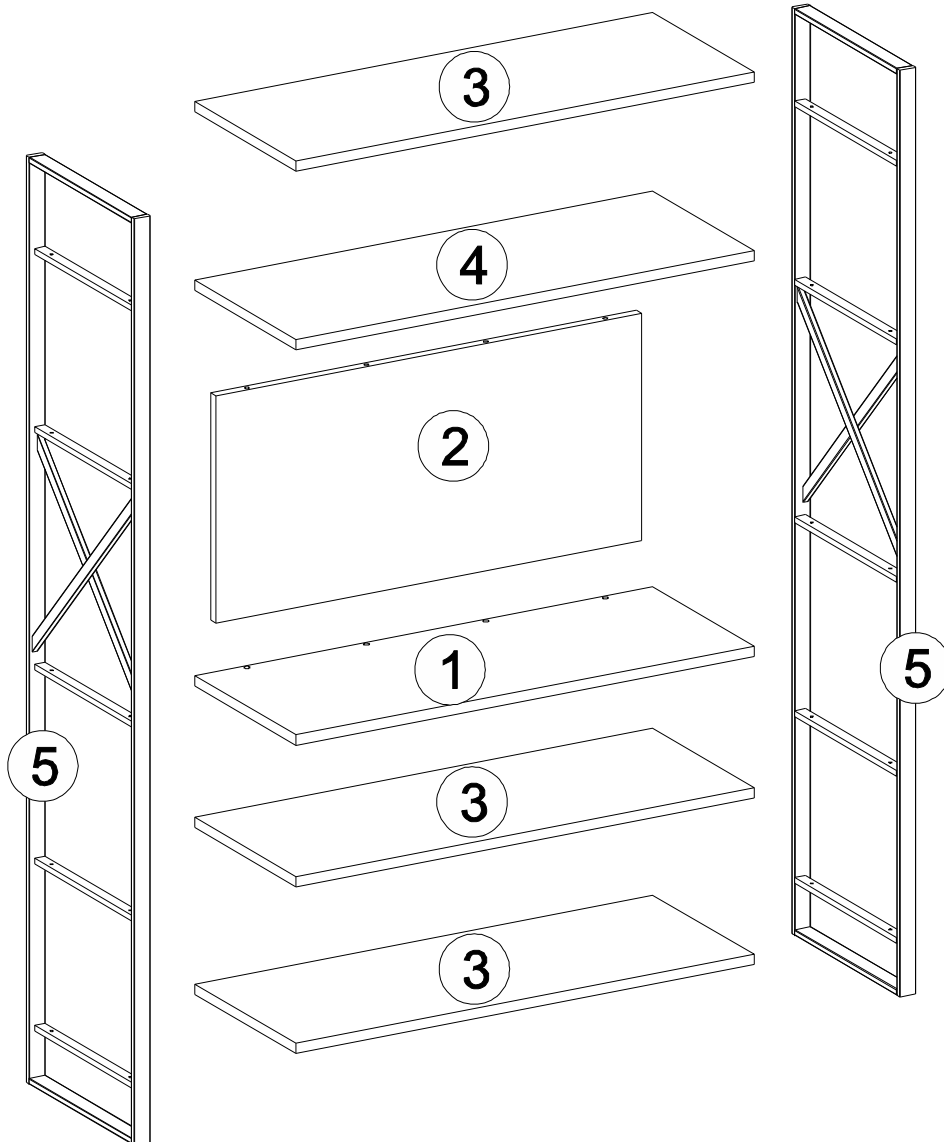

1

2

3

4

5

6

DİKKAT!

Dübel montajı öncesinde duvar tipini kontrol ediniz. Dübel çapıyla eşit çapta matkap ile duvar delinir. (08mm) Üniversal plastik dübel gene amaçlı kullanımı sağlar. 2 aşamalı montaj gerektirir. Montaj yapılacak duvar tipine göre dübel değişiklik gösterebilir.