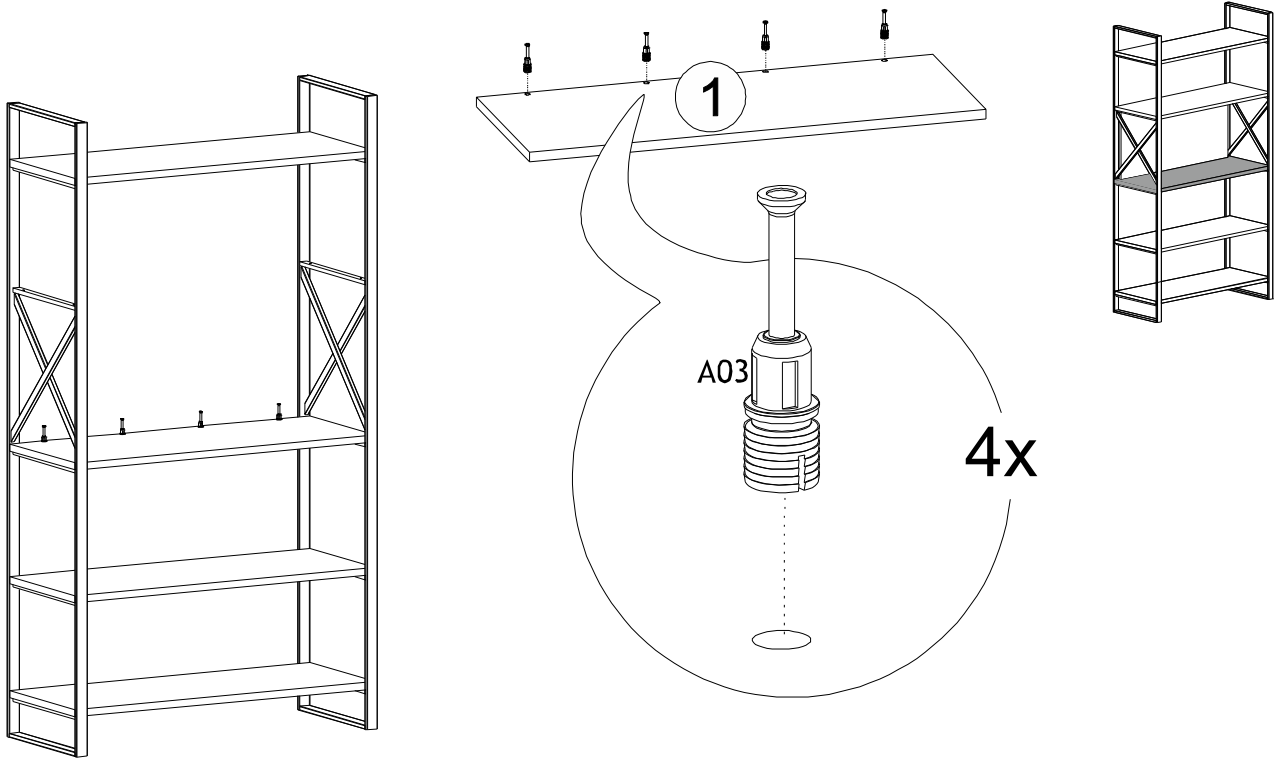

1

2

3

4

5

6

DİKKAT!

Dübel montajı öncesinde duvar tipini kontrol ediniz. Dübel çapıyla eşit çapta matkap ile duvar delinir. (08mm) Üniversal plastik dübel gene amaçlı kullanımı sağlar. 2 aşamalı montaj gerektirir. Montaj yapılacak duvar tipine göre dübel değişiklik gösterebilir.