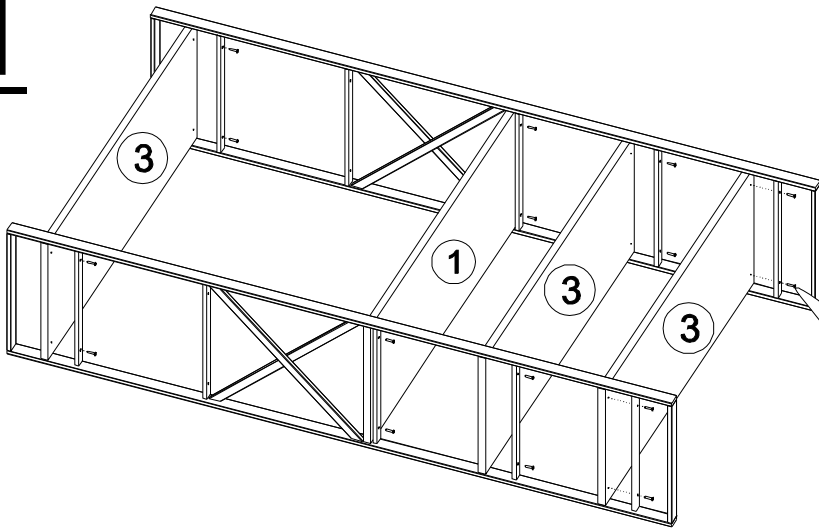

1

2

3

4

5

6

DİKKAT!

Dübel montajı öncesinde duvar tipini kontrol ediniz. Dübel çapıyla eşit çapta matkap ile duvar delinir. (08mm) Üniversal plastik dübel gene amaçlı kullanımı sağlar. 2 aşamalı montaj gerektirir. Montaj yapılacak duvar tipine göre dübel değişiklik gösterebilir.