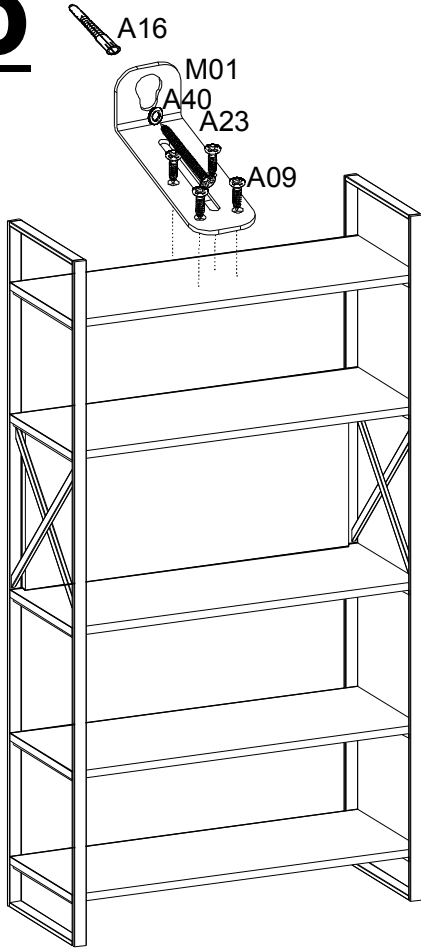

1

2

3

4

5

6

DİKKAT!

Dübel montajı öncesinde duvar tipini kontrol ediniz. Dübel çapıyla eşit çapta matkap ile duvar delinir. (08mm) Üniversal plastik dübel gene amaçlı kullanımı sağlar. 2 aşamalı montaj gerektirir. Montaj yapılacak duvar tipine göre dübel değişiklik gösterebilir.

CAUTION!

Check the Wall type before installation of dowel. Wall is drilled with equal diameter of dowel.(08mm) Universal Plastic Dowel provides the general purpose usage. Requires two stages assembly. Dowel can be different type according to the wall type. (e.g. Plaster Sheet Partition Wall, Gas Concrete, Hollow Brick Wall) If required, use appropriate dowels and screws.