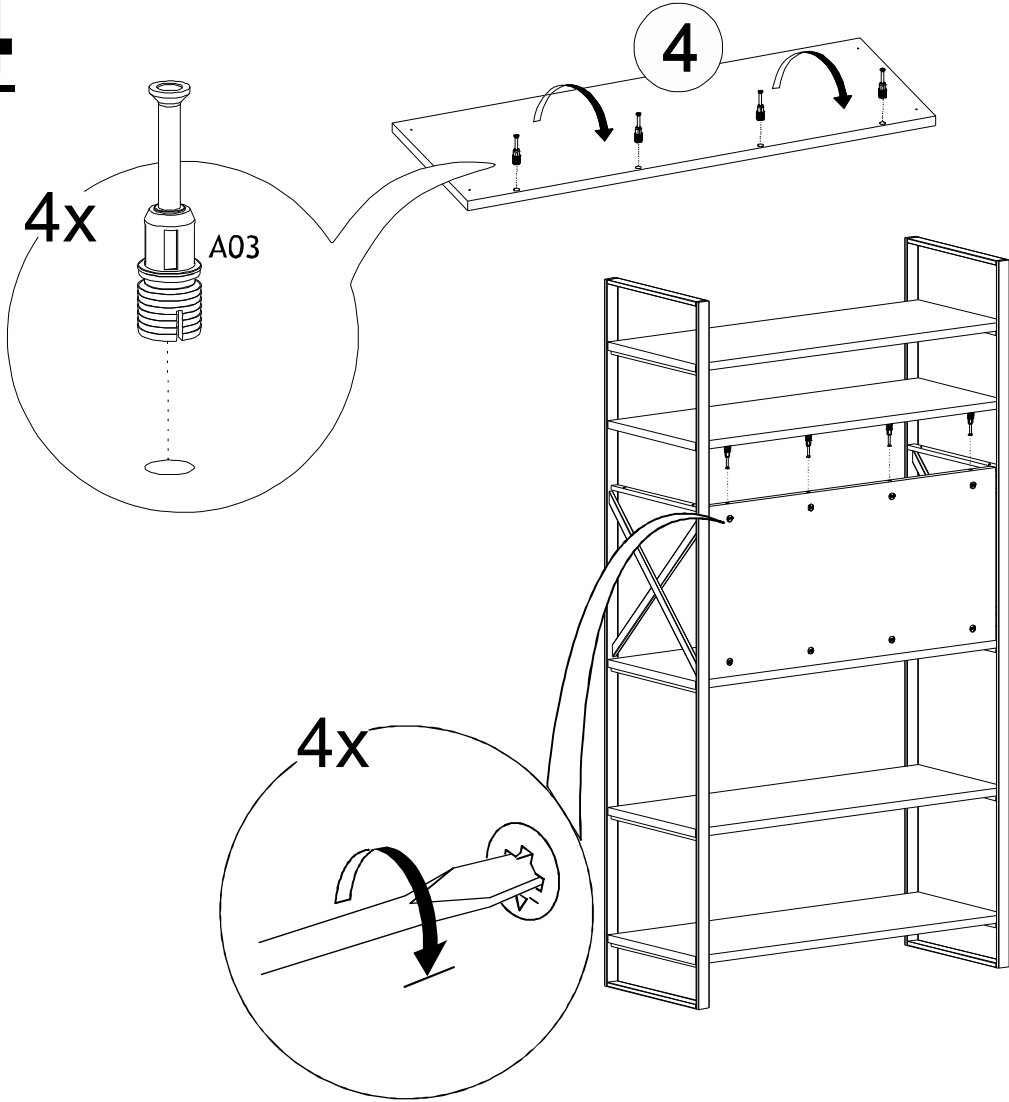

1

2

3

4

5

6

DİKKAT!

Dübel montajı öncesinde duvar tipini kontrol ediniz. Dübel çapıyla eşit çapta matkap ile duvar delinir. (08mm) Üniversal plastik dübel gene amaçlı kullanımı sağlar. 2 aşamalı montaj gerektirir. Montaj yapılacak duvar tipine göre dübel değişiklik gösterebilir.

CAUTION!

Check the Wall type before installation of dowel. Wall is drilled with equal diameter of dowel.(08mm) Universal Plastic Dowel provides the general purpose usage. Requires two stages assembly. Dowel can be different type according to the wall type. (e.g. Plaster Sheet Partition Wall, Gas Concrete, Hollow Brick Wall) If required, use appropriate dowels and screws.