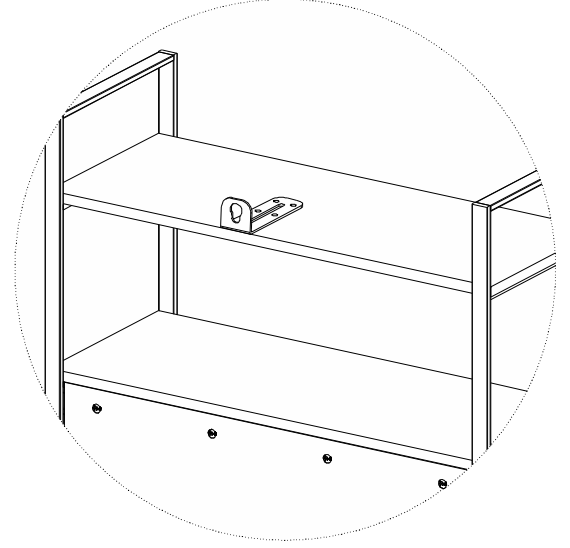

1

2

3

4

5

6

DİKKAT!

Dübel montajı öncesinde duvar tipini kontrol ediniz. Dübel çapıyla eşit çapta matkap ile duvar delinir. (08mm) Üniversal plastik dübel gene amaçlı kullanımı sağlar. 2 aşamalı montaj gerektirir. Montaj yapılacak duvar tipine göre dübel değişiklik gösterebilir.

CAUTION!

Check the Wall type before installation of dowel. Wall is drilled with equal diameter of dowel.(08mm) Universal Plastic Dowel provides the general purpose usage. Requires two stages assembly. Dowel can be different type according to the wall type. (e.g. Plaster Sheet Partition Wall, Gas Concrete, Hollow Brick Wall) If required, use appropriate dowels and screws.