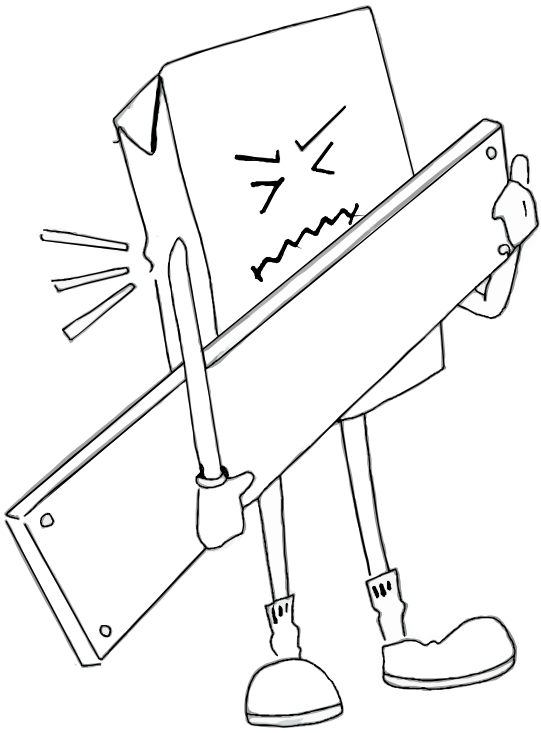

1

2

3

4

5

6

DİKKAT!

Dübel montajı öncesinde duvar tipini kontrol ediniz. Dübel çapıyla eşit çapta matkap ile duvar delinir. (08mm) Üniversal plastik dübel gene amaçlı kullanımı sağlar. 2 aşamalı montaj gerektirir. Montaj yapılacak duvar tipine göre dübel değişiklik gösterebilir.