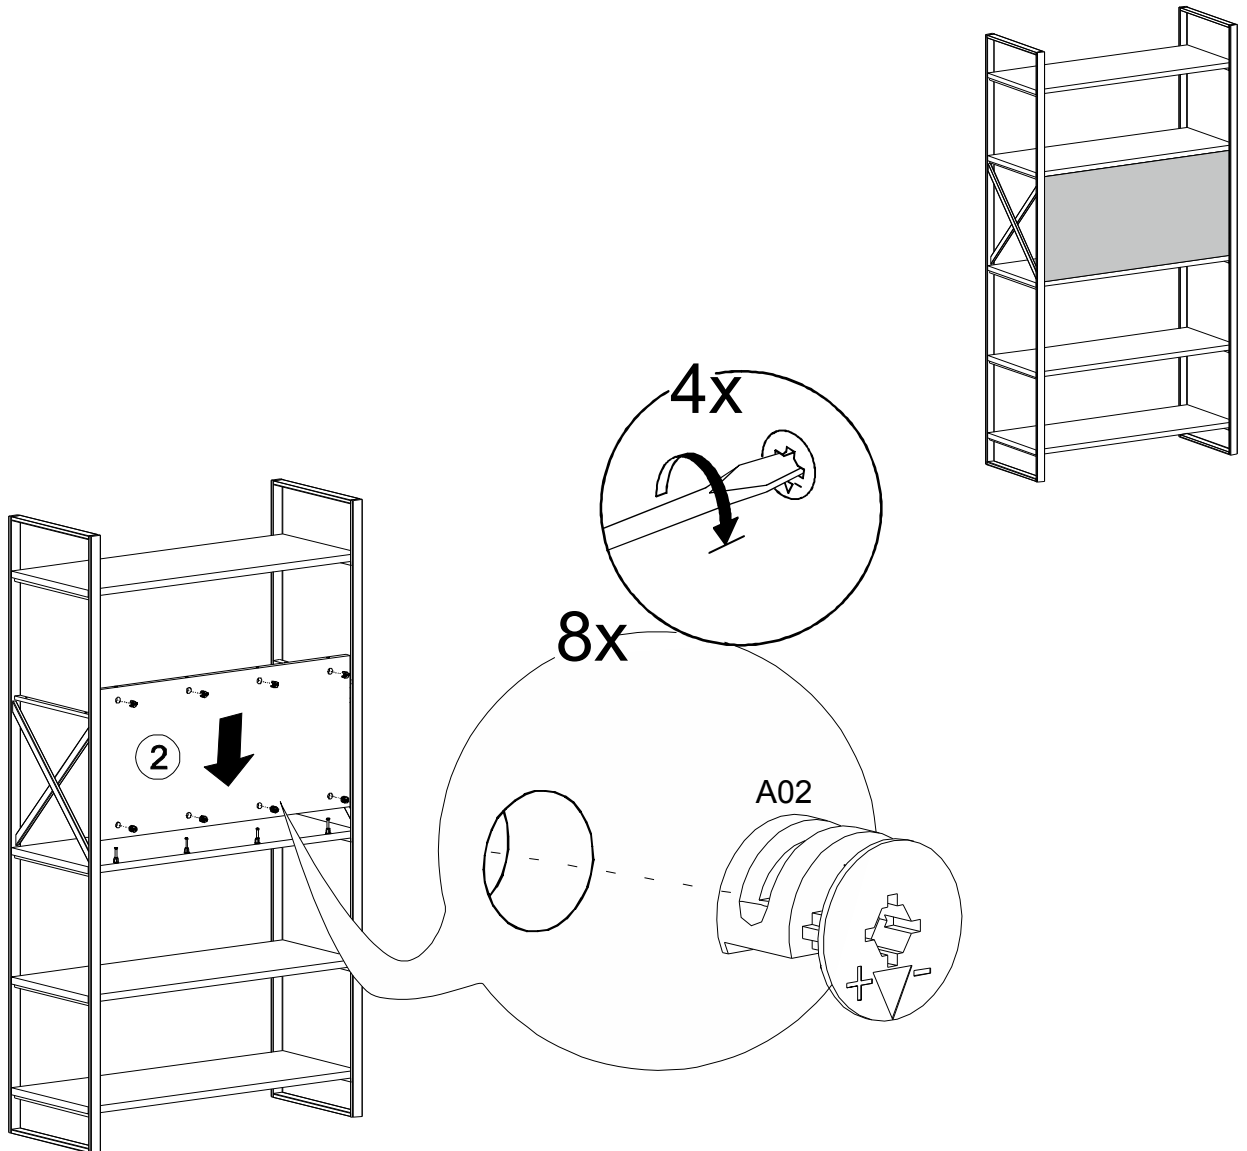

1

2

3

4

5

6

DİKKAT!

Dübel montajı öncesinde duvar tipini kontrol ediniz. Dübel çapıyla eşit çapta matkap ile duvar delinir. (08mm) Üniversal plastik dübel gene amaçlı kullanımı sağlar. 2 aşamalı montaj gerektirir. Montaj yapılacak duvar tipine göre dübel değişiklik gösterebilir.