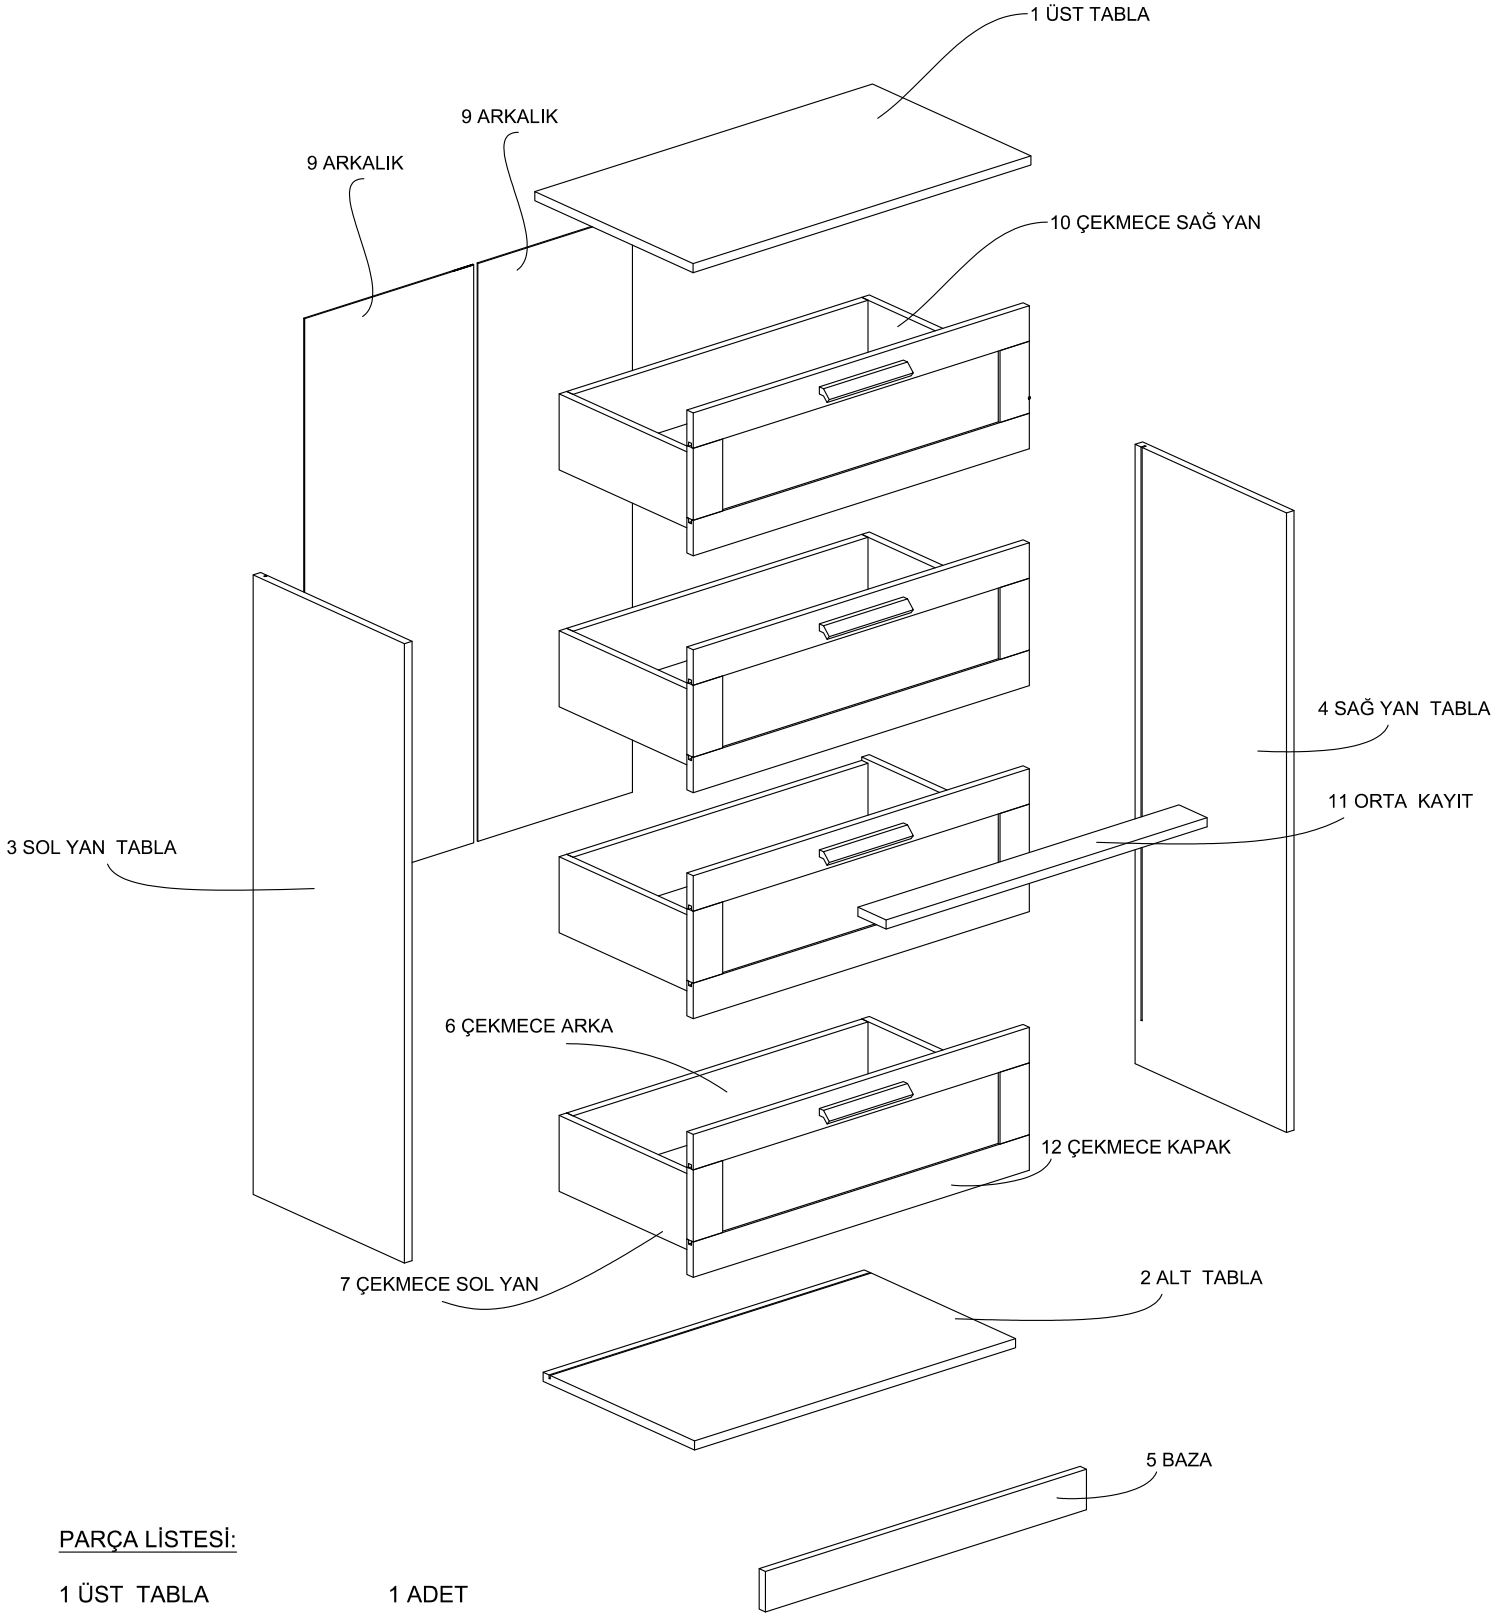

DEKOREX®

SFR 102 ŞİFONYER KULLANIM VE MONTAJ KILAVUZU

NOT: KAPAK MODELİ SATIN ALDIĞINIZ ÜRÜN GRUBUNA GÖRE GÖRSELDEKİ KAPAKTAN FARKLI OLABİLİR.

PARÇA LİSTESİ:

1 ÜST TABLA	1 ADET
2 ALT TABLA	1 ADET
3 SOL YAN TABLA	1 ADET
4 SAĞ YAN TABLA	1 ADET
5 BAZA	1 ADET
6 ÇEKMECE ARKA	4 ADET
7 ÇEKMECE SOL YAN	4 ADET
8 KASA TABAN	4 ADET
9 ARKALIK	2 ADET
10 ÇEKMECE SAĞ YAN	4 ADET
11 ORTA KAYIT	1 ADET
12 ÇEKMECE KAPAK	4 ADET

- * Gövde montajının 2 kişi ile yapılması gerekmektedir.
- * Mobilya parçalarının zarar görmemesi için halı / kilim v.b. yumuşak malzeme üzerinde kurulması gerekmektedir.

* KULPLAR KAPAK MODELİNE GÖRE DEĞİŞİKLİK GÖSTERMEKTEDİR.

4

5

NOT: ARKALIK PARÇASININ BOYALI YÜZÜ
DOLAP DIŞINA BAKMALIDIR.

6

7

8

1 ÜST TABLA

9