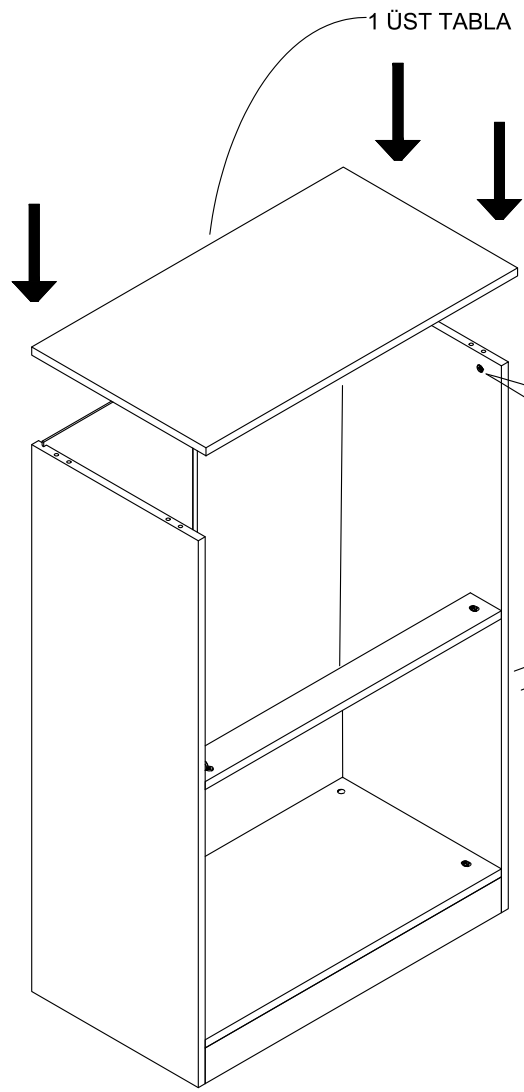

DEKOREX®

SFR 102 ŞİFONYER KULLANIM VE MONTAJ KILAVUZU

NOT: KAPAK MODELİ SATIN ALDIĞINIZ ÜRÜN GRUBUNA GÖRE GÖRSELDEKİ KAPAKTAN FARKLI OLABİLİR.

PARÇA LİSTESİ:

1 ÜST TABLA	1 ADET
2 ALT TABLA	1 ADET
3 SOL YAN TABLA	1 ADET
4 SAĞ YAN TABLA	1 ADET
5 BAZA	1 ADET
6 ÇEKMECE ARKA	4 ADET
7 ÇEKMECE SOL YAN	4 ADET
8 KASA TABAN	4 ADET
9 ARKALIK	2 ADET
10 ÇEKMECE SAĞ YAN	4 ADET
11 ORTA KAYIT	1 ADET
12 ÇEKMECE KAPAK	4 ADET

4

5

NOT: ARKALIK PARÇASININ BOYALI YÜZÜ
DOLAP DIŞINA BAKMALIDIR.

6

7

8

1 ÜST TABLA

9