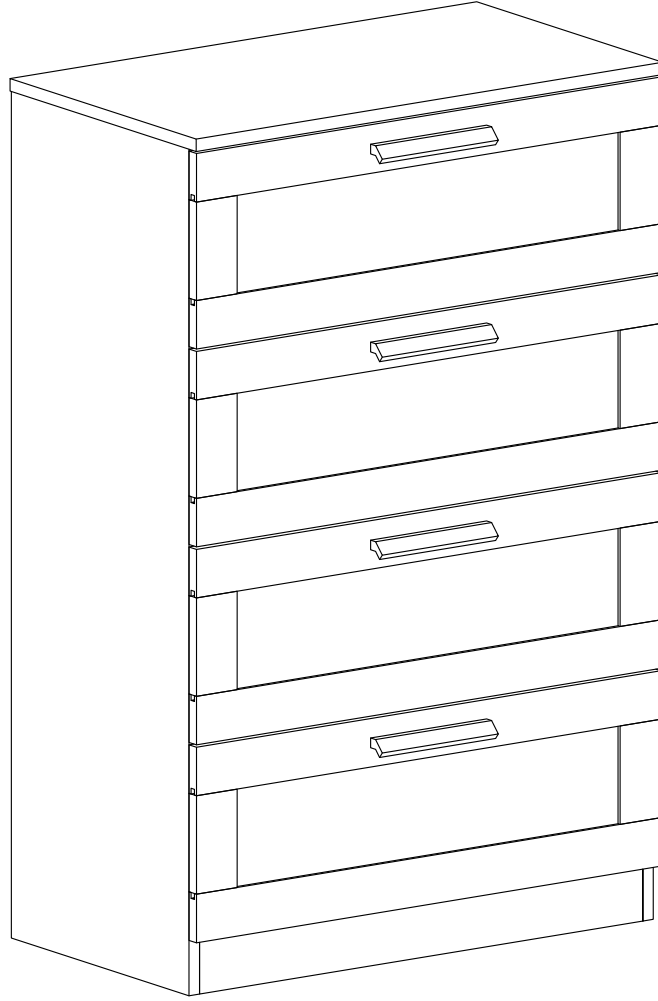

DEKOREX®

SFR 102 ŞİFONYER KULLANIM VE MONTAJ KILAVUZU

NOT: KAPAK MODELİ SATIN ALDIĞINIZ ÜRÜN GRUBUNA GÖRE GÖRSELDEKİ KAPAKTAN FARKLI OLABİLİR.

PARÇA LİSTESİ:

1 ÜST TABLA	1 ADET
2 ALT TABLA	1 ADET
3 SOL YAN TABLA	1 ADET
4 SAĞ YAN TABLA	1 ADET
5 BAZA	1 ADET
6 ÇEKMECE ARKA	4 ADET
7 ÇEKMECE SOL YAN	4 ADET
8 KASA TABAN	4 ADET
9 ARKALIK	2 ADET
10 ÇEKMECE SAĞ YAN	4 ADET
11 ORTA KAYIT	1 ADET
12 ÇEKMECE KAPAK	4 ADET