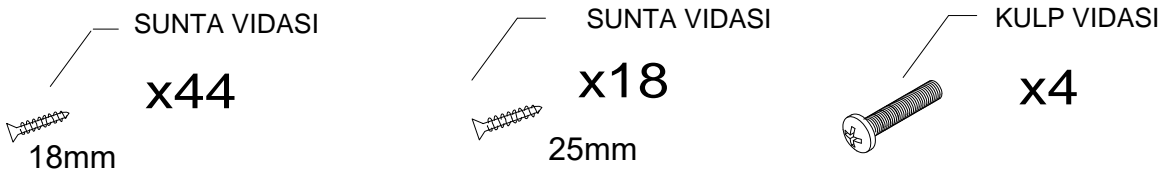

PARCA LİSTESİ

SOL YAN TABLA	1 ADET
SAG YAN TABLA	1 ADET
ÜST TABLA	1 ADET
ALT TABLA	1 ADET
SABIT RAF	1 ADET
ARKALIK	2 ADET

- * Gövde montajının 2 kişi ile yapılması gerekmektedir.
- * Mobilya parçalarının zarar görmemesi için halı / kilim v.b. yumuşak malzeme üzerinde kurulması gerekmektedir.
- * Montaj anında takıldığınız herhangi bir noktada müşteri destek hattından yardım almanız gerekebilir.