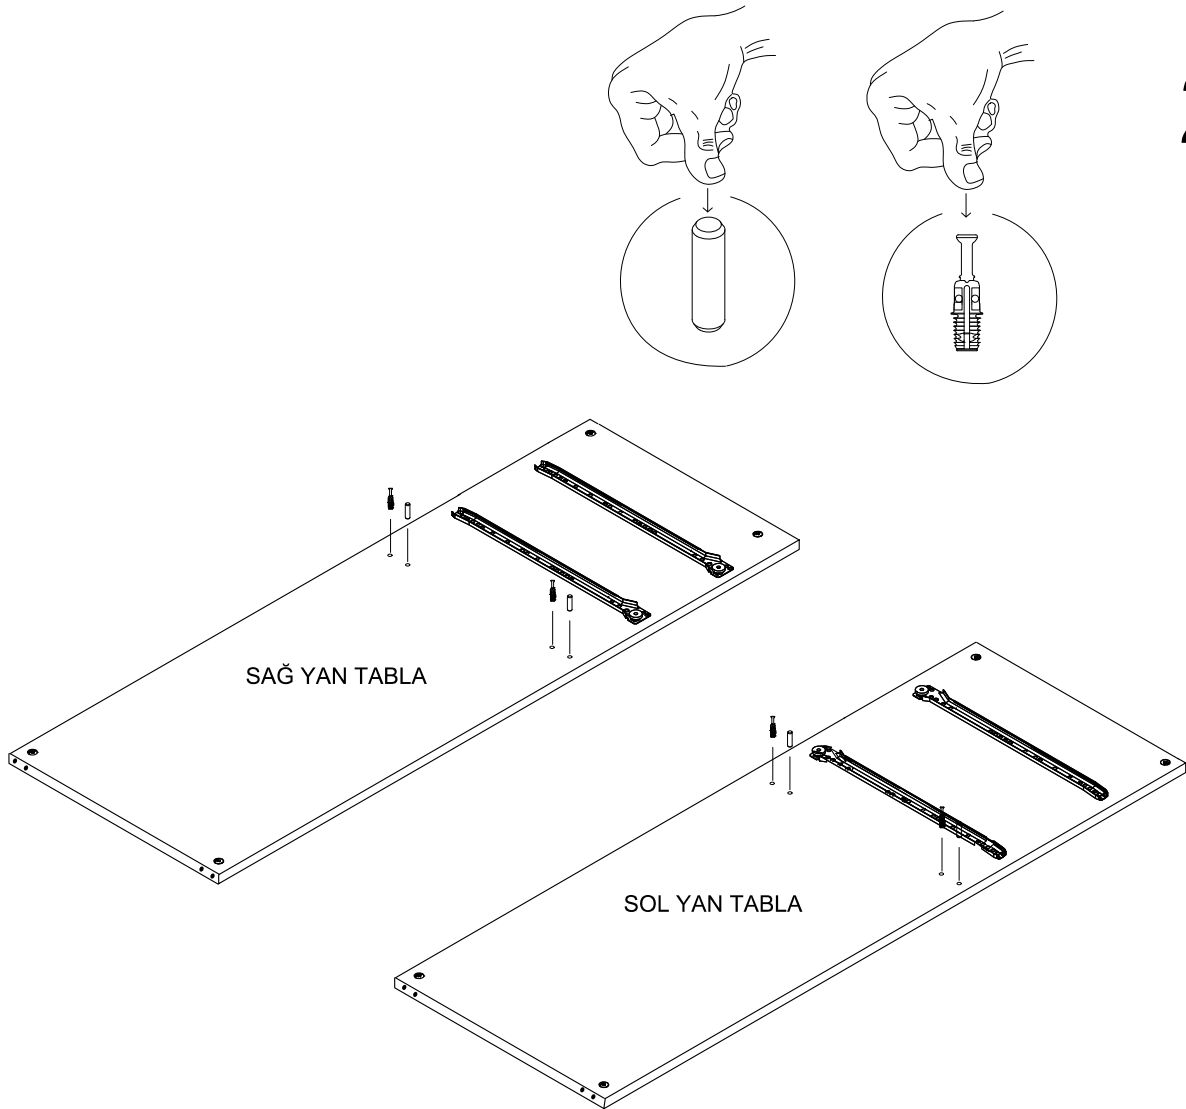

12 ÜST KAPAK

2 ADET

- * Gövde montajının 2 kişi ile yapılması gerekmektedir.
- * Mobilya parçalarının zarar görmemesi için halı / kilim v.b. yumuşak malzeme üzerinde kurulması gerekmektedir.

NOT : KULP MODELİ SATIN ALDIGINIZ ÜRÜN GRUBUNA GÖRE FARKLI OLABİLİR.

12

NOT: ÇEKMECE TABANININ BOYALI YÜZÜ ÇEKMECE İÇ KISMINA BAKMALIDIR.

13

14

NOT: ÇEKMECE TABANININ BOYALI YÜZÜ ÇEKMECE İÇ KISMINA BAKMALIDIR.

16

17

18