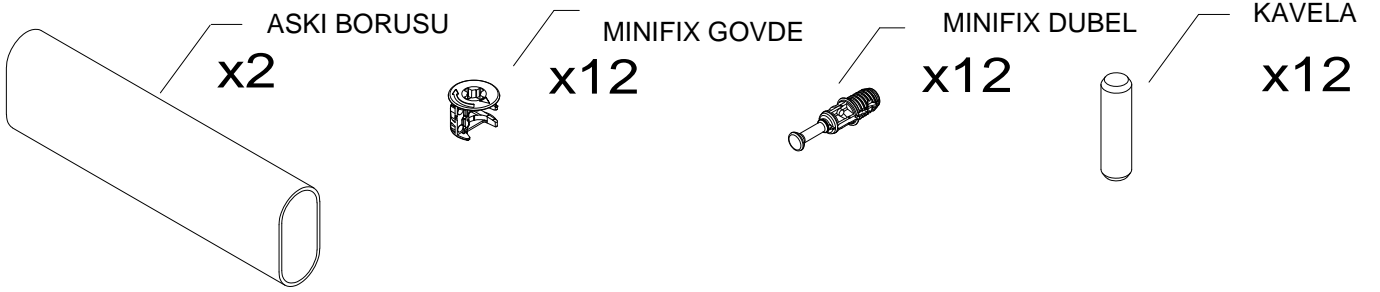

PARCA LİSTESİ

SOL YAN TABLA	1 ADET
SAG YAN TABLA	1 ADET
ÜST TABLA	1 ADET
ALT TABLA	1 ADET
SABIT RAF	1 ADET
ARKALIK	2 ADET

- * Gövde montajının 2 kişi ile yapılması gerekmektedir.
- * Mobilya parçalarının zarar görmemesi için halı / kilim v.b. yumuşak malzeme üzerinde kurulması gerekmektedir.
- * Montaj anında takıldığınız herhangi bir noktada müşteri destek hattından yardım almanız gerekebilir.