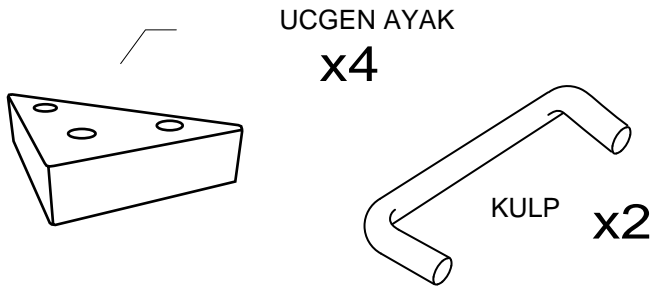

DEKOREX®

MNT 616 - 617 - 618

KULLANIM VE MONTAJ KILAVUZU

NOT: KAPAK MODELİ SATIN ALDIĞINIZ ÜRÜN GRUBUNA GÖRE GÖRSELDEKİ KAPAKTAN FARKLI OLABİLİR.

DEKOREX®

NOT: KAPAK MODELİ SATIN ALDIĞINIZ ÜRÜN GRUBUNA GÖRE GÖRSELDEKİ KAPAKTAN FARKLI OLABİLİR.

PARCA LİSTESİ

SOL YAN TABLA	1 ADET
SAG YAN TABLA	1 ADET
ÜST TABLA	1 ADET
ALT TABLA	1 ADET
SABIT RAF	1 ADET
ARKALIK	2 ADET

- * Gövde montajının 2 kişi ile yapılması gerekmektedir.
- * Mobilya parçalarının zarar görmemesi için halı / kilim v.b. yumuşak malzeme üzerinde kurulması gerekmektedir.
- * Montaj anında takıldığınız herhangi bir noktada müşteri destek hattından yardım almanız gerekebilir.