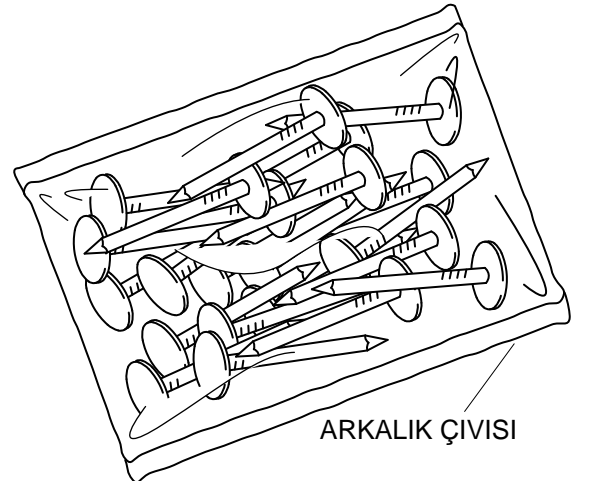

PARCA LİSTESİ

SOL YAN TABLA	1 ADET
SAG YAN TABLA	1 ADET
ÜST TABLA	1 ADET
ALT TABLA	1 ADET
SABIT RAF	1 ADET
ARKALIK	2 ADET

- * Gövde montajının 2 kişi ile yapılması gerekmektedir.
- * Mobilya parçalarının zarar görmemesi için halı / kilim v.b. yumuşak malzeme üzerinde kurulması gerekmektedir.
- * Montaj anında takıldığınız herhangi bir noktada müşteri destek hattından yardım almanız gerekebilir.