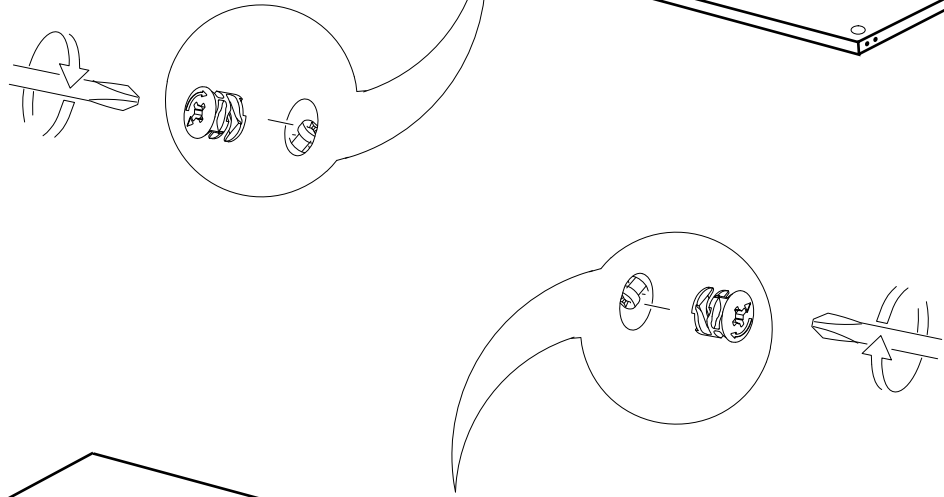

PARCA LİSTESİ

SOL YAN TABLA	1 ADET
SAG YAN TABLA	1 ADET
ÜST TABLA	1 ADET
ALT TABLA	1 ADET
SABIT RAF	1 ADET
ARKALIK	2 ADET

- * Gövde montajının 2 kişi ile yapılması gerekmektedir.
- * Mobilya parçalarının zarar görmemesi için halı / kilim v.b. yumuşak malzeme üzerinde kurulması gerekmektedir.
- * Montaj anında takıldığınız herhangi bir noktada müşteri destek hattından yardım almanız gerekebilir.

NOT : KULP MODELİ SATIN ALDIĞINIZ ÜRÜN GRUBUNA GÖRE FARKLI OLABİLİR.

1

2

SABIT RAFI DILEDIGINIZ SEKILDE MONTE EDEBILIRSINIZ.

3

4

5

6