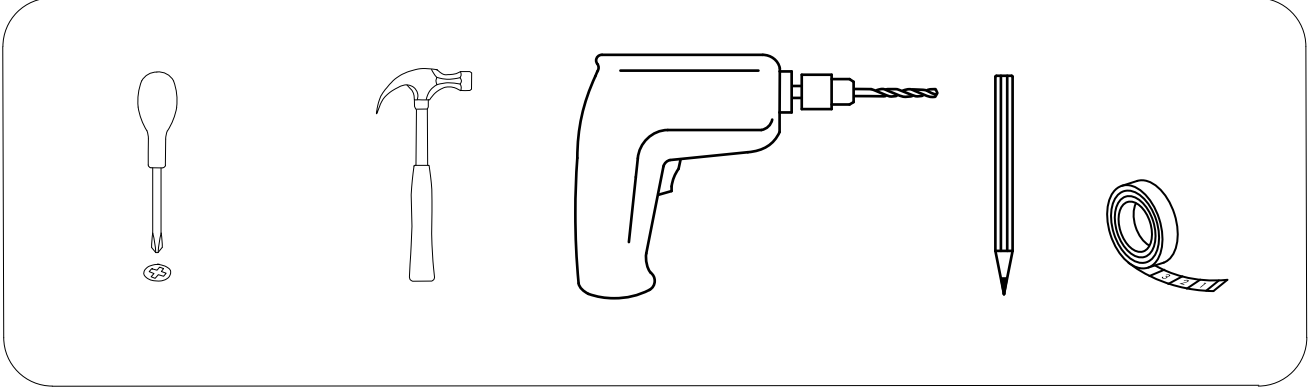

DEKOREX®

MNT 616 - 617 - 618

KULLANIM VE MONTAJ KILAVUZU

NOT: KAPAK MODELİ SATIN ALDIĞINIZ ÜRÜN GRUBUNA GÖRE GÖRSELDEKİ KAPAKTAN FARKLI OLABİLİR.

DEKOREX®

NOT: KAPAK MODELİ SATIN ALDIĞINIZ ÜRÜN GRUBUNA GÖRE GÖRSELDEKİ KAPAKTAN FARKLI OLABİLİR.

PARCA LİSTESİ

SOL YAN TABLA	1 ADET
SAG YAN TABLA	1 ADET
ÜST TABLA	1 ADET
ALT TABLA	1 ADET
SABIT RAF	1 ADET
ARKALIK	2 ADET

- * Gövde montajının 2 kişi ile yapılması gerekmektedir.
- * Mobilya parçalarının zarar görmemesi için halı / kilim v.b. yumuşak malzeme üzerinde kurulması gerekmektedir.
- * Montaj anında takıldığınız herhangi bir noktada müşteri destek hattından yardım almanız gerekebilir.