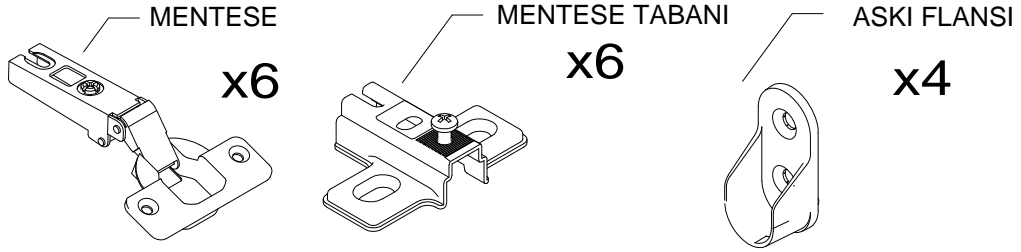

PARCA LİSTESİ

SOL YAN TABLA	1 ADET
SAG YAN TABLA	1 ADET
ÜST TABLA	1 ADET
ALT TABLA	1 ADET
SABIT RAF	1 ADET
ARKALIK	2 ADET

- * Gövde montajının 2 kişi ile yapılması gerekmektedir.
- * Mobilya parçalarının zarar görmemesi için halı / kilim v.b. yumuşak malzeme üzerinde kurulması gerekmektedir.
- * Montaj anında takıldığınız herhangi bir noktada müşteri destek hattından yardım almanız gerekebilir.