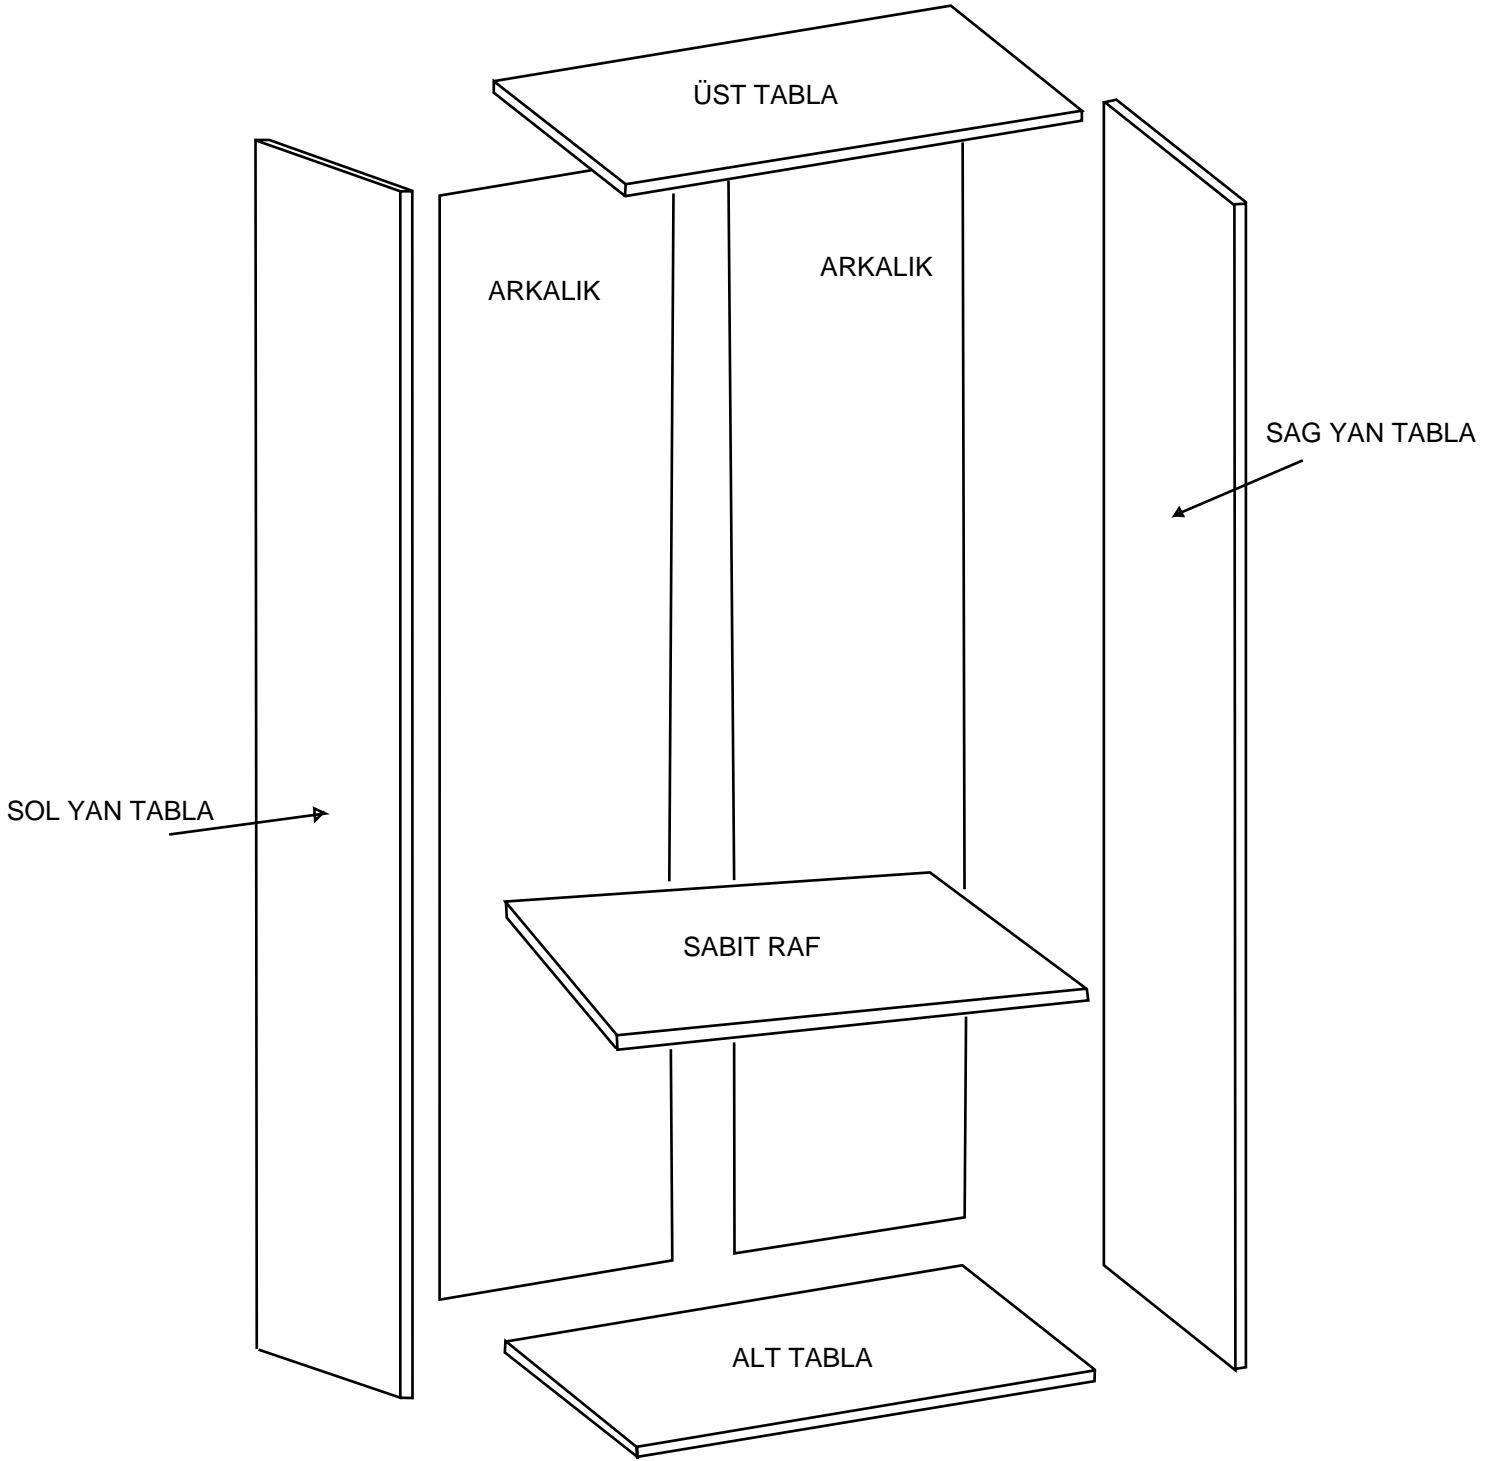

PARCA LİSTESİ

SOL YAN TABLA	1 ADET
SAG YAN TABLA	1 ADET
ÜST TABLA	1 ADET
ALT TABLA	1 ADET
SABIT RAF	1 ADET
ARKALIK	2 ADET

- * Gövde montajının 2 kişi ile yapılması gerekmektedir.
- * Mobilya parçalarının zarar görmemesi için halı / kilim v.b. yumuşak malzeme üzerinde kurulması gerekmektedir.
- * Montaj anında takıldığınız herhangi bir noktada müşteri destek hattından yardım almanız gerekebilir.

12

NOT: ÇEKMECE TABANININ BOYALI YÜZÜ ÇEKMECE İÇ KISMINA BAKMALIDIR.

13

14

NOT: ÇEKMECE TABANININ BOYALI YÜZÜ ÇEKMECE İÇ KISMINA BAKMALIDIR.

16

17

18