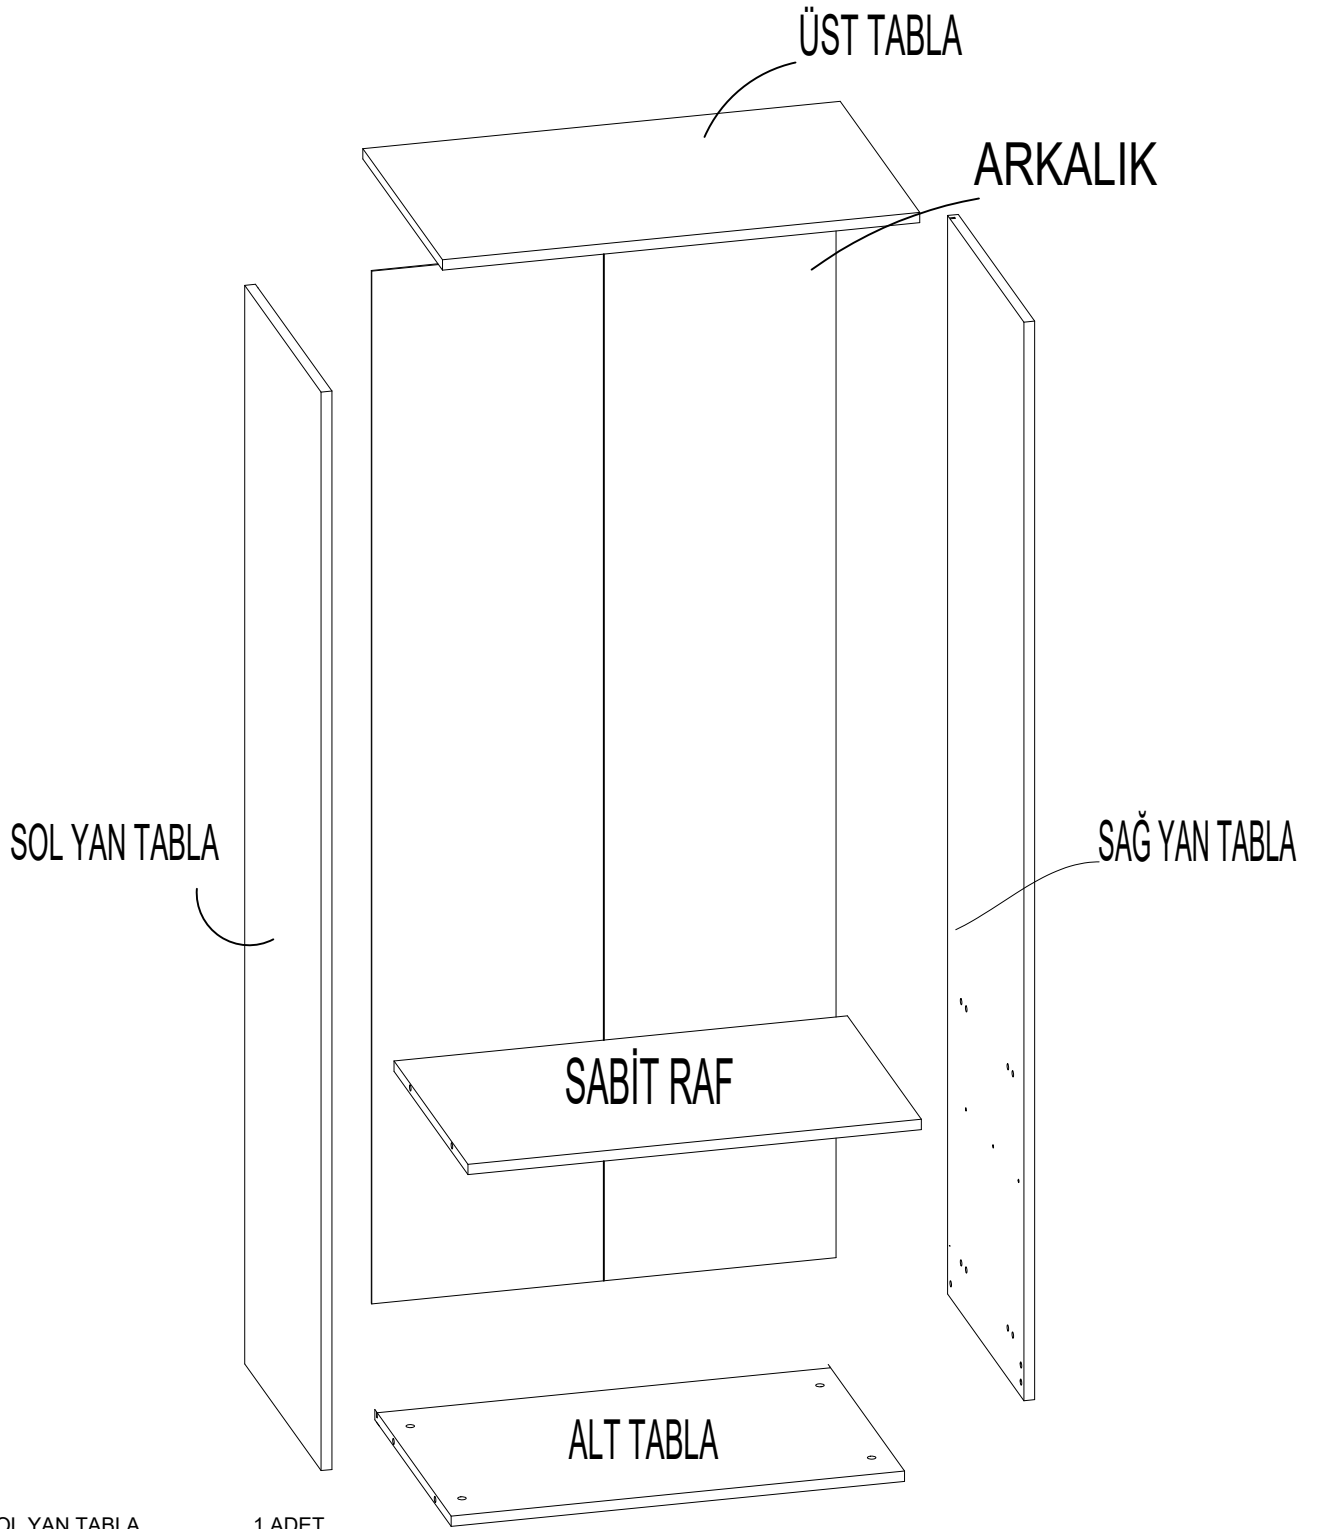

PARCA LİSTESİ

SOL YAN TABLA	1 ADET
SAG YAN TABLA	1 ADET
ÜST TABLA	1 ADET
ALT TABLA	1 ADET
SABIT RAF	1 ADET
ARKALIK	2 ADET

- * Gövde montajının 2 kişi ile yapılması gerekmektedir.
- * Mobilya parçalarının zarar görmemesi için halı / kilim v.b. yumuşak malzeme üzerinde kurulması gerekmektedir.
- * Montaj anında takıldığınız herhangi bir noktada müşteri destek hattından yardım almanız gerekebilir.

SOL YAN TABLA	1 ADET
SAĞ YAN TABLA	1 ADET
ÜST TABLA	1 ADET
ALT TABLA	1 ADET
SABİT RAF	1 ADET
ARKALIK	2 ADET
ÇEKMECE SOL YAN	2 ADET
ÇEKMECE SAĞ YAN	2 ADET
ÇEKMECE ARKA	2 ADET
ÇEKMECE KLAPA	2 ADET
ÇEKMECE TABAN	2 ADET

12

NOT: ÇEKMECE TABANININ BOYALI YÜZÜ ÇEKMECE İÇ KISMINA BAKMALIDIR.

13

14

NOT: ÇEKMECE TABANININ BOYALI YÜZÜ ÇEKMECE İÇ KISMINA BAKMALIDIR.

16

17

18