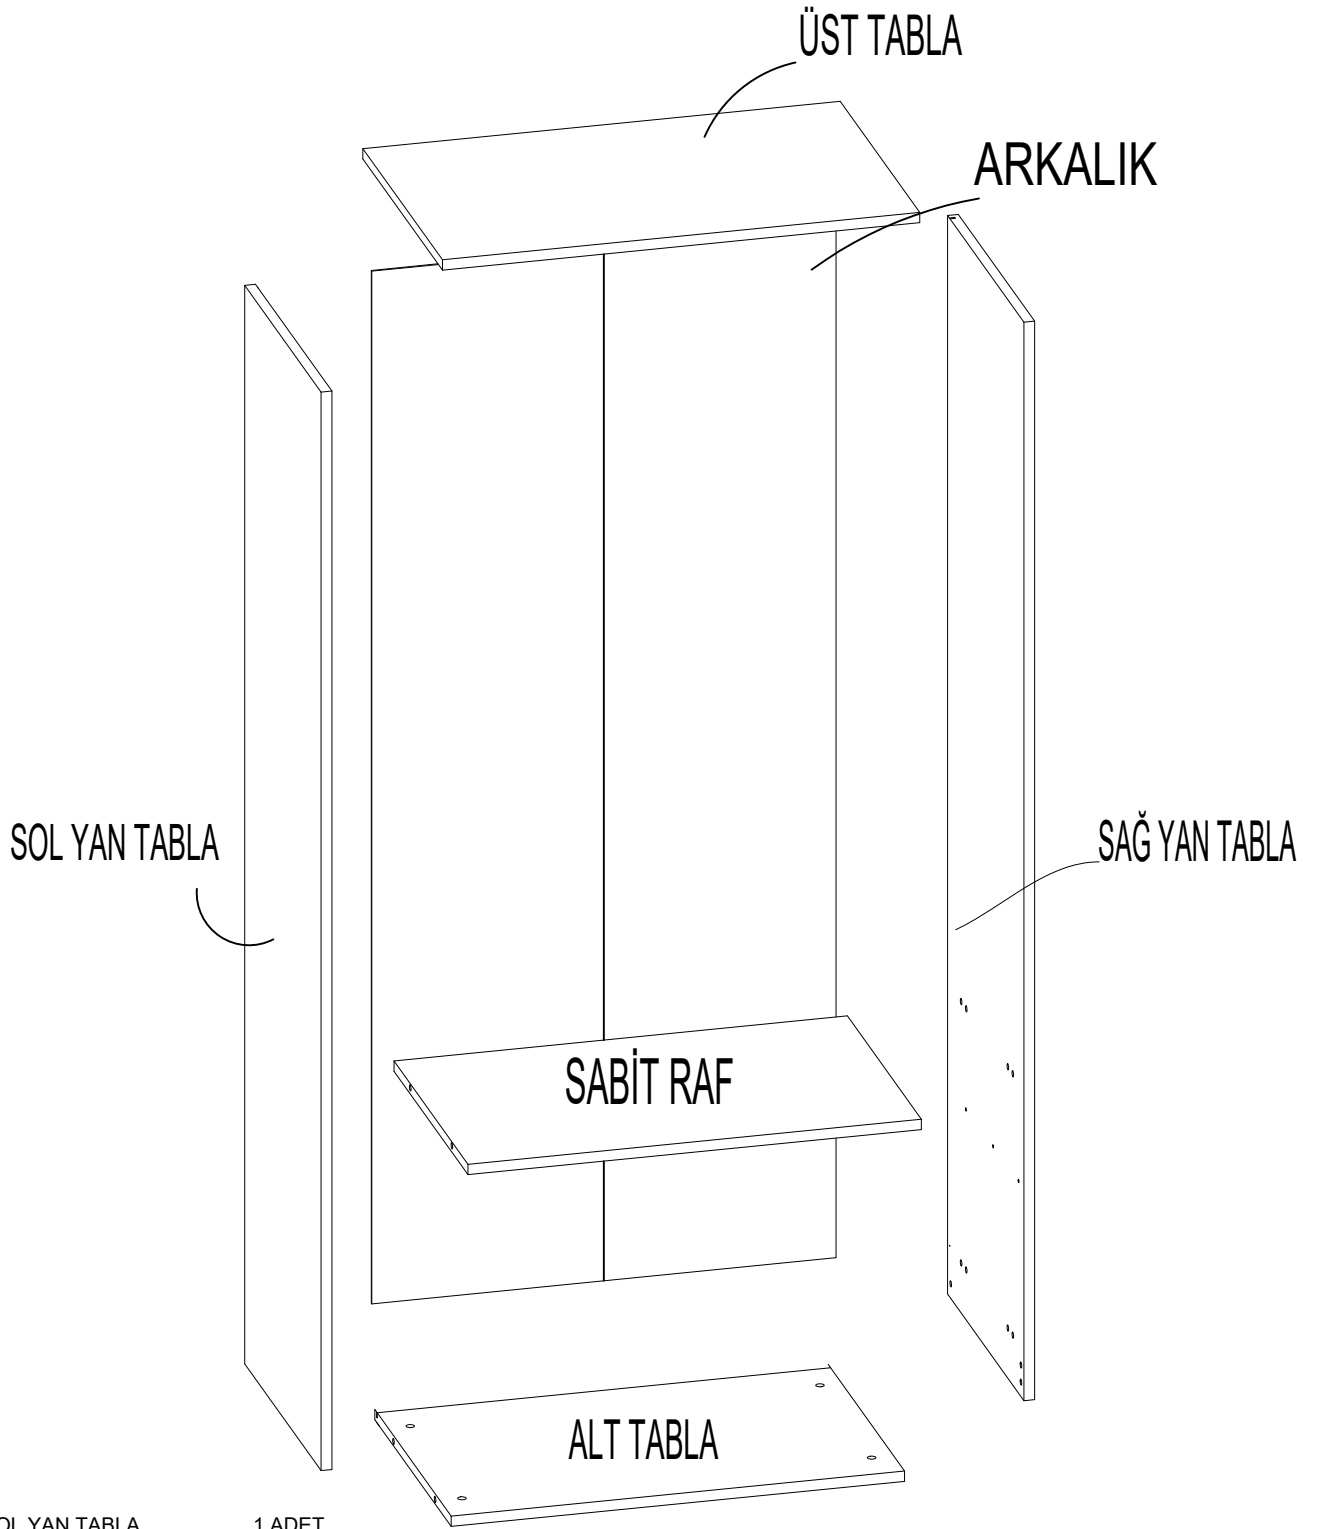

PARCA LİSTESİ

SOL YAN TABLA	1 ADET
SAG YAN TABLA	1 ADET
ÜST TABLA	1 ADET
ALT TABLA	1 ADET
SABİT RAF	1 ADET
ARKALIK	2 ADET

- * Gövde montajının 2 kişi ile yapılması gerekmektedir.
- * Mobilya parçalarının zarar görmemesi için halı / kilim v.b. yumuşak malzeme üzerinde kurulması gerekmektedir.
- * Montaj anında takıldığınız herhangi bir noktada müşteri destek hattından yardım almanız gerekebilir.

SOL YAN TABLA	1 ADET
SAĞ YAN TABLA	1 ADET
ÜST TABLA	1 ADET
ALT TABLA	1 ADET
SABİT RAF	1 ADET
ARKALIK	2 ADET
ÇEKMECE SOL YAN	2 ADET
ÇEKMECE SAĞ YAN	2 ADET
ÇEKMECE ARKA	2 ADET
ÇEKMECE KLAPA	2 ADET
ÇEKMECE TABAN	2 ADET

12

NOT: ÇEKMECE TABANININ BOYALI YÜZÜ ÇEKMECE İÇ KISMINA BAKMALIDIR.

13

14

NOT: ÇEKMECE TABANININ BOYALI YÜZÜ ÇEKMECE İÇ KISMINA BAKMALIDIR.

15

16

17