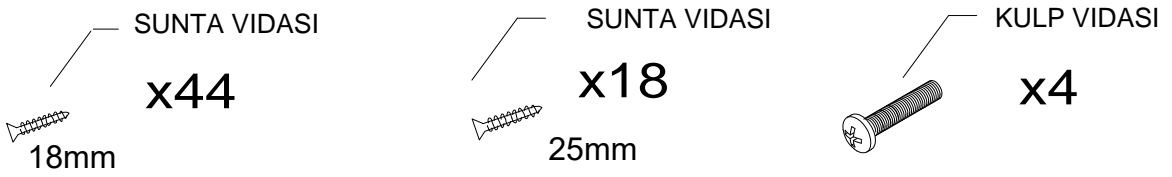

PARCA LİSTESİ

SOL YAN TABLA	1 ADET
SAG YAN TABLA	1 ADET
ÜST TABLA	1 ADET
ALT TABLA	1 ADET
SABİT RAF	1 ADET
ARKALIK	2 ADET

- * Gövde montajının 2 kişi ile yapılması gerekmektedir.
- * Mobilya parçalarının zarar görmemesi için halı / kilim v.b. yumuşak malzeme üzerinde kurulması gerekmektedir.
- * Montaj anında takıldığınız herhangi bir noktada müşteri destek hattından yardım almanız gerekebilir.