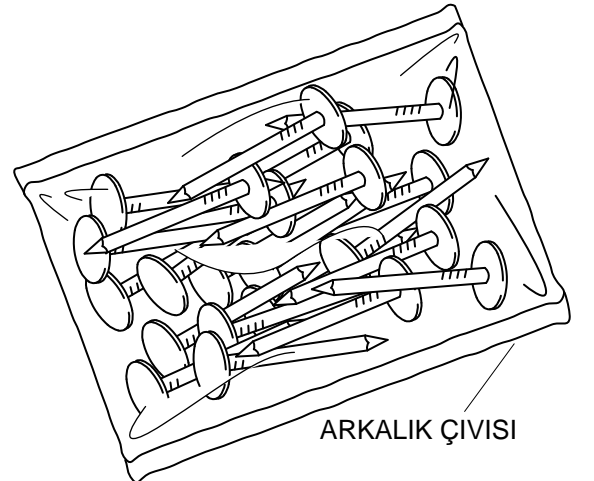

PARCA LİSTESİ

SOL YAN TABLA	1 ADET
SAG YAN TABLA	1 ADET
ÜST TABLA	1 ADET
ALT TABLA	1 ADET
SABİT RAF	1 ADET
ARKALIK	2 ADET

- * Gövde montajının 2 kişi ile yapılması gerekmektedir.
- * Mobilya parçalarının zarar görmemesi için halı / kilim v.b. yumuşak malzeme üzerinde kurulması gerekmektedir.
- * Montaj anında takıldığınız herhangi bir noktada müşteri destek hattından yardım almanız gerekebilir.