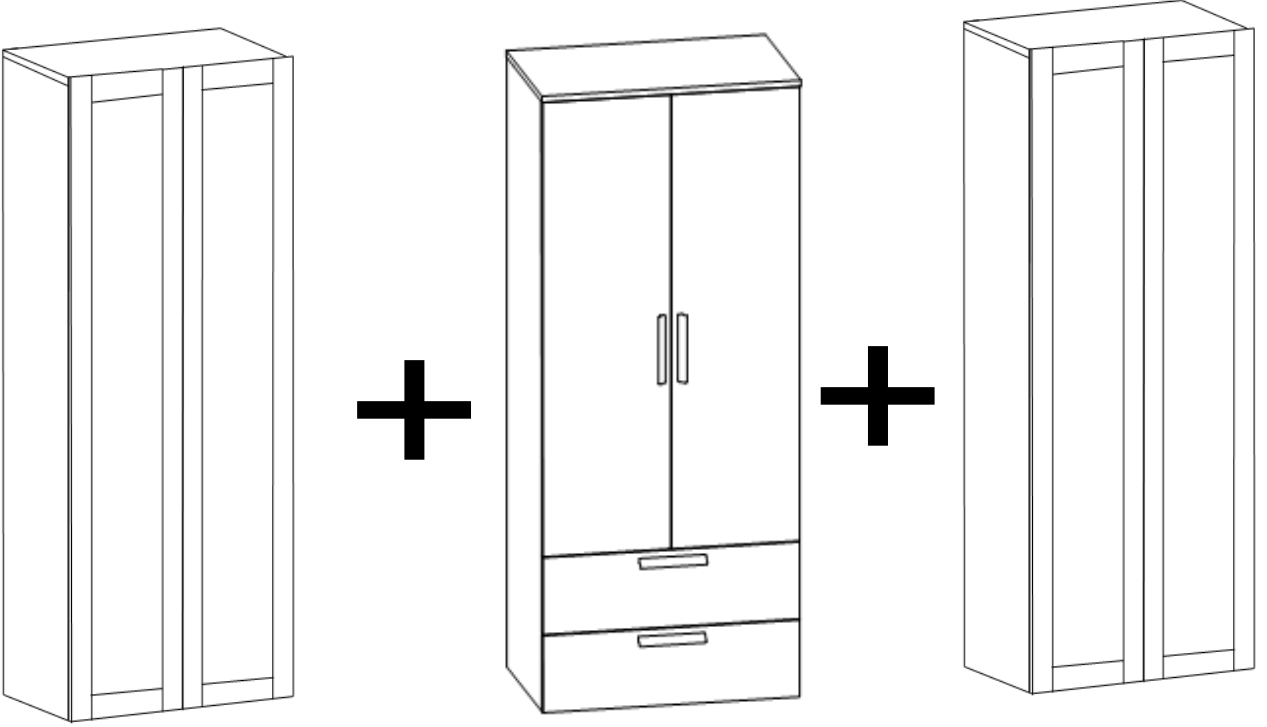

DEKOREX®

MNT 616 - 617 - 618

KULLANIM VE MONTAJ KILAVUZU

NOT: KAPAK MODELİ SATIN ALDIĞINIZ ÜRÜN GRUBUNA GÖRE GÖRSELDEKİ KAPAKTAN FARKLI OLABİLİR.