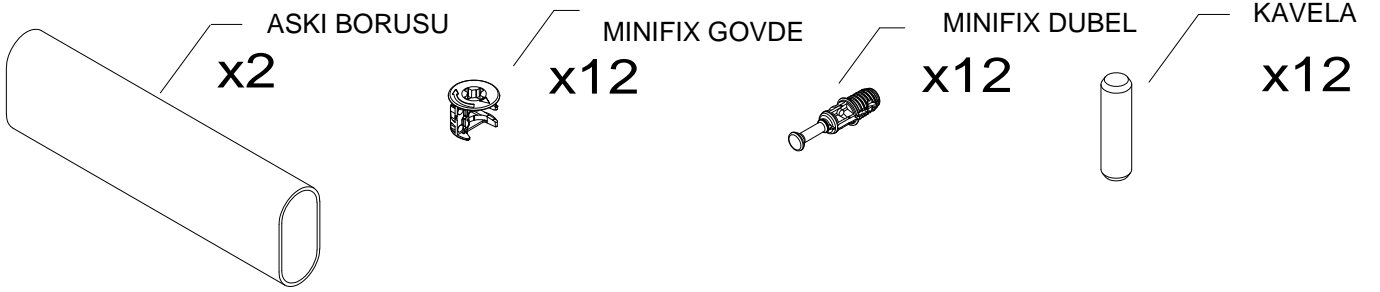

PARCA LİSTESİ

SOL YAN TABLA	1 ADET
SAG YAN TABLA	1 ADET
ÜST TABLA	1 ADET
ALT TABLA	1 ADET
SABİT RAF	1 ADET
ARKALIK	2 ADET

- * Gövde montajının 2 kişi ile yapılması gerekmektedir.
- * Mobilya parçalarının zarar görmemesi için halı / kilim v.b. yumuşak malzeme üzerinde kurulması gerekmektedir.
- * Montaj anında takıldığınız herhangi bir noktada müşteri destek hattından yardım almanız gerekebilir.