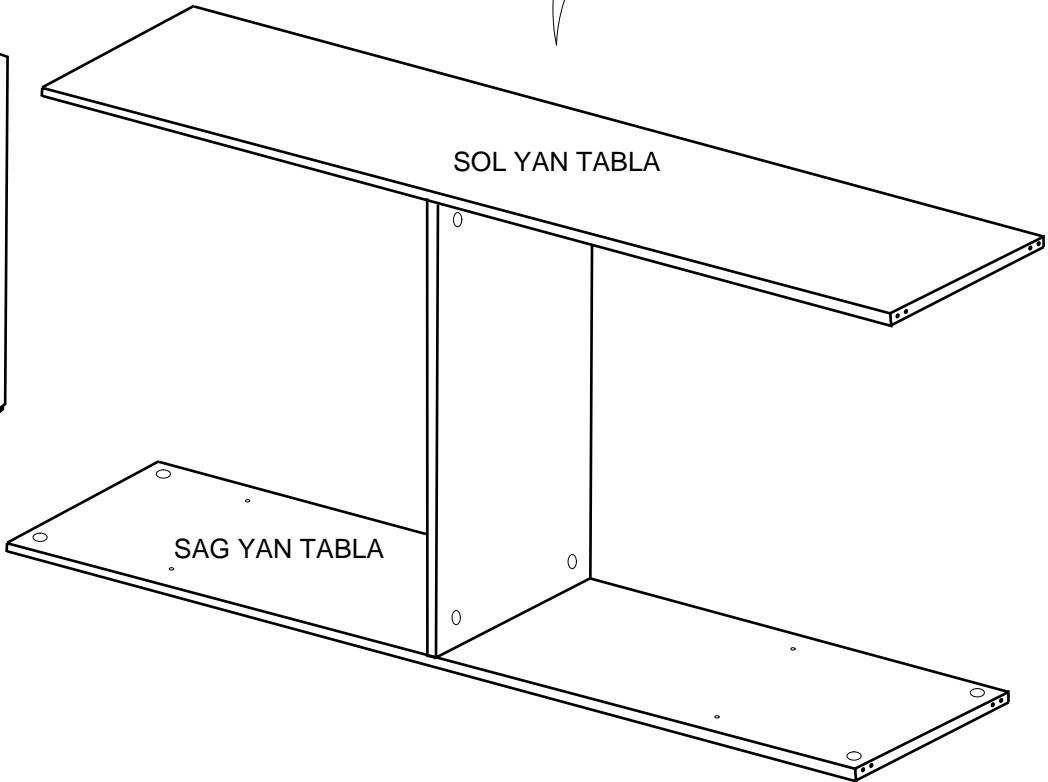

SABIT RAFI DILEDIGINIZ SEKILDE MONTE EDEBILIRSINIZ.

3

4