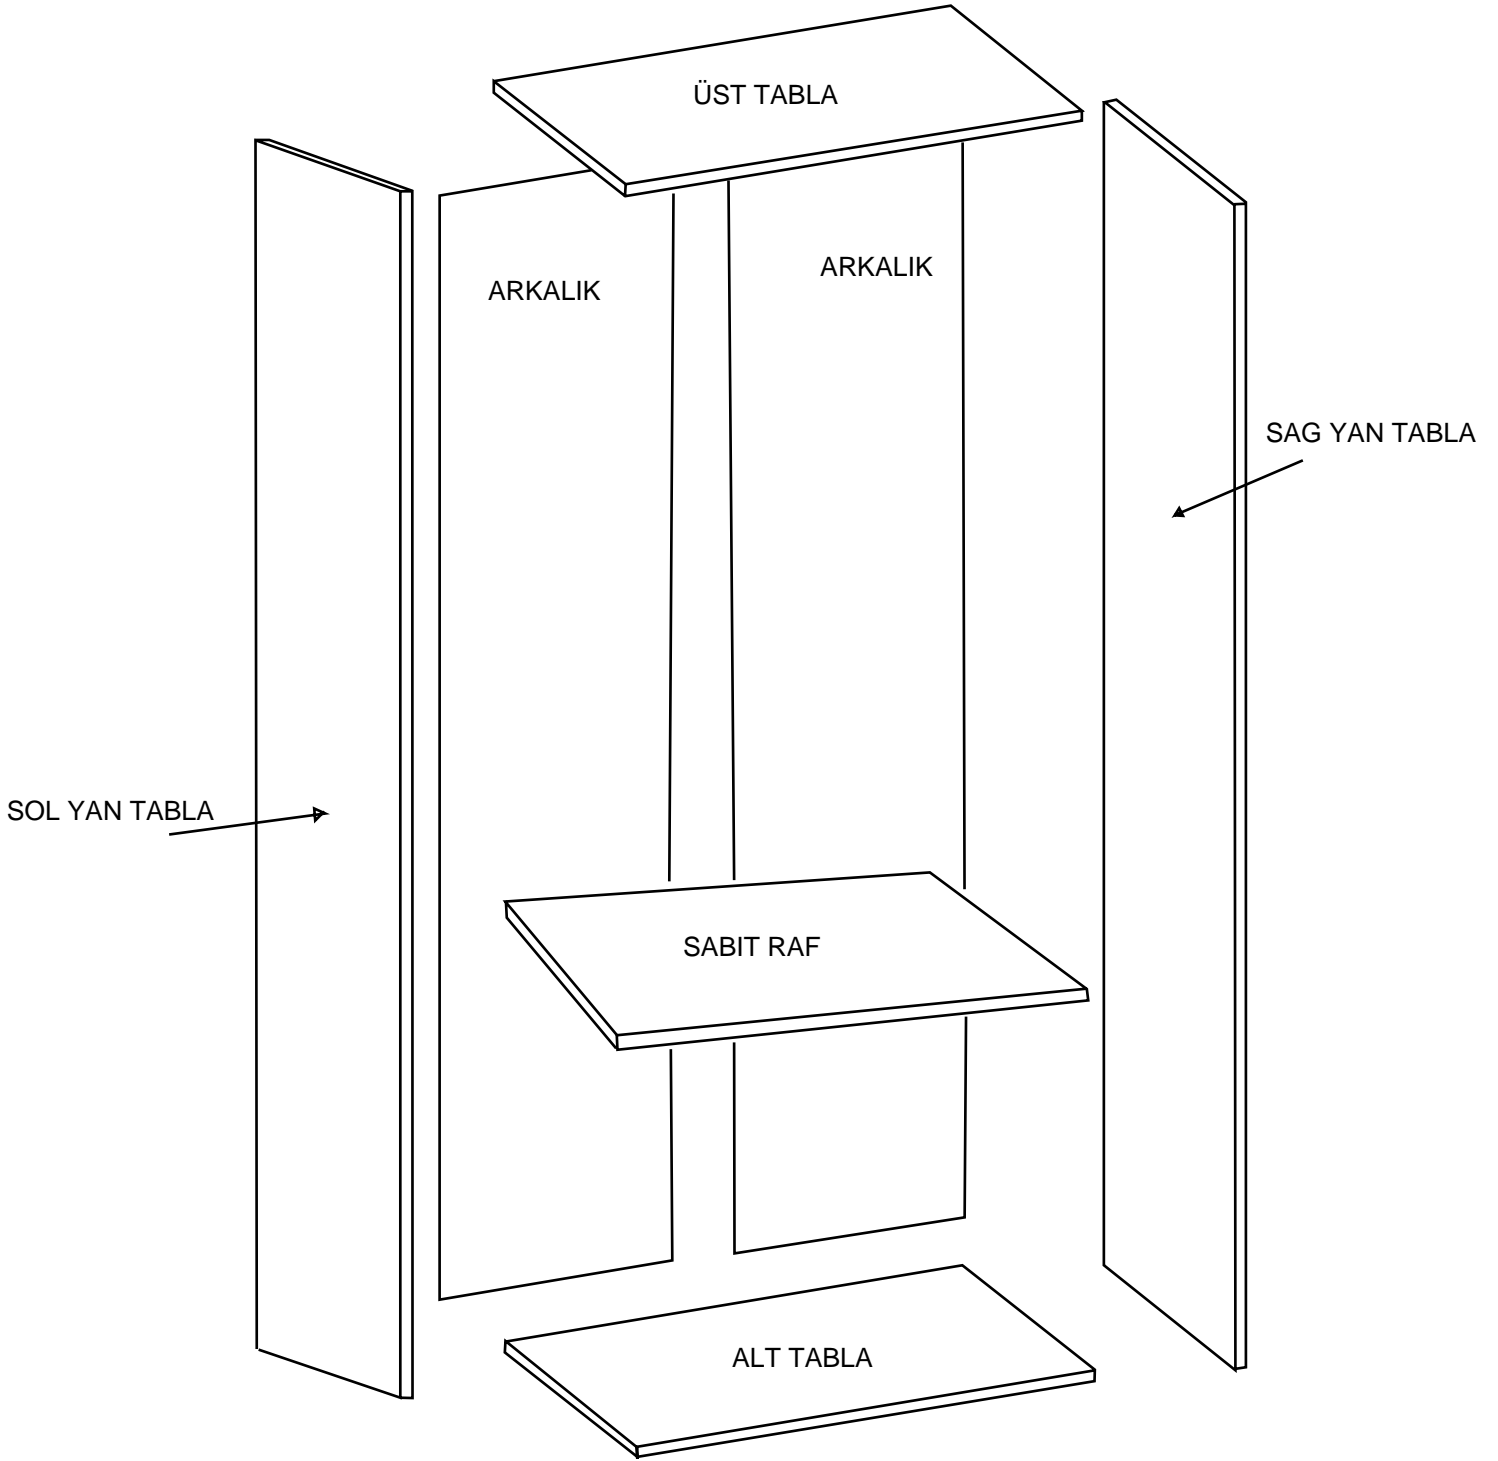

PARCA LİSTESİ

SOL YAN TABLA	1 ADET
SAG YAN TABLA	1 ADET
ÜST TABLA	1 ADET
ALT TABLA	1 ADET
SABİT RAF	1 ADET
ARKALIK	2 ADET

- * Gövde montajının 2 kişi ile yapılması gerekmektedir.
- * Mobilya parçalarının zarar görmemesi için halı / kilim v.b. yumuşak malzeme üzerinde kurulması gerekmektedir.
- * Montaj anında takıldığınız herhangi bir noktada müşteri destek hattından yardım almanız gerekebilir.

12

NOT: ÇEKMECE TABANININ BOYALI YÜZÜ ÇEKMECE İÇ KISMINA BAKMALIDIR.

13

14

NOT: ÇEKMECE TABANININ BOYALI YÜZÜ ÇEKMECE İÇ KISMINA BAKMALIDIR.

15

16

17