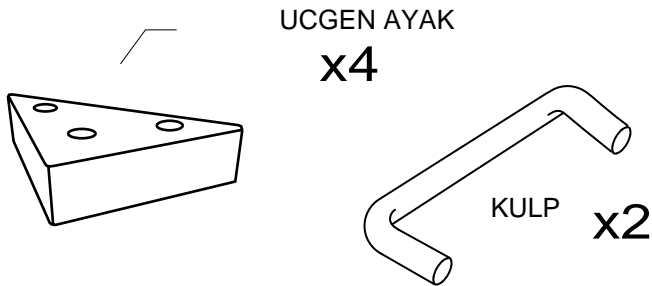

DEKOREX®

MNT 616 - 617 - 618

KULLANIM VE MONTAJ KILAVUZU

NOT: KAPAK MODELİ SATIN ALDIĞINIZ ÜRÜN GRUBUNA GÖRE GÖRSELDEKİ KAPAKTAN FARKLI OLABİLİR.

DEKOREX®

NOT: KAPAK MODELİ SATIN ALDIĞINIZ ÜRÜN GRUBUNA GÖRE GÖRSELDEKİ KAPAKTAN FARKLI OLABİLİR.

PARCA LİSTESİ

SOL YAN TABLA	1 ADET
SAG YAN TABLA	1 ADET
ÜST TABLA	1 ADET
ALT TABLA	1 ADET
SABİT RAF	1 ADET
ARKALIK	2 ADET

- * Gövde montajının 2 kişi ile yapılması gerekmektedir.
- * Mobilya parçalarının zarar görmemesi için halı / kilim v.b. yumuşak malzeme üzerinde kurulması gerekmektedir.
- * Montaj anında takıldığınız herhangi bir noktada müşteri destek hattından yardım almanız gerekebilir.