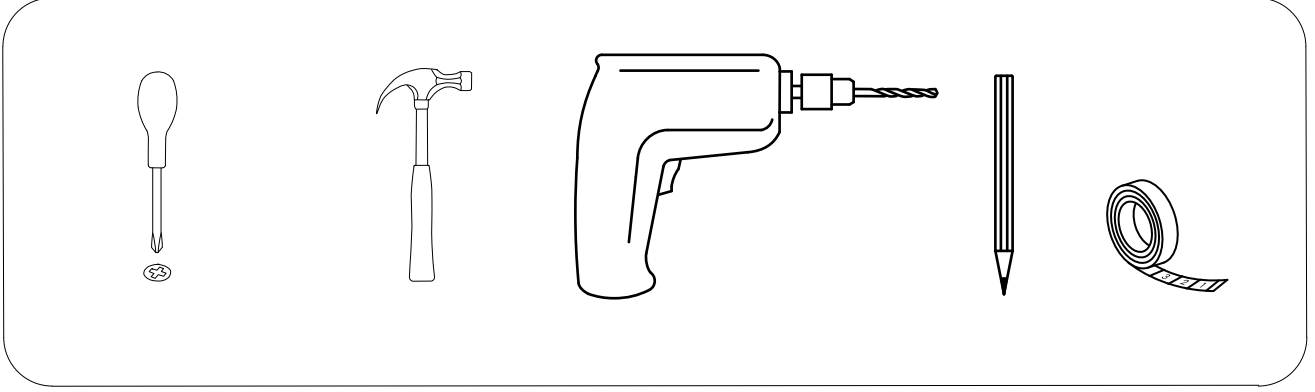

DEKOREX®

MNT 616 - 617 - 618

KULLANIM VE MONTAJ KILAVUZU

NOT: KAPAK MODELİ SATIN ALDIĞINIZ ÜRÜN GRUBUNA GÖRE GÖRSELDEKİ KAPAKTAN FARKLI OLABİLİR.

DEKOREX®

NOT: KAPAK MODELİ SATIN ALDIĞINIZ ÜRÜN GRUBUNA GÖRE GÖRSELDEKİ KAPAKTAN FARKLI OLABİLİR.

PARCA LİSTESİ

SOL YAN TABLA	1 ADET
SAG YAN TABLA	1 ADET
ÜST TABLA	1 ADET
ALT TABLA	1 ADET
SABİT RAF	1 ADET
ARKALIK	2 ADET

- * Gövde montajının 2 kişi ile yapılması gerekmektedir.
- * Mobilya parçalarının zarar görmemesi için halı / kilim v.b. yumuşak malzeme üzerinde kurulması gerekmektedir.
- * Montaj anında takıldığınız herhangi bir noktada müşteri destek hattından yardım almanız gerekebilir.