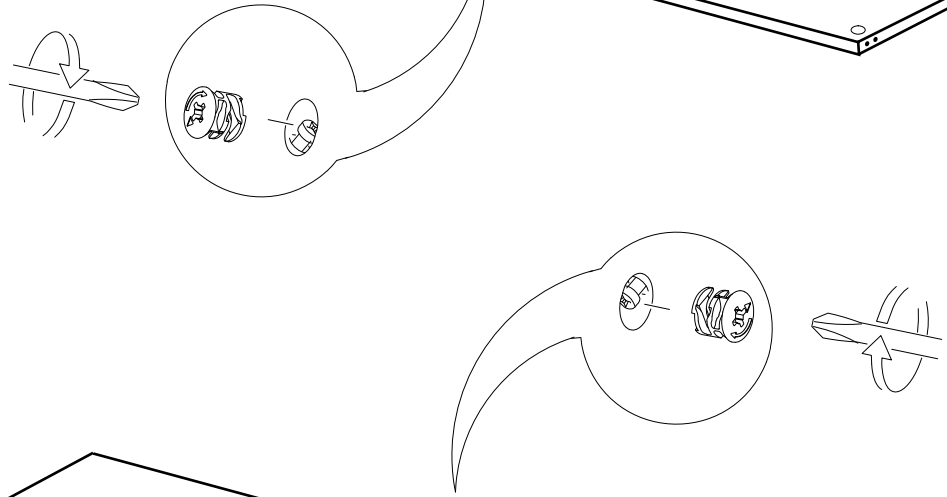

PARCA LİSTESİ

SOL YAN TABLA	1 ADET
SAG YAN TABLA	1 ADET
ÜST TABLA	1 ADET
ALT TABLA	1 ADET
SABİT RAF	1 ADET
ARKALIK	2 ADET

- * Gövde montajının 2 kişi ile yapılması gerekmektedir.
- * Mobilya parçalarının zarar görmemesi için halı / kilim v.b. yumuşak malzeme üzerinde kurulması gerekmektedir.
- * Montaj anında takıldığınız herhangi bir noktada müşteri destek hattından yardım almanız gerekebilir.

NOT : KULP MODELİ SATIN ALDIĞINIZ ÜRÜN GRUBUNA GÖRE FARKLI OLABİLİR.

1

2

SABIT RAFI DILEDIGINIZ SEKILDE MONTE EDEBILIRSINIZ.

3

4

5

6