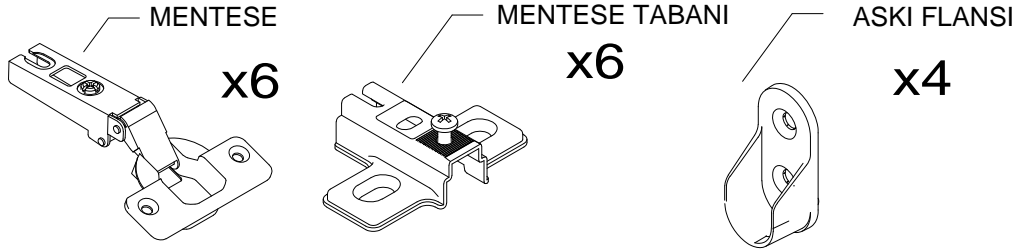

PARCA LİSTESİ

SOL YAN TABLA	1 ADET
SAG YAN TABLA	1 ADET
ÜST TABLA	1 ADET
ALT TABLA	1 ADET
SABİT RAF	1 ADET
ARKALIK	2 ADET

- * Gövde montajının 2 kişi ile yapılması gerekmektedir.
- * Mobilya parçalarının zarar görmemesi için halı / kilim v.b. yumuşak malzeme üzerinde kurulması gerekmektedir.
- * Montaj anında takıldığınız herhangi bir noktada müşteri destek hattından yardım almanız gerekebilir.