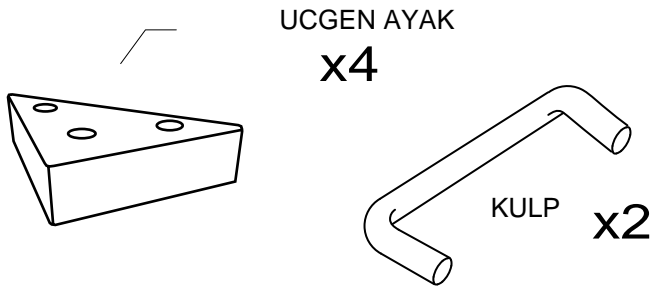

# MNT 611 - 612 - 614 - 615 KULLANIM VE MONTAJ KILAVUZU

**NOT: KAPAK MODELİ SATIN ALDIĞINIZ ÜRÜN GRUBUNA GÖRE GÖRSELDEKİ KAPAKTAN FARKLI OLABİLİR.**

#### PARCA LİSTESİ

SOL YAN TABLA	1 ADET
SAG YAN TABLA	1 ADET
ÜST TABLA	1 ADET
ALT TABLA	1 ADET
SABİT RAF	1 ADET
ARKALIK	2 ADET

- \* Gövde montajının 2 kişi ile yapılması gerekmektedir.
- \* Mobilya parçalarının zarar görmemesi için halı / kilim v.b. yumuşak malzeme üzerinde kurulması gerekmektedir.
- \* Montaj anında takıldığınız herhangi bir noktada müşteri destek hattından yardım almanız gerekebilir.