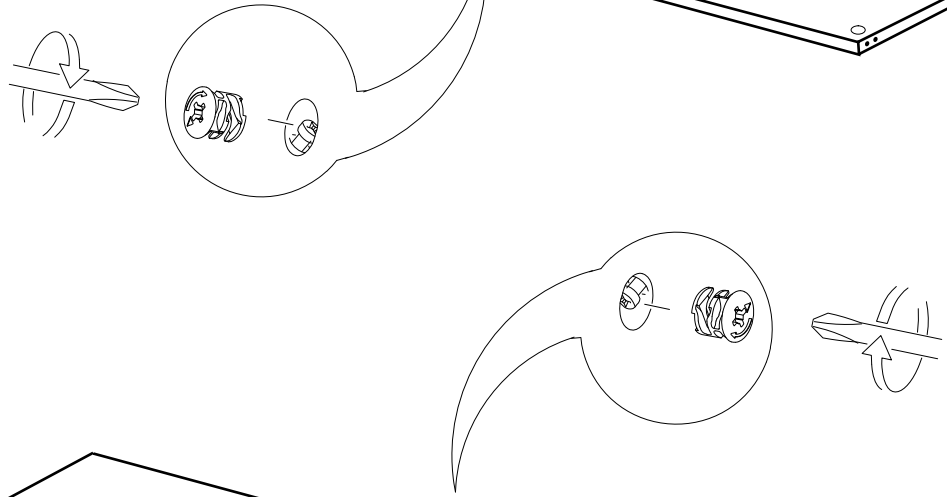

#### PARCA LİSTESİ

SOL YAN TABLA	1 ADET
SAG YAN TABLA	1 ADET
ÜST TABLA	1 ADET
ALT TABLA	1 ADET
SABİT RAF	1 ADET
ARKALIK	2 ADET

- \* Gövde montajının 2 kişi ile yapılması gerekmektedir.
- \* Mobilya parçalarının zarar görmemesi için halı / kilim v.b. yumuşak malzeme üzerinde kurulması gerekmektedir.
- \* Montaj anında takıldığınız herhangi bir noktada müşteri destek hattından yardım almanız gerekebilir.

**NOT : KULP MODELİ SATIN ALDIĞINIZ ÜRÜN GRUBUNA GÖRE FARKLI OLABİLİR.**

1

2

SABIT RAFI DILEDIGINIZ SEKILDE MONTE EDEBILIRSINIZ.

3

4

5

6