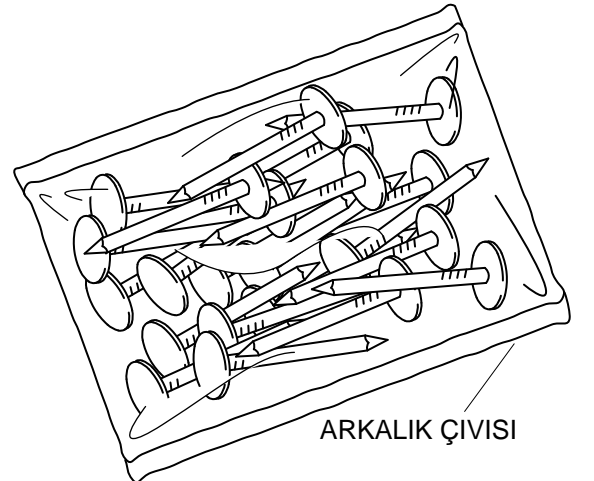

#### PARCA LİSTESİ

SOL YAN TABLA	1 ADET
SAG YAN TABLA	1 ADET
ÜST TABLA	1 ADET
ALT TABLA	1 ADET
SABİT RAF	1 ADET
ARKALIK	2 ADET

- \* Gövde montajının 2 kişi ile yapılması gerekmektedir.
- \* Mobilya parçalarının zarar görmemesi için halı / kilim v.b. yumuşak malzeme üzerinde kurulması gerekmektedir.
- \* Montaj anında takıldığınız herhangi bir noktada müşteri destek hattından yardım almanız gerekebilir.