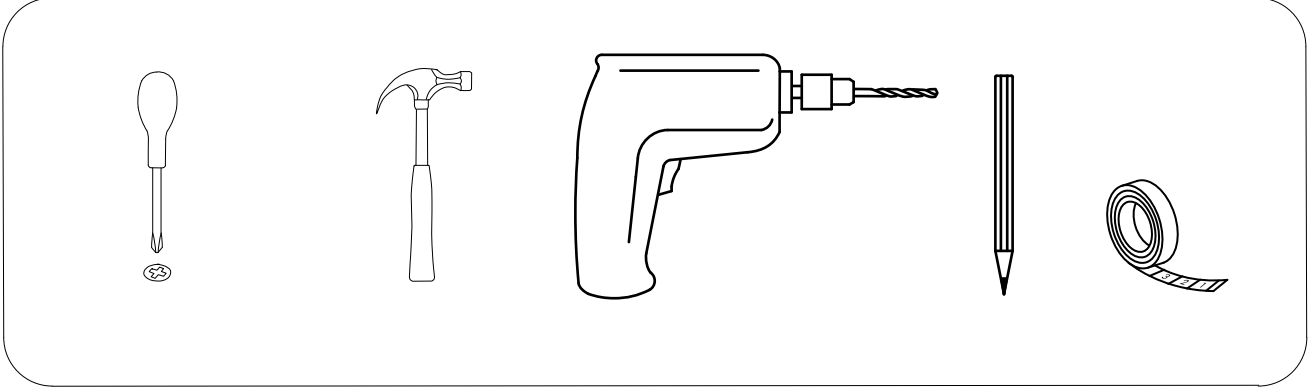

#### PARCA LİSTESİ

SOL YAN TABLA	1 ADET
SAG YAN TABLA	1 ADET
ÜST TABLA	1 ADET
ALT TABLA	1 ADET
SABİT RAF	1 ADET
ARKALIK	2 ADET

- \* Gövde montajının 2 kişi ile yapılması gerekmektedir.
- \* Mobilya parçalarının zarar görmemesi için halı / kilim v.b. yumuşak malzeme üzerinde kurulması gerekmektedir.
- \* Montaj anında takıldığınız herhangi bir noktada müşteri destek hattından yardım almanız gerekebilir.