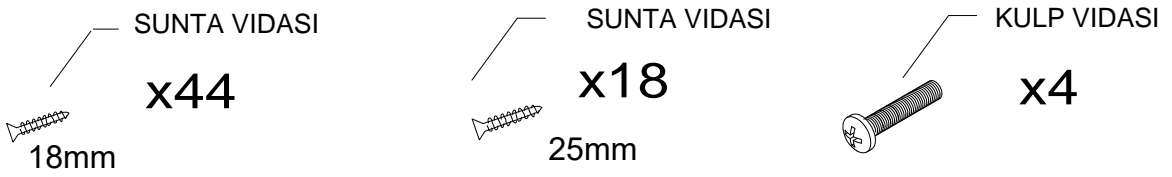

#### PARCA LİSTESİ

SOL YAN TABLA	1 ADET
SAG YAN TABLA	1 ADET
ÜST TABLA	1 ADET
ALT TABLA	1 ADET
SABİT RAF	1 ADET
ARKALIK	2 ADET

- \* Gövde montajının 2 kişi ile yapılması gerekmektedir.
- \* Mobilya parçalarının zarar görmemesi için halı / kilim v.b. yumuşak malzeme üzerinde kurulması gerekmektedir.
- \* Montaj anında takıldığınız herhangi bir noktada müşteri destek hattından yardım almanız gerekebilir.