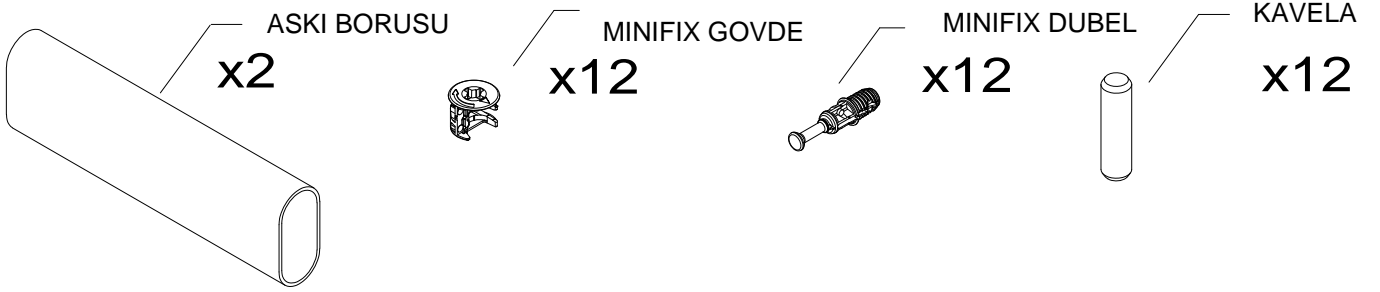

#### PARCA LİSTESİ

SOL YAN TABLA	1 ADET
SAG YAN TABLA	1 ADET
ÜST TABLA	1 ADET
ALT TABLA	1 ADET
SABİT RAF	1 ADET
ARKALIK	2 ADET

- \* Gövde montajının 2 kişi ile yapılması gerekmektedir.
- \* Mobilya parçalarının zarar görmemesi için halı / kilim v.b. yumuşak malzeme üzerinde kurulması gerekmektedir.
- \* Montaj anında takıldığınız herhangi bir noktada müşteri destek hattından yardım almanız gerekebilir.