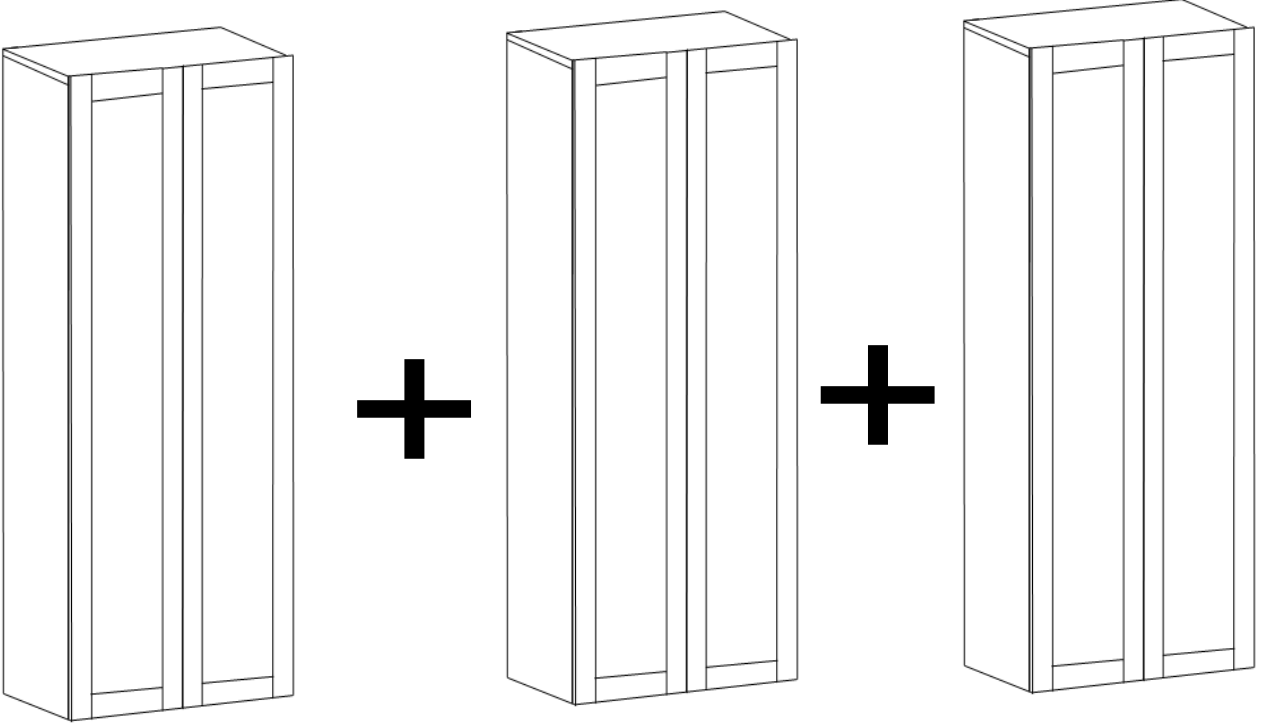

DEKOREX®

MNT 611 - 612 - 614 - 615 KULLANIM VE MONTAJ KILAVUZU

NOT: KAPAK MODELİ SATIN ALDIĞINIZ ÜRÜN GRUBUNA GÖRE GÖRSELDEKİ KAPAKTAN FARKLI OLABİLİR.