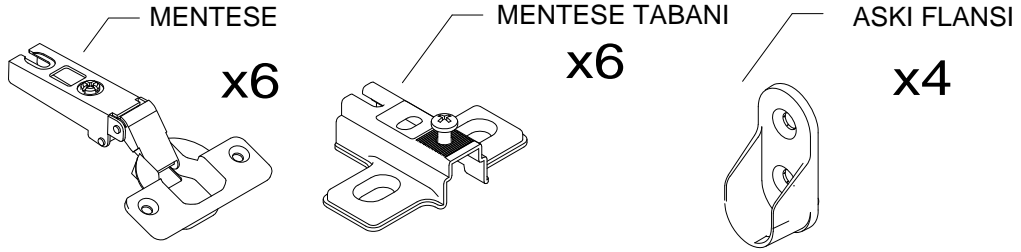

# MNT 611 - 612 - 614 - 615 KULLANIM VE MONTAJ KILAVUZU

**NOT: KAPAK MODELİ SATIN ALDIĞINIZ ÜRÜN GRUBUNA GÖRE GÖRSELDEKİ KAPAKTAN FARKLI OLABİLİR.**

#### PARCA LİSTESİ

SOL YAN TABLA	1 ADET
SAG YAN TABLA	1 ADET
ÜST TABLA	1 ADET
ALT TABLA	1 ADET
SABİT RAF	1 ADET
ARKALIK	2 ADET

- \* Gövde montajının 2 kişi ile yapılması gerekmektedir.
- \* Mobilya parçalarının zarar görmemesi için halı / kilim v.b. yumuşak malzeme üzerinde kurulması gerekmektedir.
- \* Montaj anında takıldığınız herhangi bir noktada müşteri destek hattından yardım almanız gerekebilir.