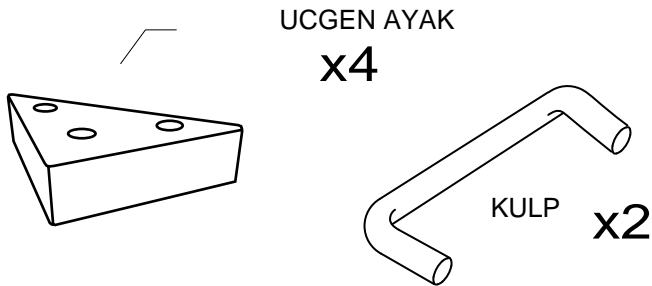

DEKOREX®

MNT 611 - 612 - 614 - 615 KULLANIM VE MONTAJ KILAVUZU

NOT: KAPAK MODELİ SATIN ALDIĞINIZ ÜRÜN GRUBUNA GÖRE GÖRSELDEKİ KAPAKTAN FARKLI OLABİLİR.

PARCA LİSTESİ

SOL YAN TABLA	1 ADET
SAG YAN TABLA	1 ADET
ÜST TABLA	1 ADET
ALT TABLA	1 ADET
SABIT RAF	1 ADET
ARKALIK	2 ADET

- * Gövde montajının 2 kişi ile yapılması gerekmektedir.
- * Mobilya parçalarının zarar görmemesi için halı / kilim v.b. yumuşak malzeme üzerinde kurulması gerekmektedir.
- * Montaj anında takıldığınız herhangi bir noktada müşteri destek hattından yardım almanız gerekebilir.