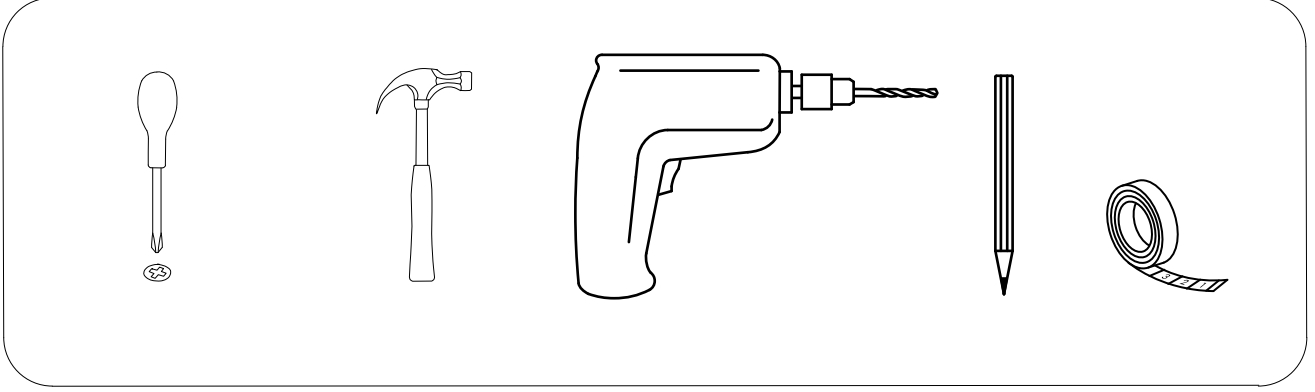

DEKOREX®

MNT 611 - 612 - 614 - 615 KULLANIM VE MONTAJ KILAVUZU

NOT: KAPAK MODELİ SATIN ALDIĞINIZ ÜRÜN GRUBUNA GÖRE GÖRSELDEKİ KAPAKTAN FARKLI OLABİLİR.

PARCA LİSTESİ

SOL YAN TABLA	1 ADET
SAG YAN TABLA	1 ADET
ÜST TABLA	1 ADET
ALT TABLA	1 ADET
SABIT RAF	1 ADET
ARKALIK	2 ADET

- * Gövde montajının 2 kişi ile yapılması gerekmektedir.
- * Mobilya parçalarının zarar görmemesi için halı / kilim v.b. yumuşak malzeme üzerinde kurulması gerekmektedir.
- * Montaj anında takıldığınız herhangi bir noktada müşteri destek hattından yardım almanız gerekebilir.