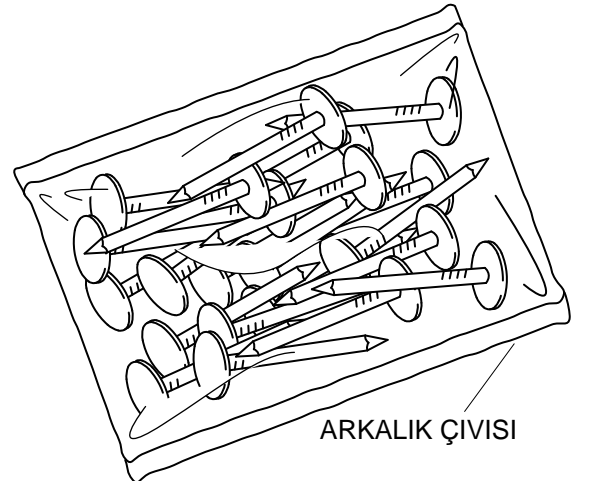

DEKOREX®

MNT 611 - 612 - 614 - 615 KULLANIM VE MONTAJ KILAVUZU

NOT: KAPAK MODELİ SATIN ALDIĞINIZ ÜRÜN GRUBUNA GÖRE GÖRSELDEKİ KAPAKTAN FARKLI OLABİLİR.

PARCA LİSTESİ

SOL YAN TABLA	1 ADET
SAG YAN TABLA	1 ADET
ÜST TABLA	1 ADET
ALT TABLA	1 ADET
SABIT RAF	1 ADET
ARKALIK	2 ADET

- * Gövde montajının 2 kişi ile yapılması gerekmektedir.
- * Mobilya parçalarının zarar görmemesi için halı / kilim v.b. yumuşak malzeme üzerinde kurulması gerekmektedir.
- * Montaj anında takıldığınız herhangi bir noktada müşteri destek hattından yardım almanız gerekebilir.