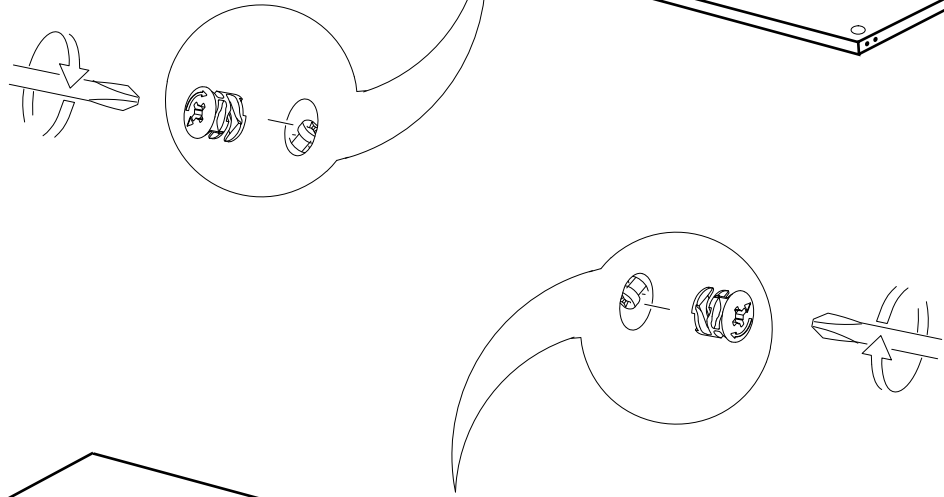

- * Gövde montajının 2 kişi ile yapılması gerekmektedir.
- * Mobilya parçalarının zarar görmemesi için halı / kilim v.b. yumuşak malzeme üzerinde kurulması gerekmektedir.
- * Montaj anında takıldığınız herhangi bir noktada müşteri destek hattından yardım almanız gerekebilir.

NOT : KULP MODELİ SATIN ALDIĞINIZ ÜRÜN GRUBUNA GÖRE FARKLI OLABİLİR.

1

2

SABIT RAFI DILEDIGINIZ SEKILDE MONTE EDEBILIRSINIZ.

3

4

5

6