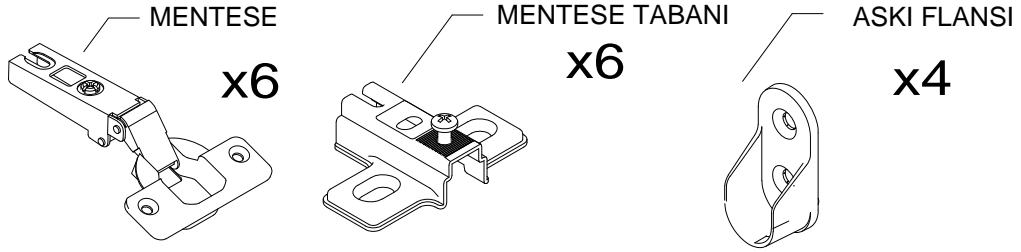

DEKOREX®

MNT 611 - 612 - 614 - 615 KULLANIM VE MONTAJ KILAVUZU

NOT: KAPAK MODELİ SATIN ALDIĞINIZ ÜRÜN GRUBUNA GÖRE GÖRSELDEKİ KAPAKTAN FARKLI OLABİLİR.

PARCA LİSTESİ

SOL YAN TABLA	1 ADET
SAG YAN TABLA	1 ADET
ÜST TABLA	1 ADET
ALT TABLA	1 ADET
SABIT RAF	1 ADET
ARKALIK	2 ADET

- * Gövde montajının 2 kişi ile yapılması gerekmektedir.
- * Mobilya parçalarının zarar görmemesi için halı / kilim v.b. yumuşak malzeme üzerinde kurulması gerekmektedir.
- * Montaj anında takıldığınız herhangi bir noktada müşteri destek hattından yardım almanız gerekebilir.