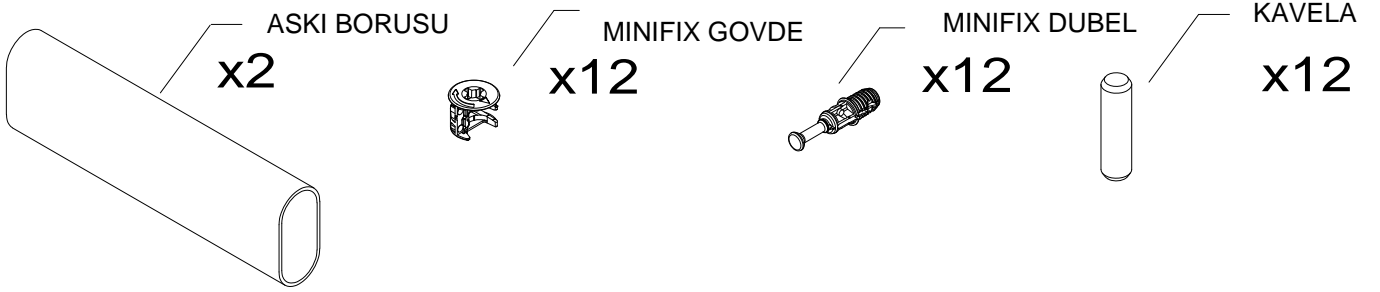

DEKOREX®

MNT 611 - 612 - 614 - 615 KULLANIM VE MONTAJ KILAVUZU

NOT: KAPAK MODELİ SATIN ALDIĞINIZ ÜRÜN GRUBUNA GÖRE GÖRSELDEKİ KAPAKTAN FARKLI OLABİLİR.

PARCA LİSTESİ

SOL YAN TABLA	1 ADET
SAG YAN TABLA	1 ADET
ÜST TABLA	1 ADET
ALT TABLA	1 ADET
SABIT RAF	1 ADET
ARKALIK	2 ADET

- * Gövde montajının 2 kişi ile yapılması gerekmektedir.
- * Mobilya parçalarının zarar görmemesi için halı / kilim v.b. yumuşak malzeme üzerinde kurulması gerekmektedir.
- * Montaj anında takıldığınız herhangi bir noktada müşteri destek hattından yardım almanız gerekebilir.