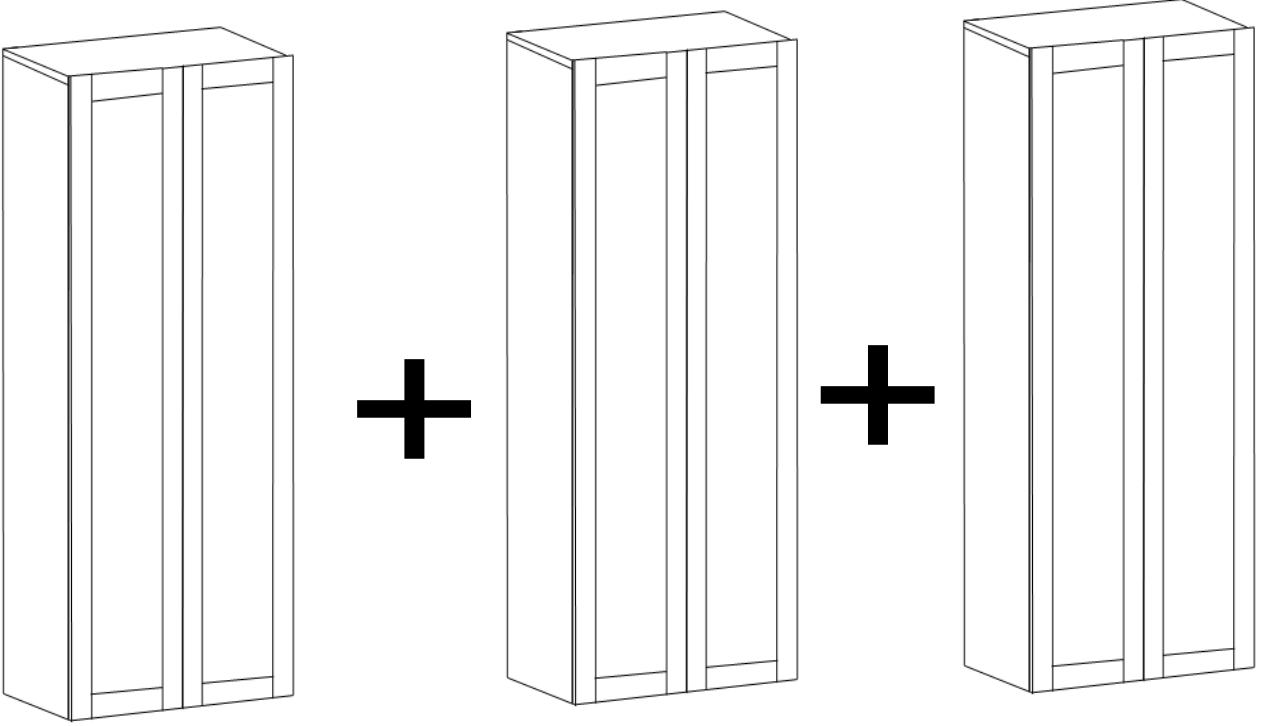

DEKOREX®

MNT 611 - 612 - 614 - 615 KULLANIM VE MONTAJ KILAVUZU

NOT: KAPAK MODELİ SATIN ALDIĞINIZ ÜRÜN GRUBUNA GÖRE GÖRSELDEKİ KAPAKTAN FARKLI OLABİLİR.

PARCA LİSTESİ

SOL YAN TABLA	1 ADET
SAG YAN TABLA	1 ADET
ÜST TABLA	1 ADET
ALT TABLA	1 ADET
SABIT RAF	1 ADET
ARKALIK	2 ADET

- * Gövde montajının 2 kişi ile yapılması gerekmektedir.
- * Mobilya parçalarının zarar görmemesi için halı / kilim v.b. yumuşak malzeme üzerinde kurulması gerekmektedir.
- * Montaj anında takıldığınız herhangi bir noktada müşteri destek hattından yardım almanız gerekebilir.