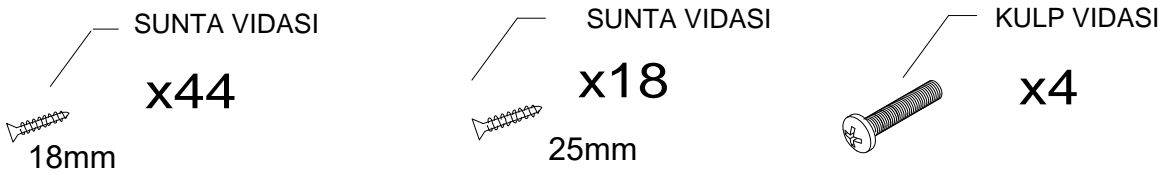

DEKOREX®

MNT 611 - 612 - 614 - 615 KULLANIM VE MONTAJ KILAVUZU

NOT: KAPAK MODELİ SATIN ALDIĞINIZ ÜRÜN GRUBUNA GÖRE GÖRSELDEKİ KAPAKTAN FARKLI OLABİLİR.

PARCA LİSTESİ

SOL YAN TABLA	1 ADET
SAG YAN TABLA	1 ADET
ÜST TABLA	1 ADET
ALT TABLA	1 ADET
SABIT RAF	1 ADET
ARKALIK	2 ADET

- * Gövde montajının 2 kişi ile yapılması gerekmektedir.
- * Mobilya parçalarının zarar görmemesi için halı / kilim v.b. yumuşak malzeme üzerinde kurulması gerekmektedir.
- * Montaj anında takıldığınız herhangi bir noktada müşteri destek hattından yardım almanız gerekebilir.