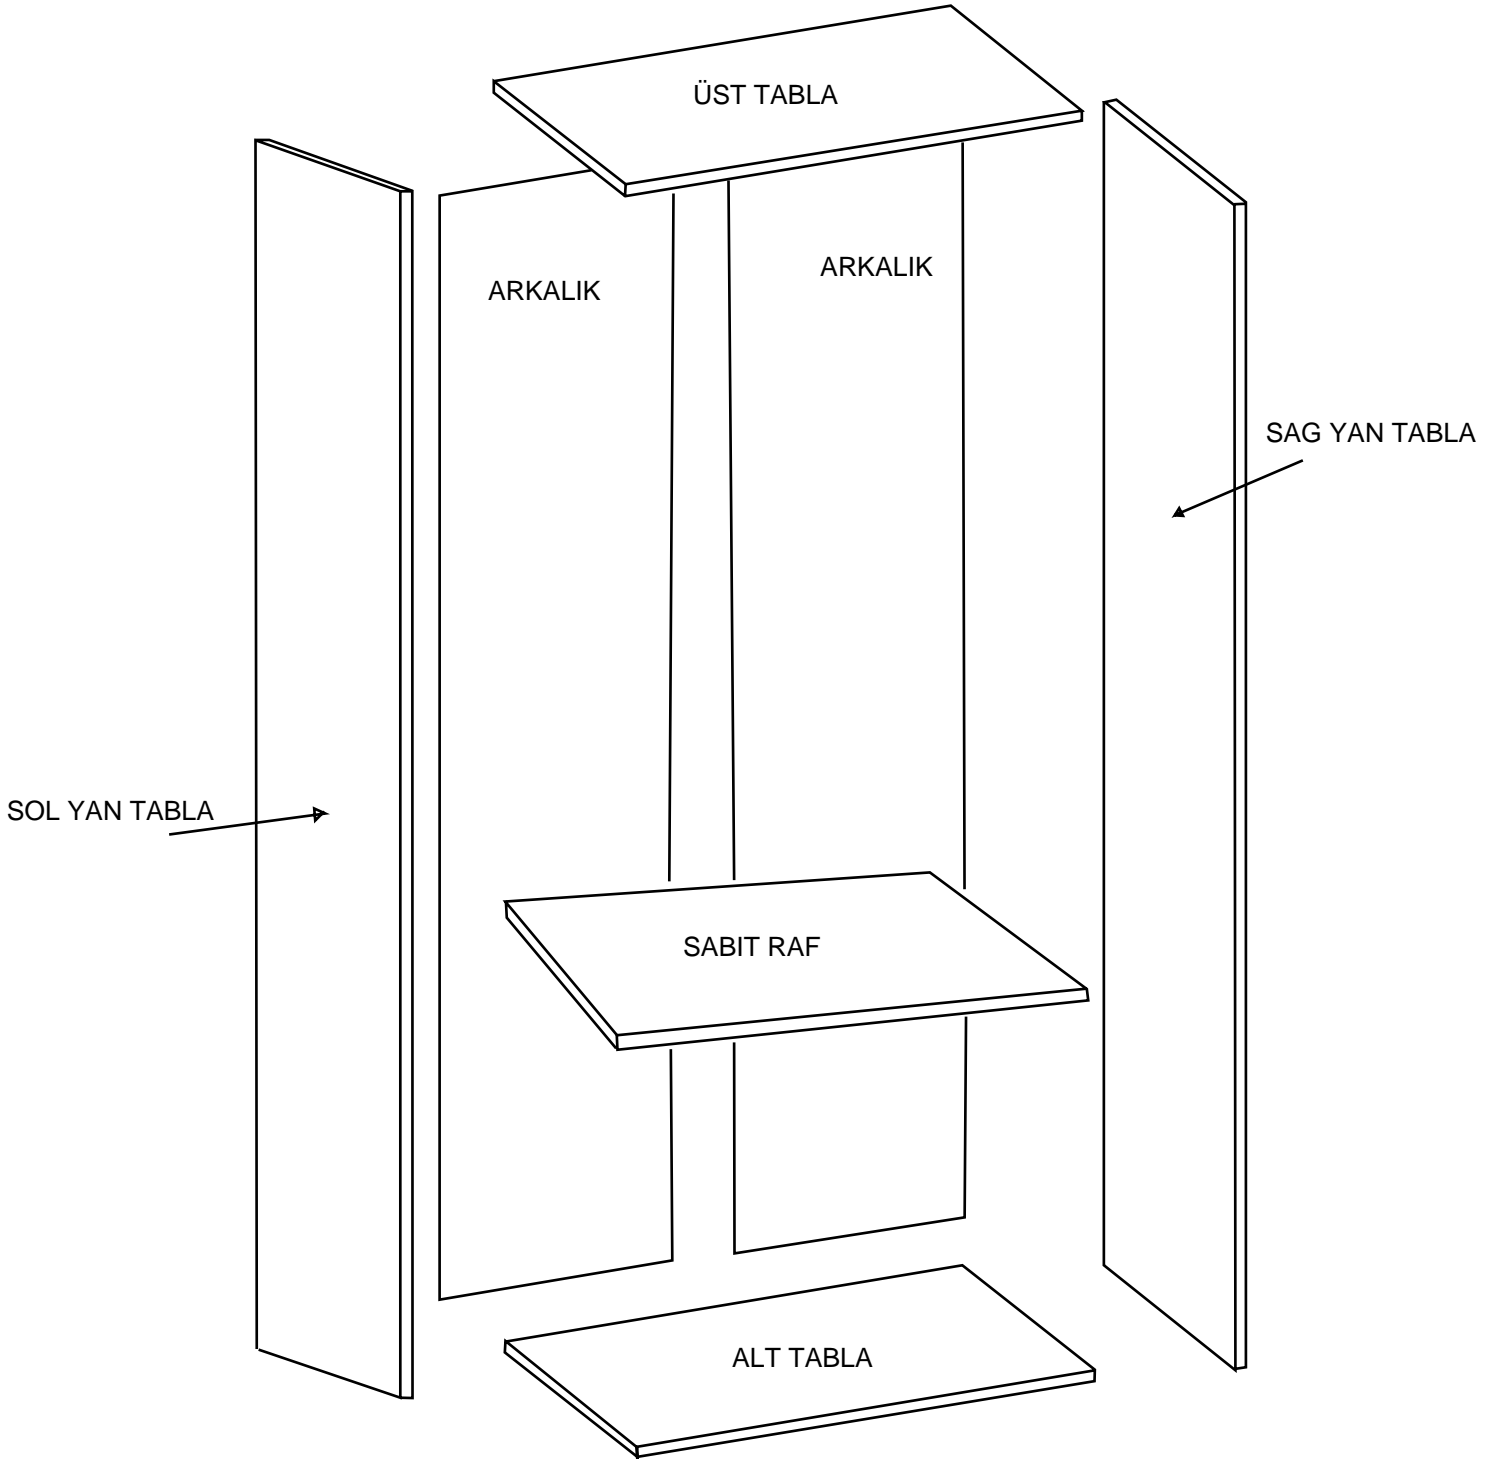

DEKOREX®

MNT 611 - 612 - 614 - 615 KULLANIM VE MONTAJ KILAVUZU

NOT: KAPAK MODELİ SATIN ALDIĞINIZ ÜRÜN GRUBUNA GÖRE GÖRSELDEKİ KAPAKTAN FARKLI OLABİLİR.

PARCA LİSTESİ

SOL YAN TABLA	1 ADET
SAG YAN TABLA	1 ADET
ÜST TABLA	1 ADET
ALT TABLA	1 ADET
SABIT RAF	1 ADET
ARKALIK	2 ADET

- * Gövde montajının 2 kişi ile yapılması gerekmektedir.
- * Mobilya parçalarının zarar görmemesi için halı / kilim v.b. yumuşak malzeme üzerinde kurulması gerekmektedir.
- * Montaj anında takıldığınız herhangi bir noktada müşteri destek hattından yardım almanız gerekebilir.