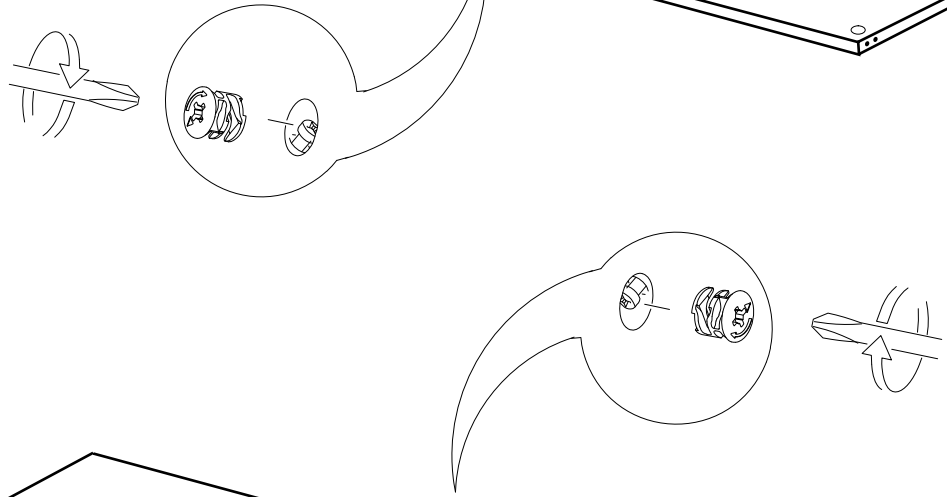

- * Gövde montajının 2 kişi ile yapılması gerekmektedir.
- * Mobilya parçalarının zarar görmemesi için halı / kilim v.b. yumuşak malzeme üzerinde kurulması gerekmektedir.
- * Montaj anında takıldığınız herhangi bir noktada müşteri destek hattından yardım almanız gerekebilir.

NOT : KULP MODELİ SATIN ALDIĞINIZ ÜRÜN GRUBUNA GÖRE FARKLI OLABİLİR.

1

2

SABIT RAFI DILEDIGINIZ SEKILDE MONTE EDEBILIRSINIZ.

3

4

5

6