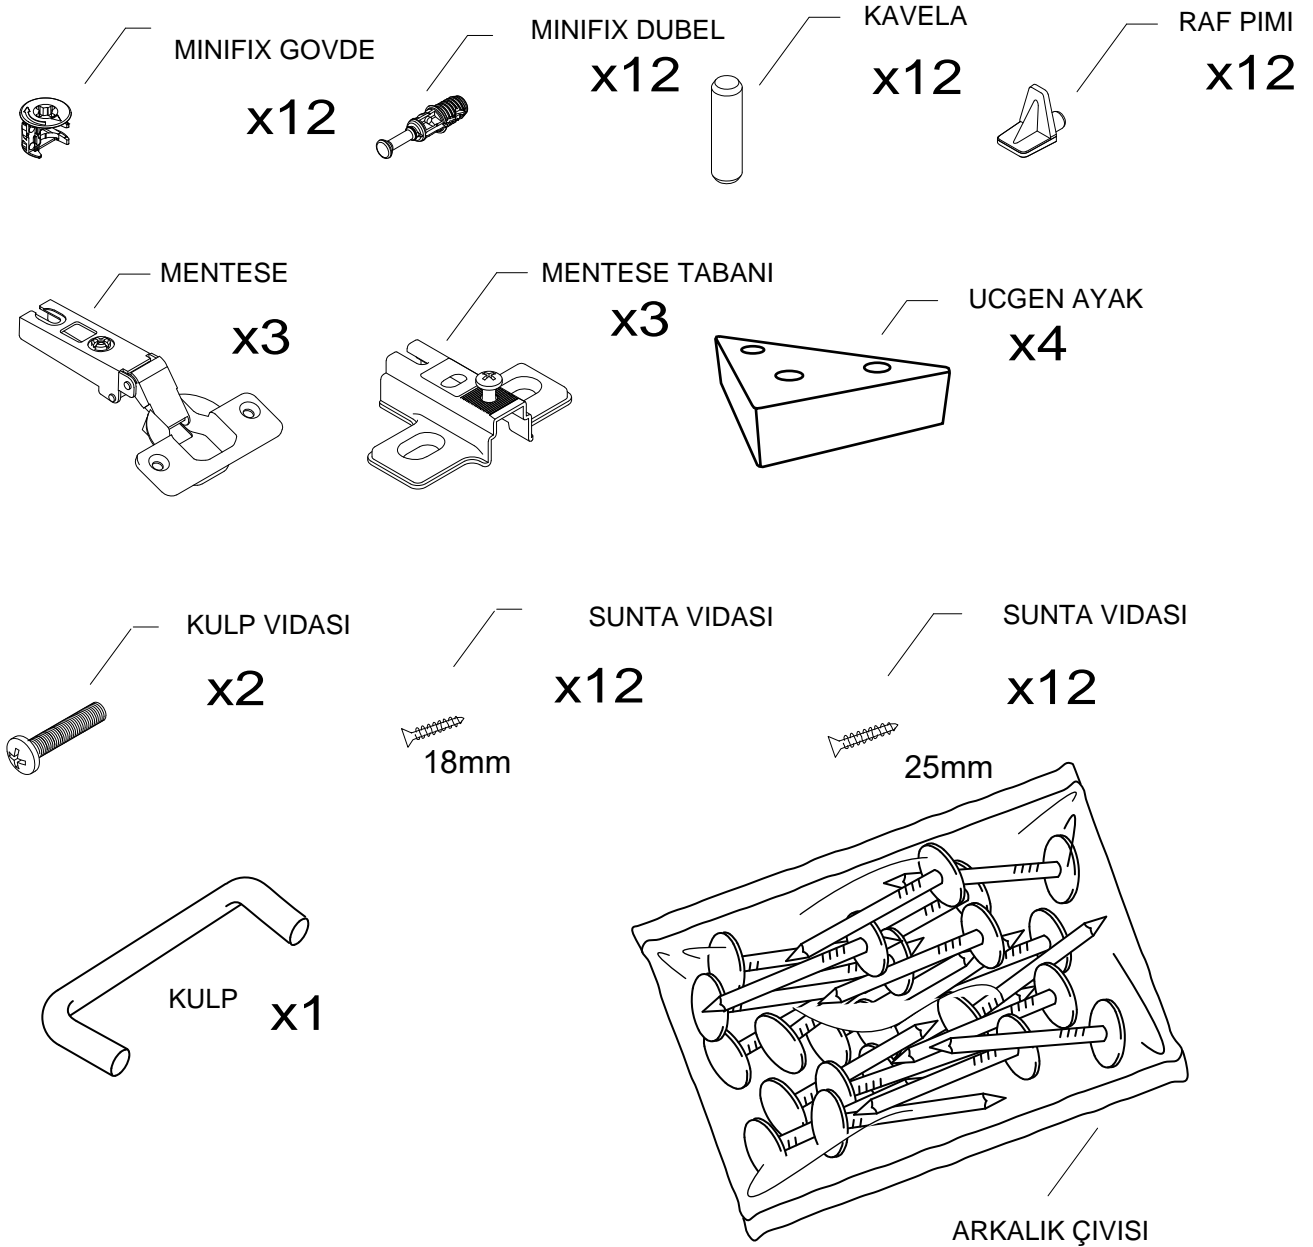

SOL YAN	1 ADET
SAG YAN	1 ADET
ÜST TABLA	1 ADET
ALT TABLA	1 ADET
SABİT RAF	1 ADET
HAREKETLİ RAF	3 ADET
ARKALIK	1 ADET
KAPAK	1 ADET

- \* Gövde montajının 2 kişi ile yapılması gerekmektedir.
- \* Mobilya parçalarının zarar görmemesi için halı / kilim v.b. yumuşak malzeme üzerinde kurulması gerekmektedir.
- \* Montaj anında takıldığınız herhangi bir noktada müşteri destek hattından yardım almanız gerekebilir.

#### PARCA LİSTESİ

SOL YAN TABLA	1 ADET
SAG YAN TABLA	1 ADET
ÜST TABLA	1 ADET
ALT TABLA	1 ADET
SABİT RAF	1 ADET
ARKALIK	2 ADET

- \* Gövde montajının 2 kişi ile yapılması gerekmektedir.
- \* Mobilya parçalarının zarar görmemesi için halı / kilim v.b. yumuşak malzeme üzerinde kurulması gerekmektedir.
- \* Montaj anında takıldığınız herhangi bir noktada müşteri destek hattından yardım almanız gerekebilir.

3

4

5

6

7

9

10

11