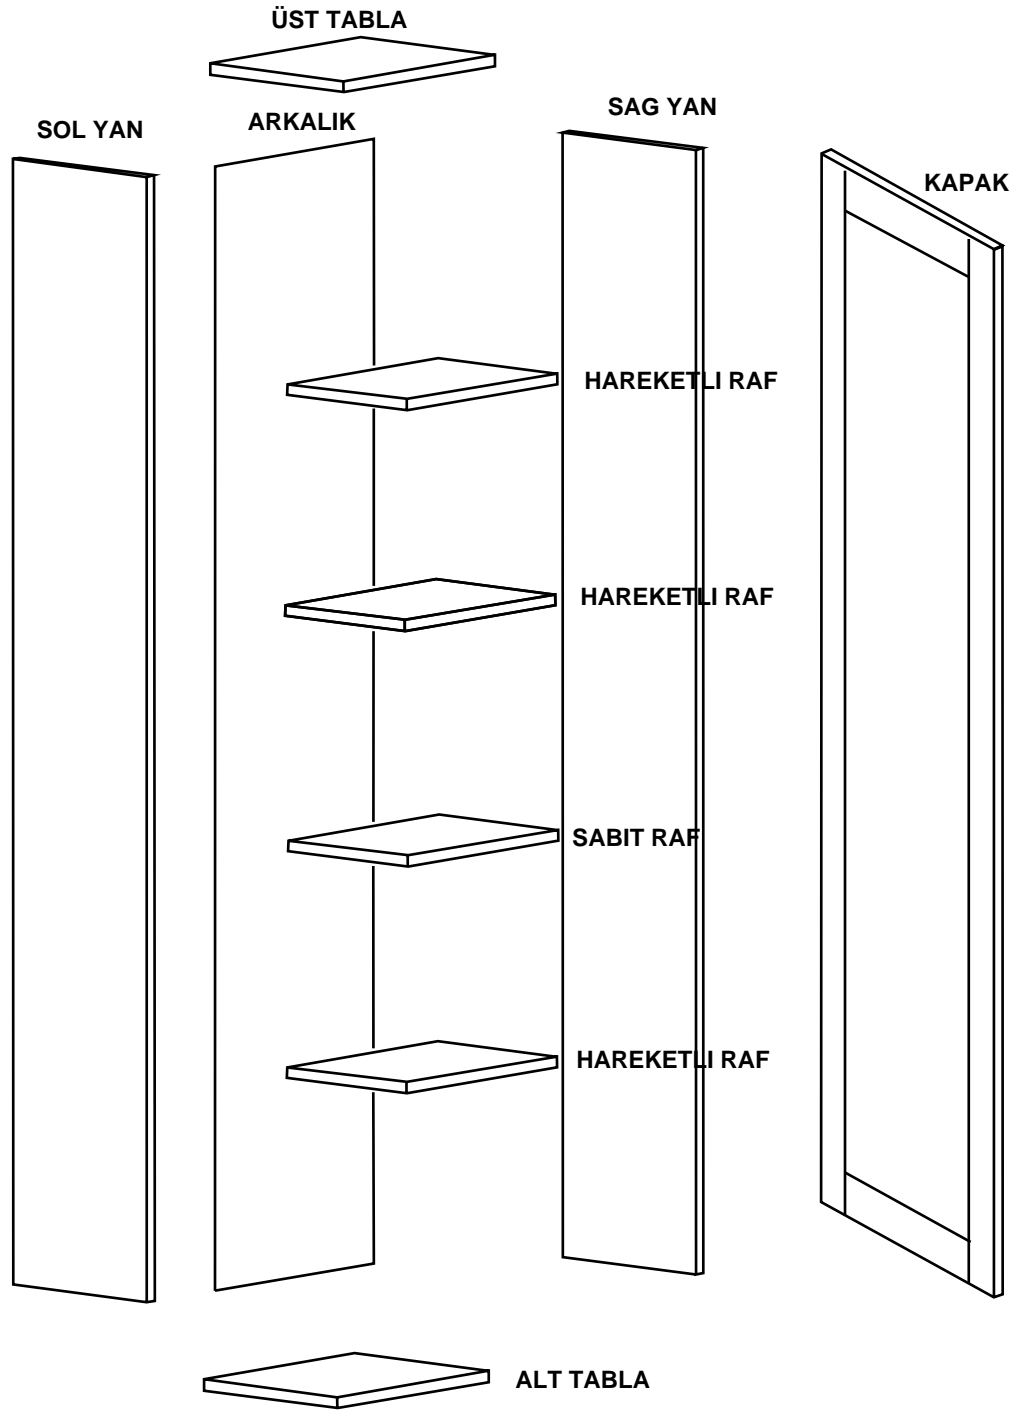

SOL YAN	1 ADET
SAG YAN	1 ADET
ÜST TABLA	1 ADET
ALT TABLA	1 ADET
SABİT RAF	1 ADET
HAREKETLİ RAF	3 ADET
ARKALIK	1 ADET
KAPAK	1 ADET

- \* Gövde montajının 2 kişi ile yapılması gerekmektedir.
- \* Mobilya parçalarının zarar görmemesi için halı / kilim v.b. yumuşak malzeme üzerinde kurulması gerekmektedir.
- \* Montaj anında takıldığınız herhangi bir noktada müşteri destek hattından yardım almanız gerekebilir.

# 12

NOT: ÇEKMECE TABANININ BOYALI YÜZÜ ÇEKMECE İÇ KISMINA BAKMALIDIR.

# 14

NOT: ÇEKMECE TABANININ BOYALI YÜZÜ ÇEKMECE İÇ KISMINA BAKMALIDIR.

X16