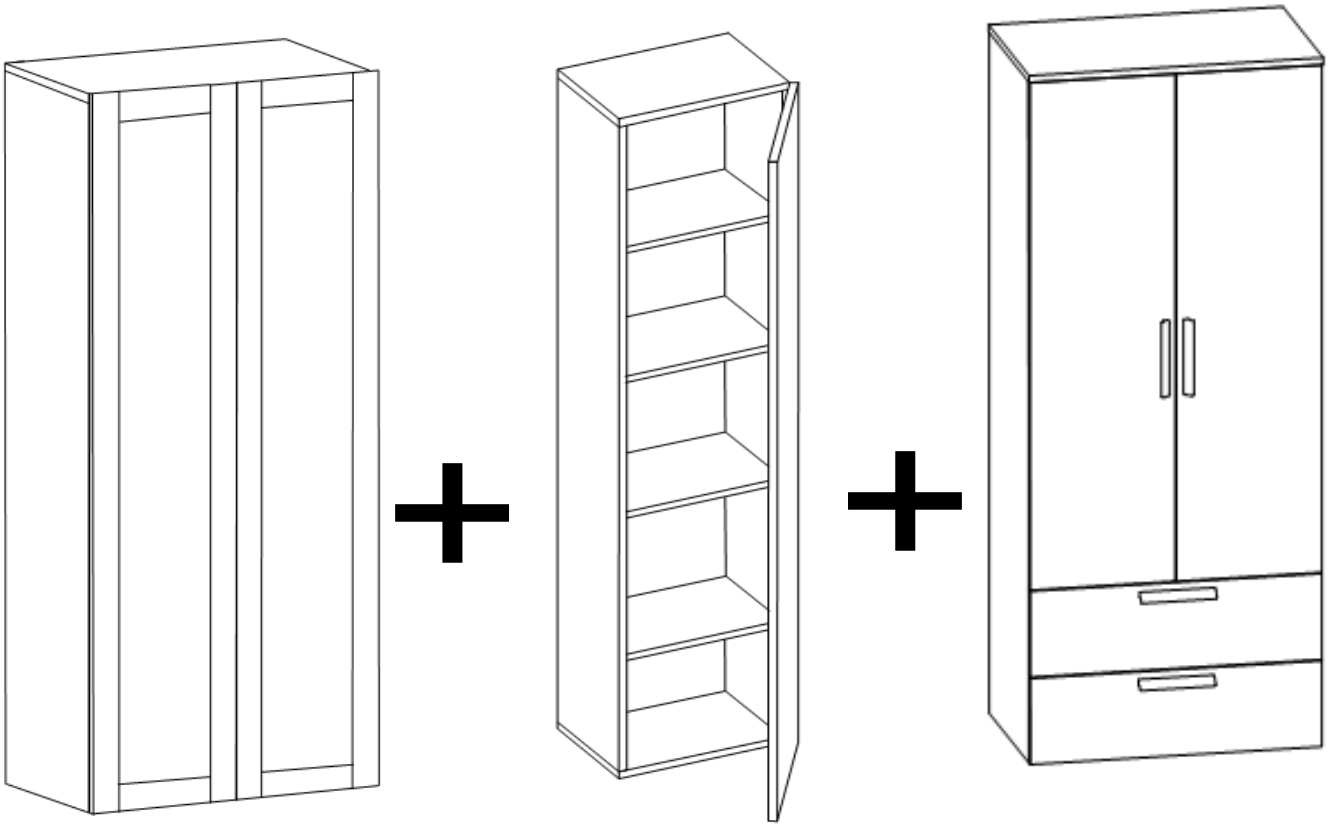

DEKOREX®

MNT 516 - 517 - 518

KULLANIM VE MONTAJ KILAVUZU

NOT: KAPAK MODELİ SATIN ALDIĞINIZ ÜRÜN GRUBUNA GÖRE GÖRSELDEKİ KAPAKTAN FARKLI OLABİLİR.