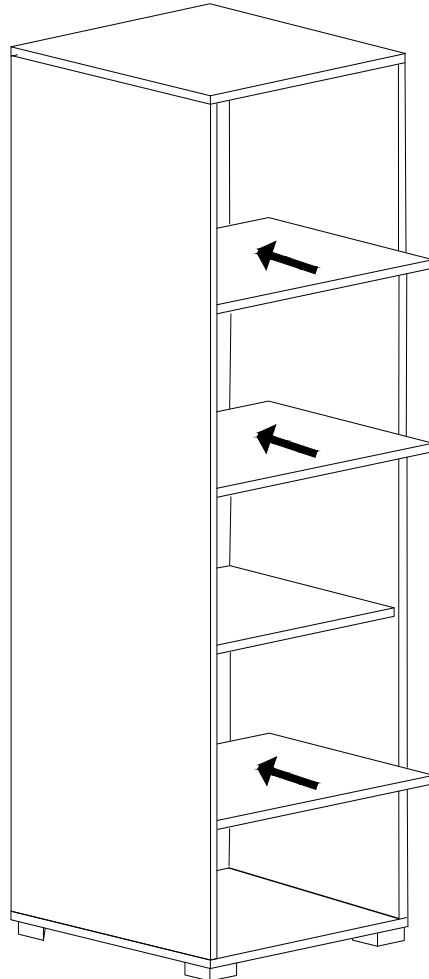

9

10

HAREKETLI RAF

HAREKETLI RAF

SABIT RAF

HAREKETLI RAF