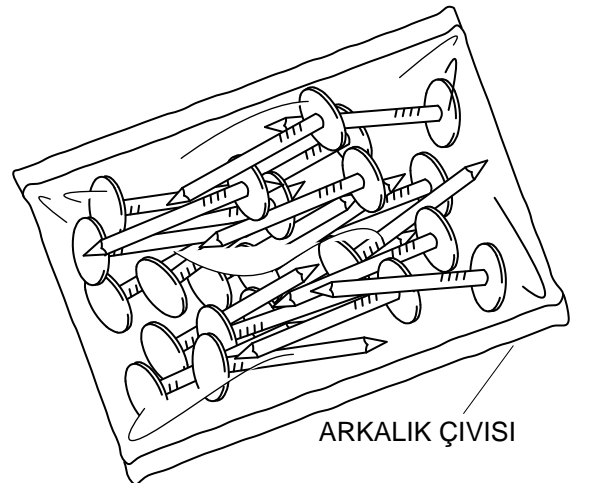

#### PARCA LİSTESİ

SOL YAN TABLA	1 ADET
SAG YAN TABLA	1 ADET
ÜST TABLA	1 ADET
ALT TABLA	1 ADET
SABİT RAF	1 ADET
ARKALIK	2 ADET

- \* Gövde montajının 2 kişi ile yapılması gerekmektedir.
- \* Mobilya parçalarının zarar görmemesi için halı / kilim v.b. yumuşak malzeme üzerinde kurulması gerekmektedir.
- \* Montaj anında takıldığınız herhangi bir noktada müşteri destek hattından yardım almanız gerekebilir.