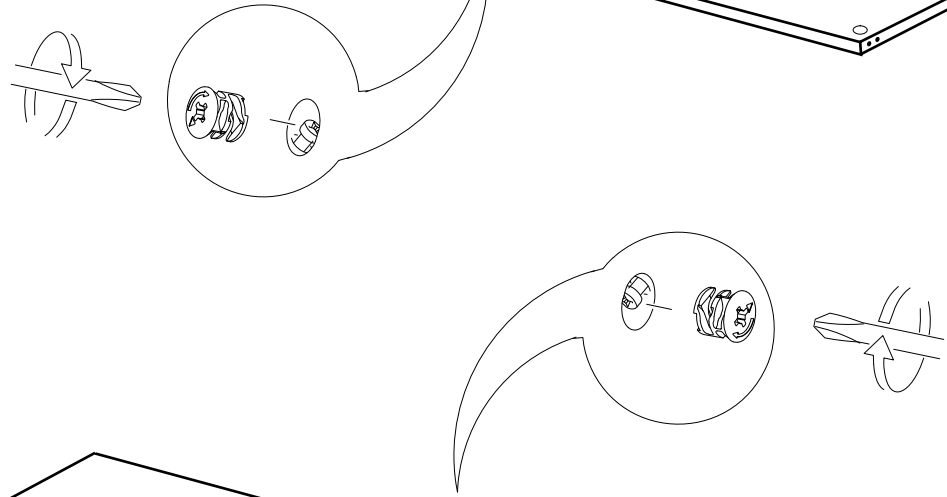

#### PARCA LİSTESİ

SOL YAN TABLA	1 ADET
SAG YAN TABLA	1 ADET
ÜST TABLA	1 ADET
ALT TABLA	1 ADET
SABİT RAF	1 ADET
ARKALIK	2 ADET

- \* Gövde montajının 2 kişi ile yapılması gerekmektedir.
- \* Mobilya parçalarının zarar görmemesi için halı / kilim v.b. yumuşak malzeme üzerinde kurulması gerekmektedir.
- \* Montaj anında takıldığınız herhangi bir noktada müşteri destek hattından yardım almanız gerekebilir.

**NOT : KULP MODELİ SATIN ALDIĞINIZ ÜRÜN GRUBUNA GÖRE FARKLI OLABİLİR.**

1

2

SABIT RAFI DILEDIGINIZ SEKILDE MONTE EDEBILIRSINIZ.

3

4

5

6