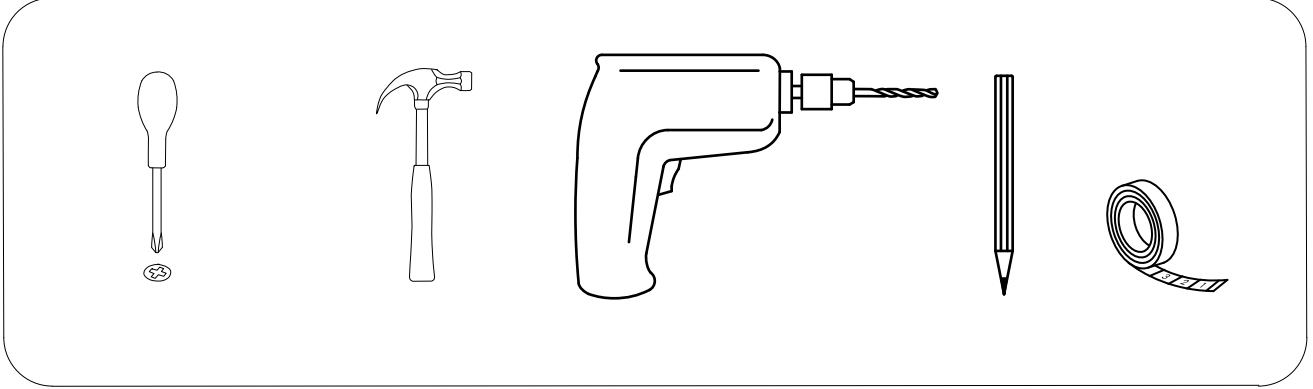

SOL YAN	1 ADET
SAG YAN	1 ADET
ÜST TABLA	1 ADET
ALT TABLA	1 ADET
SABİT RAF	1 ADET
HAREKETLİ RAF	3 ADET
ARKALIK	1 ADET
KAPAK	1 ADET

- \* Gövde montajının 2 kişi ile yapılması gerekmektedir.
- \* Mobilya parçalarının zarar görmemesi için halı / kilim v.b. yumuşak malzeme üzerinde kurulması gerekmektedir.
- \* Montaj anında takıldığınız herhangi bir noktada müşteri destek hattından yardım almanız gerekebilir.