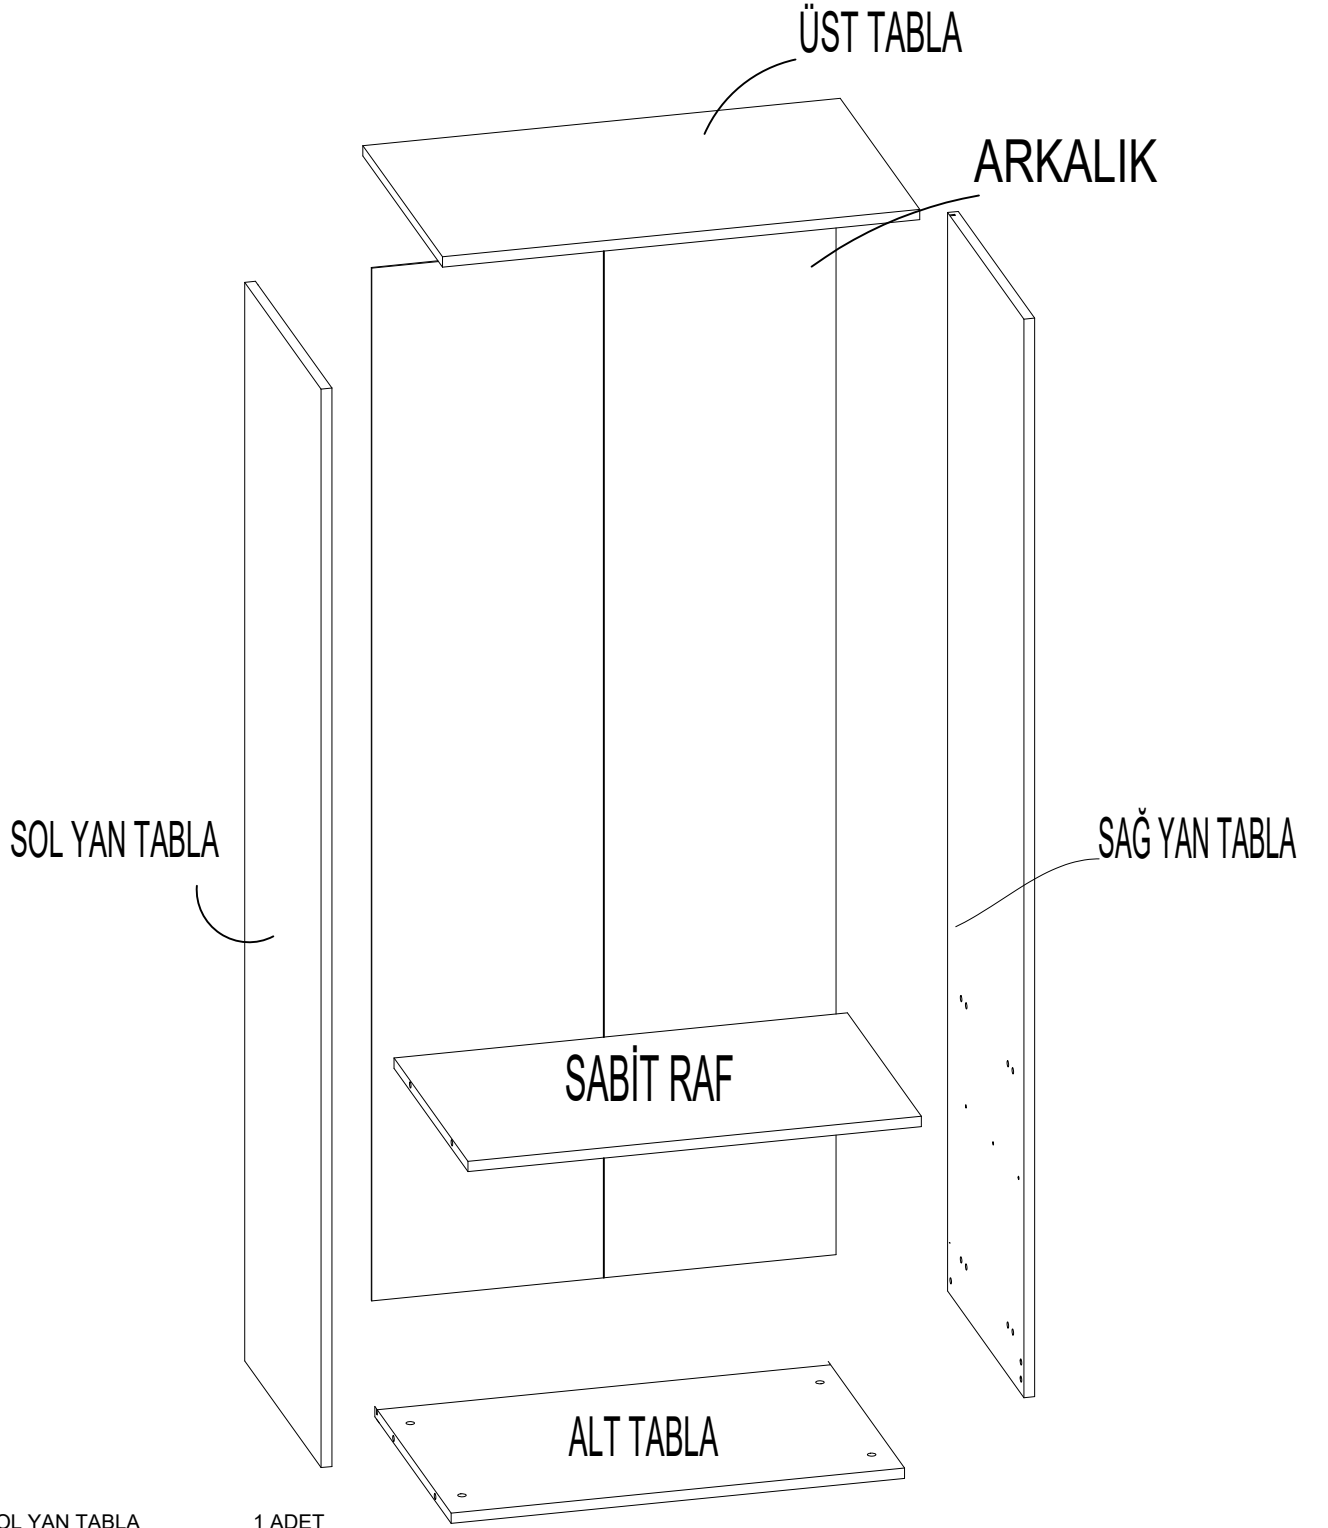

#### PARCA LİSTESİ

SOL YAN TABLA	1 ADET
SAG YAN TABLA	1 ADET
ÜST TABLA	1 ADET
ALT TABLA	1 ADET
SABİT RAF	1 ADET
ARKALIK	2 ADET

- \* Gövde montajının 2 kişi ile yapılması gerekmektedir.
- \* Mobilya parçalarının zarar görmemesi için halı / kilim v.b. yumuşak malzeme üzerinde kurulması gerekmektedir.
- \* Montaj anında takıldığınız herhangi bir noktada müşteri destek hattından yardım almanız gerekebilir.

SOL YAN TABLA	1 ADET
SAĞ YAN TABLA	1 ADET
ÜST TABLA	1 ADET
ALT TABLA	1 ADET
SABİT RAF	1 ADET
ARKALIK	2 ADET
ÇEKMECE SOL YAN	2 ADET
ÇEKMECE SAĞ YAN	2 ADET
ÇEKMECE ARKA	2 ADET
ÇEKMECE KLAPA	2 ADET
ÇEKMECE TABAN	2 ADET

# 12

NOT: ÇEKMECE TABANININ BOYALI YÜZÜ ÇEKMECE İÇ KISMINA BAKMALIDIR.