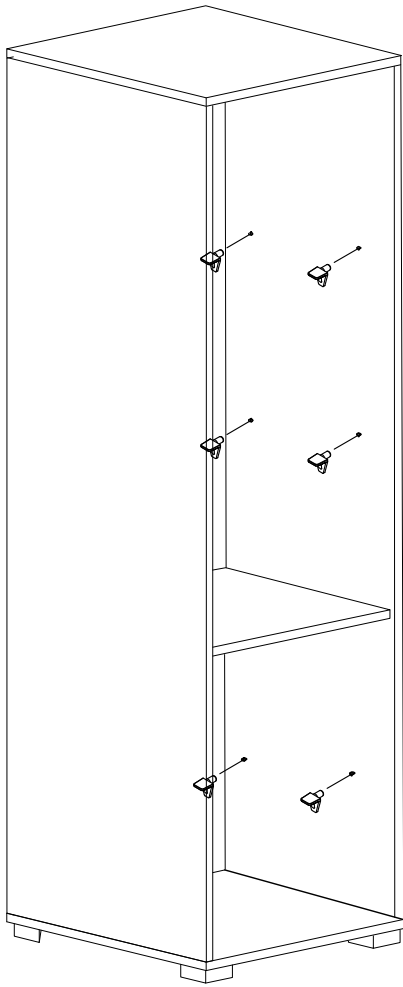

9

10

HAREKETLI RAF

HAREKETLI RAF

SABIT RAF

HAREKETLI RAF