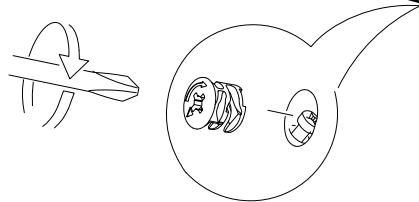

SOL YAN	1 ADET
SAG YAN	1 ADET
ÜST TABLA	1 ADET
ALT TABLA	1 ADET
SABİT RAF	1 ADET
HAREKETLİ RAF	3 ADET
ARKALIK	1 ADET
KAPAK	1 ADET

- \* Gövde montajının 2 kişi ile yapılması gerekmektedir.
- \* Mobilya parçalarının zarar görmemesi için halı / kilim v.b. yumuşak malzeme üzerinde kurulması gerekmektedir.
- \* Montaj anında takıldığınız herhangi bir noktada müşteri destek hattından yardım almanız gerekebilir.

**NOT : KULP MODELİ SATIN ALDIGINIZ ÜRÜN GRUBUNA GÖRE FARKLI OLABILIR.**

1

2

5

6

7

8

9