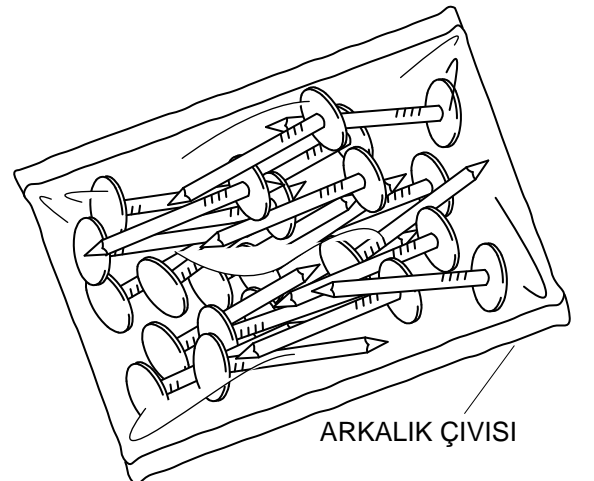

13

DEKOREX®

NOT: KAPAK MODELİ SATIN ALDIĞINIZ ÜRÜN GRUBUNA GÖRE GÖRSELDEKİ KAPAKTAN FARKLI OLABİLİR.

PARCA LİSTESİ

SOL YAN TABLA	1 ADET
SAG YAN TABLA	1 ADET
ÜST TABLA	1 ADET
ALT TABLA	1 ADET
SABIT RAF	1 ADET
ARKALIK	2 ADET

- * Gövde montajının 2 kişi ile yapılması gerekmektedir.
- * Mobilya parçalarının zarar görmemesi için halı / kilim v.b. yumuşak malzeme üzerinde kurulması gerekmektedir.
- * Montaj anında takıldığınız herhangi bir noktada müşteri destek hattından yardım almanız gerekebilir.