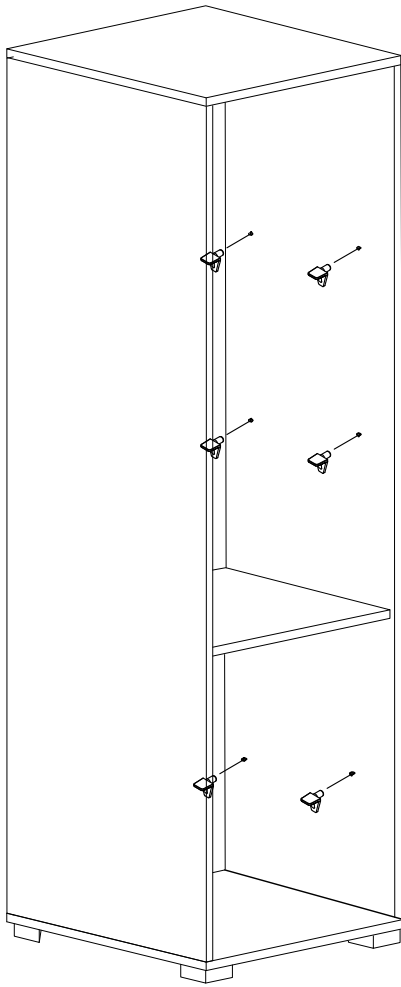

9

10

HAREKETLI RAF

HAREKETLI RAF

SABIT RAF

HAREKETLI RAF