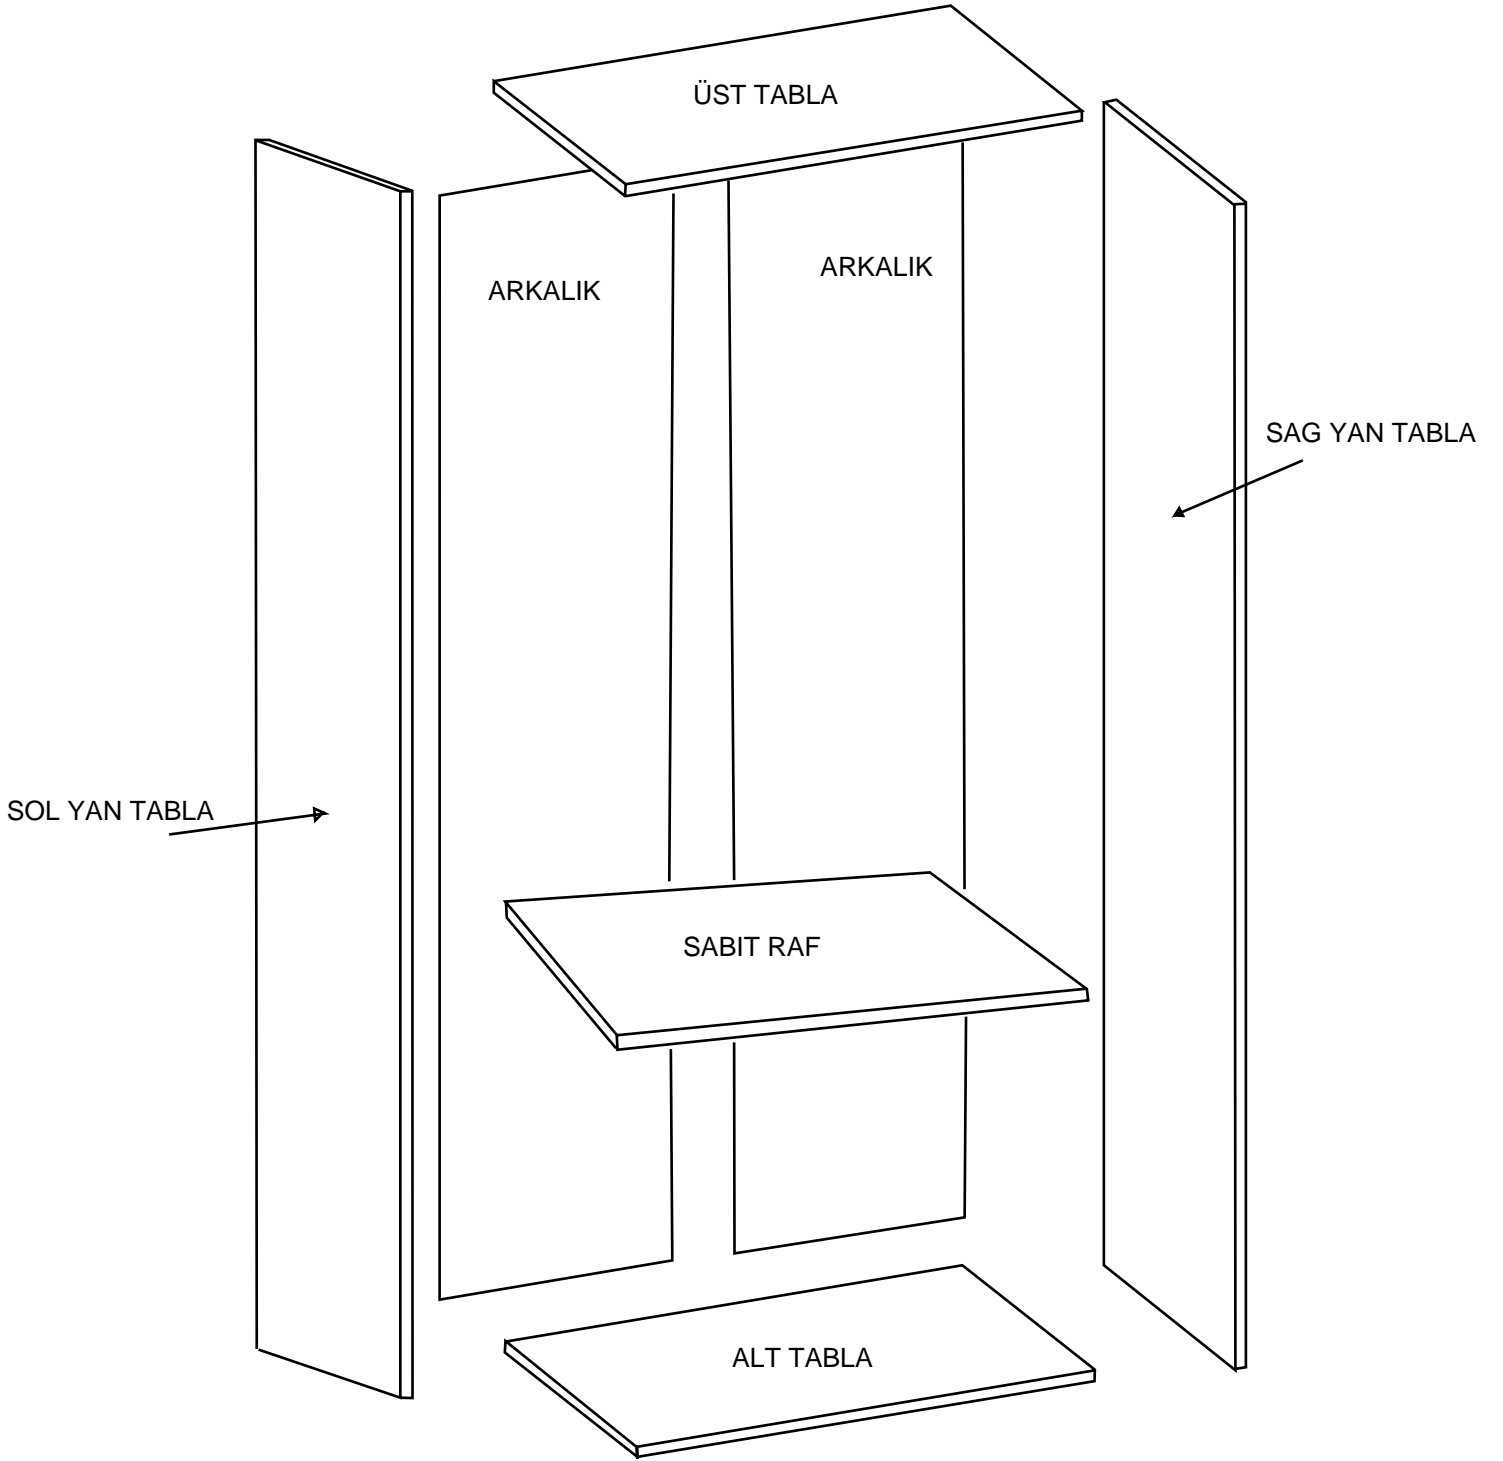

SOL YAN	1 ADET
SAG YAN	1 ADET
ÜST TABLA	1 ADET
ALT TABLA	1 ADET
SABİT RAF	1 ADET
HAREKETLİ RAF	3 ADET
ARKALIK	1 ADET
KAPAK	1 ADET

- * Gövde montajının 2 kişi ile yapılması gerekmektedir.
- * Mobilya parçalarının zarar görmemesi için halı / kilim v.b. yumuşak malzeme üzerinde kurulması gerekmektedir.
- * Montaj anında takıldığınız herhangi bir noktada müşteri destek hattından yardım almanız gerekebilir.

13

DEKOREX®

NOT: KAPAK MODELİ SATIN ALDIĞINIZ ÜRÜN GRUBUNA GÖRE GÖRSELDEKİ KAPAKTAN FARKLI OLABİLİR.

PARCA LİSTESİ

SOL YAN TABLA	1 ADET
SAG YAN TABLA	1 ADET
ÜST TABLA	1 ADET
ALT TABLA	1 ADET
SABIT RAF	1 ADET
ARKALIK	2 ADET