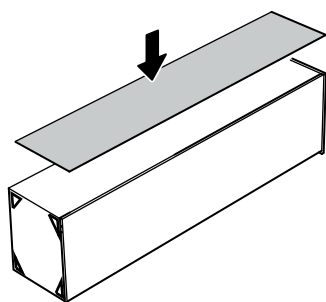

SOL YAN	1 ADET
SAG YAN	1 ADET
ÜST TABLA	1 ADET
ALT TABLA	1 ADET
SABİT RAF	1 ADET
HAREKETLİ RAF	3 ADET
ARKALIK	1 ADET
KAPAK	1 ADET

- * Gövde montajının 2 kişi ile yapılması gerekmektedir.
- * Mobilya parçalarının zarar görmemesi için halı / kilim v.b. yumuşak malzeme üzerinde kurulması gerekmektedir.
- * Montaj anında takıldığınız herhangi bir noktada müşteri destek hattından yardım almanız gerekebilir.

NOT : KULP MODELİ SATIN ALDIGINIZ ÜRÜN GRUBUNA GÖRE FARKLI OLABILIR.

1

2

5

6

7

8

9