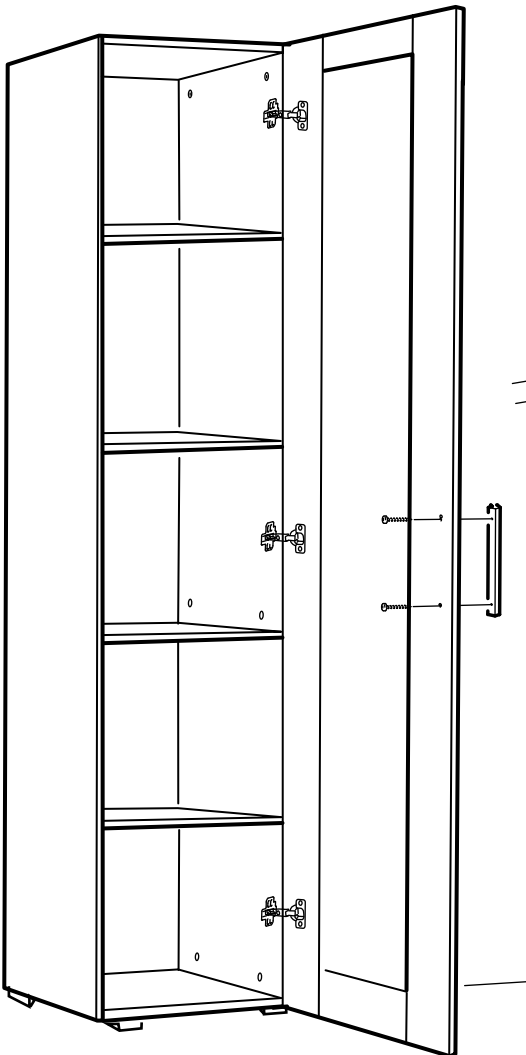

NOT : KULP MODELİ SATIN ALDIGINIZ ÜRÜN GRUBUNA GÖRE FARKLI OLABİLİR.