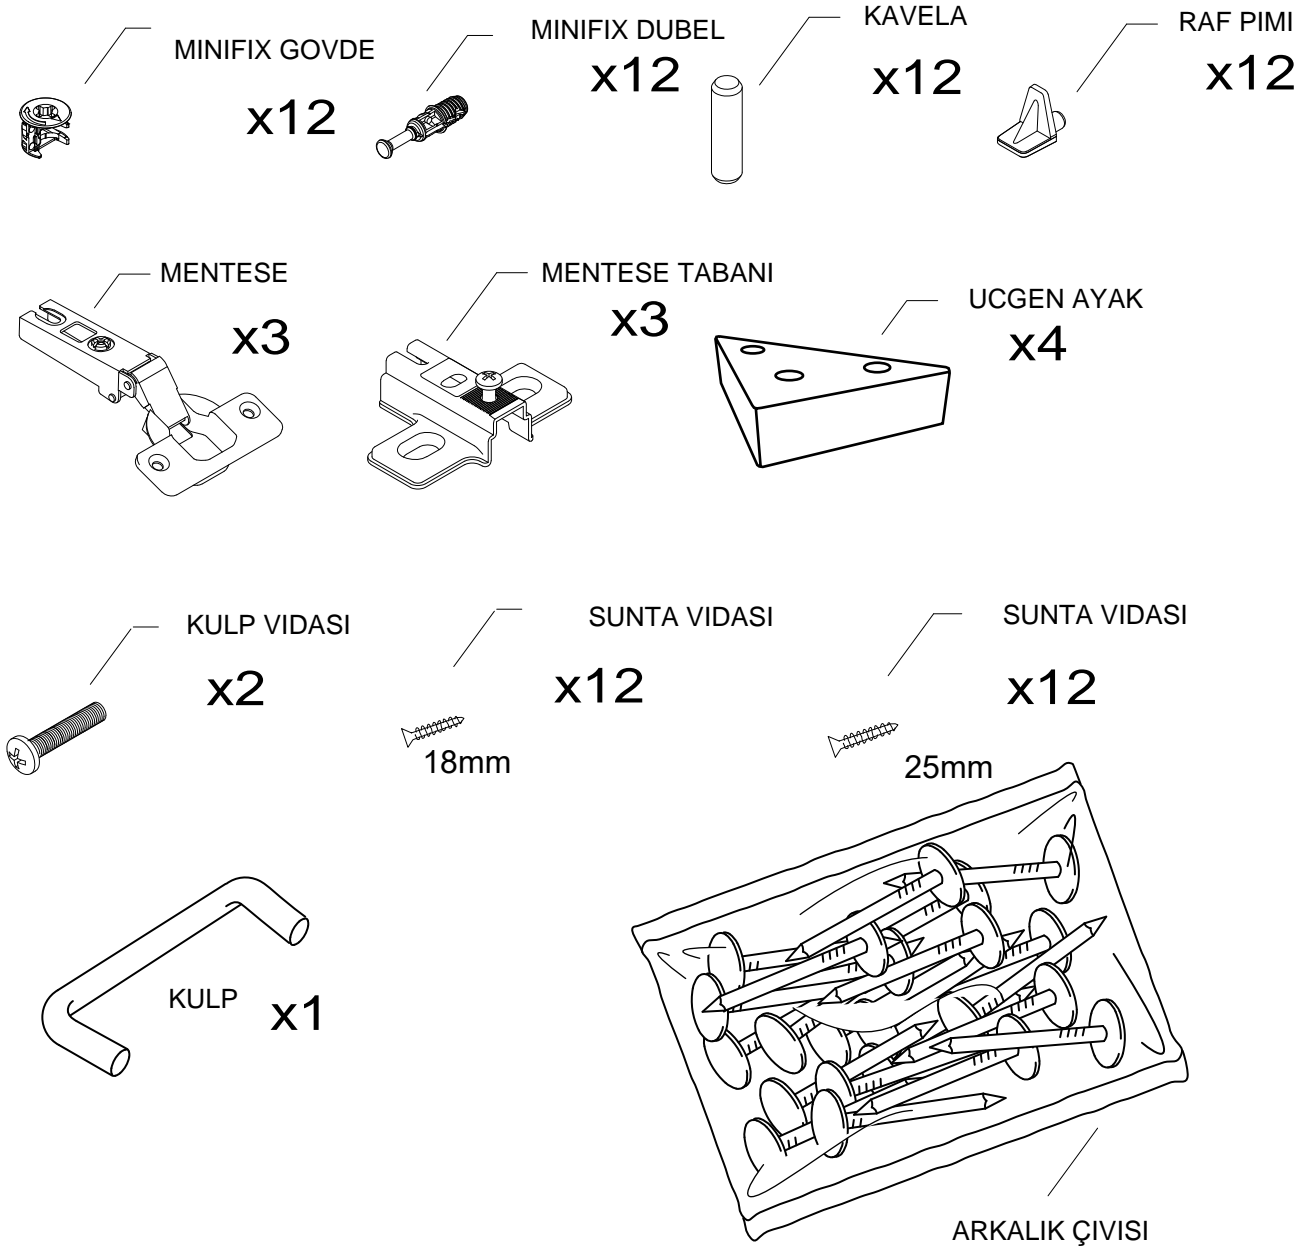

SOL YAN	1 ADET
SAG YAN	1 ADET
ÜST TABLA	1 ADET
ALT TABLA	1 ADET
SABİT RAF	1 ADET
HAREKETLİ RAF	3 ADET
ARKALIK	1 ADET
KAPAK	1 ADET

- * Gövde montajının 2 kişi ile yapılması gerekmektedir.
- * Mobilya parçalarının zarar görmemesi için halı / kilim v.b. yumuşak malzeme üzerinde kurulması gerekmektedir.
- * Montaj anında takıldığınız herhangi bir noktada müşteri destek hattından yardım almanız gerekebilir.

13

DEKOREX®

NOT: KAPAK MODELİ SATIN ALDIĞINIZ ÜRÜN GRUBUNA GÖRE GÖRSELDEKİ KAPAKTAN FARKLI OLABİLİR.

PARCA LİSTESİ

SOL YAN TABLA	1 ADET
SAG YAN TABLA	1 ADET
ÜST TABLA	1 ADET
ALT TABLA	1 ADET
SABIT RAF	1 ADET
ARKALIK	2 ADET