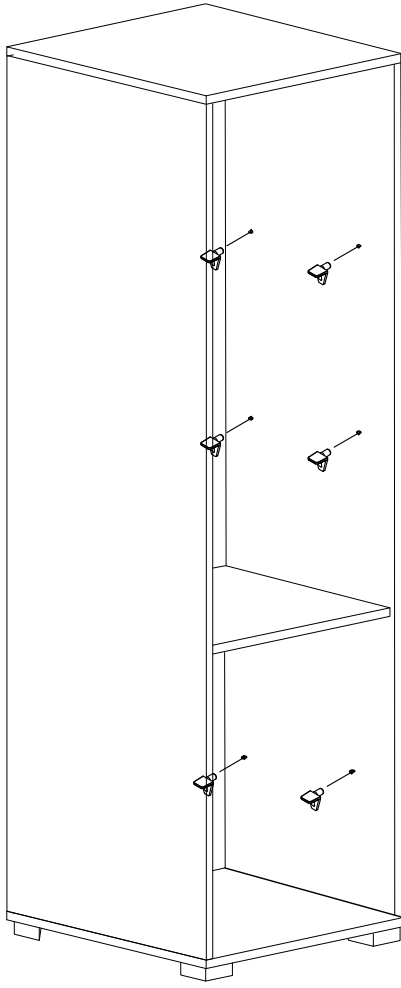

9

10

HAREKETLI RAF

HAREKETLI RAF

SABIT RAF

HAREKETLI RAF