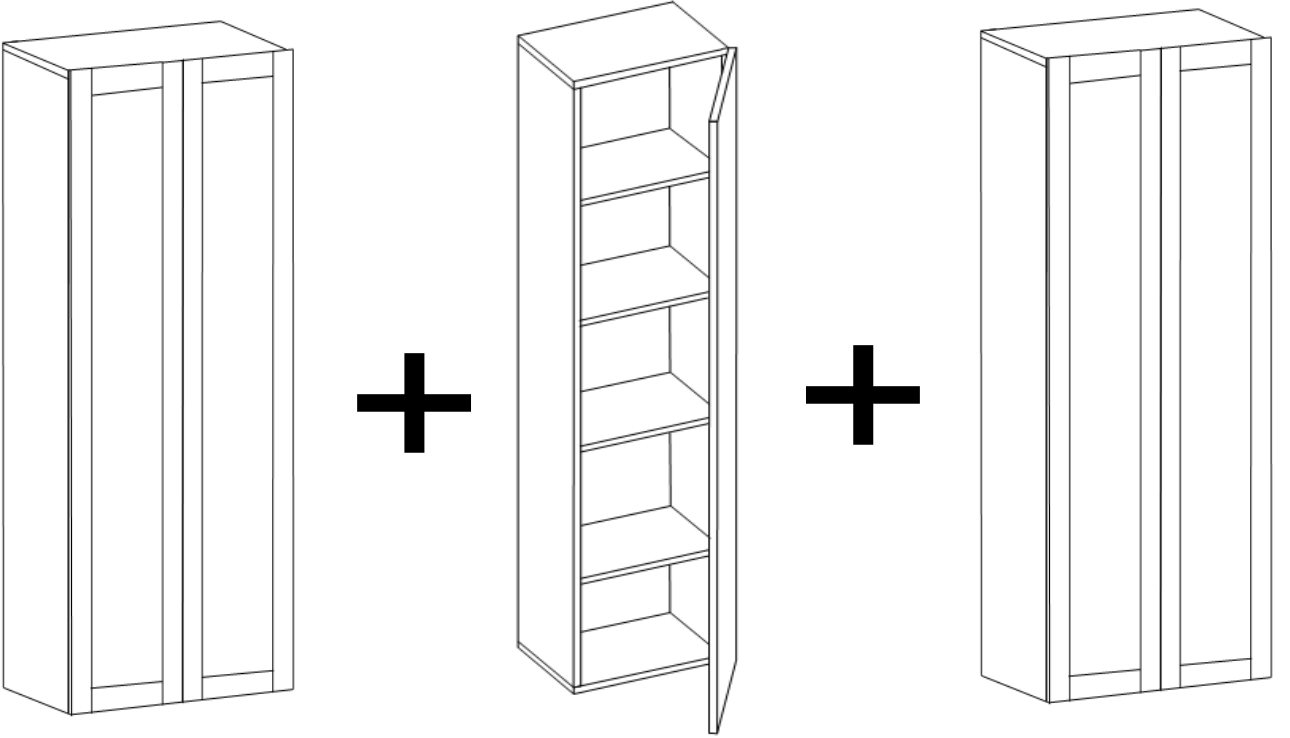

DEKOREX®

MNT 511 - 512 - 514 - 515 KULLANIM VE MONTAJ KILAVUZU

NOT: KAPAK MODELİ SATIN ALDIĞINIZ ÜRÜN GRUBUNA GÖRE GÖRSELDEKİ KAPAKTAN FARKLI OLABİLİR.

DEKOREX®

NOT: KAPAK MODELİ SATIN ALDIĞINIZ ÜRÜN GRUBUNA GÖRE GÖRSELDEKİ KAPAKTAN FARKLI OLABİLİR.

SOL YAN	1 ADET
SAG YAN	1 ADET
ÜST TABLA	1 ADET
ALT TABLA	1 ADET
SABİT RAF	1 ADET
HAREKETLİ RAF	3 ADET
ARKALIK	1 ADET
KAPAK	1 ADET

- * Gövde montajının 2 kişi ile yapılması gerekmektedir.
- * Mobilya parçalarının zarar görmemesi için halı / kilim v.b. yumuşak malzeme üzerinde kurulması gerekmektedir.
- * Montaj anında takıldığınız herhangi bir noktada müşteri destek hattından yardım almanız gerekebilir.