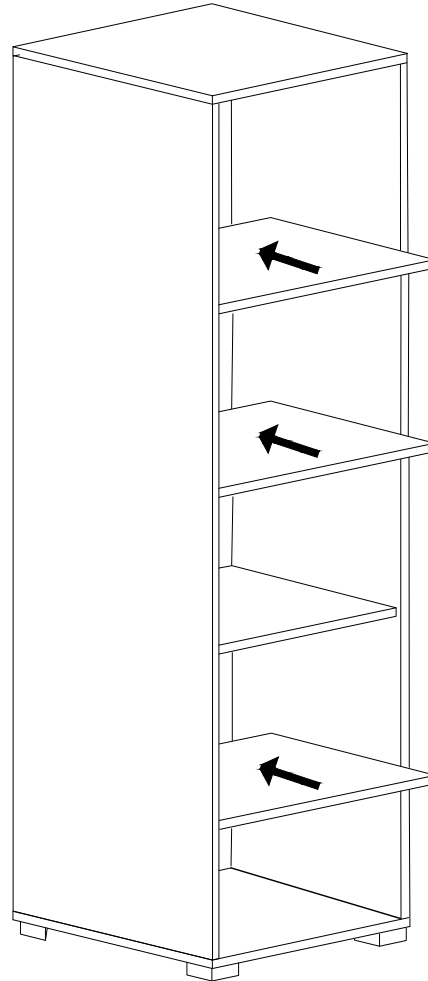

9

10

HAREKETLI RAF

HAREKETLI RAF

SABIT RAF

HAREKETLI RAF