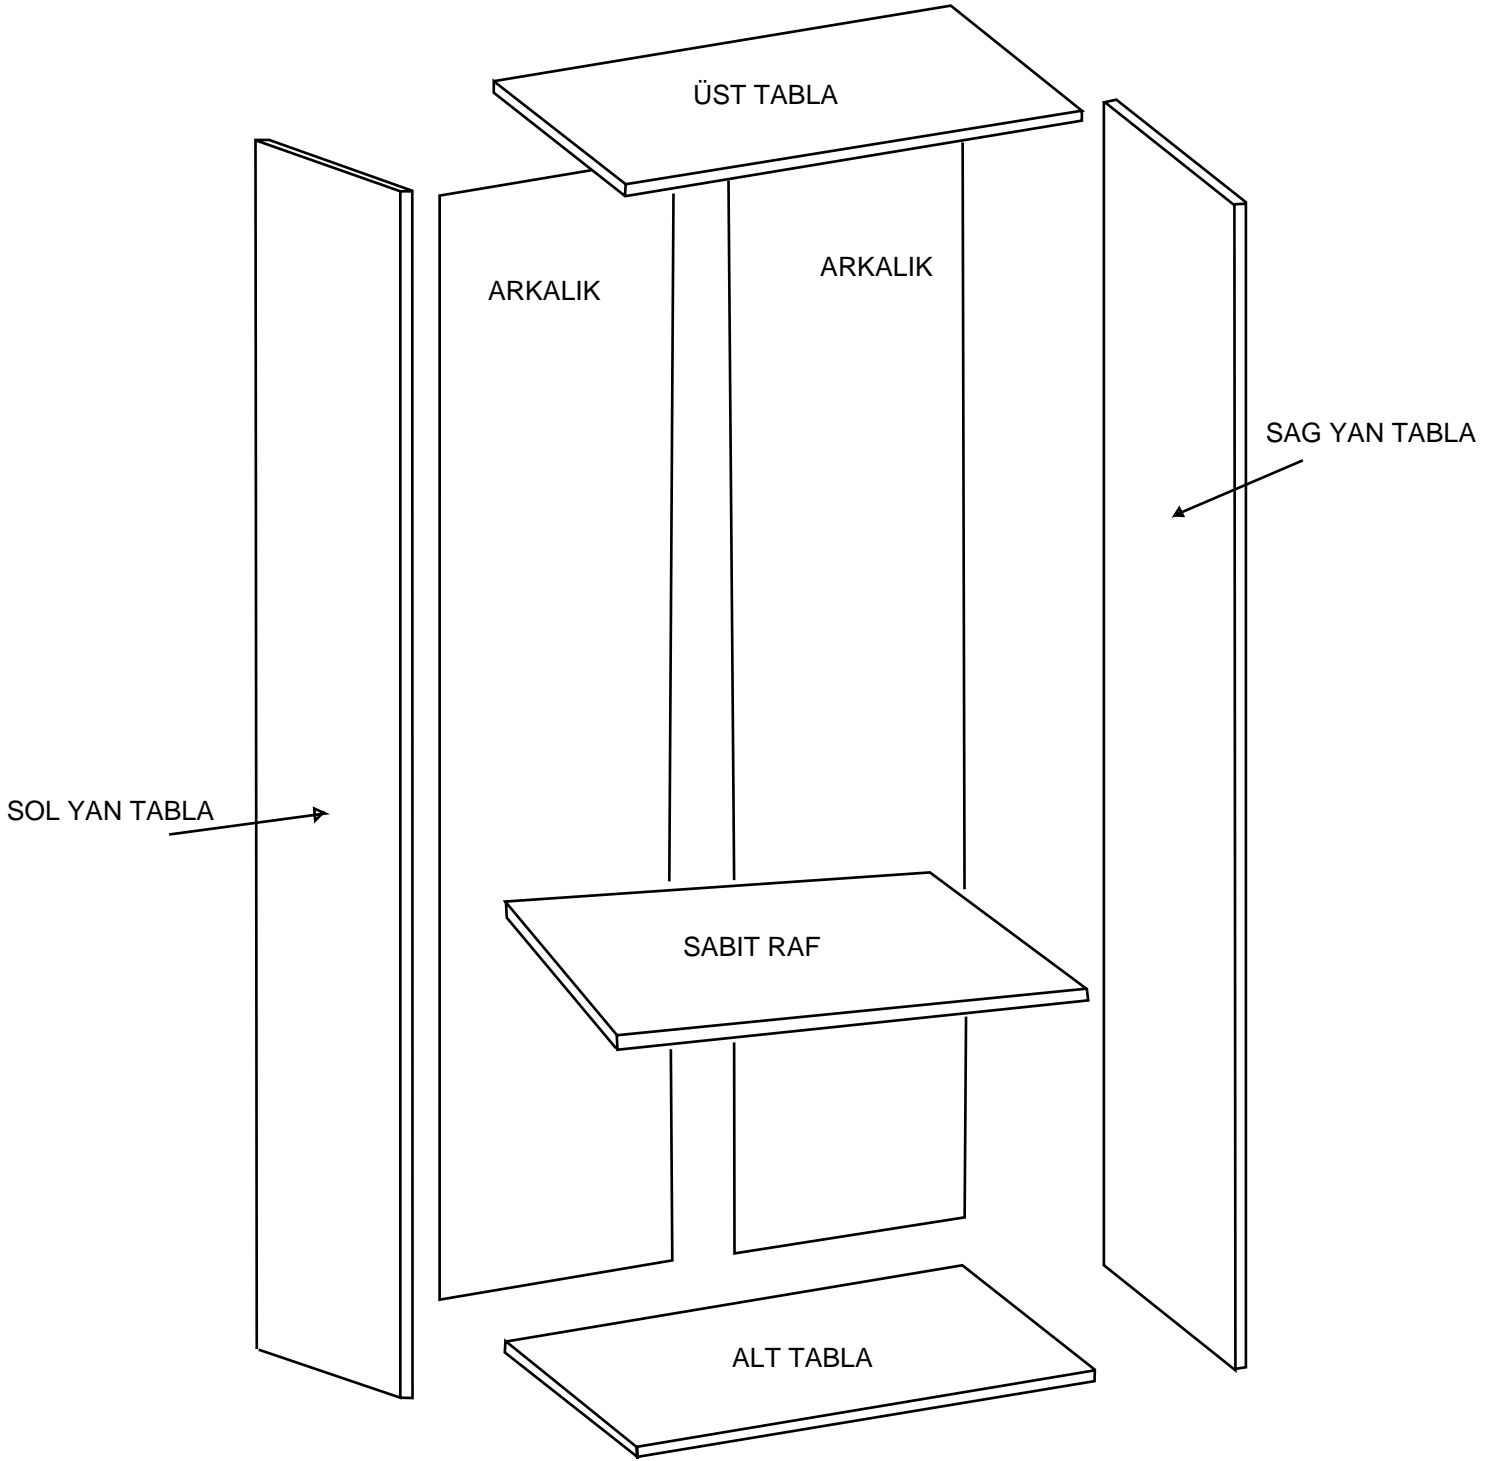

SOL YAN	1 ADET
SAG YAN	1 ADET
ÜST TABLA	1 ADET
ALT TABLA	1 ADET
SABİT RAF	1 ADET
HAREKETLİ RAF	3 ADET
ARKALIK	1 ADET
KAPAK	1 ADET

- * Gövde montajının 2 kişi ile yapılması gerekmektedir.
- * Mobilya parçalarının zarar görmemesi için halı / kilim v.b. yumuşak malzeme üzerinde kurulması gerekmektedir.
- * Montaj anında takıldığınız herhangi bir noktada müşteri destek hattından yardım almanız gerekebilir.

13

DEKOREX®

NOT: KAPAK MODELİ SATIN ALDIĞINIZ ÜRÜN GRUBUNA GÖRE GÖRSELDEKİ KAPAKTAN FARKLI OLABİLİR.

PARCA LİSTESİ

SOL YAN TABLA	1 ADET
SAG YAN TABLA	1 ADET
ÜST TABLA	1 ADET
ALT TABLA	1 ADET
SABİT RAF	1 ADET
ARKALIK	2 ADET