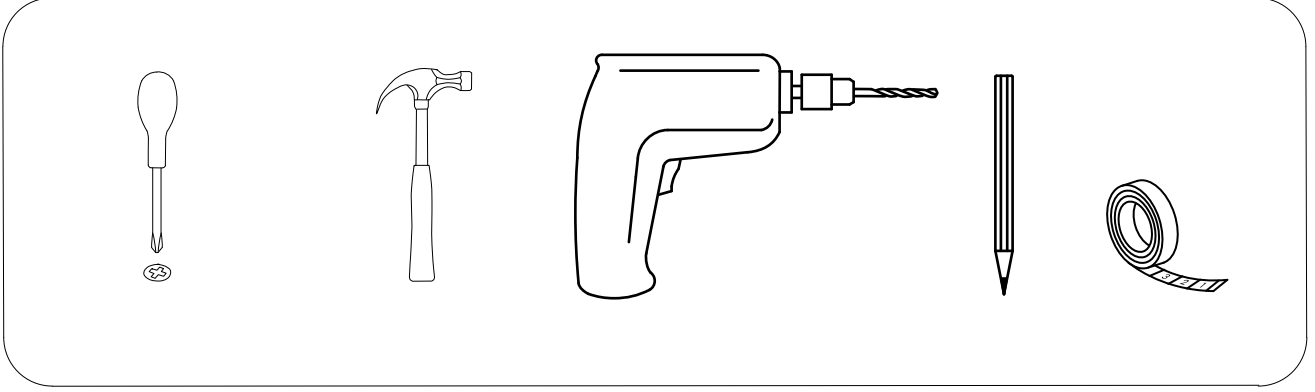

- Gövde montajının 2 kişi ile yapılması gerekmektedir.
- Mobilya parçalarının zarar görmemesi için halı / kilim v.b. yumuşak malzeme üzerinde kurulması gerekmektedir.
- Montaj anında takıldığınız herhangi bir noktada müşteri destek hattından yardım almanız gerekebilir.

NOT : KULP MODELİ SATIN ALDIĞINIZ ÜRÜN GRUBUNA GÖRE FARKLI OLABİLİR.