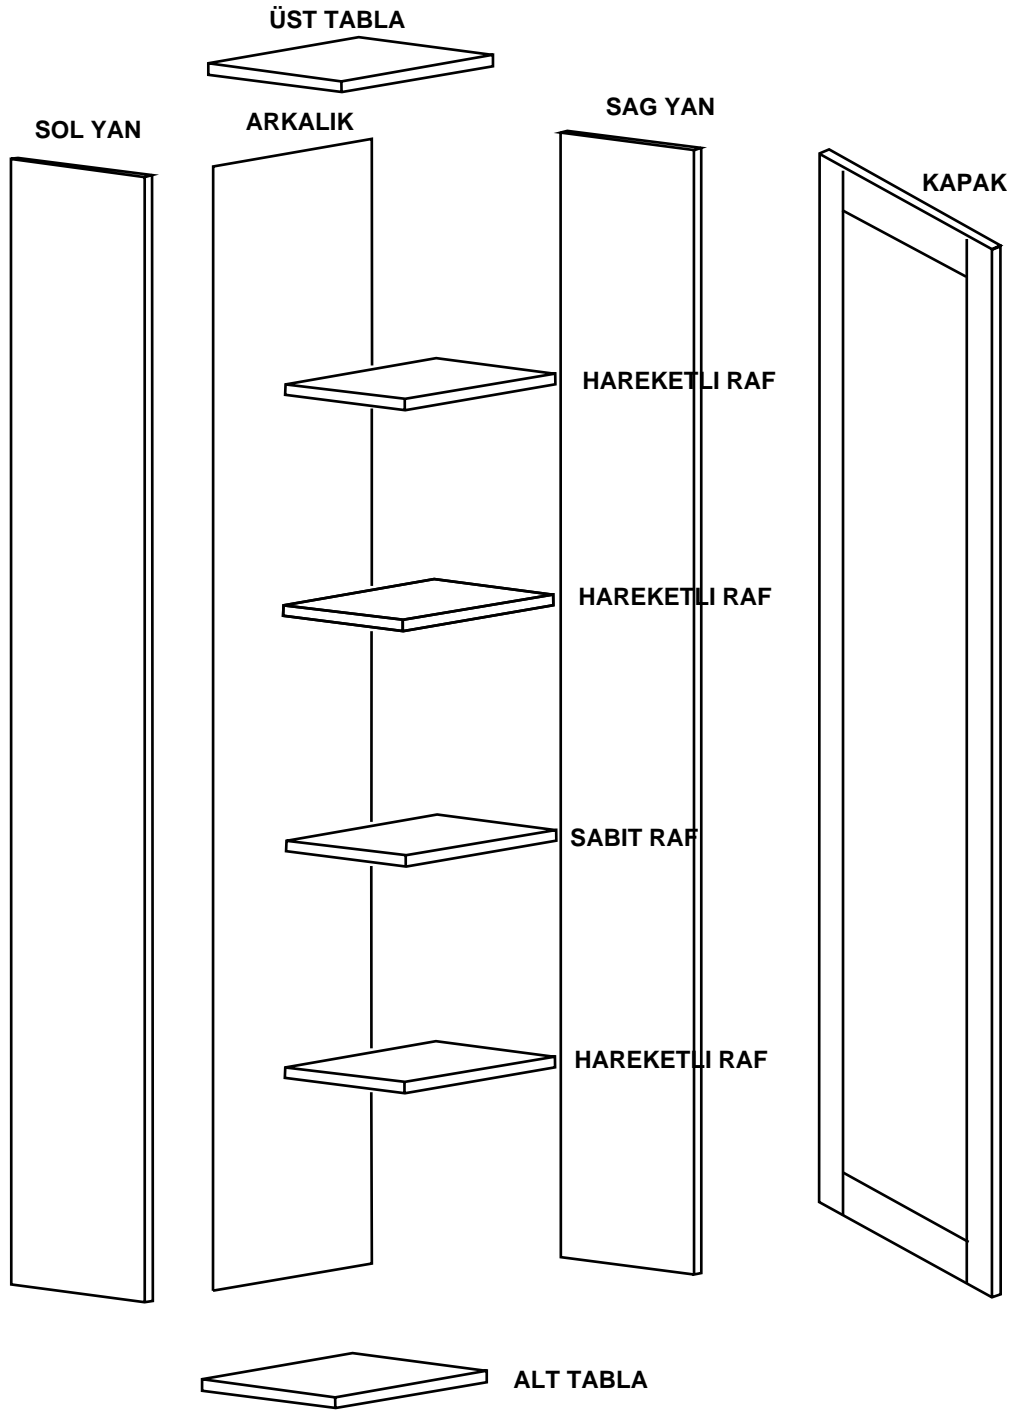

DEKOREX®

MNT 511 - 512 - 514 - 515 KULLANIM VE MONTAJ KILAVUZU

NOT: KAPAK MODELİ SATIN ALDIĞINIZ ÜRÜN GRUBUNA GÖRE GÖRSELDEKİ KAPAKTAN FARKLI OLABİLİR.

DEKOREX®

NOT: KAPAK MODELİ SATIN ALDIĞINIZ ÜRÜN GRUBUNA GÖRE GÖRSELDEKİ KAPAKTAN FARKLI OLABİLİR.

SOL YAN	1 ADET
SAG YAN	1 ADET
ÜST TABLA	1 ADET
ALT TABLA	1 ADET
SABİT RAF	1 ADET
HAREKETLİ RAF	3 ADET
ARKALIK	1 ADET
KAPAK	1 ADET

- * Gövde montajının 2 kişi ile yapılması gerekmektedir.
- * Mobilya parçalarının zarar görmemesi için halı / kilim v.b. yumuşak malzeme üzerinde kurulması gerekmektedir.
- * Montaj anında takıldığınız herhangi bir noktada müşteri destek hattından yardım almanız gerekebilir.