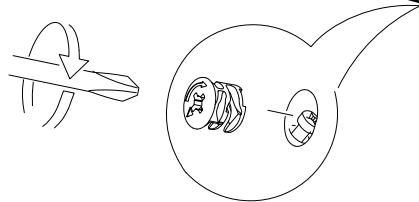

SOL YAN	1 ADET
SAG YAN	1 ADET
ÜST TABLA	1 ADET
ALT TABLA	1 ADET
SABİT RAF	1 ADET
HAREKETLİ RAF	3 ADET
ARKALIK	1 ADET
KAPAK	1 ADET

- * Gövde montajının 2 kişi ile yapılması gerekmektedir.
- * Mobilya parçalarının zarar görmemesi için halı / kilim v.b. yumuşak malzeme üzerinde kurulması gerekmektedir.
- * Montaj anında takıldığınız herhangi bir noktada müşteri destek hattından yardım almanız gerekebilir.

NOT : KULP MODELİ SATIN ALDIGINIZ ÜRÜN GRUBUNA GÖRE FARKLI OLABILIR.

1

2

5

6

7

8

9

10

HAREKETLI RAF

HAREKETLI RAF

SABIT RAF

HAREKETLI RAF

11

12

NOT : KULP MODELİ SATIN ALDIGINIZ ÜRÜN GRUBUNA GÖRE FARKLI OLABİLİR.