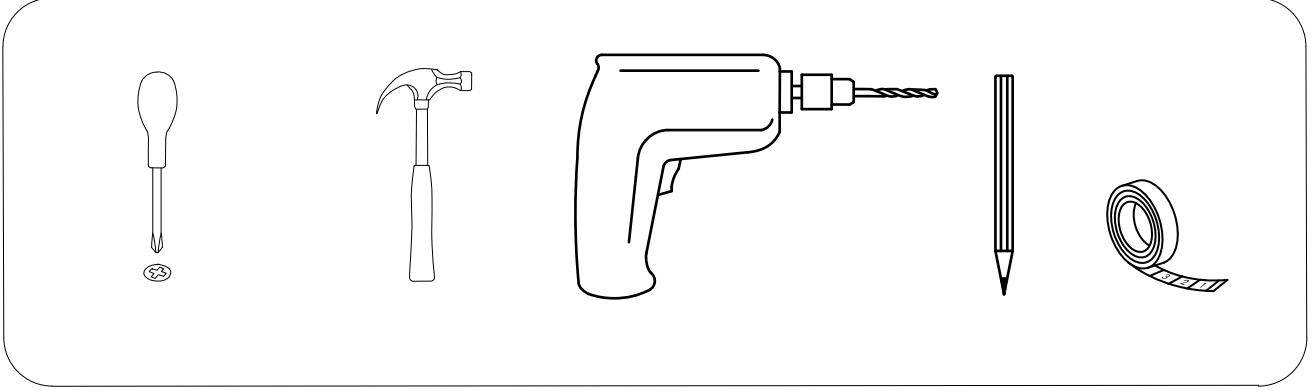

DEKOREX®

MNT 511 - 512 - 514 - 515 KULLANIM VE MONTAJ KILAVUZU

NOT: KAPAK MODELİ SATIN ALDIĞINIZ ÜRÜN GRUBUNA GÖRE GÖRSELDEKİ KAPAKTAN FARKLI OLABİLİR.

DEKOREX®

NOT: KAPAK MODELİ SATIN ALDIĞINIZ ÜRÜN GRUBUNA GÖRE GÖRSELDEKİ KAPAKTAN FARKLI OLABİLİR.

SOL YAN	1 ADET
SAG YAN	1 ADET
ÜST TABLA	1 ADET
ALT TABLA	1 ADET
SABİT RAF	1 ADET
HAREKETLİ RAF	3 ADET
ARKALIK	1 ADET
KAPAK	1 ADET

- * Gövde montajının 2 kişi ile yapılması gerekmektedir.
- * Mobilya parçalarının zarar görmemesi için halı / kilim v.b. yumuşak malzeme üzerinde kurulması gerekmektedir.
- * Montaj anında takıldığınız herhangi bir noktada müşteri destek hattından yardım almanız gerekebilir.