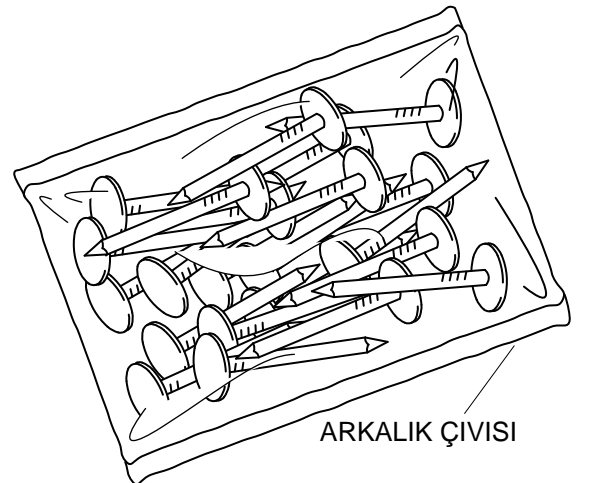

13

DEKOREX®

NOT: KAPAK MODELİ SATIN ALDIĞINIZ ÜRÜN GRUBUNA GÖRE GÖRSELDEKİ KAPAKTAN FARKLI OLABİLİR.

PARCA LİSTESİ

SOL YAN TABLA	1 ADET
SAG YAN TABLA	1 ADET
ÜST TABLA	1 ADET
ALT TABLA	1 ADET
SABİT RAF	1 ADET
ARKALIK	2 ADET

- * Gövde montajının 2 kişi ile yapılması gerekmektedir.
- * Mobilya parçalarının zarar görmemesi için halı / kilim v.b. yumuşak malzeme üzerinde kurulması gerekmektedir.
- * Montaj anında takıldığınız herhangi bir noktada müşteri destek hattından yardım almanız gerekebilir.