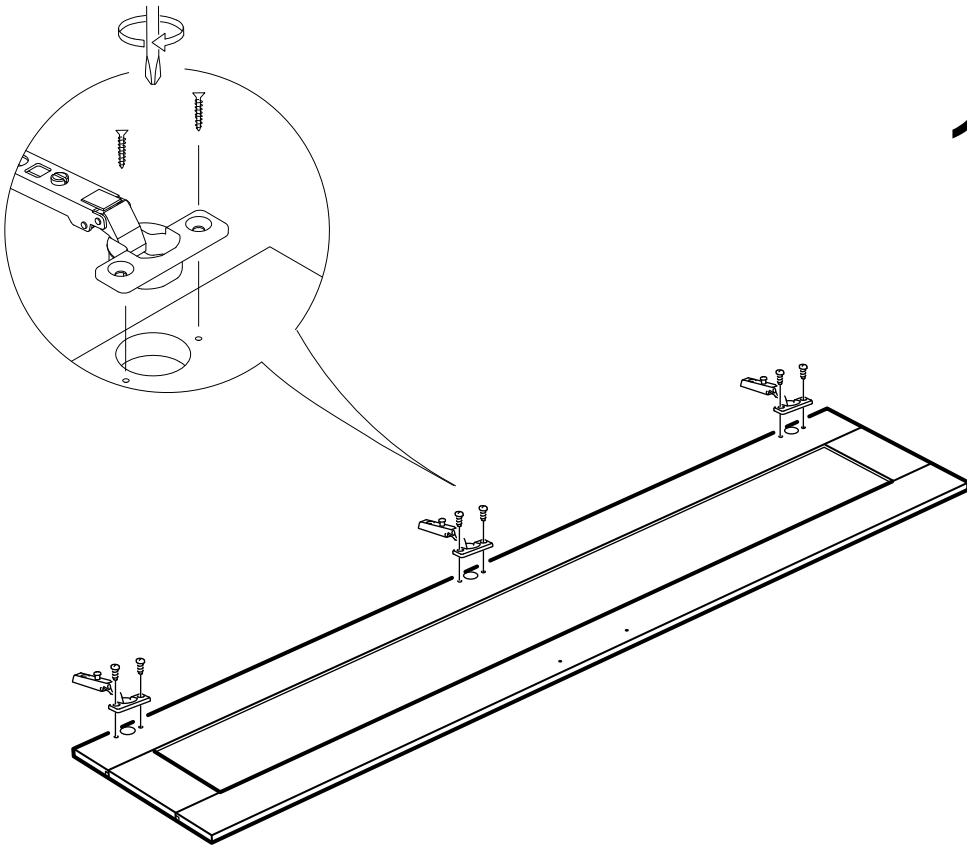

11

12

NOT : KULP MODELİ SATIN ALDIGINIZ ÜRÜN GRUBUNA GÖRE FARKLI OLABİLİR.