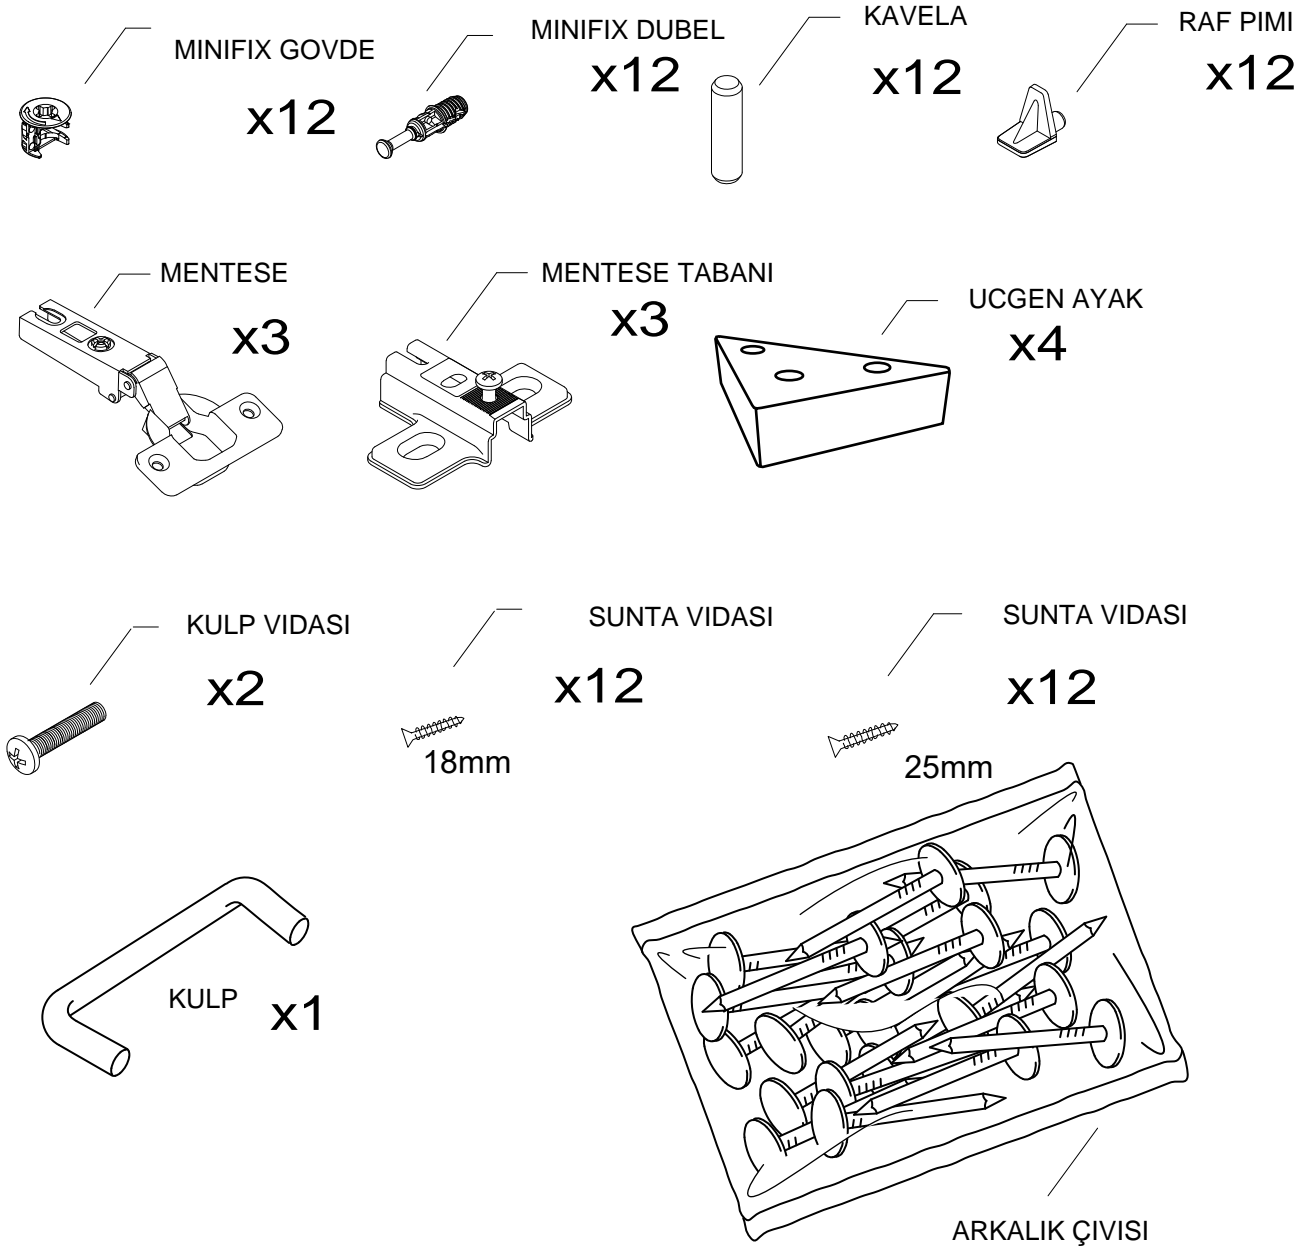

SOL YAN	1 ADET
SAG YAN	1 ADET
ÜST TABLA	1 ADET
ALT TABLA	1 ADET
SABİT RAF	1 ADET
HAREKETLİ RAF	3 ADET
ARKALIK	1 ADET
KAPAK	1 ADET

- * Gövde montajının 2 kişi ile yapılması gerekmektedir.
- * Mobilya parçalarının zarar görmemesi için halı / kilim v.b. yumuşak malzeme üzerinde kurulması gerekmektedir.
- * Montaj anında takıldığınız herhangi bir noktada müşteri destek hattından yardım almanız gerekebilir.

13

DEKOREX®

NOT: KAPAK MODELİ SATIN ALDIĞINIZ ÜRÜN GRUBUNA GÖRE GÖRSELDEKİ KAPAKTAN FARKLI OLABİLİR.

PARCA LİSTESİ

SOL YAN TABLA	1 ADET
SAG YAN TABLA	1 ADET
ÜST TABLA	1 ADET
ALT TABLA	1 ADET
SABİT RAF	1 ADET
ARKALIK	2 ADET