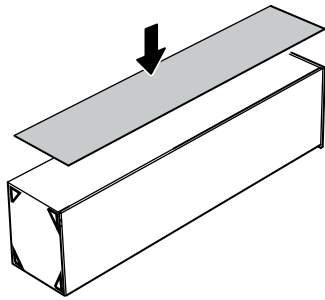

SOL YAN	1 ADET
SAG YAN	1 ADET
ÜST TABLA	1 ADET
ALT TABLA	1 ADET
SABİT RAF	1 ADET
HAREKETLİ RAF	3 ADET
ARKALIK	1 ADET
KAPAK	1 ADET

- * Gövde montajının 2 kişi ile yapılması gerekmektedir.
- * Mobilya parçalarının zarar görmemesi için halı / kilim v.b. yumuşak malzeme üzerinde kurulması gerekmektedir.
- * Montaj anında takıldığınız herhangi bir noktada müşteri destek hattından yardım almanız gerekebilir.

NOT : KULP MODELİ SATIN ALDIGINIZ ÜRÜN GRUBUNA GÖRE FARKLI OLABILIR.

1

2

5

6

7

8

9