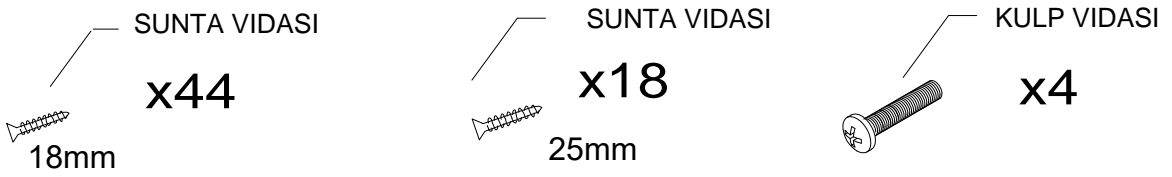

- Gövde montajının 2 kişi ile yapılması gerekmektedir.
- Mobilya parçalarının zarar görmemesi için halı / kilim v.b. yumuşak malzeme üzerinde kurulması gerekmektedir.
- Montaj anında takıldığınız herhangi bir noktada müşteri destek hattından yardım almanız gerekebilir.

NOT : KULP MODELİ SATIN ALDIĞINIZ ÜRÜN GRUBUNA GÖRE FARKLI OLABİLİR.