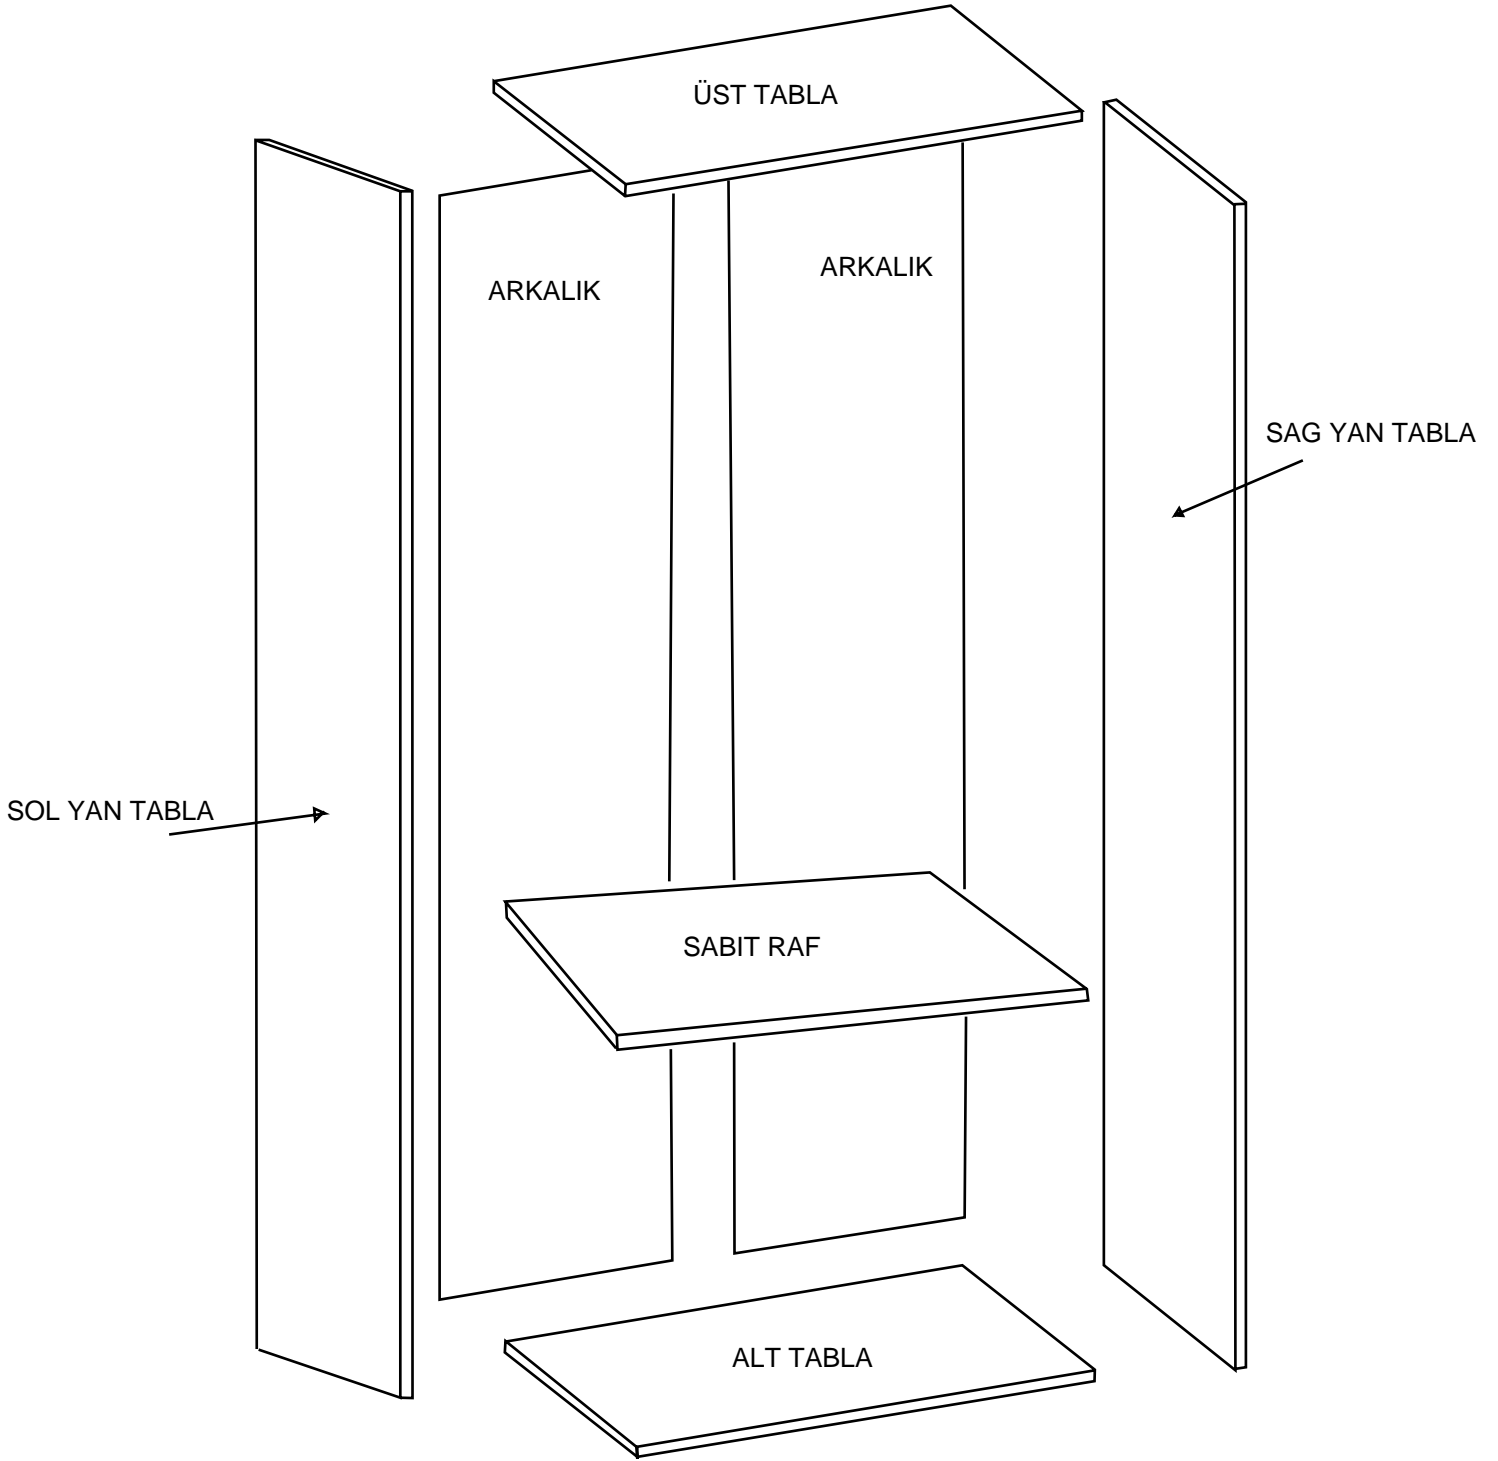

SOL YAN	1 ADET
SAG YAN	1 ADET
ÜST TABLA	1 ADET
ALT TABLA	1 ADET
SABİT RAF	1 ADET
HAREKETLİ RAF	3 ADET
ARKALIK	1 ADET
KAPAK	1 ADET

- * Gövde montajının 2 kişi ile yapılması gerekmektedir.
- * Mobilya parçalarının zarar görmemesi için halı / kilim v.b. yumuşak malzeme üzerinde kurulması gerekmektedir.
- * Montaj anında takıldığınız herhangi bir noktada müşteri destek hattından yardım almanız gerekebilir.

13

DEKOREX®

NOT: KAPAK MODELİ SATIN ALDIĞINIZ ÜRÜN GRUBUNA GÖRE GÖRSELDEKİ KAPAKTAN FARKLI OLABİLİR.

PARCA LİSTESİ

SOL YAN TABLA	1 ADET
SAG YAN TABLA	1 ADET
ÜST TABLA	1 ADET
ALT TABLA	1 ADET
SABIT RAF	1 ADET
ARKALIK	2 ADET