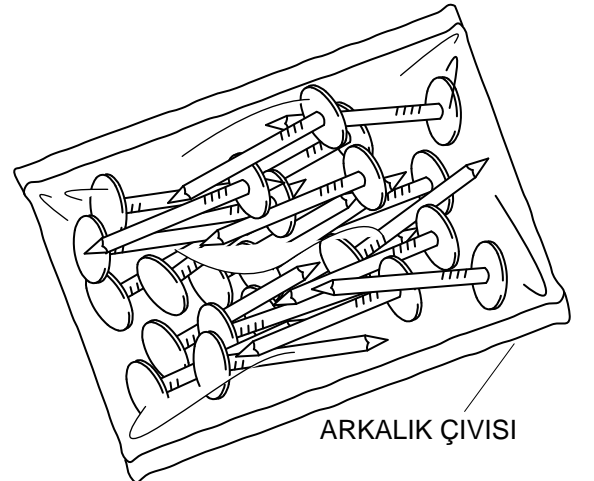

13

DEKOREX®

NOT: KAPAK MODELİ SATIN ALDIĞINIZ ÜRÜN GRUBUNA GÖRE GÖRSELDEKİ KAPAKTAN FARKLI OLABİLİR.

PARCA LİSTESİ

SOL YAN TABLA	1 ADET
SAG YAN TABLA	1 ADET
ÜST TABLA	1 ADET
ALT TABLA	1 ADET
SABIT RAF	1 ADET
ARKALIK	2 ADET

- * Gövde montajının 2 kişi ile yapılması gerekmektedir.
- * Mobilya parçalarının zarar görmemesi için halı / kilim v.b. yumuşak malzeme üzerinde kurulması gerekmektedir.
- * Montaj anında takıldığınız herhangi bir noktada müşteri destek hattından yardım almanız gerekebilir.