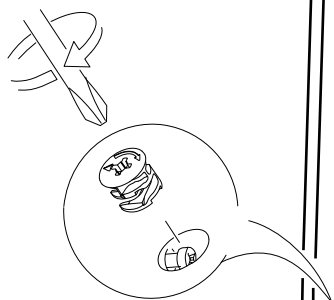

12 ÜST KAPAK

2 ADET

- * Gövde montajının 2 kişi ile yapılması gerekmektedir.
- * Mobilya parçalarının zarar görmemesi için halı / kilim v.b. yumuşak malzeme üzerinde kurulması gerekmektedir.

NOT : KULP MODELİ SATIN ALDIGINIZ ÜRÜN GRUBUNA GÖRE FARKLI OLABİLİR.

3

4

5

6

7

9

10

11

12

NOT: ÇEKMECE TABANININ BOYALI YÜZÜ ÇEKMECE İÇ KISMINA BAKMALIDIR.

13

14

NOT: ÇEKMECE TABANININ BOYALI YÜZÜ ÇEKMECE İÇ KISMINA BAKMALIDIR.

X16

15

16