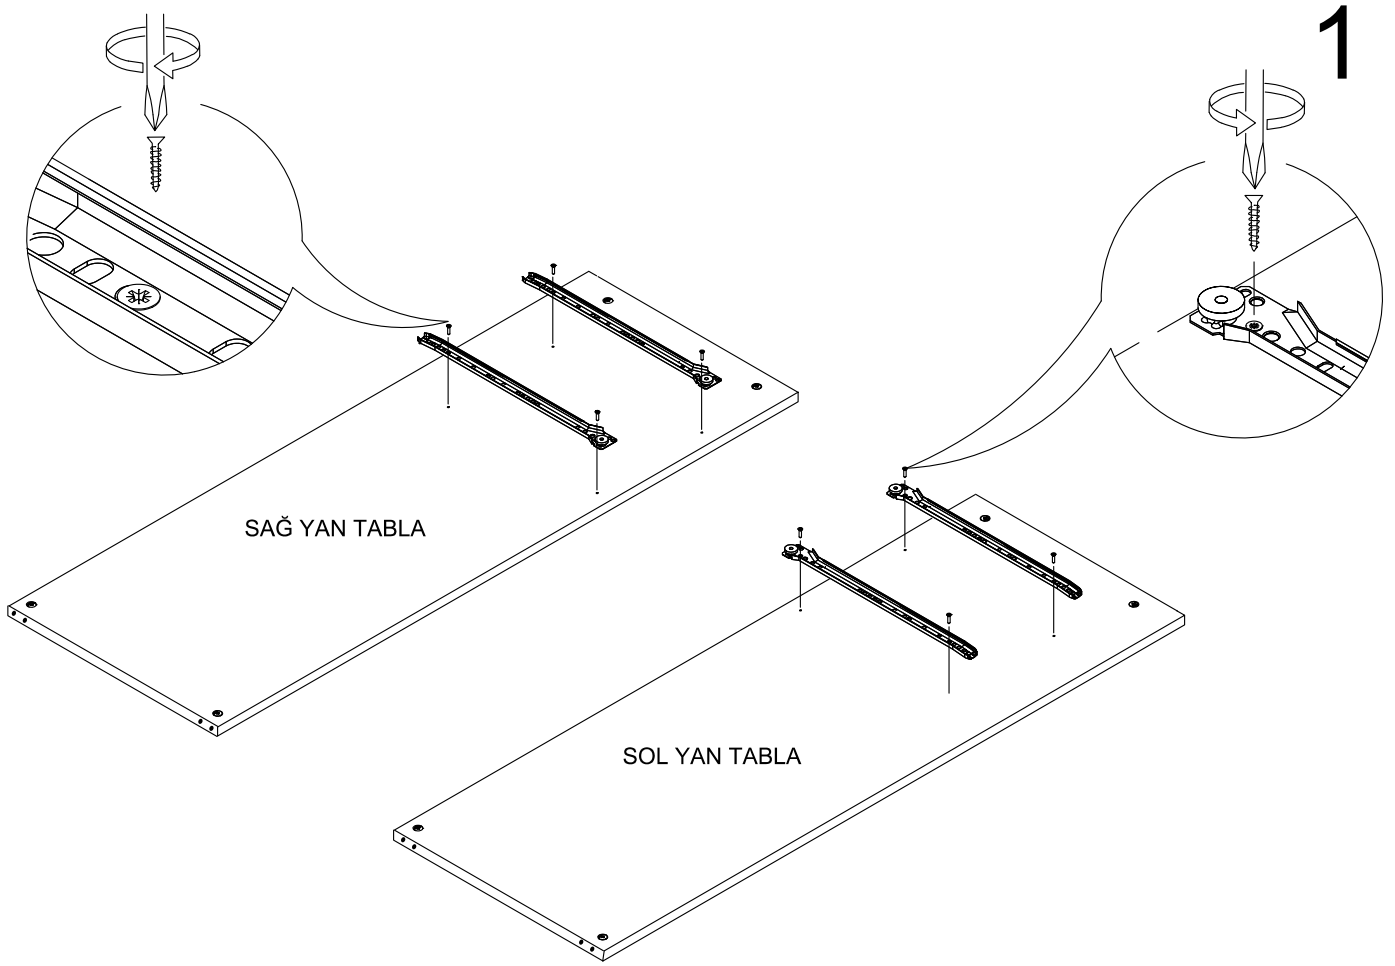

12 ÜST KAPAK

2 ADET

- * Gövde montajının 2 kişi ile yapılması gerekmektedir.
- * Mobilya parçalarının zarar görmemesi için halı / kilim v.b. yumuşak malzeme üzerinde kurulması gerekmektedir.

NOT : KULP MODELİ SATIN ALDIGINIZ ÜRÜN GRUBUNA GÖRE FARKLI OLABİLİR.

12

NOT: ÇEKMECE TABANININ BOYALI YÜZÜ ÇEKMECE İÇ KISMINA BAKMALIDIR.

13

14

NOT: ÇEKMECE TABANININ BOYALI YÜZÜ ÇEKMECE İÇ KISMINA BAKMALIDIR.

X16

15

16