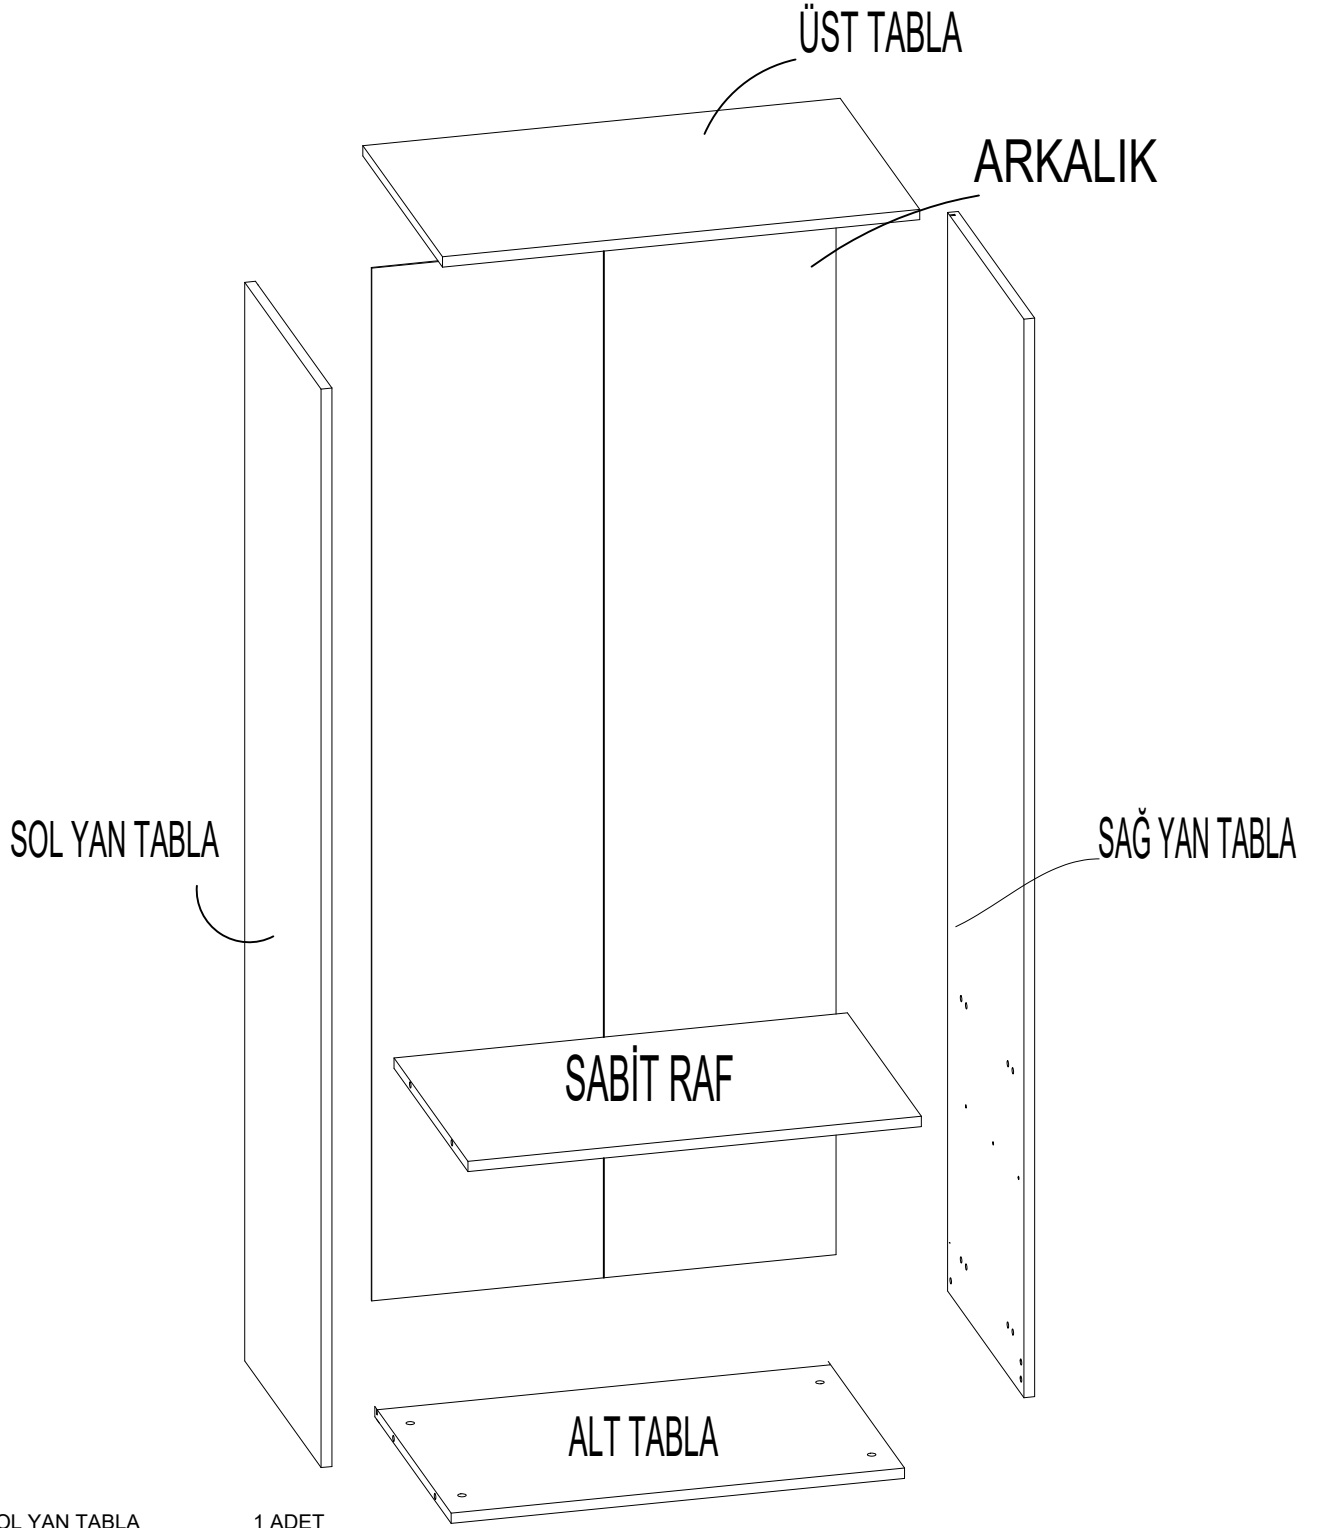

DEKOREX®

MNT 416C - 417C - 418C

KULLANIM VE MONTAJ KILAVUZU

NOT: KAPAK MODELİ SATIN ALDIĞINIZ ÜRÜN GRUBUNA GÖRE GÖRSELDEKİ KAPAKTAN FARKLI OLABİLİR.

DEKOREX®

NOT: KAPAK MODELİ SATIN ALDIĞINIZ ÜRÜN GRUBUNA GÖRE GÖRSELDEKİ KAPAKTAN FARKLI OLABİLİR.

SOL YAN TABLA	1 ADET
SAĞ YAN TABLA	1 ADET
ÜST TABLA	1 ADET
ALT TABLA	1 ADET
SABİT RAF	1 ADET
ARKALIK	2 ADET
ÇEKMECE SOL YAN	2 ADET
ÇEKMECE SAĞ YAN	2 ADET
ÇEKMECE ARKA	2 ADET
ÇEKMECE KLAPA	2 ADET
ÇEKMECE TABAN	2 ADET

12 ÜST KAPAK

2 ADET

- * Gövde montajının 2 kişi ile yapılması gerekmektedir.
- * Mobilya parçalarının zarar görmemesi için halı / kilim v.b. yumuşak malzeme üzerinde kurulması gerekmektedir.

NOT : KULP MODELİ SATIN ALDIGINIZ ÜRÜN GRUBUNA GÖRE FARKLI OLABİLİR.

12

NOT: ÇEKMECE TABANININ BOYALI YÜZÜ ÇEKMECE İÇ KISMINA BAKMALIDIR.

13

14

NOT: ÇEKMECE TABANININ BOYALI YÜZÜ ÇEKMECE İÇ KISMINA BAKMALIDIR.

X16

15

16