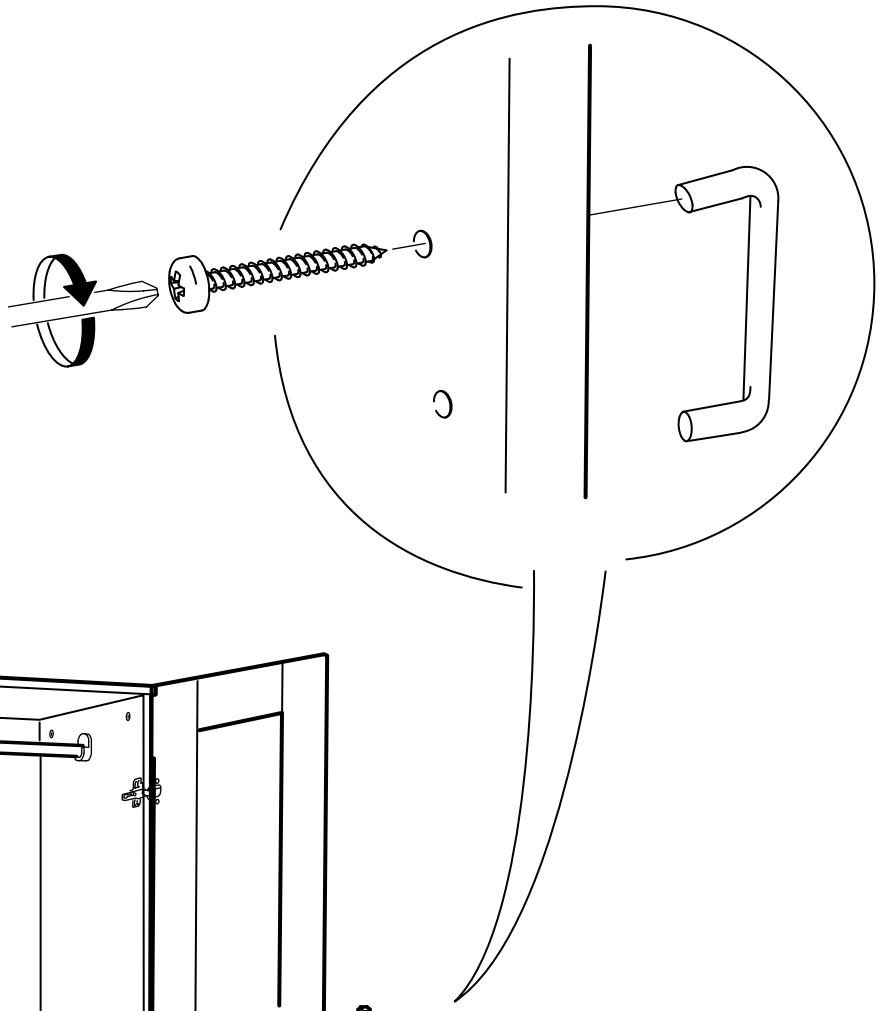

17

18

6x

19

NOT : KULP MODELİ SATIN ALDIGINIZ ÜRÜN GRUBUNA GÖRE FARKLI OLABILIR.

- * Ürünün temizliđi için nemli bir bez kullanabilirsiniz.
- * Aşırı ıslak bez ile temizlik yapmayınız.
- * Ürünün su ve sıcak cisimler ile direk temas etmesine engel olunuz.
- * Ürünü sürükleyerek taşımayınız. En az iki kişi taşıyınız.
- * Vidaları çok sıkarak zorlamayınız.
- * Çakma işlemlerinde parçaları çok hafif darbe ile yuvalarına oturtunuz.
- * Ürünün devrilme ve bir kazaya neden olma riskini ortadan kaldırmak için duvara sabitleyin.