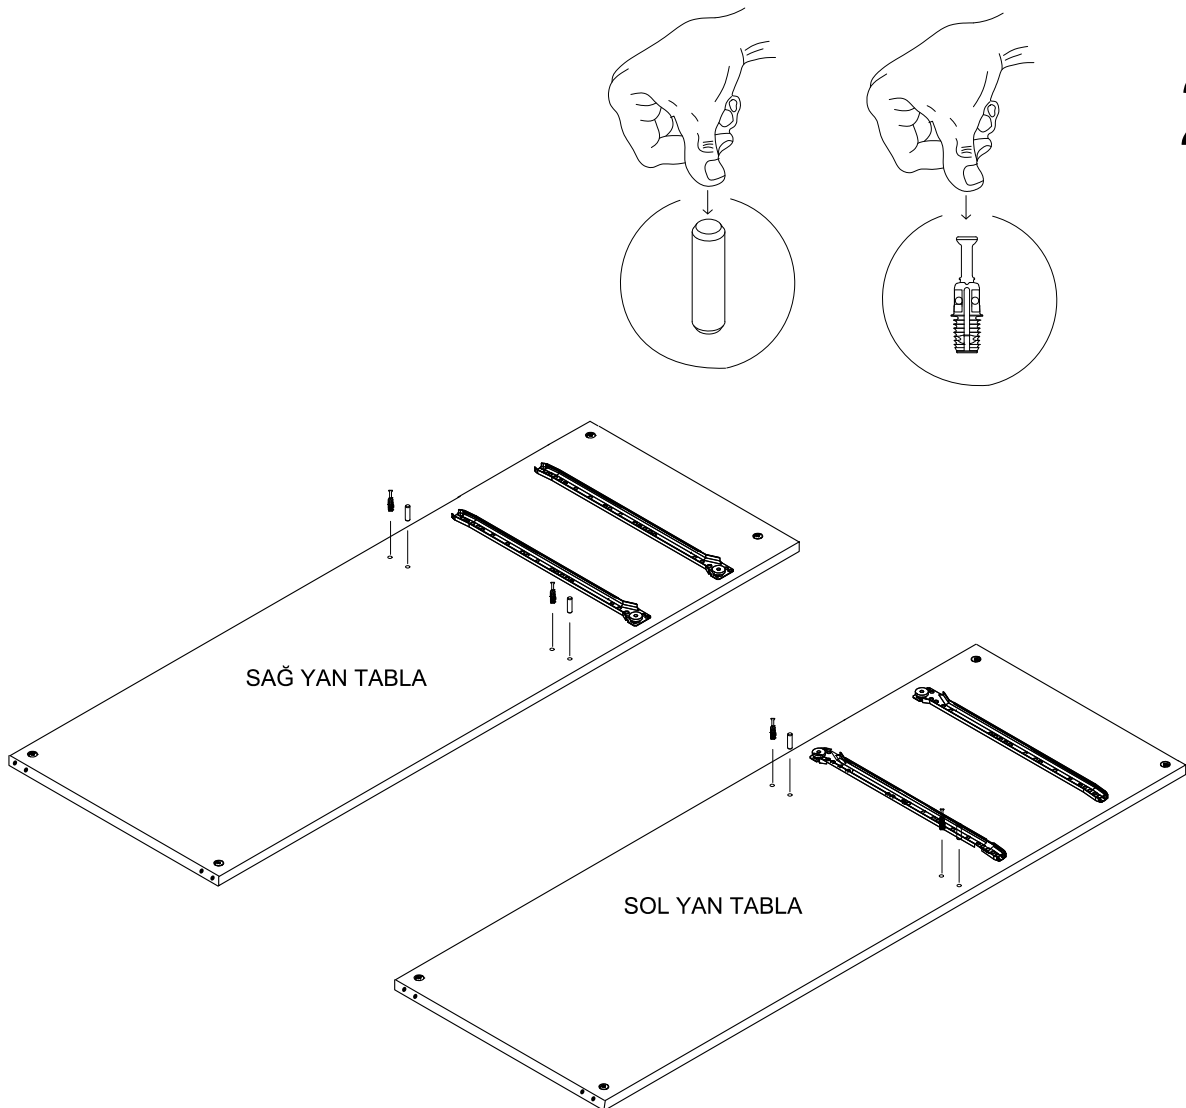

12 ÜST KAPAK

2 ADET

- * Gövde montajının 2 kişi ile yapılması gerekmektedir.
- * Mobilya parçalarının zarar görmemesi için halı / kilim v.b. yumuşak malzeme üzerinde kurulması gerekmektedir.

NOT : KULP MODELİ SATIN ALDIGINIZ ÜRÜN GRUBUNA GÖRE FARKLI OLABİLİR.

12

NOT: ÇEKMECE TABANININ BOYALI YÜZÜ ÇEKMECE İÇ KISMINA BAKMALIDIR.

13

14

NOT: ÇEKMECE TABANININ BOYALI YÜZÜ ÇEKMECE İÇ KISMINA BAKMALIDIR.

X16

15

16