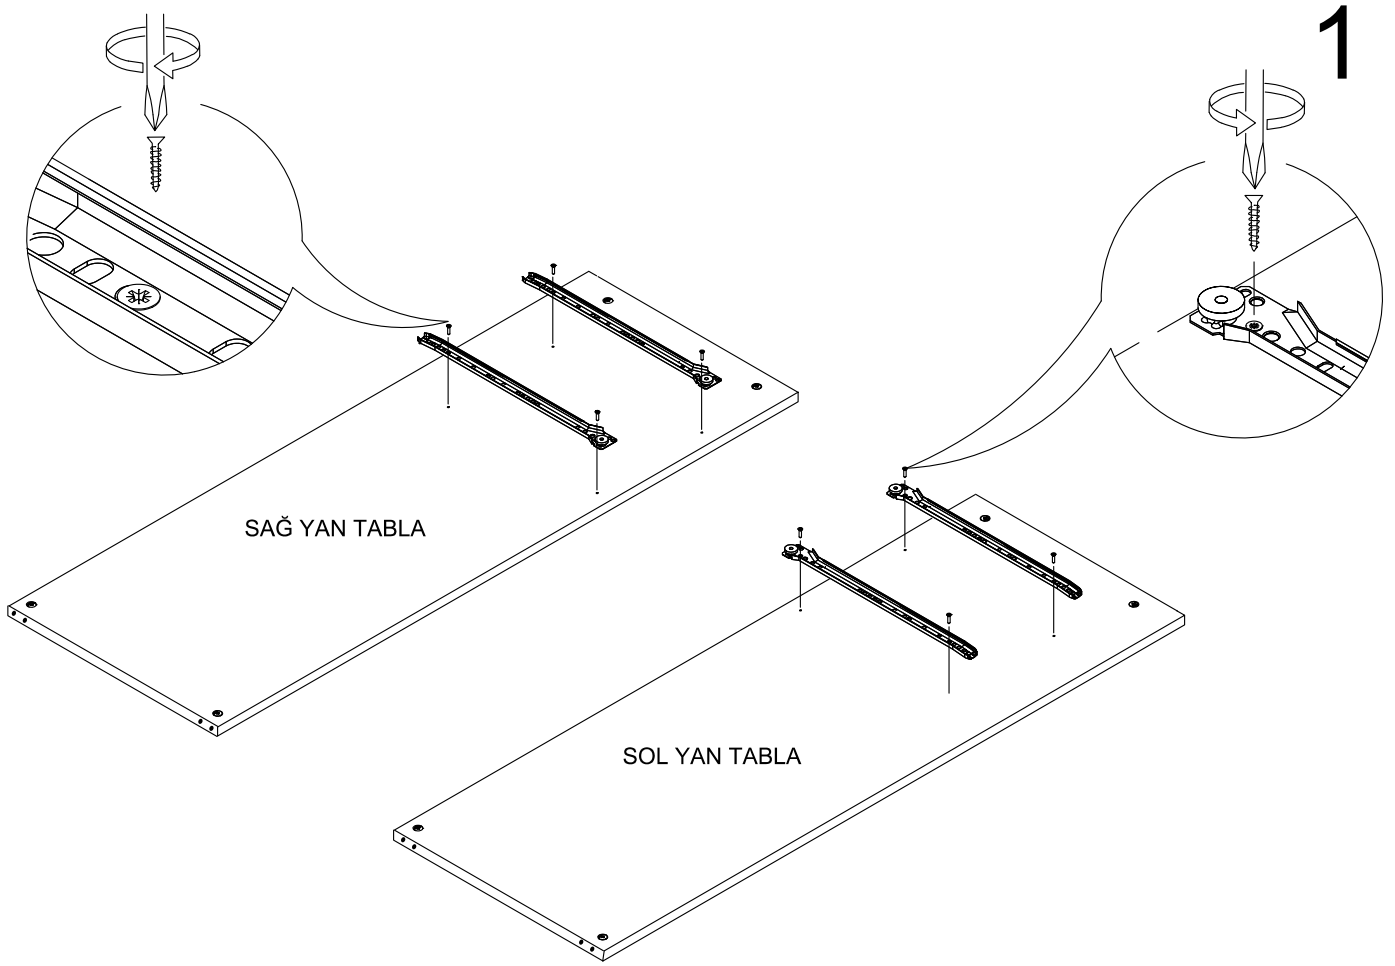

12 ÜST KAPAK

2 ADET

- * Gövde montajının 2 kişi ile yapılması gerekmektedir.
- * Mobilya parçalarının zarar görmemesi için halı / kilim v.b. yumuşak malzeme üzerinde kurulması gerekmektedir.

NOT : KULP MODELİ SATIN ALDIGINIZ ÜRÜN GRUBUNA GÖRE FARKLI OLABİLİR.

12

NOT: ÇEKMECE TABANININ BOYALI YÜZÜ ÇEKMECE İÇ KISMINA BAKMALIDIR.

13

14

NOT: ÇEKMECE TABANININ BOYALI YÜZÜ ÇEKMECE İÇ KISMINA BAKMALIDIR.

15

16

17