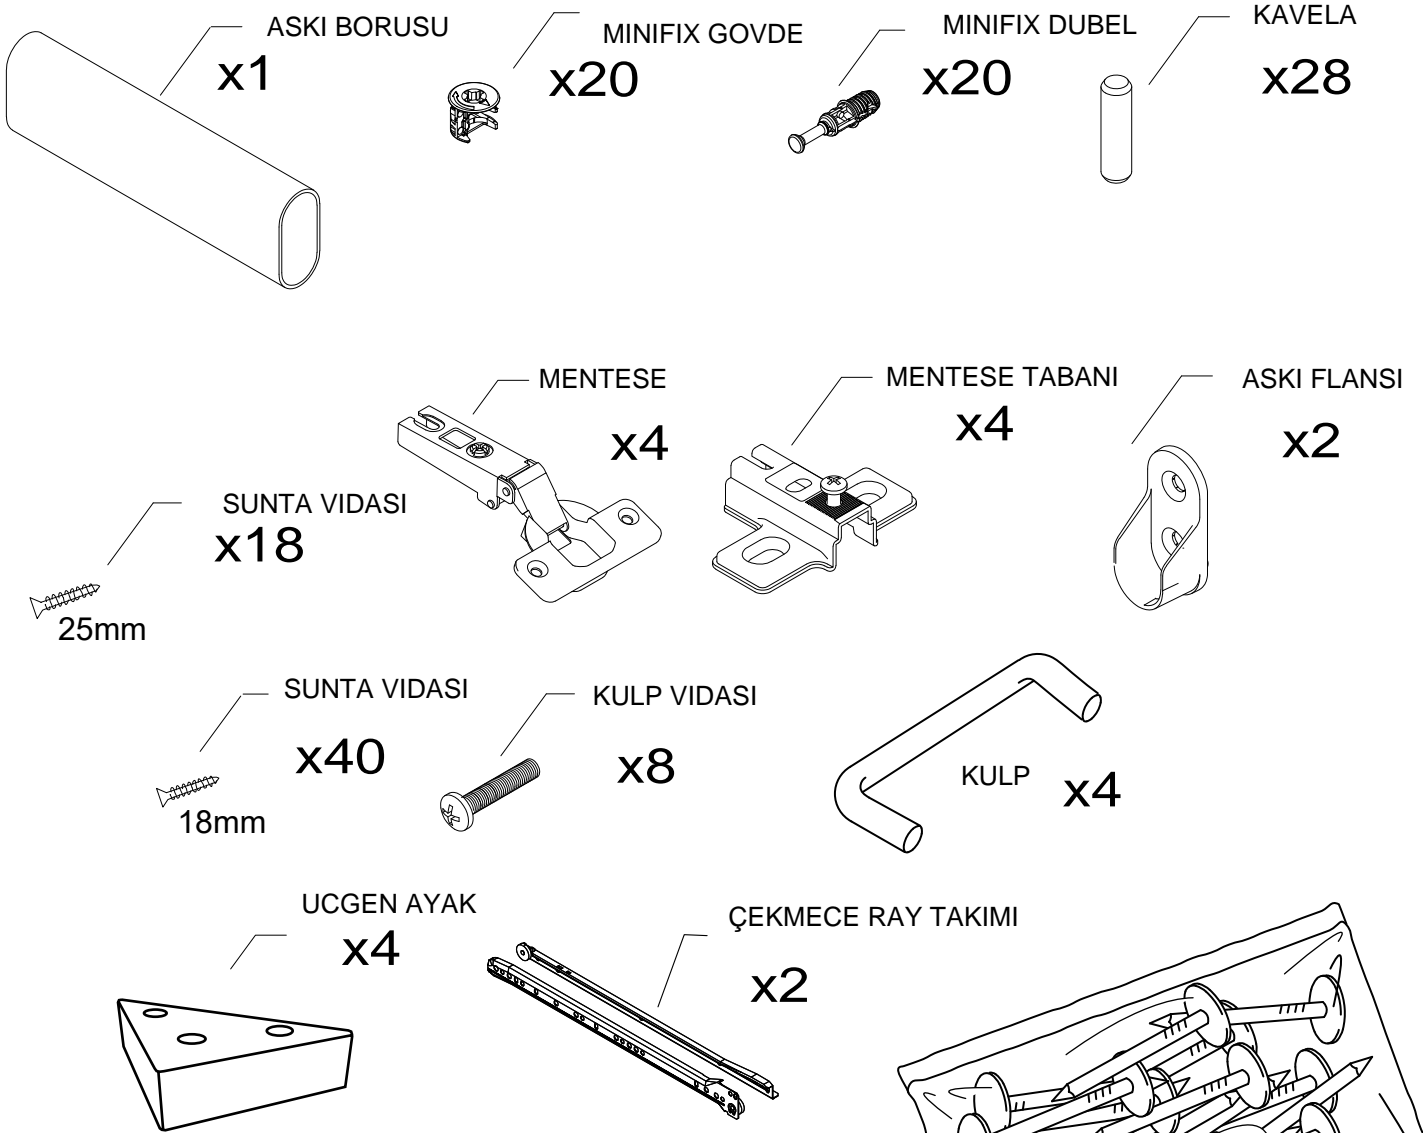

- Gövde montajının 2 kişi ile yapılması gerekmektedir.
- Mobilya parçalarının zarar görmemesi için halı / kilim v.b. yumuşak malzeme üzerinde kurulması gerekmektedir.

NOT : KULP MODELİ SATIN ALDIGINIZ ÜRÜN GRUBUNA GÖRE FARKLI OLABİLİR.