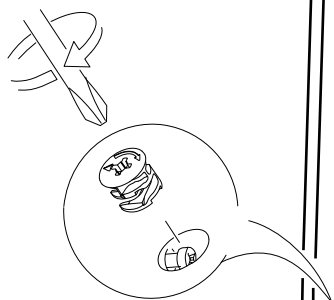

12 ÜST KAPAK

2 ADET

- * Gövde montajının 2 kişi ile yapılması gerekmektedir.
- * Mobilya parçalarının zarar görmemesi için halı / kilim v.b. yumuşak malzeme üzerinde kurulması gerekmektedir.

NOT : KULP MODELİ SATIN ALDIGINIZ ÜRÜN GRUBUNA GÖRE FARKLI OLABİLİR.

3

4

5

6

7

9

10

11

12

NOT: ÇEKMECE TABANININ BOYALI YÜZÜ ÇEKMECE İÇ KISMINA BAKMALIDIR.

13

14

NOT: ÇEKMECE TABANININ BOYALI YÜZÜ ÇEKMECE İÇ KISMINA BAKMALIDIR.

15

16

17