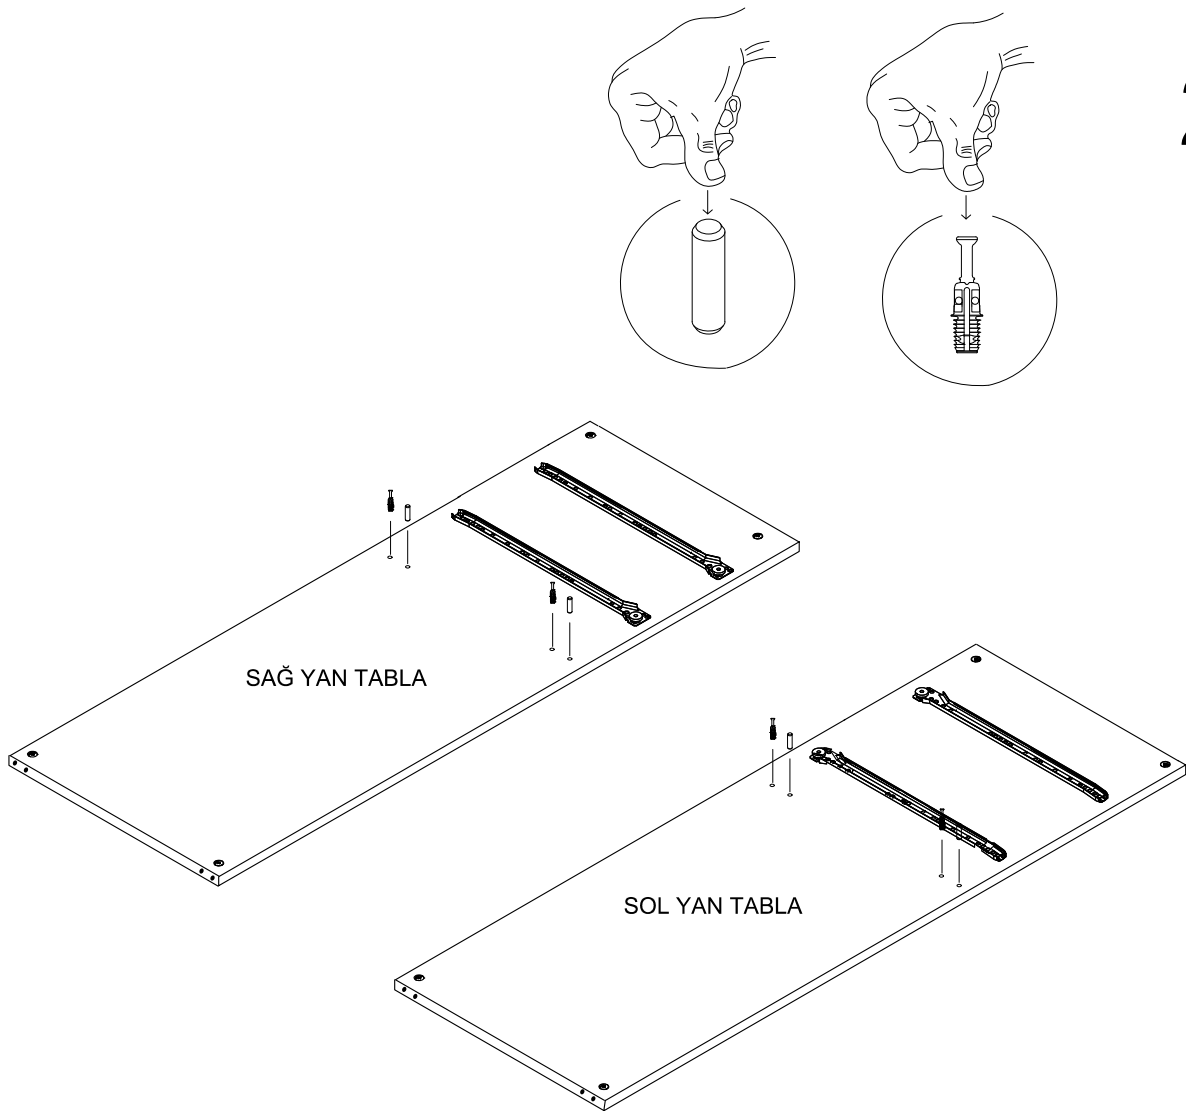

12 ÜST KAPAK

2 ADET

- * Gövde montajının 2 kişi ile yapılması gerekmektedir.
- * Mobilya parçalarının zarar görmemesi için halı / kilim v.b. yumuşak malzeme üzerinde kurulması gerekmektedir.

NOT : KULP MODELİ SATIN ALDIGINIZ ÜRÜN GRUBUNA GÖRE FARKLI OLABİLİR.

12

NOT: ÇEKMECE TABANININ BOYALI YÜZÜ ÇEKMECE İÇ KISMINA BAKMALIDIR.

13

14

NOT: ÇEKMECE TABANININ BOYALI YÜZÜ ÇEKMECE İÇ KISMINA BAKMALIDIR.

15

16

17