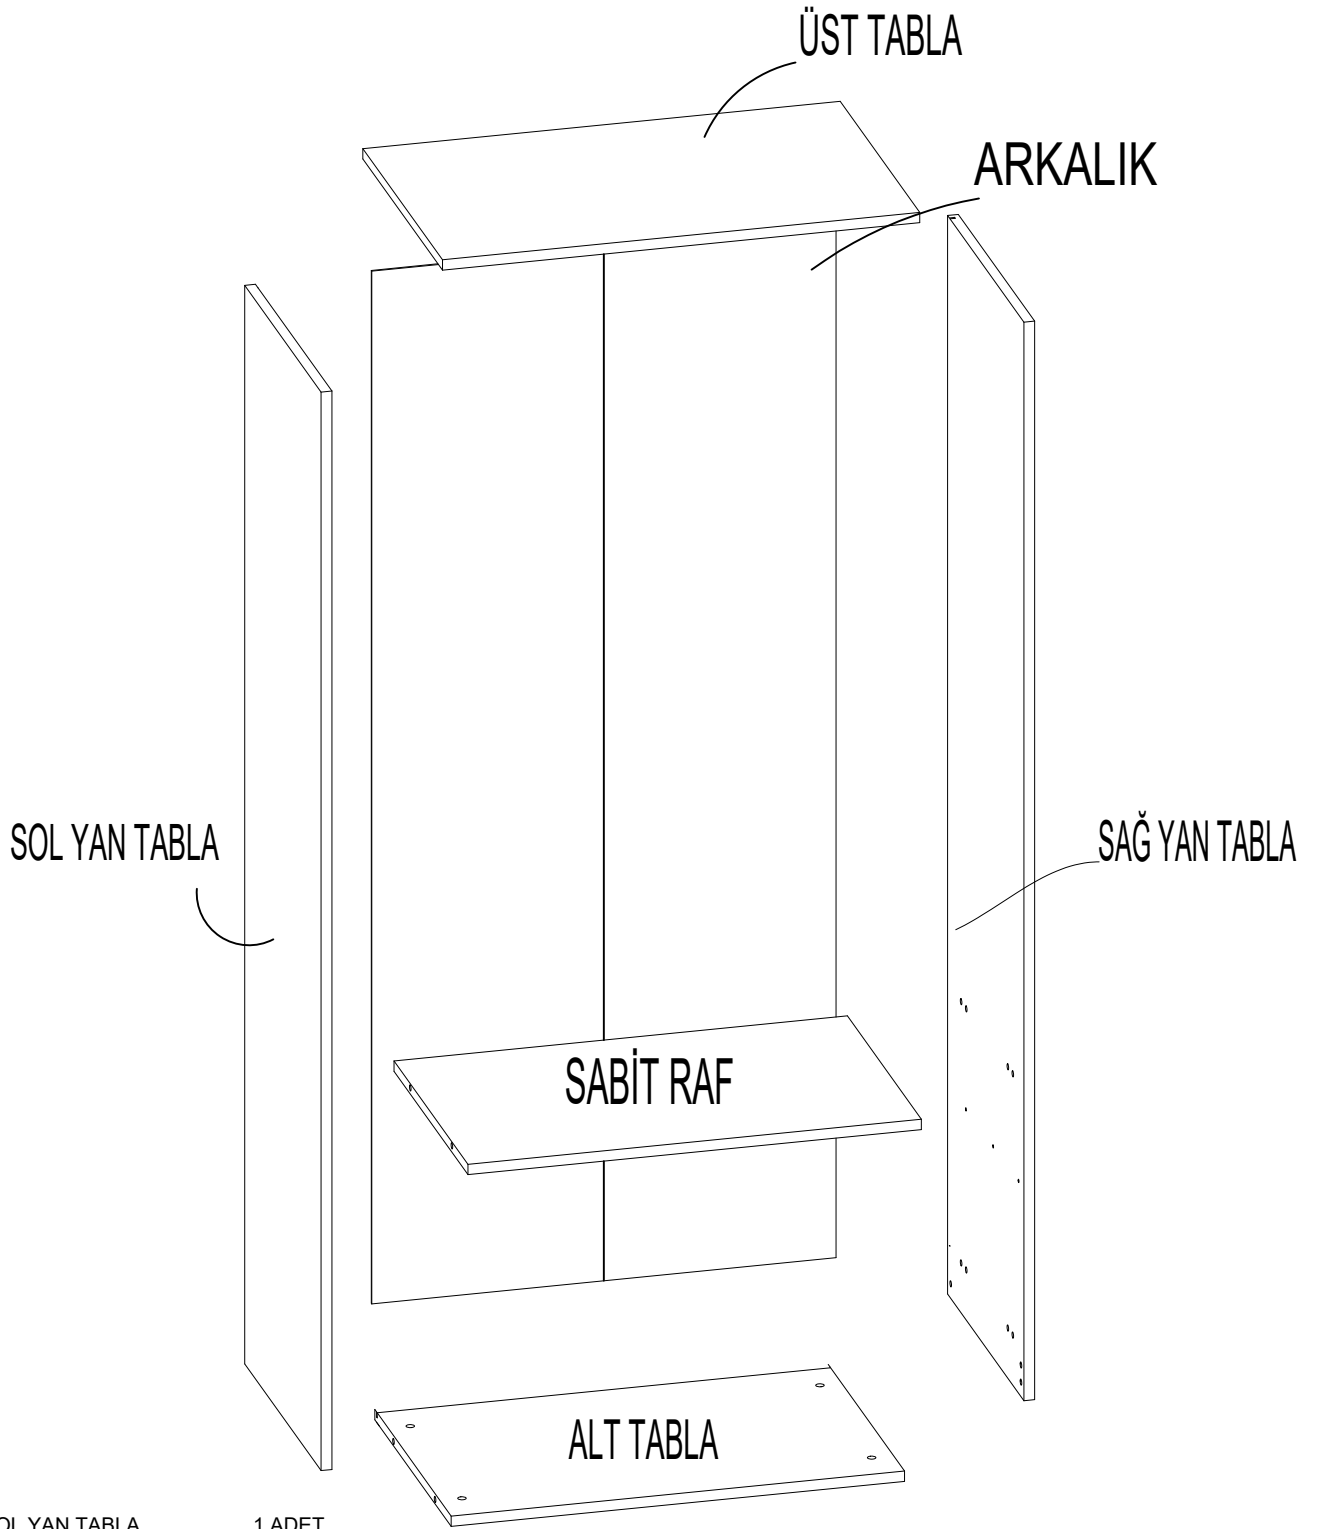

DEKOREX®

MNT 416C - 417C - 418C

KULLANIM VE MONTAJ KILAVUZU

NOT: KAPAK MODELİ SATIN ALDIĞINIZ ÜRÜN GRUBUNA GÖRE GÖRSELDEKİ KAPAKTAN FARKLI OLABİLİR.

DEKOREX®

NOT: KAPAK MODELİ SATIN ALDIĞINIZ ÜRÜN GRUBUNA GÖRE GÖRSELDEKİ KAPAKTAN FARKLI OLABİLİR.

SOL YAN TABLA	1 ADET
SAĞ YAN TABLA	1 ADET
ÜST TABLA	1 ADET
ALT TABLA	1 ADET
SABİT RAF	1 ADET
ARKALIK	2 ADET
ÇEKMECE SOL YAN	2 ADET
ÇEKMECE SAĞ YAN	2 ADET
ÇEKMECE ARKA	2 ADET
ÇEKMECE KLAPA	2 ADET
ÇEKMECE TABAN	2 ADET

12 ÜST KAPAK

2 ADET

- * Gövde montajının 2 kişi ile yapılması gerekmektedir.
- * Mobilya parçalarının zarar görmemesi için halı / kilim v.b. yumuşak malzeme üzerinde kurulması gerekmektedir.

NOT : KULP MODELİ SATIN ALDIGINIZ ÜRÜN GRUBUNA GÖRE FARKLI OLABİLİR.

12

NOT: ÇEKMECE TABANININ BOYALI YÜZÜ ÇEKMECE İÇ KISMINA BAKMALIDIR.

13

14

NOT: ÇEKMECE TABANININ BOYALI YÜZÜ ÇEKMECE İÇ KISMINA BAKMALIDIR.

15

16

17