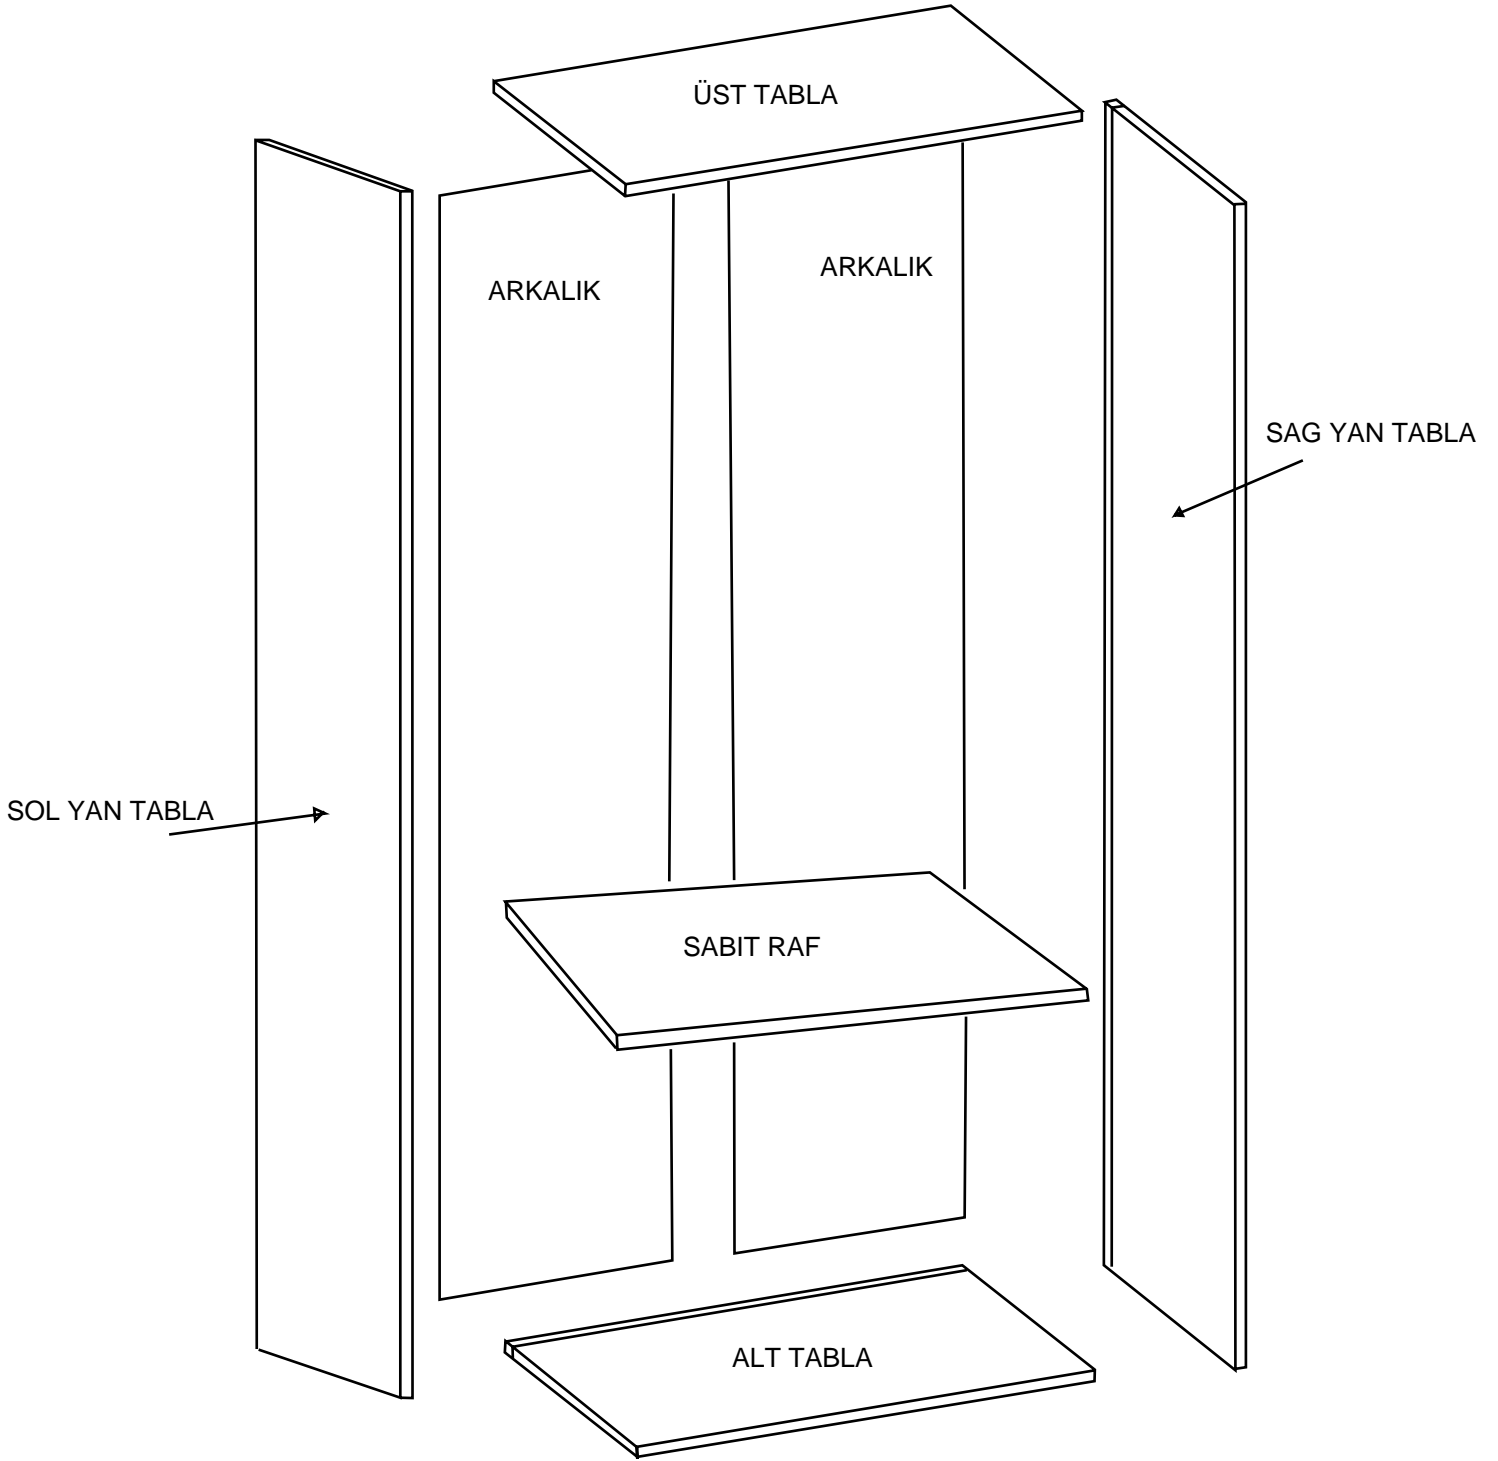

DEKOREX®

MNT 411 - 412 - 414 - 415 KULLANIM VE MONTAJ KILAVUZU

NOT: KAPAK MODELİ SATIN ALDIGINIZ ÜRÜN GRUBUNA GÖRE GÖRSELDEKİ KAPAKTAN FARKLI OLABILIR.

NOT: ÜRÜN İKİ MODULDEN OLUSMAKTADIR, BİRLİKTE YA DA AYRI AYRI KULLANABİLİRSİNİZ.

NOT: HER MODÜLÜN AKSESUARLARI KENDİ KOLISİNDE, KULPLAR KAPAK KOLISİNDE BULUNMAKTADIR.

PARCA LİSTESİ

SOL YAN TABLA	1 ADET
SAG YAN TABLA	1 ADET
ÜST TABLA	1 ADET
ALT TABLA	1 ADET
SABİT RAF	1 ADET
ARKALIK	2 ADET

- * Gövde montajının 2 kişi ile yapılması gerekmektedir.
- * Mobilya parçalarının zarar görmemesi için halı / kilim v.b. yumuşak malzeme üzerinde kurulması gerekmektedir.
- * Montaj anında takıldığınız herhangi bir noktada müşteri destek hattından yardım almanız gerekebilir.