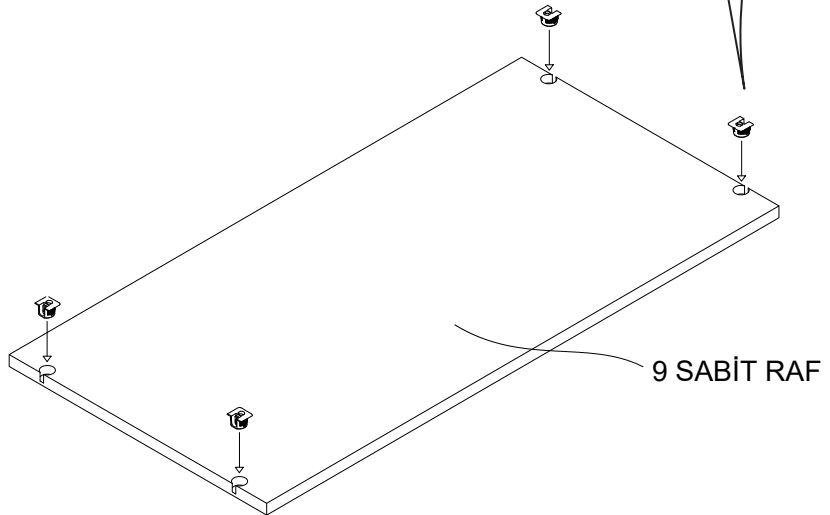

* KULPLAR KAPAK MODELİNE GÖRE DEĞİŞİKLİK GÖSTERDİĞİ İÇİN KAPAK KOLISİNDE YER ALMAKTADIR.

1

2

Ayıklarda 25 mm olan sunta vidası kullanılacaktır.

5

6

7

SABIT RAFI DILEDIGINIZ SEKILDE MONTE EDEBILIRSINIZ.