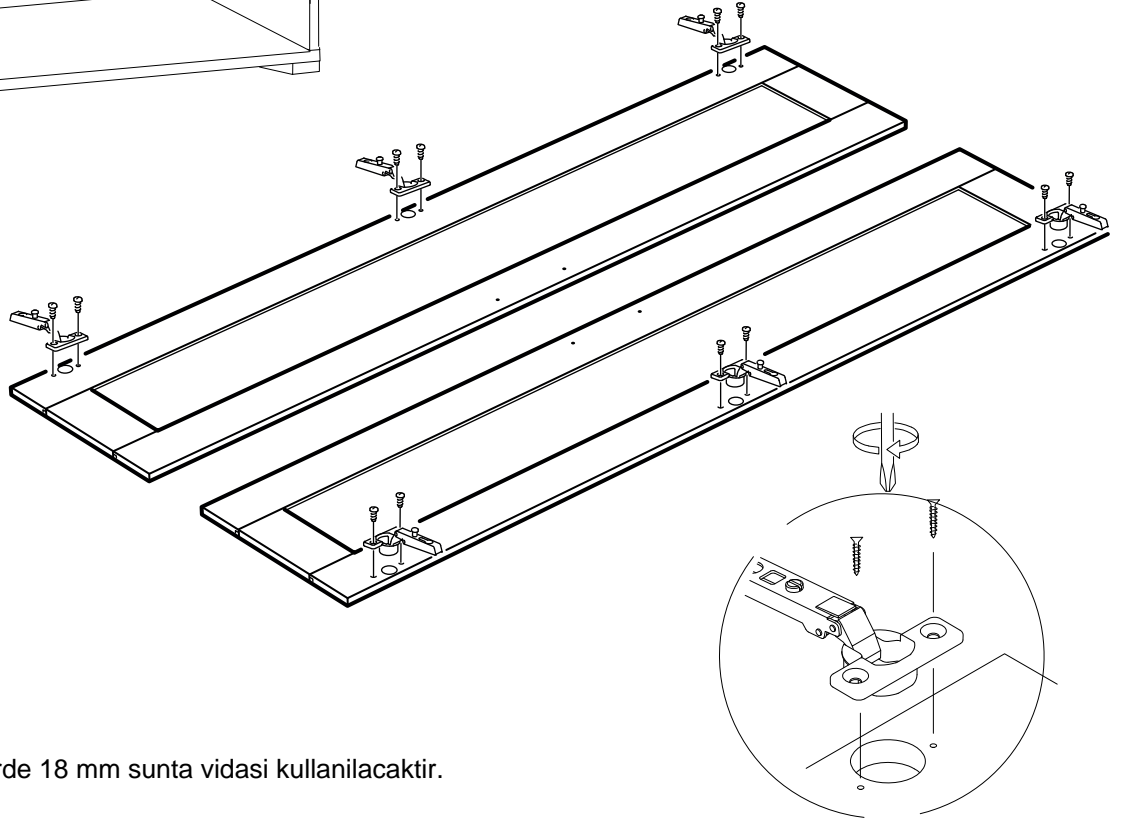

9

* Duvar sabitleme aparatında dolaba takılacak kısma 18 mm sunta vidasi, duvara takılacak dübele 60 mm. Vida kullanılacaktır.

10

Aski flanslarında 18 mm sunta vidası kullanılacaktır.

11

Menteselerde 18 mm sunta vidası kullanılacaktır.