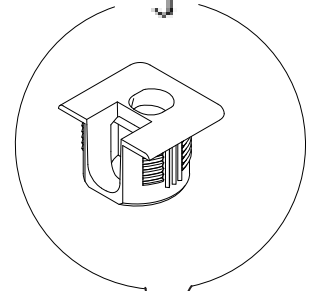

- * Gövde montajının 2 kişi ile yapılması gerekmektedir.
- * Mobilya parçalarının zarar görmemesi için halı / kilim v.b. yumuşak malzeme üzerinde kurulması gerekmektedir.
- * Montaj anında takıldığınız herhangi bir noktada müşteri destek hattından yardım almanız gerekebilir.

* KULPLAR KAPAK MODELİNE GÖRE DEĞİŞİKLİK GÖSTERDİĞİ İÇİN KAPAK KOLISİNDE YER ALMAKTADIR.

1

2

Ayıklarda 25 mm olan sunta vidası kullanılacaktır.

5

6

7

SABIT RAFI DILEDIGINIZ SEKILDE MONTE EDEBILIRSINIZ.

9

* Duvar sabitleme aparatında dolaba takılacak kısma 18 mm sunta vidasi, duvara takılacak dübele 60 mm. Vida kullanılacaktır.

10

Aski flanslarında 18 mm sunta vidası kullanılacaktır.

11

Menteselerde 18 mm sunta vidası kullanılacaktır.