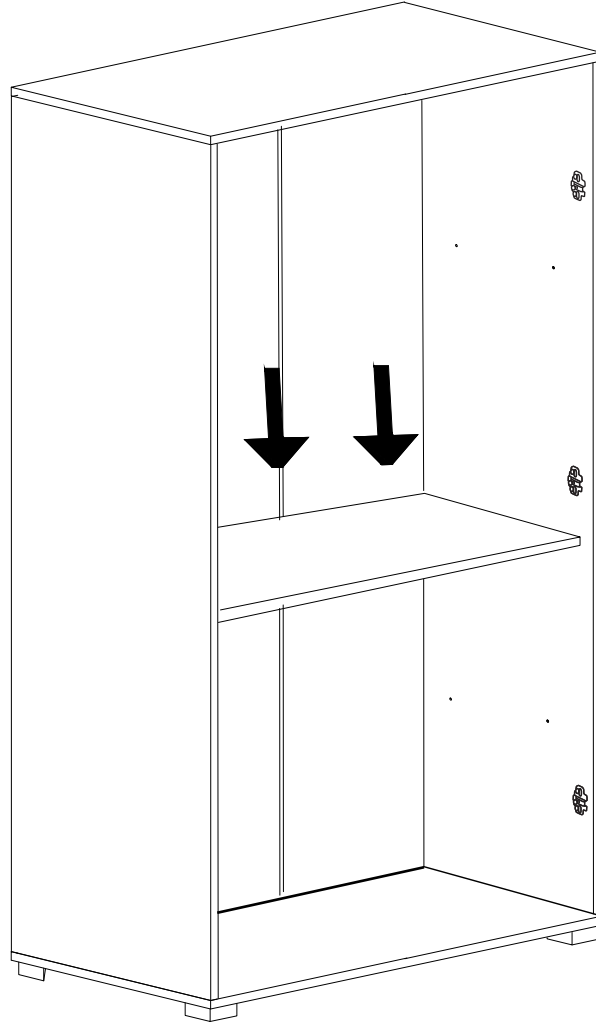

NOT: HER MODÜLÜN AKSESUARLARI KENDİ KOLISİNDE, KULPLAR KAPAK KOLISİNDE BULUNMAKTADIR.

PARCA LİSTESİ

SOL YAN TABLA	1 ADET
SAG YAN TABLA	1 ADET
ÜST TABLA	1 ADET
ALT TABLA	1 ADET
SABİT RAF	1 ADET
ARKALIK	2 ADET

- * Gövde montajının 2 kişi ile yapılması gerekmektedir.
- * Mobilya parçalarının zarar görmemesi için halı / kilim v.b. yumuşak malzeme üzerinde kurulması gerekmektedir.
- * Montaj anında takıldığınız herhangi bir noktada müşteri destek hattından yardım almanız gerekebilir.

* KULPLAR KAPAK MODELİNE GÖRE DEĞİŞİKLİK GÖSTERDİĞİ İÇİN KAPAK KOLISİNDE YER ALMAKTADIR.

1

2

Ayıklarda 25 mm olan sunta vidası kullanılacaktır.

5

6

7

SABIT RAFI DILEDIGINIZ SEKILDE MONTE EDEBILIRSINIZ.

9

* Duvar sabitleme aparatında dolaba takılacak kısma 18 mm sunta vidasi, duvara takılacak dübele 60 mm. Vida kullanılacaktır.

10

Aski flanslarında 18 mm sunta vidası kullanılacaktır.

11

Menteselerde 18 mm sunta vidası kullanılacaktır.