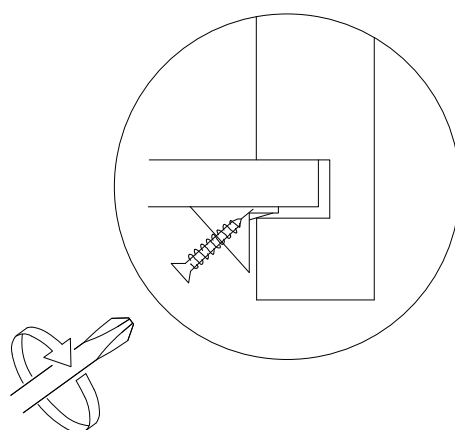

- * Gövde montajının 2 kişi ile yapılması gerekmektedir.
- * Mobilya parçalarının zarar görmemesi için halı / kilim v.b. yumuşak malzeme üzerinde kurulması gerekmektedir.
- * Montaj anında takıldığınız herhangi bir noktada müşteri destek hattından yardım almanız gerekebilir.

* KULPLAR KAPAK MODELİNE GÖRE DEĞİŞİKLİK GÖSTERDİĞİ İÇİN KAPAK KOLISİNDE YER ALMAKTADIR.

1

2

Ayıklarda 25 mm olan sunta vidası kullanılacaktır.

5

6

7

SABIT RAFI DILEDIGINIZ SEKILDE MONTE EDEBILIRSINIZ.