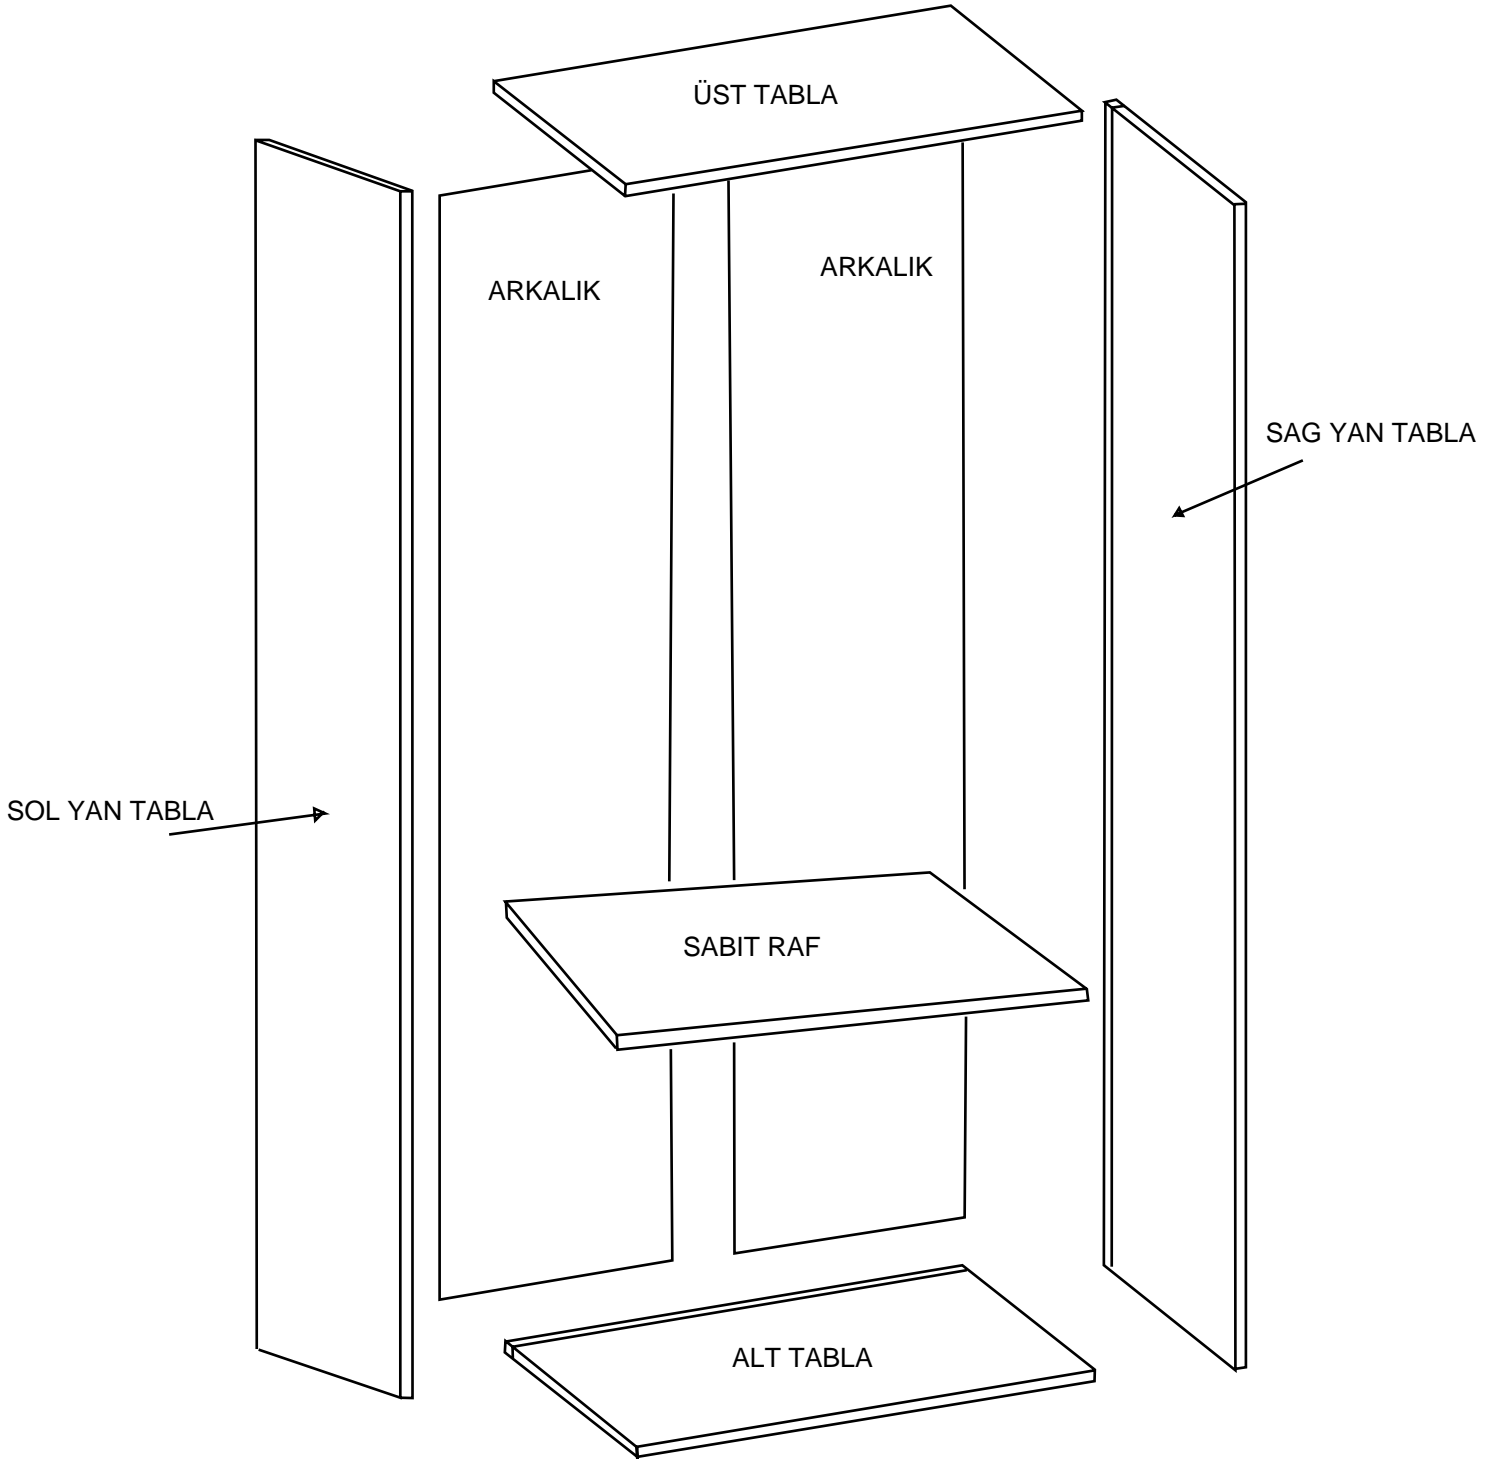

DEKOREX®

MNT 411 - 412 - 414 - 415 KULLANIM VE MONTAJ KILAVUZU

NOT: KAPAK MODELİ SATIN ALDIGINIZ ÜRÜN GRUBUNA GÖRE GÖRSELDEKİ KAPAKTAN FARKLI OLABILIR.

NOT: ÜRÜN İKİ MODULDEN OLUSMAKTADIR, BİRLİKTE YA DA AYRI AYRI KULLANABİLİRSİNİZ.

NOT: HER MODÜLÜN AKSESUARLARI KENDİ KOLISİNDE, KULPLAR KAPAK KOLISİNDE BULUNMAKTADIR.

PARCA LİSTESİ

SOL YAN TABLA	1 ADET
SAG YAN TABLA	1 ADET
ÜST TABLA	1 ADET
ALT TABLA	1 ADET
SABİT RAF	1 ADET
ARKALIK	2 ADET

- * Gövde montajının 2 kişi ile yapılması gerekmektedir.
- * Mobilya parçalarının zarar görmemesi için halı / kilim v.b. yumuşak malzeme üzerinde kurulması gerekmektedir.
- * Montaj anında takıldığınız herhangi bir noktada müşteri destek hattından yardım almanız gerekebilir.

SABIT RAFI DILEDIGINIZ SEKILDE MONTE EDEBILIRSINIZ.

9

* Duvar sabitleme aparatında dolaba takılacak kısma 18 mm sunta vidasi, duvara takılacak dübele 60 mm. Vida kullanılacaktır.

10

Aski flanslarında 18 mm sunta vidası kullanılacaktır.