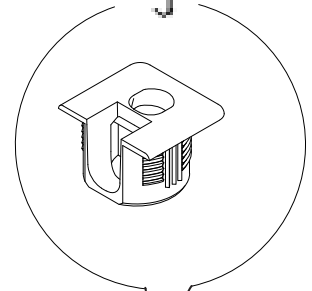

- * Gövde montajının 2 kişi ile yapılması gerekmektedir.
- * Mobilya parçalarının zarar görmemesi için halı / kilim v.b. yumuşak malzeme üzerinde kurulması gerekmektedir.
- * Montaj anında takıldığınız herhangi bir noktada müşteri destek hattından yardım almanız gerekebilir.

* KULPLAR KAPAK MODELİNE GÖRE DEĞİŞİKLİK GÖSTERDİĞİ İÇİN KAPAK KOLISİNDE YER ALMAKTADIR.

1

2

Ayıklarda 25 mm olan sunta vidası kullanılacaktır.

4

5

6

7

SABIT RAFI DILEDIGINIZ SEKILDE MONTE EDEBILIRSINIZ.

9

* Duvar sabitleme aparatında dolaba takılacak kısma 18 mm sunta vidasi, duvara takılacak dübele 60 mm. Vida kullanılacaktır.

10

Aski flanslarında 18 mm sunta vidası kullanılacaktır.

11

Menteselerde 18 mm sunta vidası kullanılacaktır.

12

NOT - KULP MODELİ SATIN ALDIGINIZ ÜRÜN GRUBUNA GÖRE GÖRSELDEKİ KULPTAN FARKLI OLABILIR.

- * Ürünün temizliđi için nemli bir bez kullanabilirsiniz.
- * Aşırı ıslak bez ile temizlik yapmayınız.
- * Ürünün su ve sıcak cisimler ile direk temas etmesine engel olunuz.
- * Ürünü sürükleyerek taşımayınız. En az iki kiři taşıyınız.
- * Vidaları çok sıkarak zorlamayınız.
- * Çakma işlemlerinde parçaları çok hafif darbe ile yuvalarına oturtunuz.