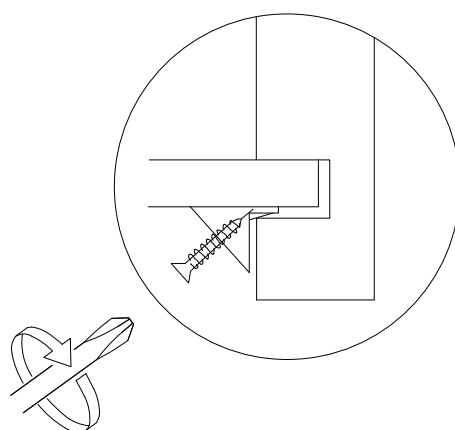

- * Gövde montajının 2 kişi ile yapılması gerekmektedir.
- * Mobilya parçalarının zarar görmemesi için halı / kilim v.b. yumuşak malzeme üzerinde kurulması gerekmektedir.
- * Montaj anında takıldığınız herhangi bir noktada müşteri destek hattından yardım almanız gerekebilir.

* KULPLAR KAPAK MODELİNE GÖRE DEĞİŞİKLİK GÖSTERDİĞİ İÇİN KAPAK KOLISİNDE YER ALMAKTADIR.

1

2

Ayıklarda 25 mm olan sunta vidası kullanılacaktır.

4

5

6

7