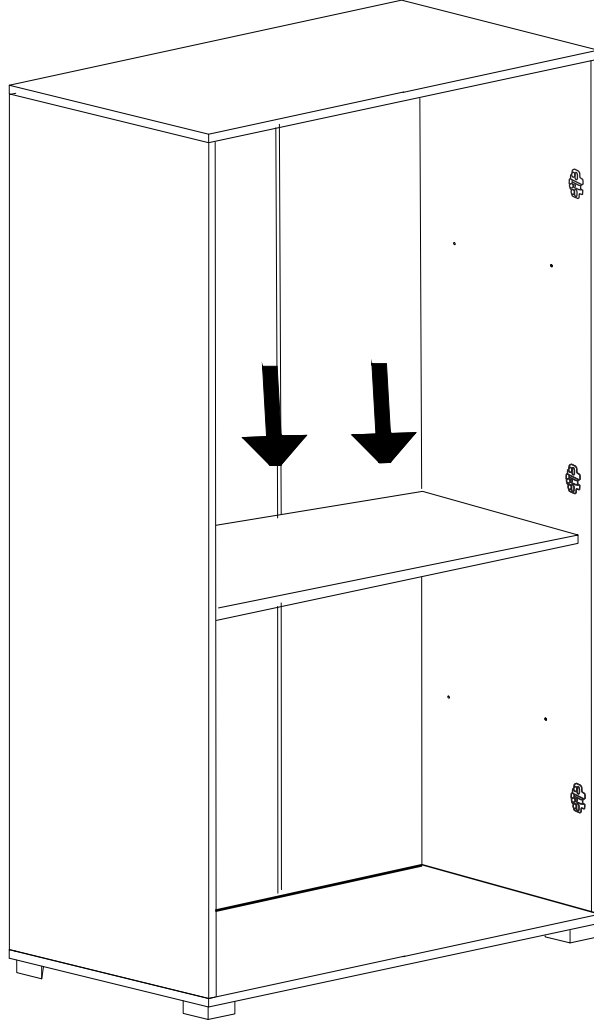

NOT: HER MODÜLÜN AKSESUARLARI KENDİ KOLISİNDE, KULPLAR KAPAK KOLISİNDE BULUNMAKTADIR.

PARCA LİSTESİ

SOL YAN TABLA	1 ADET
SAG YAN TABLA	1 ADET
ÜST TABLA	1 ADET
ALT TABLA	1 ADET
SABİT RAF	1 ADET
ARKALIK	2 ADET

- * Gövde montajının 2 kişi ile yapılması gerekmektedir.
- * Mobilya parçalarının zarar görmemesi için halı / kilim v.b. yumuşak malzeme üzerinde kurulması gerekmektedir.
- * Montaj anında takıldığınız herhangi bir noktada müşteri destek hattından yardım almanız gerekebilir.

SABIT RAFI DILEDIGINIZ SEKILDE MONTE EDEBILIRSINIZ.

9

* Duvar sabitleme aparatında dolaba takılacak kısma 18 mm sunta vidasi, duvara takılacak dübele 60 mm. Vida kullanılacaktır.

10

Aski flanslarında 18 mm sunta vidası kullanılacaktır.