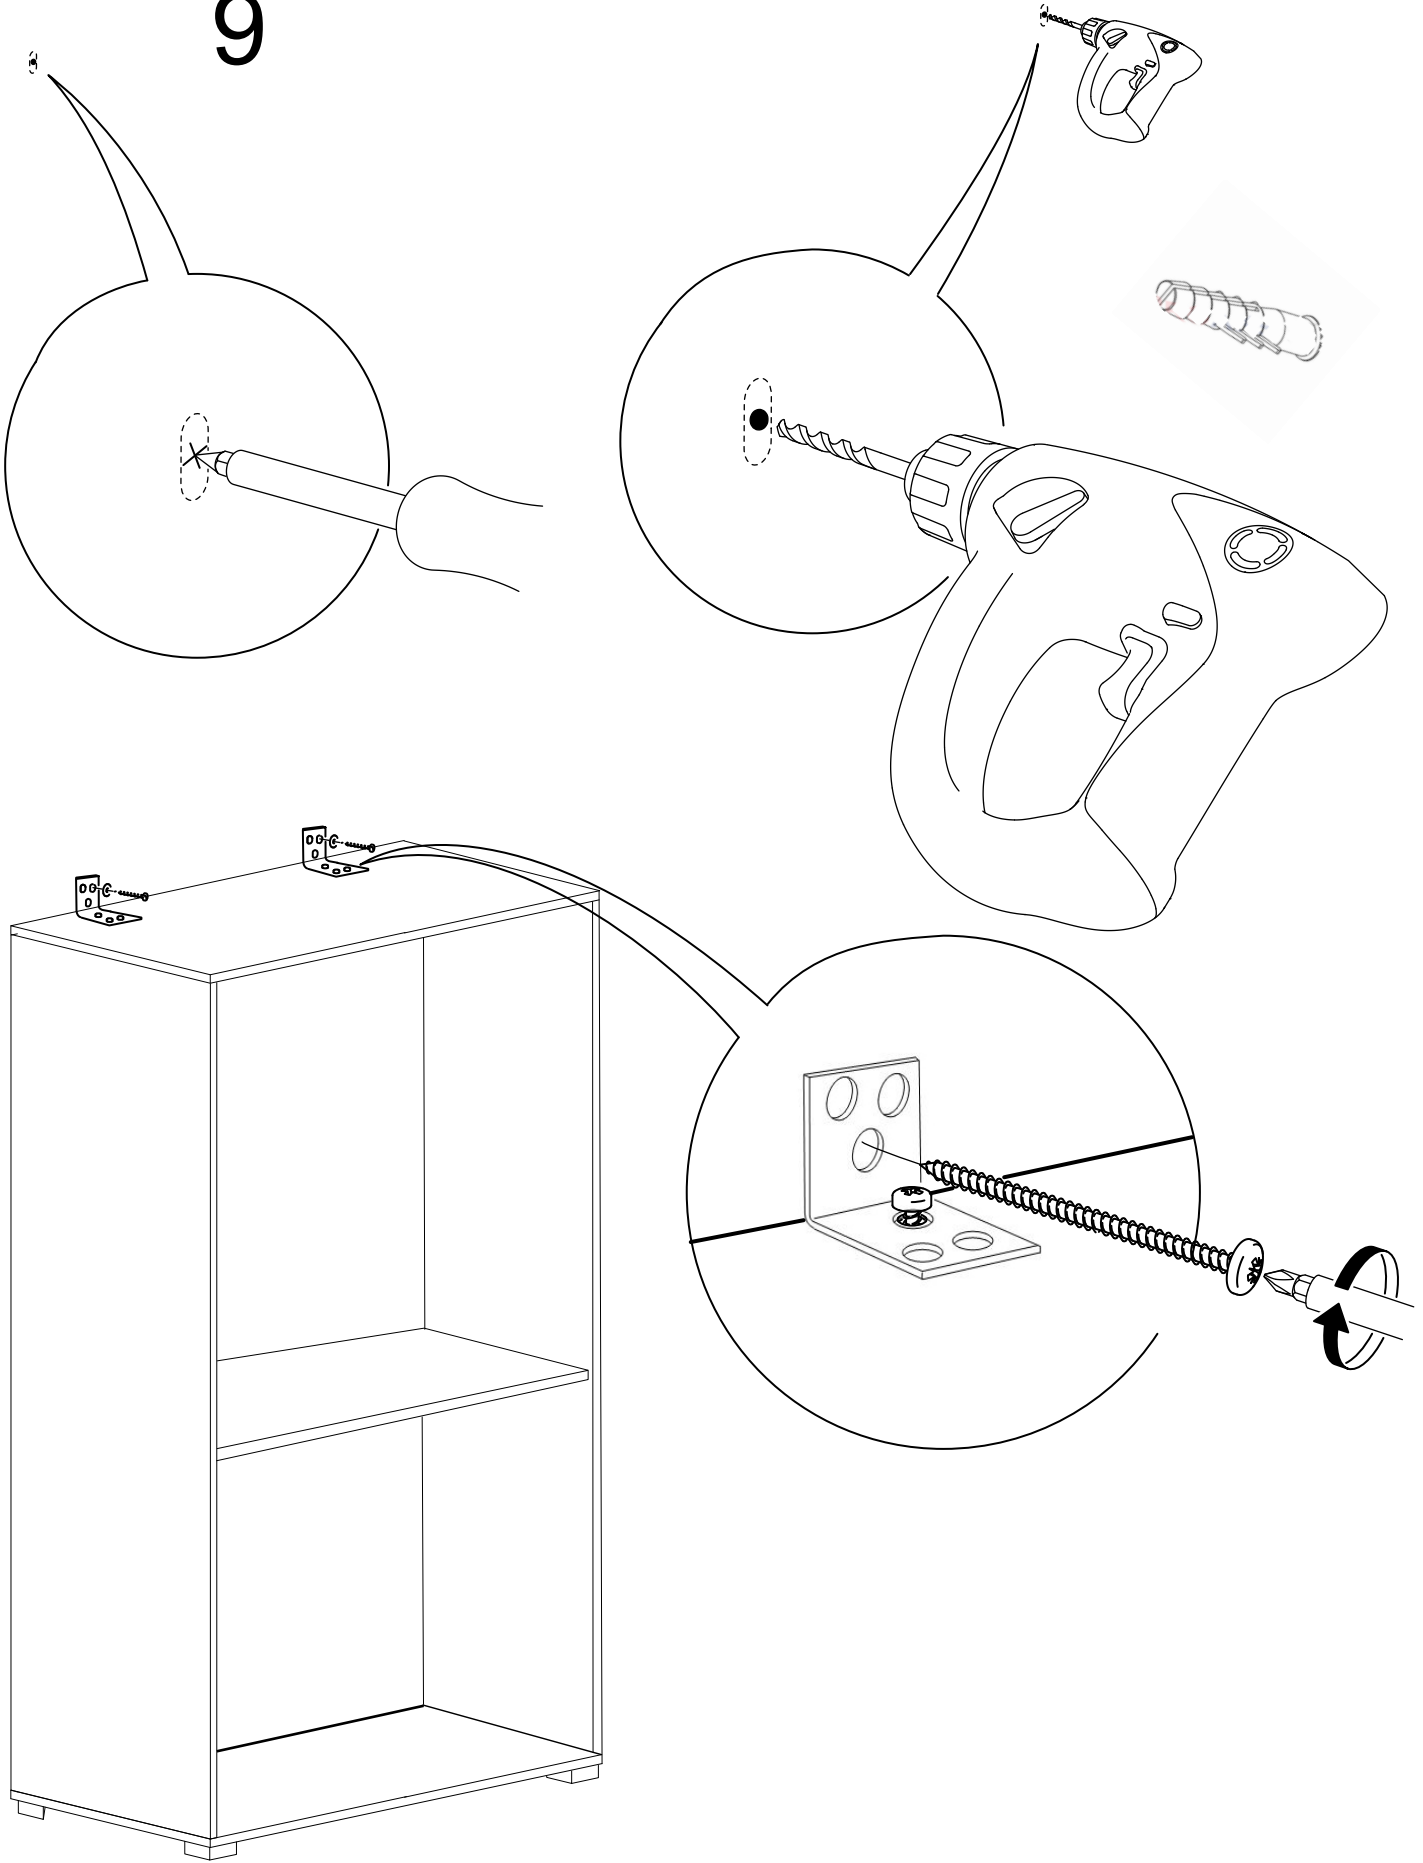

- * Gövde montajının 2 kişi ile yapılması gerekmektedir.
- * Mobilya parçalarının zarar görmemesi için halı / kilim v.b. yumuşak malzeme üzerinde kurulması gerekmektedir.
- * Montaj anında takıldığınız herhangi bir noktada müşteri destek hattından yardım almanız gerekebilir.

SABIT RAFI DILEDIGINIZ SEKILDE MONTE EDEBILIRSINIZ.

9

* Duvar sabitleme aparatında dolaba takılacak kısma 18 mm sunta vidasi, duvara takılacak dübele 60 mm. Vida kullanılacaktır.

10

Aski flanslarında 18 mm sunta vidası kullanılacaktır.