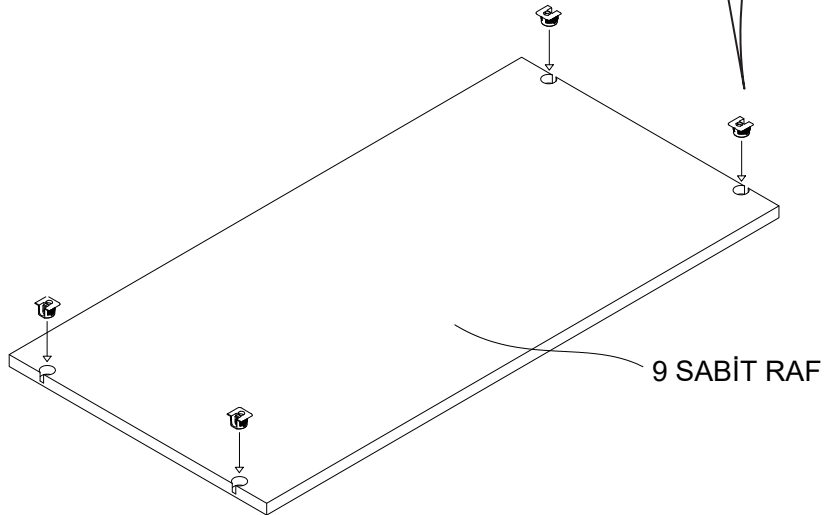

* KULPLAR KAPAK MODELİNE GÖRE DEĞİŞİKLİK GÖSTERDİĞİ İÇİN KAPAK KOLISİNDE YER ALMAKTADIR.

1

2

Ayıklarda 25 mm olan sunta vidası kullanılacaktır.

4

5

6

7

SABIT RAFI DILEDIGINIZ SEKILDE MONTE EDEBILIRSINIZ.

9

* Duvar sabitleme aparatında dolaba takılacak kısma 18 mm sunta vidasi, duvara takılacak dübele 60 mm. Vida kullanılacaktır.

10

Aski flanslarında 18 mm sunta vidası kullanılacaktır.