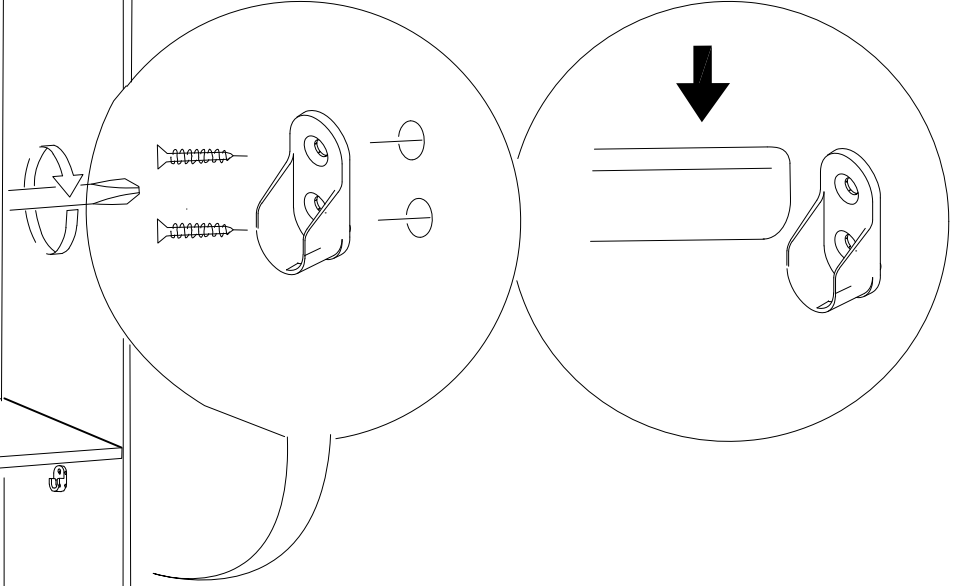

SABIT RAFI DILEDIGINIZ SEKILDE MONTE EDEBILIRSINIZ.

9

* Duvar sabitleme aparatında dolaba takılacak kısma 18 mm sunta vidasi, duvara takılacak dübele 60 mm. Vida kullanılacaktır.

10

Aski flanslarında 18 mm sunta vidası kullanılacaktır.