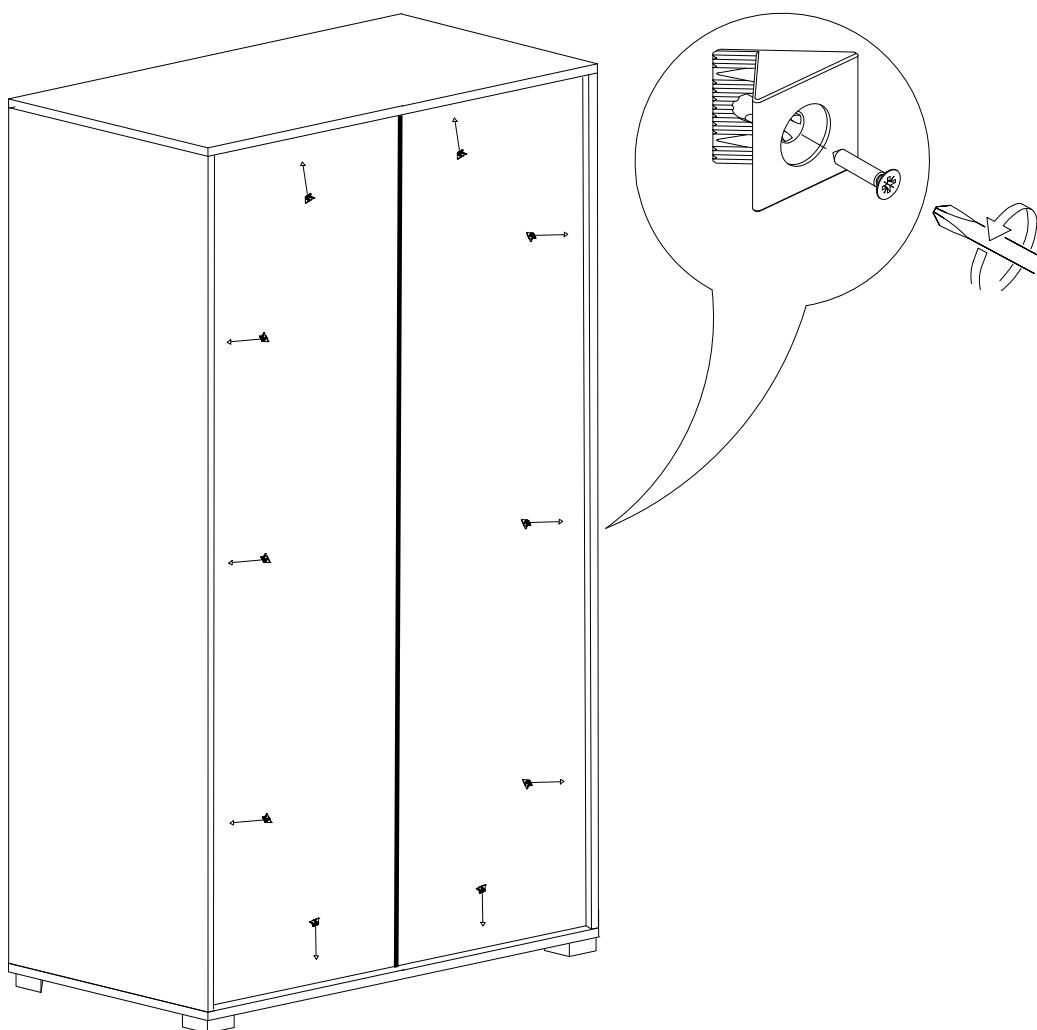

SABIT RAFI DILEDIGINIZ SEKILDE MONTE EDEBILIRSINIZ.

9

* Duvar sabitleme aparatında dolaba takılacak kısma 18 mm sunta vidasi, duvara takılacak dübele 60 mm. Vida kullanılacaktır.

10

Aski flanslarında 18 mm sunta vidası kullanılacaktır.