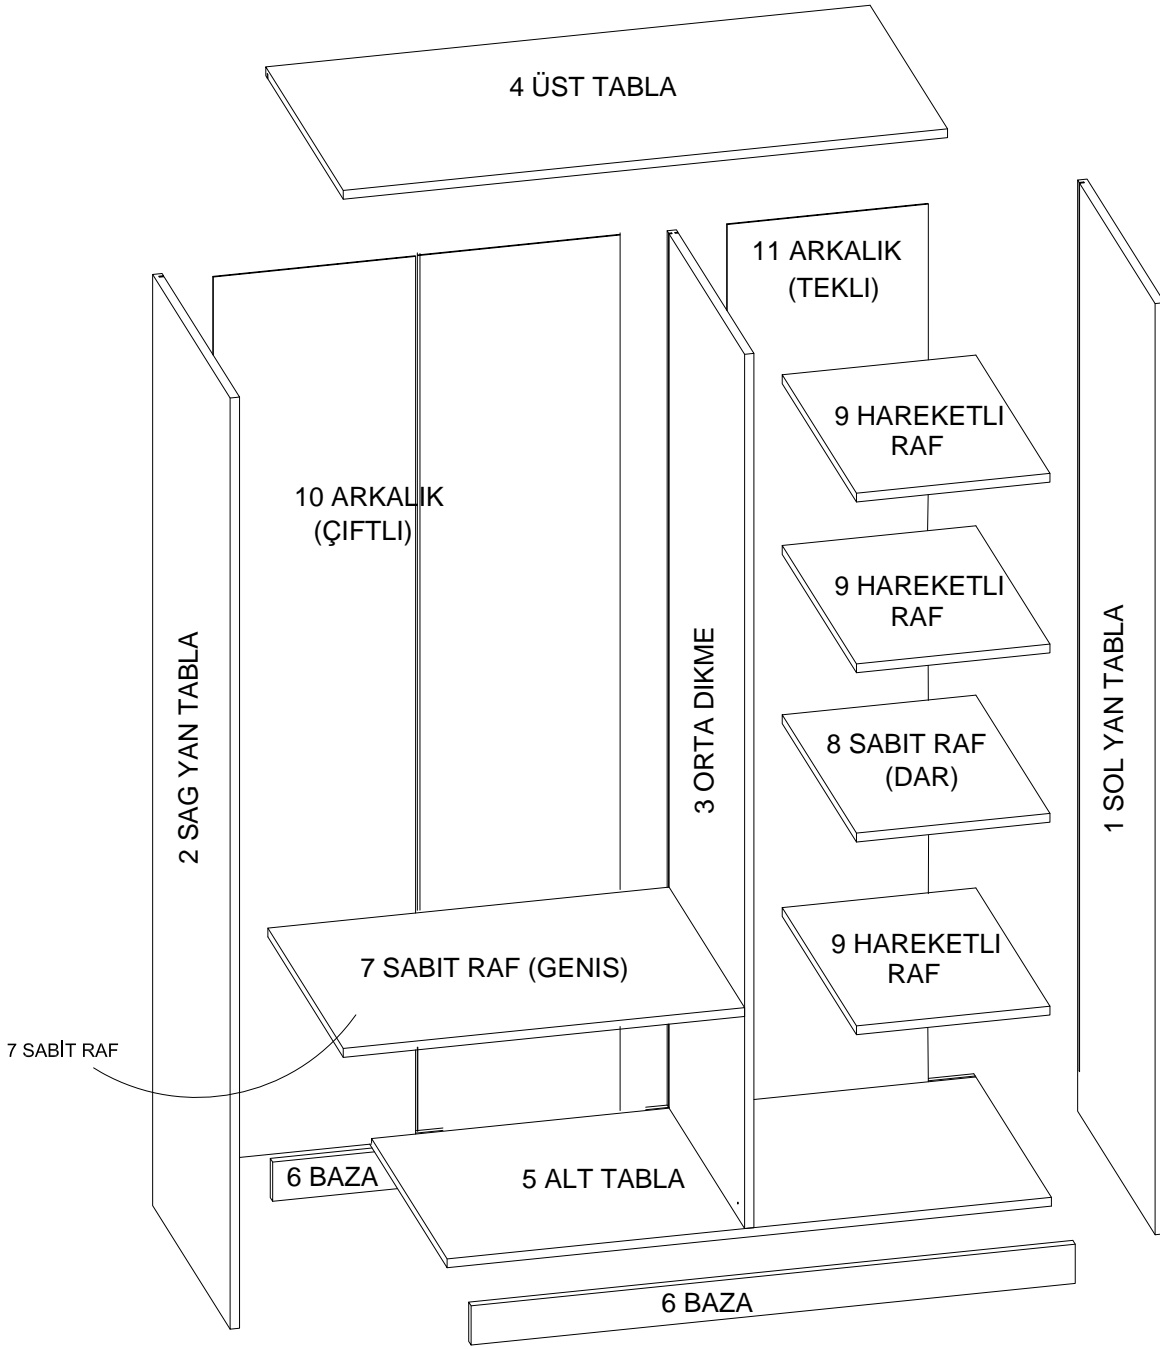

DEKOREX®

GVD 120 MODÜLÜ KULLANIM VE MONTAJ KILAVUZU

**NOT : KAPAK MODELİ SATIN ALDIGINIZ ÜRÜN
GRUBUNA GÖRE FARKLI OLABİLİR.**

1 SOL YAN TABLA	1 ADET
2 SAG YAN TABLA	1 ADET
3 ORTA DİKME	1 ADET
4 ÜST TABLA	1 ADET
5 ALT TABLA	1 ADET
6 BAZA	2 ADET
7 SABİT RAF (GENİS)	1 ADET
8 SABİT RAF (DAR)	1 ADET
9 HAREKETLİ RAF	3 ADET
10 ARKALIK (ÇİFTLİ)	2 ADET
11 ARKALIK (TEKLI)	1 ADET

- * Gövde montajının 2 kişi ile yapılması gerekmektedir.
- * Mobilya parçalarının zarar görmemesi için halı / kilim v.b. yumuşak malzeme üzerinde kurulması gerekmektedir.
- * Montaj anında takıldığınız herhangi bir noktada müşteri destek hattından yardım almanız gerekebilir.

* KULPLAR KAPAK MODELİNE GÖRE DEĞİŞİKLİK GÖSTERDİĞİ İÇİN KAPAK KOLISİNDE YER ALMAKTADIR.

x 2
ASKI BORUSU

x 12
MINIFIX GOVDE

x 12
MINIFIX DUBEL

x 24
KAVELA

x 8
RAFIX

x 8
RAFIX VIDASI

x 72
SUNTA
VIDASI
18mm

MENTEŞE
X 6

MENTEŞE ORTA KAPAK
X 3

MENTEŞE
TABANI
X 9

BAZA PABUCU
X 6

RAF PİMİ
X 12 ADET

x 4
ASKI FLANSI

x 2
DUVAR
SABİTLEME

x 2
PLASTİK
DÜBEL