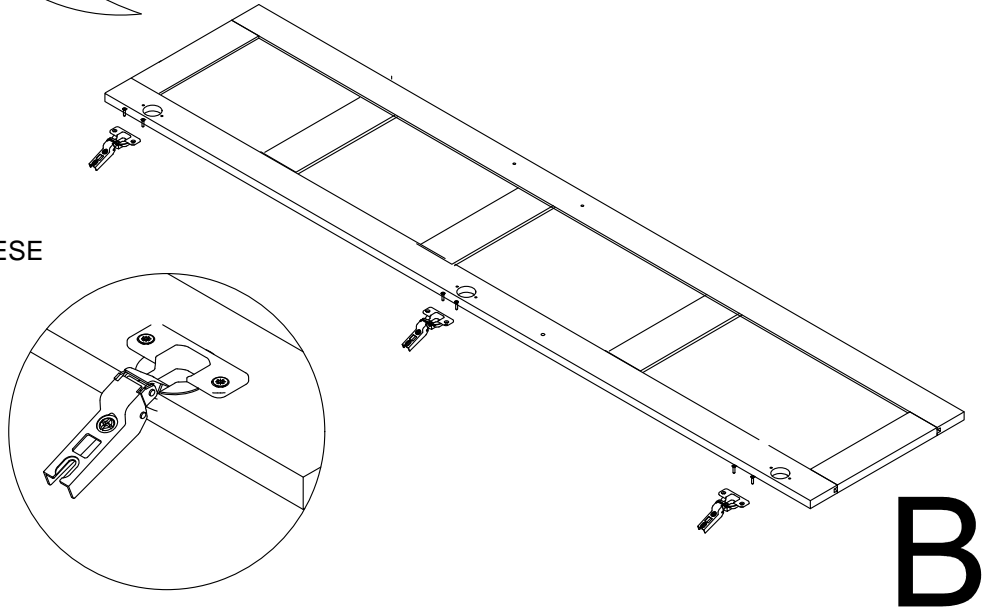

SUPERDEVE MENTESE
ORTA KAPAK
X3