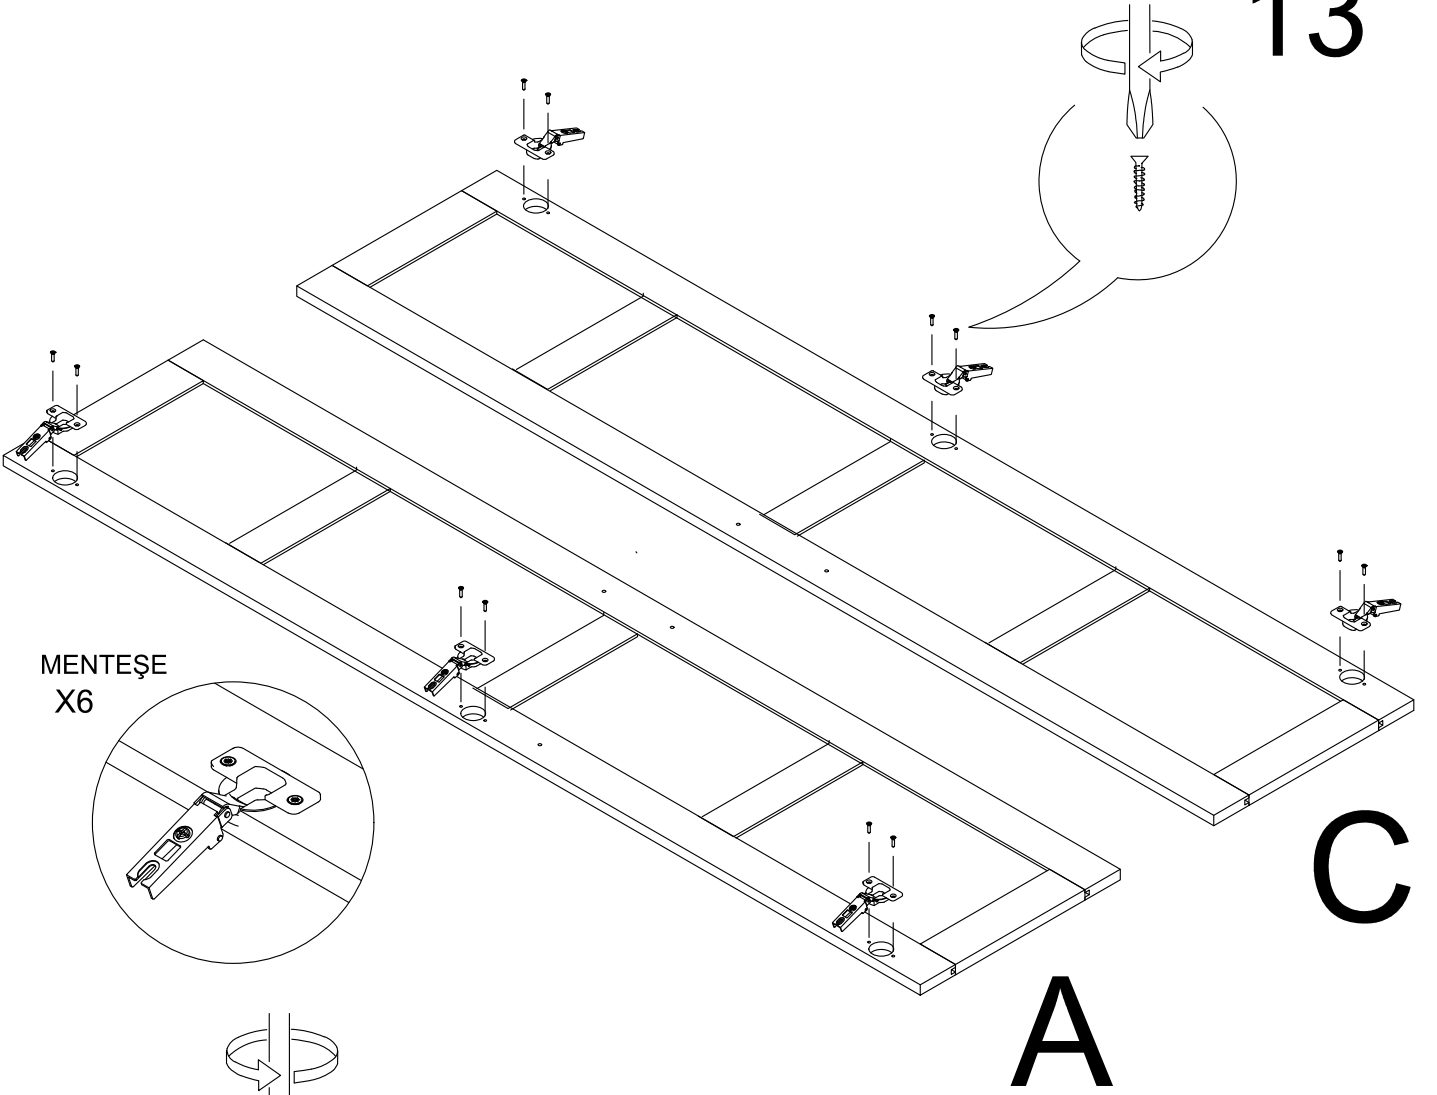

* Mentelerini 18 mm sunta vidasi ile sabitleyiniz.

13