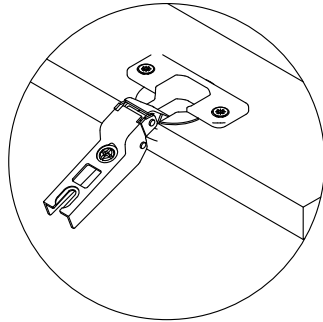

SUPERDEVE MENTESE
ORTA KAPAK
X3