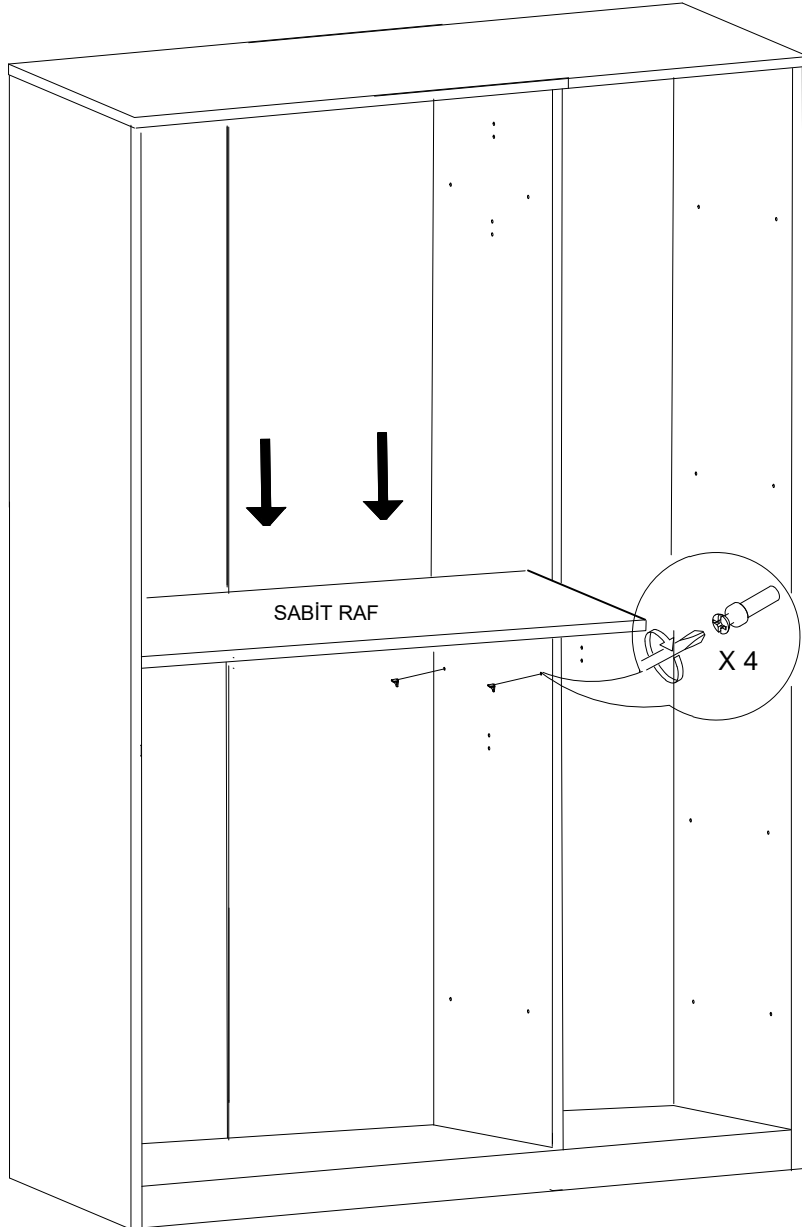

7

SAG YAN TABLA

8

9

X14

10

SABİT RAFLAR

SABİT RAF

X 4

SABİT RAFI DILEDİĞİNİZ SEKİLDE MONTE EDEBİLİRSİNİZ.

11

12

* Duvar sabitleme aparatında dolaba takılacak kısma 18 mm sunta vidası, duvara takılacak dübele 60 mm. Vida kullanılacaktır.

* Mentelerini 18 mm sunta vidasi ile sabitleyiniz.