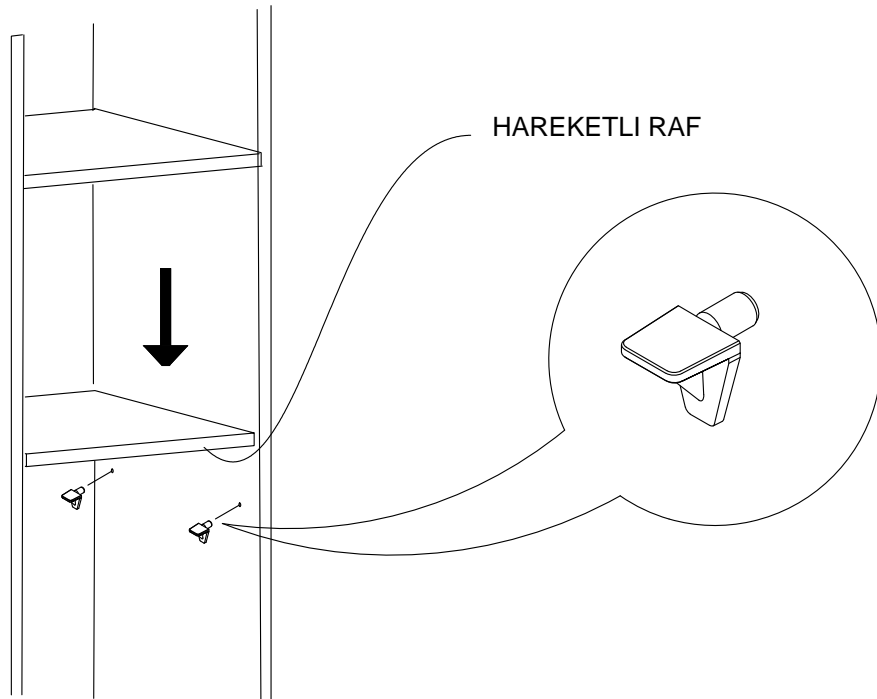

7

SAG YAN TABLA

8

9

X14

10

SABİT RAFLAR

SABİT RAF

X 4

SABİT RAFI DILEDİĞİNİZ SEKİLDE MONTE EDEBİLİRSİNİZ.

11

12

* Duvar sabitleme aparatında dolaba takılacak kısma 18 mm sunta vidası, duvara takılacak dübele 60 mm. Vida kullanılacaktır.

* Mentelerini 18 mm sunta vidasi ile sabitleyiniz.