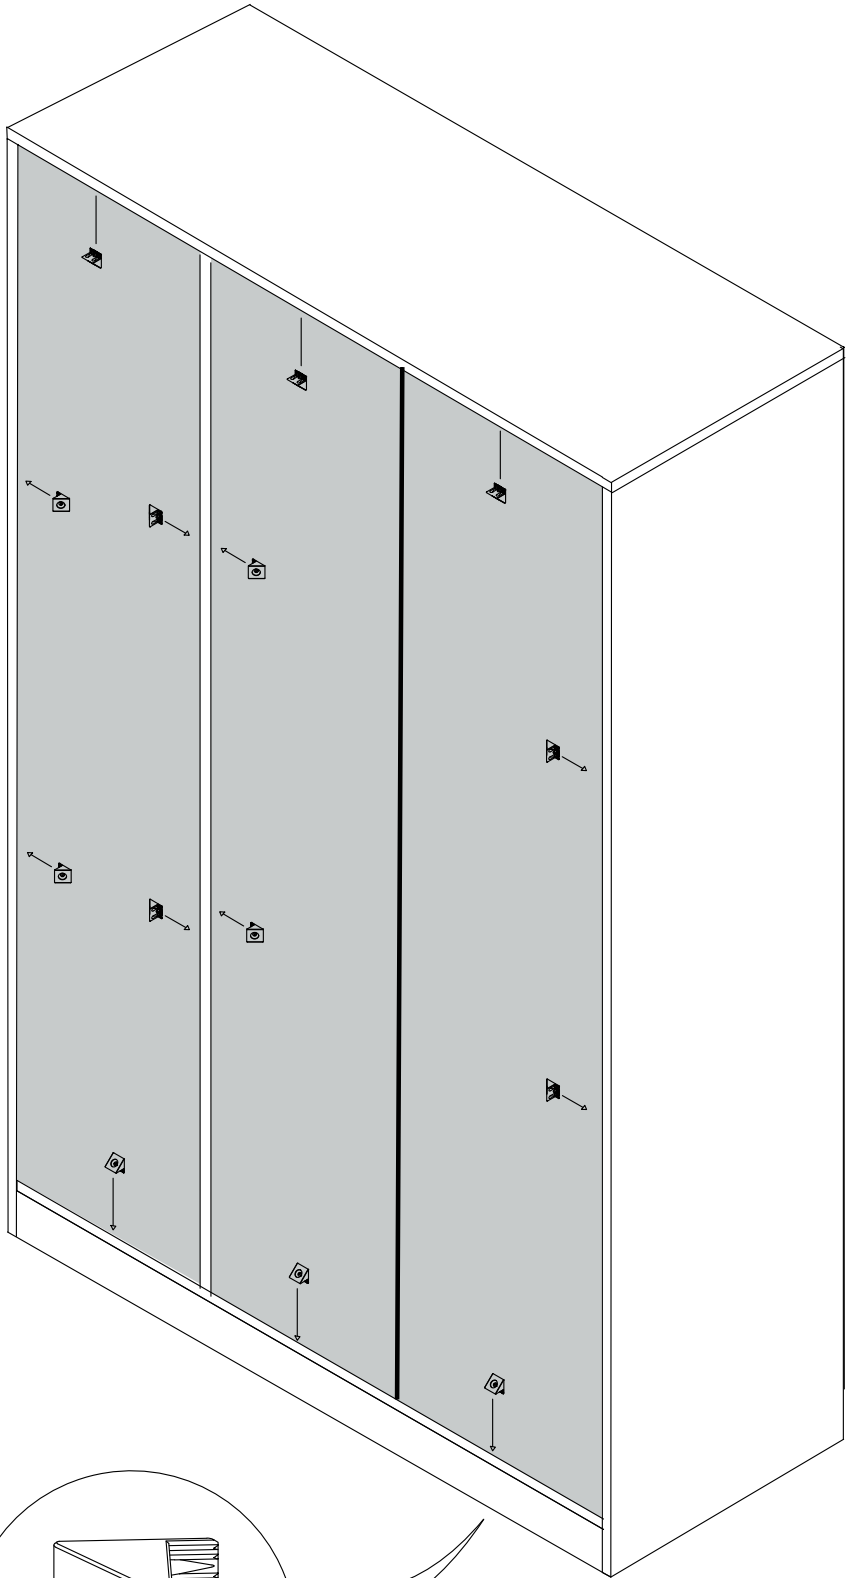

7

SAG YAN TABLA

8

9

X14

10

SABİT RAFLAR

SABİT RAF

X 4

SABİT RAFI DILEDİĞİNİZ SEKİLDE MONTE EDEBİLİRSİNİZ.

11

12

* Duvar sabitleme aparatında dolaba takılacak kısma 18 mm sunta vidası, duvara takılacak dübele 60 mm. Vida kullanılacaktır.

* Mentelerini 18 mm sunta vidasi ile sabitleyiniz.