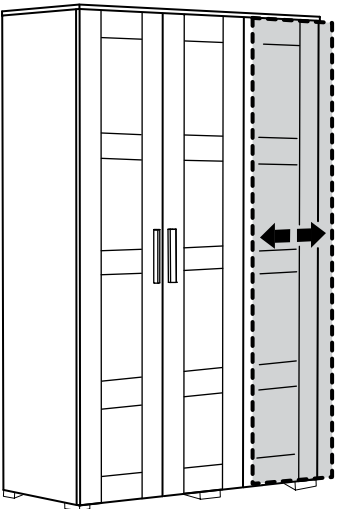

13

SUPERDEVE MENTESE
ORTA KAPAK
X3

NOT: Orta kapak menteşesi yan kapaklardan farklıdır. Orta kapak için 3 adet farklı olan menteşeyi kullanmanız gerekmektedir.

NOT : KULP MODELİ SATIN ALDIGINIZ ÜRÜN
GRUBUNA GÖRE FARKLI OLABİLİR.