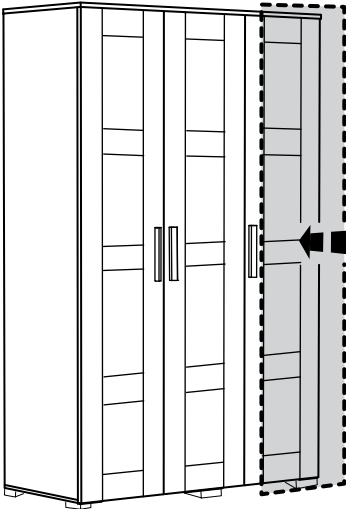

13

SUPERDEVE MENTESE
ORTA KAPAK
X3

NOT: Orta kapak menteşesi yan kapaklardan farklıdır. Orta kapak için 3 adet farklı olan menteşeyi kullanmanız gerekmektedir.

NOT : KULP MODELİ SATIN ALDIGINIZ ÜRÜN
GRUBUNA GÖRE FARKLI OLABİLİR.