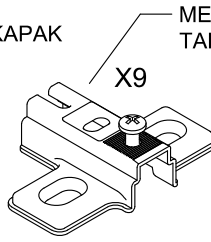

MENTEŞE
TABANI
X 9

BAZA PABUCU
X 6

RAF PİMİ
X 12 ADET

x 4
ASKI FLANSI