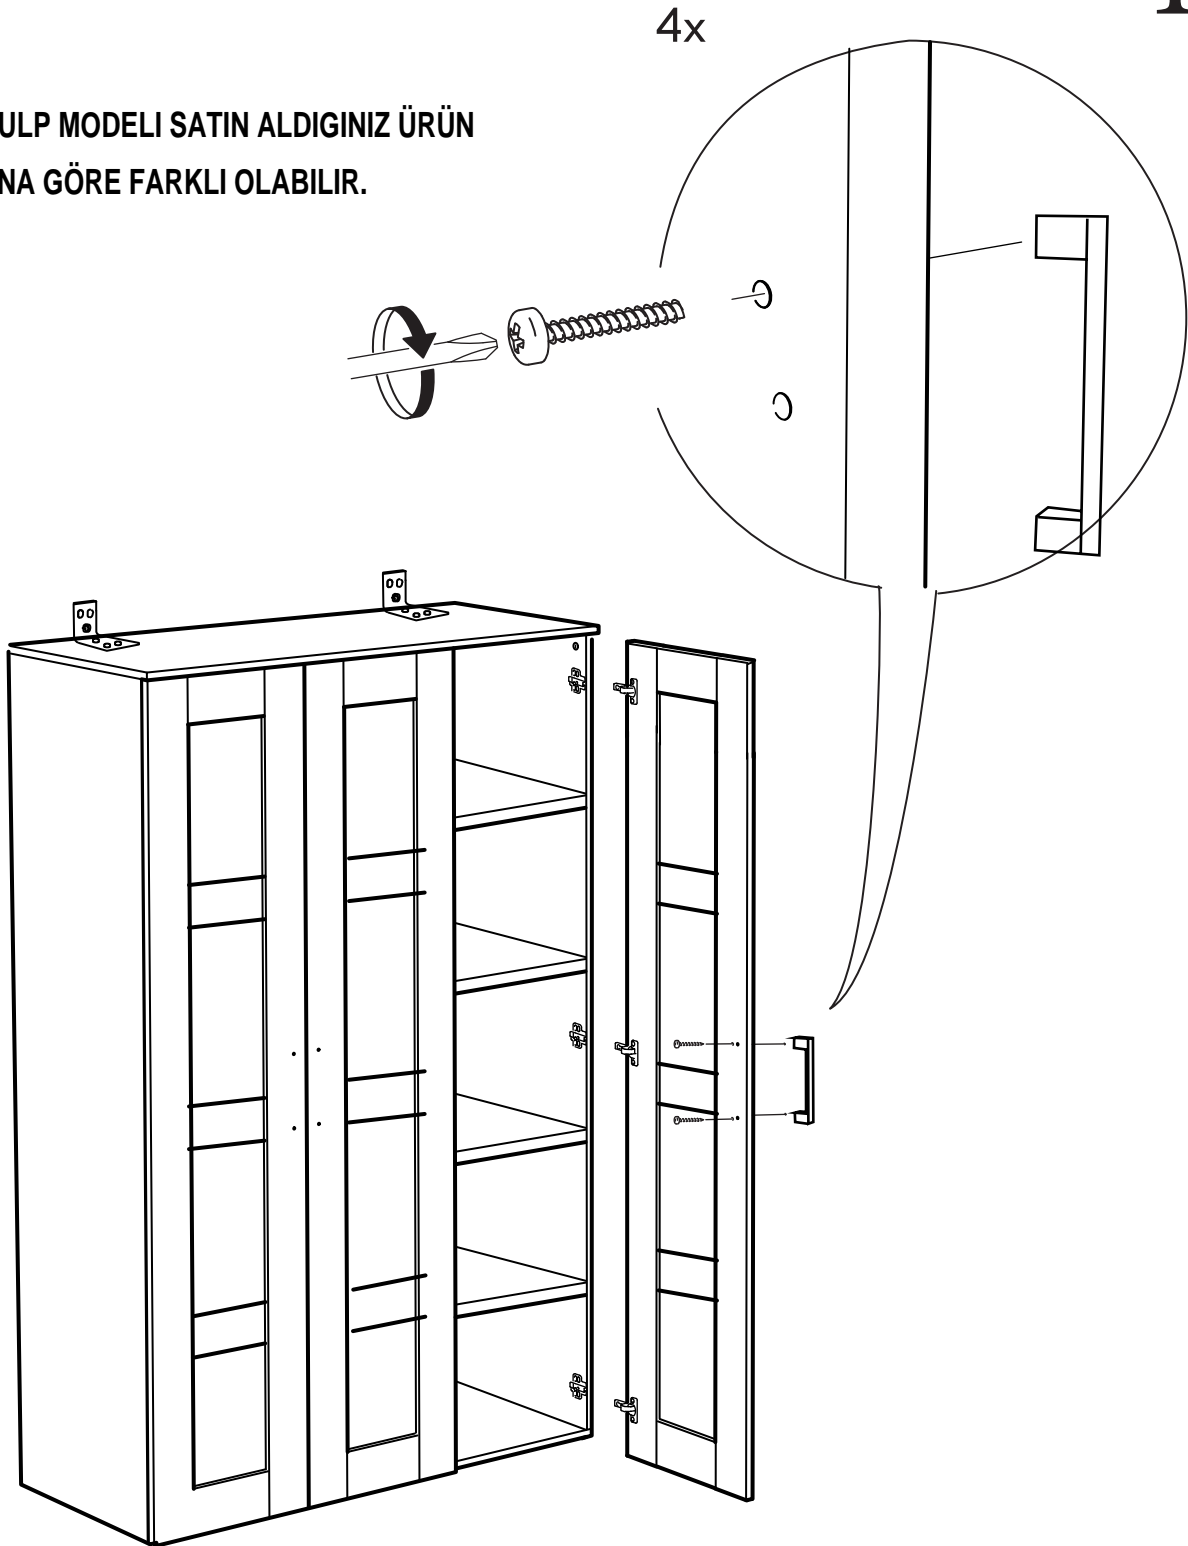

NOT : KULP MODELİ SATIN ALDIGINIZ ÜRÜN
GRUBUNA GÖRE FARKLI OLABİLİR.