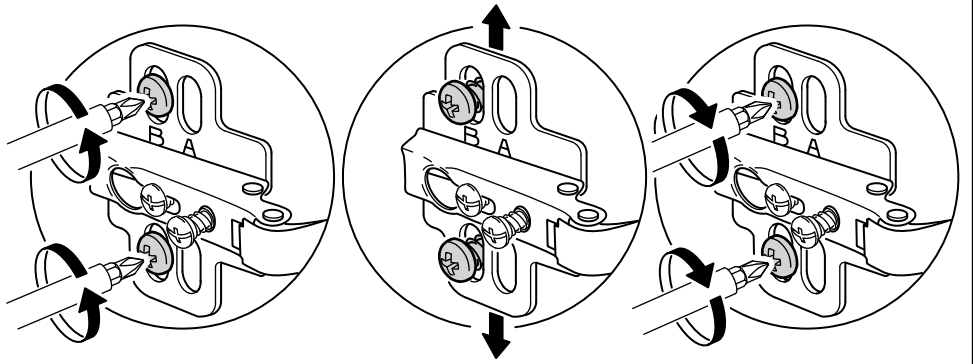

13

SUPERDEVE MENTESE
ORTA KAPAK
X3

NOT: Orta kapak menteşesi yan kapaklardan farklıdır. Orta kapak için 3 adet farklı olan menteşeyi kullanmanız gerekmektedir.

NOT : KULP MODELİ SATIN ALDIGINIZ ÜRÜN
GRUBUNA GÖRE FARKLI OLABİLİR.