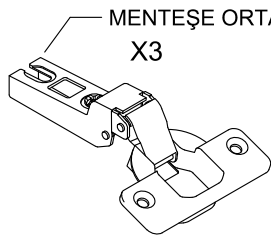

MENTEŞE ORTA KAPAK
X 3