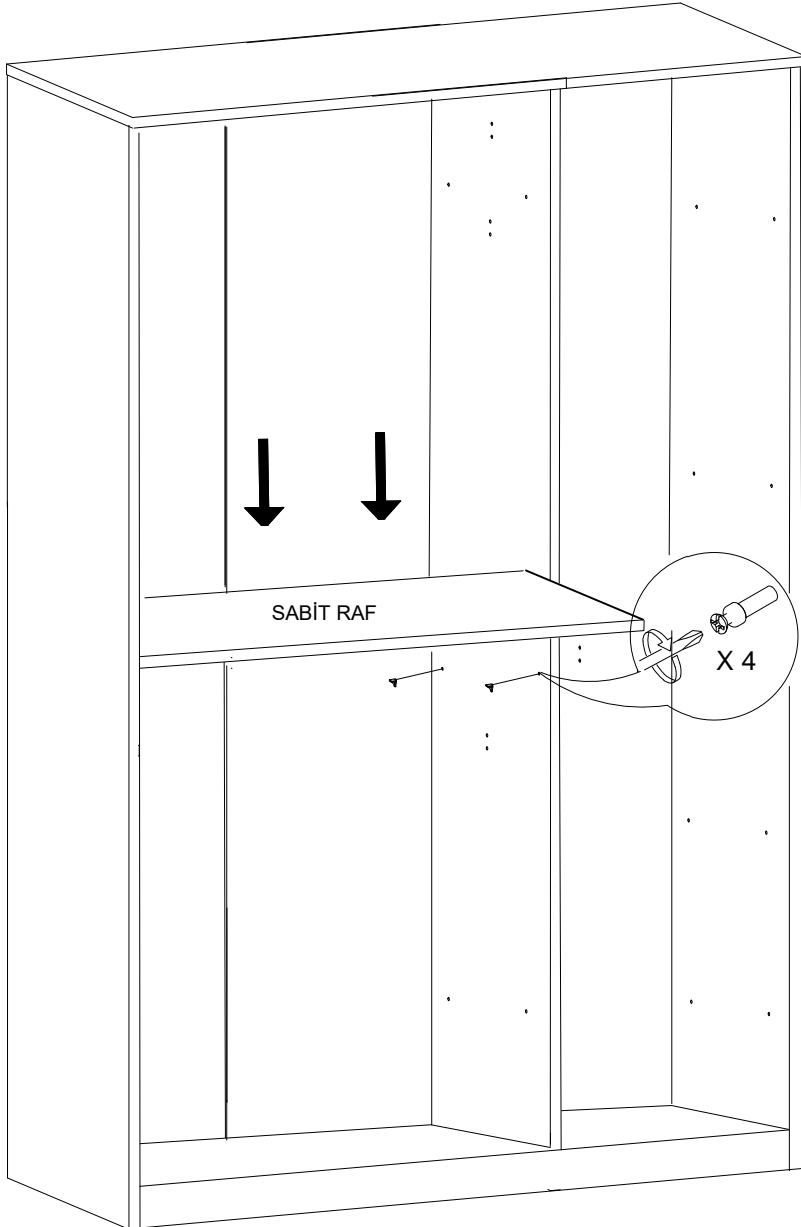

7

SAG YAN TABLA

8

9

X14

10

SABİT RAFLAR

SABİT RAF

X 4

SABİT RAFI DILEDİĞİNİZ SEKİLDE MONTE EDEBİLİRSİNİZ.

11

12

* Duvar sabitleme aparatında dolaba takılacak kısma 18 mm sunta vidası, duvara takılacak dübele 60 mm. Vida kullanılacaktır.

* Mentelerini 18 mm sunta vidasi ile sabitleyiniz.