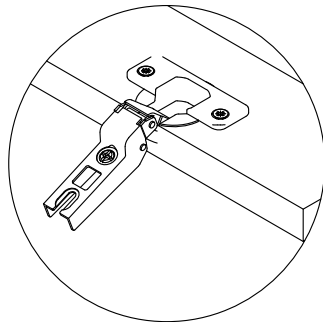

SUPERDEVE MENTESE
ORTA KAPAK
X3