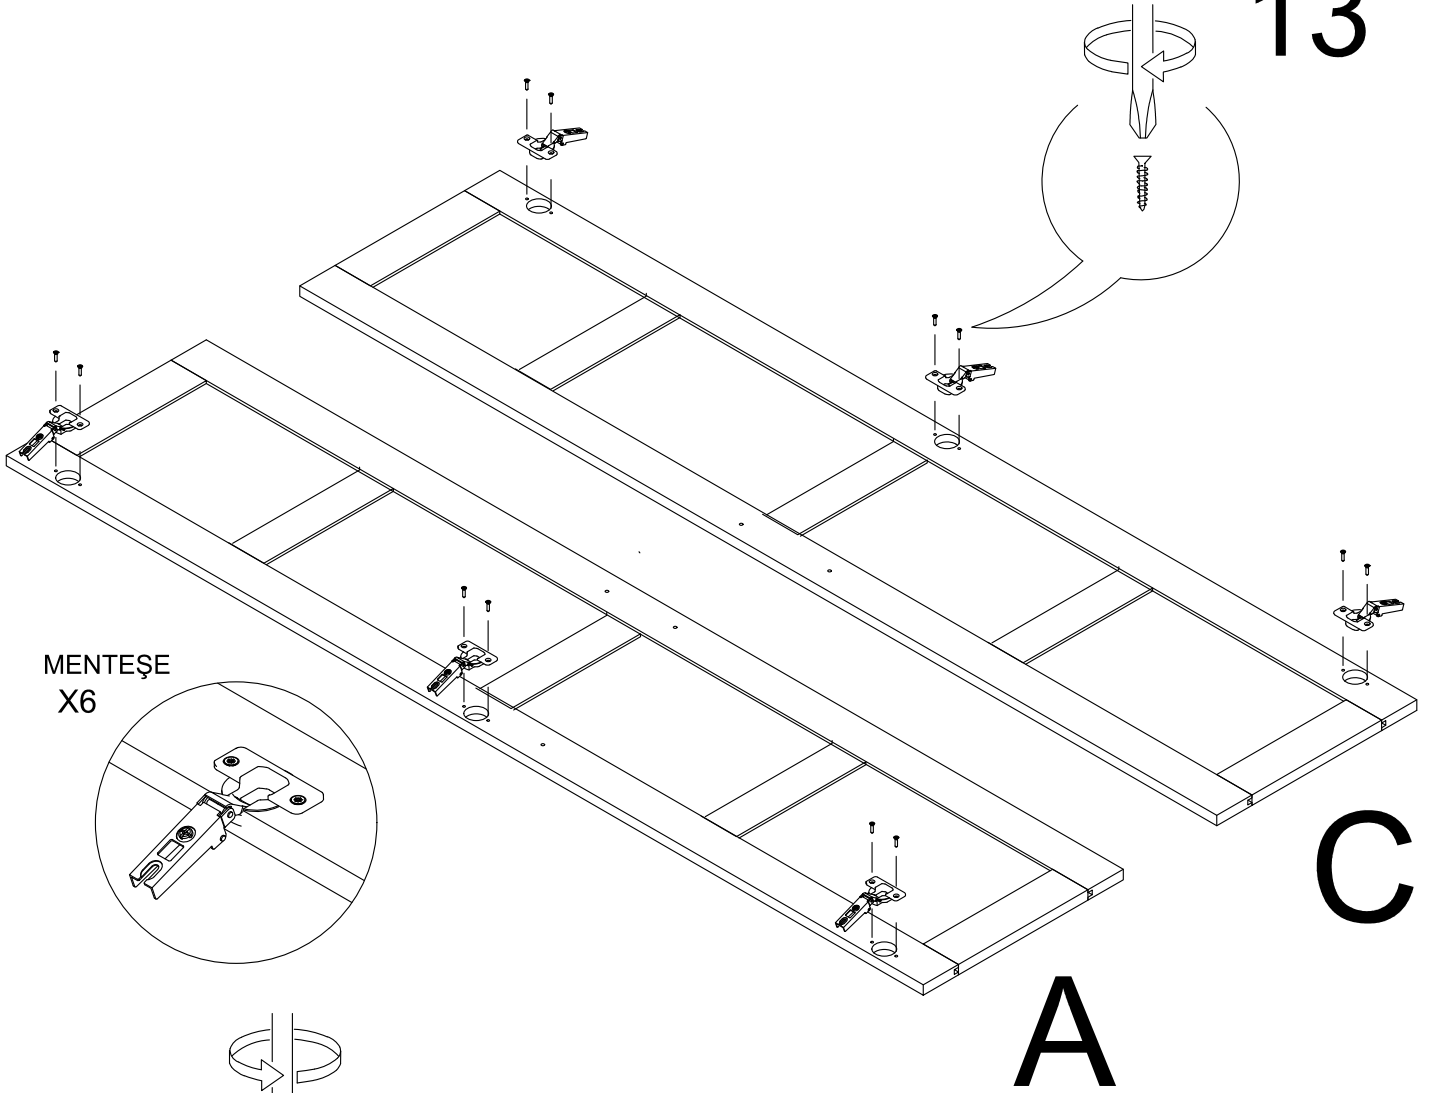

* Mentelerini 18 mm sunta vidasi ile sabitleyiniz.

13