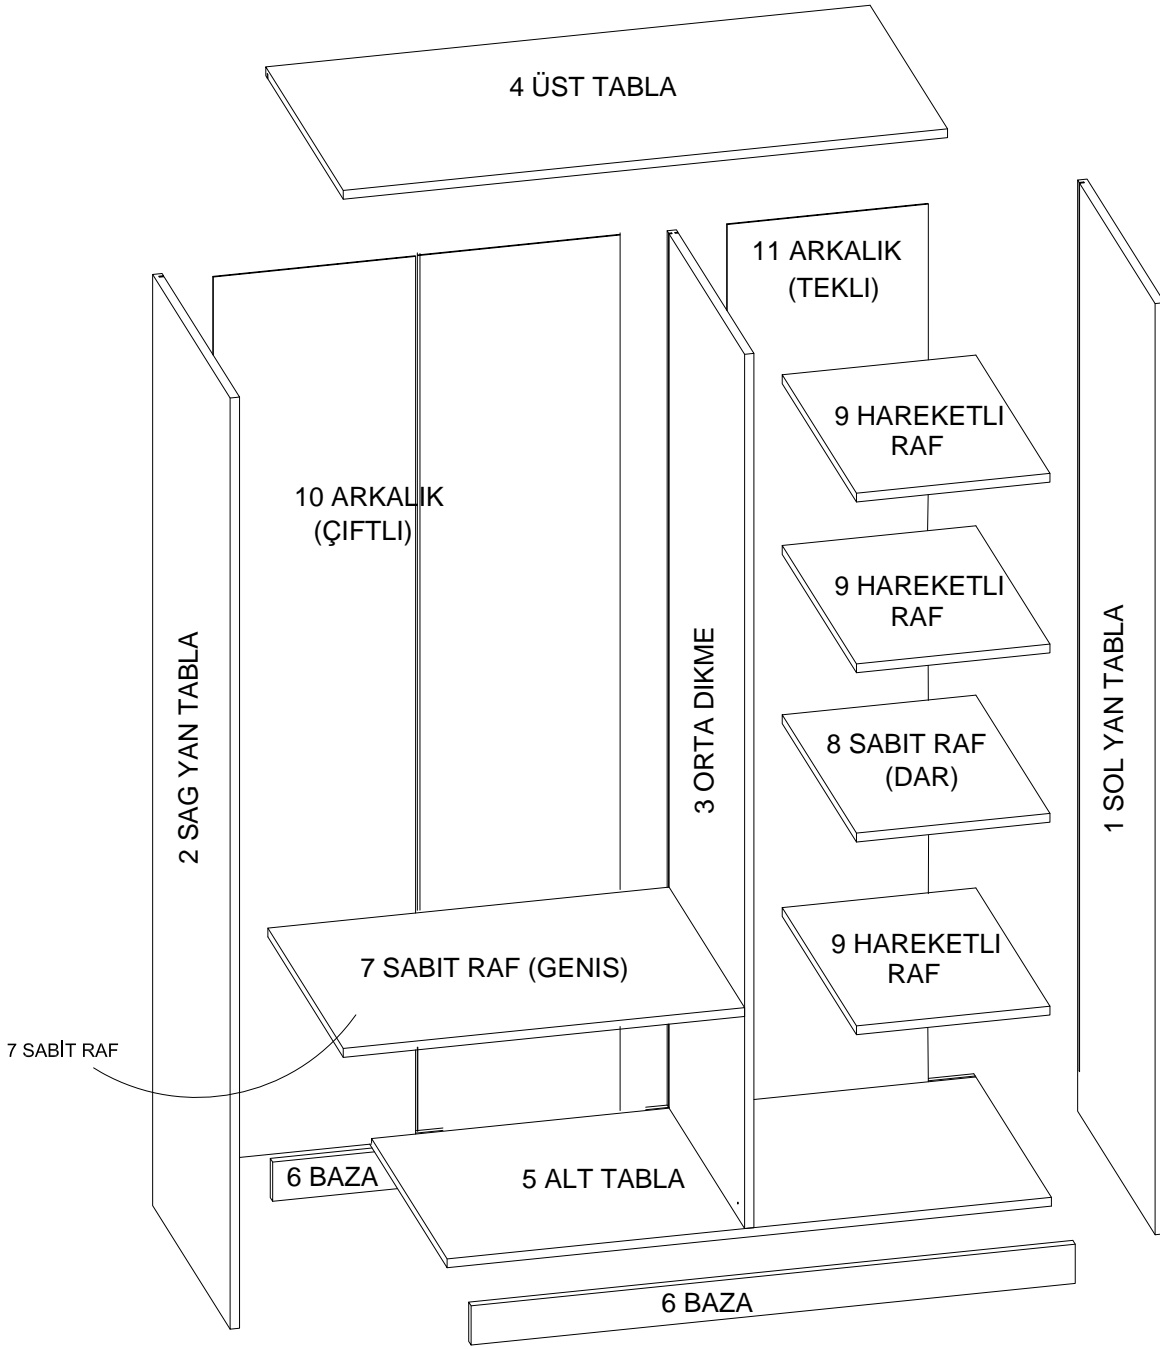

DEKOREX®

GVD 120 MODÜLÜ KULLANIM VE MONTAJ KILAVUZU

**NOT : KAPAK MODELİ SATIN ALDIGINIZ ÜRÜN
GRUBUNA GÖRE FARKLI OLABILIR.**

1 SOL YAN TABLA	1 ADET
2 SAG YAN TABLA	1 ADET
3 ORTA DİKME	1 ADET
4 ÜST TABLA	1 ADET
5 ALT TABLA	1 ADET
6 BAZA	2 ADET
7 SABİT RAF (GENİS)	1 ADET
8 SABİT RAF (DAR)	1 ADET
9 HAREKETLİ RAF	3 ADET
10 ARKALIK (ÇİFTLİ)	2 ADET
11 ARKALIK (TEKLI)	1 ADET

- * Gövde montajının 2 kişi ile yapılması gerekmektedir.
- * Mobilya parçalarının zarar görmemesi için halı / kilim v.b. yumuşak malzeme üzerinde kurulması gerekmektedir.
- * Montaj anında takıldığınız herhangi bir noktada müşteri destek hattından yardım almanız gerekebilir.

* KULPLAR KAPAK MODELİNE GÖRE DEĞİŞİKLİK GÖSTERDİĞİ İÇİN KAPAK KOLISİNDE YER ALMAKTADIR.

x 2
ASKI BORUSU

1

2

3

4

5

6

X 4

SABİT RAFI DILEDİĞİNİZ SEKİLDE MONTE EDEBİLİRSİNİZ.

11

12

* Duvar sabitleme aparatında dolaba takılacak kısma 18 mm sunta vidası, duvara takılacak dübele 60 mm. Vida kullanılacaktır.

* Mentelerini 18 mm sunta vidasi ile sabitleyiniz.