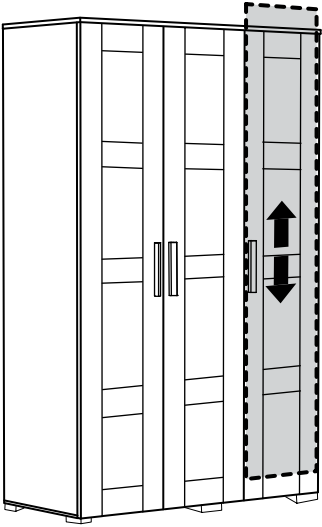

13

SUPERDEVE MENTESE
ORTA KAPAK
X3

NOT: Orta kapak menteşesi yan kapaklardan farklıdır. Orta kapak için 3 adet farklı olan menteşeyi kullanmanız gerekmektedir.

NOT : KULP MODELİ SATIN ALDIGINIZ ÜRÜN
GRUBUNA GÖRE FARKLI OLABİLİR.