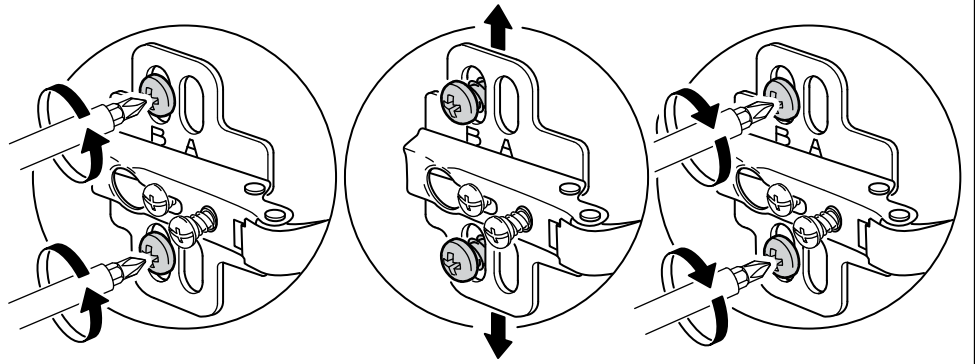

13

SUPERDEVE MENTESE
ORTA KAPAK
X3

NOT: Orta kapak menteşesi yan kapaklardan farklıdır. Orta kapak için 3 adet farklı olan menteşeyi kullanmanız gerekmektedir.

NOT : KULP MODELİ SATIN ALDIGINIZ ÜRÜN
GRUBUNA GÖRE FARKLI OLABİLİR.