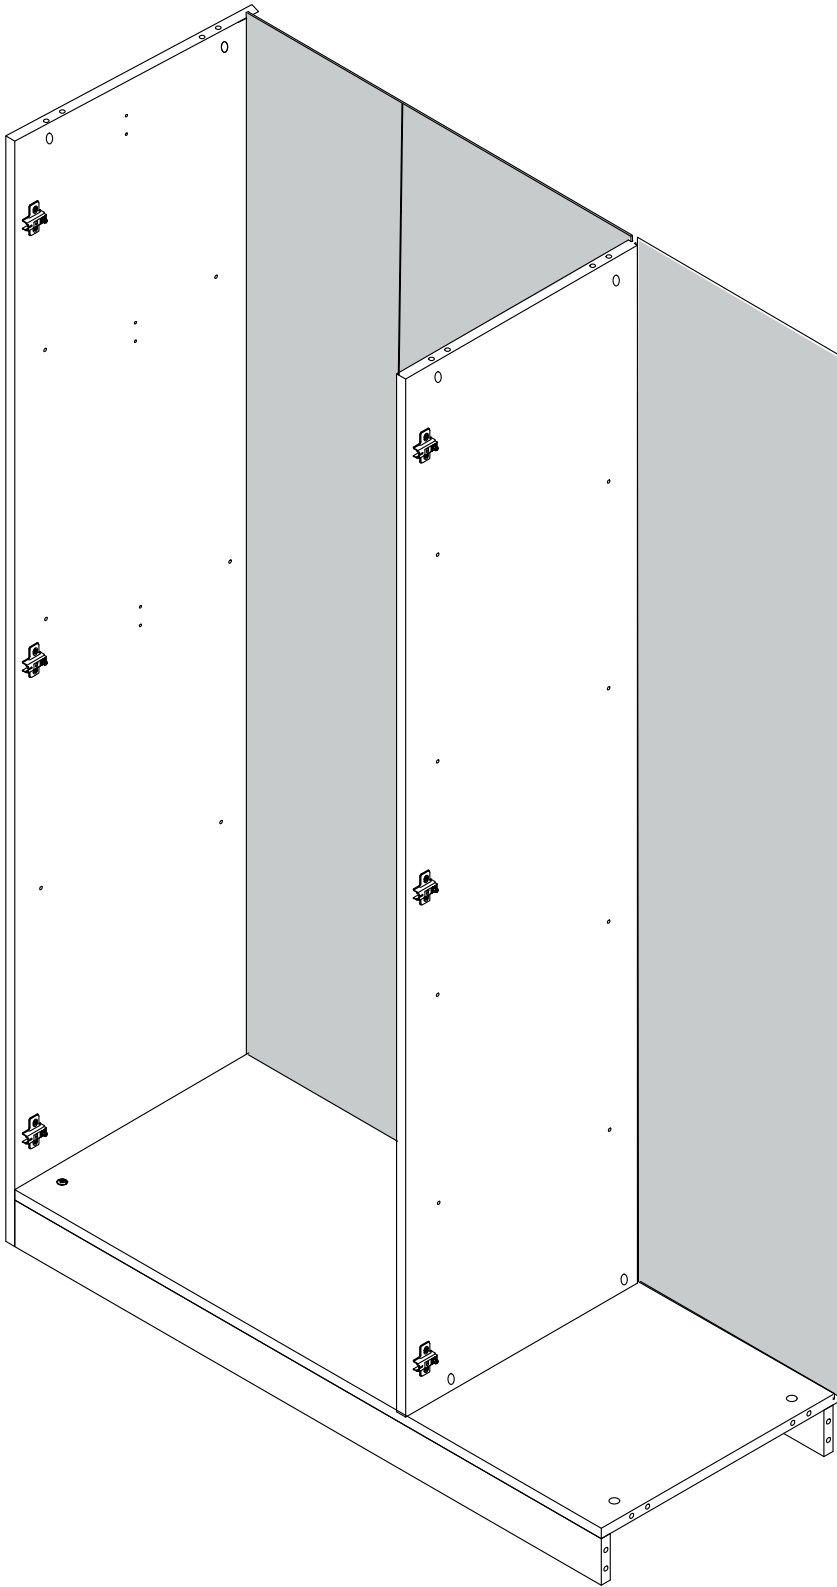

7

SAG YAN TABLA