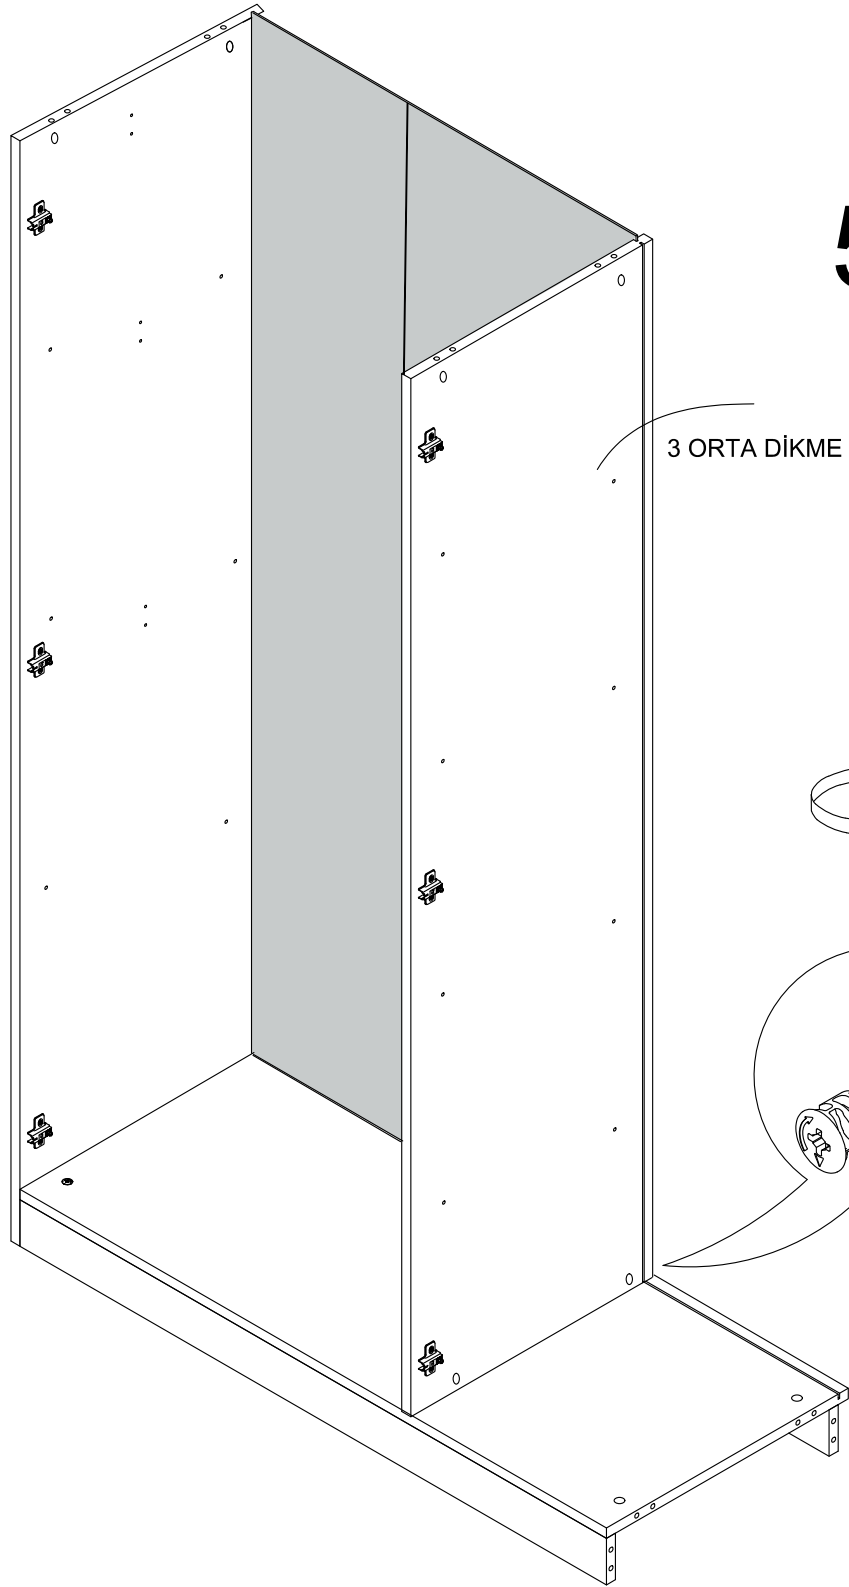

DEKOREX®

GVD 120 MODÜLÜ KULLANIM VE MONTAJ KILAVUZU

**NOT : KAPAK MODELİ SATIN ALDIGINIZ ÜRÜN
GRUBUNA GÖRE FARKLI OLABILIR.**

1 SOL YAN TABLA	1 ADET
2 SAG YAN TABLA	1 ADET
3 ORTA DİKME	1 ADET
4 ÜST TABLA	1 ADET
5 ALT TABLA	1 ADET
6 BAZA	2 ADET
7 SABİT RAF (GENİS)	1 ADET
8 SABİT RAF (DAR)	1 ADET
9 HAREKETLİ RAF	3 ADET
10 ARKALIK (ÇİFTLİ)	2 ADET
11 ARKALIK (TEKLI)	1 ADET

* KULPLAR KAPAK MODELİNE GÖRE DEĞİŞİKLİK GÖSTERDİĞİ İÇİN KAPAK KOLISİNDE YER ALMAKTADIR.

x 2
ASKI BORUSU

1

2

3

4

5

6

X 4

SABİT RAFI DILEDİĞİNİZ SEKİLDE MONTE EDEBİLİRSİNİZ.

11

12

* Duvar sabitleme aparatında dolaba takılacak kısma 18 mm sunta vidası, duvara takılacak dübele 60 mm. Vida kullanılacaktır.

* Mentelerini 18 mm sunta vidasi ile sabitleyiniz.