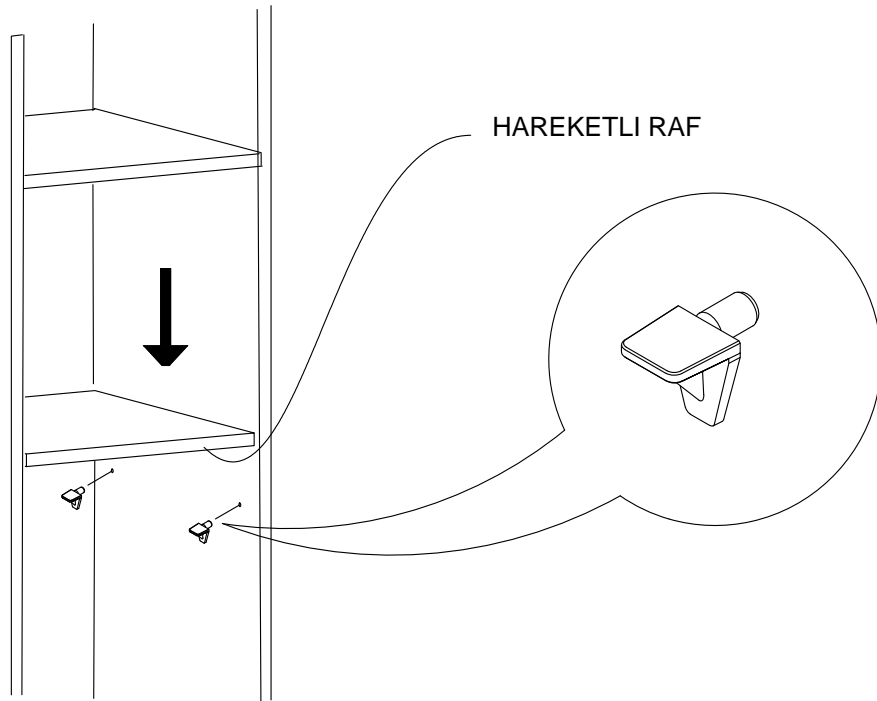

7

SAG YAN TABLA

8

9

X14

10

SABİT RAFLAR

SABİT RAF

X 4

SABİT RAFI DILEDİĞİNİZ SEKİLDE MONTE EDEBİLİRSİNİZ.

11

12

* Duvar sabitleme aparatında dolaba takılacak kısma 18 mm sunta vidası, duvara takılacak dübele 60 mm. Vida kullanılacaktır.

* Mentelerini 18 mm sunta vidasi ile sabitleyiniz.