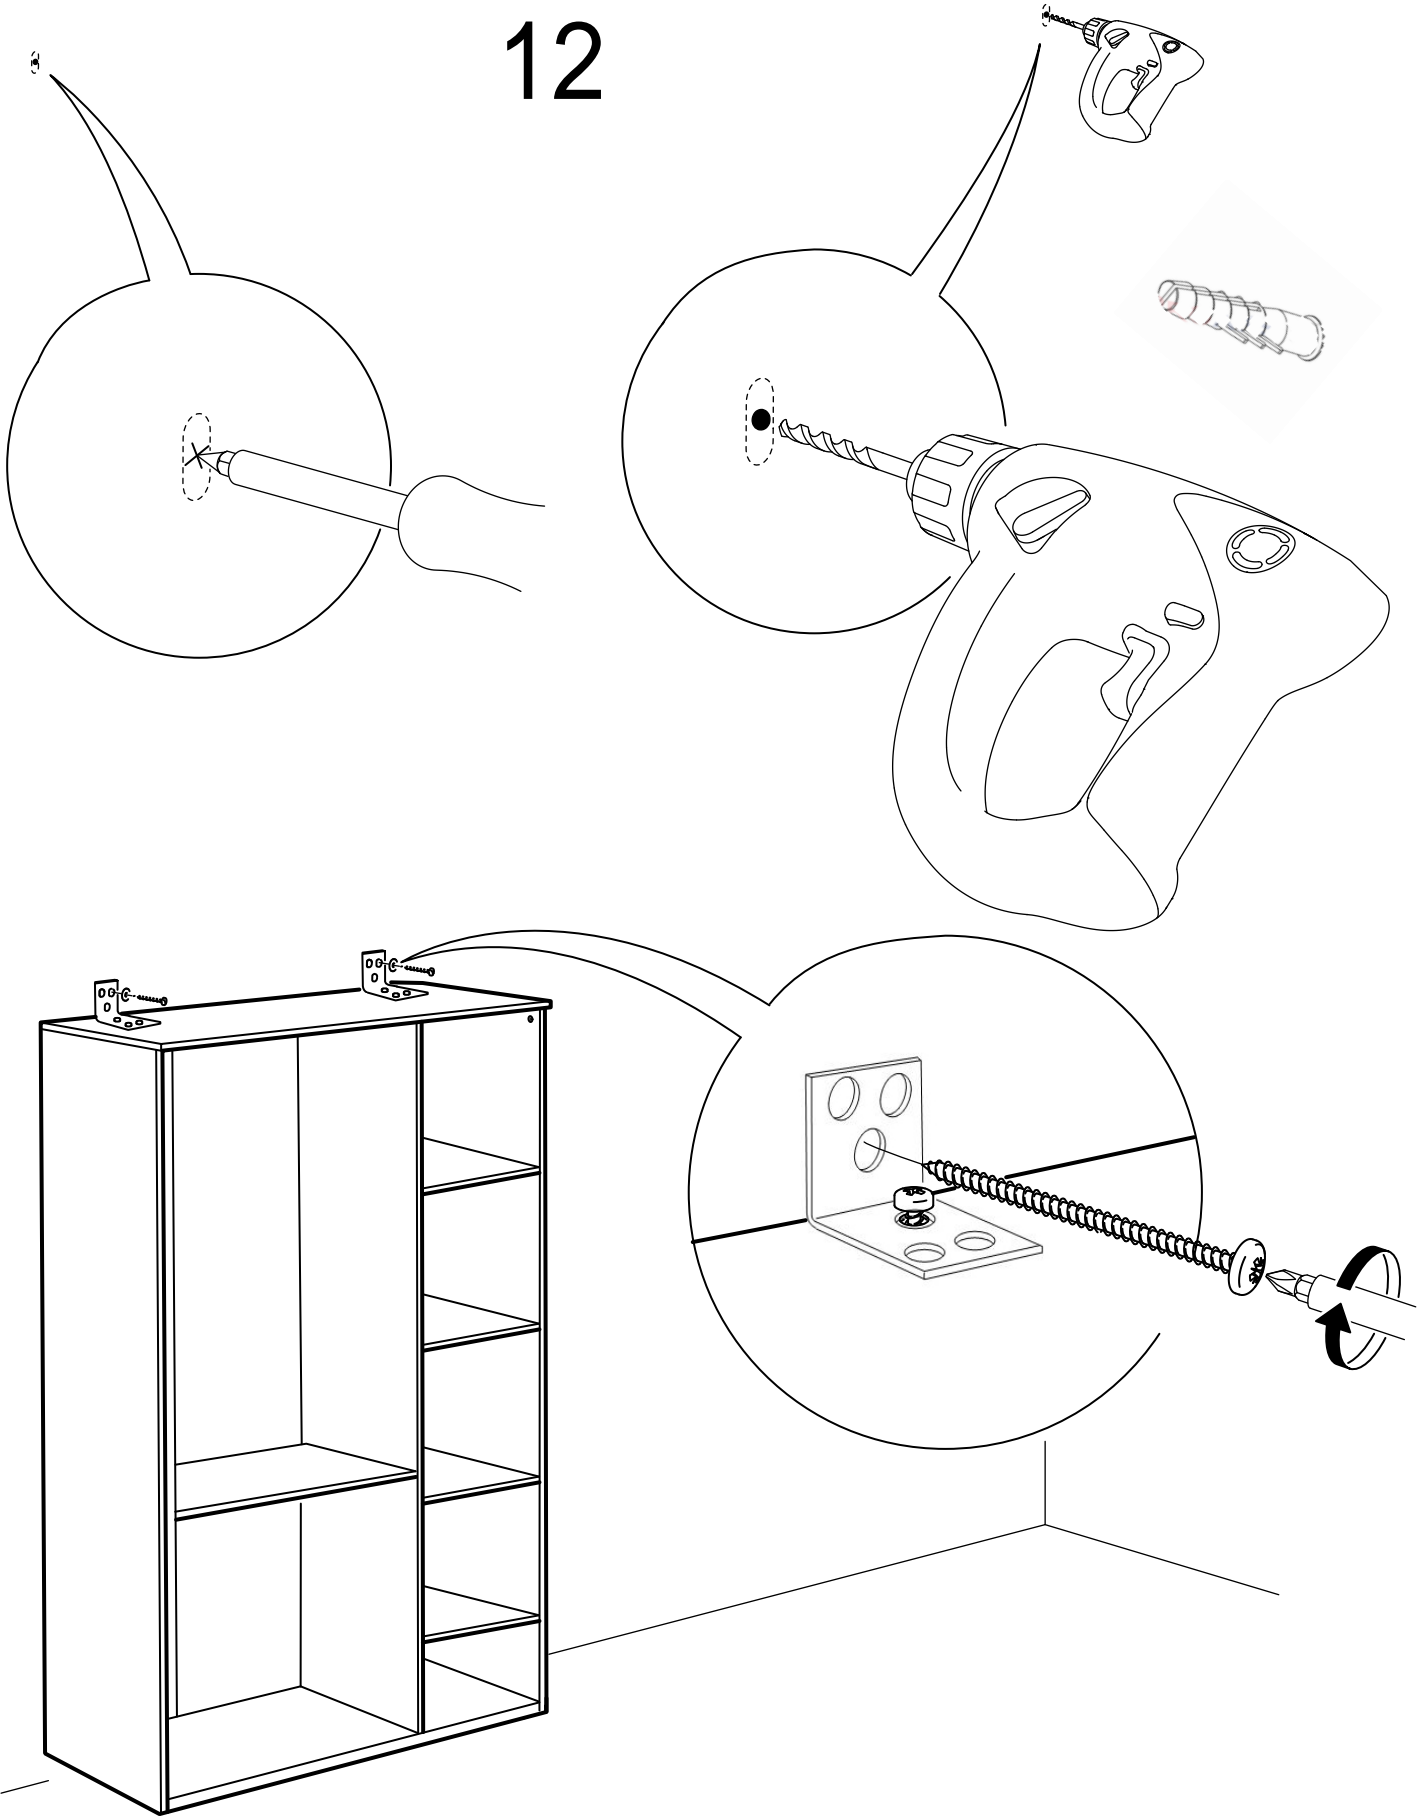

X 4

SABİT RAFI DILEDİĞİNİZ SEKİLDE MONTE EDEBİLİRSİNİZ.

11

12

* Duvar sabitleme aparatında dolaba takılacak kısma 18 mm sunta vidası, duvara takılacak dübele 60 mm. Vida kullanılacaktır.

* Mentelerini 18 mm sunta vidasi ile sabitleyiniz.