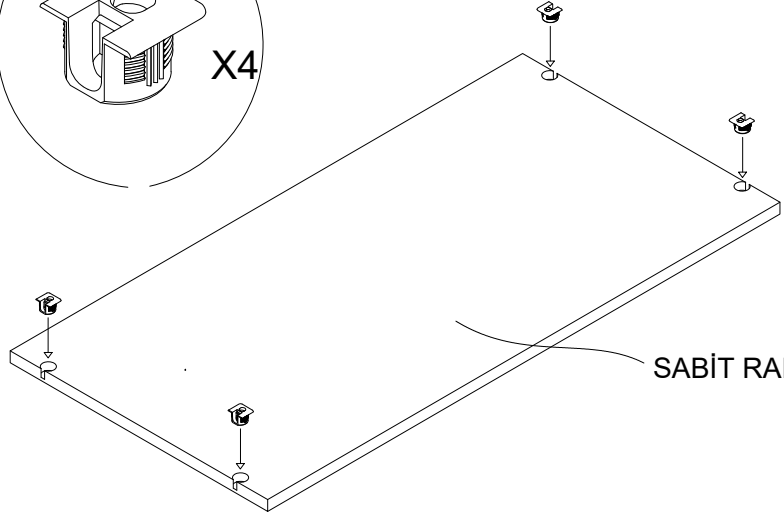

7

SAG YAN TABLA

8

9

X14

10

SABİT RAFLAR

SABİT RAF

X 4

SABİT RAFI DILEDİĞİNİZ SEKİLDE MONTE EDEBİLİRSİNİZ.

11

12

* Duvar sabitleme aparatında dolaba takılacak kısma 18 mm sunta vidası, duvara takılacak dübele 60 mm. Vida kullanılacaktır.

* Mentelerini 18 mm sunta vidasi ile sabitleyiniz.