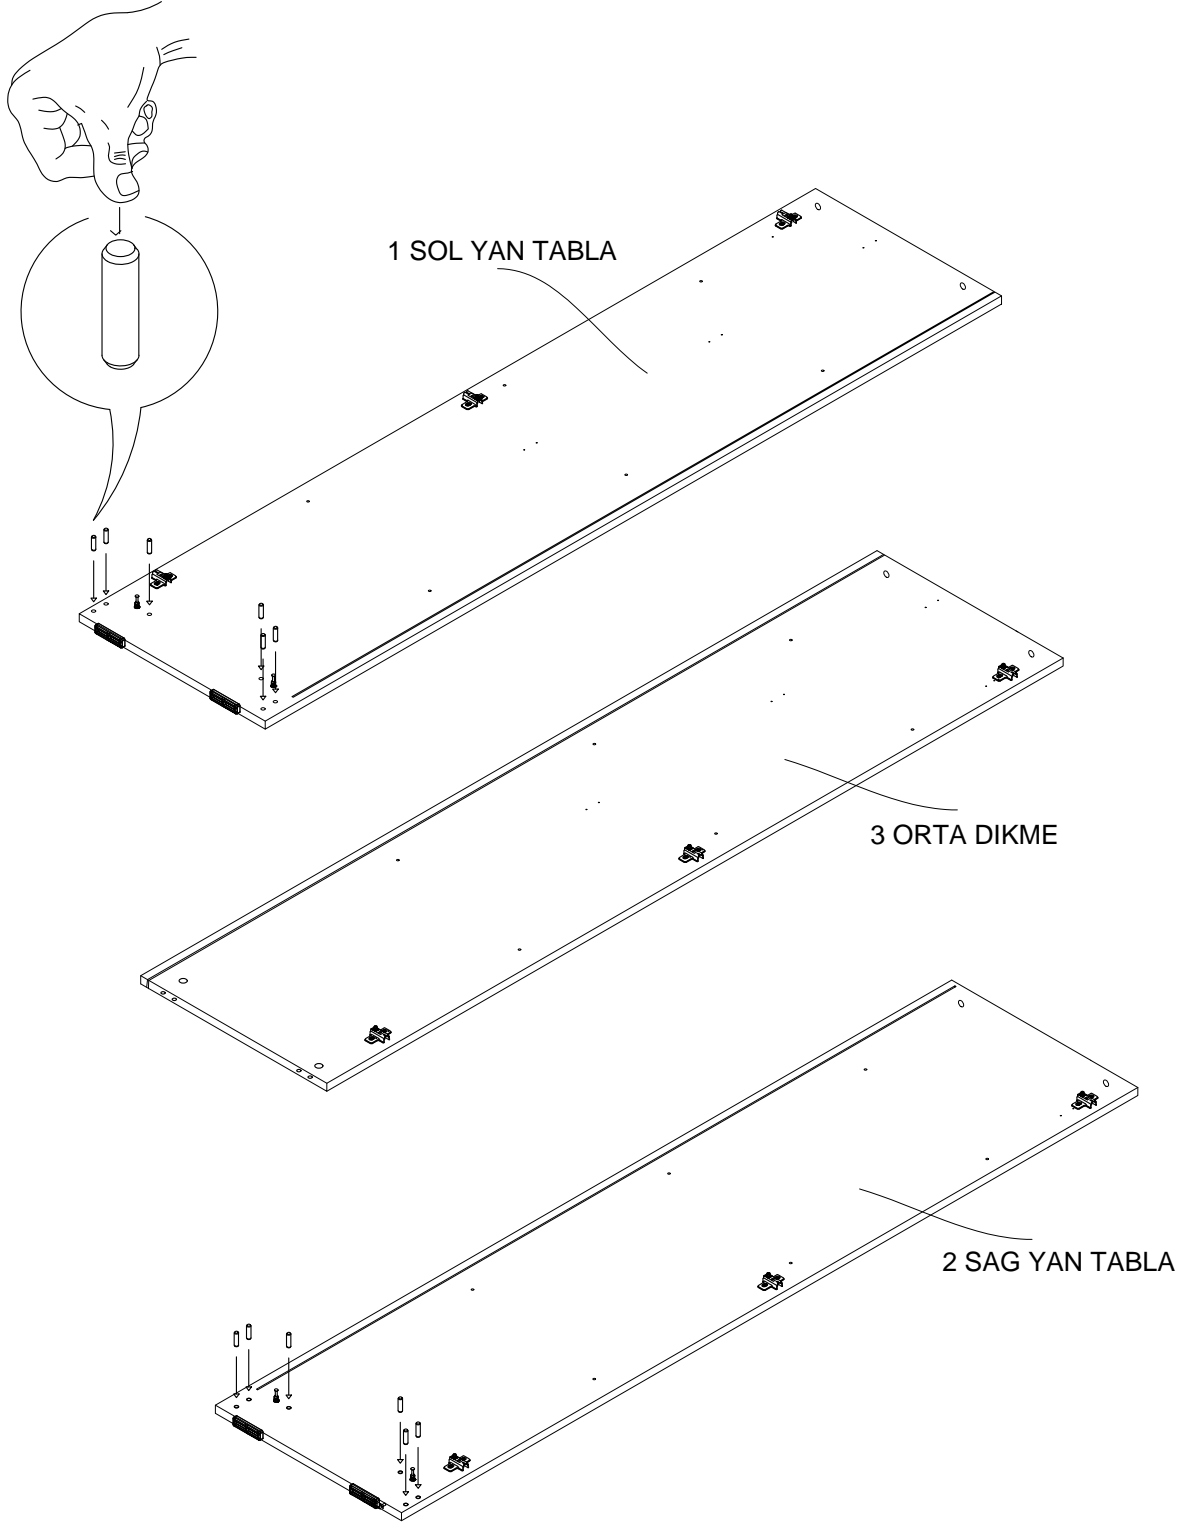

DEKOREX®

GVD 120 MODÜLÜ KULLANIM VE MONTAJ KILAVUZU

**NOT : KAPAK MODELİ SATIN ALDIGINIZ ÜRÜN
GRUBUNA GÖRE FARKLI OLABILIR.**

1 SOL YAN TABLA	1 ADET
2 SAG YAN TABLA	1 ADET
3 ORTA DİKME	1 ADET
4 ÜST TABLA	1 ADET
5 ALT TABLA	1 ADET
6 BAZA	2 ADET
7 SABİT RAF (GENİS)	1 ADET
8 SABİT RAF (DAR)	1 ADET
9 HAREKETLİ RAF	3 ADET
10 ARKALIK (ÇİFTLİ)	2 ADET
11 ARKALIK (TEKLI)	1 ADET

* KULPLAR KAPAK MODELİNE GÖRE DEĞİŞİKLİK GÖSTERDİĞİ İÇİN KAPAK KOLISİNDE YER ALMAKTADIR.

x 2
ASKI BORUSU

1

2

3

4

5

6

X 4

SABİT RAFI DILEDİĞİNİZ SEKİLDE MONTE EDEBİLİRSİNİZ.

11

12

* Duvar sabitleme aparatında dolaba takılacak kısma 18 mm sunta vidası, duvara takılacak dübele 60 mm. Vida kullanılacaktır.

* Mentelerini 18 mm sunta vidasi ile sabitleyiniz.