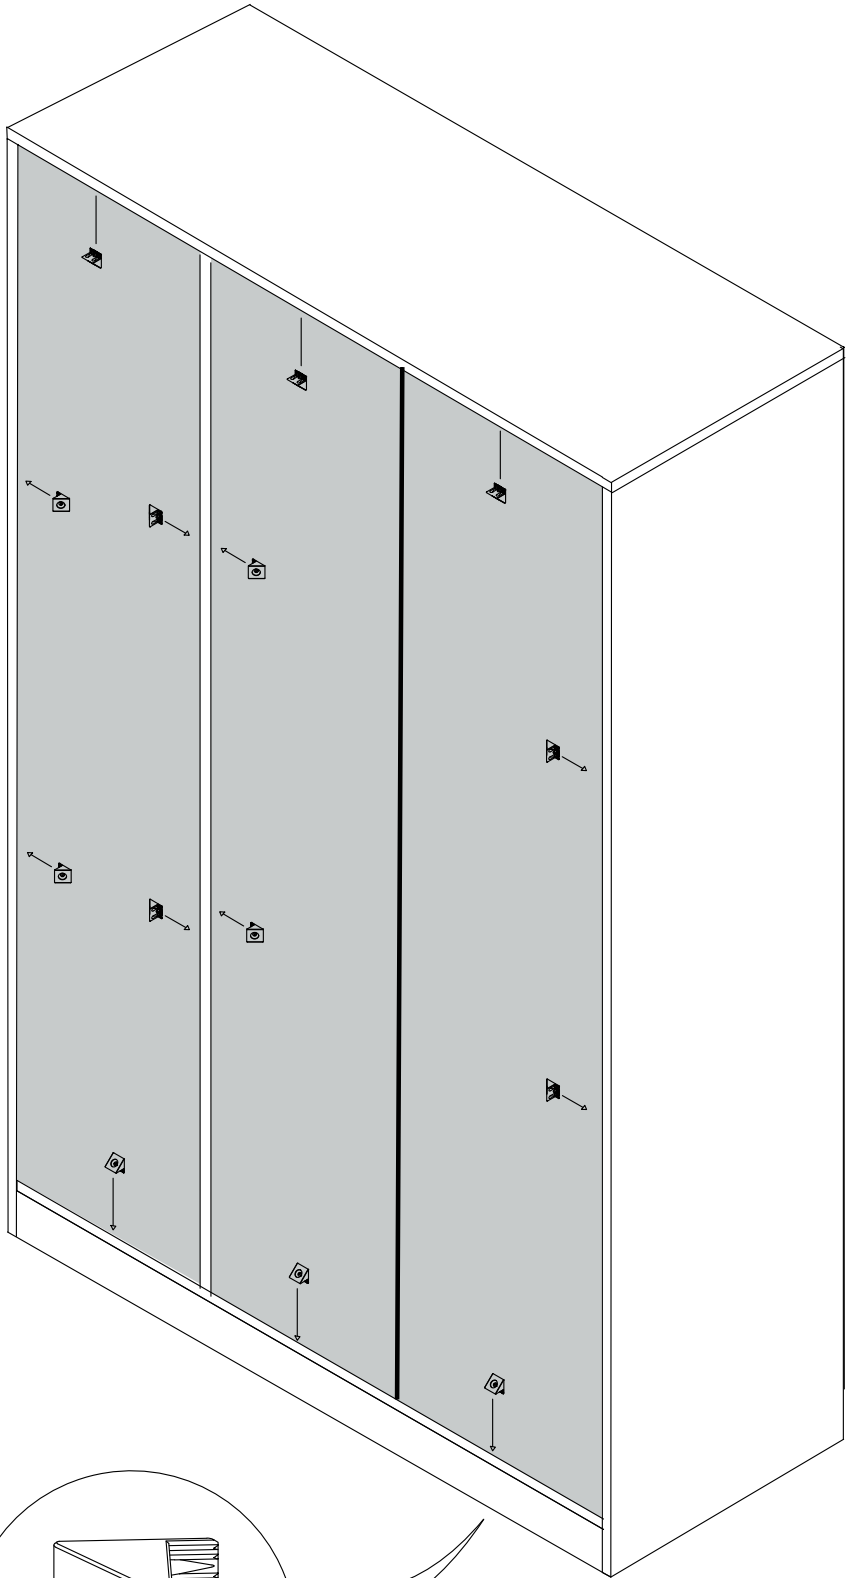

DEKOREX®

GVD 120 MODÜLÜ KULLANIM VE MONTAJ KILAVUZU

**NOT : KAPAK MODELİ SATIN ALDIGINIZ ÜRÜN
GRUBUNA GÖRE FARKLI OLABILIR.**

1 SOL YAN TABLA	1 ADET
2 SAG YAN TABLA	1 ADET
3 ORTA DİKME	1 ADET
4 ÜST TABLA	1 ADET
5 ALT TABLA	1 ADET
6 BAZA	2 ADET
7 SABİT RAF (GENİS)	1 ADET
8 SABİT RAF (DAR)	1 ADET
9 HAREKETLİ RAF	3 ADET
10 ARKALIK (ÇİFTLİ)	2 ADET
11 ARKALIK (TEKLI)	1 ADET

7

SAG YAN TABLA

8

9

X14

10

SABİT RAFLAR

SABİT RAF

X 4

SABİT RAFI DILEDİĞİNİZ SEKİLDE MONTE EDEBİLİRSİNİZ.

11

12

* Duvar sabitleme aparatında dolaba takılacak kısma 18 mm sunta vidası, duvara takılacak dübele 60 mm. Vida kullanılacaktır.

* Mentelerini 18 mm sunta vidasi ile sabitleyiniz.