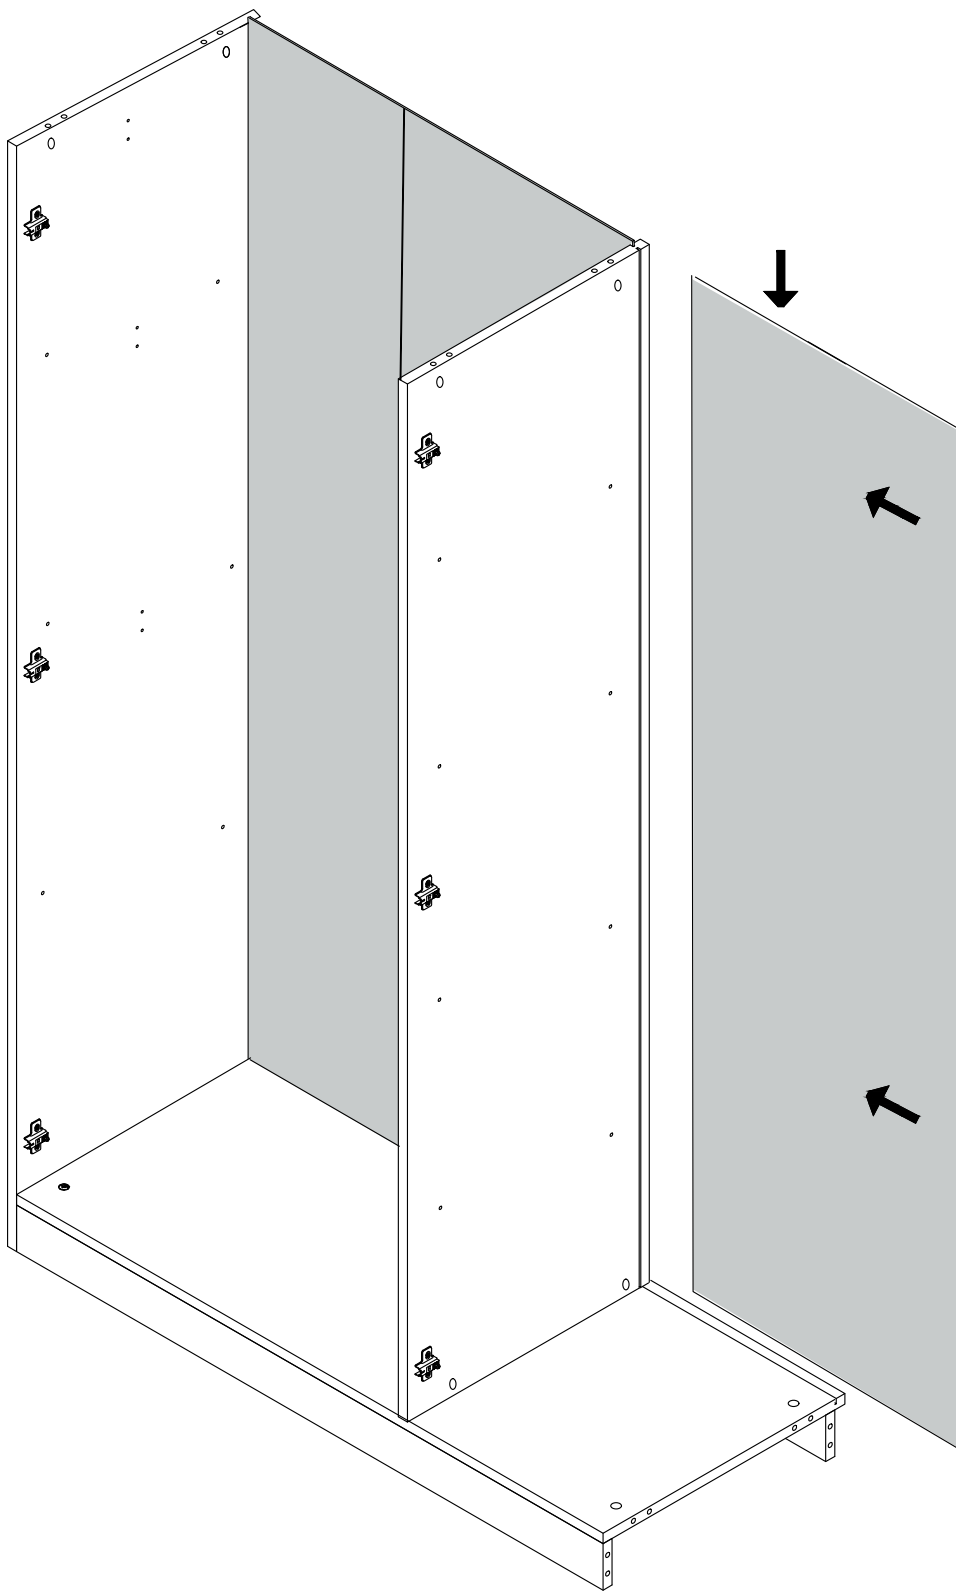

DEKOREX®

GVD 120 MODÜLÜ KULLANIM VE MONTAJ KILAVUZU

**NOT : KAPAK MODELİ SATIN ALDIGINIZ ÜRÜN
GRUBUNA GÖRE FARKLI OLABILIR.**

1 SOL YAN TABLA	1 ADET
2 SAG YAN TABLA	1 ADET
3 ORTA DİKME	1 ADET
4 ÜST TABLA	1 ADET
5 ALT TABLA	1 ADET
6 BAZA	2 ADET
7 SABİT RAF (GENİS)	1 ADET
8 SABİT RAF (DAR)	1 ADET
9 HAREKETLİ RAF	3 ADET
10 ARKALIK (ÇİFTLİ)	2 ADET
11 ARKALIK (TEKLI)	1 ADET

* KULPLAR KAPAK MODELİNE GÖRE DEĞİŞİKLİK GÖSTERDİĞİ İÇİN KAPAK KOLISİNDE YER ALMAKTADIR.

x 2
ASKI BORUSU

1

2

3

4

5

6