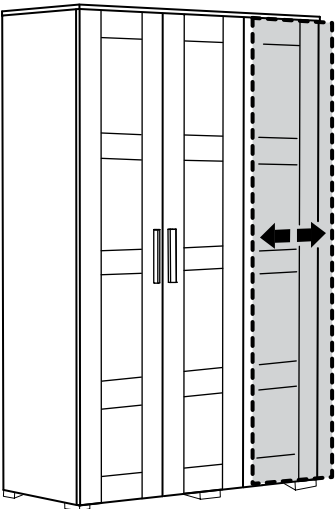

13

SUPERDEVE MENTESE
ORTA KAPAK
X3

NOT: Orta kapak menteşesi yan kapaklardan farklıdır. Orta kapak için 3 adet farklı olan menteşeyi kullanmanız gerekmektedir.

NOT : KULP MODELİ SATIN ALDIGINIZ ÜRÜN
GRUBUNA GÖRE FARKLI OLABİLİR.