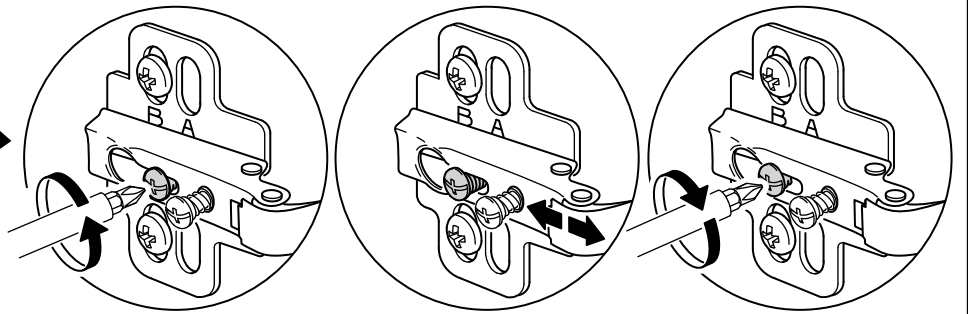

13

SUPERDEVE MENTESE
ORTA KAPAK
X3

NOT: Orta kapak menteşesi yan kapaklardan farklıdır. Orta kapak için 3 adet farklı olan menteşeyi kullanmanız gerekmektedir.

NOT : KULP MODELİ SATIN ALDIGINIZ ÜRÜN
GRUBUNA GÖRE FARKLI OLABİLİR.