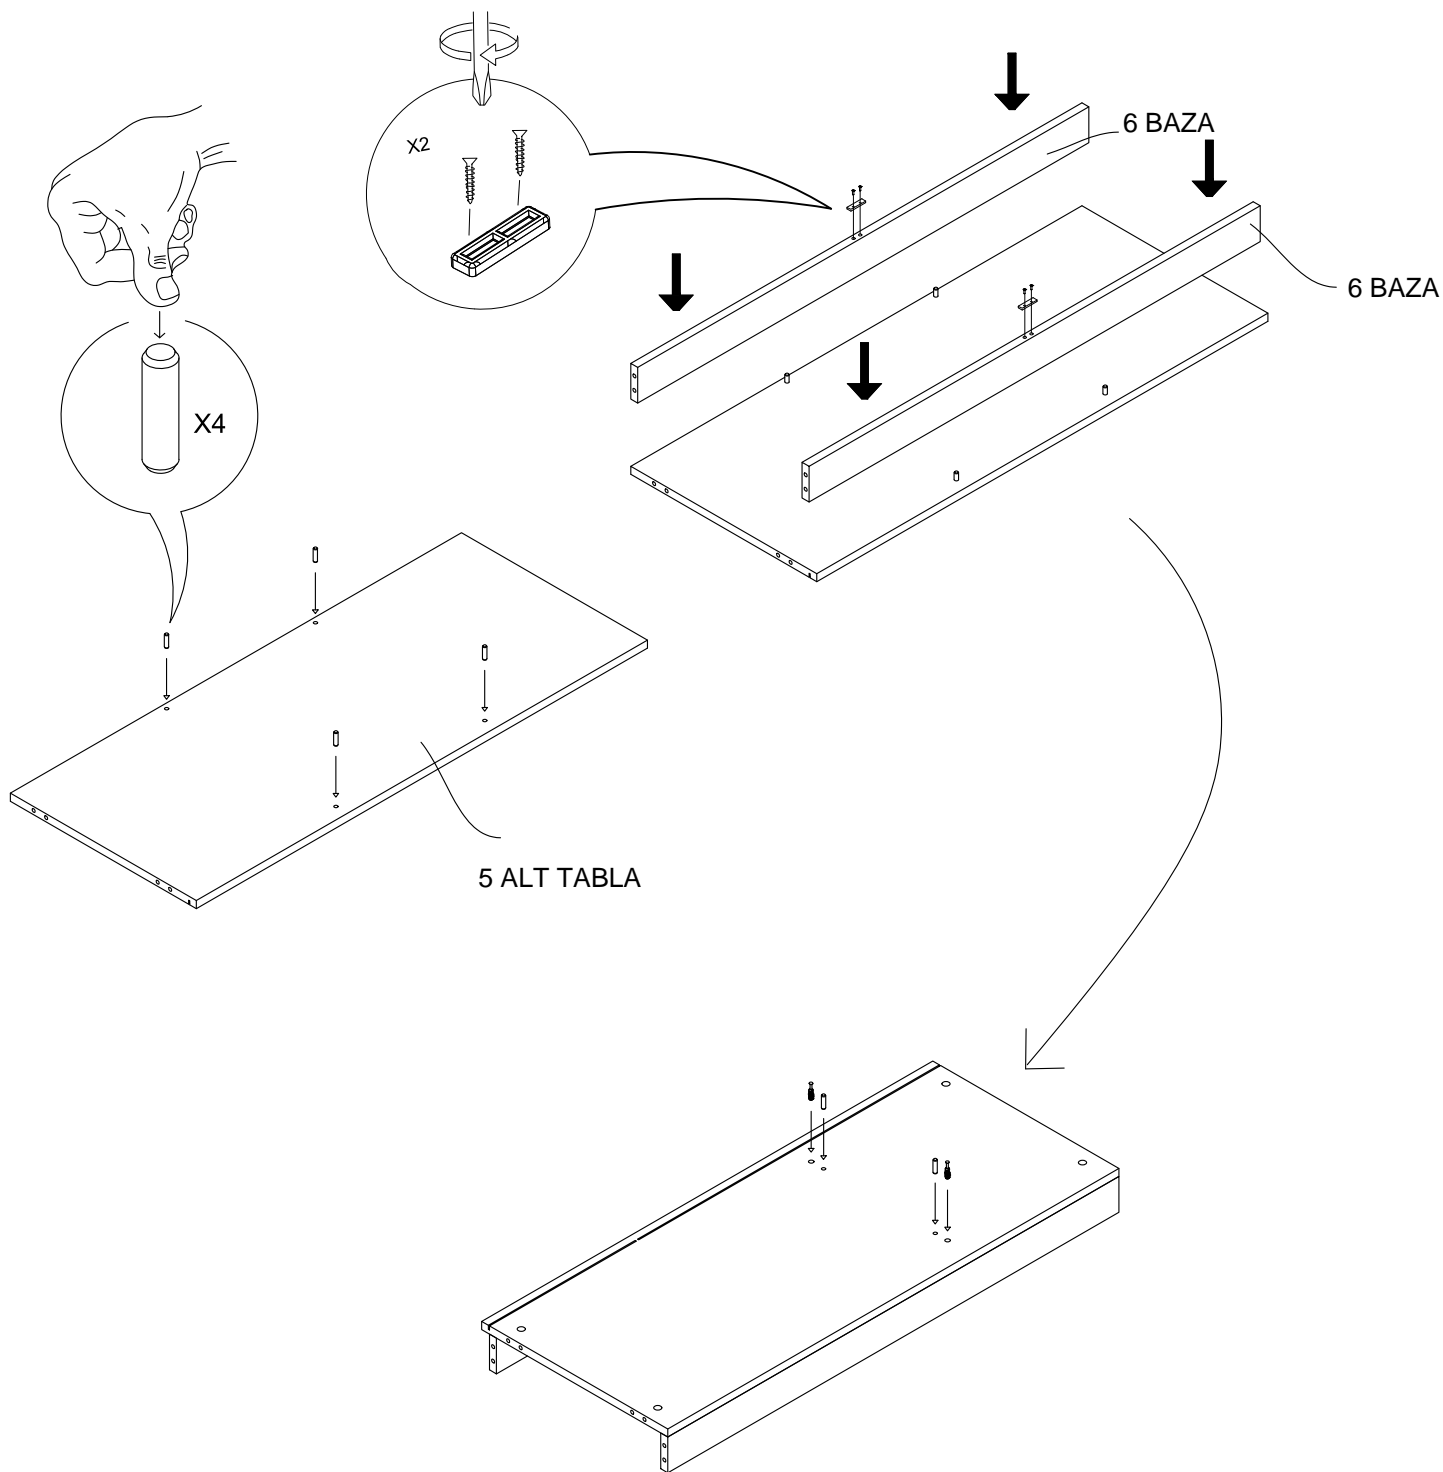

DEKOREX®

GVD 120 MODÜLÜ KULLANIM VE MONTAJ KILAVUZU

**NOT : KAPAK MODELİ SATIN ALDIGINIZ ÜRÜN
GRUBUNA GÖRE FARKLI OLABILIR.**

1 SOL YAN TABLA	1 ADET
2 SAG YAN TABLA	1 ADET
3 ORTA DİKME	1 ADET
4 ÜST TABLA	1 ADET
5 ALT TABLA	1 ADET
6 BAZA	2 ADET
7 SABİT RAF (GENİS)	1 ADET
8 SABİT RAF (DAR)	1 ADET
9 HAREKETLİ RAF	3 ADET
10 ARKALIK (ÇİFTLİ)	2 ADET
11 ARKALIK (TEKLI)	1 ADET

- * Gövde montajının 2 kişi ile yapılması gerekmektedir.
- * Mobilya parçalarının zarar görmemesi için halı / kilim v.b. yumuşak malzeme üzerinde kurulması gerekmektedir.
- * Montaj anında takıldığınız herhangi bir noktada müşteri destek hattından yardım almanız gerekebilir.

* KULPLAR KAPAK MODELİNE GÖRE DEĞİŞİKLİK GÖSTERDİĞİ İÇİN KAPAK KOLISİNDE YER ALMAKTADIR.

x 2
ASKI BORUSU

1

2

3

4

5

6

X 4

SABİT RAFI DILEDİĞİNİZ SEKİLDE MONTE EDEBİLİRSİNİZ.

11

12

* Duvar sabitleme aparatında dolaba takılacak kısma 18 mm sunta vidası, duvara takılacak dübele 60 mm. Vida kullanılacaktır.

* Mentelerini 18 mm sunta vidasi ile sabitleyiniz.