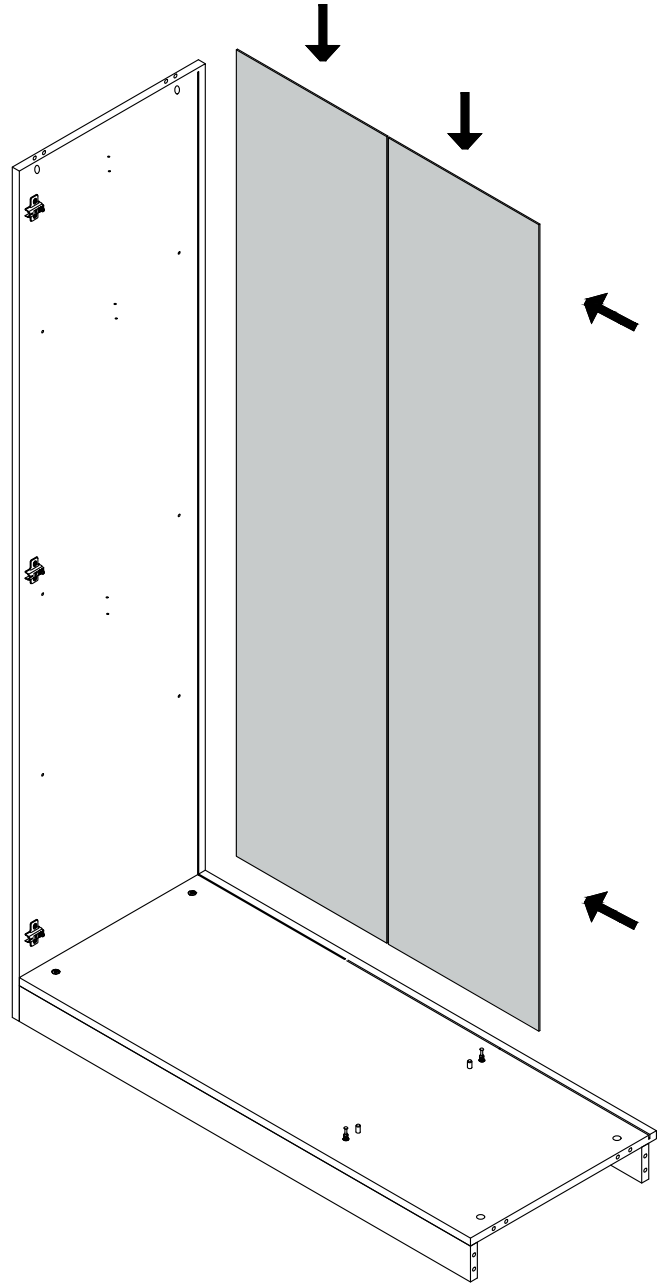

DEKOREX®

GVD 120 MODÜLÜ KULLANIM VE MONTAJ KILAVUZU

**NOT : KAPAK MODELİ SATIN ALDIGINIZ ÜRÜN
GRUBUNA GÖRE FARKLI OLABILIR.**

1 SOL YAN TABLA	1 ADET
2 SAG YAN TABLA	1 ADET
3 ORTA DİKME	1 ADET
4 ÜST TABLA	1 ADET
5 ALT TABLA	1 ADET
6 BAZA	2 ADET
7 SABİT RAF (GENİS)	1 ADET
8 SABİT RAF (DAR)	1 ADET
9 HAREKETLİ RAF	3 ADET
10 ARKALIK (ÇİFTLİ)	2 ADET
11 ARKALIK (TEKLI)	1 ADET

- * Gövde montajının 2 kişi ile yapılması gerekmektedir.
- * Mobilya parçalarının zarar görmemesi için halı / kilim v.b. yumuşak malzeme üzerinde kurulması gerekmektedir.
- * Montaj anında takıldığınız herhangi bir noktada müşteri destek hattından yardım almanız gerekebilir.

* KULPLAR KAPAK MODELİNE GÖRE DEĞİŞİKLİK GÖSTERDİĞİ İÇİN KAPAK KOLISİNDE YER ALMAKTADIR.

x 2
ASKI BORUSU

1

2

3

4

5

6