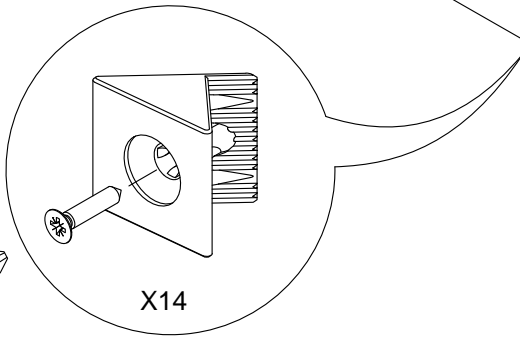

7

SAG YAN TABLA

8

9

X14

10

SABİT RAFLAR

SABİT RAF

X 4

SABİT RAFI DILEDİĞİNİZ SEKİLDE MONTE EDEBİLİRSİNİZ.

11

12

* Duvar sabitleme aparatında dolaba takılacak kısma 18 mm sunta vidası, duvara takılacak dübele 60 mm. Vida kullanılacaktır.

* Mentelerini 18 mm sunta vidasi ile sabitleyiniz.