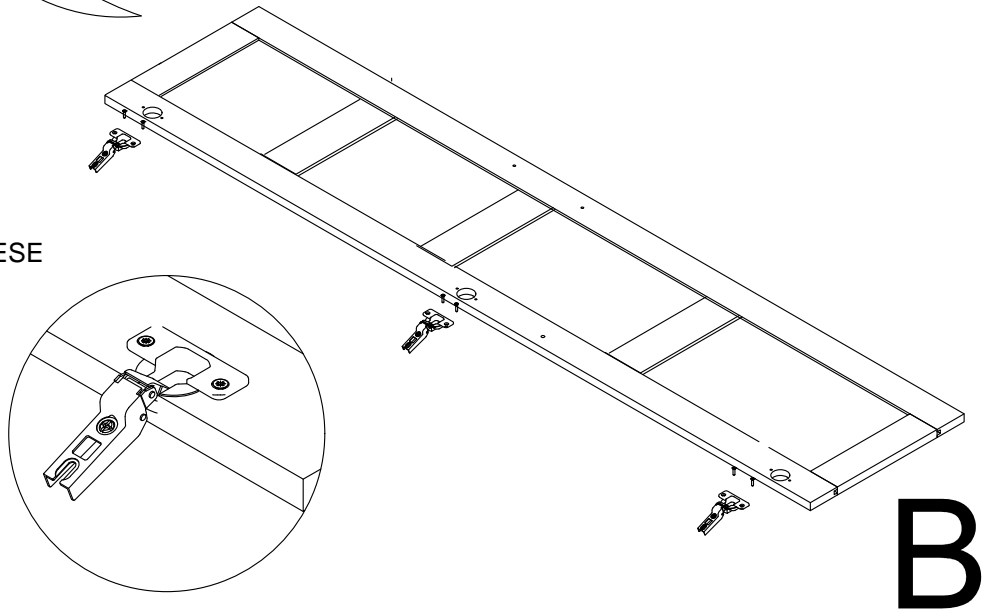

SUPERDEVE MENTESE
ORTA KAPAK
X3