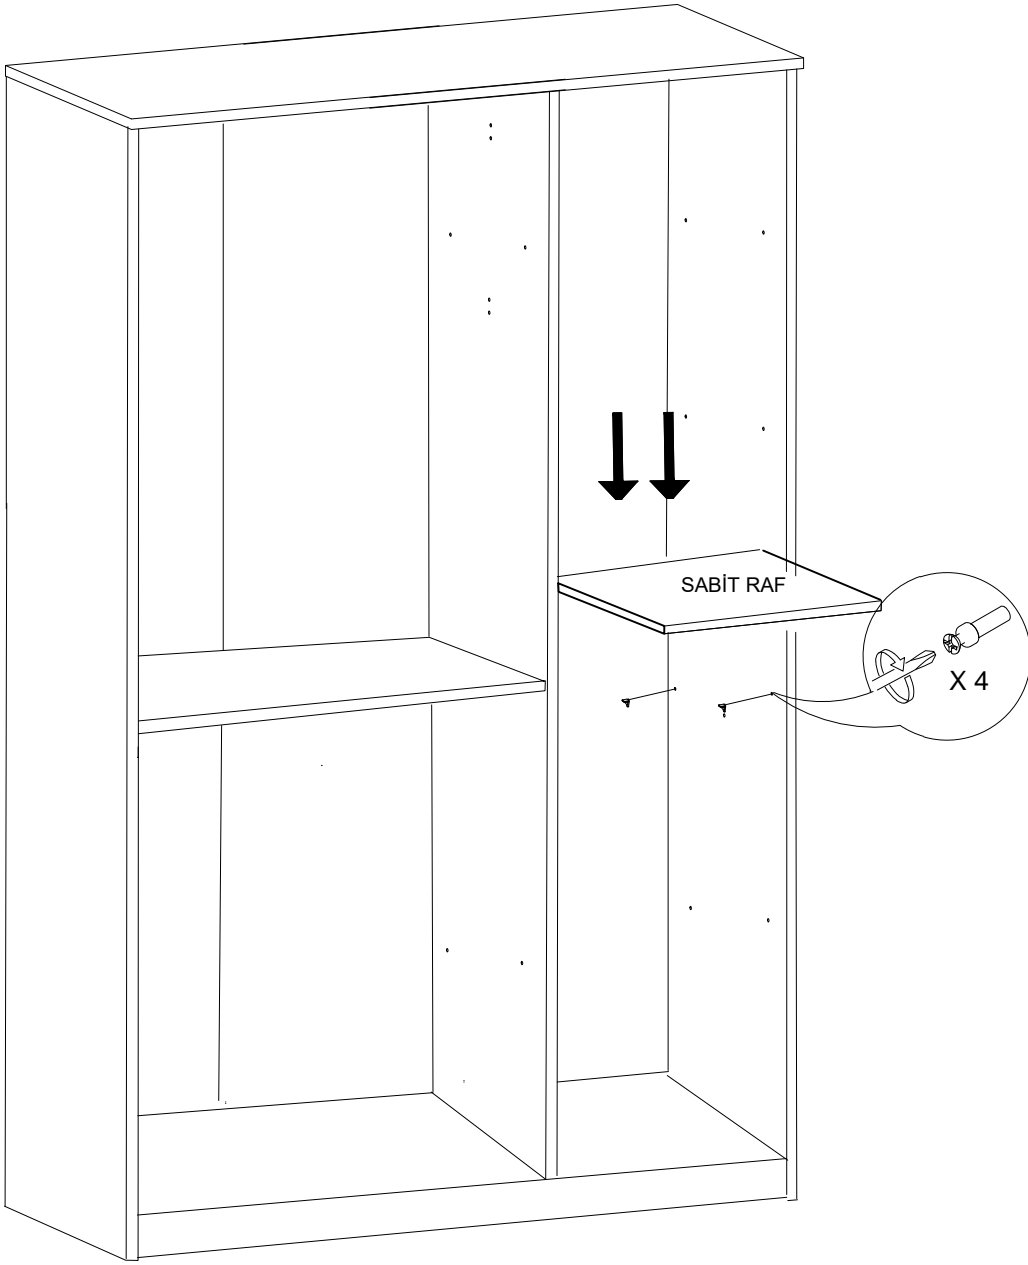

X 4

SABİT RAFI DILEDİĞİNİZ SEKİLDE MONTE EDEBİLİRSİNİZ.

11

12

* Duvar sabitleme aparatında dolaba takılacak kısma 18 mm sunta vidası, duvara takılacak dübele 60 mm. Vida kullanılacaktır.

* Mentelerini 18 mm sunta vidasi ile sabitleyiniz.