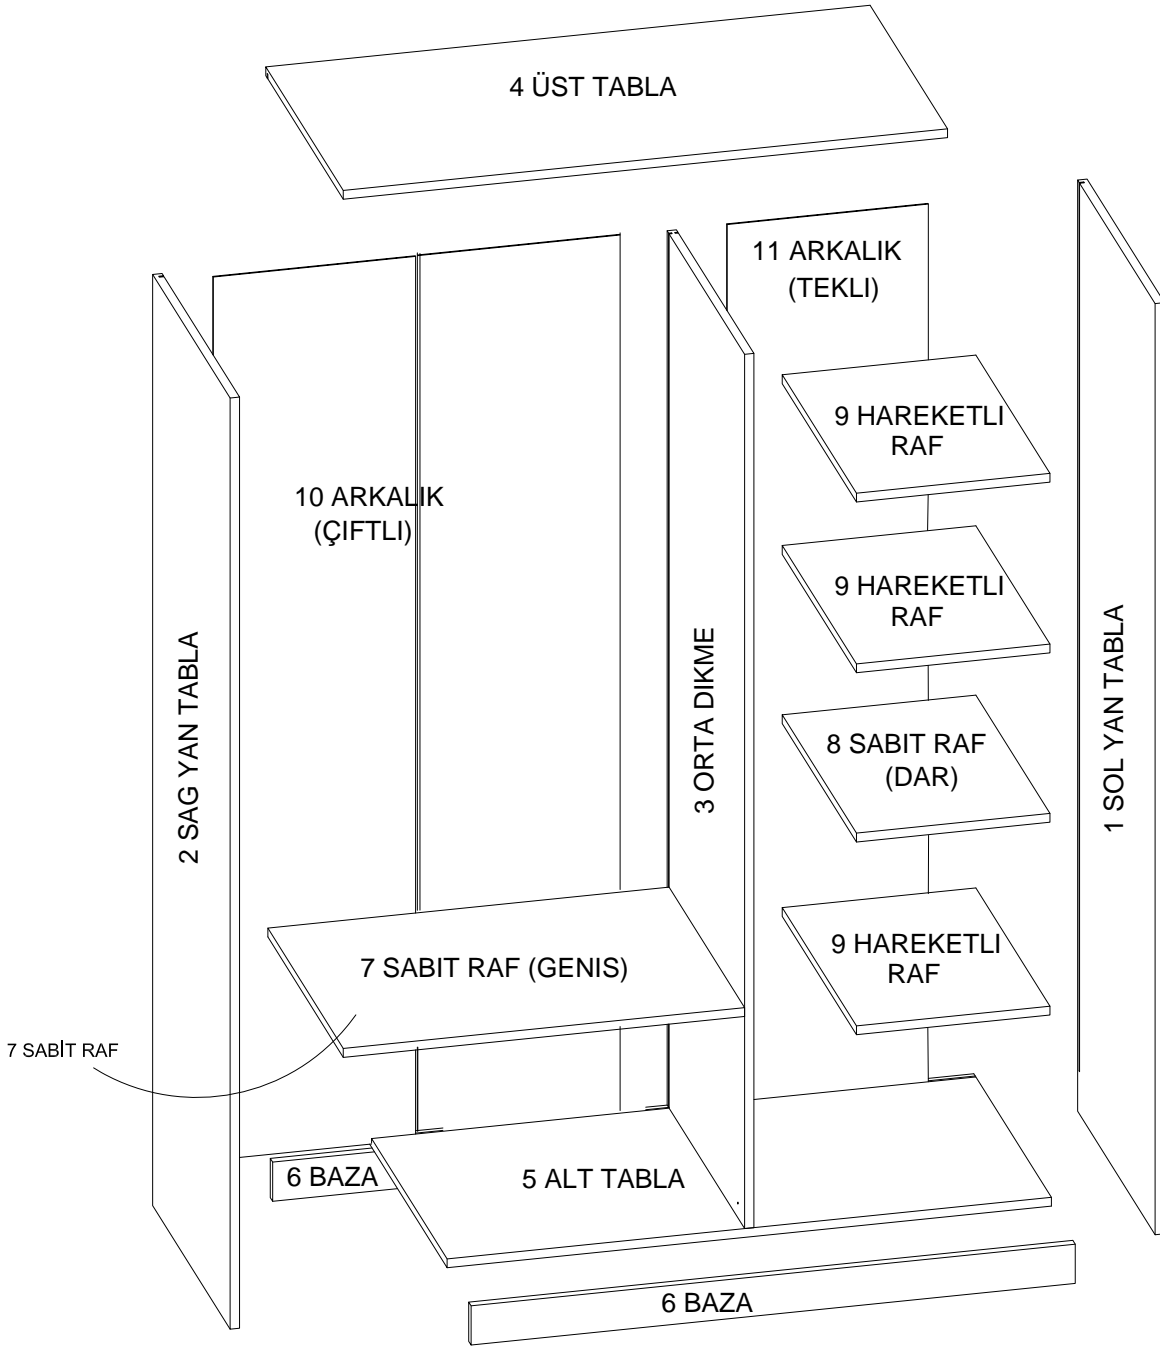

DEKOREX®

GVD 120 MODÜLÜ KULLANIM VE MONTAJ KILAVUZU

**NOT : KAPAK MODELİ SATIN ALDIGINIZ ÜRÜN
GRUBUNA GÖRE FARKLI OLABİLİR.**

1 SOL YAN TABLA	1 ADET
2 SAG YAN TABLA	1 ADET
3 ORTA DİKME	1 ADET
4 ÜST TABLA	1 ADET
5 ALT TABLA	1 ADET
6 BAZA	2 ADET
7 SABİT RAF (GENİS)	1 ADET
8 SABİT RAF (DAR)	1 ADET
9 HAREKETLİ RAF	3 ADET
10 ARKALIK (ÇİFTLİ)	2 ADET
11 ARKALIK (TEKLI)	1 ADET

- * Gövde montajının 2 kişi ile yapılması gerekmektedir.
- * Mobilya parçalarının zarar görmemesi için halı / kilim v.b. yumuşak malzeme üzerinde kurulması gerekmektedir.
- * Montaj anında takıldığınız herhangi bir noktada müşteri destek hattından yardım almanız gerekebilir.

* KULPLAR KAPAK MODELİNE GÖRE DEĞİŞİKLİK GÖSTERDİĞİ İÇİN KAPAK KOLISİNDE YER ALMAKTADIR.

x 2
ASKI BORUSU

1

2

3

4

5

6

X 4

SABİT RAFI DILEDİĞİNİZ SEKİLDE MONTE EDEBİLİRSİNİZ.

11

12

* Duvar sabitleme aparatında dolaba takılacak kısma 18 mm sunta vidasi, duvara takılacak dübele 60 mm. Vida kullanılacaktır.

* Mentelerini 18 mm sunta vidasi ile sabitleyiniz.