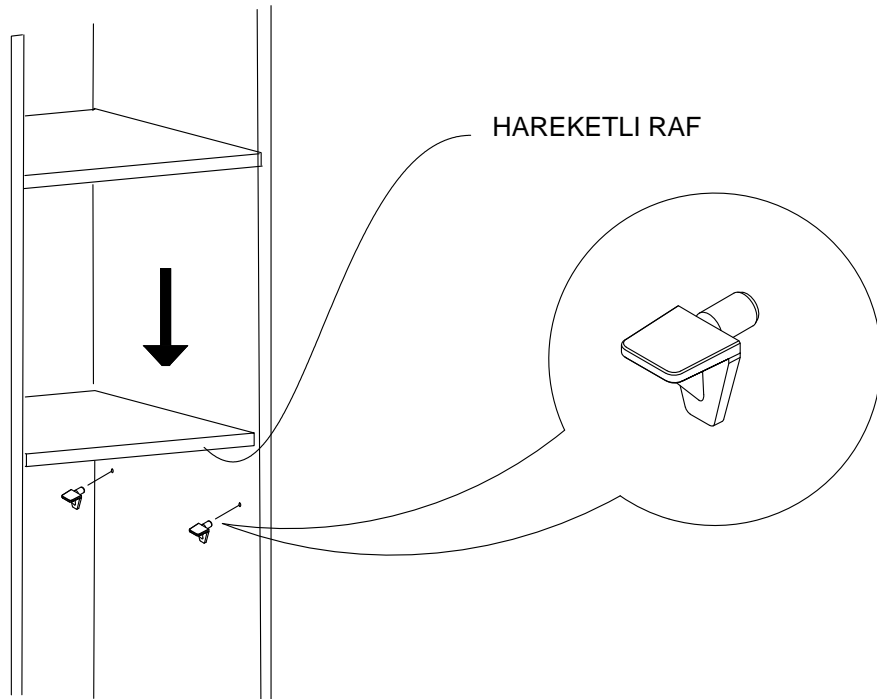

7

SAG YAN TABLA

8

9

X14

10

SABİT RAFLAR

SABİT RAF

X 4

SABİT RAFI DILEDİĞİNİZ SEKİLDE MONTE EDEBİLİRSİNİZ.

11

12

* Duvar sabitleme aparatında dolaba takılacak kısma 18 mm sunta vidasi, duvara takılacak dübele 60 mm. Vida kullanılacaktır.

* Mentelerini 18 mm sunta vidasi ile sabitleyiniz.