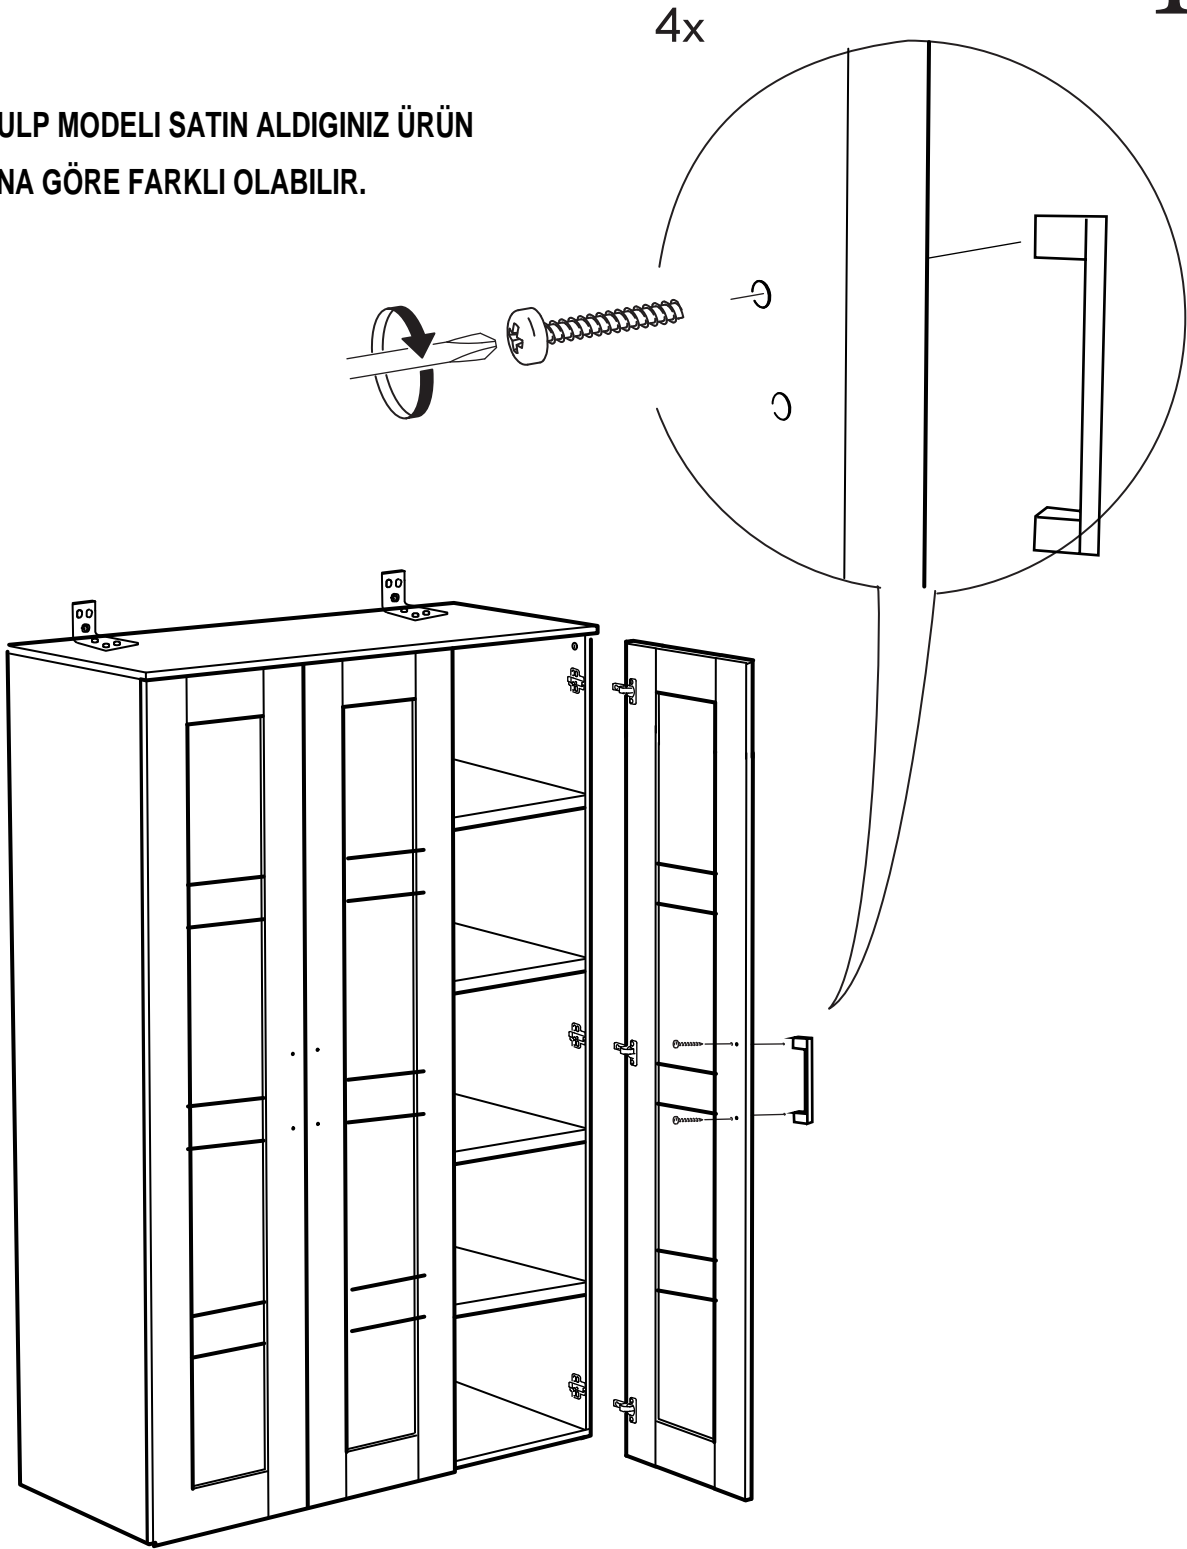

NOT : KULP MODELİ SATIN ALDIGINIZ ÜRÜN
GRUBUNA GÖRE FARKLI OLABİLİR.