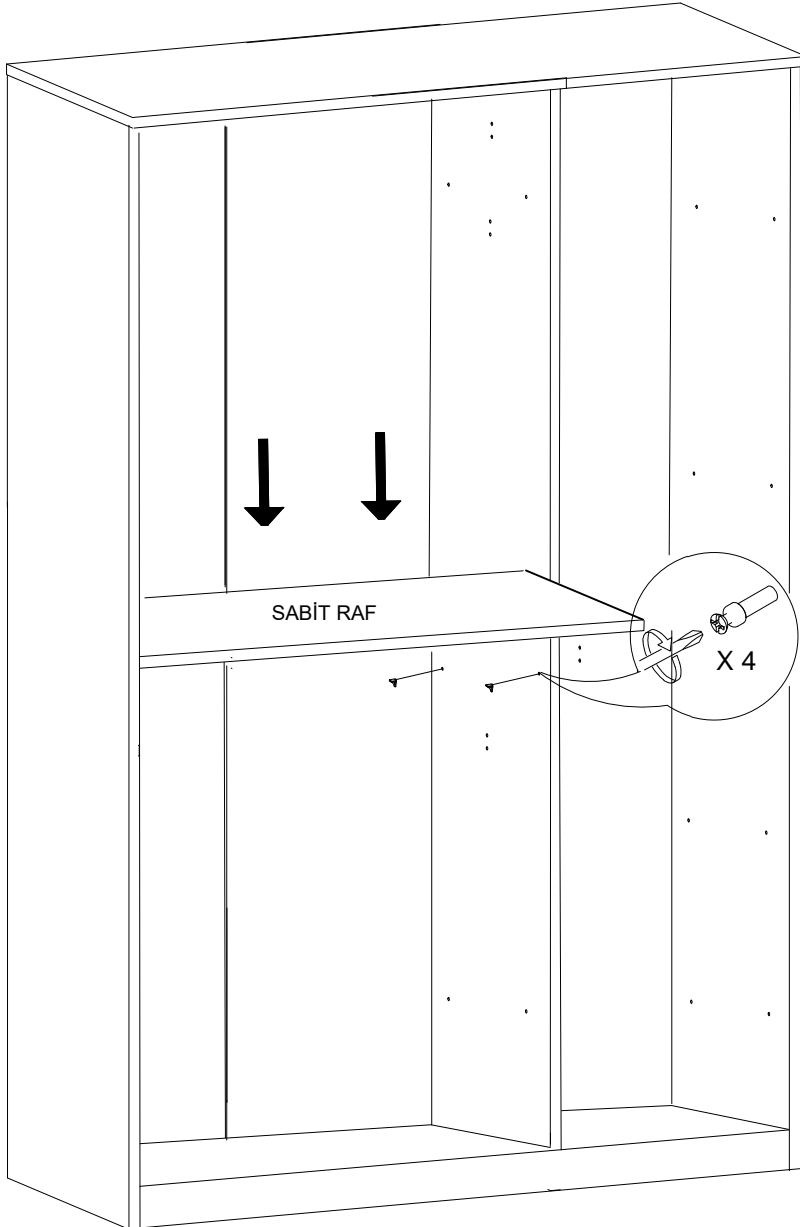

7

SAG YAN TABLA

8

9

X14

10

SABİT RAFLAR

SABİT RAF

X 4

SABİT RAFI DILEDİĞİNİZ SEKİLDE MONTE EDEBİLİRSİNİZ.

11

12

* Duvar sabitleme aparatında dolaba takılacak kısma 18 mm sunta vidasi, duvara takılacak dübele 60 mm. Vida kullanılacaktır.

* Mentelerini 18 mm sunta vidasi ile sabitleyiniz.