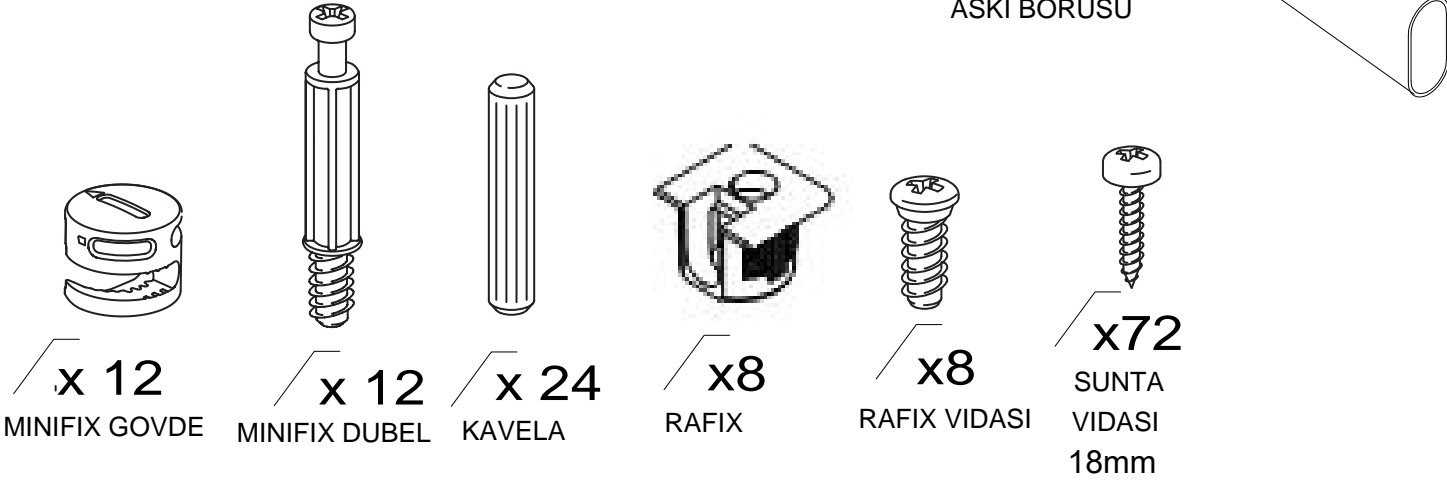

x 2
ASKI BORUSU