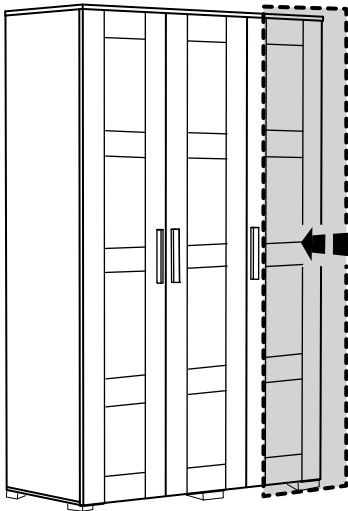

13

MENTEŞE
X6

A

C

SUPERDEVE MENTESE
ORTA KAPAK
X3

B

NOT: Orta kapak menteşesi yan kapaklardan farklıdır. Orta kapak için 3 adet farklı olan menteşeyi kullanmanız gerekmektedir.

NOT : KULP MODELİ SATIN ALDIGINIZ ÜRÜN
GRUBUNA GÖRE FARKLI OLABİLİR.