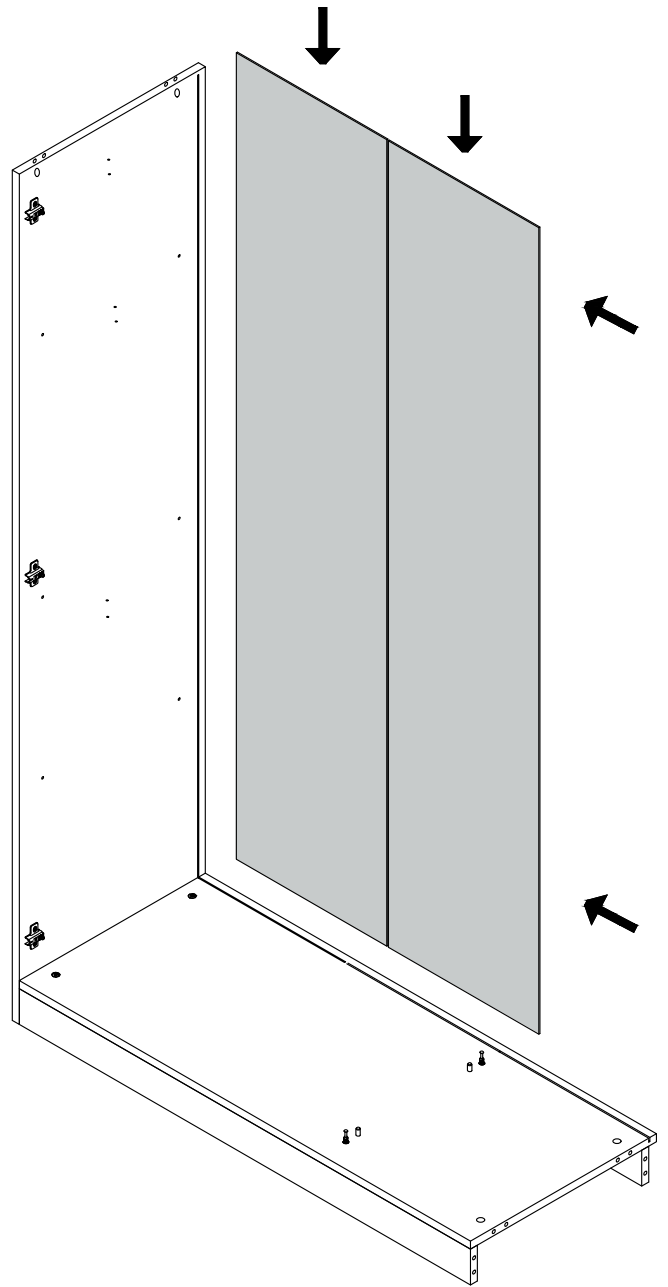

DEKOREX®

GVD 120 MODÜLÜ KULLANIM VE MONTAJ KILAVUZU

**NOT : KAPAK MODELİ SATIN ALDIGINIZ ÜRÜN
GRUBUNA GÖRE FARKLI OLABİLİR.**

1 SOL YAN TABLA	1 ADET
2 SAG YAN TABLA	1 ADET
3 ORTA DİKME	1 ADET
4 ÜST TABLA	1 ADET
5 ALT TABLA	1 ADET
6 BAZA	2 ADET
7 SABİT RAF (GENİS)	1 ADET
8 SABİT RAF (DAR)	1 ADET
9 HAREKETLİ RAF	3 ADET
10 ARKALIK (ÇİFTLİ)	2 ADET
11 ARKALIK (TEKLI)	1 ADET

- * Gövde montajının 2 kişi ile yapılması gerekmektedir.
- * Mobilya parçalarının zarar görmemesi için halı / kilim v.b. yumuşak malzeme üzerinde kurulması gerekmektedir.
- * Montaj anında takıldığınız herhangi bir noktada müşteri destek hattından yardım almanız gerekebilir.

* KULPLAR KAPAK MODELİNE GÖRE DEĞİŞİKLİK GÖSTERDİĞİ İÇİN KAPAK KOLISİNDE YER ALMAKTADIR.

x 2
ASKI BORUSU

1

2

3

4

5

6