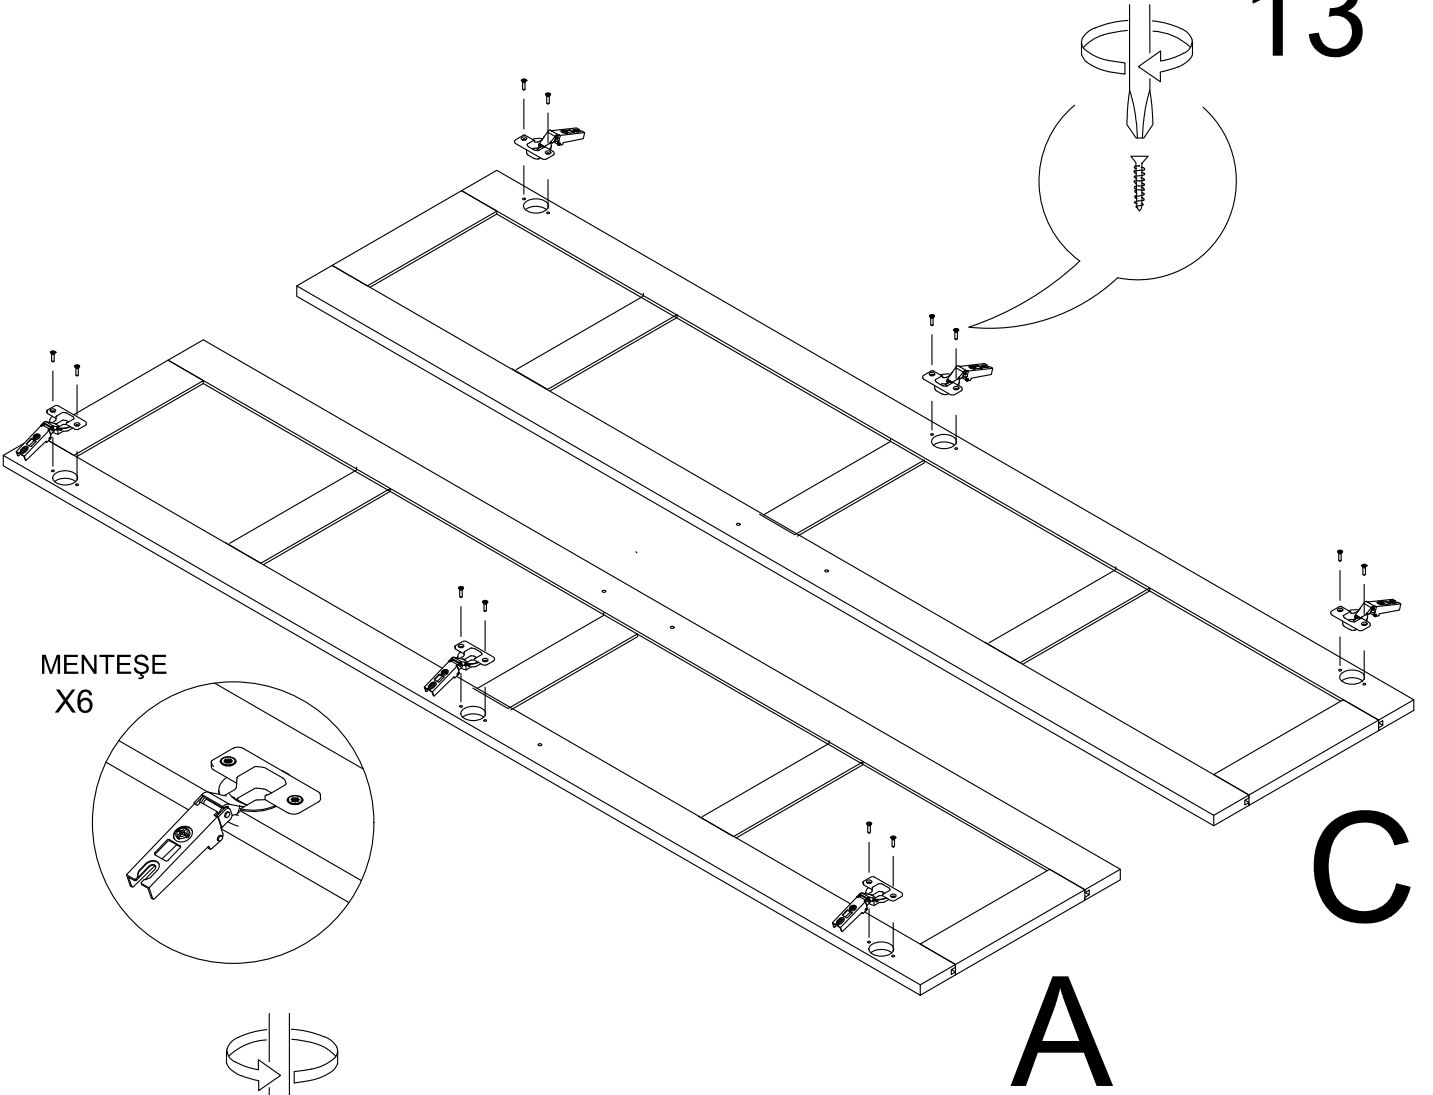

* Mentelerini 18 mm sunta vidasi ile sabitleyiniz.

13

MENTEŞE
X6