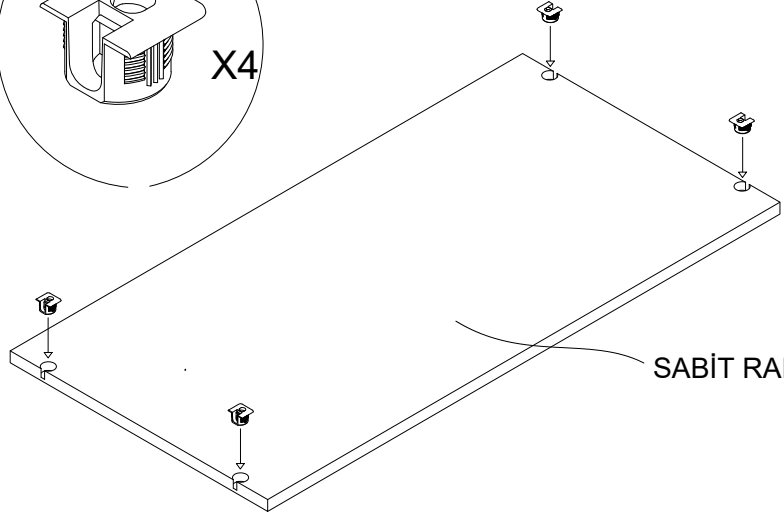

7

SAG YAN TABLA

8

9

X14

10

SABİT RAFLAR

SABİT RAF

X 4

SABİT RAFI DILEDİĞİNİZ SEKİLDE MONTE EDEBİLİRSİNİZ.

11

12

* Duvar sabitleme aparatında dolaba takılacak kısma 18 mm sunta vidasi, duvara takılacak dübele 60 mm. Vida kullanılacaktır.

* Mentelerini 18 mm sunta vidasi ile sabitleyiniz.