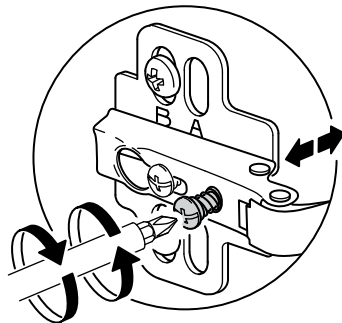

13

MENTEŞE
X6

A

C

SUPERDEVE MENTESE
ORTA KAPAK
X3

B

NOT: Orta kapak menteşesi yan kapaklardan farklıdır. Orta kapak için 3 adet farklı olan menteşeyi kullanmanız gerekmektedir.

NOT : KULP MODELİ SATIN ALDIGINIZ ÜRÜN
GRUBUNA GÖRE FARKLI OLABİLİR.