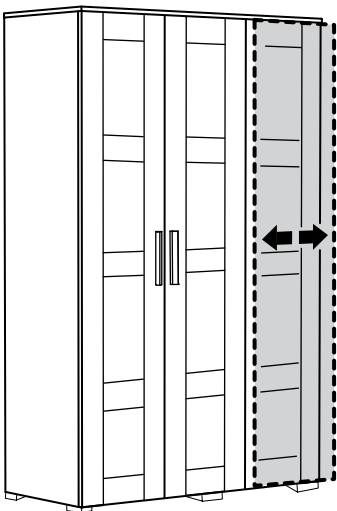

13

MENTEŞE
X6

A

C

SUPERDEVE MENTESE
ORTA KAPAK
X3

B

NOT: Orta kapak menteşesi yan kapaklardan farklıdır. Orta kapak için 3 adet farklı olan menteşeyi kullanmanız gerekmektedir.

NOT : KULP MODELİ SATIN ALDIGINIZ ÜRÜN
GRUBUNA GÖRE FARKLI OLABİLİR.