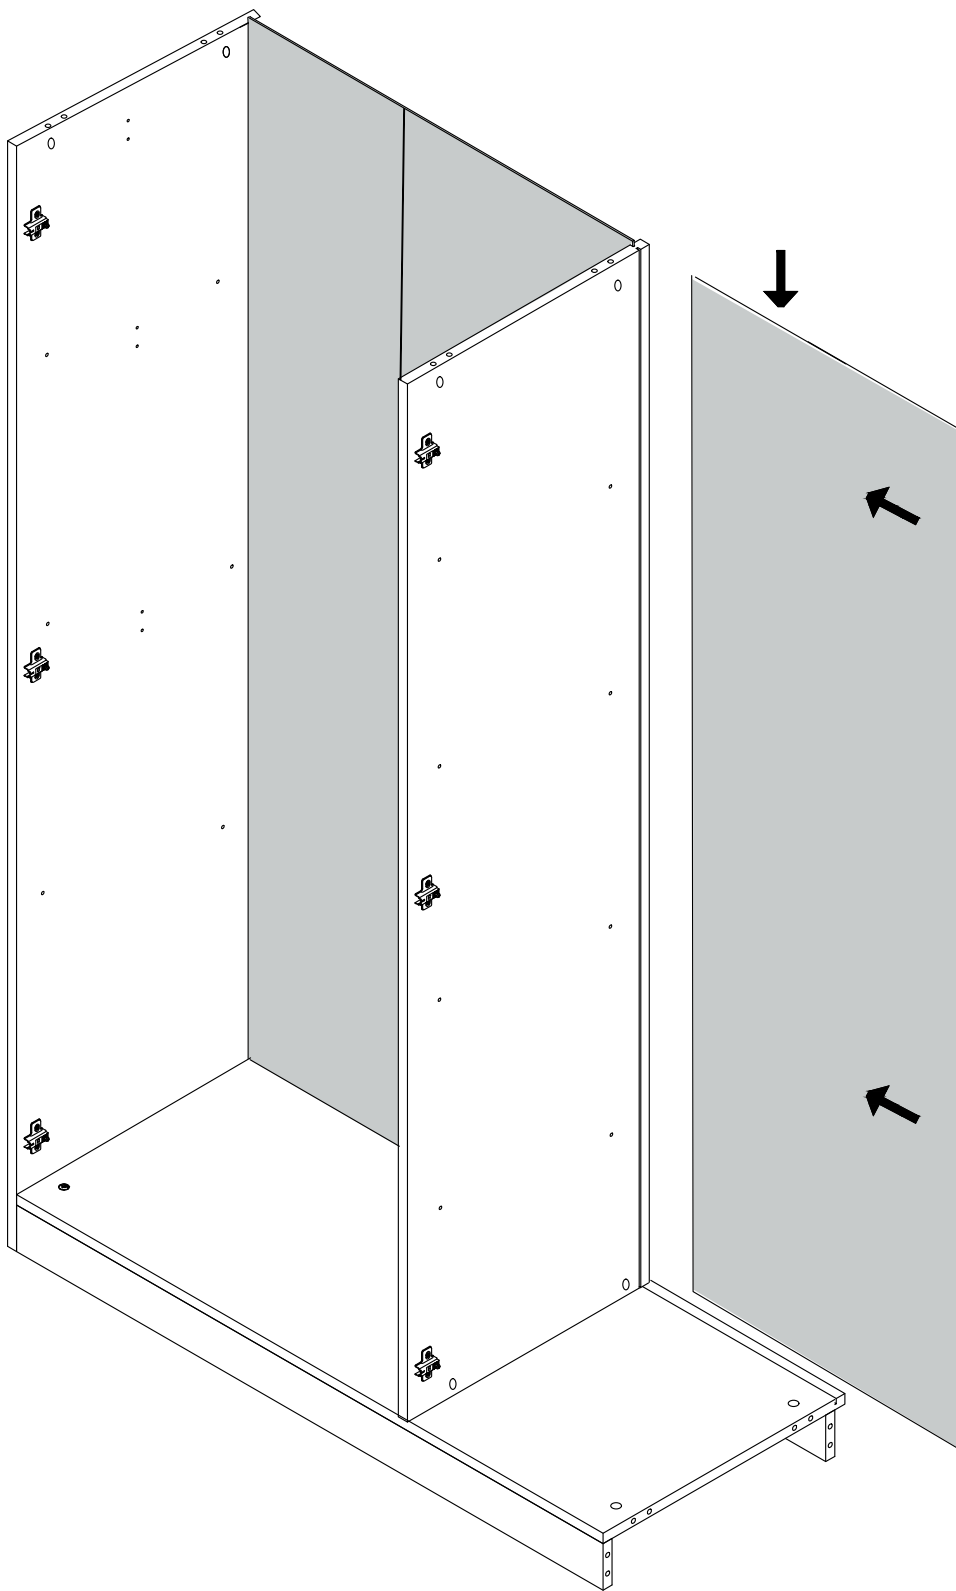

DEKOREX®

GVD 120 MODÜLÜ KULLANIM VE MONTAJ KILAVUZU

**NOT : KAPAK MODELİ SATIN ALDIGINIZ ÜRÜN
GRUBUNA GÖRE FARKLI OLABİLİR.**

1 SOL YAN TABLA	1 ADET
2 SAG YAN TABLA	1 ADET
3 ORTA DİKME	1 ADET
4 ÜST TABLA	1 ADET
5 ALT TABLA	1 ADET
6 BAZA	2 ADET
7 SABİT RAF (GENİS)	1 ADET
8 SABİT RAF (DAR)	1 ADET
9 HAREKETLİ RAF	3 ADET
10 ARKALIK (ÇİFTLİ)	2 ADET
11 ARKALIK (TEKLI)	1 ADET

* KULPLAR KAPAK MODELİNE GÖRE DEĞİŞİKLİK GÖSTERDİĞİ İÇİN KAPAK KOLISİNDE YER ALMAKTADIR.

x 2
ASKI BORUSU

1

2

3

4

5

6