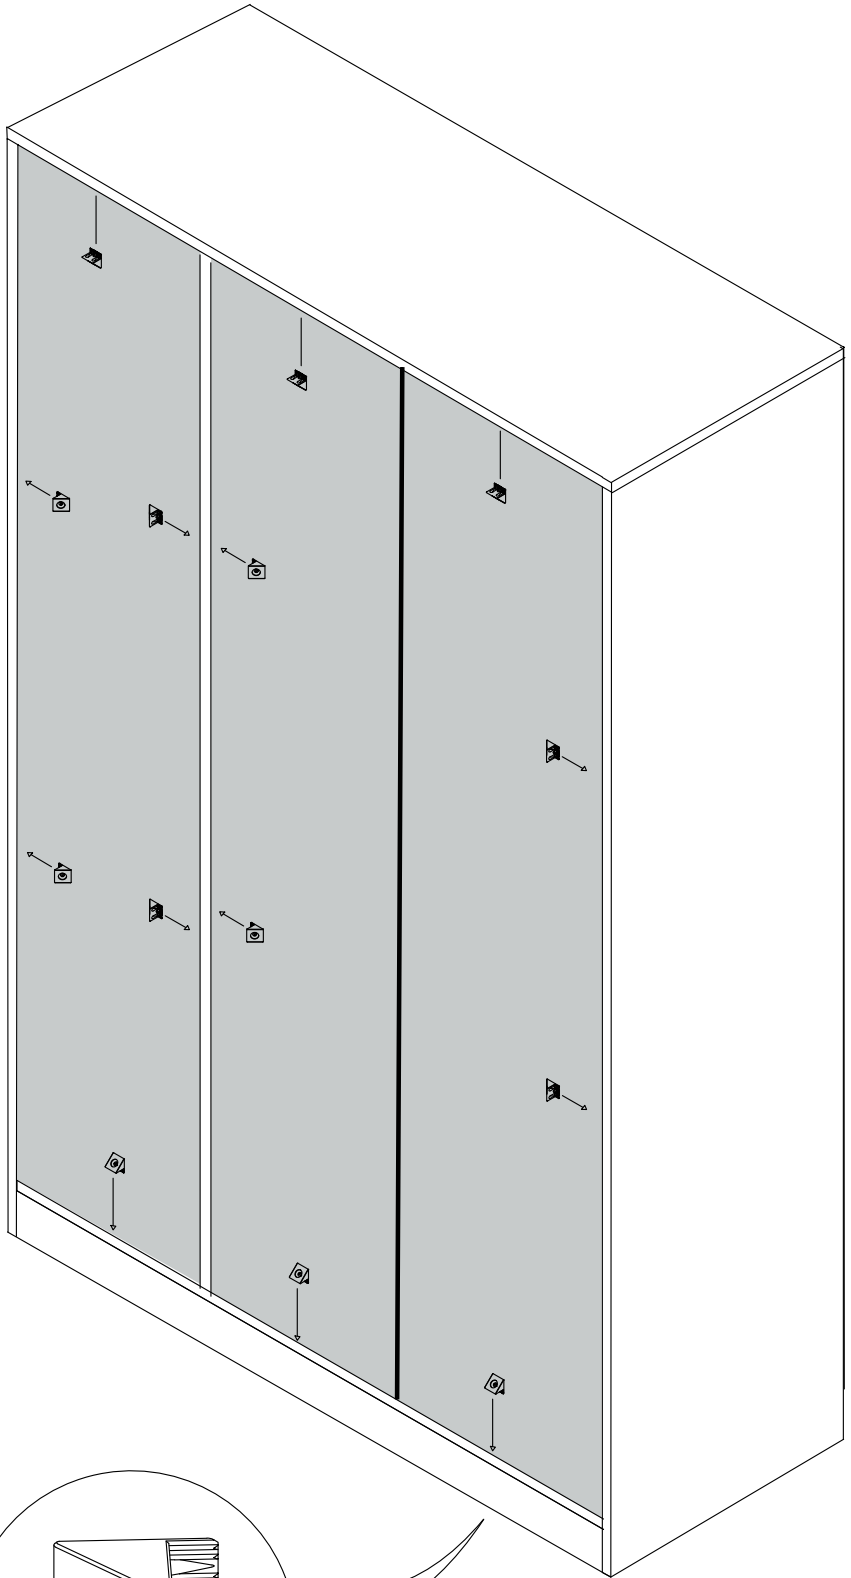

DEKOREX®

GVD 120 MODÜLÜ KULLANIM VE MONTAJ KILAVUZU

**NOT : KAPAK MODELİ SATIN ALDIGINIZ ÜRÜN
GRUBUNA GÖRE FARKLI OLABİLİR.**

1 SOL YAN TABLA	1 ADET
2 SAG YAN TABLA	1 ADET
3 ORTA DİKME	1 ADET
4 ÜST TABLA	1 ADET
5 ALT TABLA	1 ADET
6 BAZA	2 ADET
7 SABİT RAF (GENİS)	1 ADET
8 SABİT RAF (DAR)	1 ADET
9 HAREKETLİ RAF	3 ADET
10 ARKALIK (ÇİFTLİ)	2 ADET
11 ARKALIK (TEKLI)	1 ADET

7

SAG YAN TABLA

8

9

X14

10

SABİT RAFLAR

SABİT RAF

X 4

SABİT RAFI DILEDİĞİNİZ SEKİLDE MONTE EDEBİLİRSİNİZ.

11

12

* Duvar sabitleme aparatında dolaba takılacak kısma 18 mm sunta vidasi, duvara takılacak dübele 60 mm. Vida kullanılacaktır.

* Mentelerini 18 mm sunta vidasi ile sabitleyiniz.