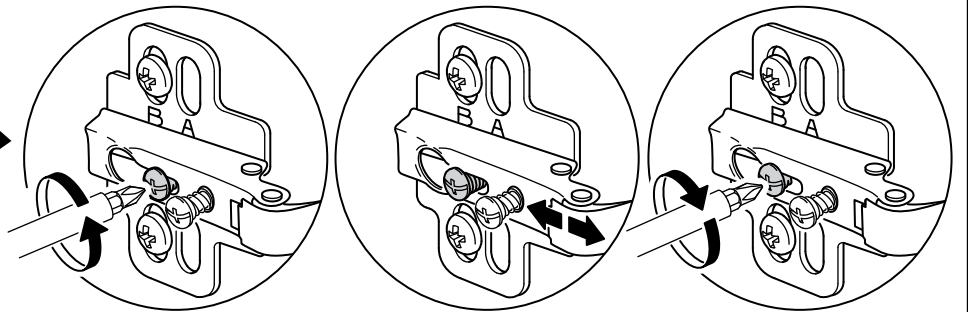

13

MENTEŞE
X6

A

C

SUPERDEVE MENTESE
ORTA KAPAK
X3

B

NOT: Orta kapak menteşesi yan kapaklardan farklıdır. Orta kapak için 3 adet farklı olan menteşeyi kullanmanız gerekmektedir.

NOT : KULP MODELİ SATIN ALDIGINIZ ÜRÜN
GRUBUNA GÖRE FARKLI OLABİLİR.