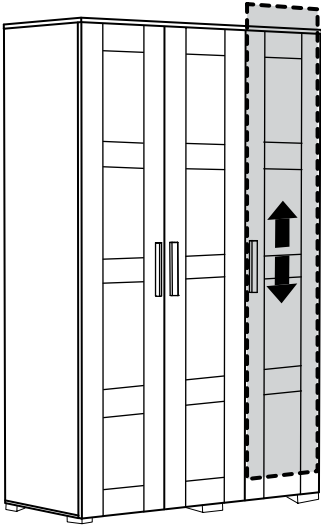

13

MENTEŞE
X6

A

C

SUPERDEVE MENTESE
ORTA KAPAK
X3

B

NOT: Orta kapak menteşesi yan kapaklardan farklıdır. Orta kapak için 3 adet farklı olan menteşeyi kullanmanız gerekmektedir.

NOT : KULP MODELİ SATIN ALDIGINIZ ÜRÜN
GRUBUNA GÖRE FARKLI OLABİLİR.