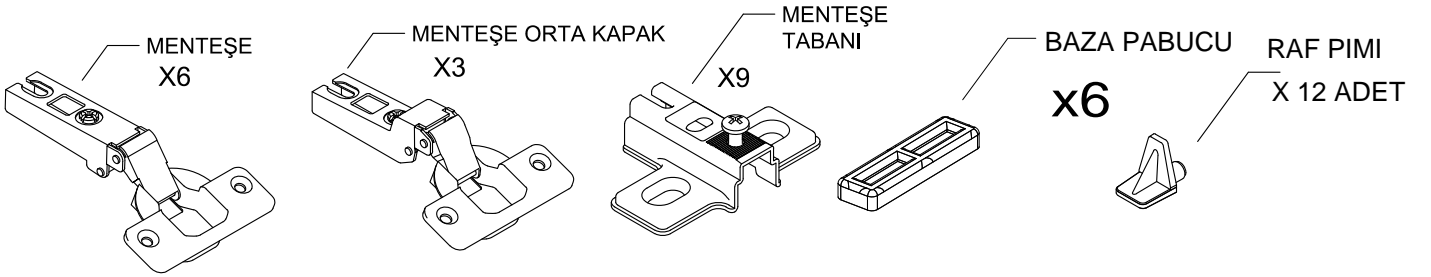

x 2
ASKI BORUSU