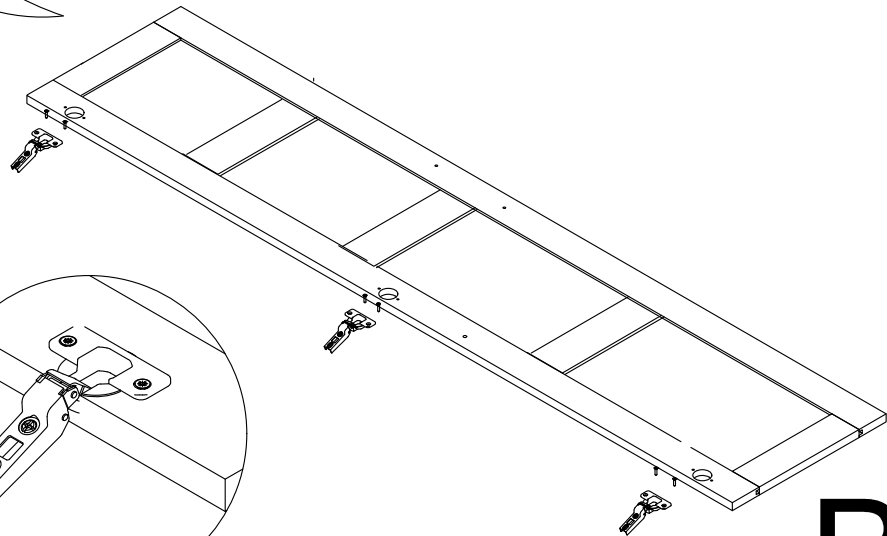

A

C

SUPERDEVE MENTESE
ORTA KAPAK
X3