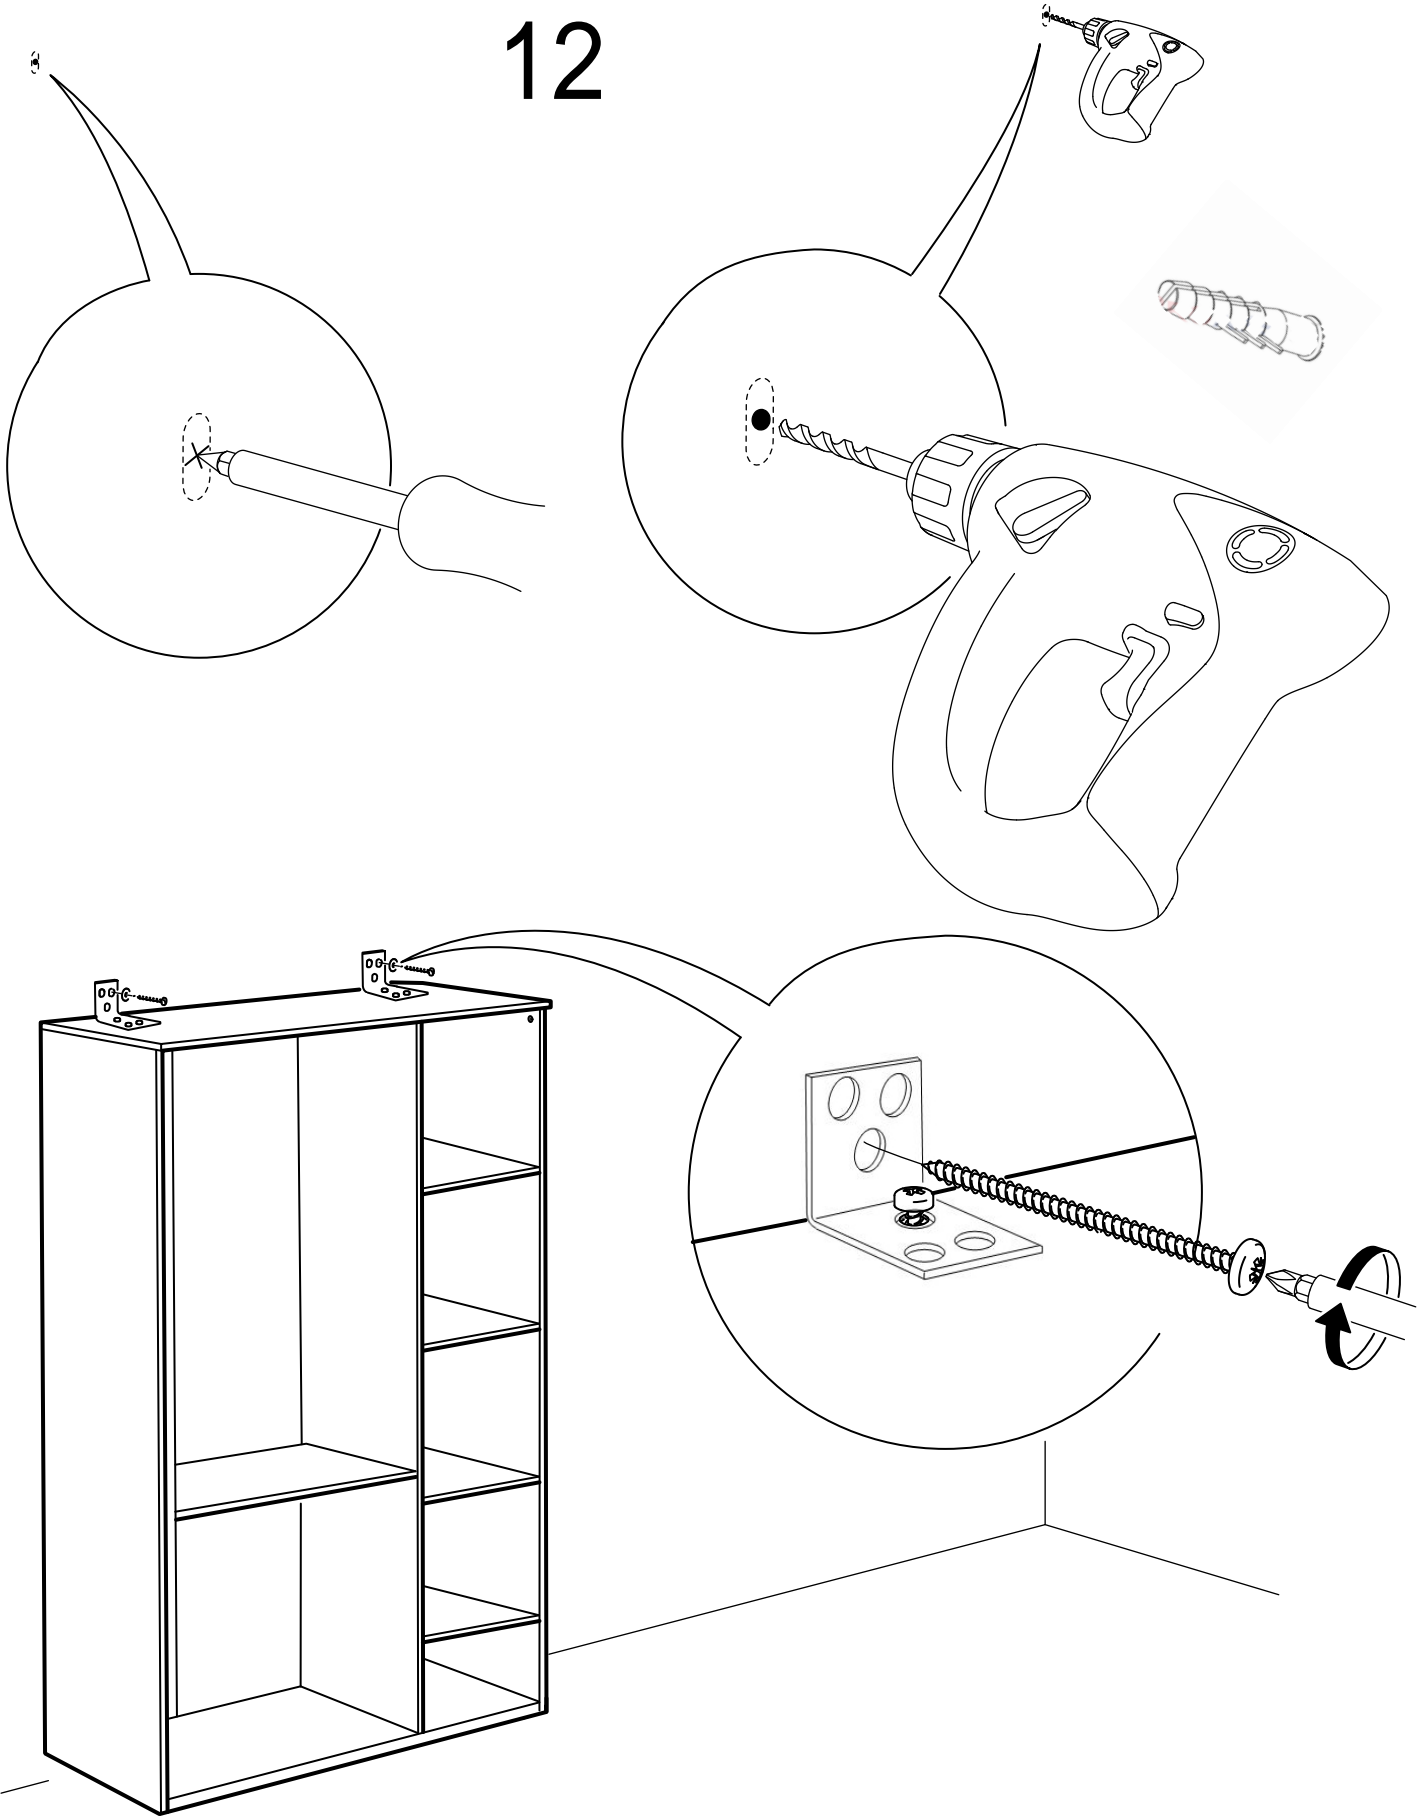

X 4

SABİT RAFI DILEDİĞİNİZ SEKİLDE MONTE EDEBİLİRSİNİZ.

11

12

* Duvar sabitleme aparatında dolaba takılacak kısma 18 mm sunta vidasi, duvara takılacak dübele 60 mm. Vida kullanılacaktır.

* Mentelerini 18 mm sunta vidasi ile sabitleyiniz.