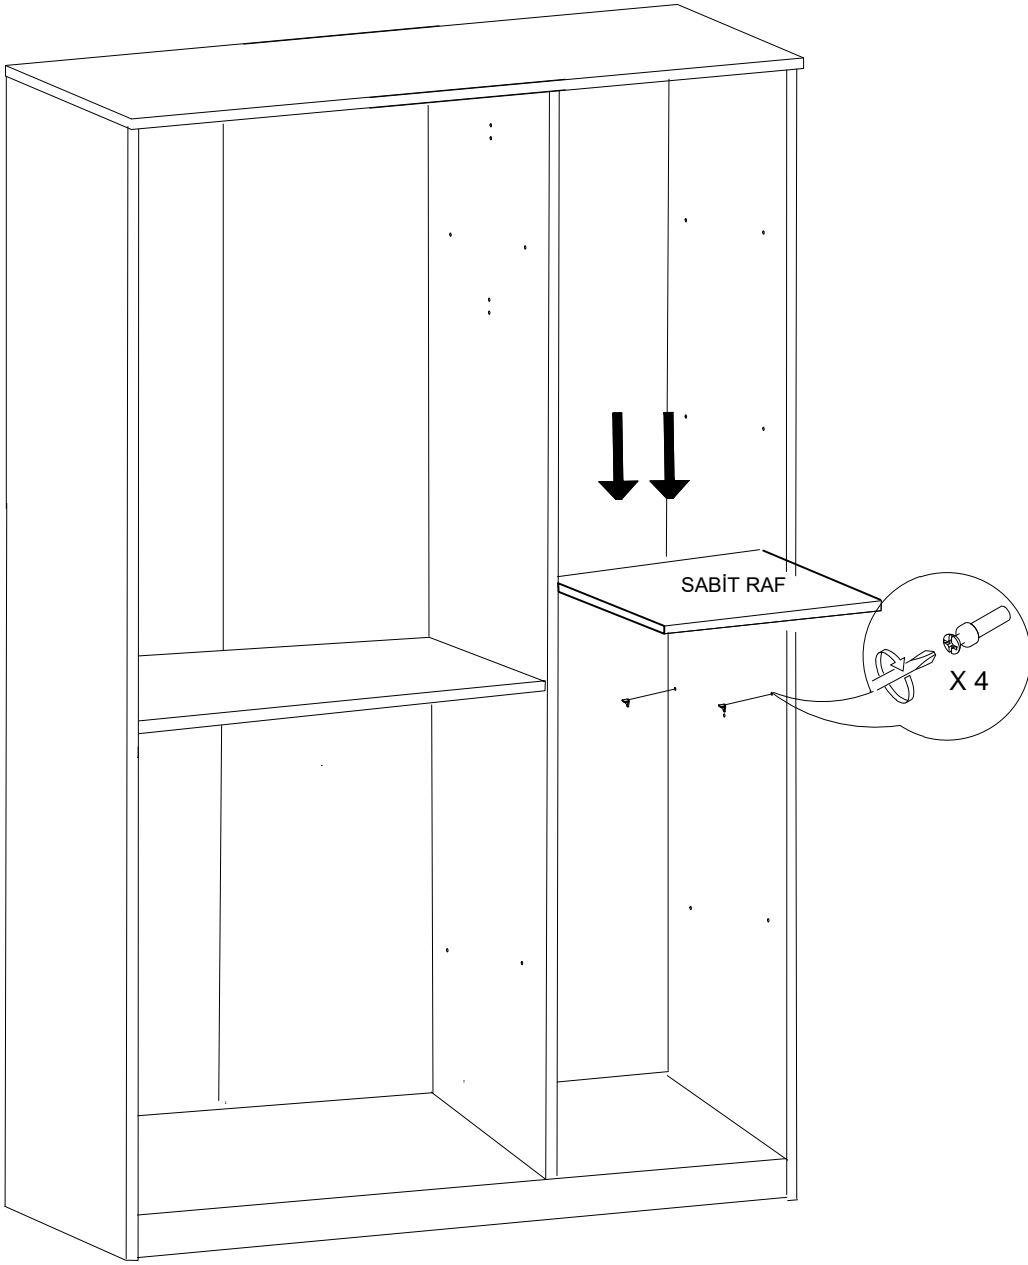

X 4

SABİT RAFI DILEDİĞİNİZ SEKİLDE MONTE EDEBİLİRSİNİZ.

11

12

* Duvar sabitleme aparatında dolaba takılacak kısma 18 mm sunta vidasi, duvara takılacak dübele 60 mm. Vida kullanılacaktır.

* Mentelerini 18 mm sunta vidasi ile sabitleyiniz.