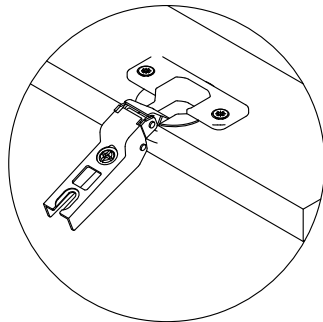

13

MENTEŞE
X6

A

C

SUPERDEVE MENTESE
ORTA KAPAK
X3

B

NOT: Orta kapak menteşesi yan kapaklardan farklıdır. Orta kapak için 3 adet farklı olan menteşeyi kullanmanız gerekmektedir.

NOT : KULP MODELİ SATIN ALDIGINIZ ÜRÜN
GRUBUNA GÖRE FARKLI OLABİLİR.