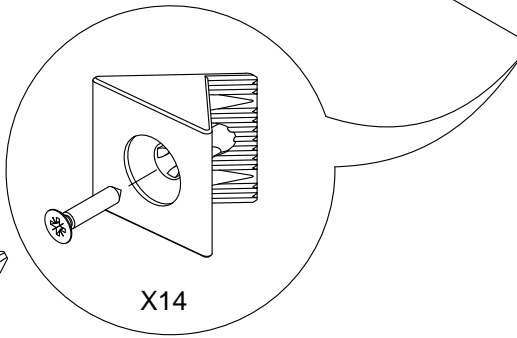

7

SAG YAN TABLA

8

9

X14

10

SABİT RAFLAR

SABİT RAF

X 4

SABİT RAFI DILEDİĞİNİZ SEKİLDE MONTE EDEBİLİRSİNİZ.

11

12

* Duvar sabitleme aparatında dolaba takılacak kısma 18 mm sunta vidasi, duvara takılacak dübele 60 mm. Vida kullanılacaktır.

* Mentelerini 18 mm sunta vidasi ile sabitleyiniz.