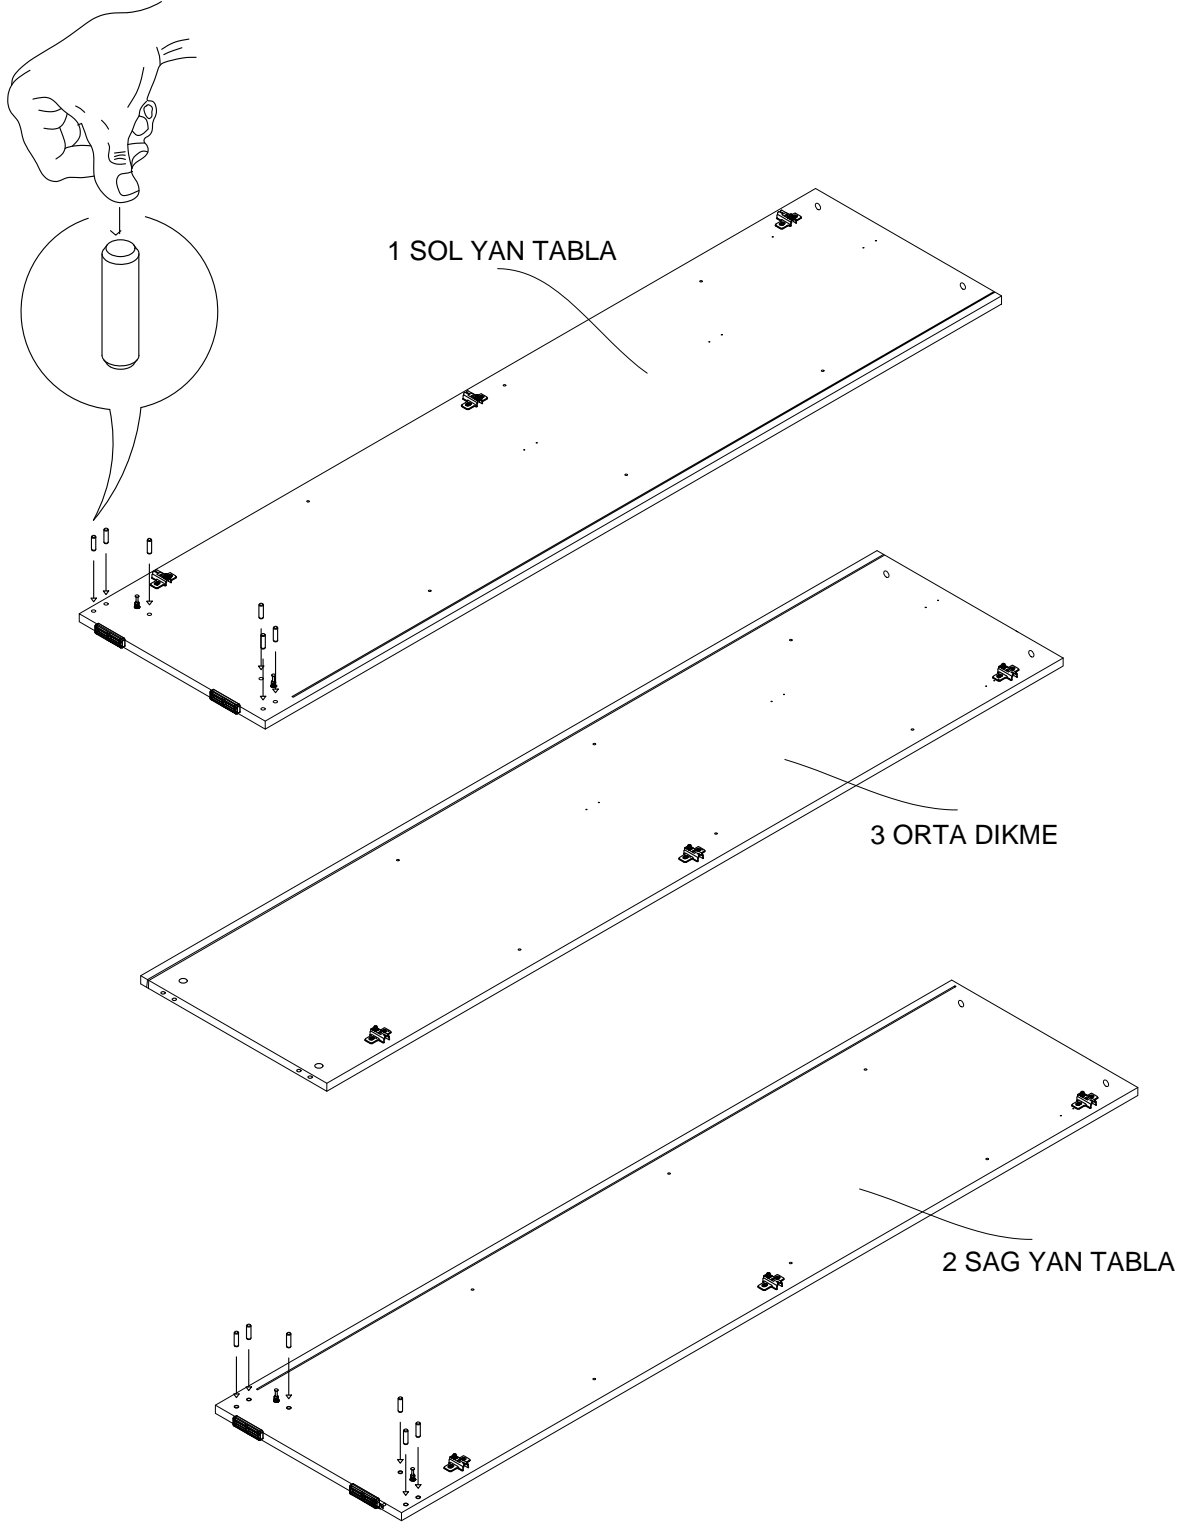

DEKOREX®

GVD 120 MODÜLÜ KULLANIM VE MONTAJ KILAVUZU

**NOT : KAPAK MODELİ SATIN ALDIGINIZ ÜRÜN
GRUBUNA GÖRE FARKLI OLABİLİR.**

1 SOL YAN TABLA	1 ADET
2 SAG YAN TABLA	1 ADET
3 ORTA DİKME	1 ADET
4 ÜST TABLA	1 ADET
5 ALT TABLA	1 ADET
6 BAZA	2 ADET
7 SABİT RAF (GENİS)	1 ADET
8 SABİT RAF (DAR)	1 ADET
9 HAREKETLİ RAF	3 ADET
10 ARKALIK (ÇİFTLİ)	2 ADET
11 ARKALIK (TEKLI)	1 ADET

* KULPLAR KAPAK MODELİNE GÖRE DEĞİŞİKLİK GÖSTERDİĞİ İÇİN KAPAK KOLISİNDE YER ALMAKTADIR.

x 2
ASKI BORUSU

1

2

3

4

5

6

X 4

SABİT RAFI DILEDİĞİNİZ SEKİLDE MONTE EDEBİLİRSİNİZ.

11

12

* Duvar sabitleme aparatında dolaba takılacak kısma 18 mm sunta vidasi, duvara takılacak dübele 60 mm. Vida kullanılacaktır.

* Mentelerini 18 mm sunta vidasi ile sabitleyiniz.