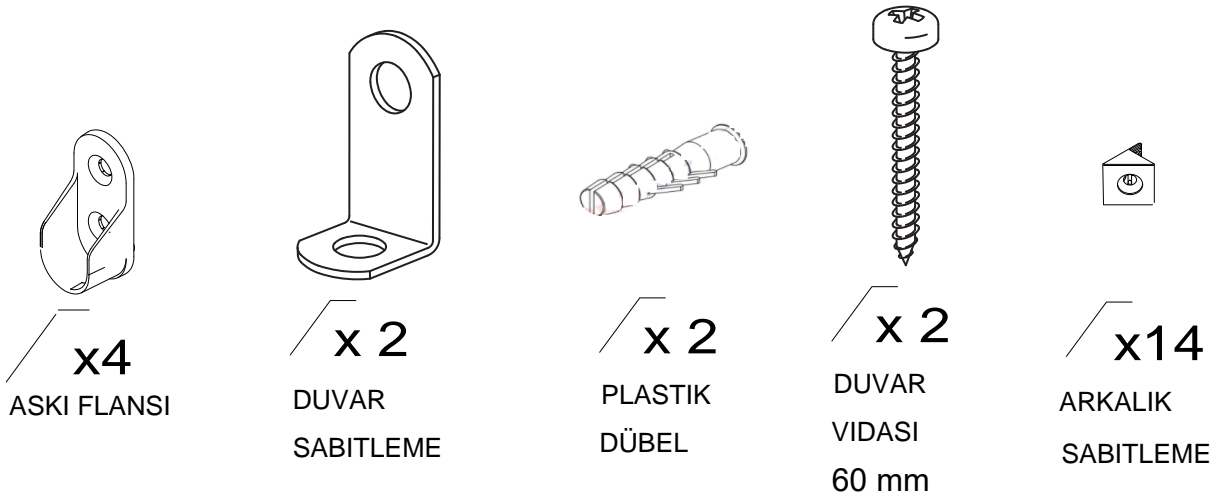

x 2
ASKI BORUSU