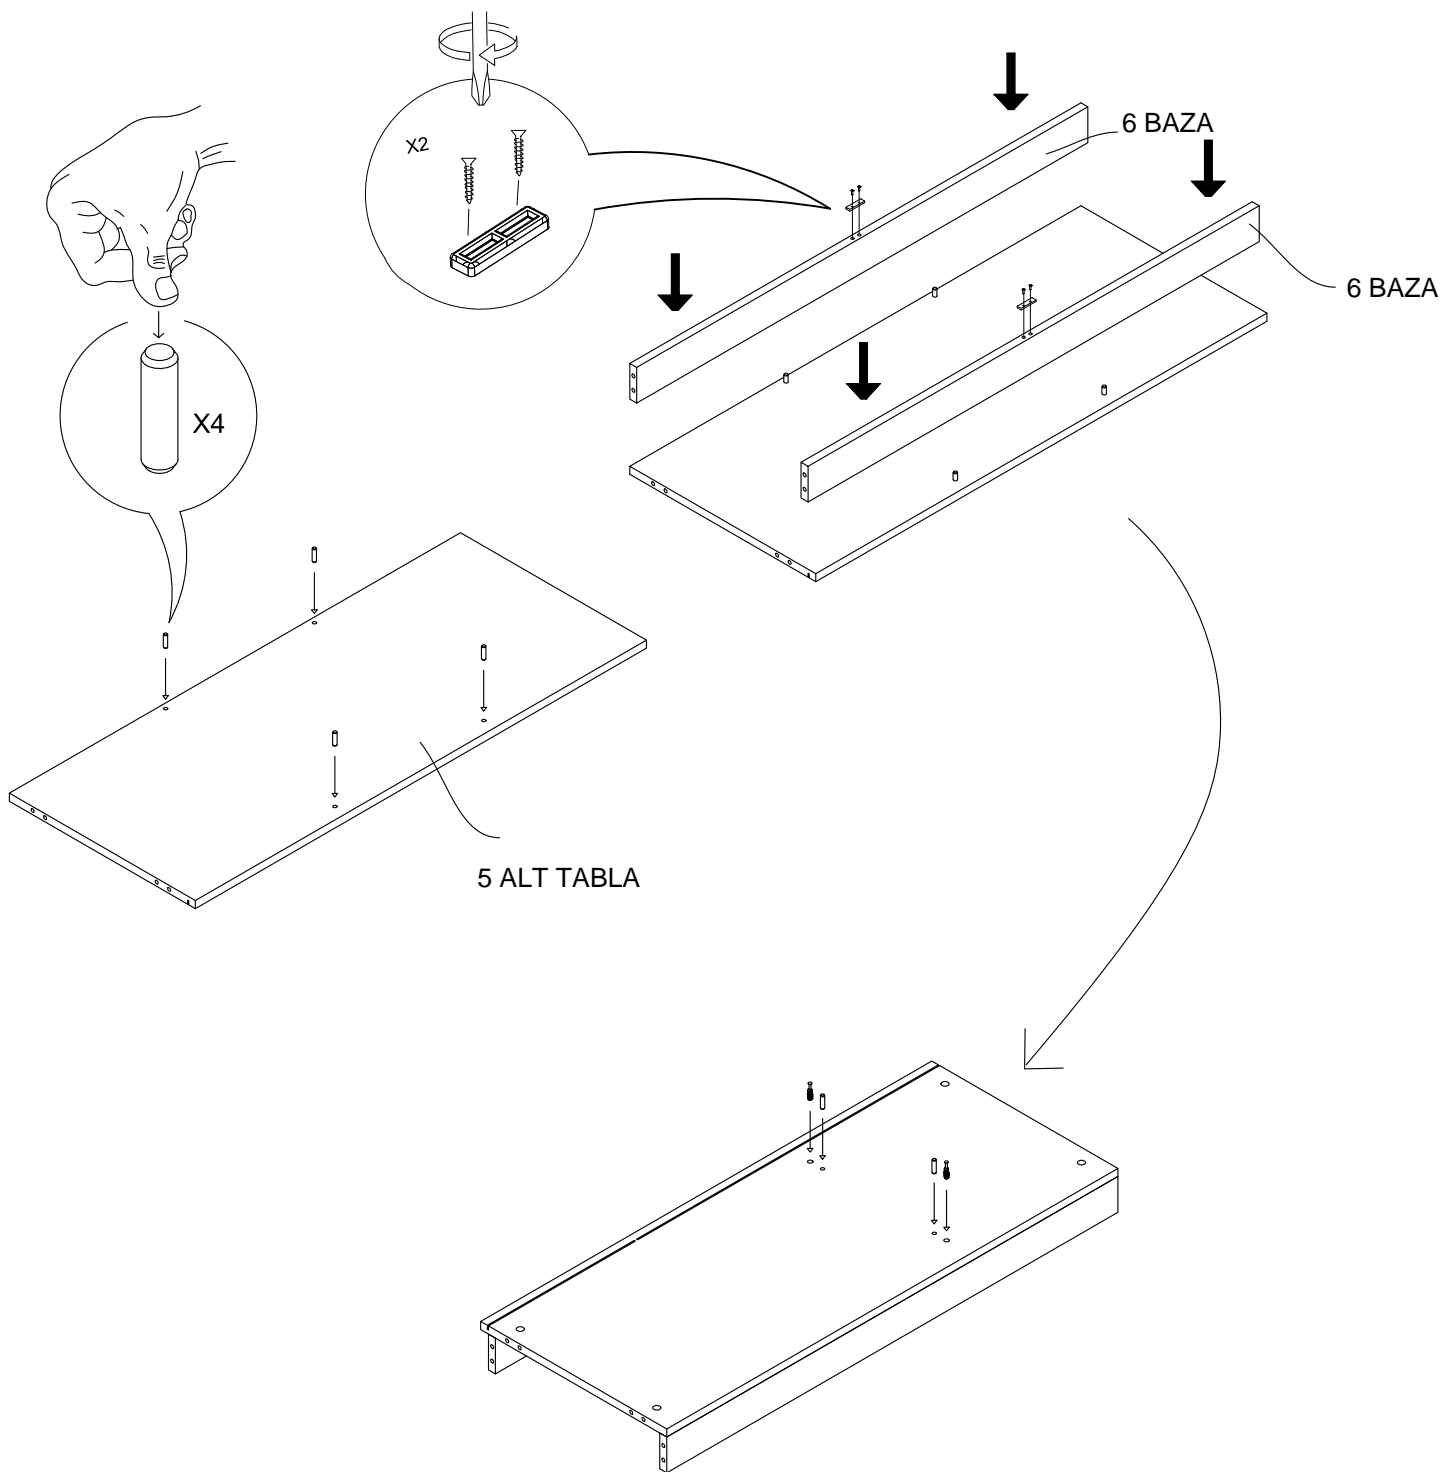

DEKOREX®

GVD 120 MODÜLÜ KULLANIM VE MONTAJ KILAVUZU

**NOT : KAPAK MODELİ SATIN ALDIGINIZ ÜRÜN
GRUBUNA GÖRE FARKLI OLABİLİR.**

1 SOL YAN TABLA	1 ADET
2 SAG YAN TABLA	1 ADET
3 ORTA DİKME	1 ADET
4 ÜST TABLA	1 ADET
5 ALT TABLA	1 ADET
6 BAZA	2 ADET
7 SABİT RAF (GENİS)	1 ADET
8 SABİT RAF (DAR)	1 ADET
9 HAREKETLİ RAF	3 ADET
10 ARKALIK (ÇİFTLİ)	2 ADET
11 ARKALIK (TEKLI)	1 ADET

- * Gövde montajının 2 kişi ile yapılması gerekmektedir.
- * Mobilya parçalarının zarar görmemesi için halı / kilim v.b. yumuşak malzeme üzerinde kurulması gerekmektedir.
- * Montaj anında takıldığınız herhangi bir noktada müşteri destek hattından yardım almanız gerekebilir.

* KULPLAR KAPAK MODELİNE GÖRE DEĞİŞİKLİK GÖSTERDİĞİ İÇİN KAPAK KOLISİNDE YER ALMAKTADIR.

x 2
ASKI BORUSU

1

2

3

4

5

6

X 4

SABİT RAFI DILEDİĞİNİZ SEKİLDE MONTE EDEBİLİRSİNİZ.

11

12

* Duvar sabitleme aparatında dolaba takılacak kısma 18 mm sunta vidasi, duvara takılacak dübele 60 mm. Vida kullanılacaktır.

* Mentelerini 18 mm sunta vidasi ile sabitleyiniz.