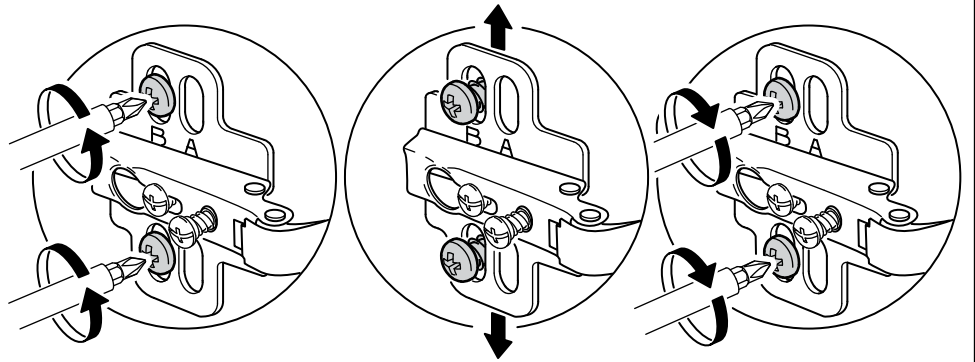

13

MENTEŞE
X6

A

C

SUPERDEVE MENTESE
ORTA KAPAK
X3

B

NOT: Orta kapak menteşesi yan kapaklardan farklıdır. Orta kapak için 3 adet farklı olan menteşeyi kullanmanız gerekmektedir.

NOT : KULP MODELİ SATIN ALDIGINIZ ÜRÜN
GRUBUNA GÖRE FARKLI OLABİLİR.