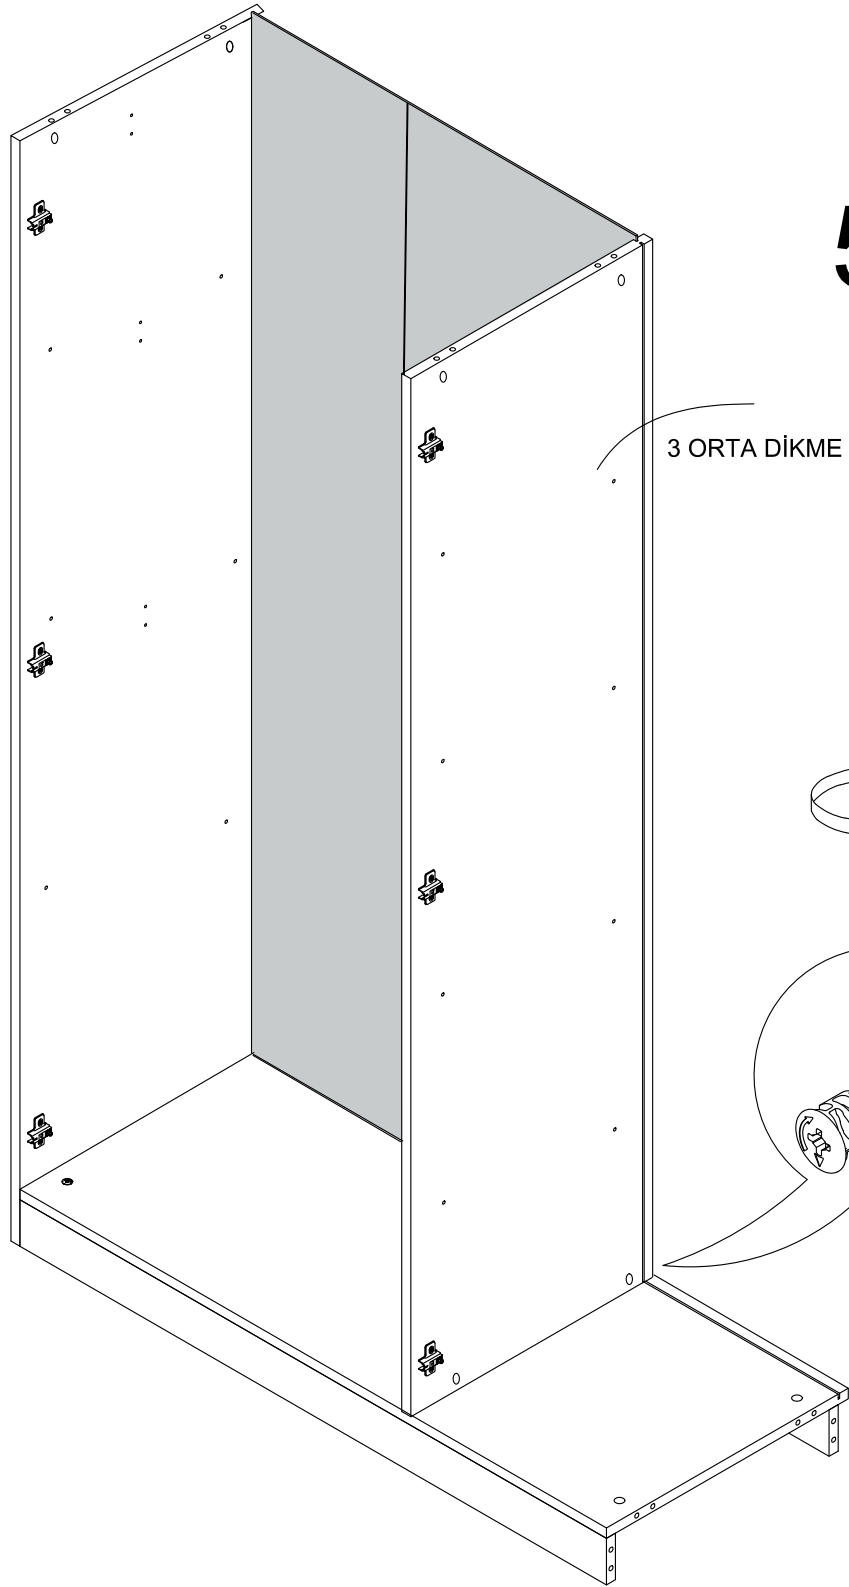

DEKOREX®

GVD 120 MODÜLÜ KULLANIM VE MONTAJ KILAVUZU

**NOT : KAPAK MODELİ SATIN ALDIGINIZ ÜRÜN
GRUBUNA GÖRE FARKLI OLABİLİR.**

1 SOL YAN TABLA	1 ADET
2 SAG YAN TABLA	1 ADET
3 ORTA DİKME	1 ADET
4 ÜST TABLA	1 ADET
5 ALT TABLA	1 ADET
6 BAZA	2 ADET
7 SABİT RAF (GENİS)	1 ADET
8 SABİT RAF (DAR)	1 ADET
9 HAREKETLİ RAF	3 ADET
10 ARKALIK (ÇİFTLİ)	2 ADET
11 ARKALIK (TEKLI)	1 ADET

* KULPLAR KAPAK MODELİNE GÖRE DEĞİŞİKLİK GÖSTERDİĞİ İÇİN KAPAK KOLISİNDE YER ALMAKTADIR.

x 2
ASKI BORUSU

1

2

3

4

5

6

X 4

SABİT RAFI DILEDİĞİNİZ SEKİLDE MONTE EDEBİLİRSİNİZ.

11

12

* Duvar sabitleme aparatında dolaba takılacak kısma 18 mm sunta vidasi, duvara takılacak dübele 60 mm. Vida kullanılacaktır.

* Mentelerini 18 mm sunta vidasi ile sabitleyiniz.