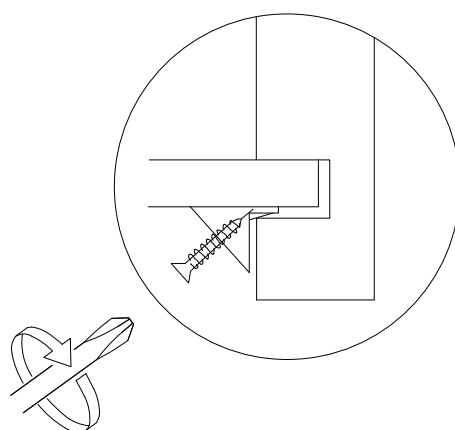

# 2

Ayıklarda 25 mm olan sunta vidası kullanılacaktır.

**4**

5

6

7

SABIT RAFI DILEDIGINIZ SEKILDE MONTE EDEBILIRSINIZ.

9