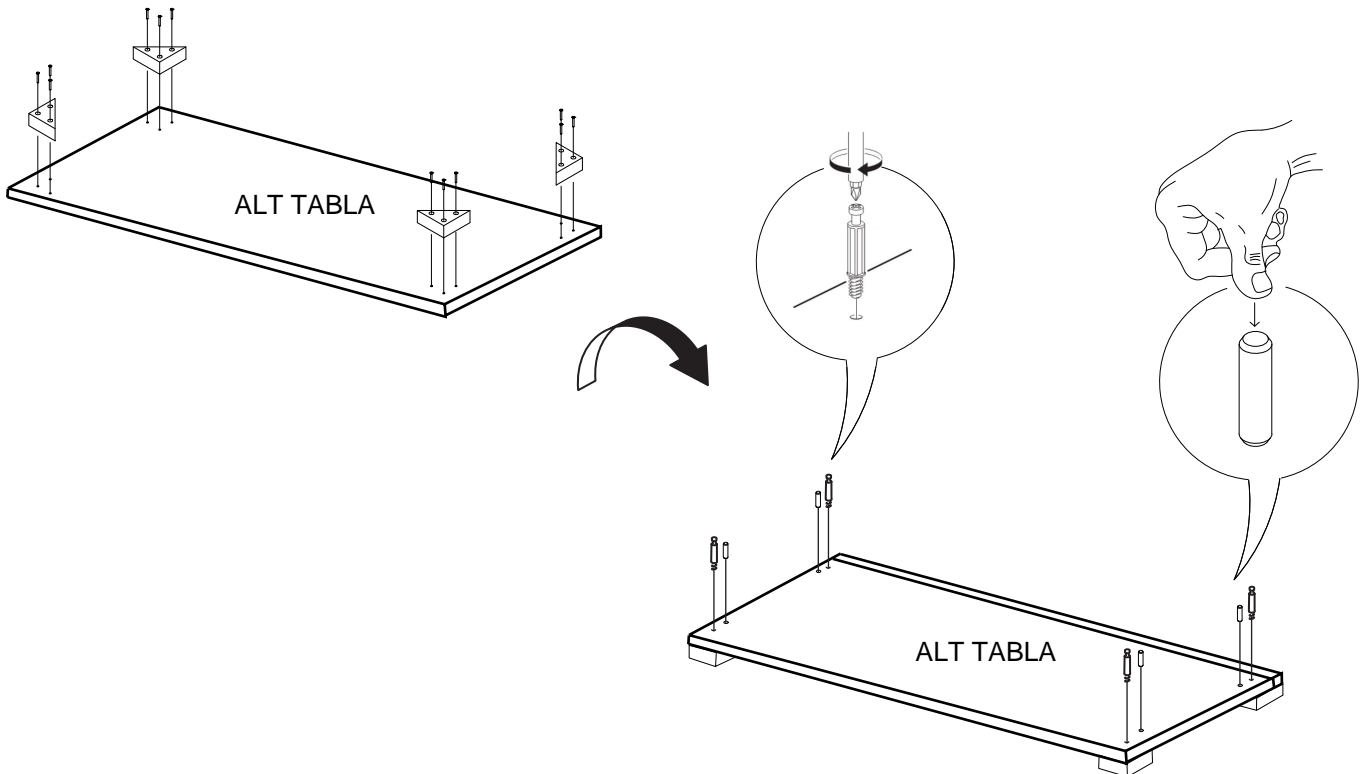

2

Ayıklarda 25 mm olan sunta vidası kullanılacaktır.