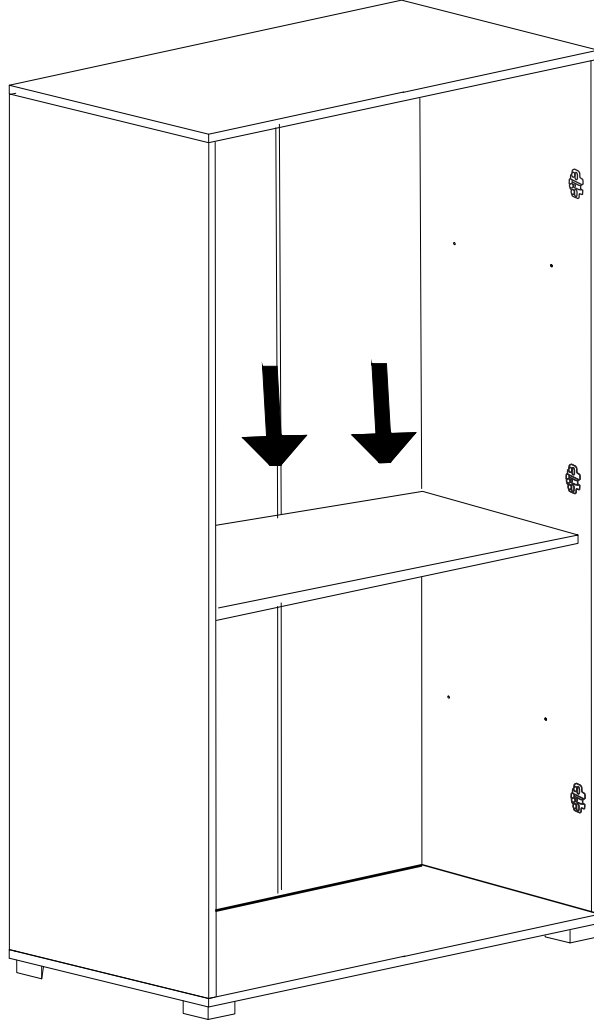

SABIT RAFI DILEDIGINIZ SEKILDE MONTE EDEBILIRSINIZ.