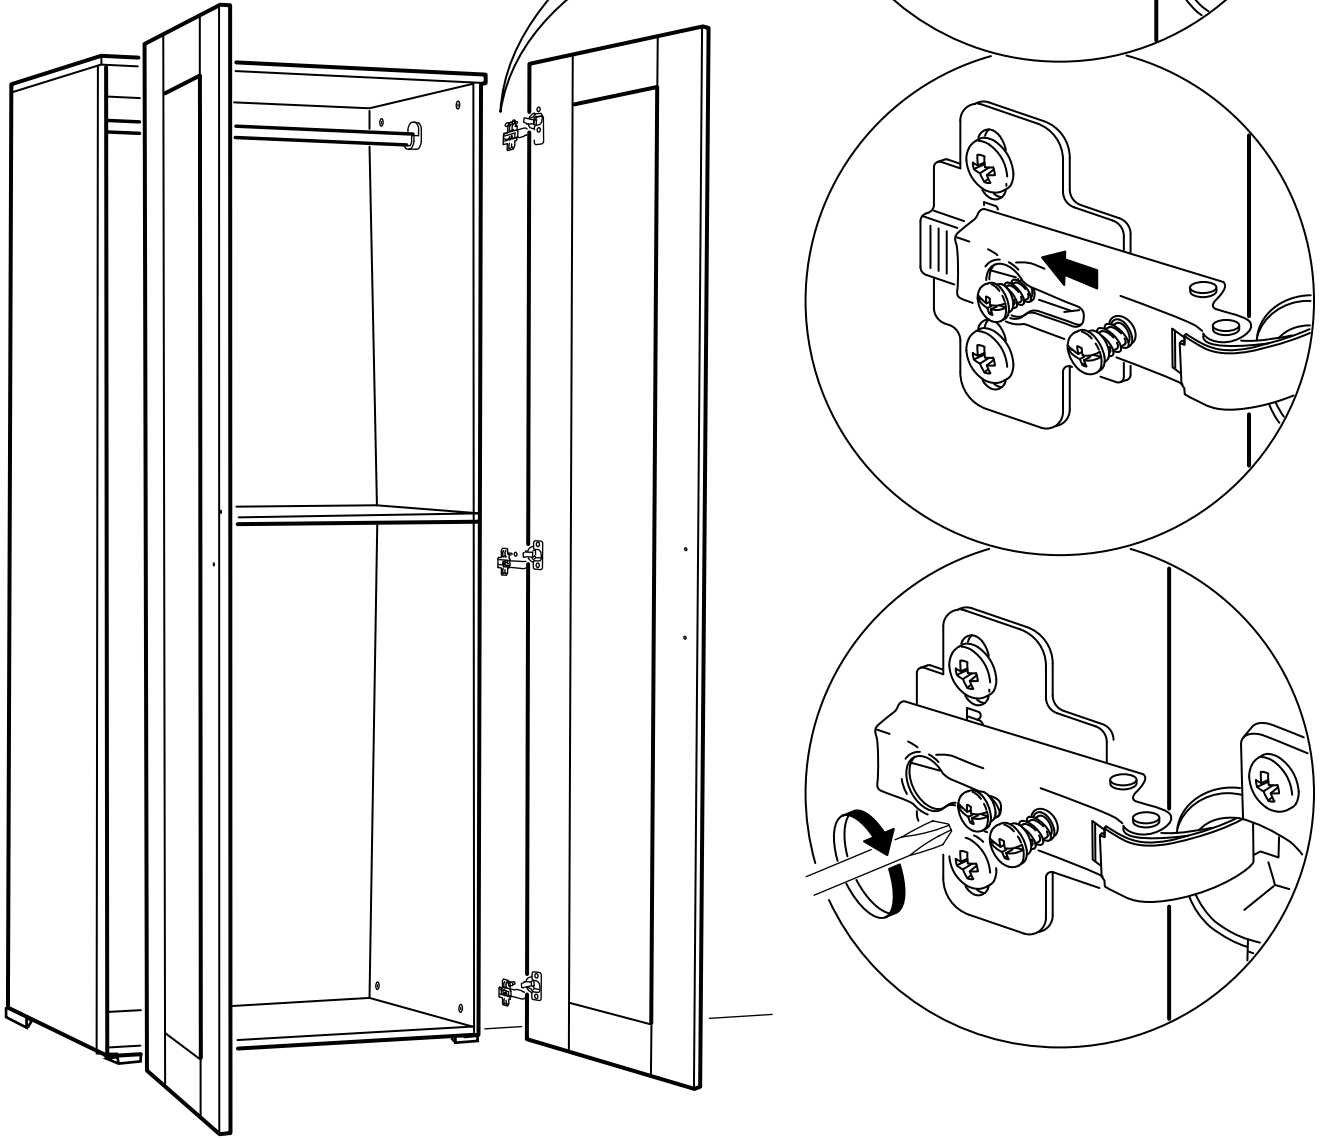

12

NOT - KULP MODELİ SATIN ALDIGINIZ ÜRÜN GRUBUNA GÖRE GÖRSELDEKİ KULPTAN FARKLI OLABILIR.