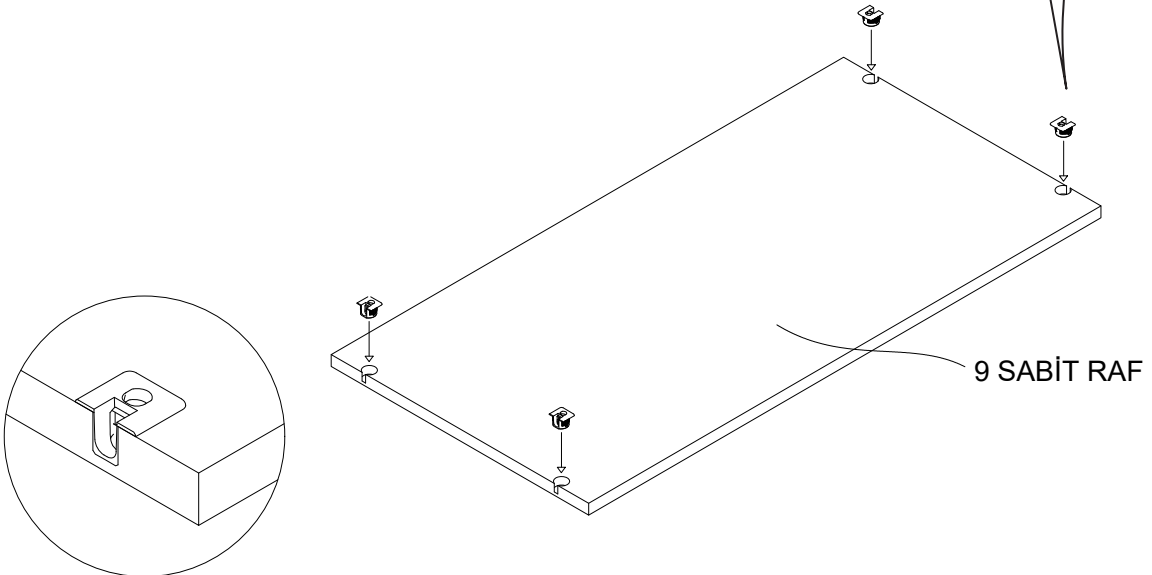

# 2

Ayıklarda 25 mm olan sunta vidası kullanılacaktır.

**4**

5

6

7

SABIT RAFI DILEDIGINIZ SEKILDE MONTE EDEBILIRSINIZ.

9