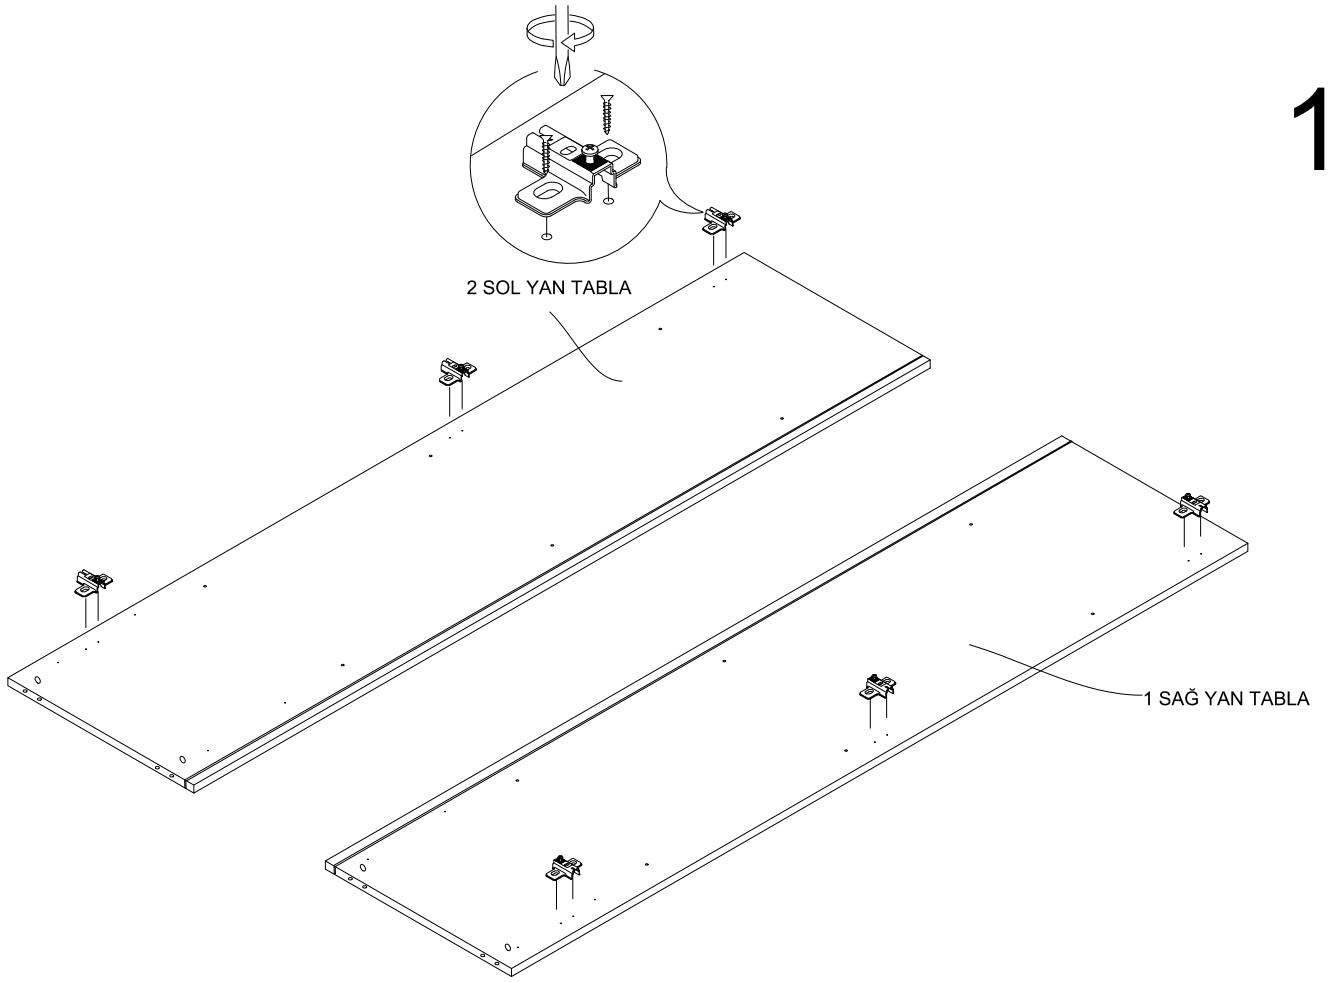

1

2

Ayıklarda 25 mm olan sunta vidası kullanılacaktır.