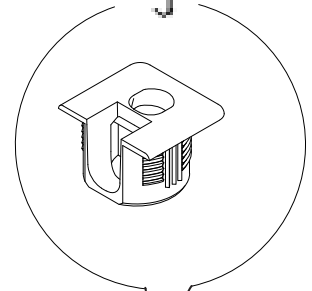

# 2

Ayıklarda 25 mm olan sunta vidası kullanılacaktır.

**4**

5

6

7

SABIT RAFI DILEDIGINIZ SEKILDE MONTE EDEBILIRSINIZ.

9

\* Duvar sabitleme aparatında dolaba takılacak kısma 18 mm sunta vidasi, duvara takılacak dübele 60 mm. Vida kullanılacaktır.

10

Aski flanslarında 18 mm sunta vidası kullanılacaktır.

11

Menteselerde 18 mm sunta vidası kullanılacaktır.