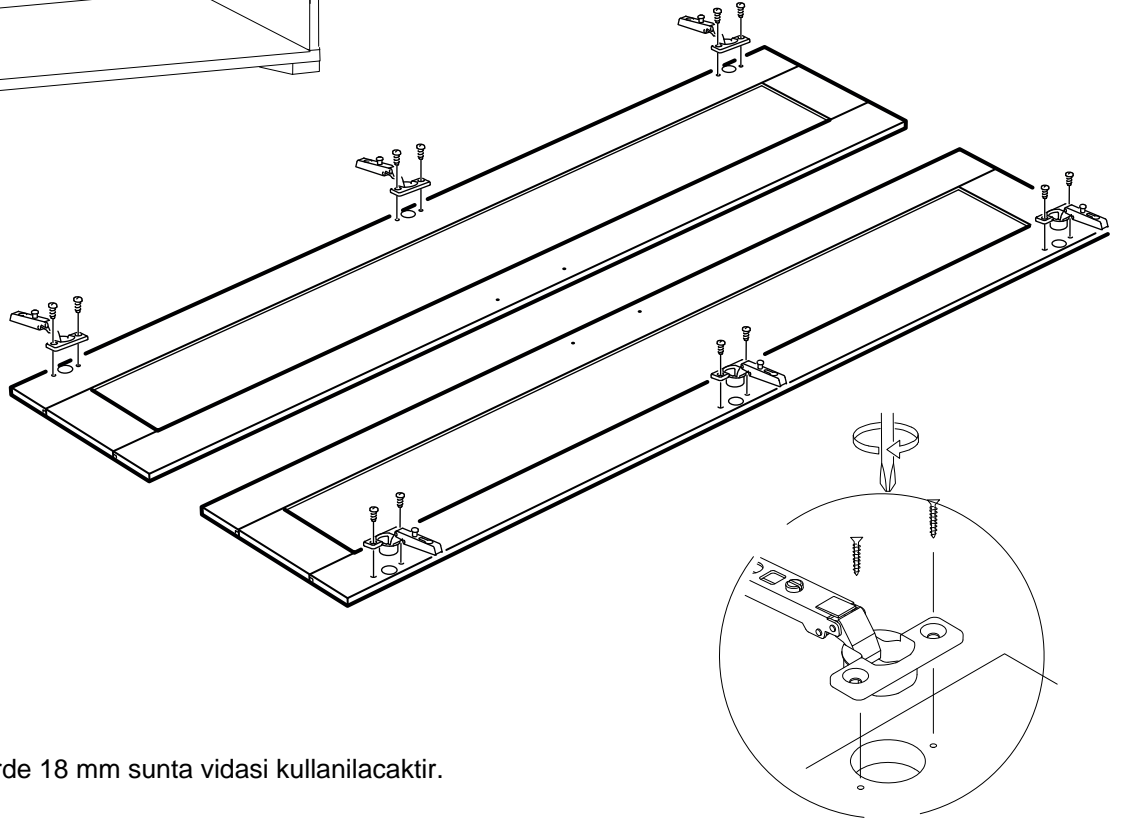

\* Duvar sabitleme aparatında dolaba takılacak kısma 18 mm sunta vidasi, duvara takılacak dübele 60 mm. Vida kullanılacaktır.

10

Aski flanslarında 18 mm sunta vidası kullanılacaktır.

11

Menteselerde 18 mm sunta vidası kullanılacaktır.