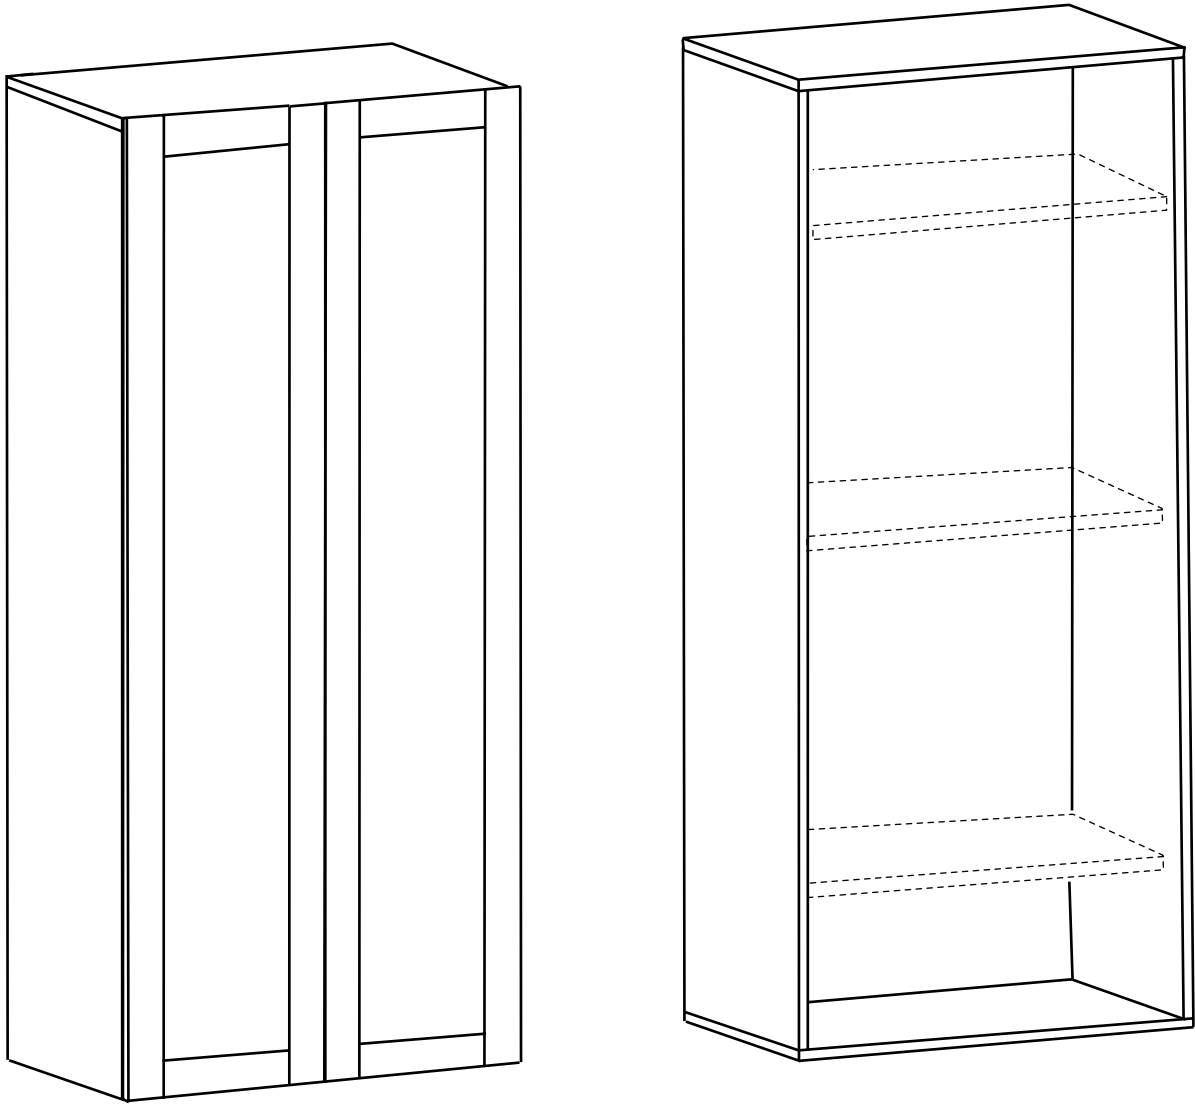

# GVD 80 MODÜLÜ KULLANIM VE MONTAJ KILAVUZU

**NOT 1- KAPAK MODELİ SATIN ALDIGINIZ ÜRÜN GRUBUNA GÖRE GÖRSELDEKİ KAPAKTAN FARKLI OLABILIR.**

**NOT 2- ÜRÜNDE BİR ADET RAF BULUNMAKTADIR, GÖRSEL DİĞER RAF SECENEKLERİNİ GÖRMENİZ İÇİNDİR.**

PARCA LİSTESİ

SOL YAN TABLA	1 ADET
SAG YAN TABLA	1 ADET
ÜST TABLA	1 ADET
ALT TABLA	1 ADET
SABİT RAF	1 ADET
ARKALIK	2 ADET

- \* Gövde montajının 2 kişi ile yapılması gerekmektedir.
- \* Mobilya parçalarının zarar görmemesi için halı / kilim v.b. yumuşak malzeme üzerinde kurulması gerekmektedir.
- \* Montaj anında takıldığınız herhangi bir noktada müşteri destek hattından yardım almanız gerekebilir.