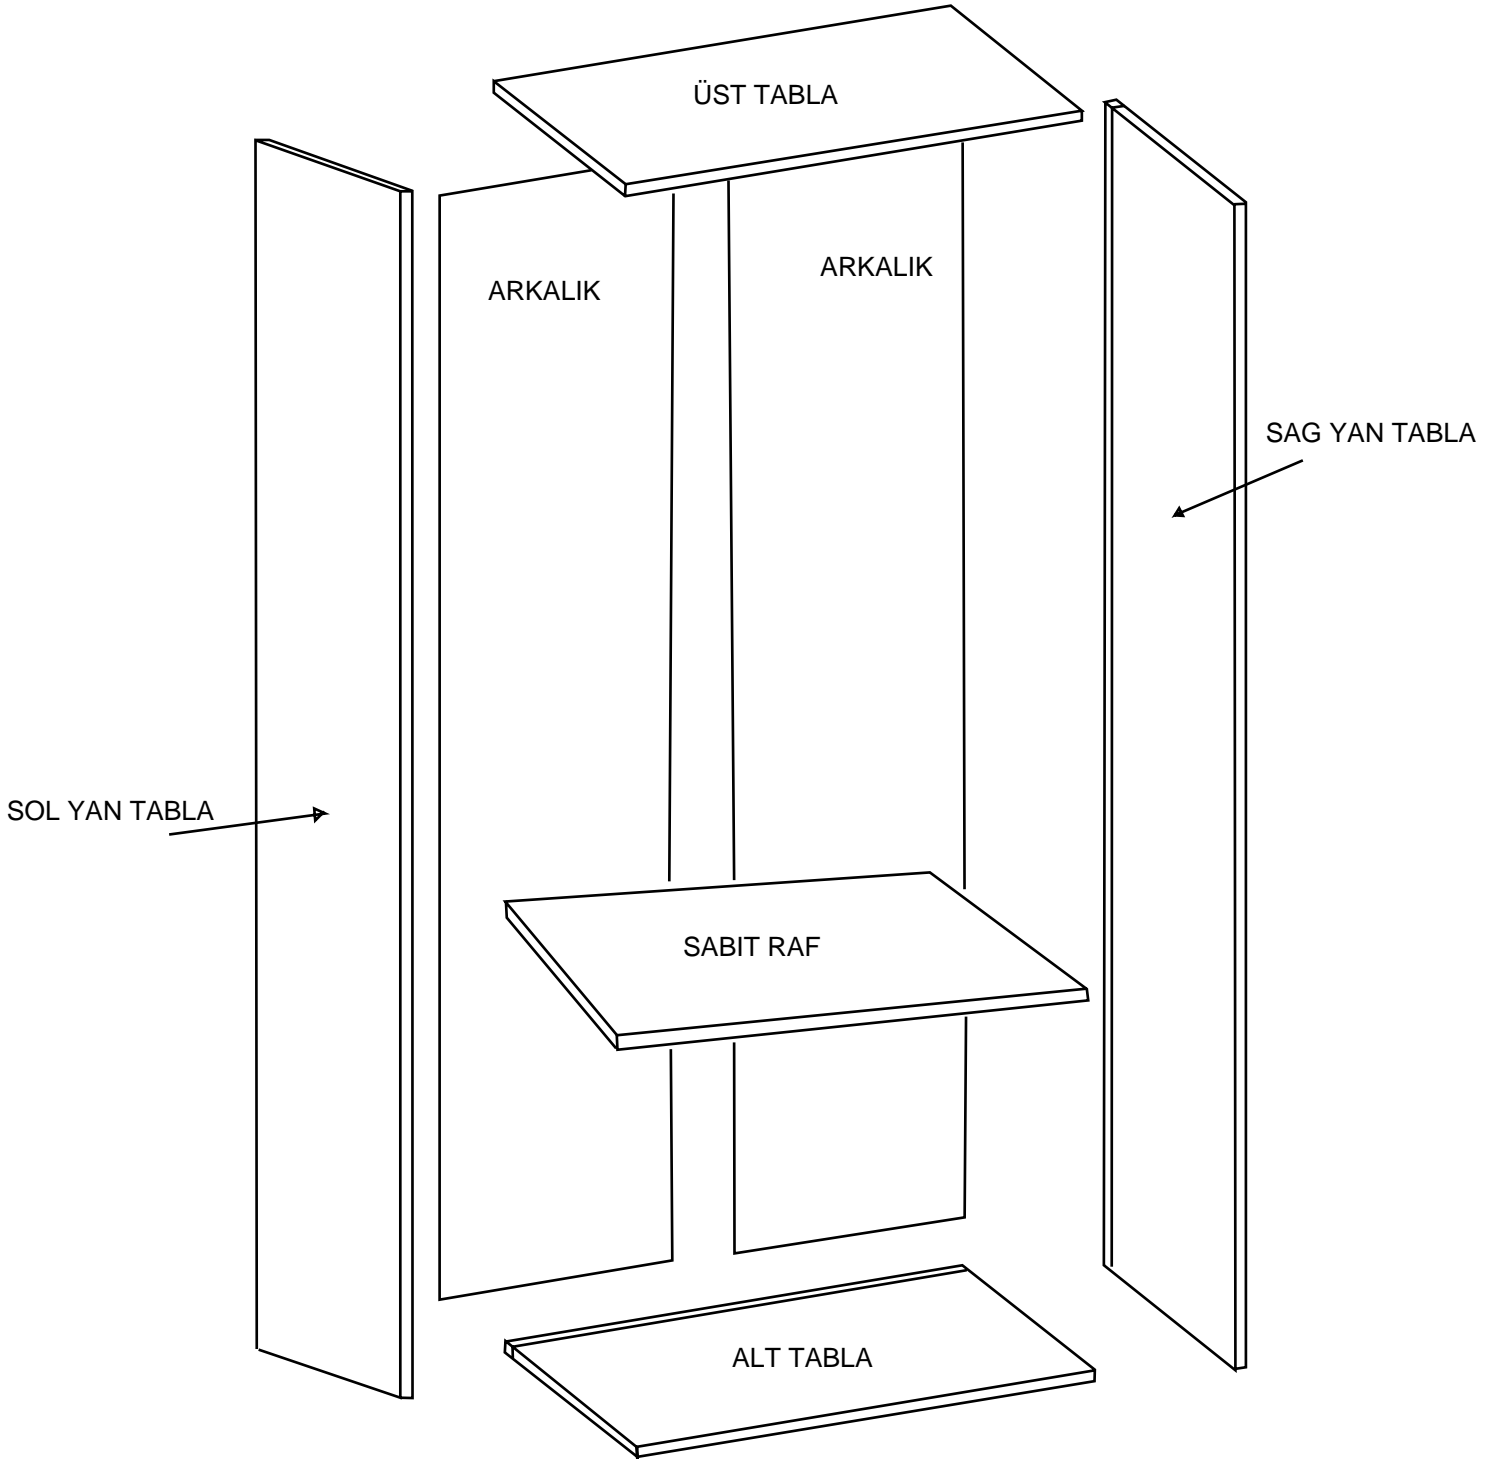

# GVD 80 MODÜLÜ KULLANIM VE MONTAJ KILAVUZU

**NOT 1- KAPAK MODELİ SATIN ALDIGINIZ ÜRÜN GRUBUNA GÖRE GÖRSELDEKİ KAPAKTAN FARKLI OLABILIR.**

**NOT 2- ÜRÜNDE BİR ADET RAF BULUNMAKTADIR, GÖRSEL DİĞER RAF SECENEKLERİNİ GÖRMENİZ İÇİNDİR.**

PARCA LİSTESİ

SOL YAN TABLA	1 ADET
SAG YAN TABLA	1 ADET
ÜST TABLA	1 ADET
ALT TABLA	1 ADET
SABİT RAF	1 ADET
ARKALIK	2 ADET

- \* Gövde montajının 2 kişi ile yapılması gerekmektedir.
- \* Mobilya parçalarının zarar görmemesi için halı / kilim v.b. yumuşak malzeme üzerinde kurulması gerekmektedir.
- \* Montaj anında takıldığınız herhangi bir noktada müşteri destek hattından yardım almanız gerekebilir.