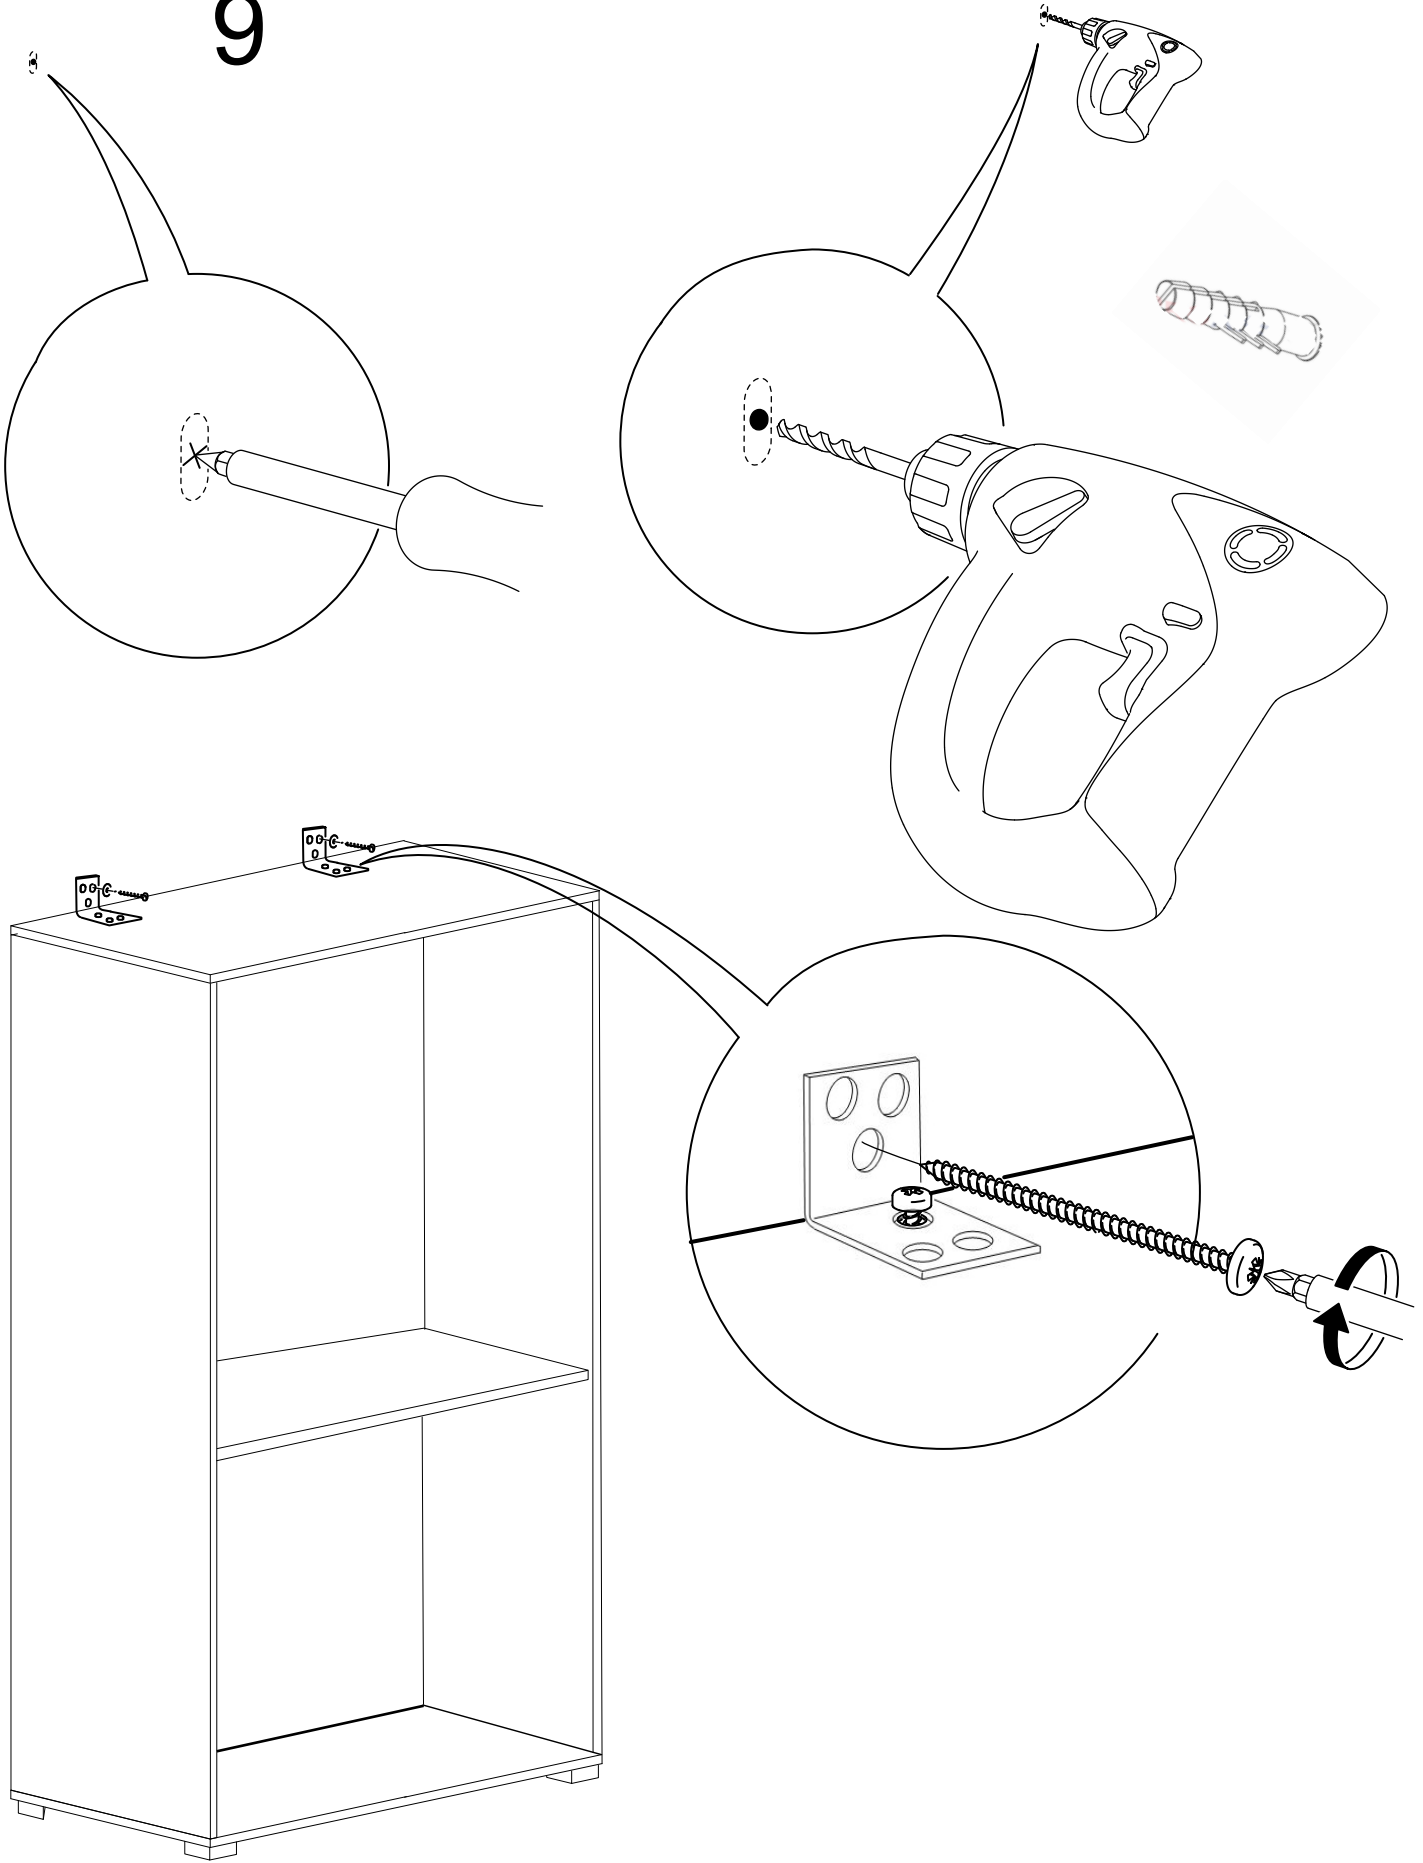

\* Duvar sabitleme aparatında dolaba takılacak kısma 18 mm sunta vidasi, duvara takılacak dübele 60 mm. Vida kullanılacaktır.

10

Aski flanslarında 18 mm sunta vidası kullanılacaktır.

11

Menteselerde 18 mm sunta vidası kullanılacaktır.