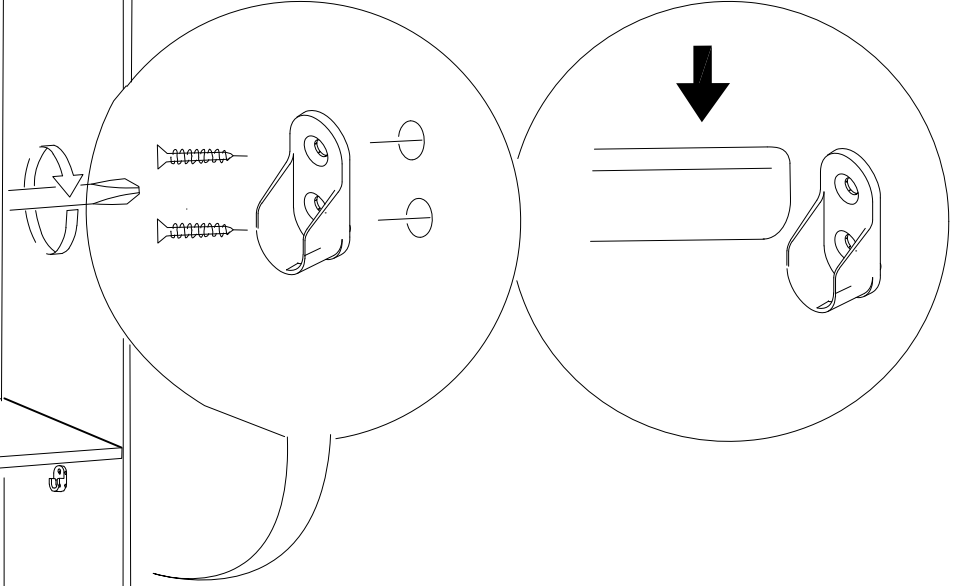

10

Aski flanslarında 18 mm sunta vidası kullanılacaktır.

11

Menteselerde 18 mm sunta vidası kullanılacaktır.