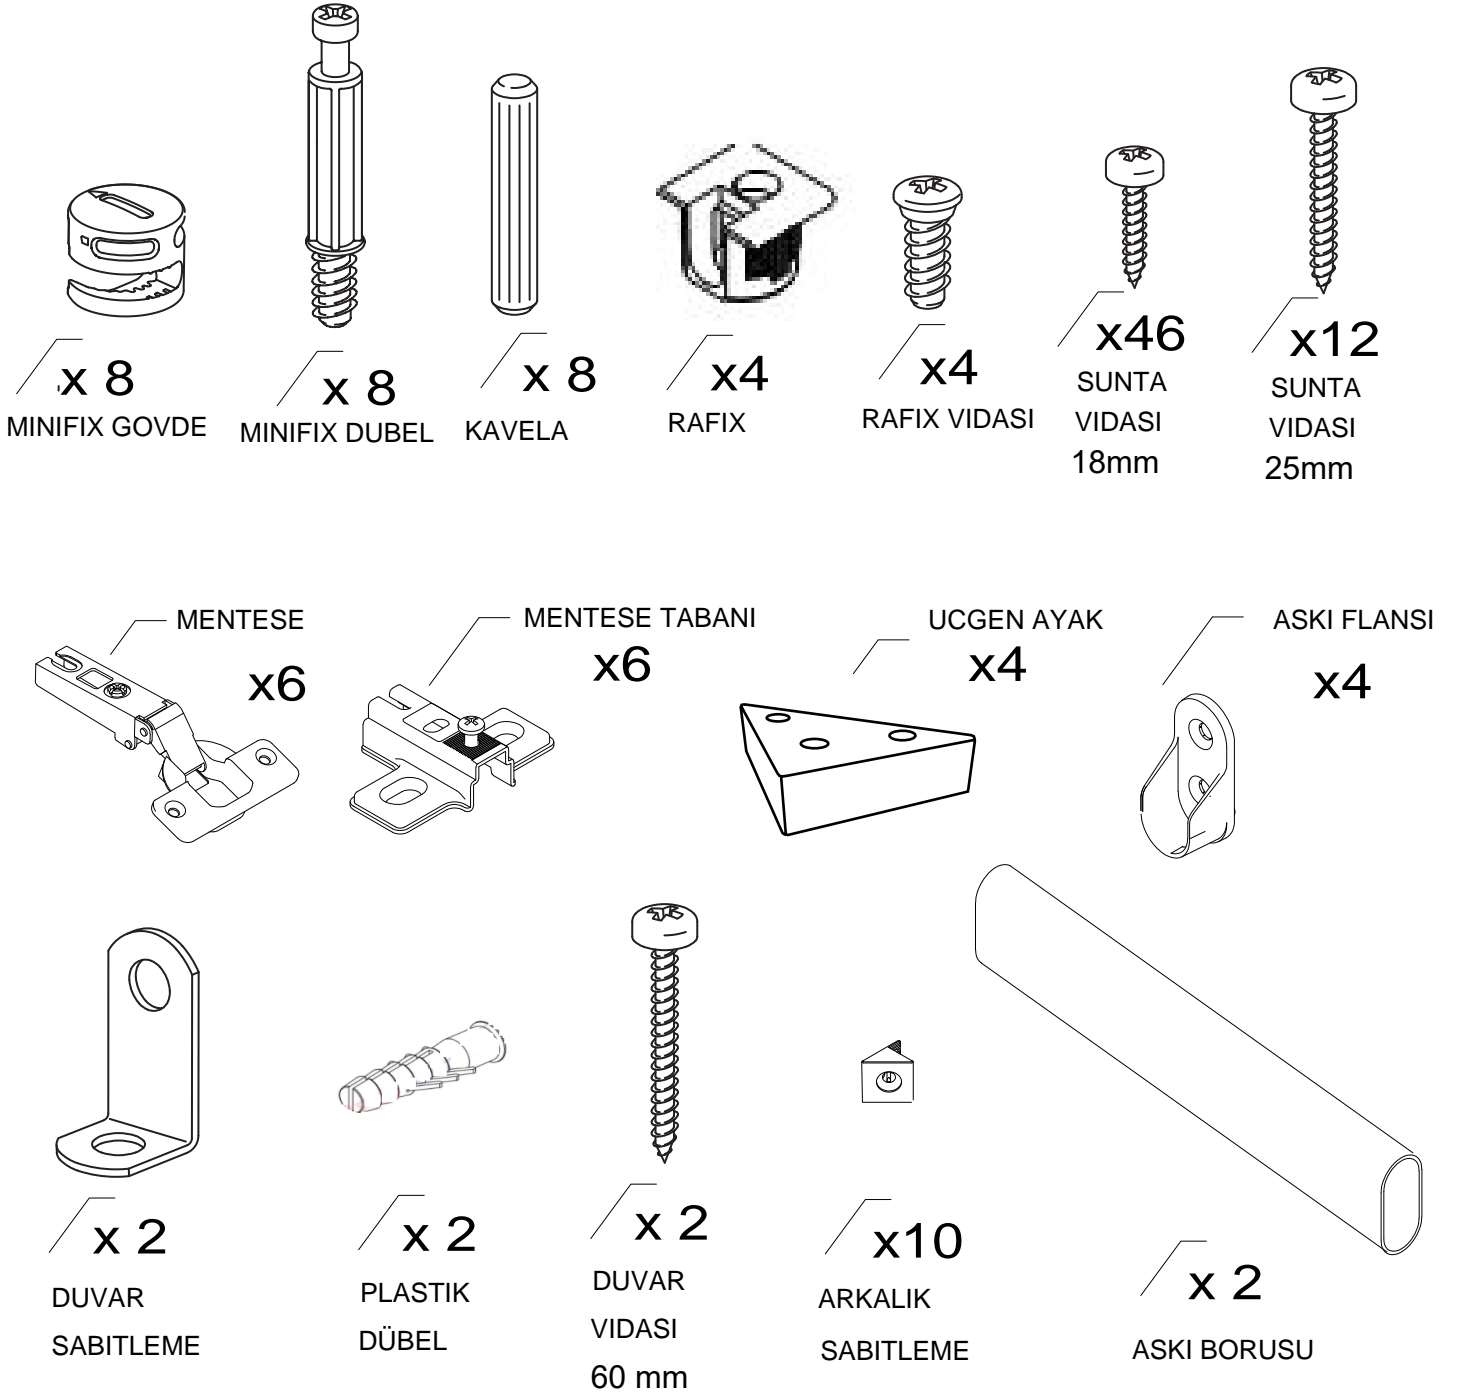

- Gövde montajının 2 kişi ile yapılması gerekmektedir.
- Mobilya parçalarının zarar görmemesi için halı / kilim v.b. yumuşak malzeme üzerinde kurulması gerekmektedir.
- Montaj anında takıldığınız herhangi bir noktada müşteri destek hattından yardım almanız gerekebilir.

* KULPLAR KAPAK MODELİNE GÖRE DEĞİŞİKLİK GÖSTERDİĞİ İÇİN KAPAK KOLISİNDE YER ALMAKTADIR.